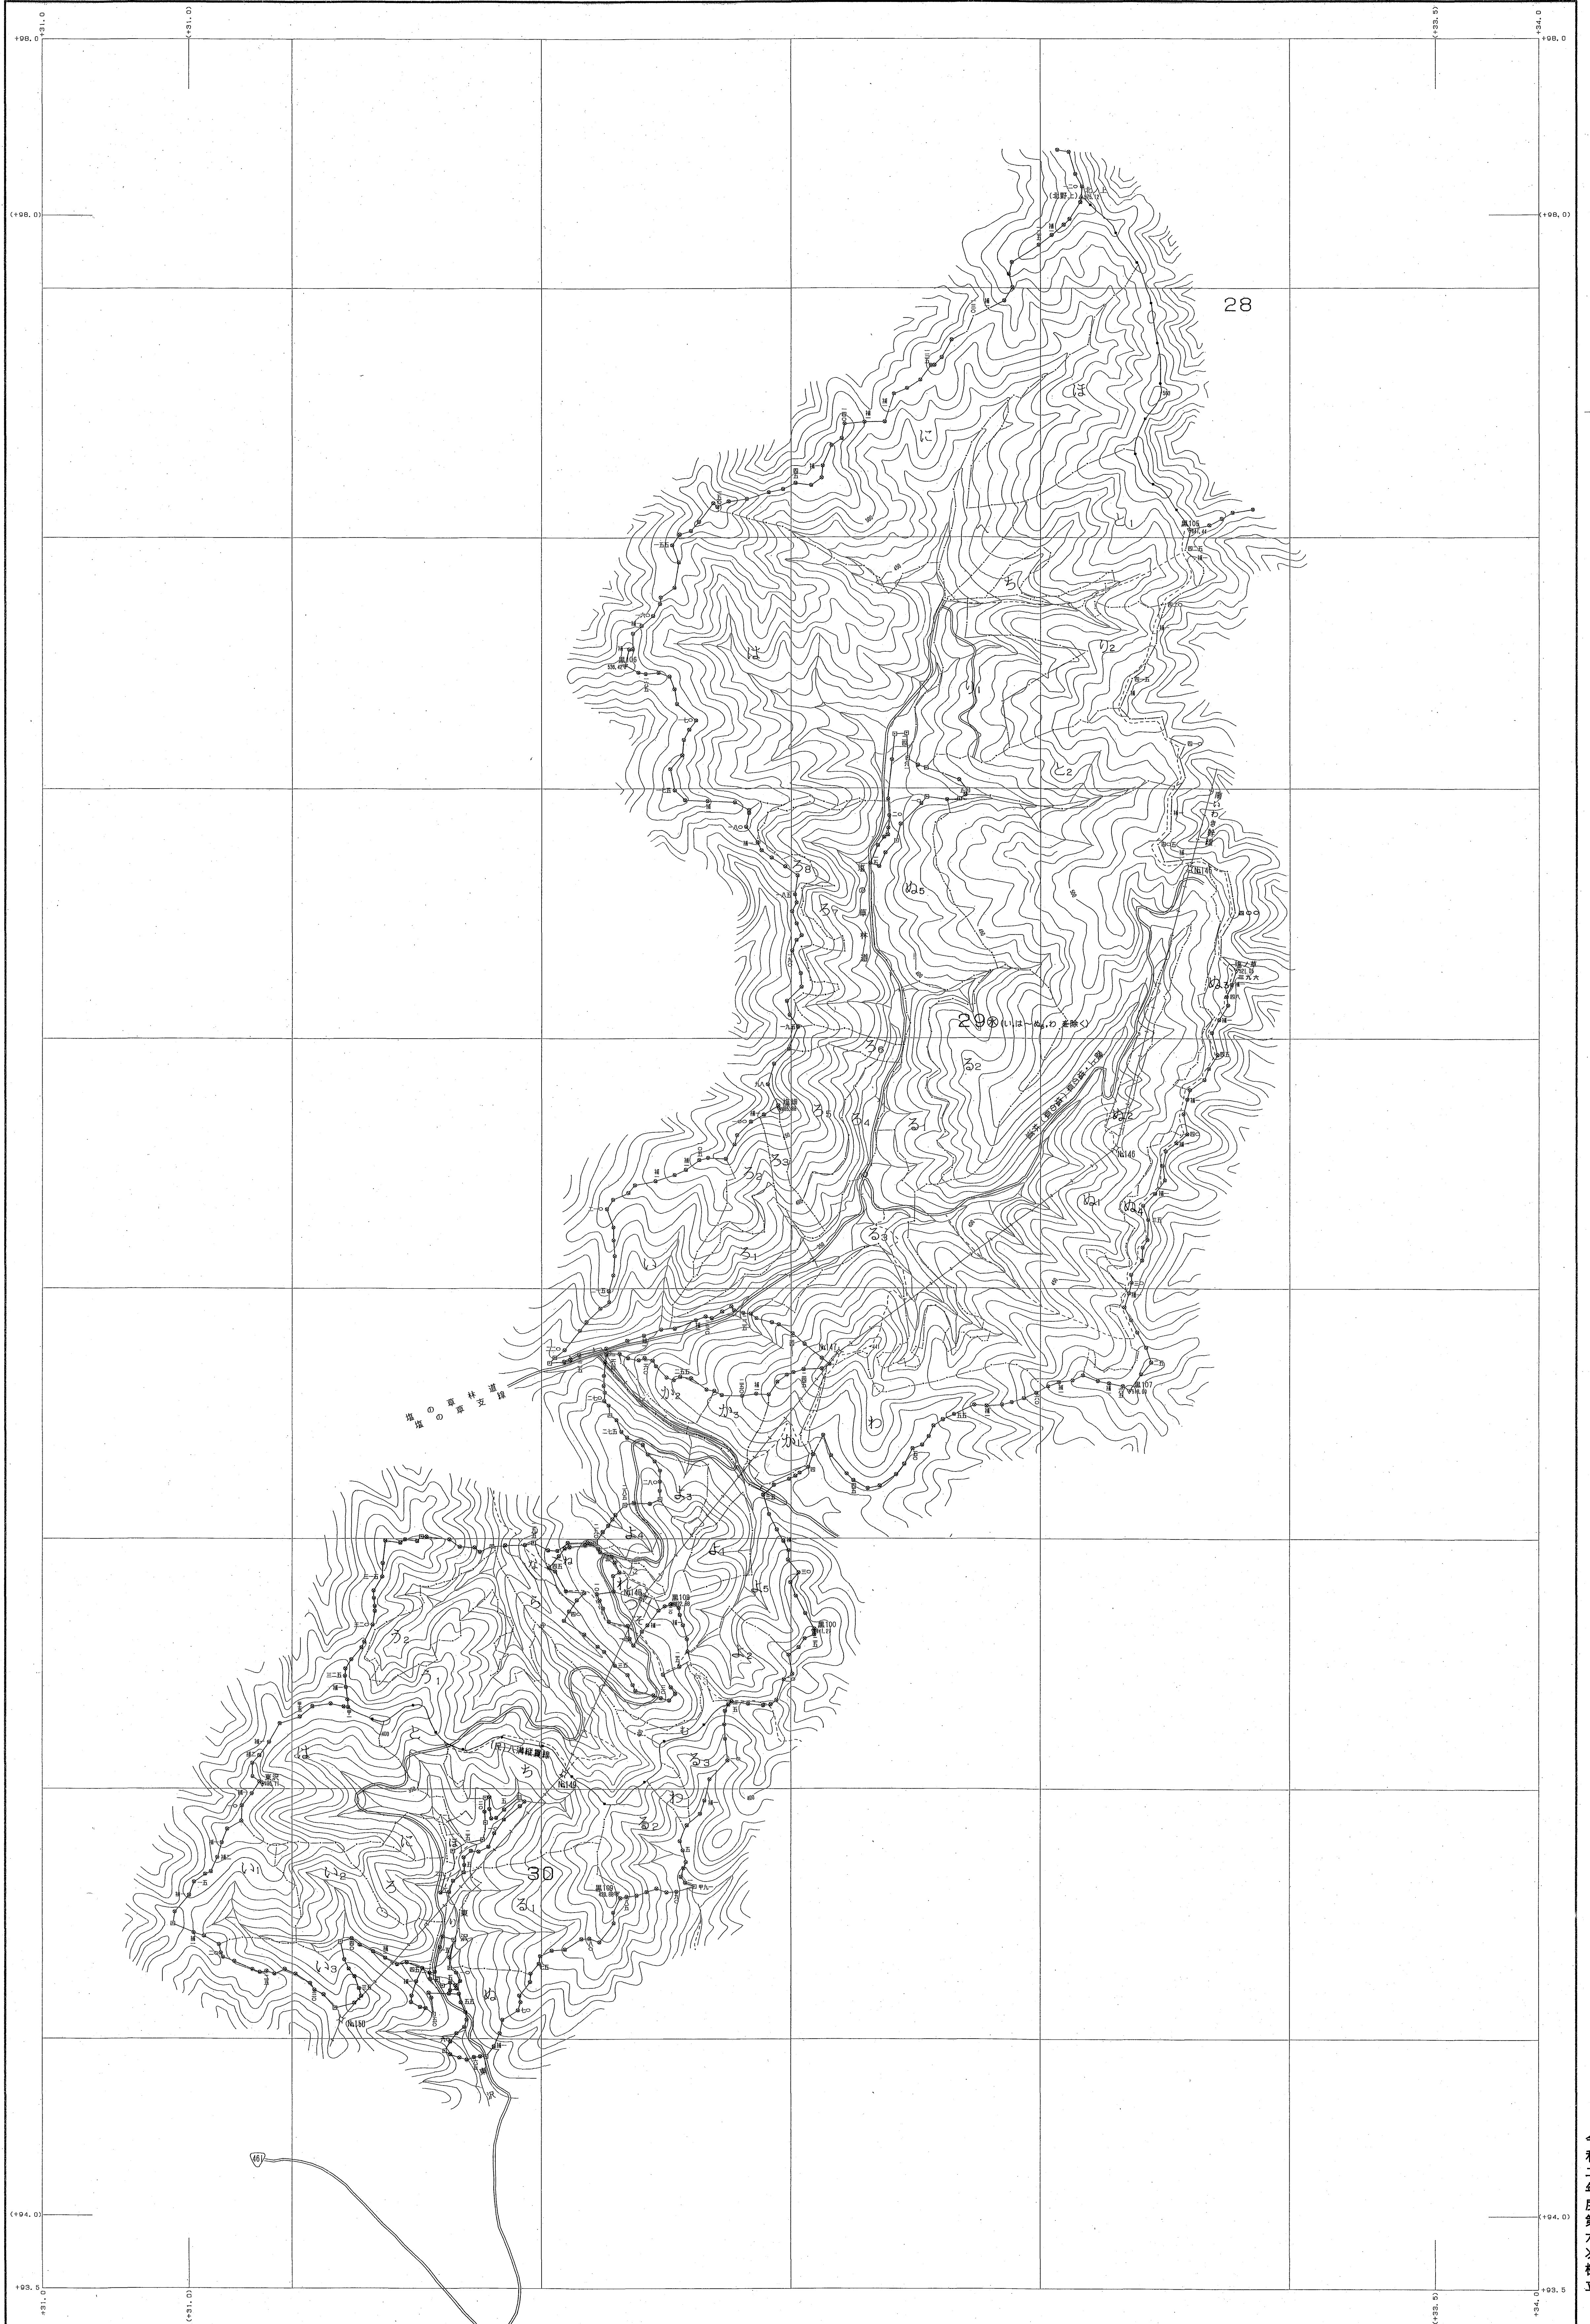

那珂川森林計画区

# 森林計画図・基本図

公共座標 第五系

那珂川  
17  
29・30林班

令和二年度第六次樹立

関東森林管理局 地那那森林管理署 須賀川担当区

世界測体系は( )番  
収録ソフト名 TKT240  
収録パラメータ 図庫 ver. 2.1.1

1:5,000  
0 100 200 300 400 500 600 700 800 900 1000

29・30林班

那珂川  
17