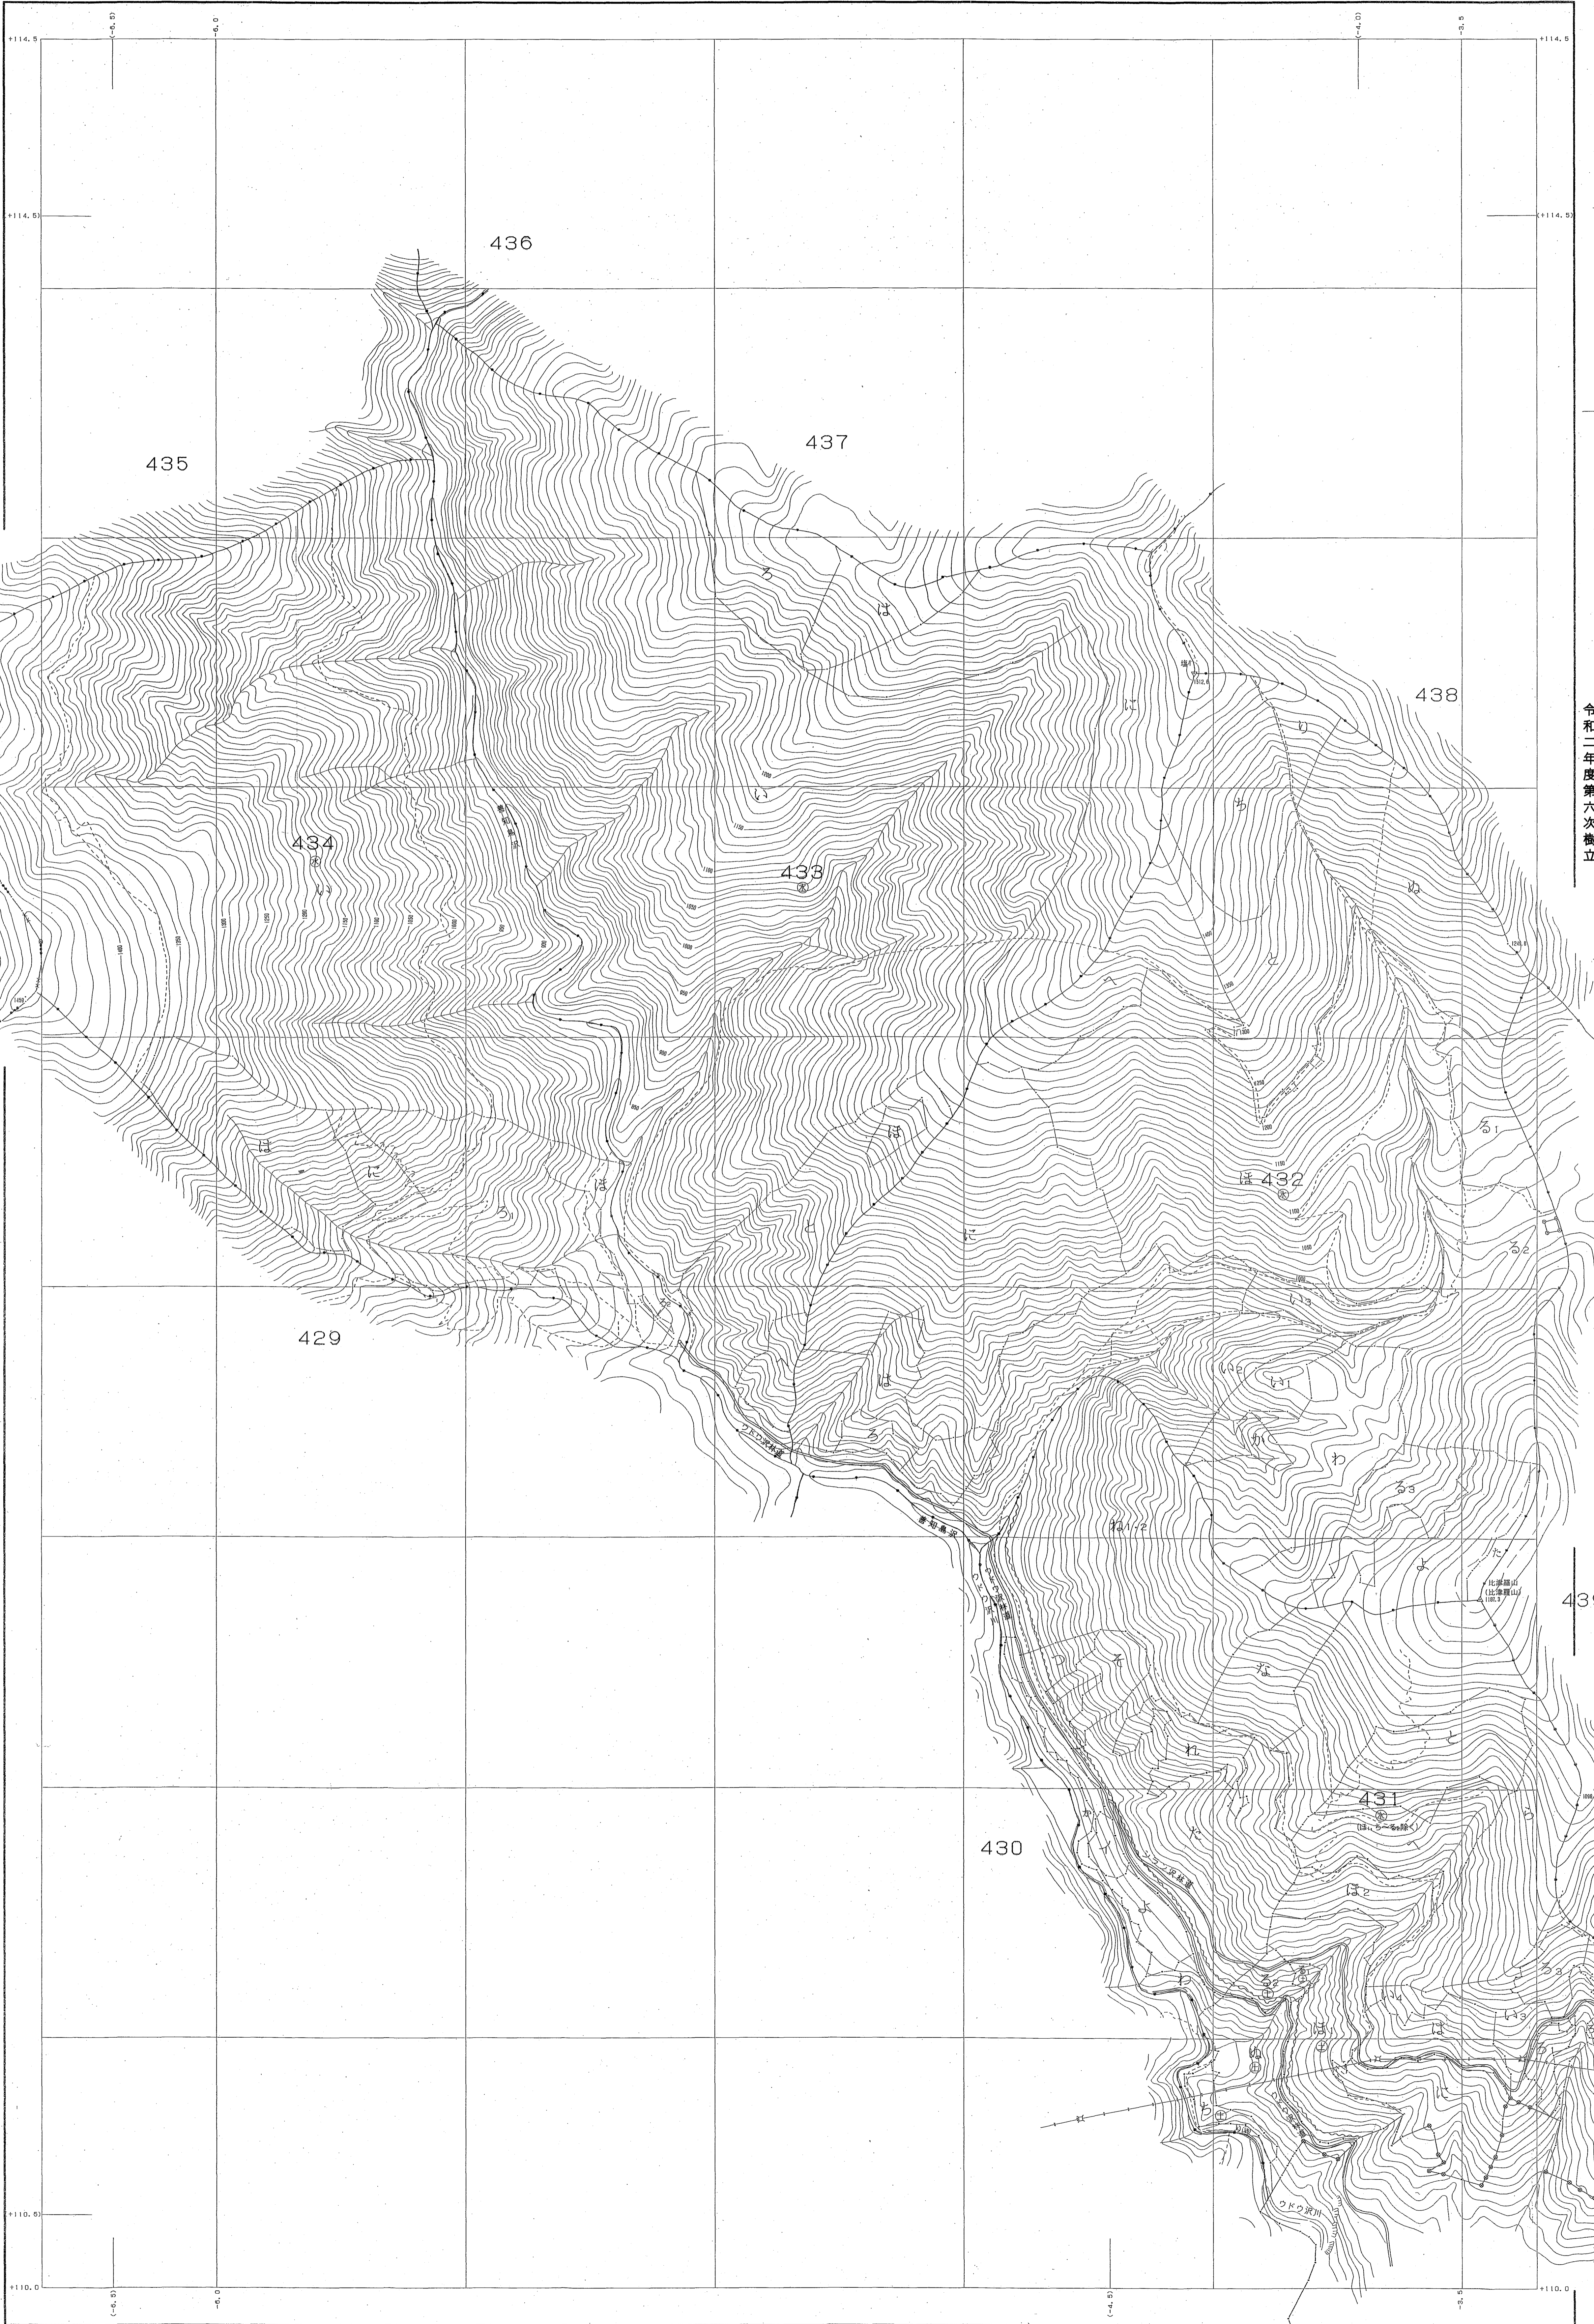

那珂川森林計画区

森林計画図・基本図

公共座標 第Ⅸ系

那珂川 92
431~434林班

令和二年度第六次樹立

鬼怒川森林計画区
日光森林管理署

関東森林管理局 塩那森林管理署 中塩原担当区
431~434林班

那珂川 92

世界測地系は () 番
図換ソフト名 TX7240
図換パラメータ 図換 Ver. 2.1.1

1:5,000