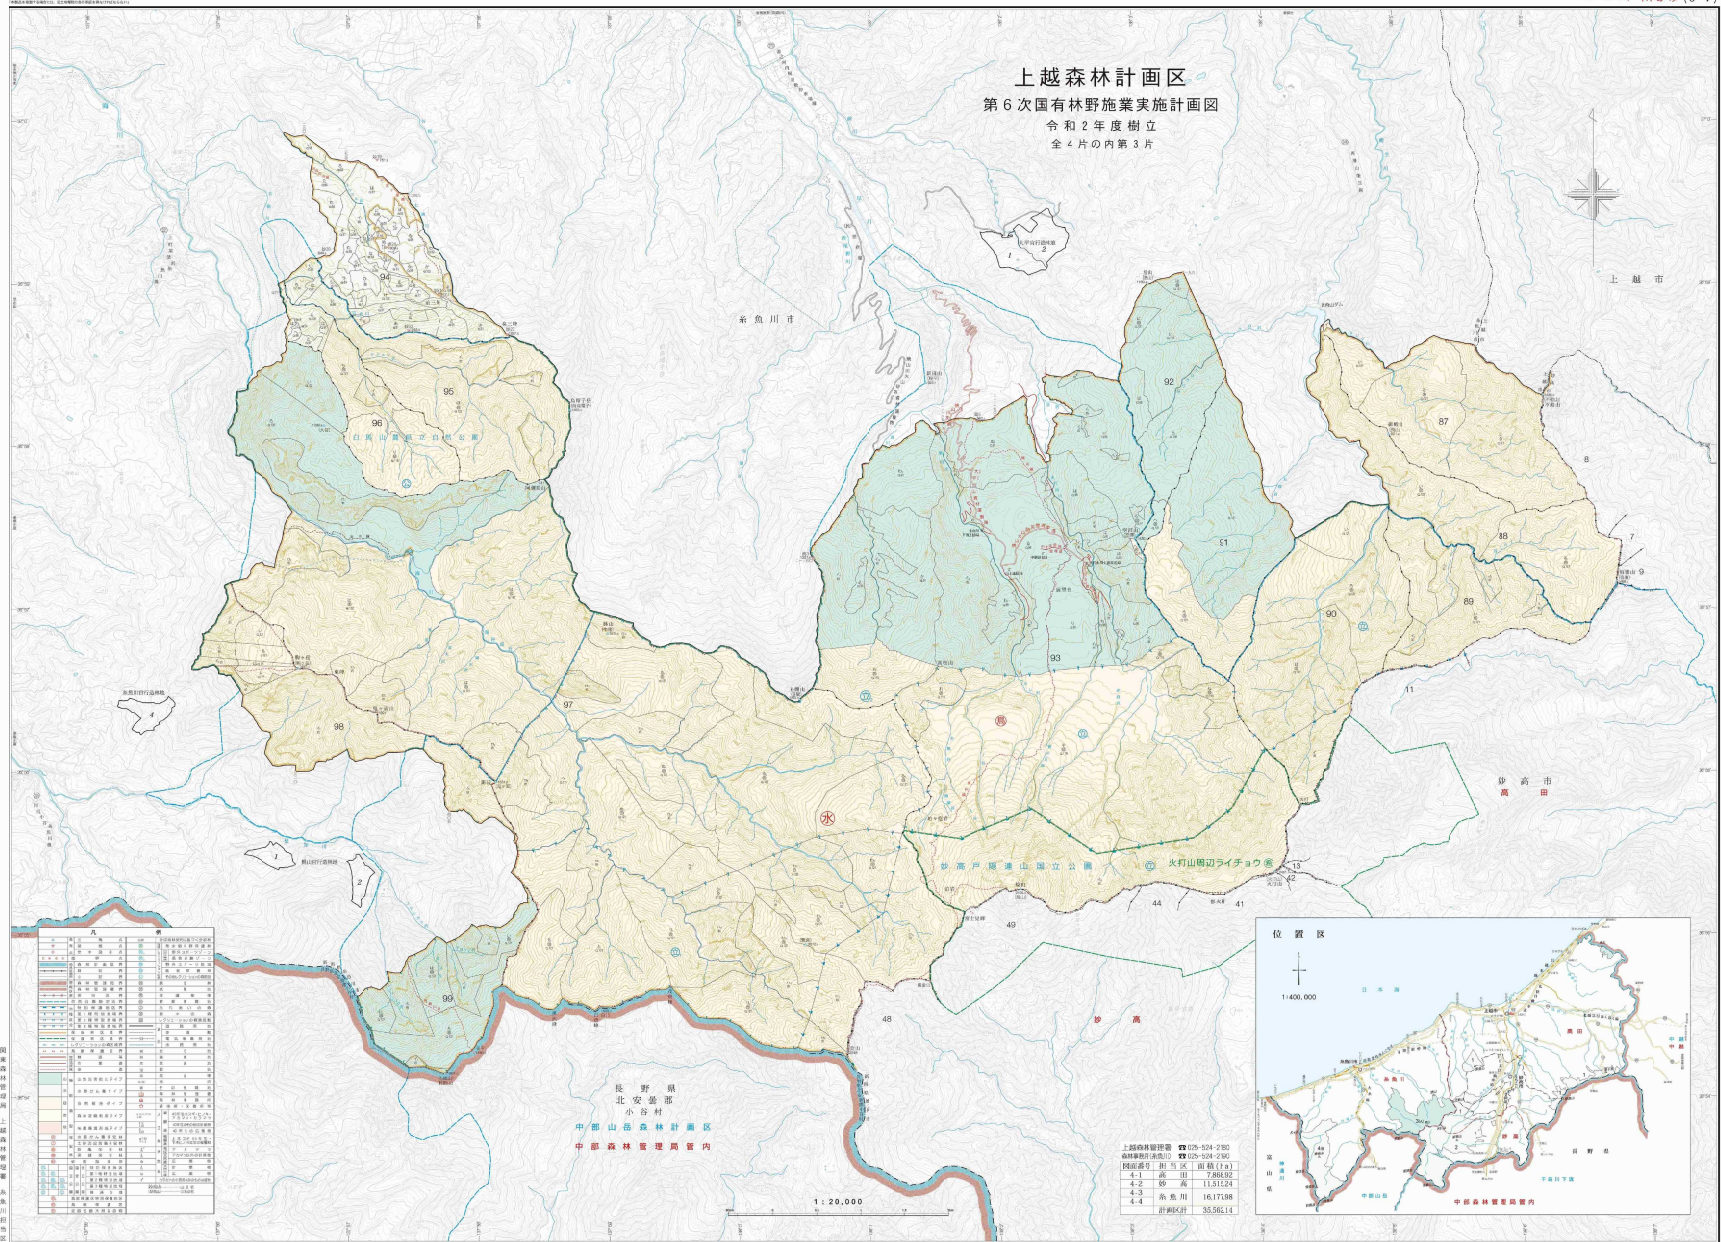

上越森林計画区
第6次国有林野施業実施計画図
令和2年度樹立
全4片の内第3片

色	内容	備考
赤	国有林野施業実施計画区	
黄	国有林野施業実施計画区	
緑	国有林野施業実施計画区	
青	国有林野施業実施計画区	
紫	国有林野施業実施計画区	
白	国有林野施業実施計画区	
...	...	...

長野県
北安曇郡
小谷村
中部山岳森林計画区
中部森林管理局管内

1:20,000