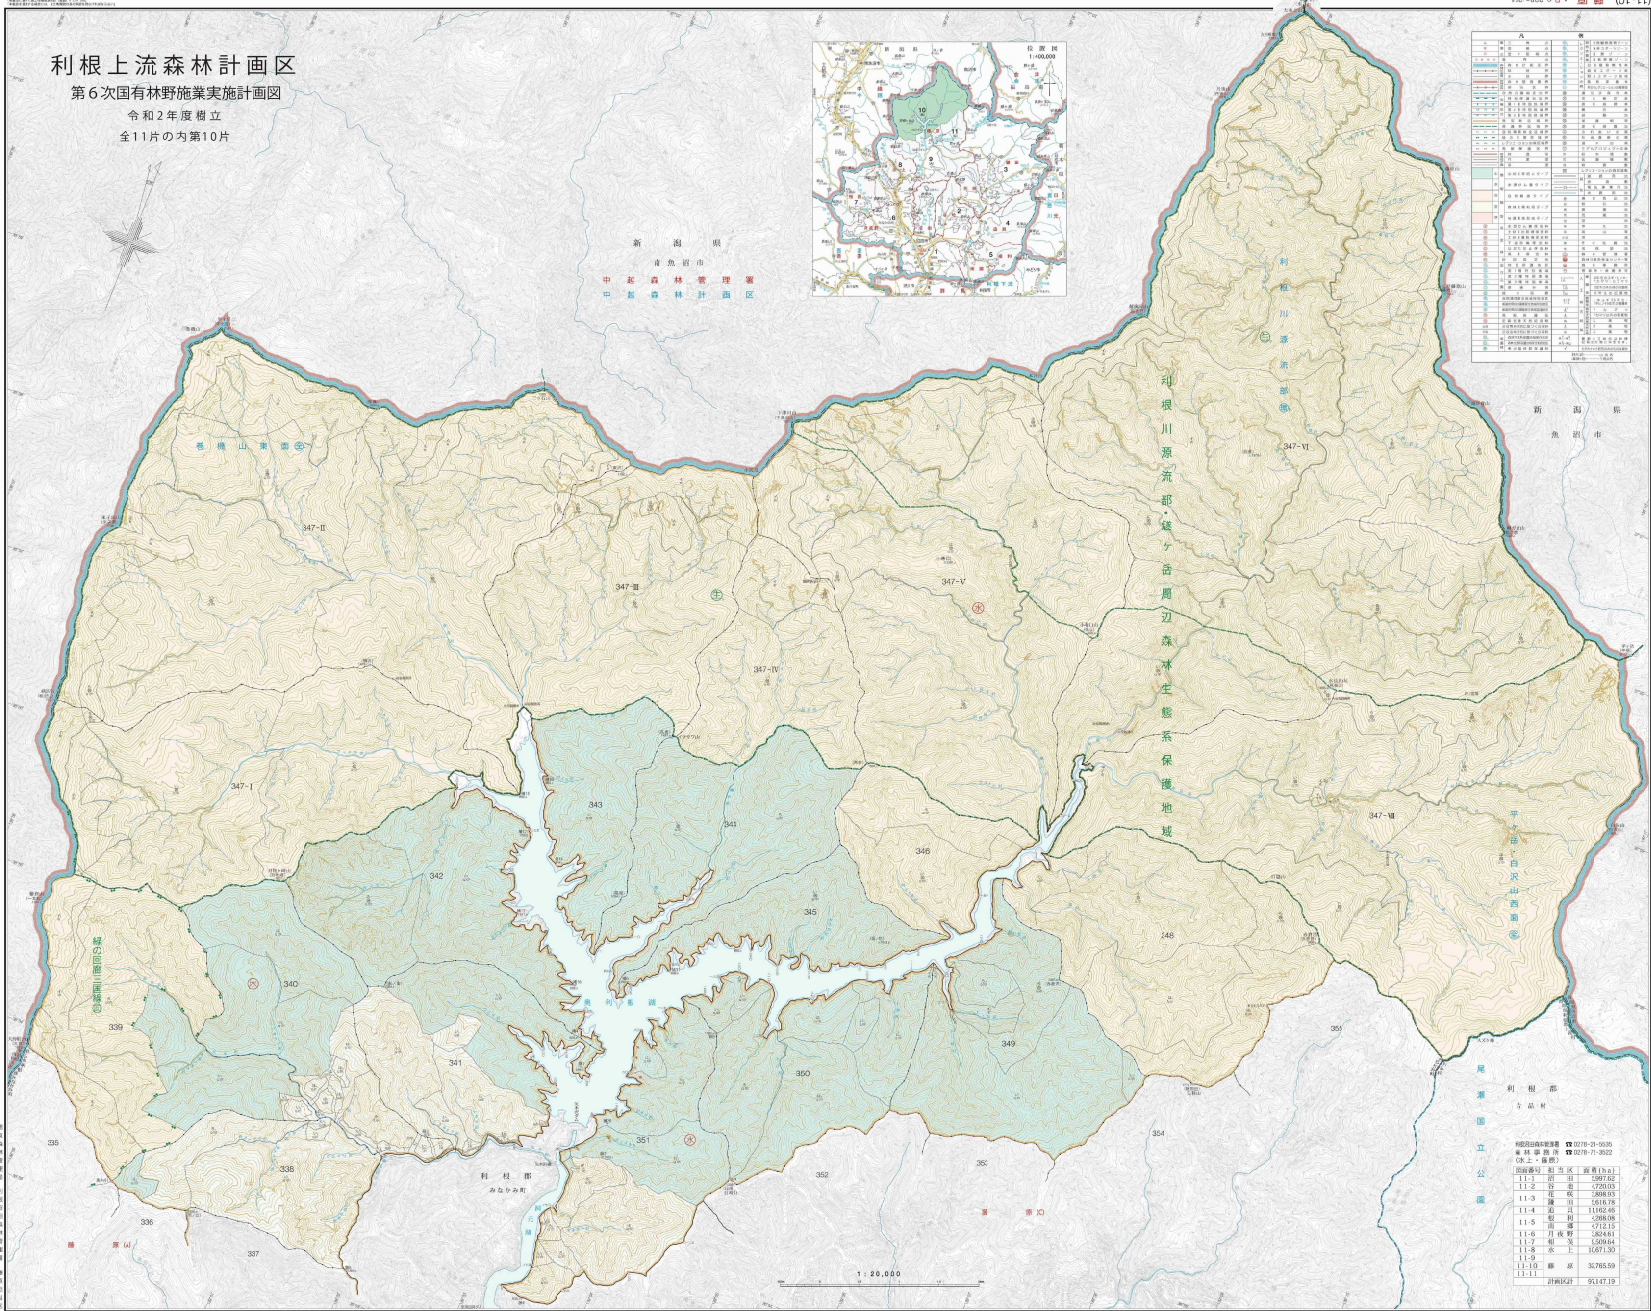

色	名称	説明
赤	国有林野施業実施計画区	
青	緑心保護区域	
黄	緑心保護区域	
緑	緑心保護区域	
紫	緑心保護区域	
茶	緑心保護区域	
白	緑心保護区域	
黒	緑心保護区域	
...	...	...