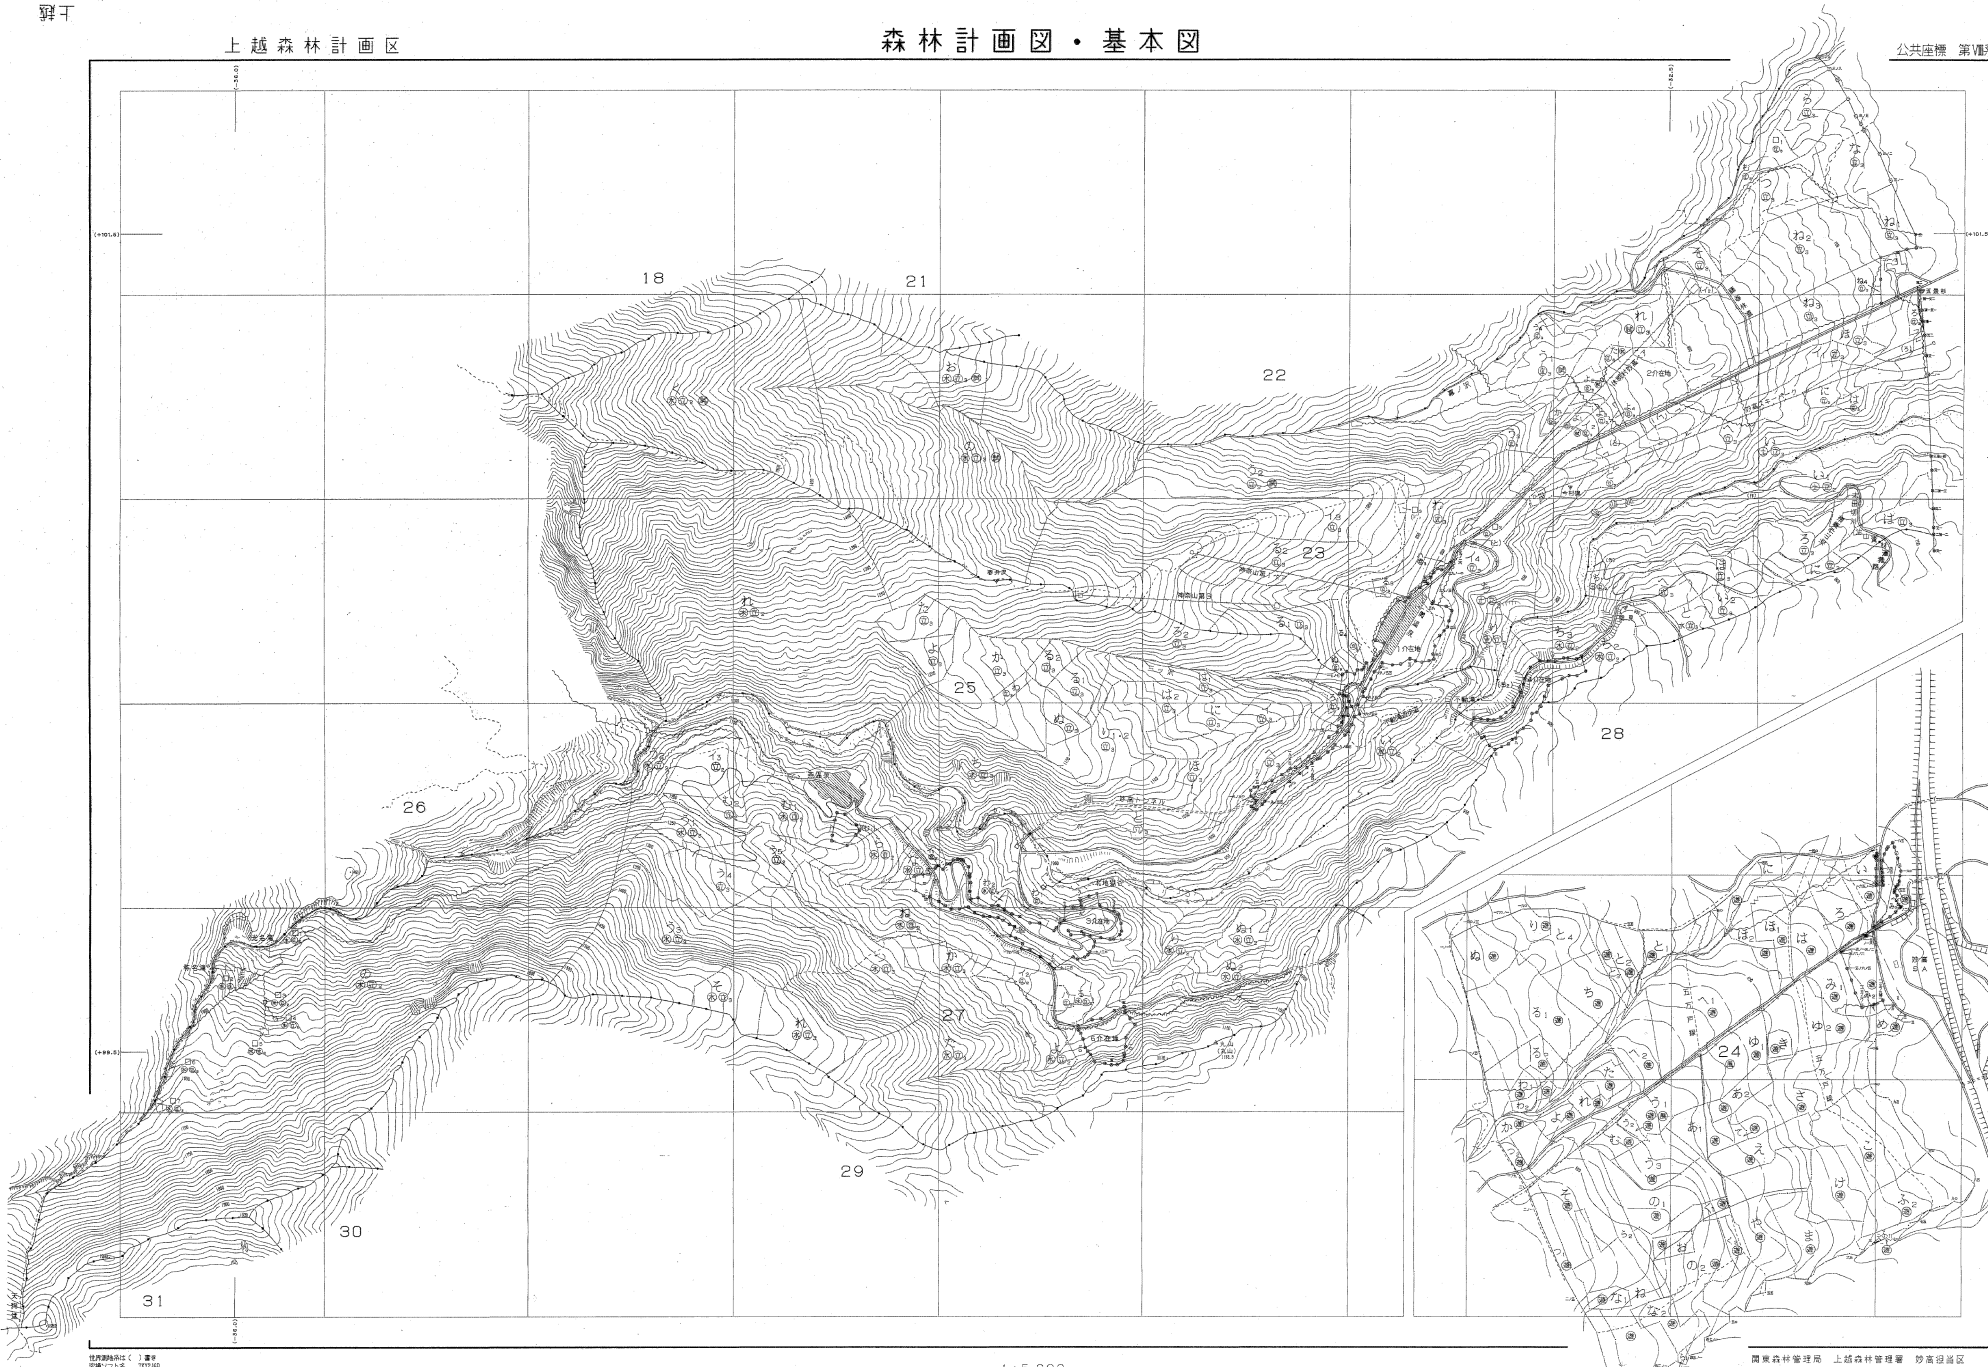

森林計画図・基本図

上越森林計画区

令和二年 第六次 樹立

関東森林管理局 上越森林管理署 妙高管理区

1:5,000