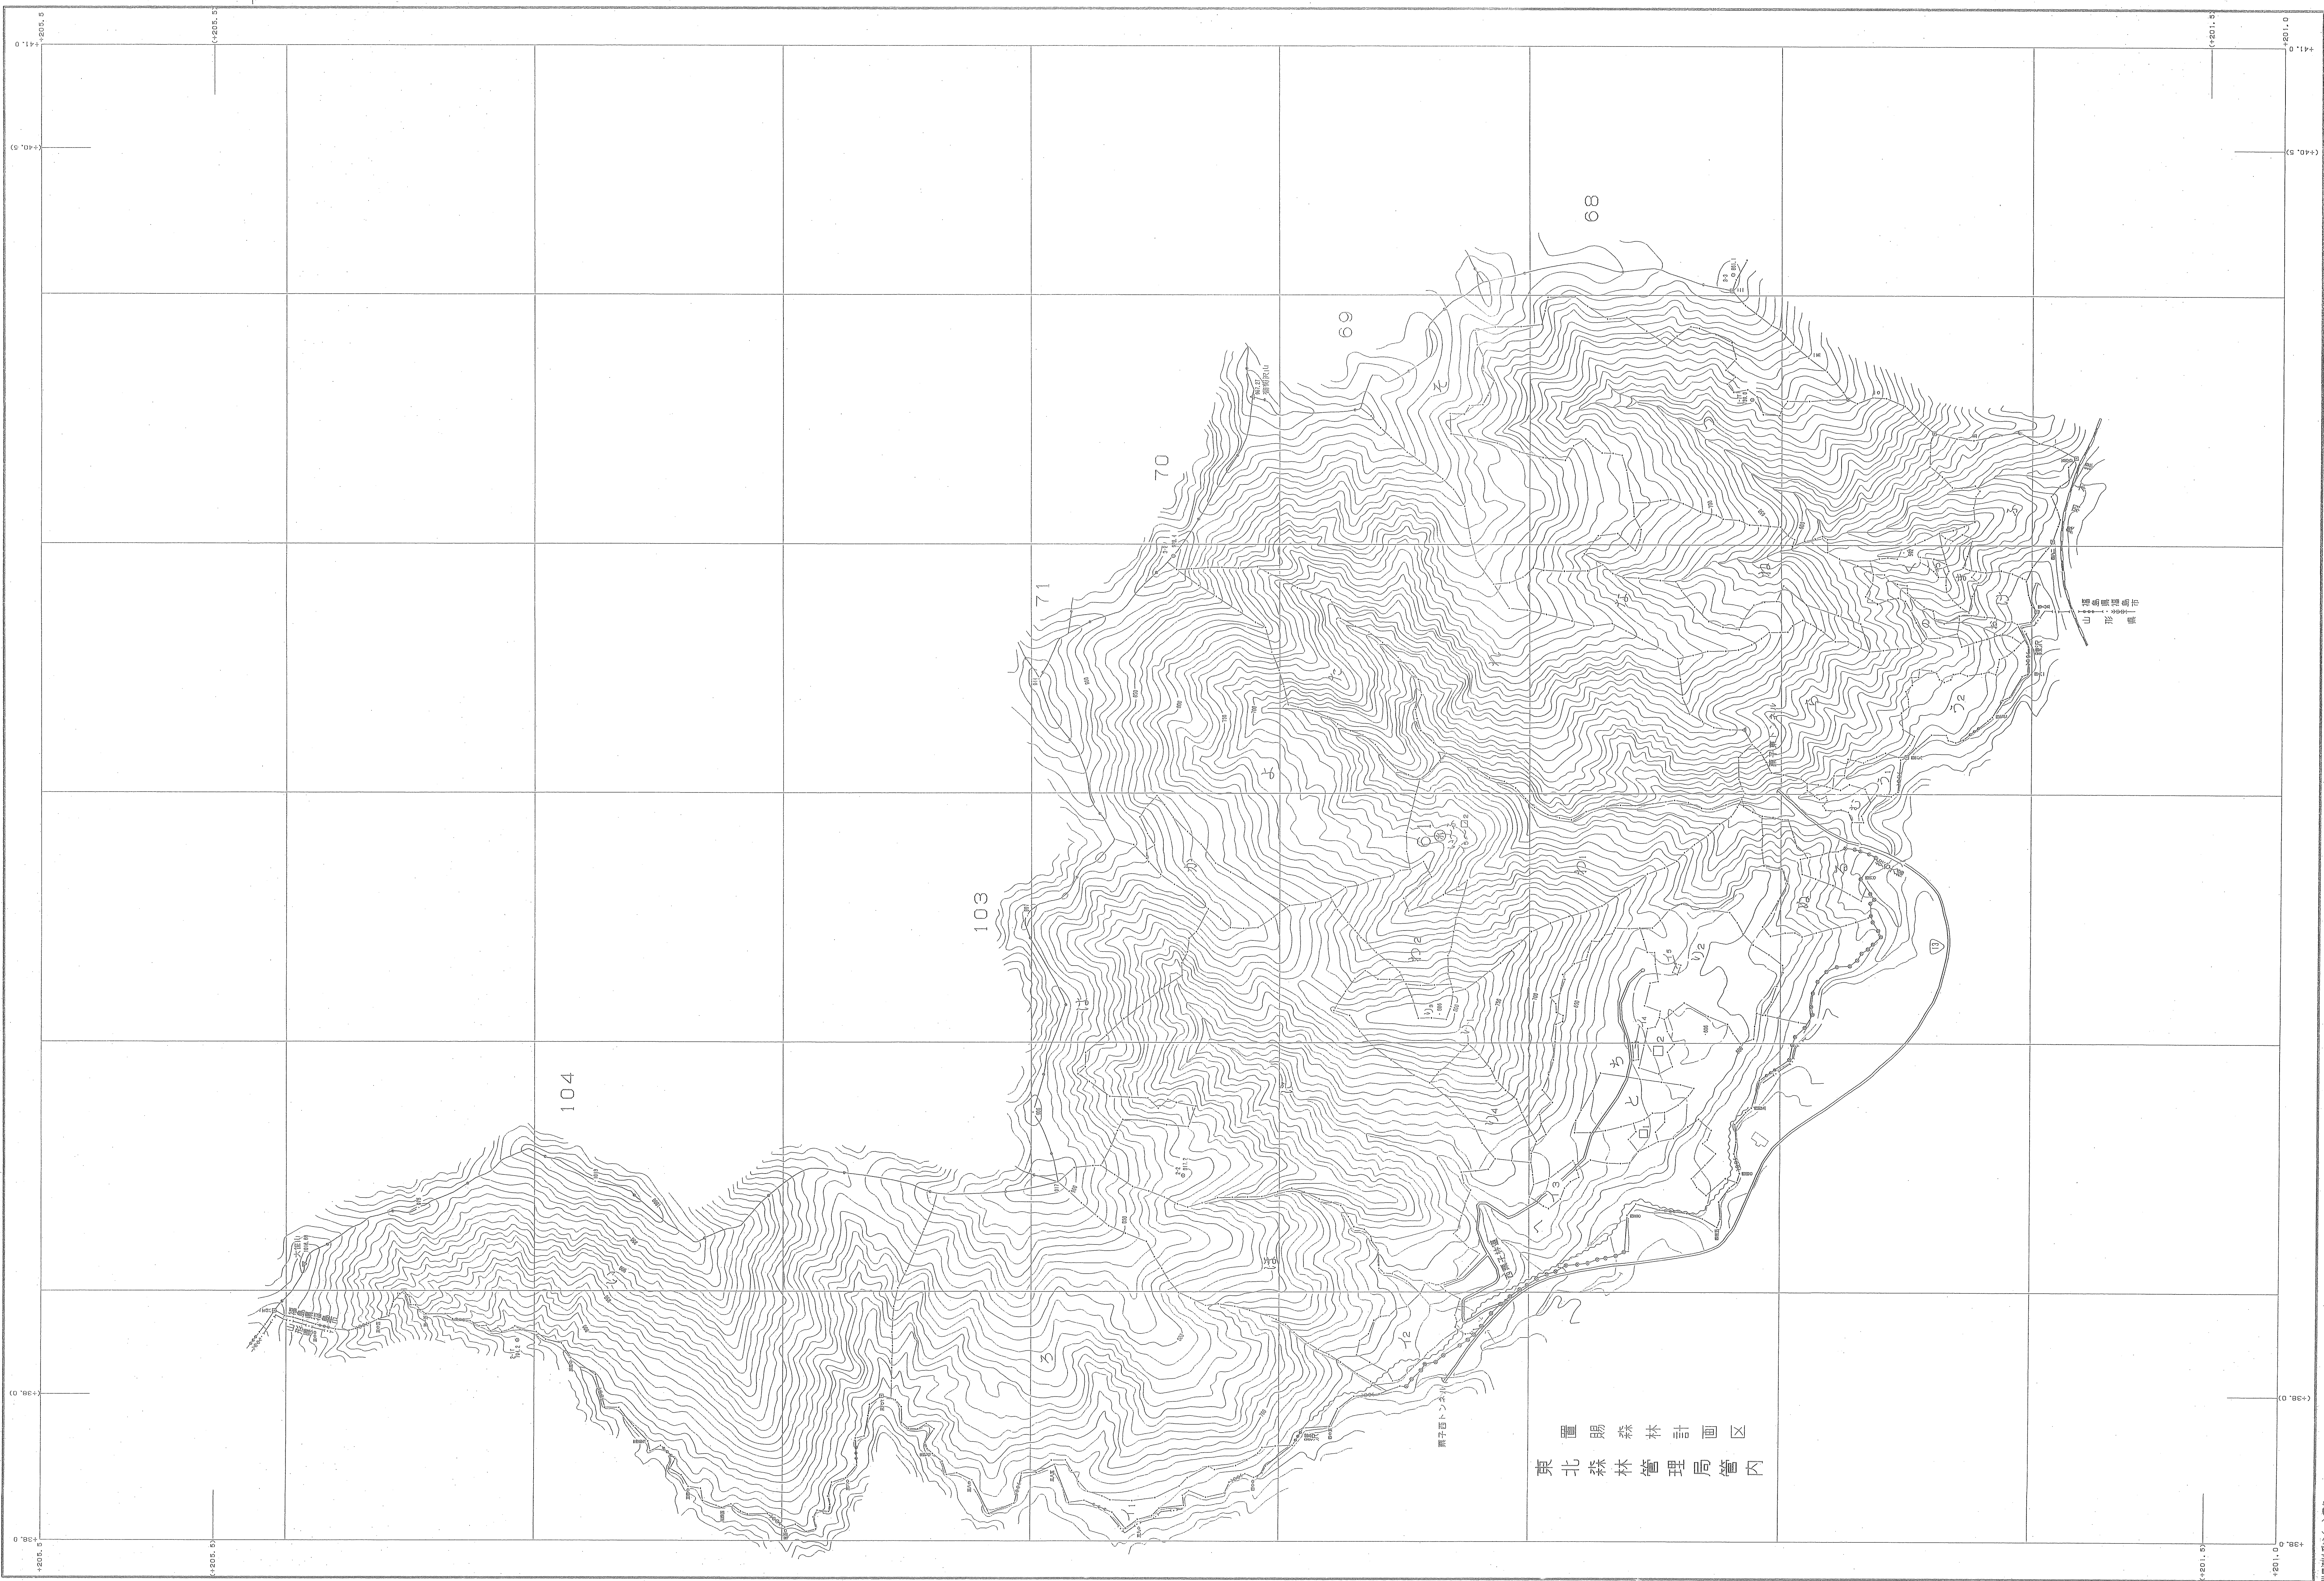

阿武隈川森林計画区

森林計画図・基本図

公共座標 第五系

阿武隈川
61林班

全図正午位置に於て計立

阿武隈川森林計画区 阿武隈川森林計画区 阿武隈川森林計画区

阿武隈川森林計画区
阿武隈川森林計画区
阿武隈川森林計画区

1:5,000