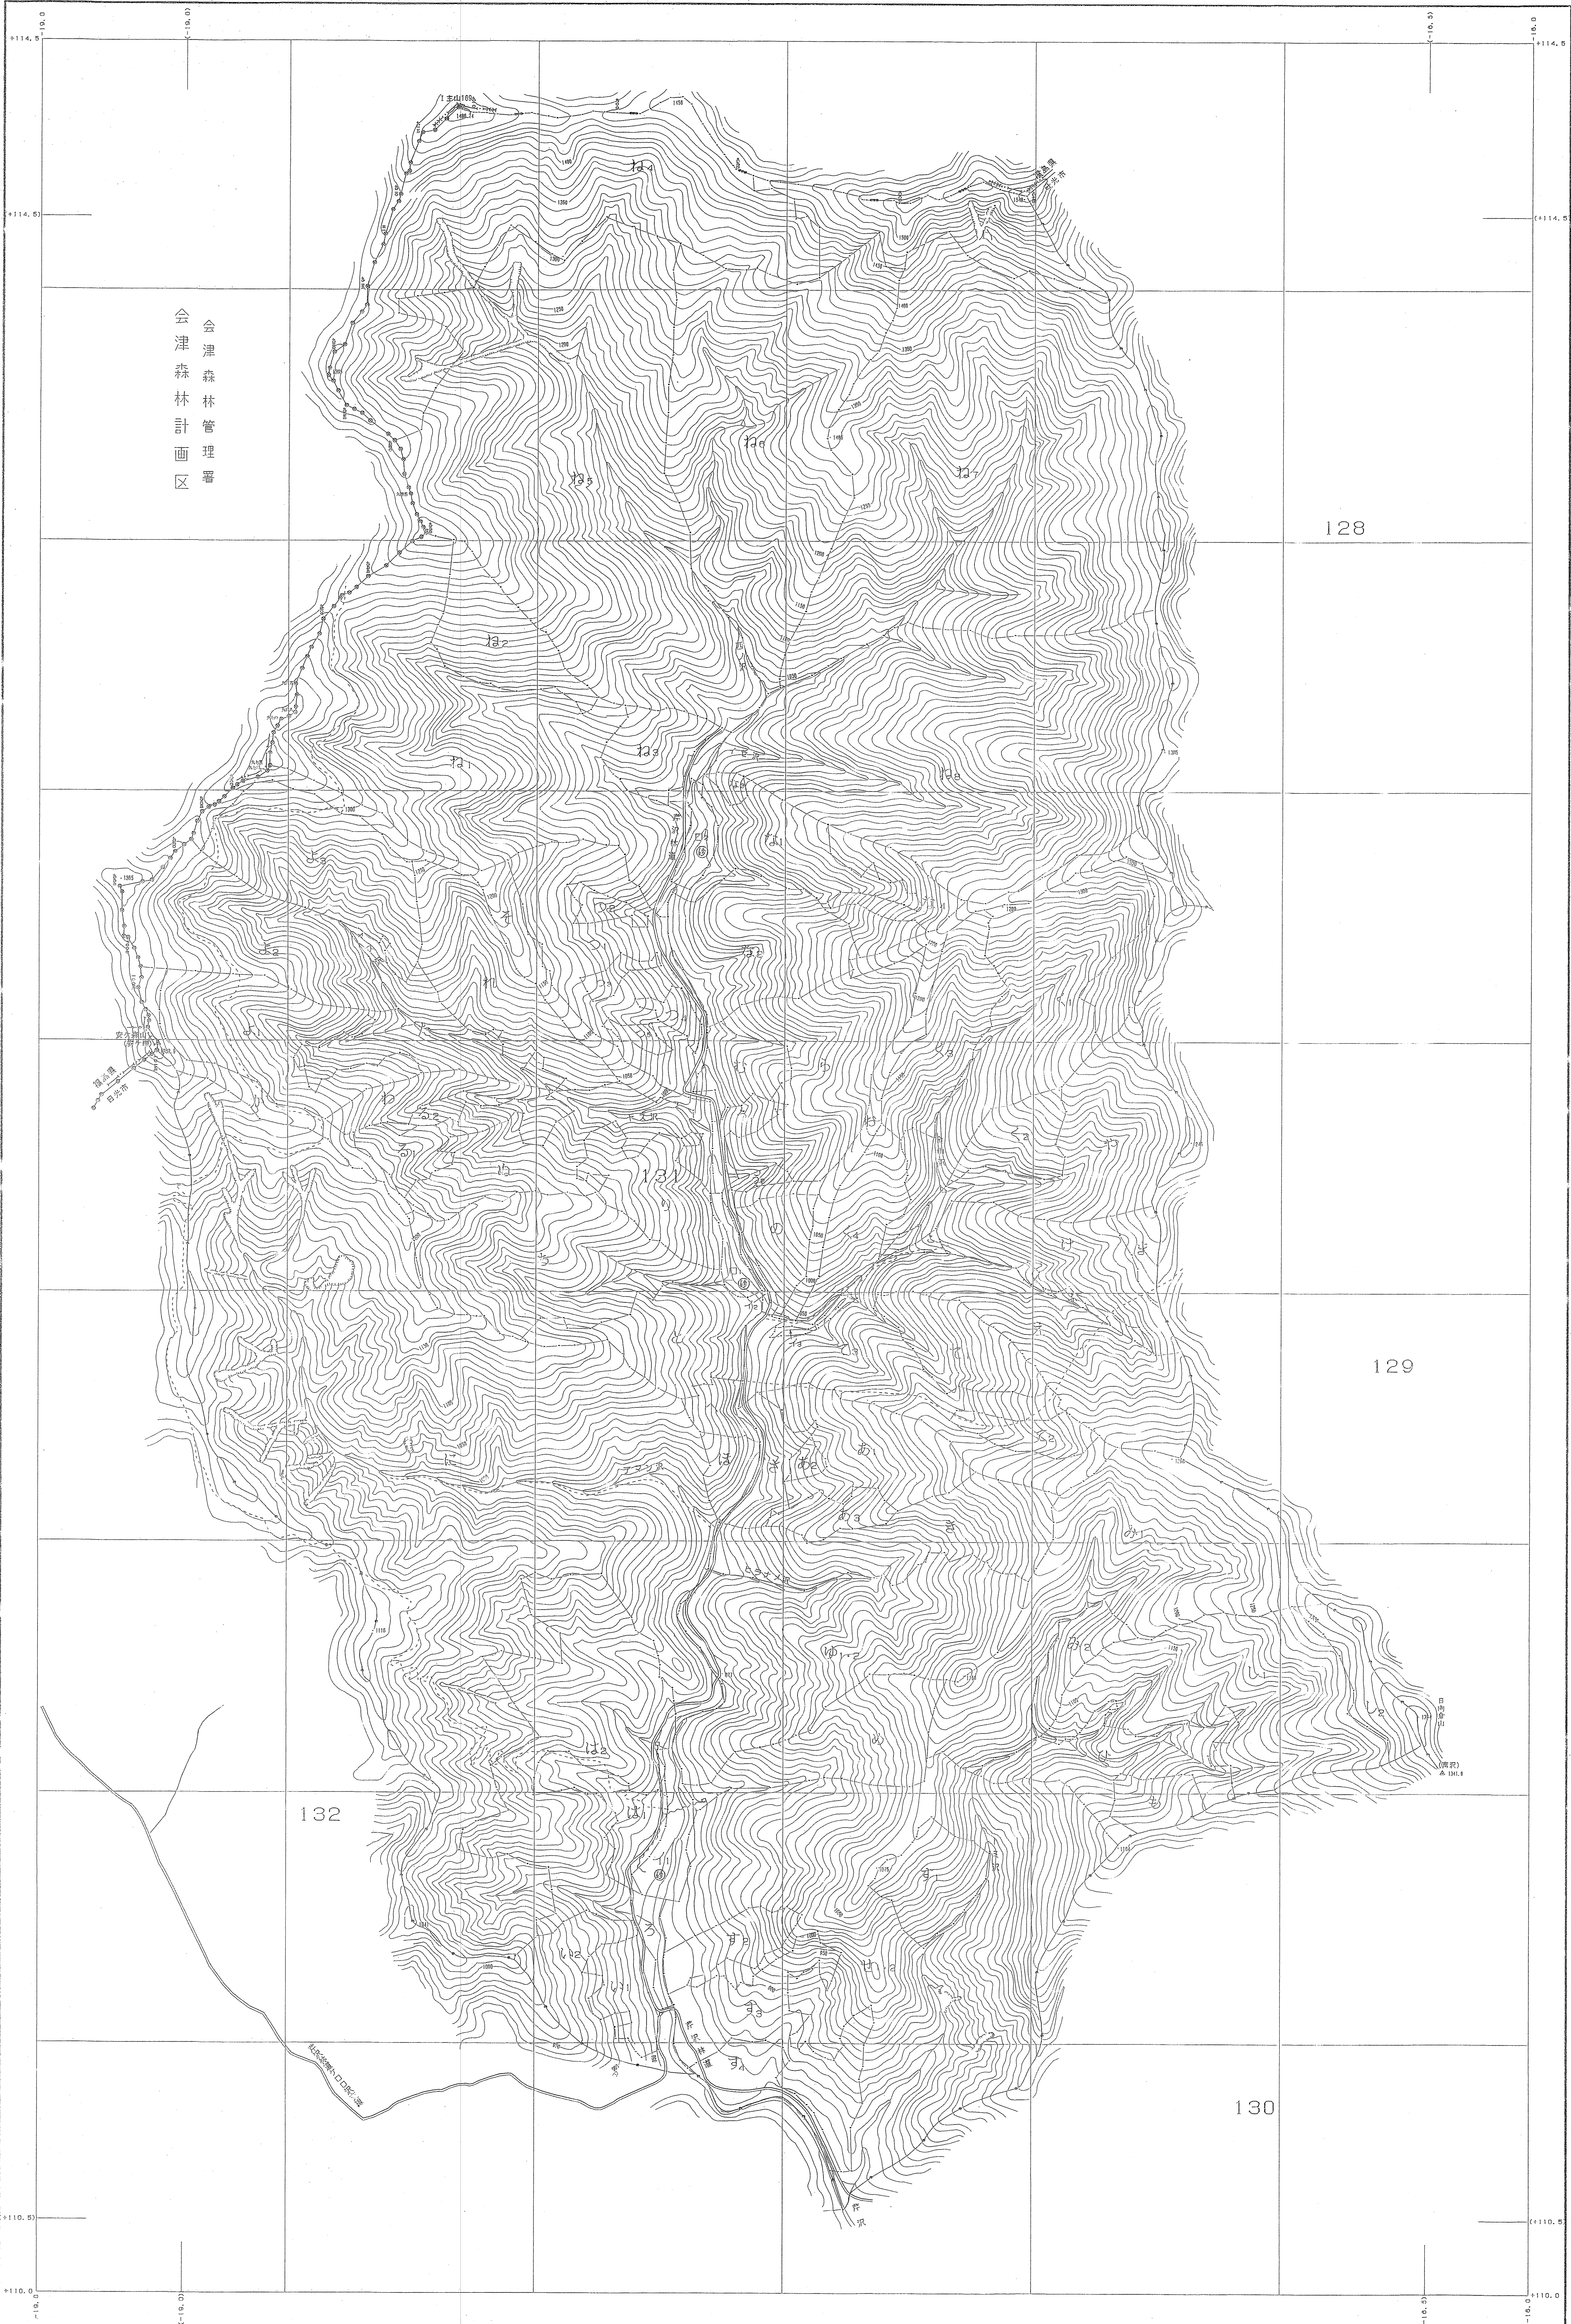

鬼怒川森林計画区

森林計画図・基本図

公共座標 第五系

鬼怒川 94
131林班

平成三十年第五次樹立

世界測地所社(株)製
 図例ソフト名 TTY2160
 図例ソフトバージョン Ver.2.1.1

鬼怒川 94
131林班