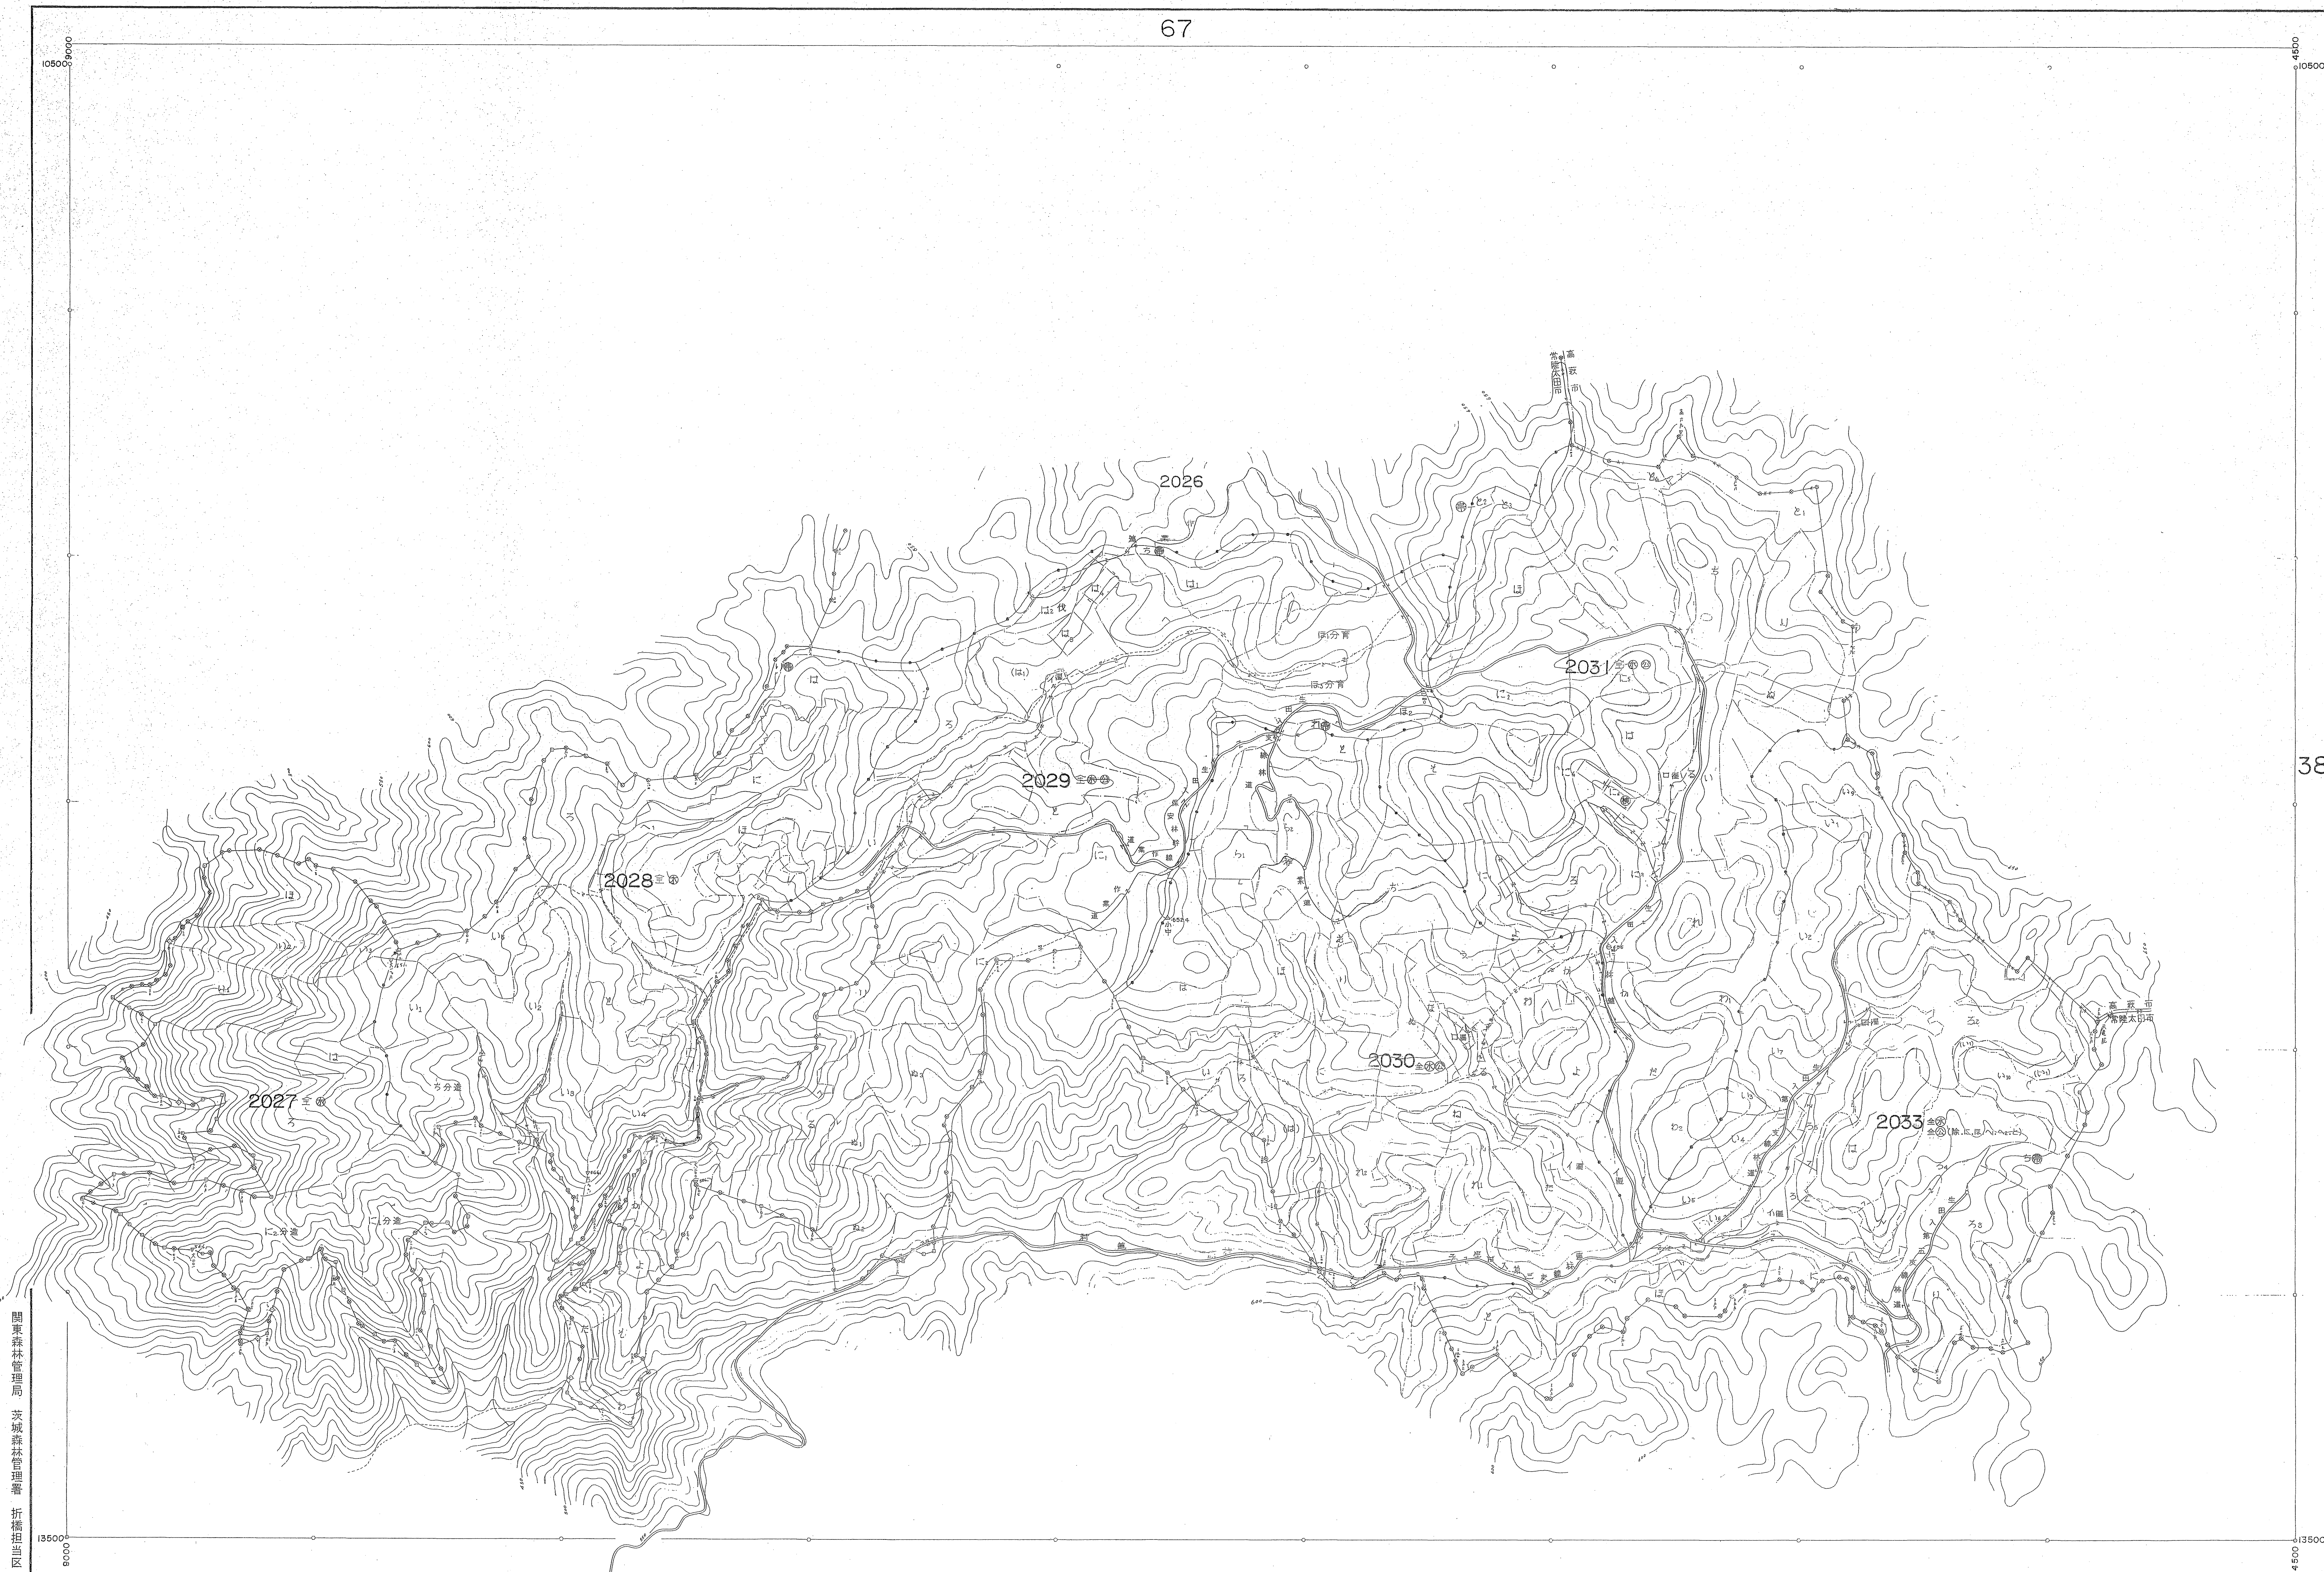

67

八溝68

1:5,000

2027~2031, 2033 林班

平成三十年度第五次樹立