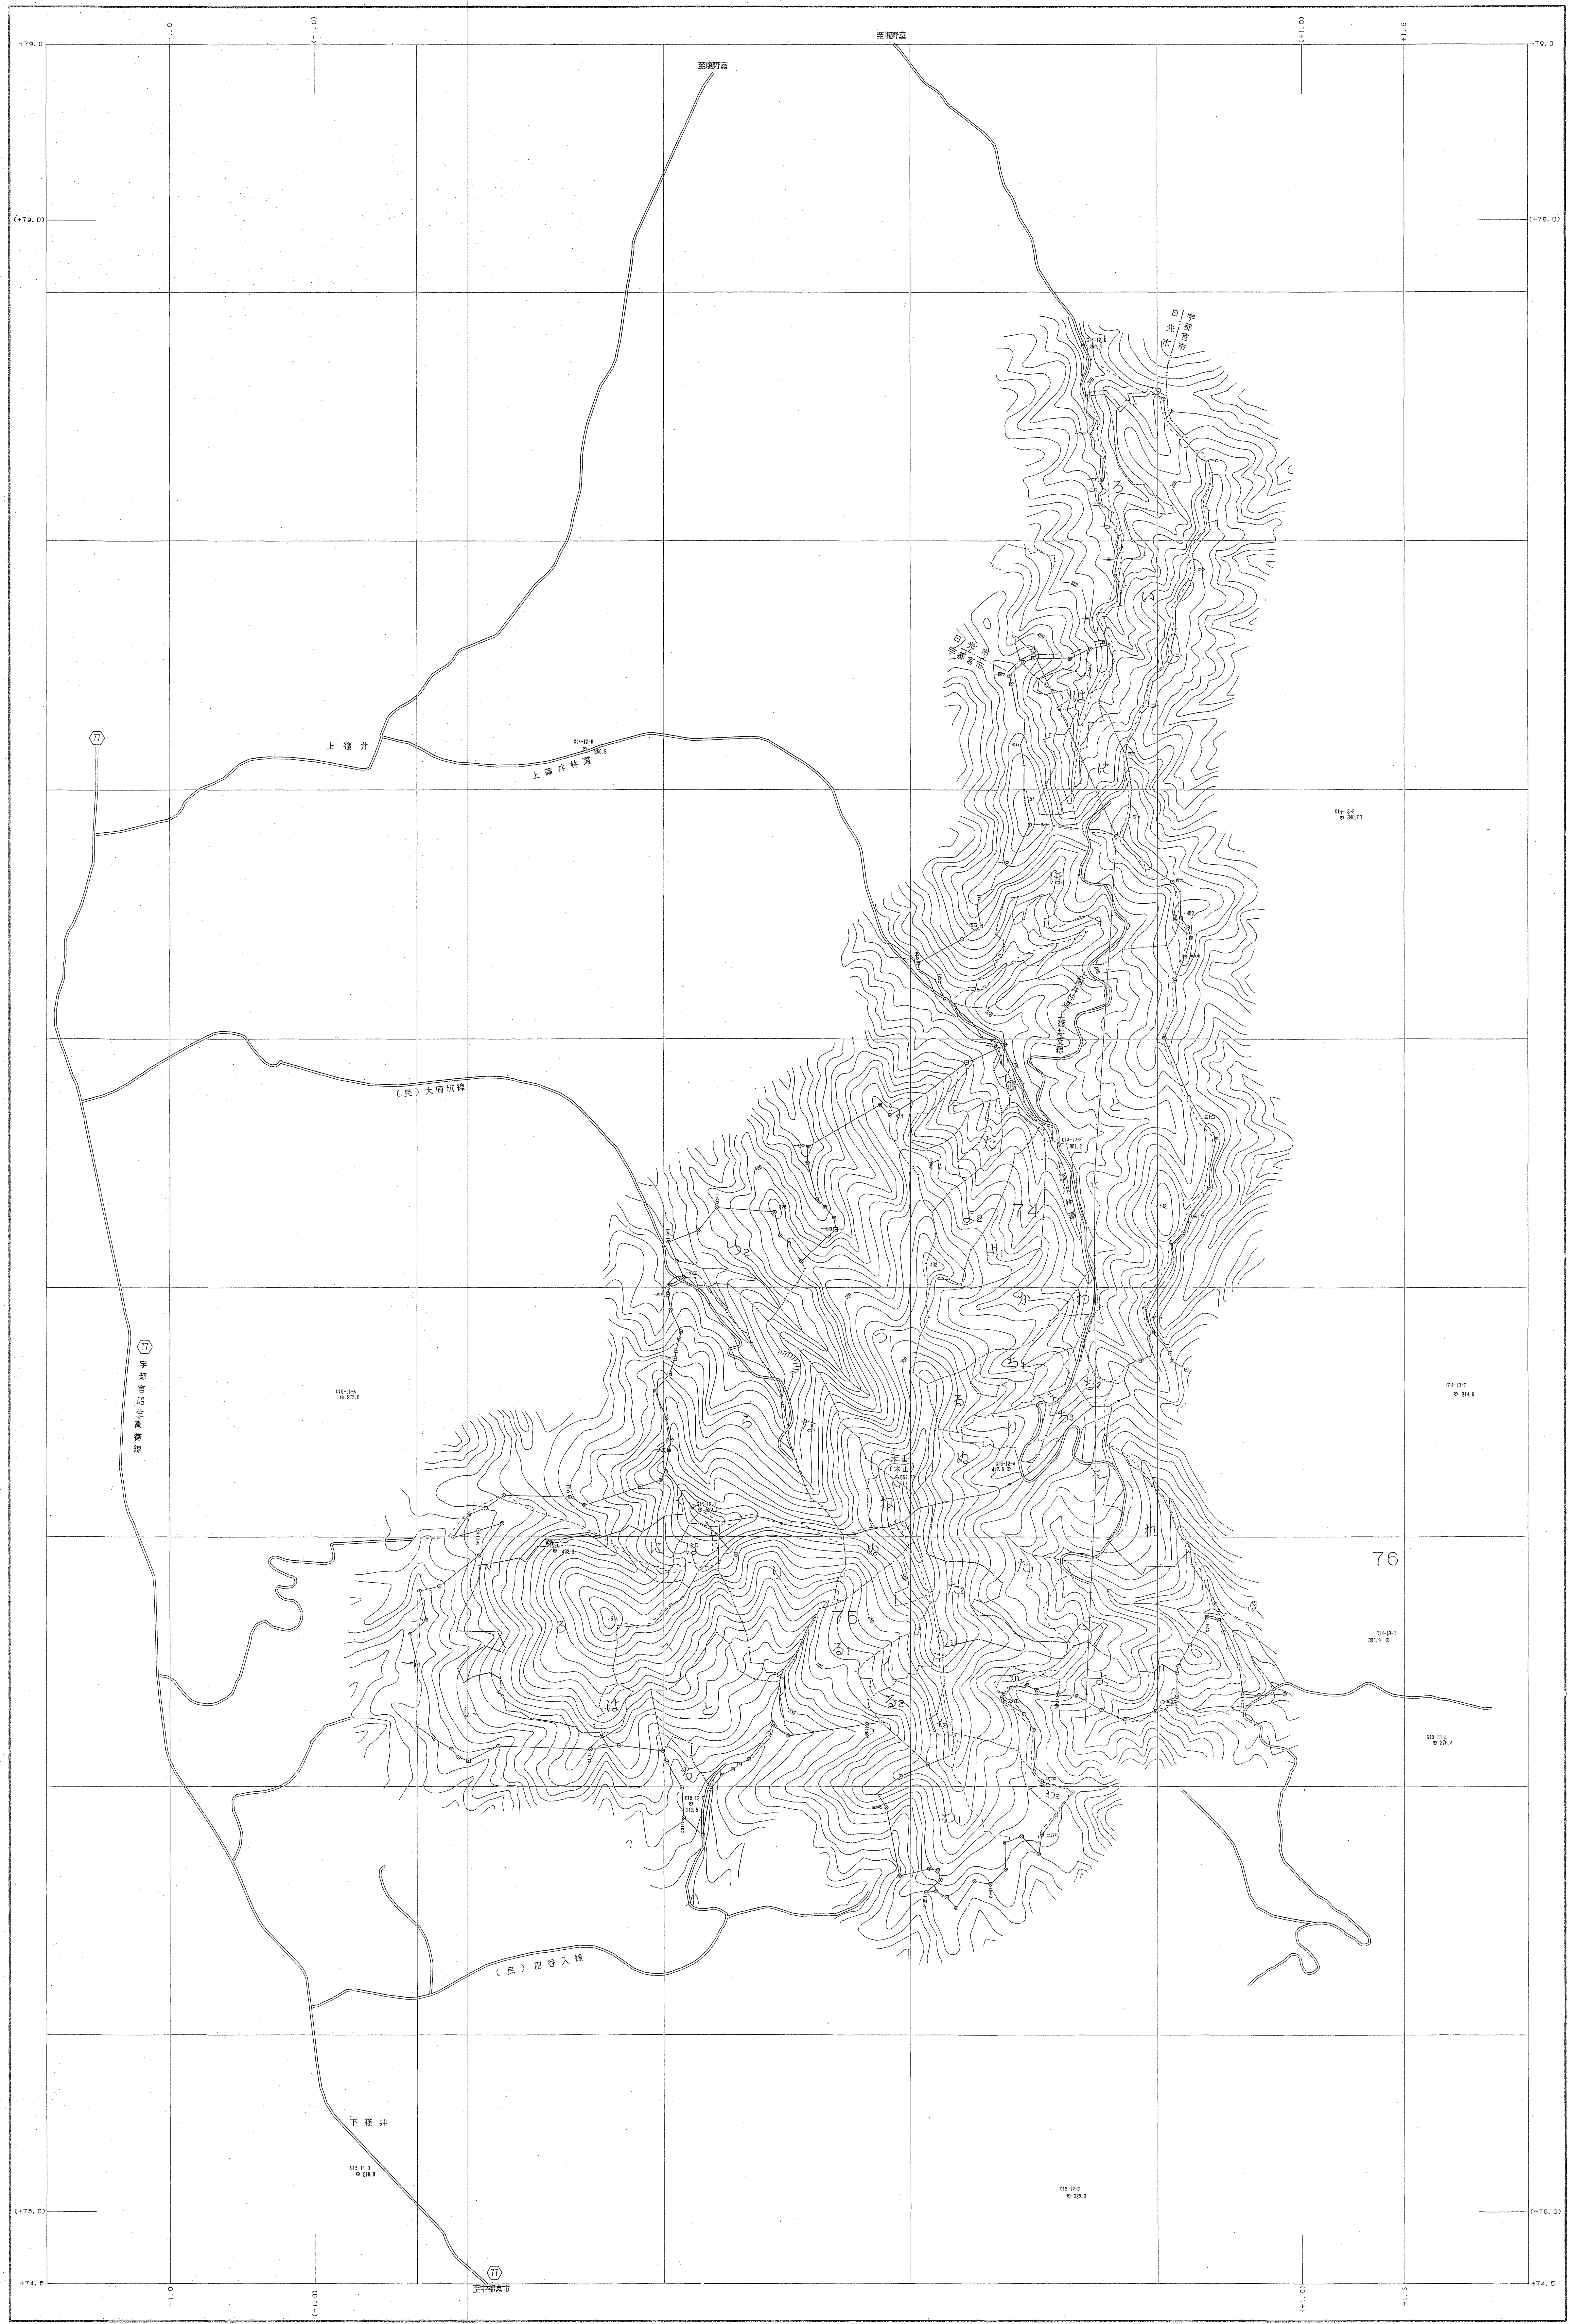

鬼怒川森林計画区

森林計画図・基本図

公共座標 第Ⅰ系

鬼怒川 67

74・75林班

日光森林管理署 藤原担当区

平成三十年第五次樹立

世界測時系 () 基準
投影方式 横断メルカトル
変換パラメータ 変換 Ver. 2.1.1

1:5,000