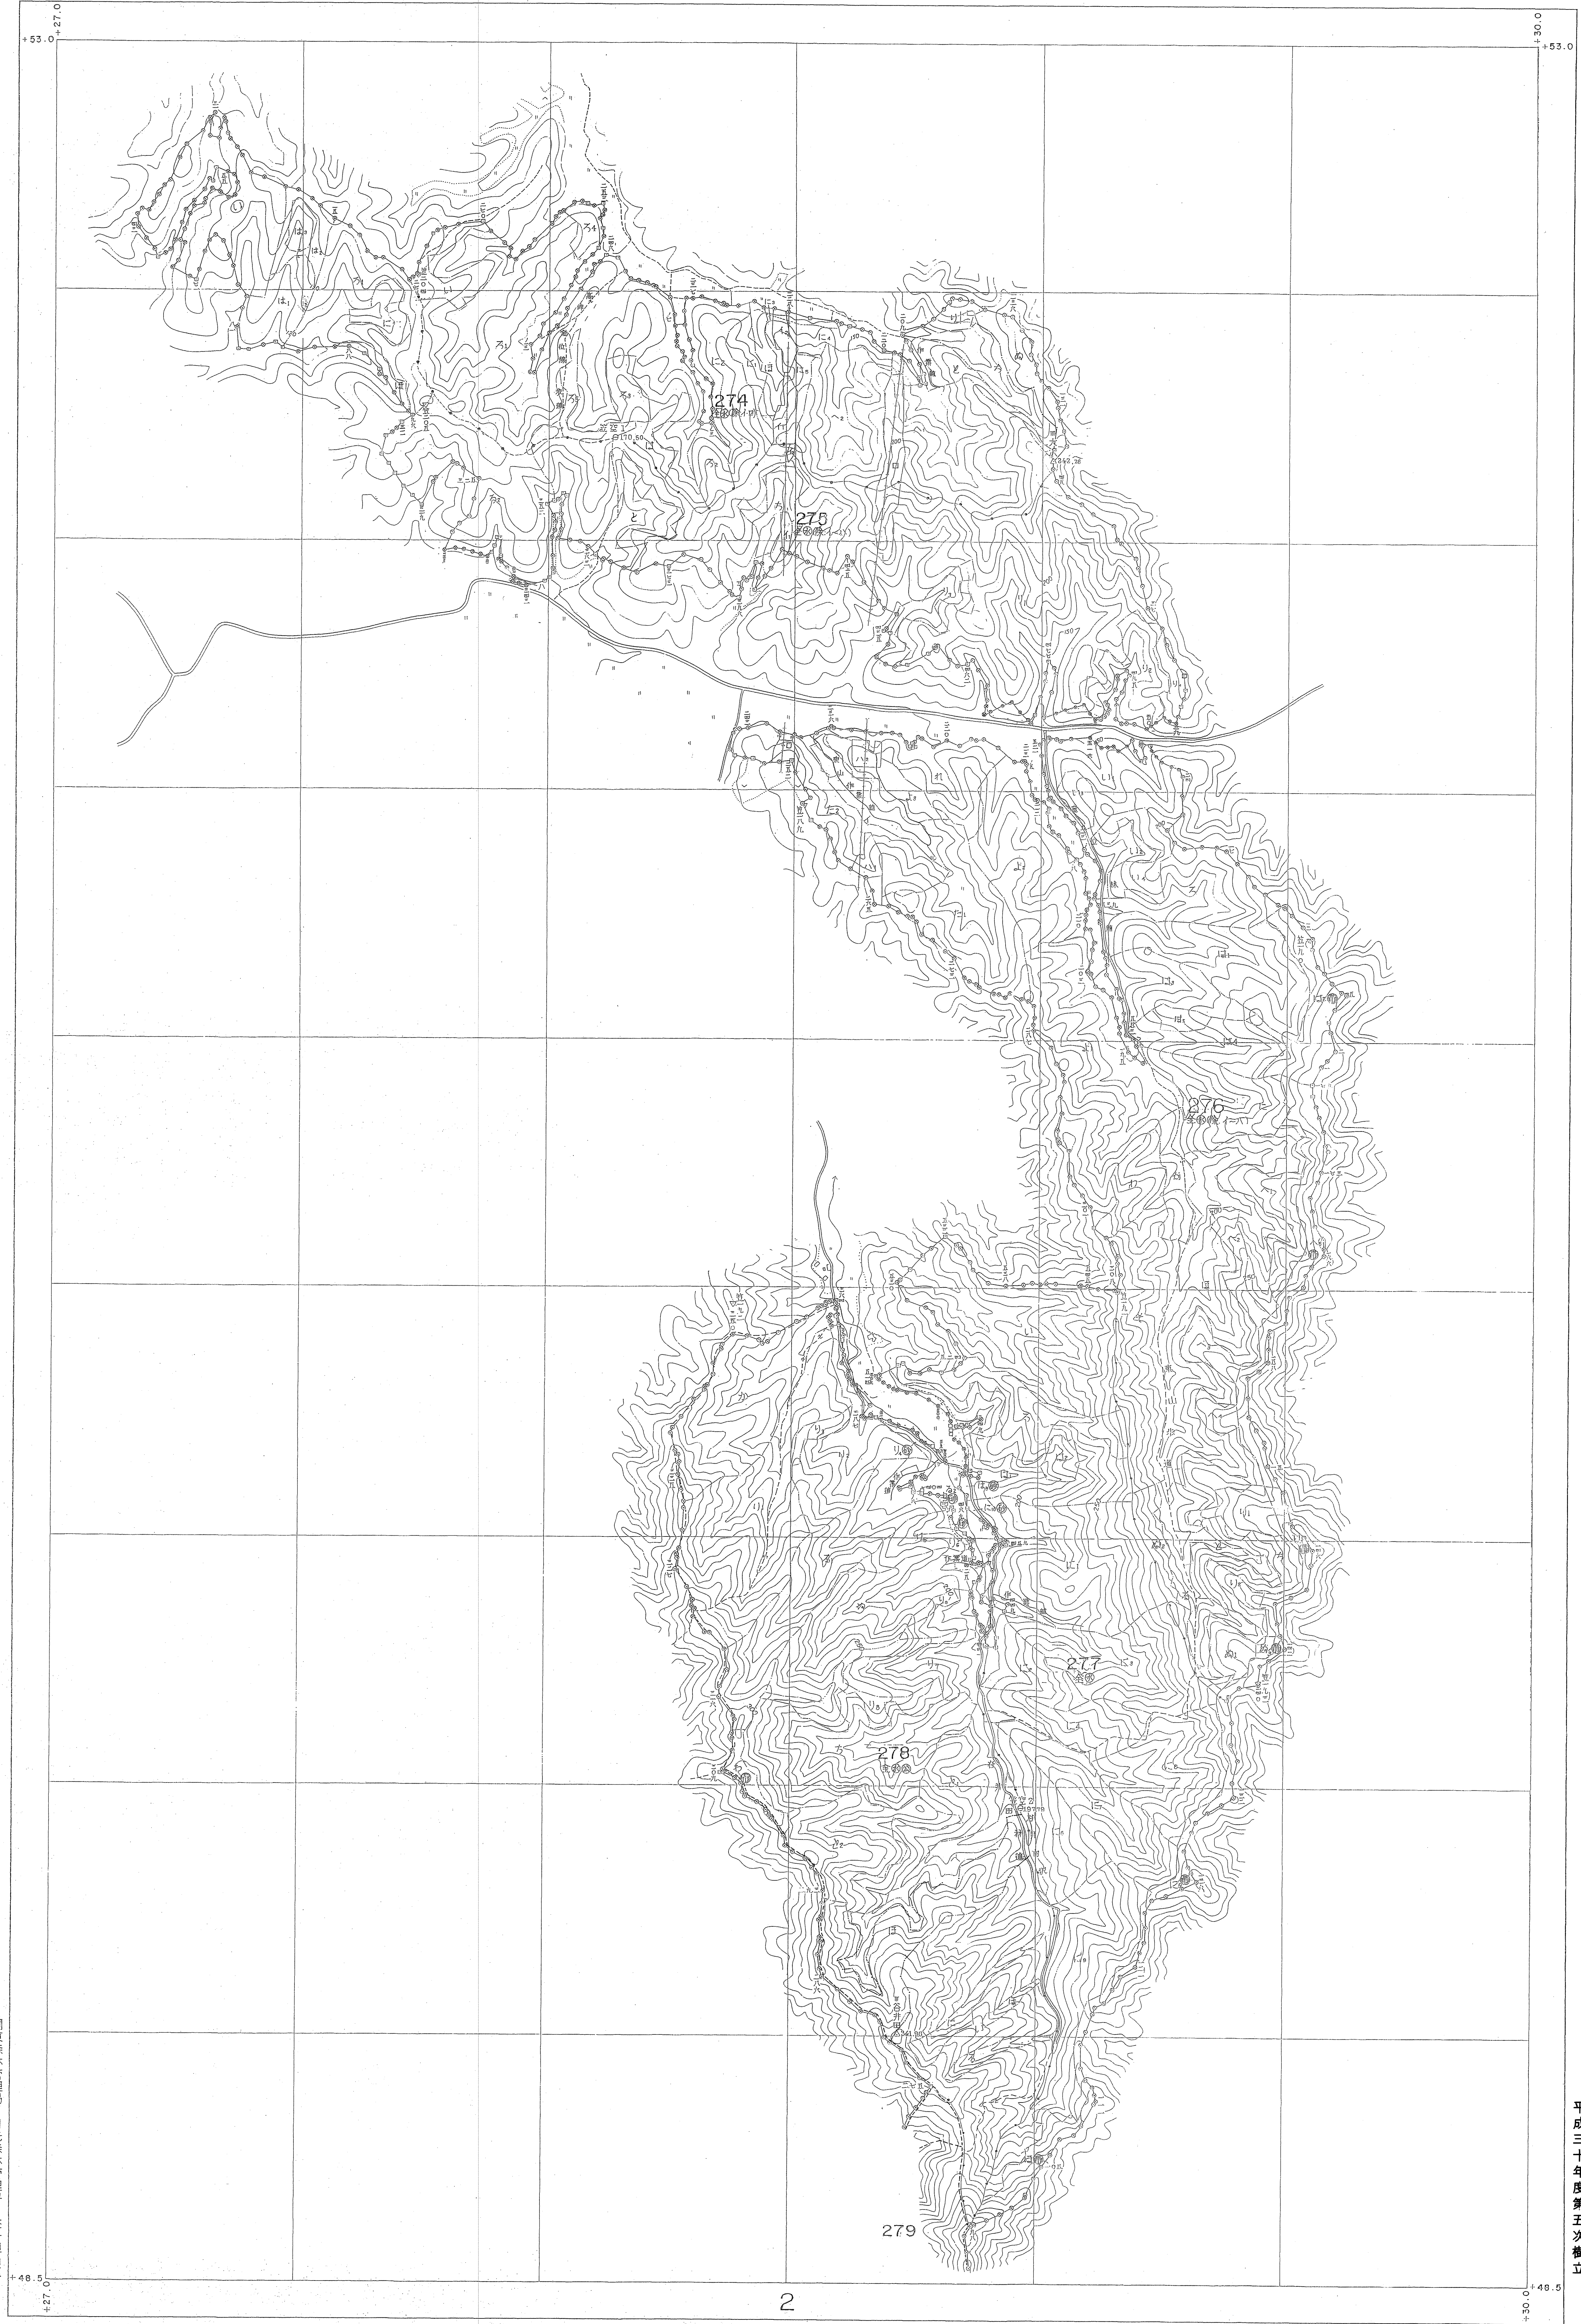

鬼怒川森林計画区

# 森林計画図・基本図

第IX公共原点

鬼怒川  
128

274~278林班

平成三十年度第五次樹立

図面作成部 図面課 図面課長 田中 昭一

274~278林班  
鬼怒川  
128

測 定 日 昭和廿九年七月  
 測 定 方 法 地形測量法  
 使用写真 昭和廿九年七月撮影 (SU-207)  
 1. C 5-7  
 2. C 5-5-6  
 3. C