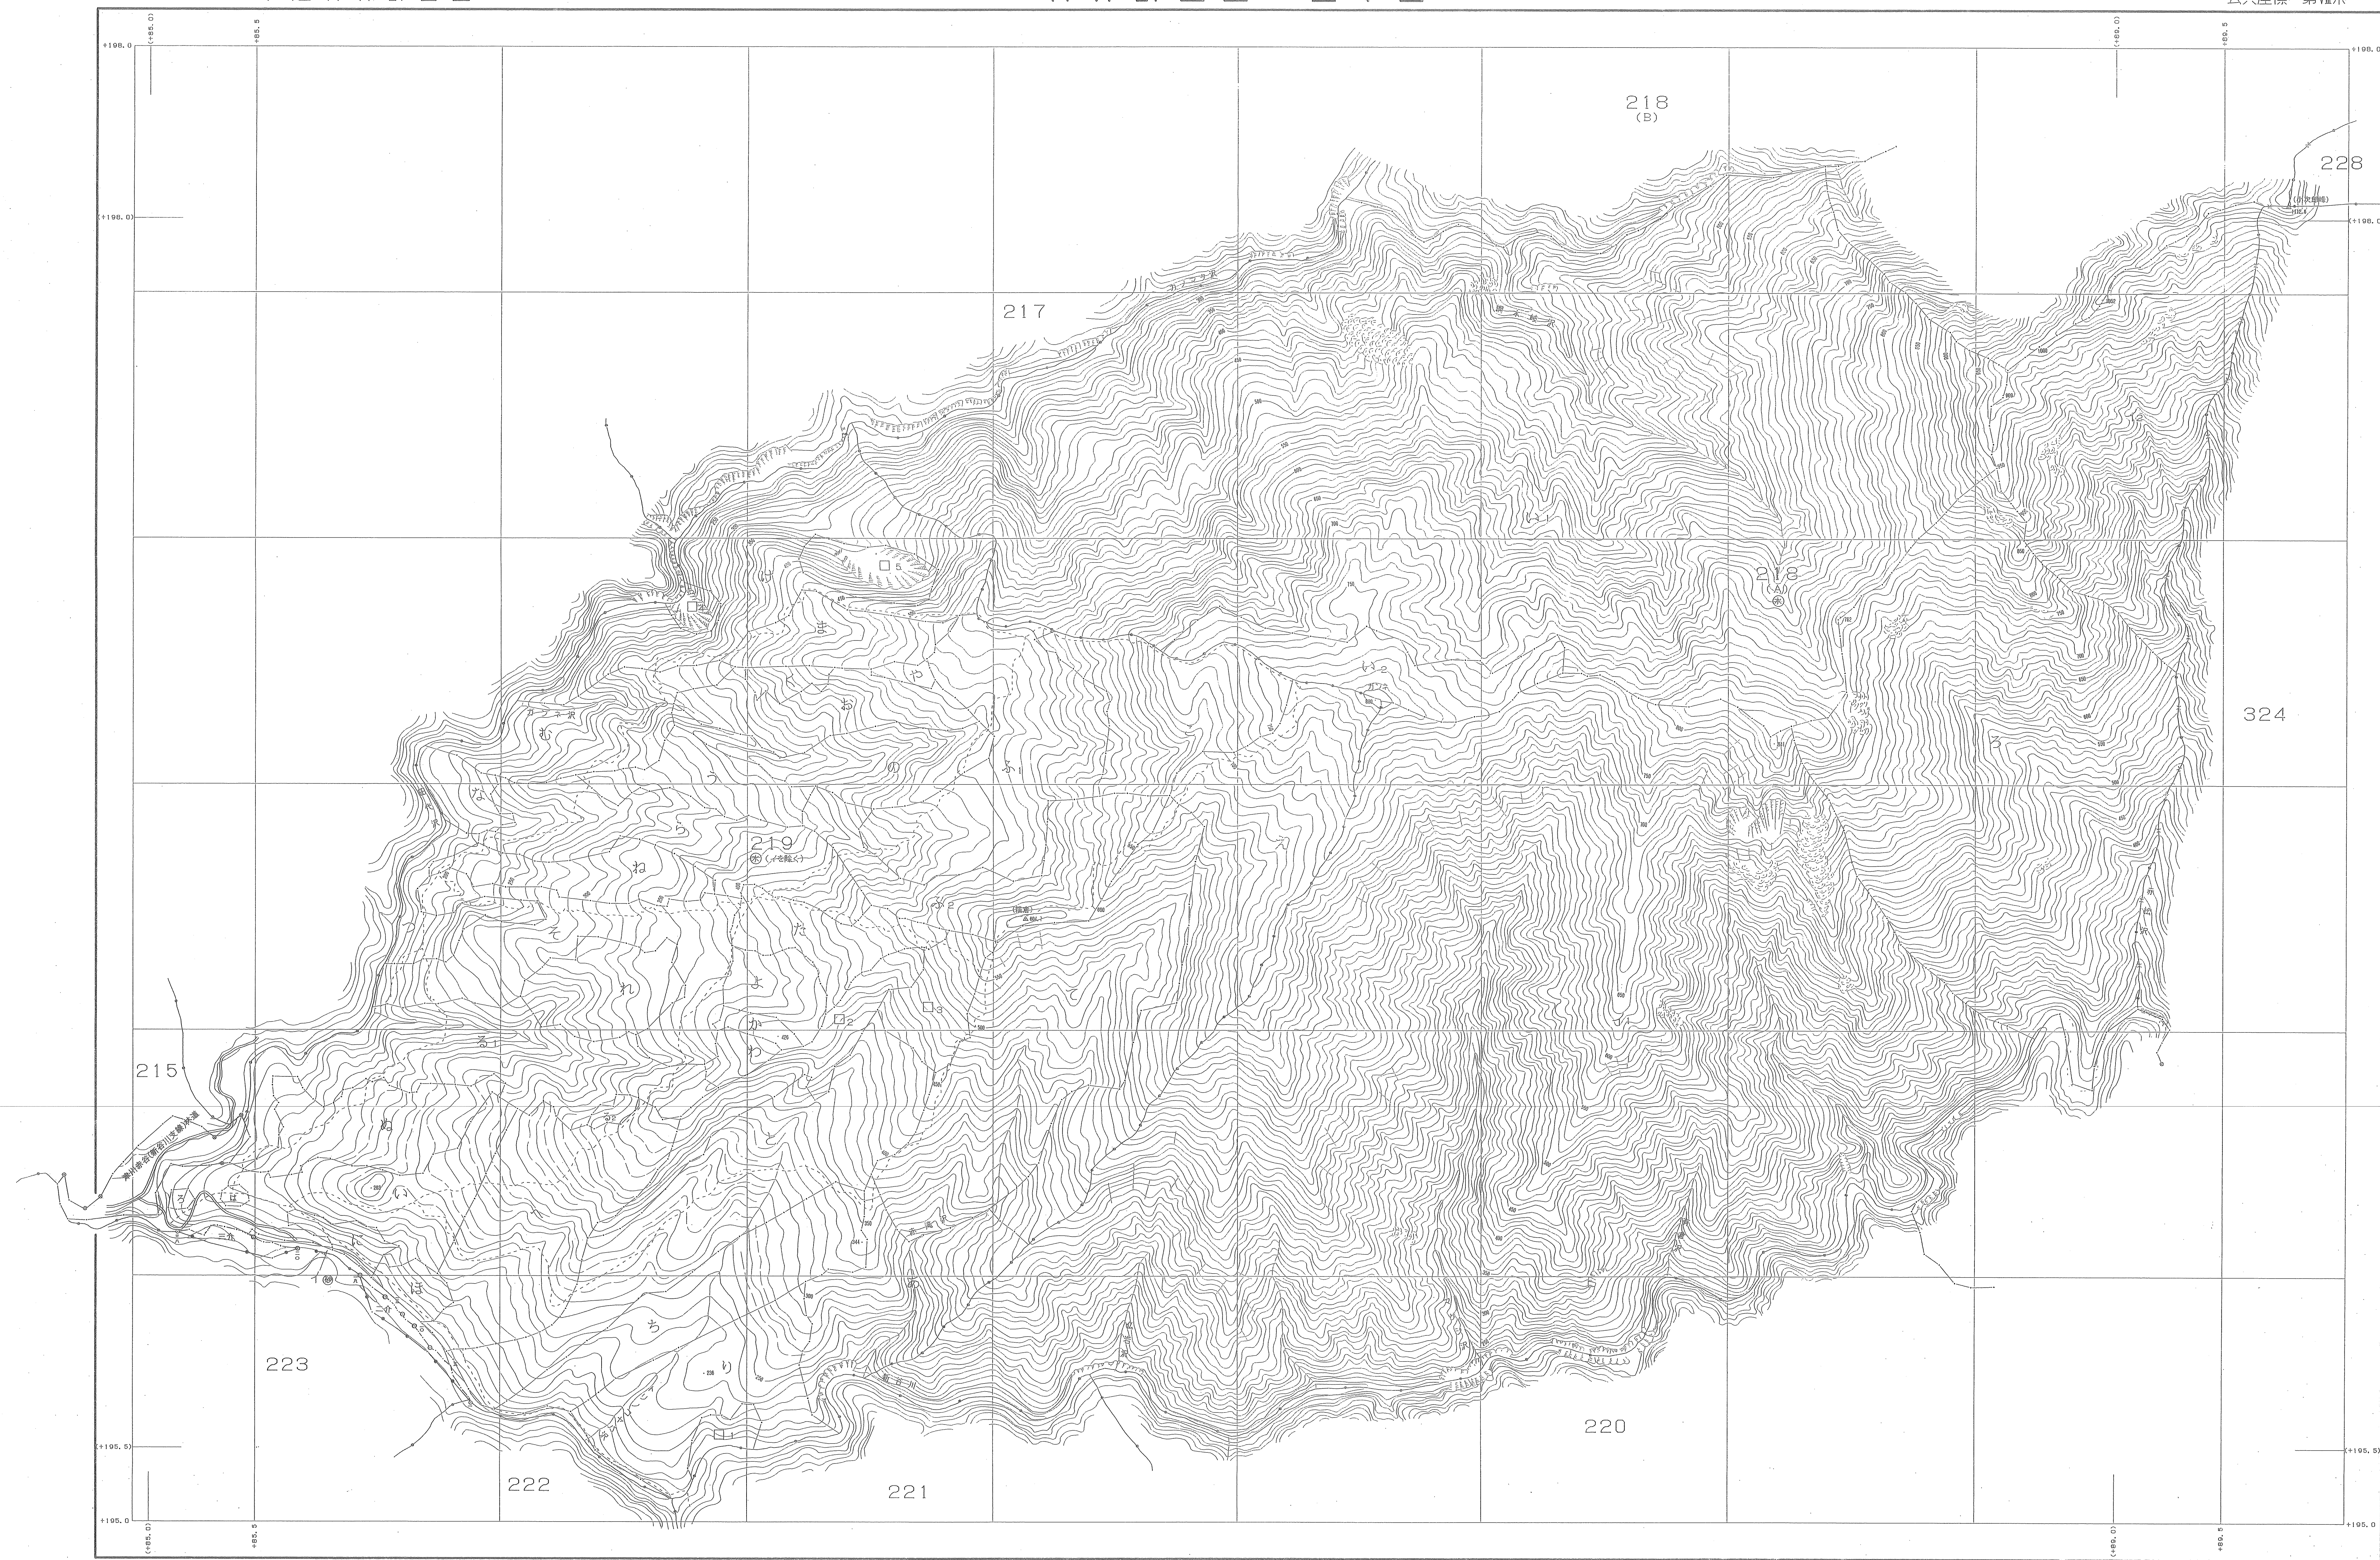

下越森林計画区

森林計画図・基本図

関東森林管理局 下越森林管理署 三川担当区

令和元年度第六次樹立