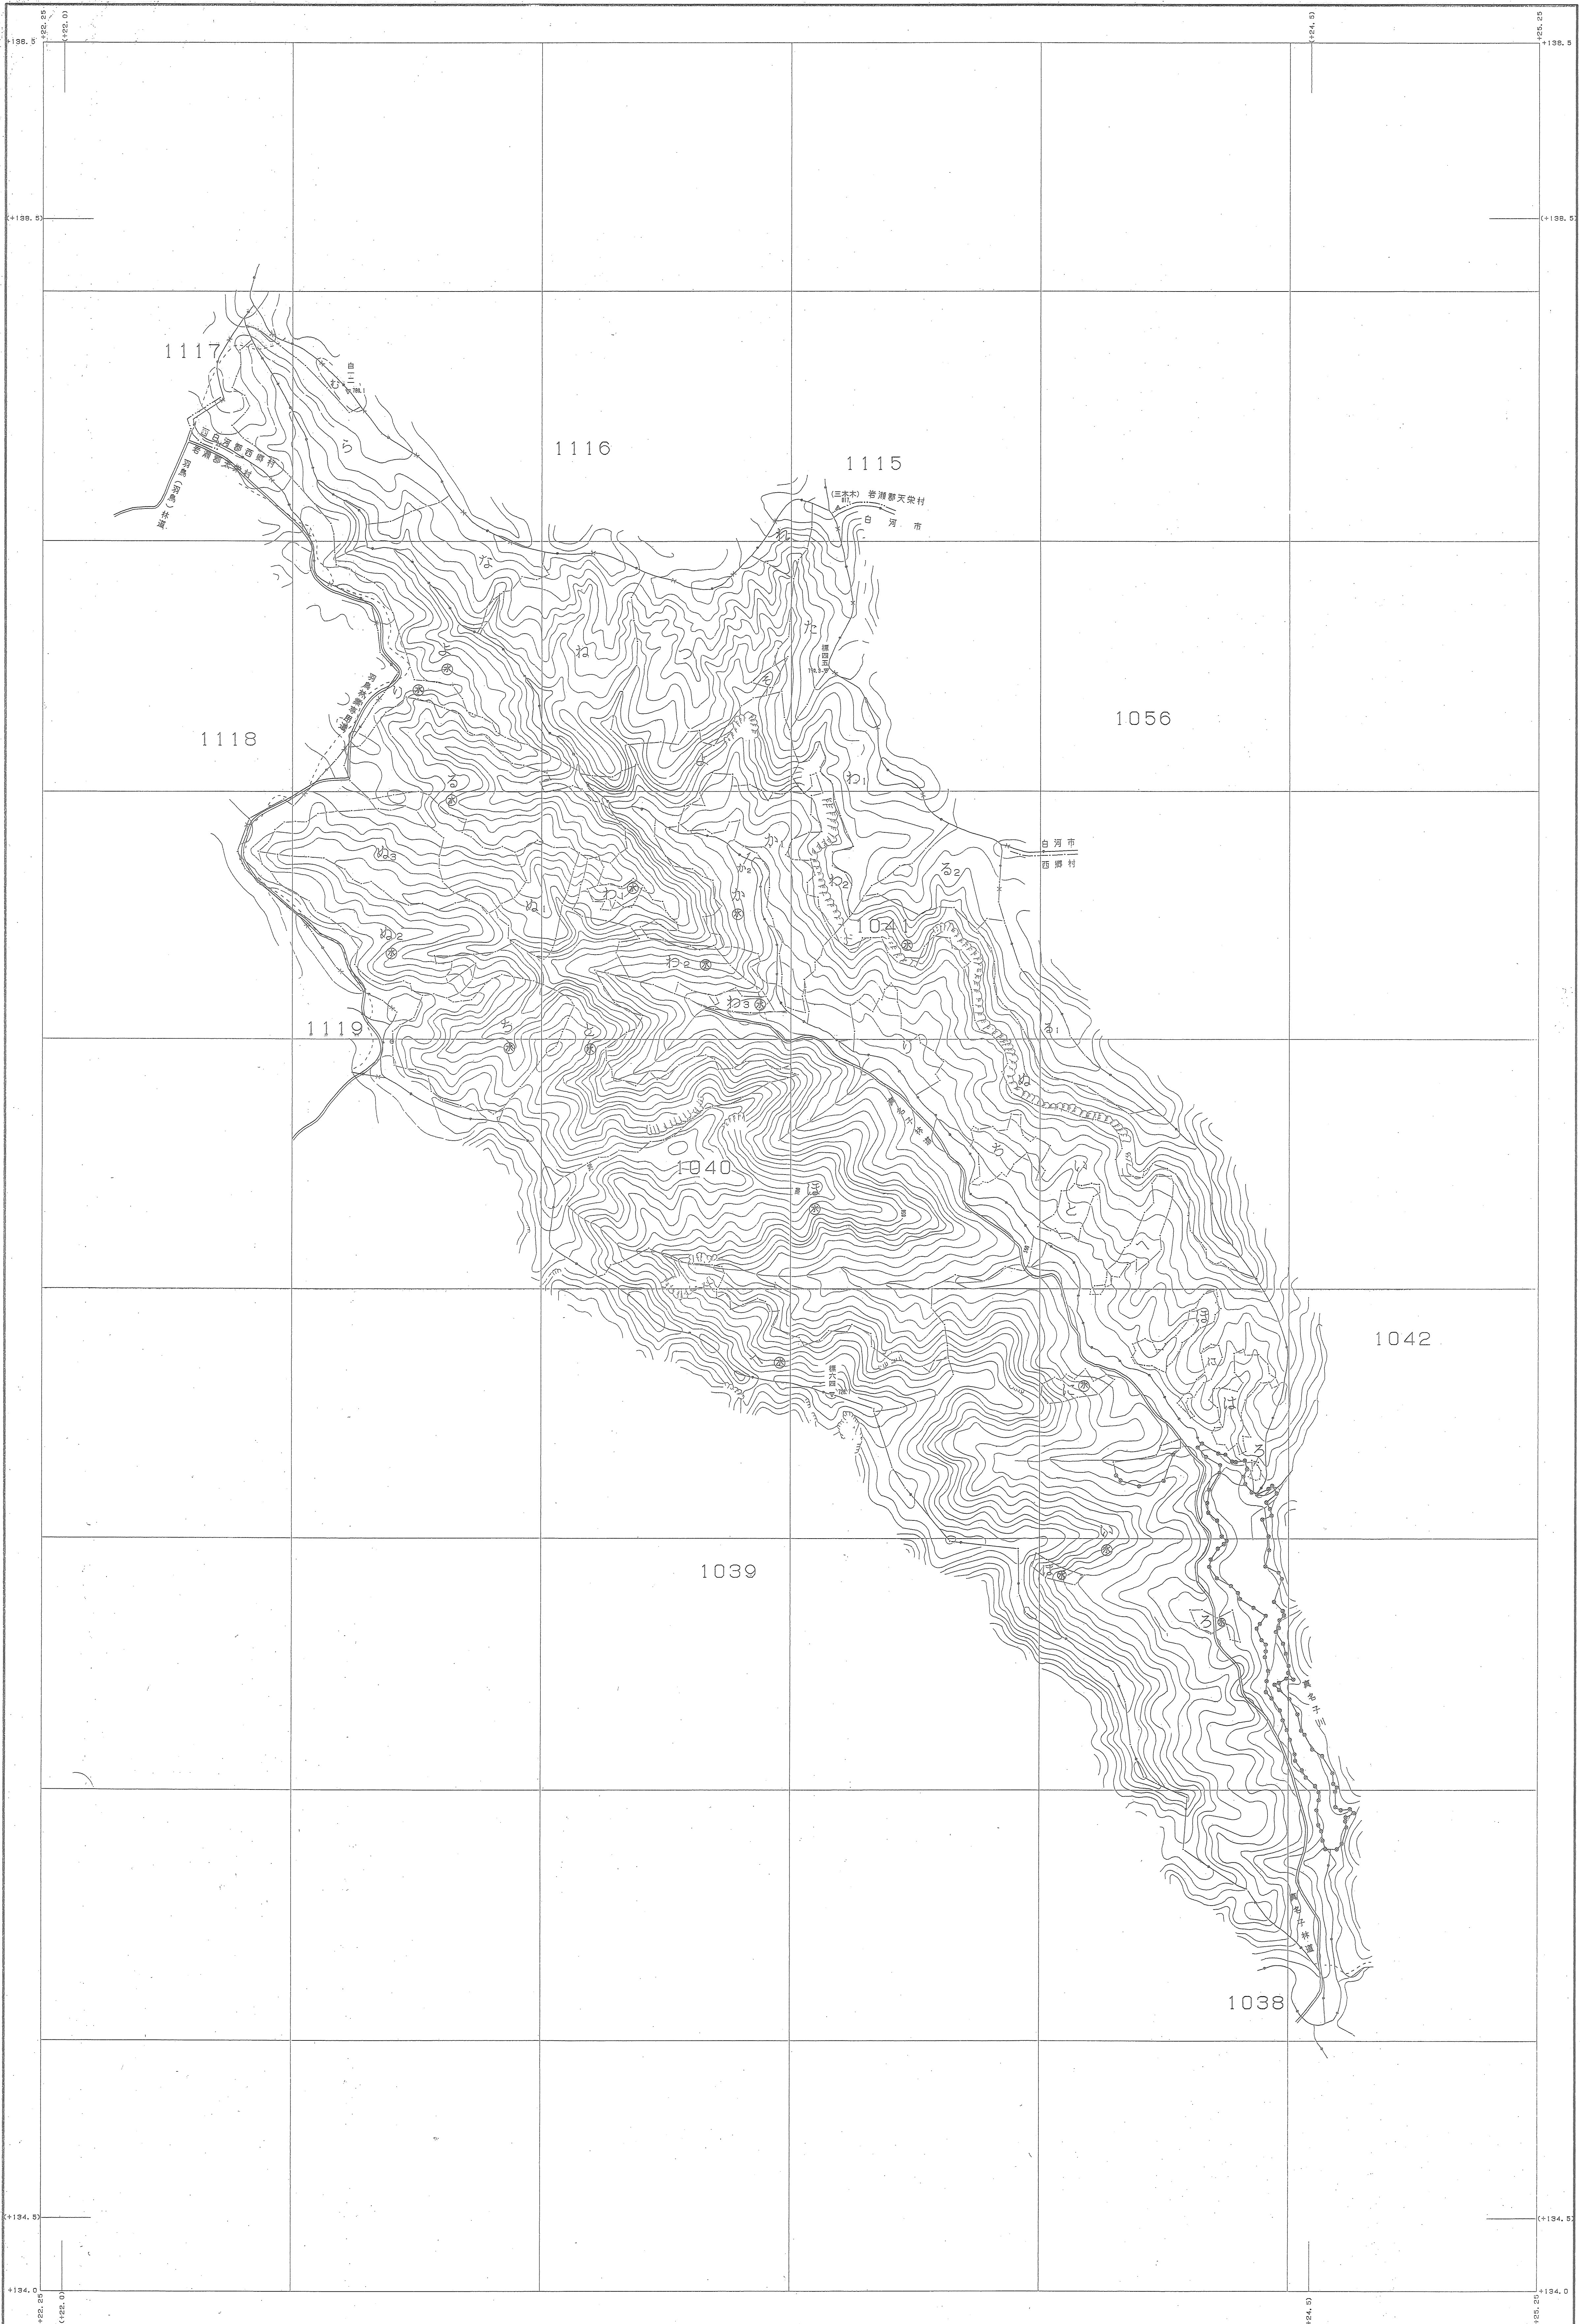

阿武隈川森林計画区

森林計画図・基本図

公共座標 第五系

阿武隈川
184

1040・1041林班

令和元年度第六次樹立

阿武隈川森林計画区 阿武隈川森林計画区 阿武隈川森林計画区

1040・1041林班

阿武隈川
184

1:5,000