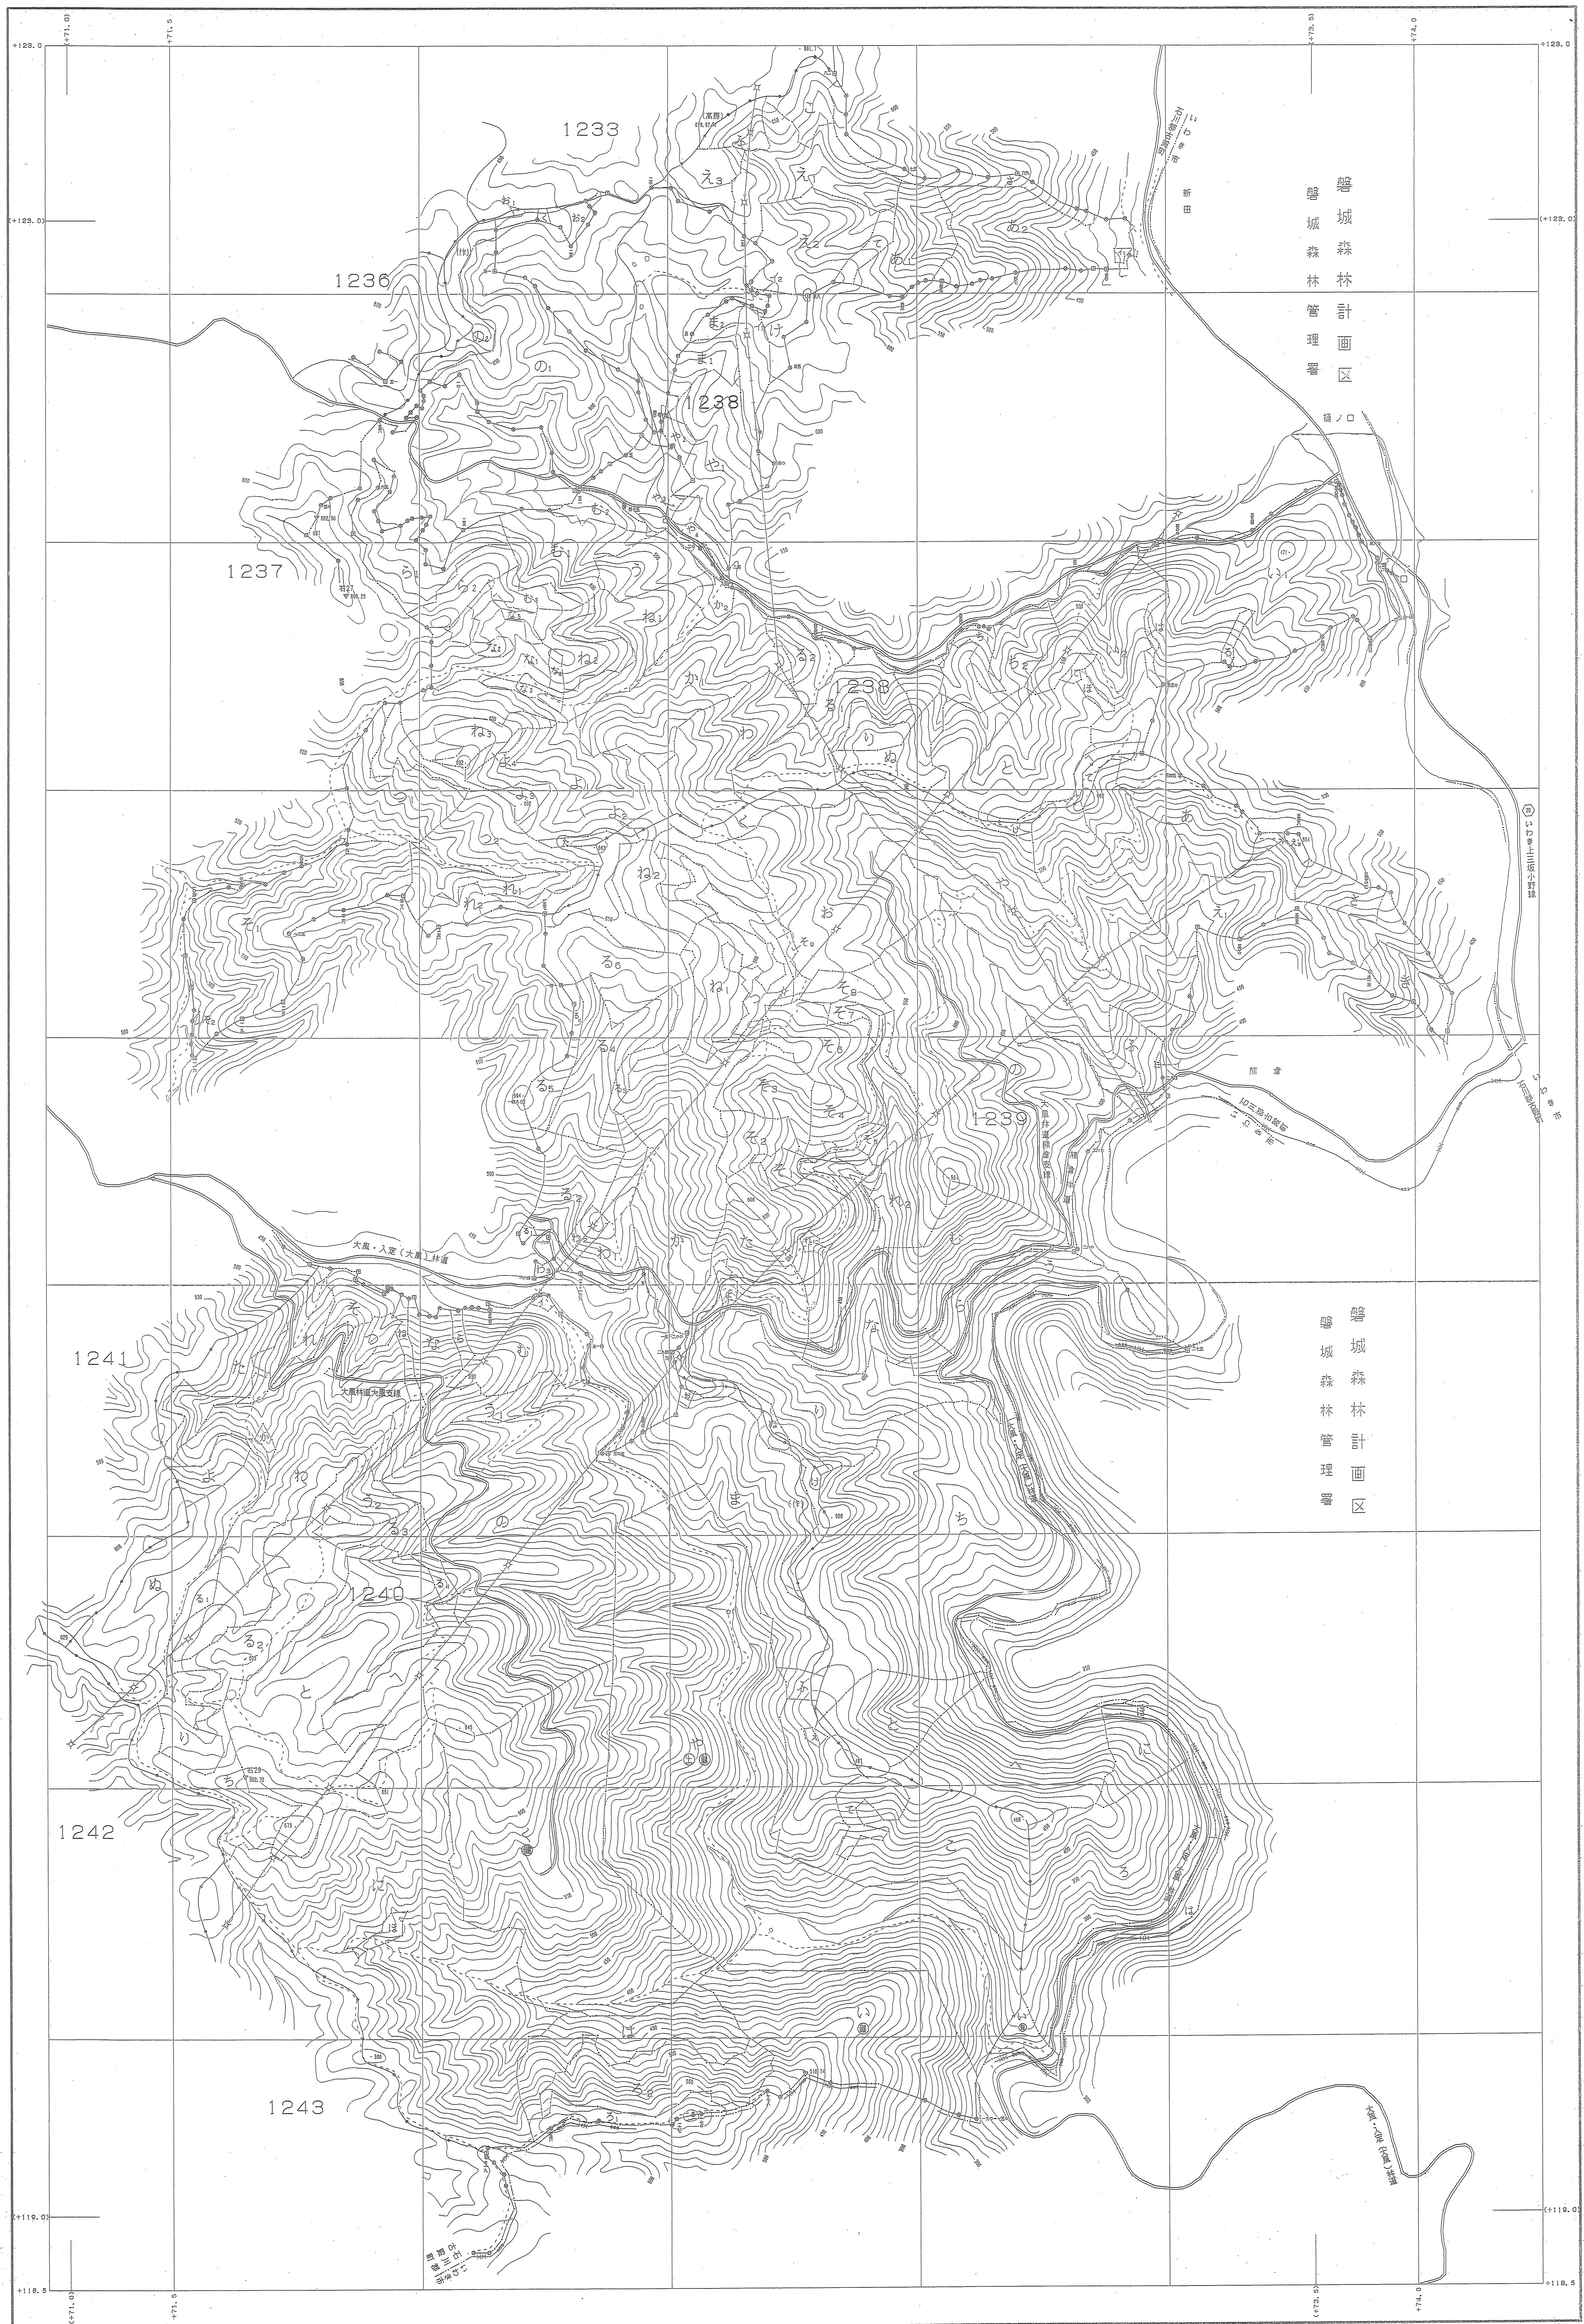

阿武隈川森林計画区

森林計画図・基本図

公共座標 第五系

阿武隈川  
160

1238~1240林班

令和元年度第六次樹立

阿武隈川  
160  
1238~1240林班