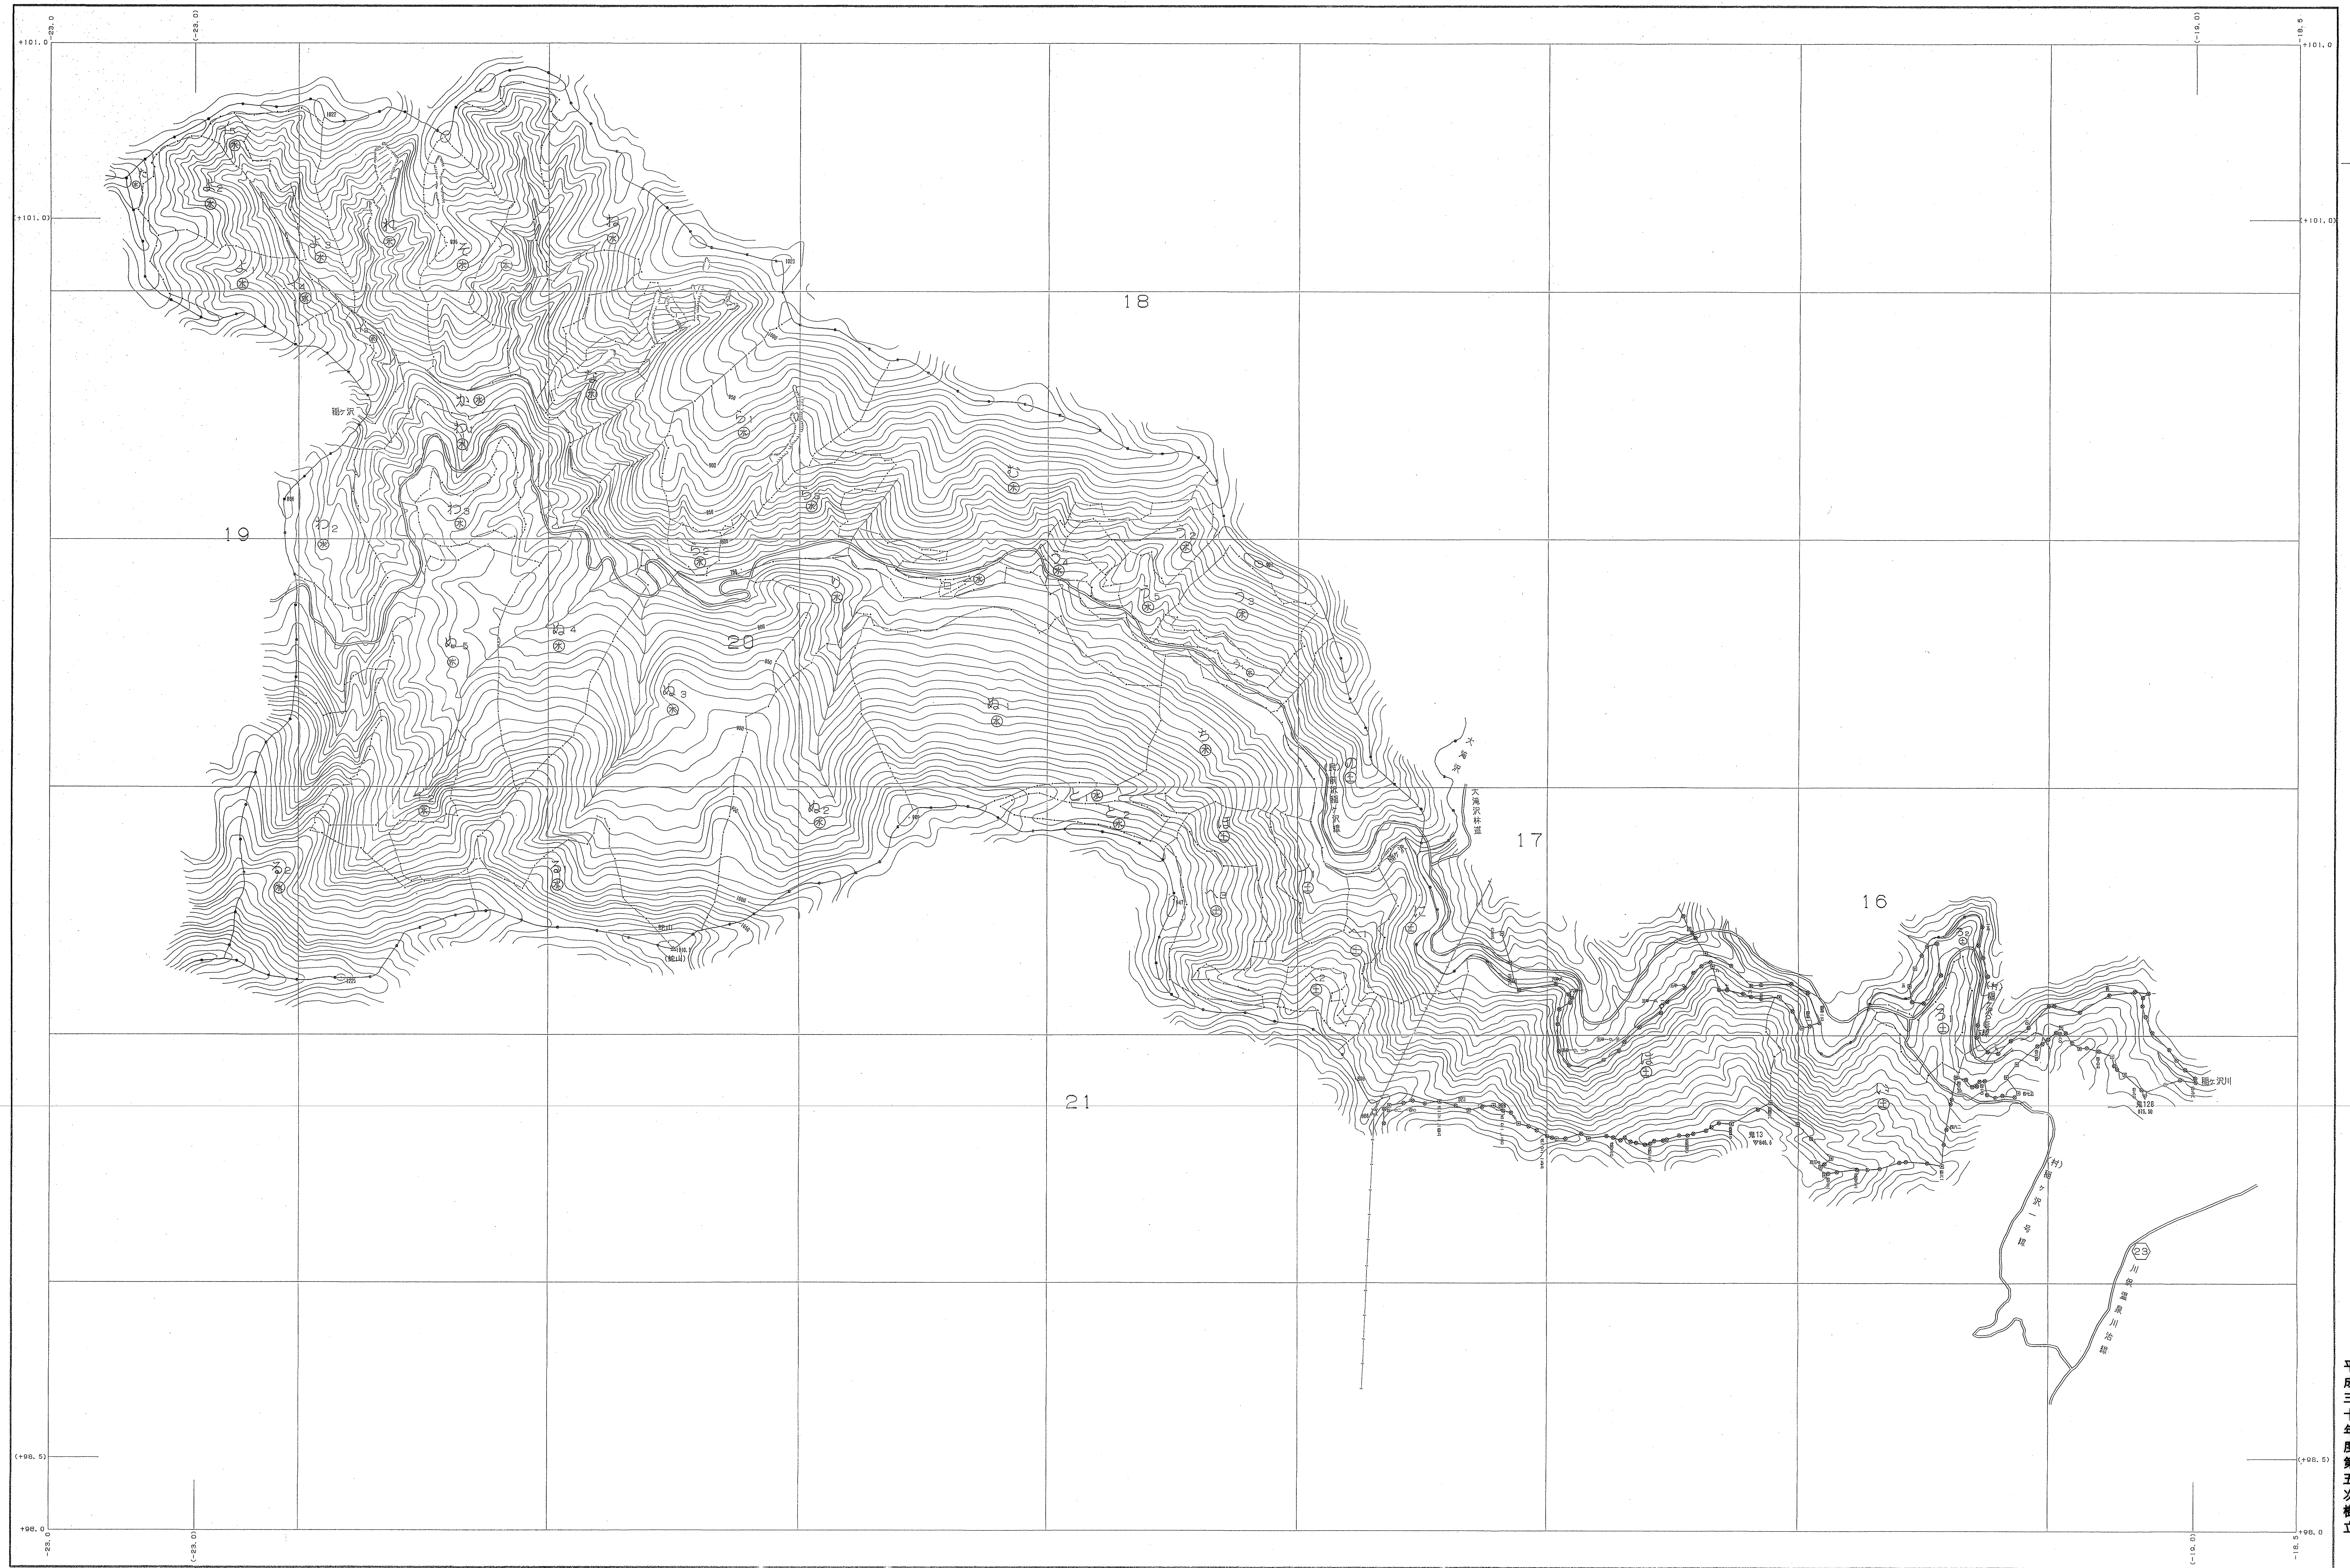

鬼怒川森林計画区

森林計画図・基本図

関東森林管理局 日光森林管理署 黒部担当区