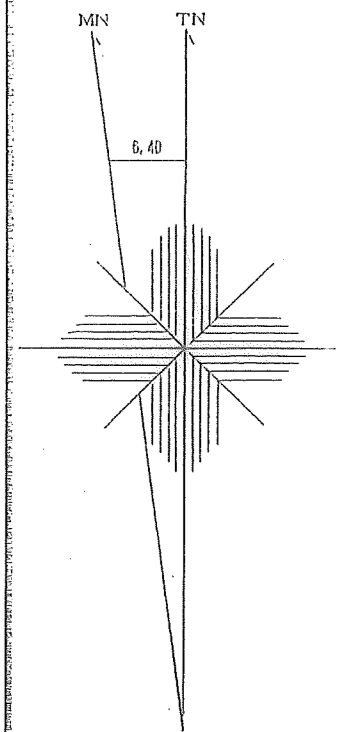

西毛森林計画区

森林計画図・基本図

製図機名 ( ) 富士  
 変換ソフト名 TKT240  
 変換パラメータ 間隔: 5m Ver.: 2.1.1

1:5,000

関東森林管理局 群馬森林管理署 倉沢担当区

令和元年度第六次樹立