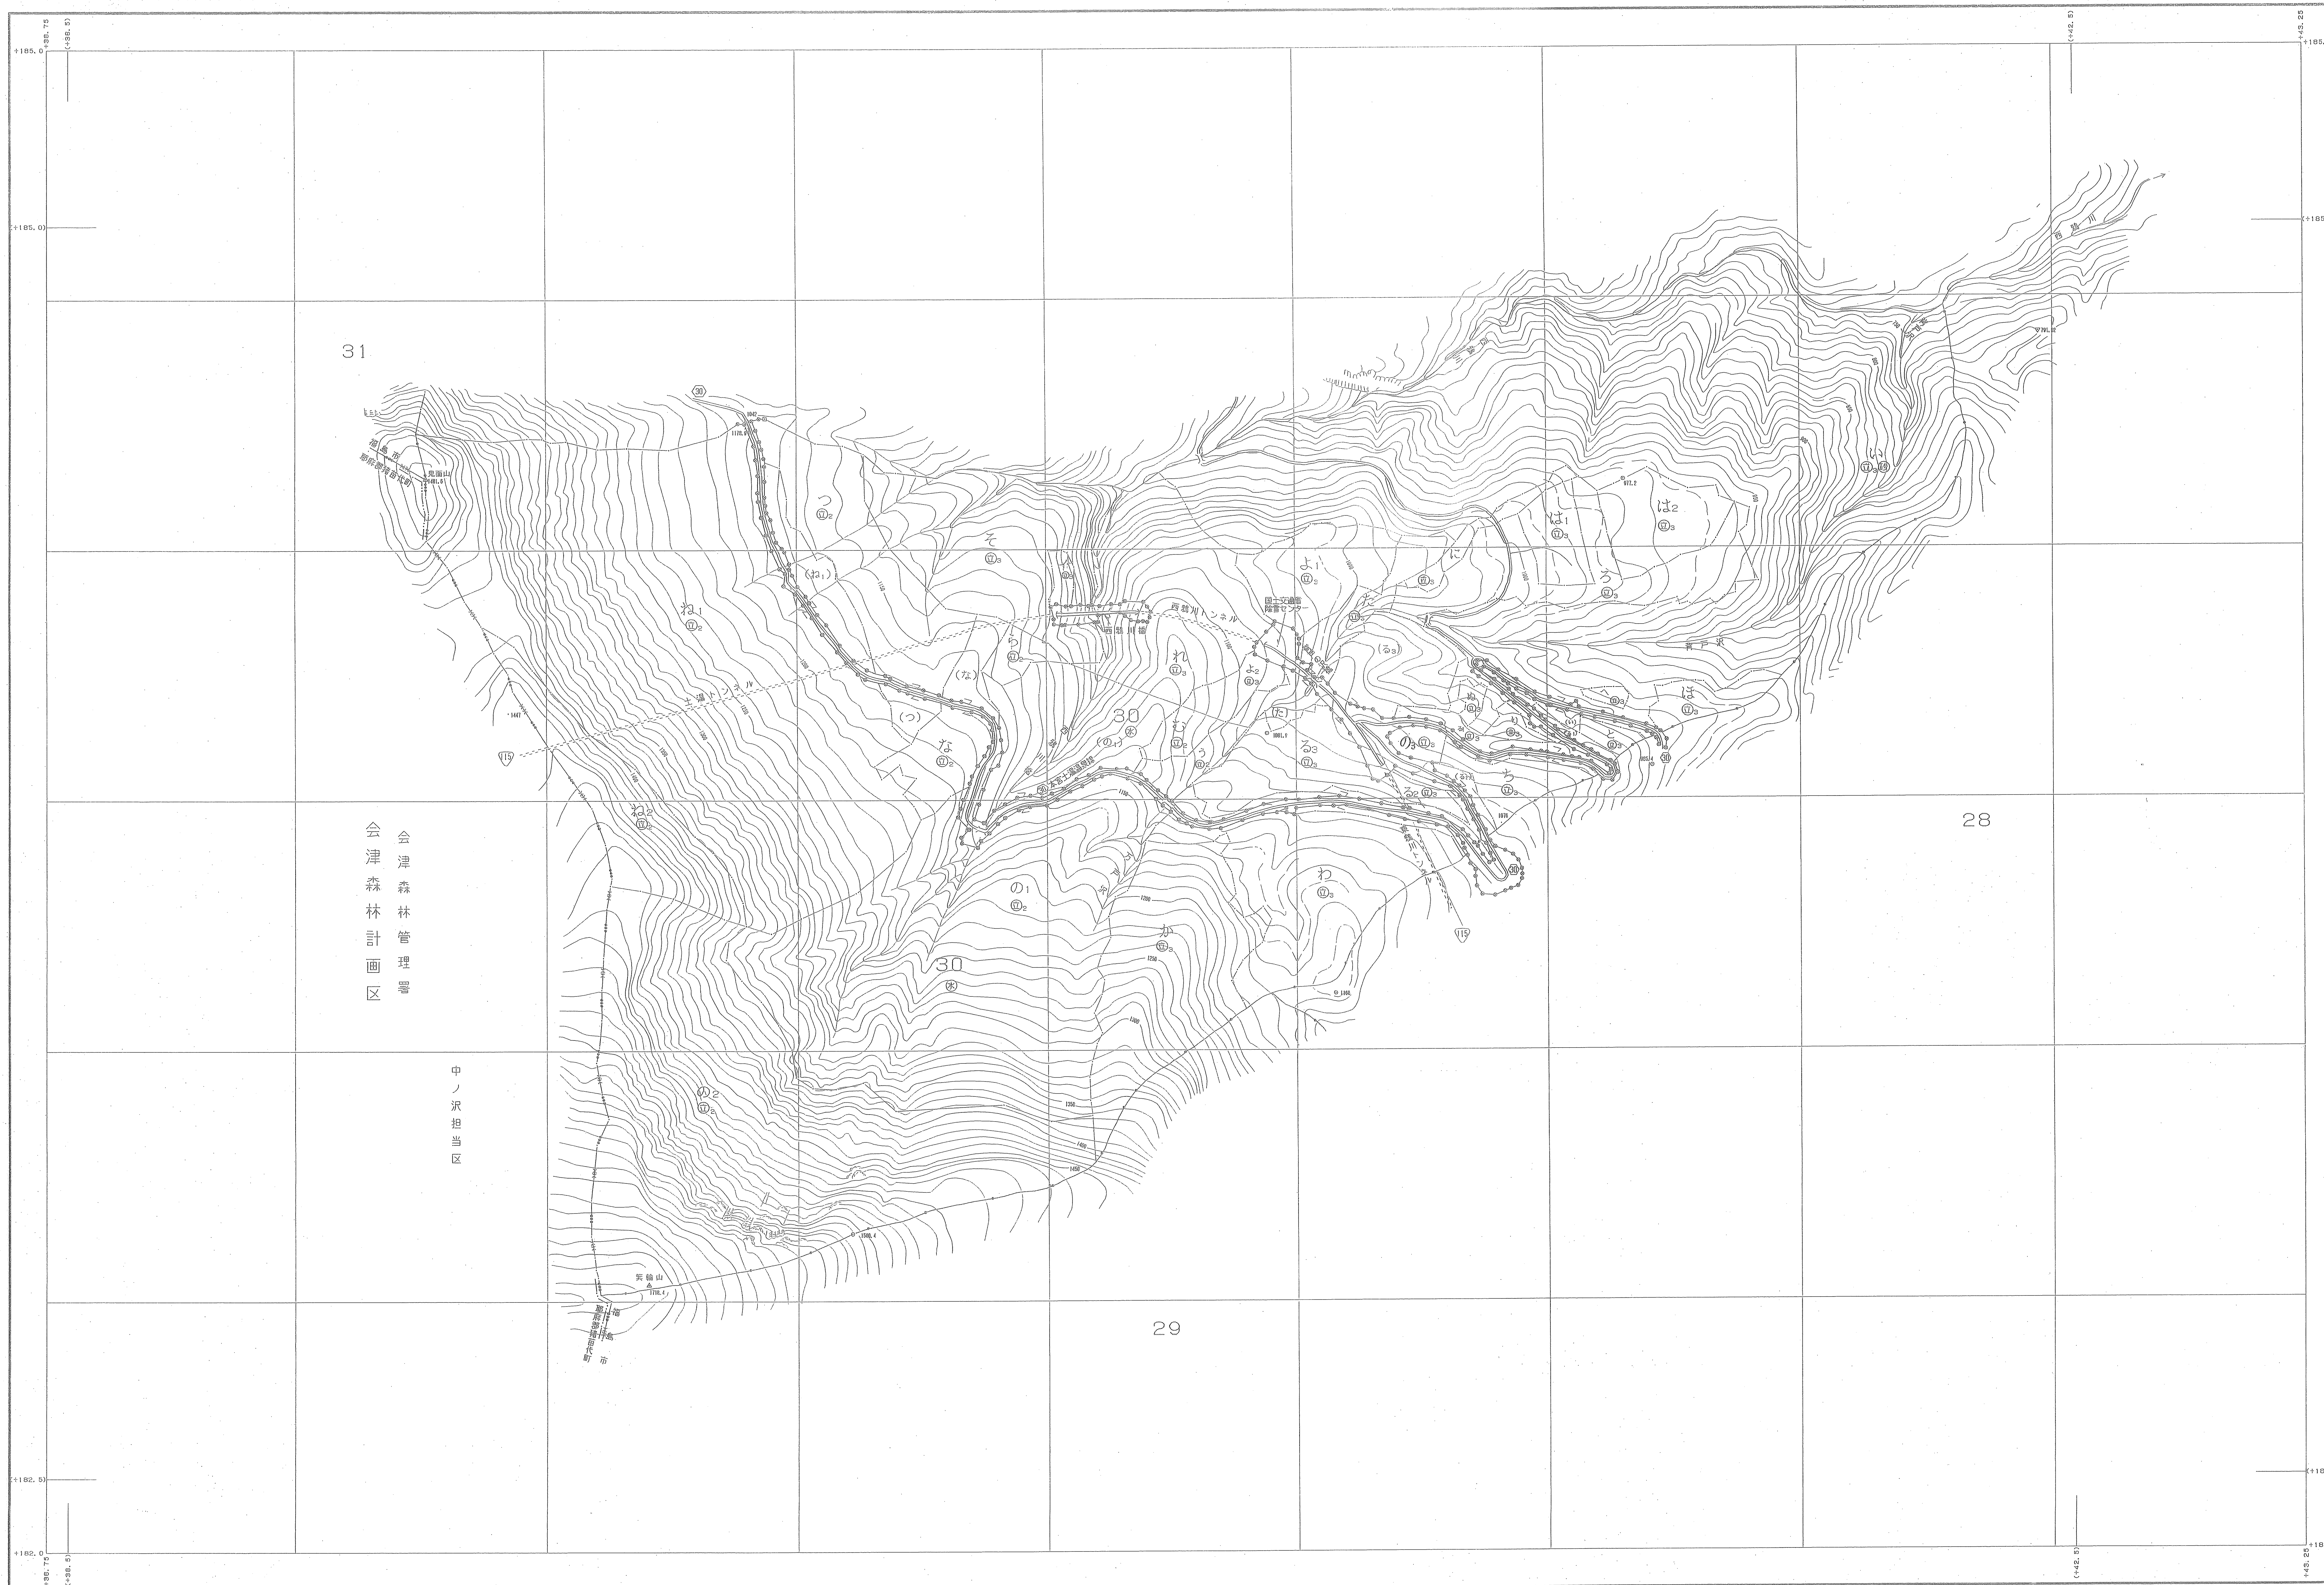

阿武隈川森林計画区

森林計画図・基本図

公共座標 第五系

世界測地系は()番
図集ソフト名 TBY200
図集V2.1-2 版元 Ver.2.1.1

関東森林管理局 福島森林管理課 土湯担当区

令和元年 第六次樹立