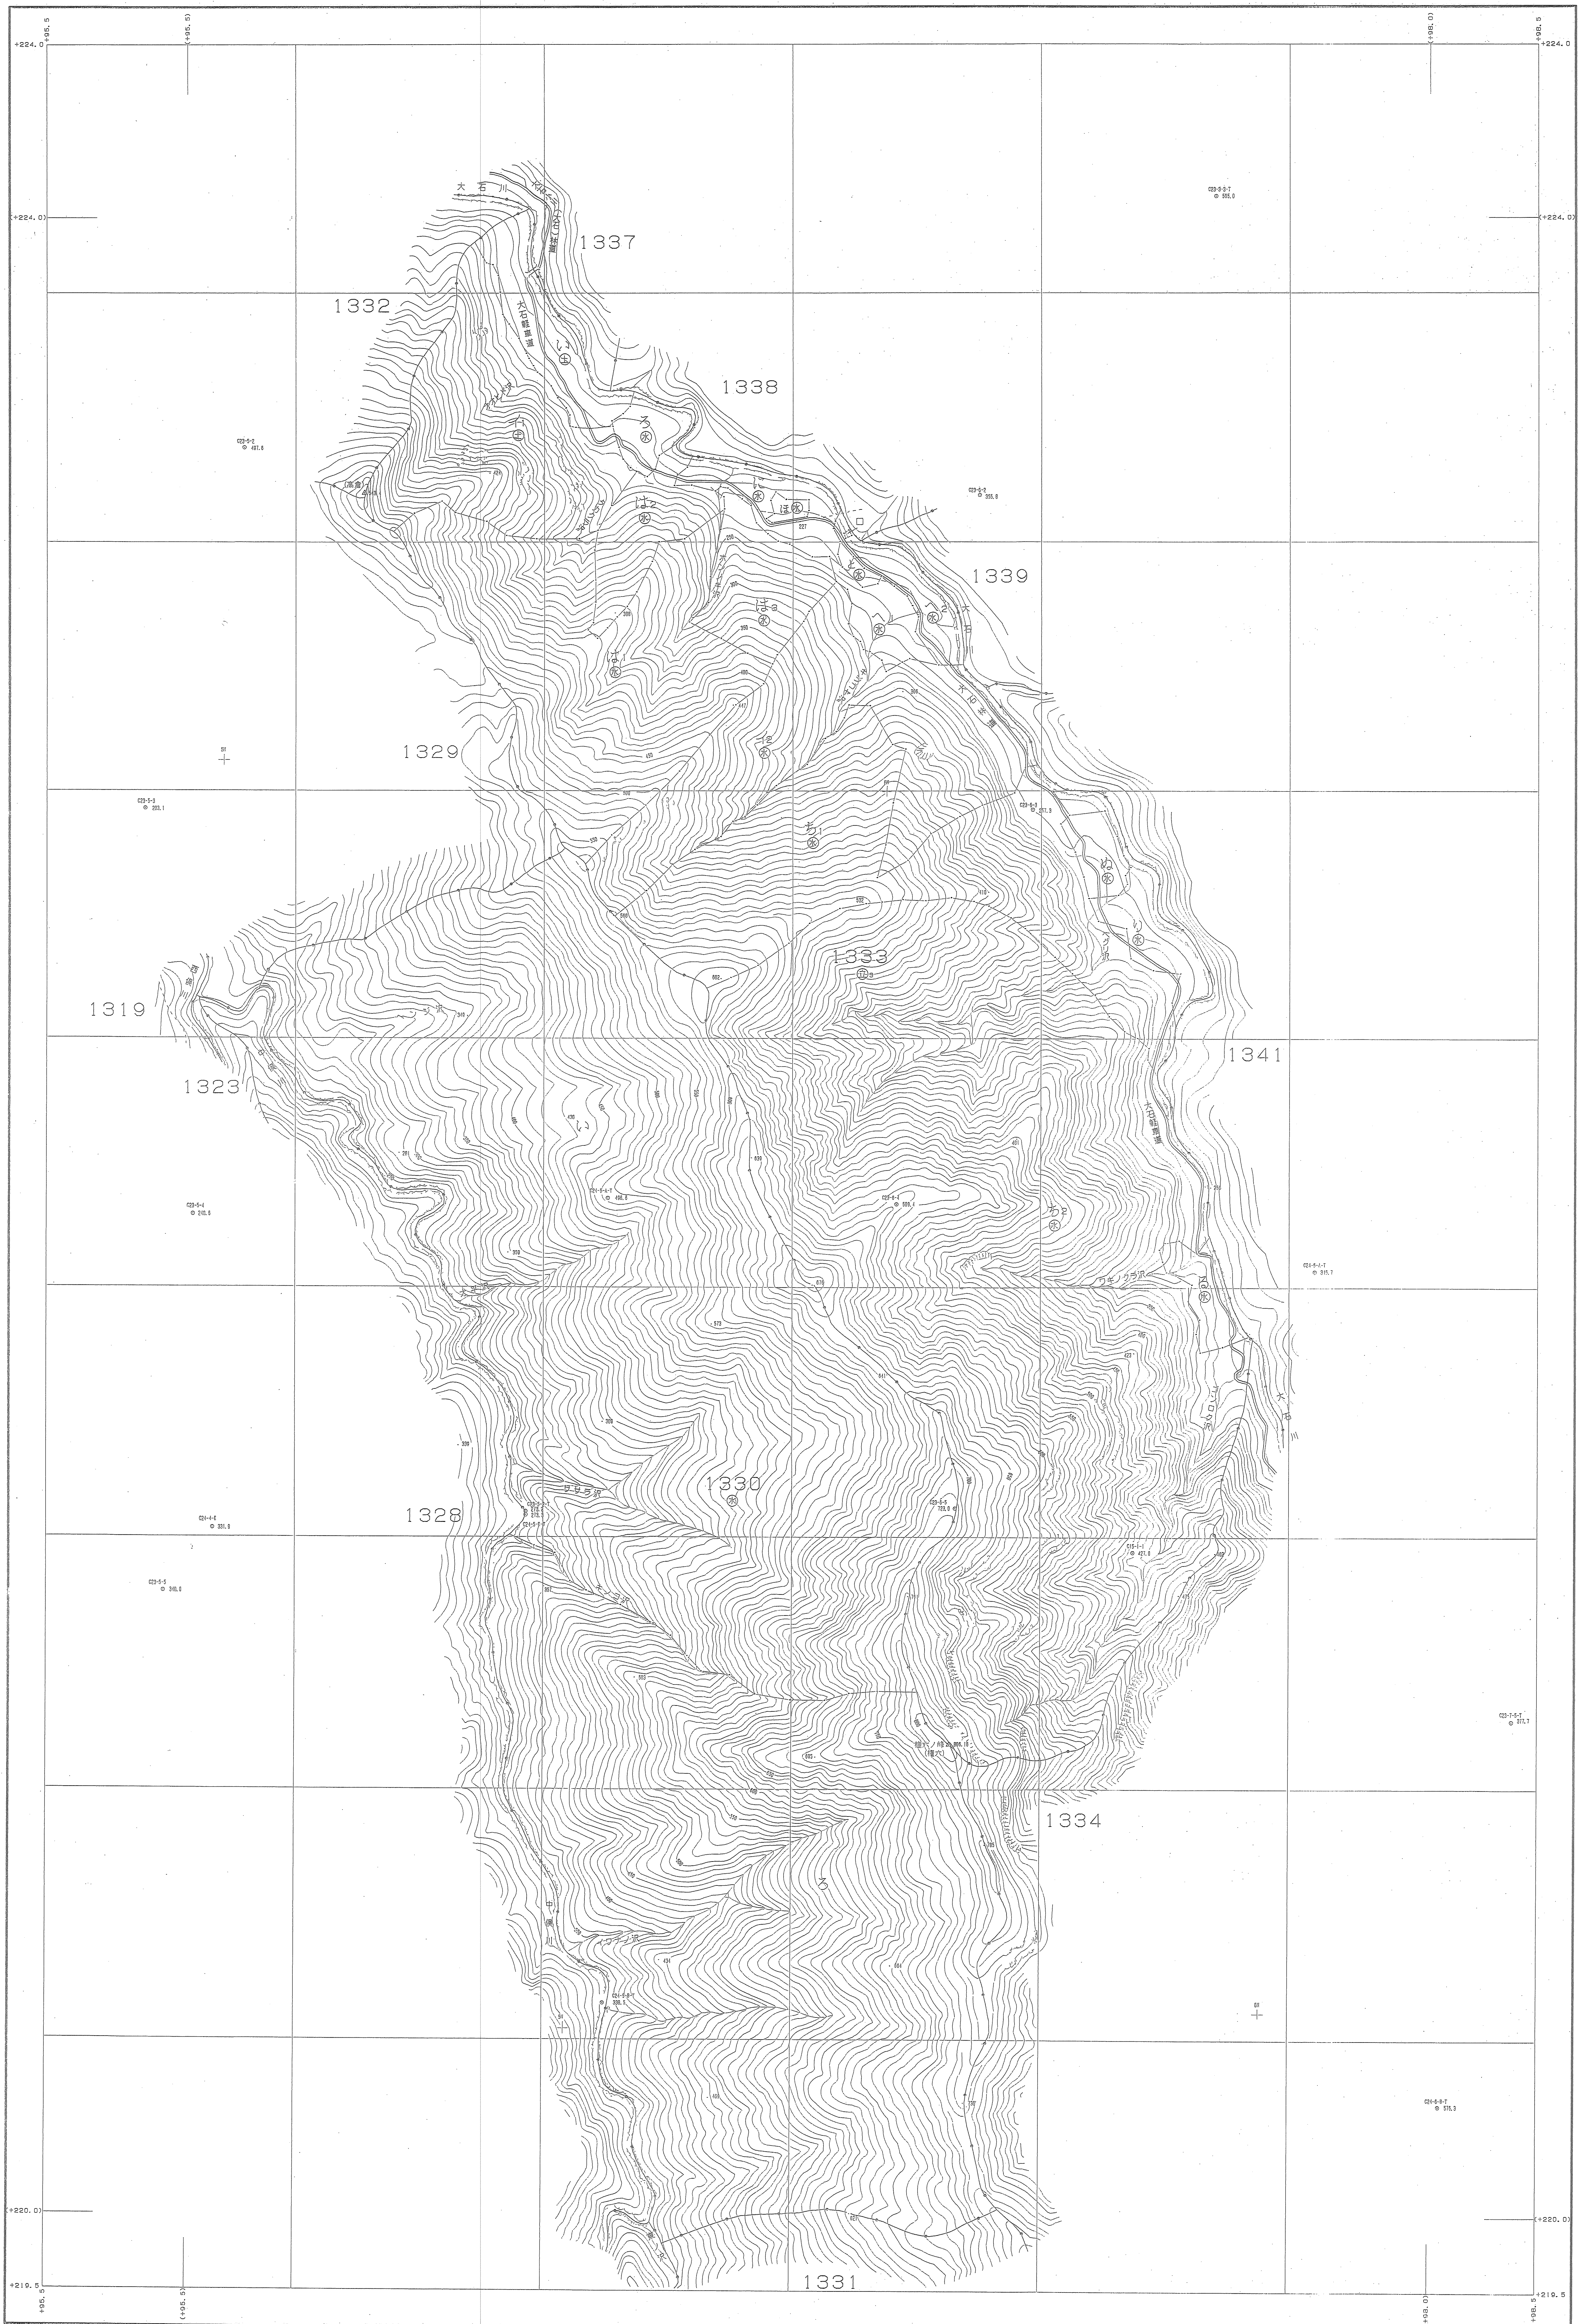

下越森林計画区

森林計画図・基本図

公共座標 第Ⅷ系

下越 95

1330・1333林班

関東森林管理局 下越森林管理署 村上支署 関谷担当区

令和元年度第六次樹立

1:5,000

1330・1333林班

下越 95