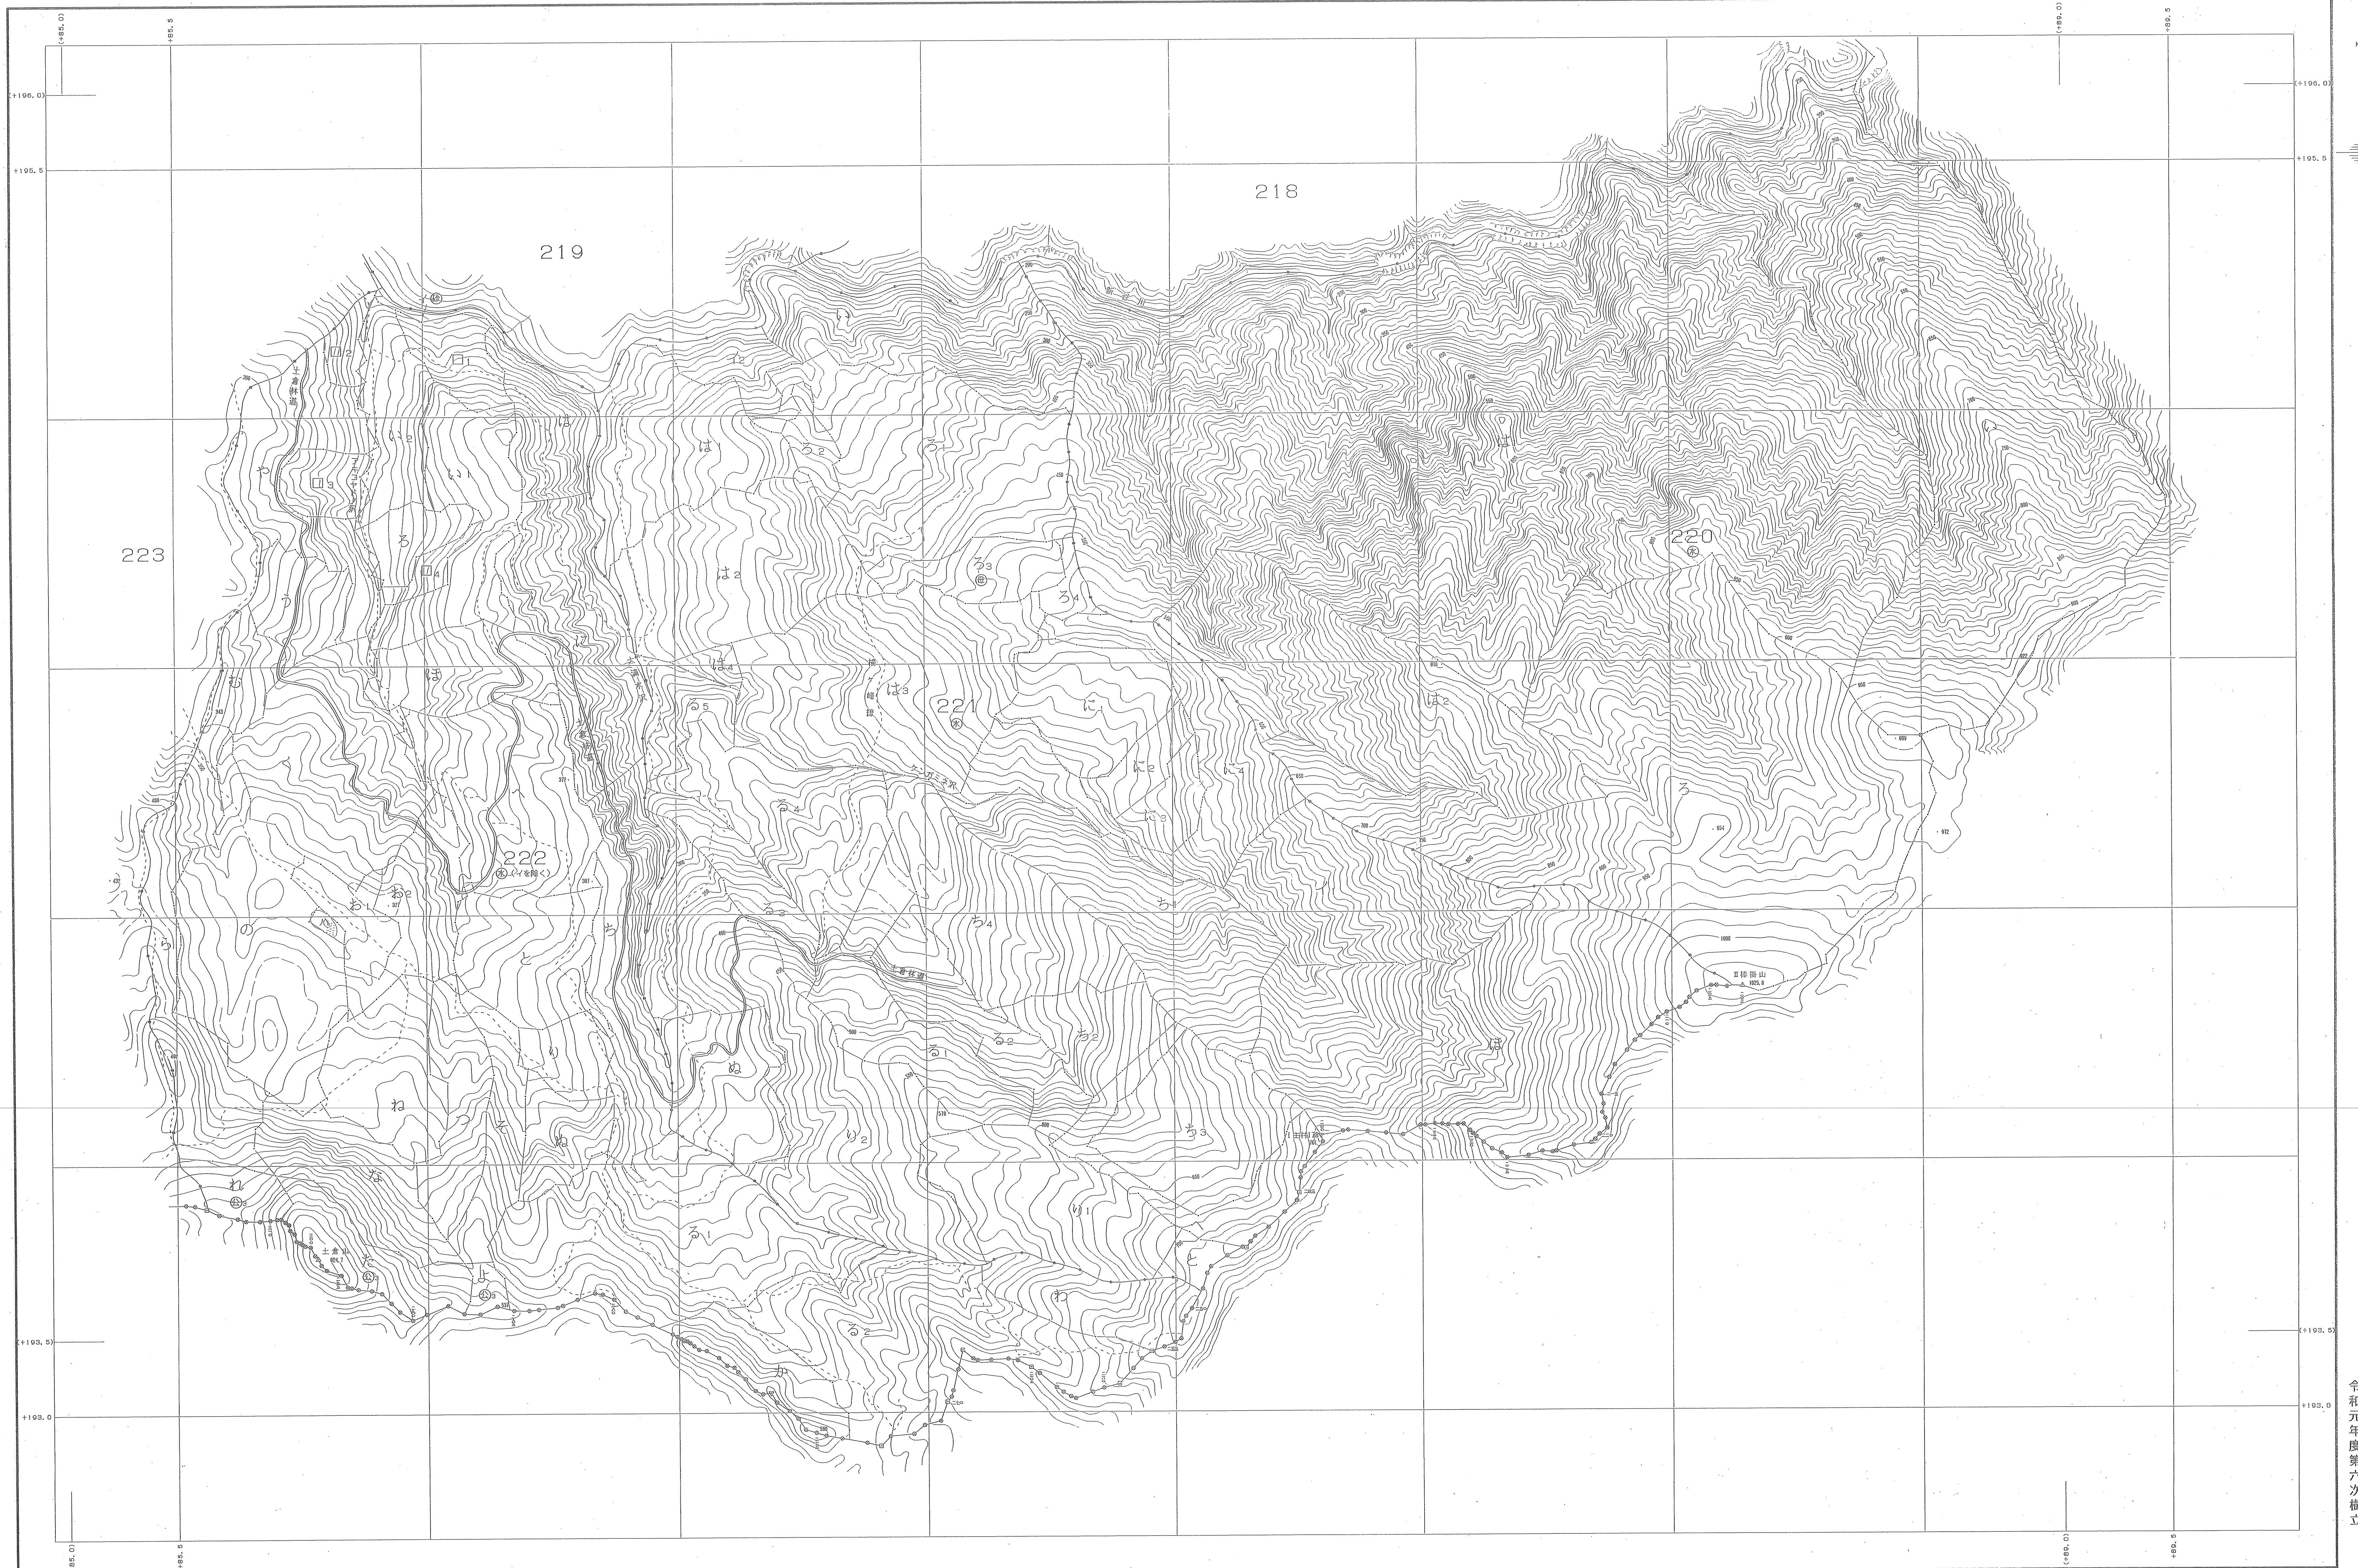

下越森林計画区

森林計画図・基本図

境界線は()表示
実線ソフト名 1977/69
変更パラメータ 北越, H1, Ver. 2.1.1

1:5,000

関東森林管理局 下越森林管理署 三川担当区

令和元年度
第六次樹立