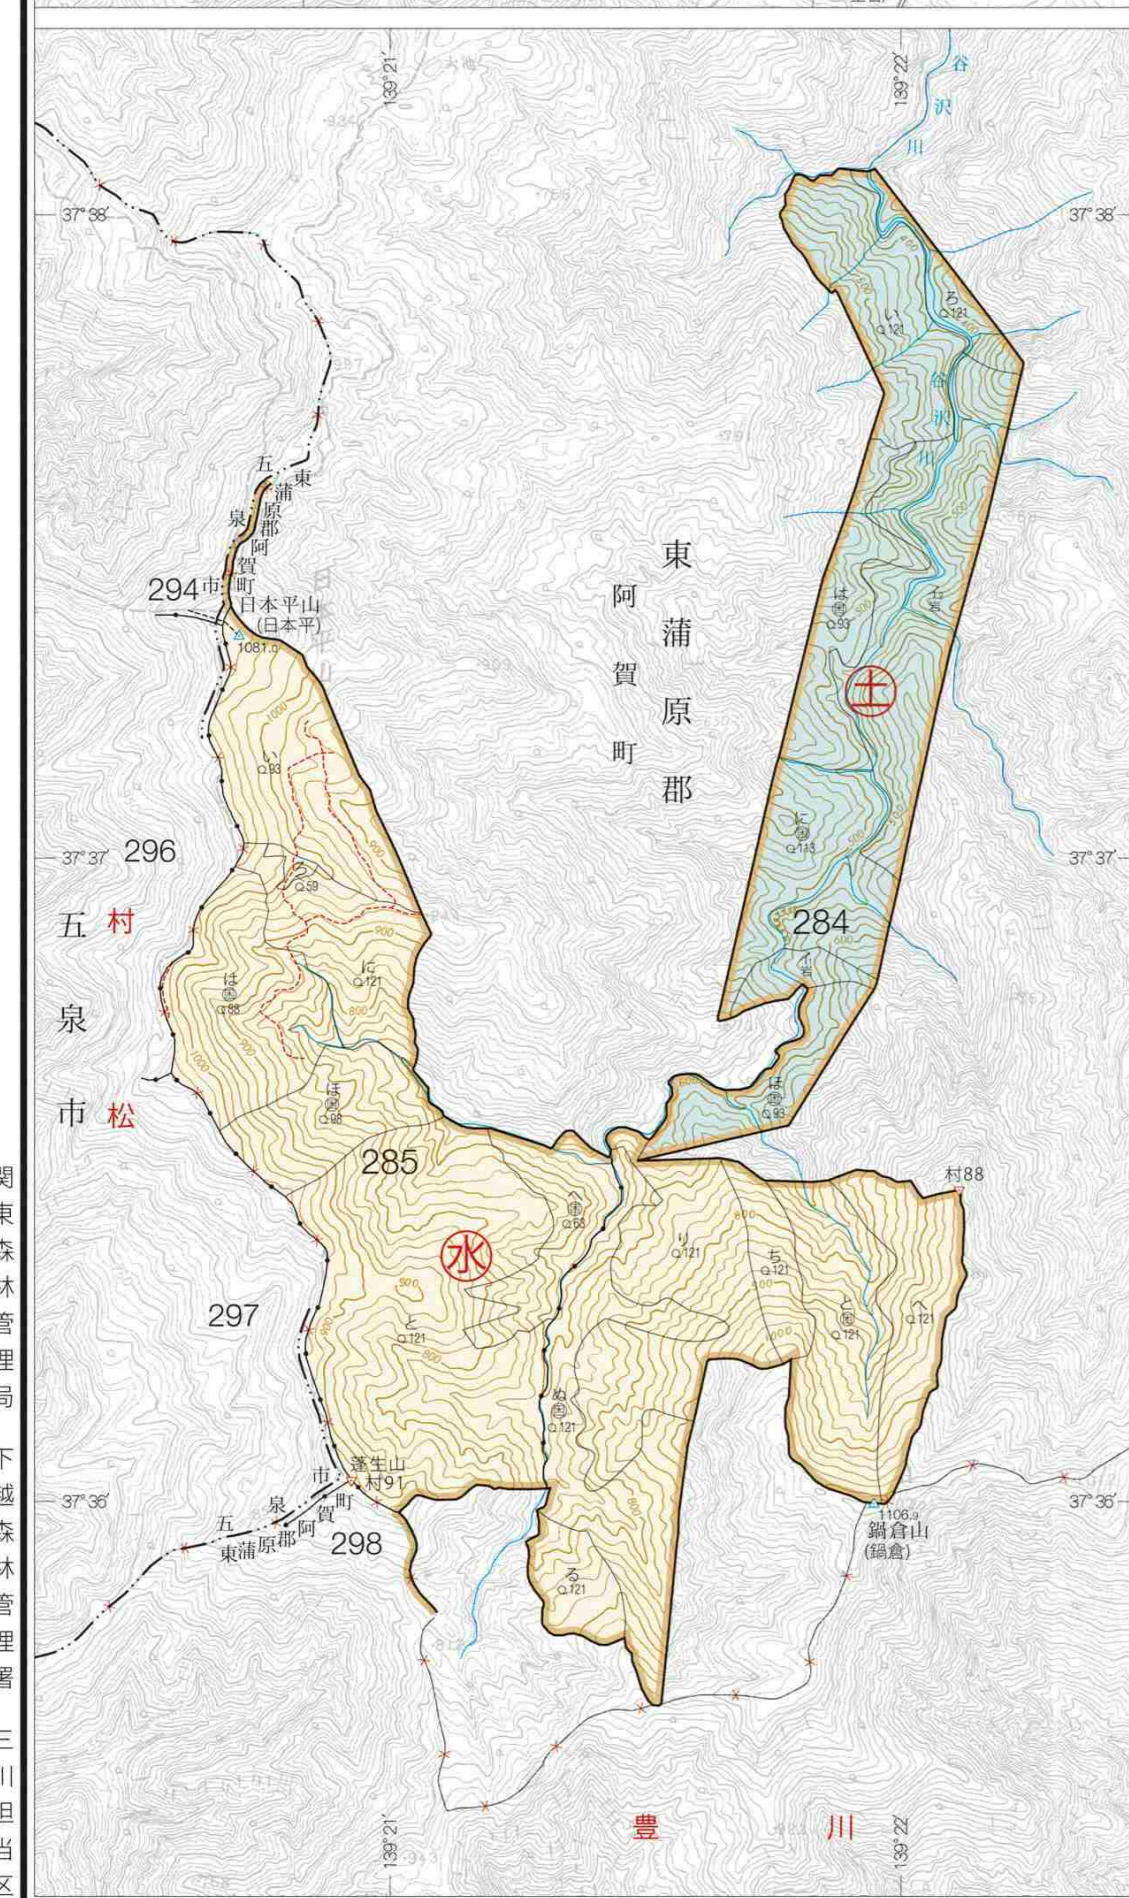

下越森林計画区 第6次国有林野施業実施計画図 令和元年度樹立 全16片の内第12片

新発田市
川東

下越森林管理署 0254-22-4146
森林事務所(三川) 0254-99-3006

図面番号	担当区	面積(ha)
16-1	村上	5,502.77
16-2		
16-3		
16-4	館腰	33,471.10
16-5	塩野町	6,818.31
16-6	関谷	11,247.60
16-7	女川	9,287.44
16-8	中桑	4,742.60
16-9	帆川	11,698.25
16-10	川東	17,648.44
16-11	村杉	3,237.87
16-12	三川	6,725.06
16-13	日出谷	12,385.13
16-14	豊川	12,083.32
16-15	村松	11,226.40
16-16	計画区計	146,044.29

凡	例
赤線	国有林野施業実施計画区界
青線	国有林野施業実施計画区界(延長)
黒線	国有林野施業実施計画区界(延長)
...	...