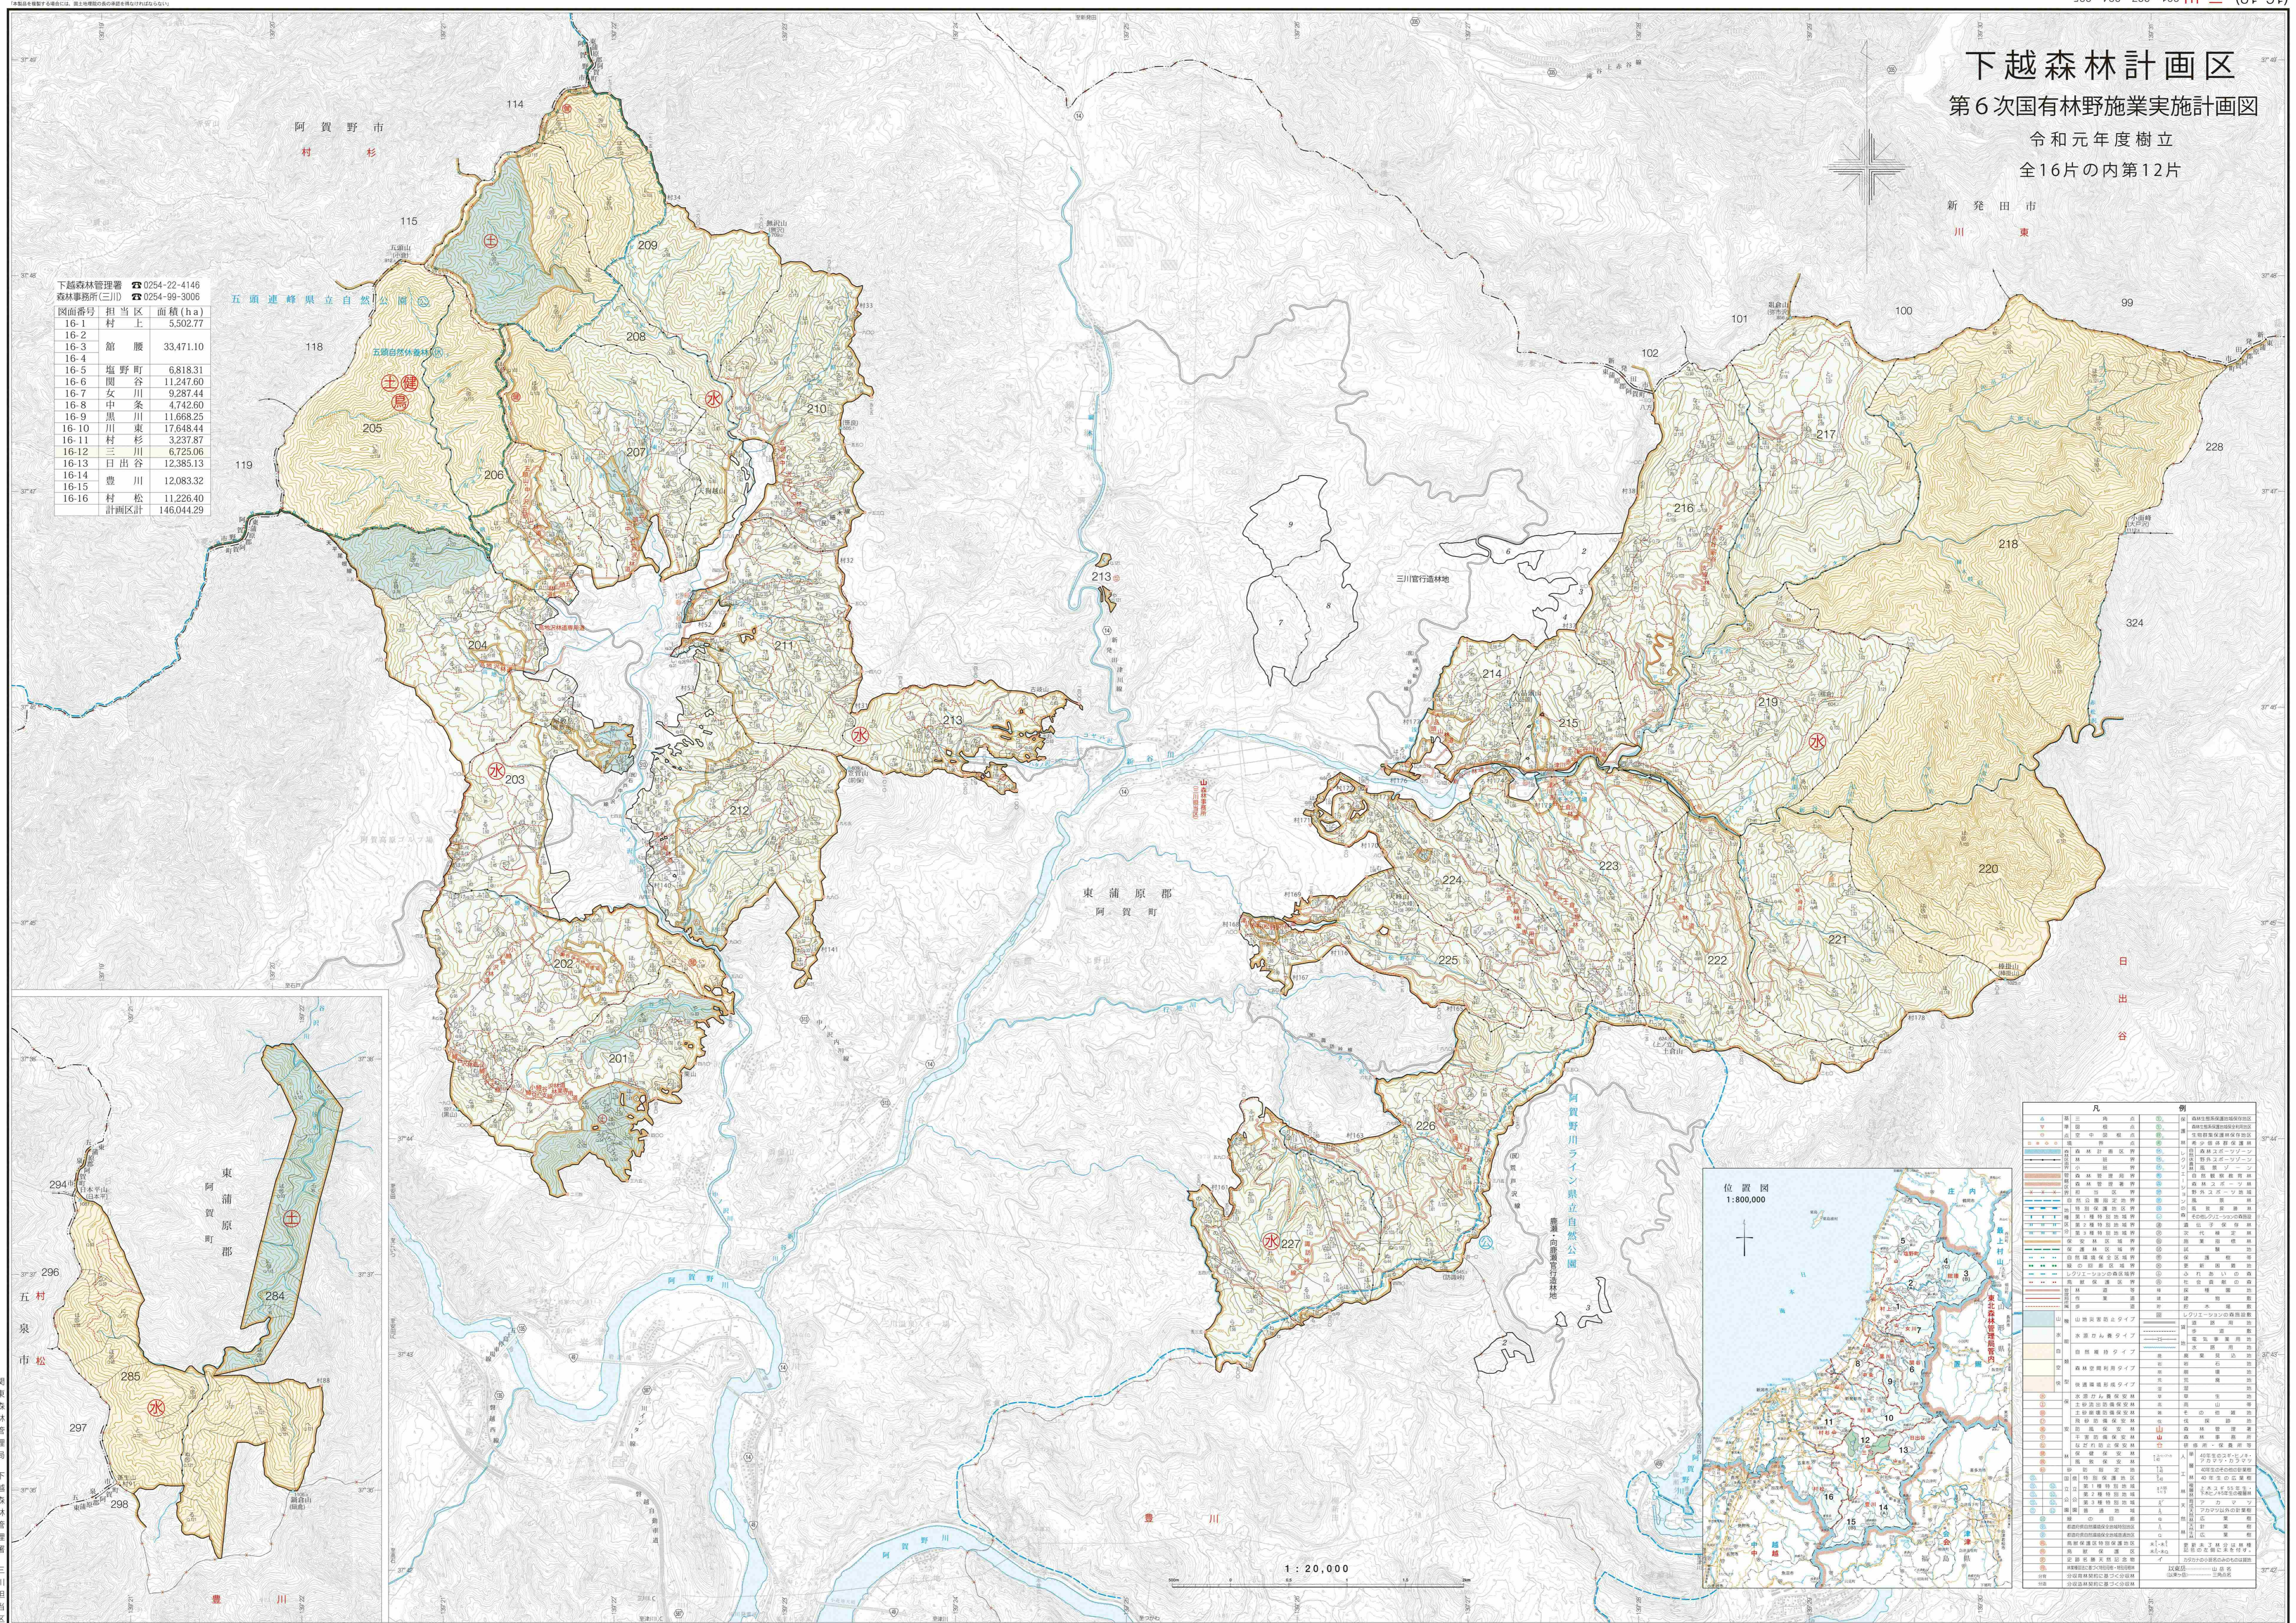

下越森林計画区 第6次国有林野施業実施計画図 令和元年度樹立 全16片の内第12片

新発田市
川東

下越森林管理署 0254-22-4146
森林事務所(三川) 0254-99-3006

図面番号	担当区	面積(ha)
16-1	村上	5,502.77
16-2		
16-3		
16-4	館腰	33,471.10
16-5	塩野町	6,818.31
16-6	関谷	11,247.60
16-7	女川	9,287.44
16-8	中桑	4,742.60
16-9	帆川	11,698.25
16-10	川東	17,648.44
16-11	村杉	3,237.87
16-12	三川	6,725.06
16-13	日出谷	12,385.13
16-14	豊川	12,083.32
16-15	村松	11,226.40
16-16	計画区計	146,044.29

凡	例
赤線	国有林野施業実施計画区界
青線	国有林野施業実施計画区界(延長)
黒線	国有林野施業実施計画区界(延長)
...	...