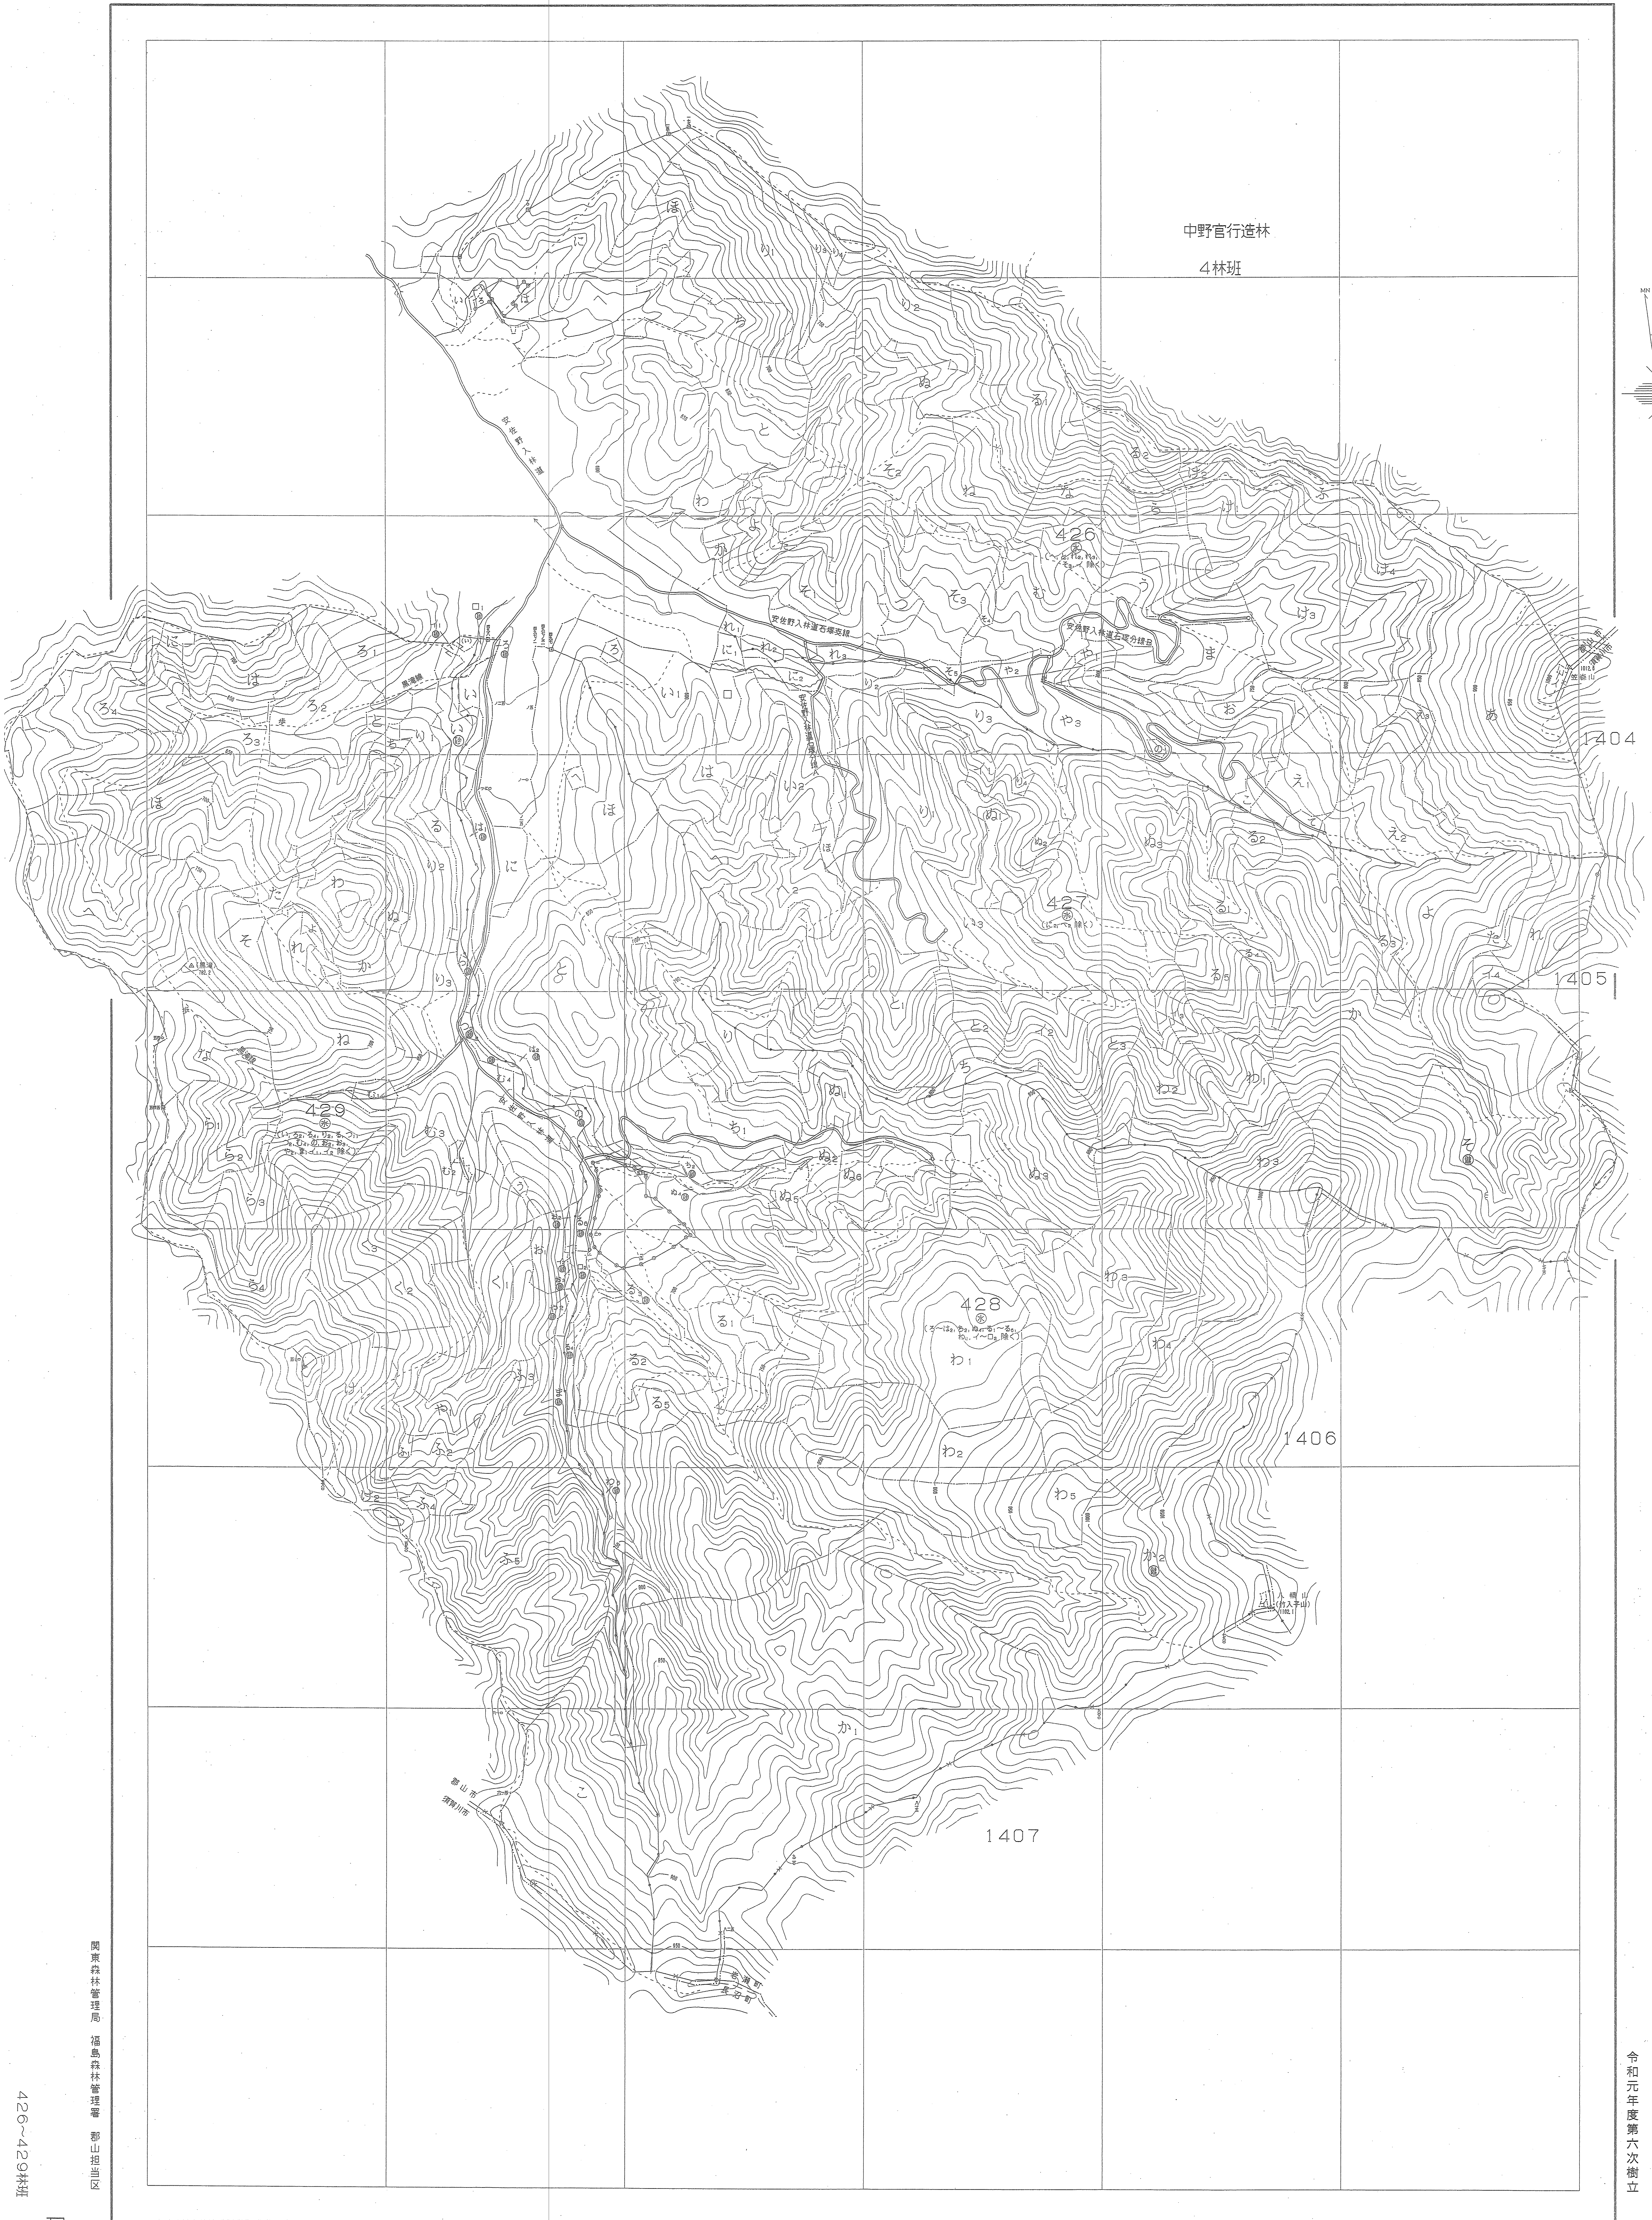

阿武隈川森林計画区

森林計画図・基本図

公共座標 第五系

阿武隈川
145

426~429林班

福島森林管理署 郡山担当区 阿武隈川森林計画区

令和元年度第六次樹立

1:5,000

426~429林班

阿武隈川
145