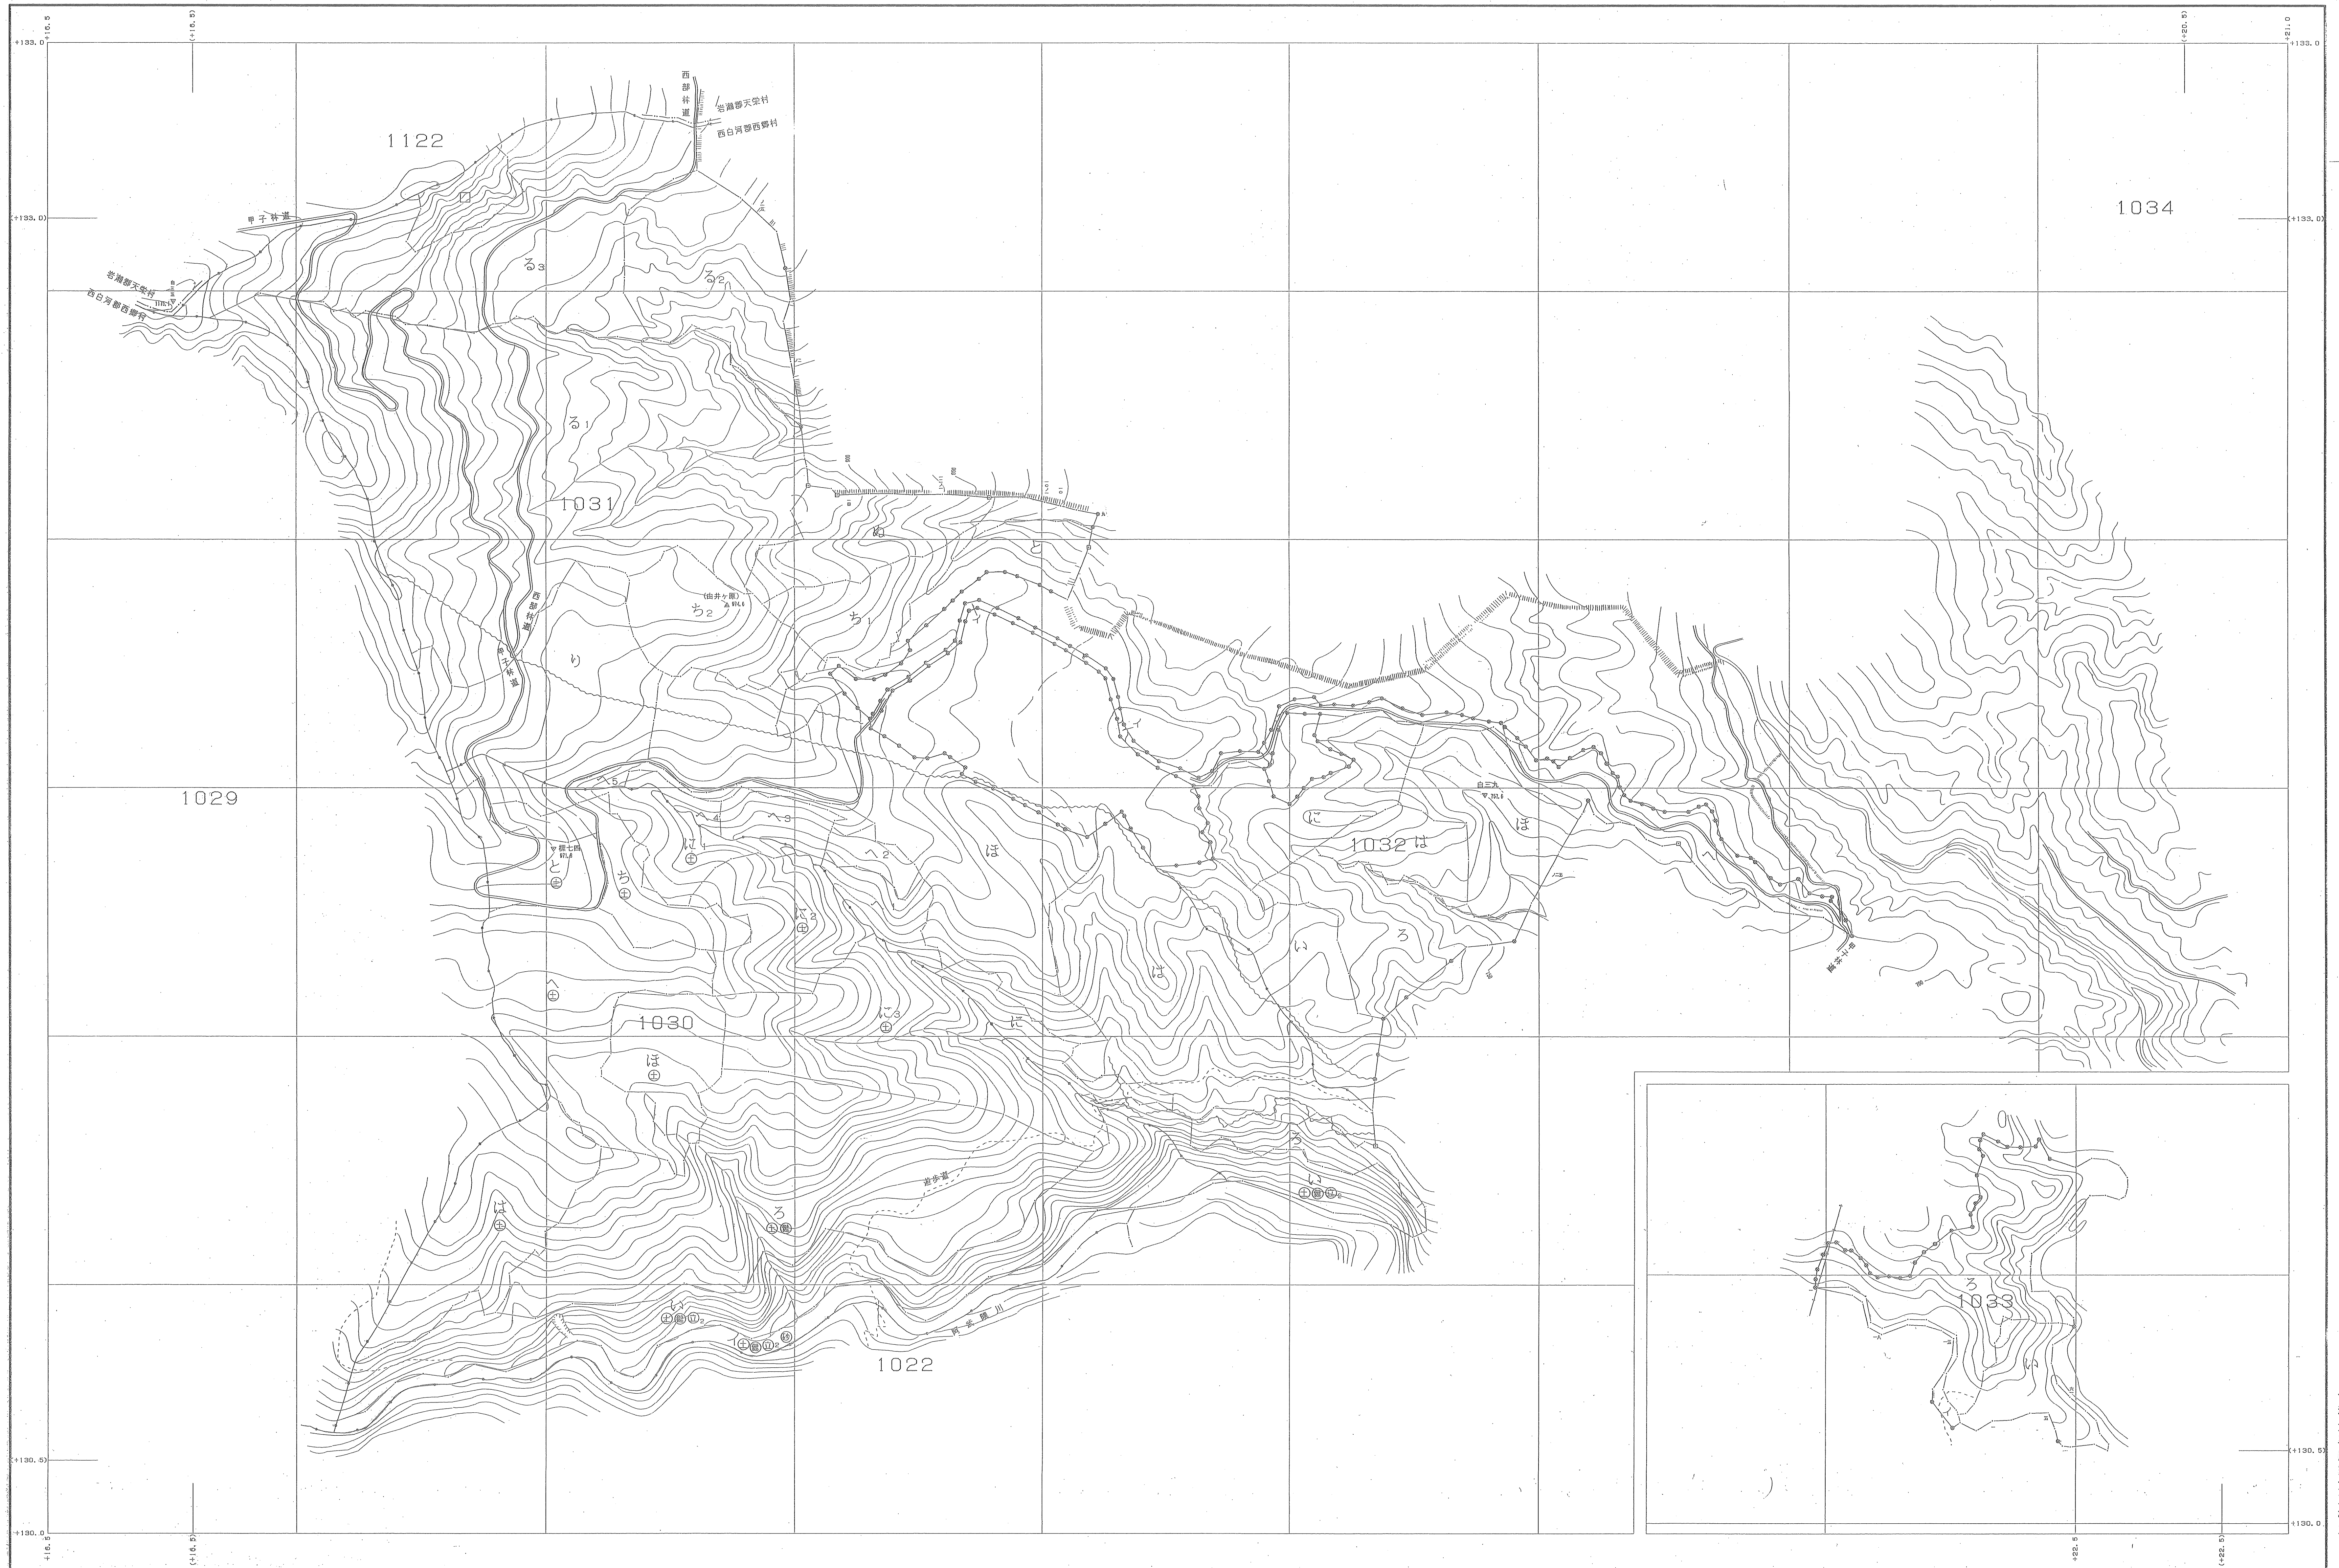

阿武隈川森林計画区

森林計画図・基本図

公共座標 第五系

1:5,000

阿武隈川 1030~1033林班

令和元年度第六次樹立