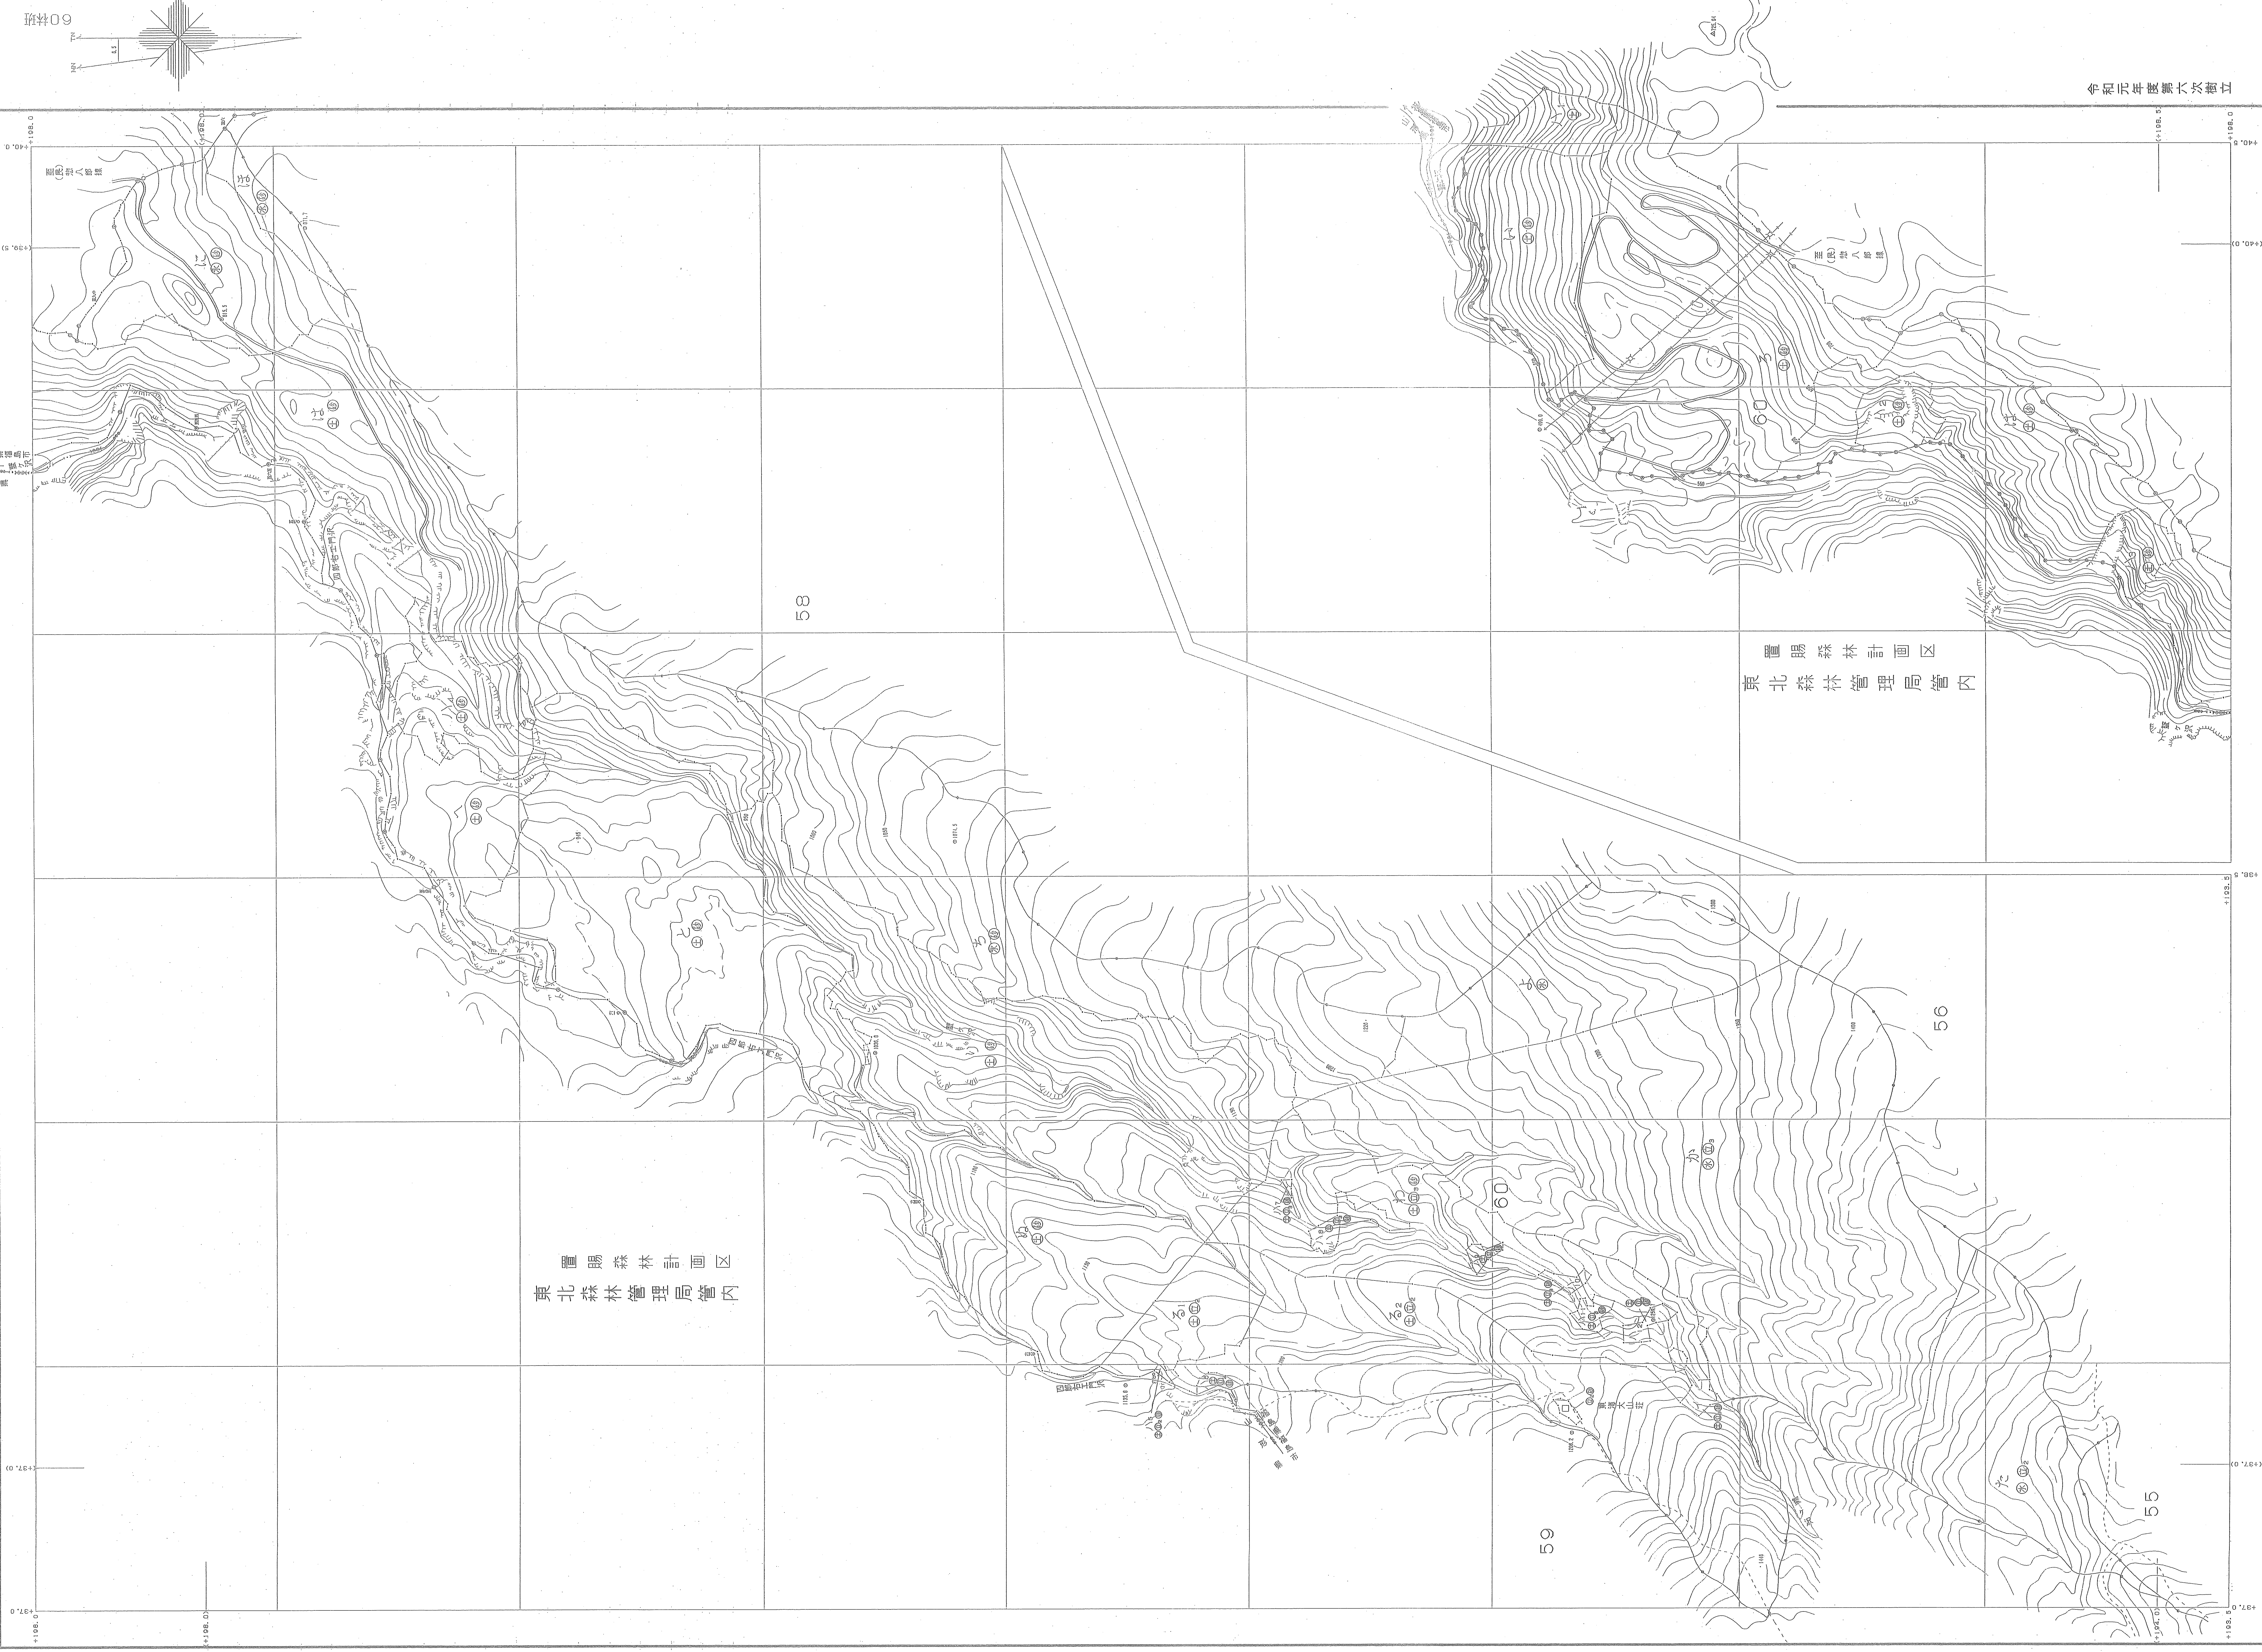

阿武隈川森林計画区

森林計画図・基本図

阿武隈川
32
60林班

置賜森林計画区 東北森林管理局管内

1:5,000

置賜森林計画区 東北森林管理局管内