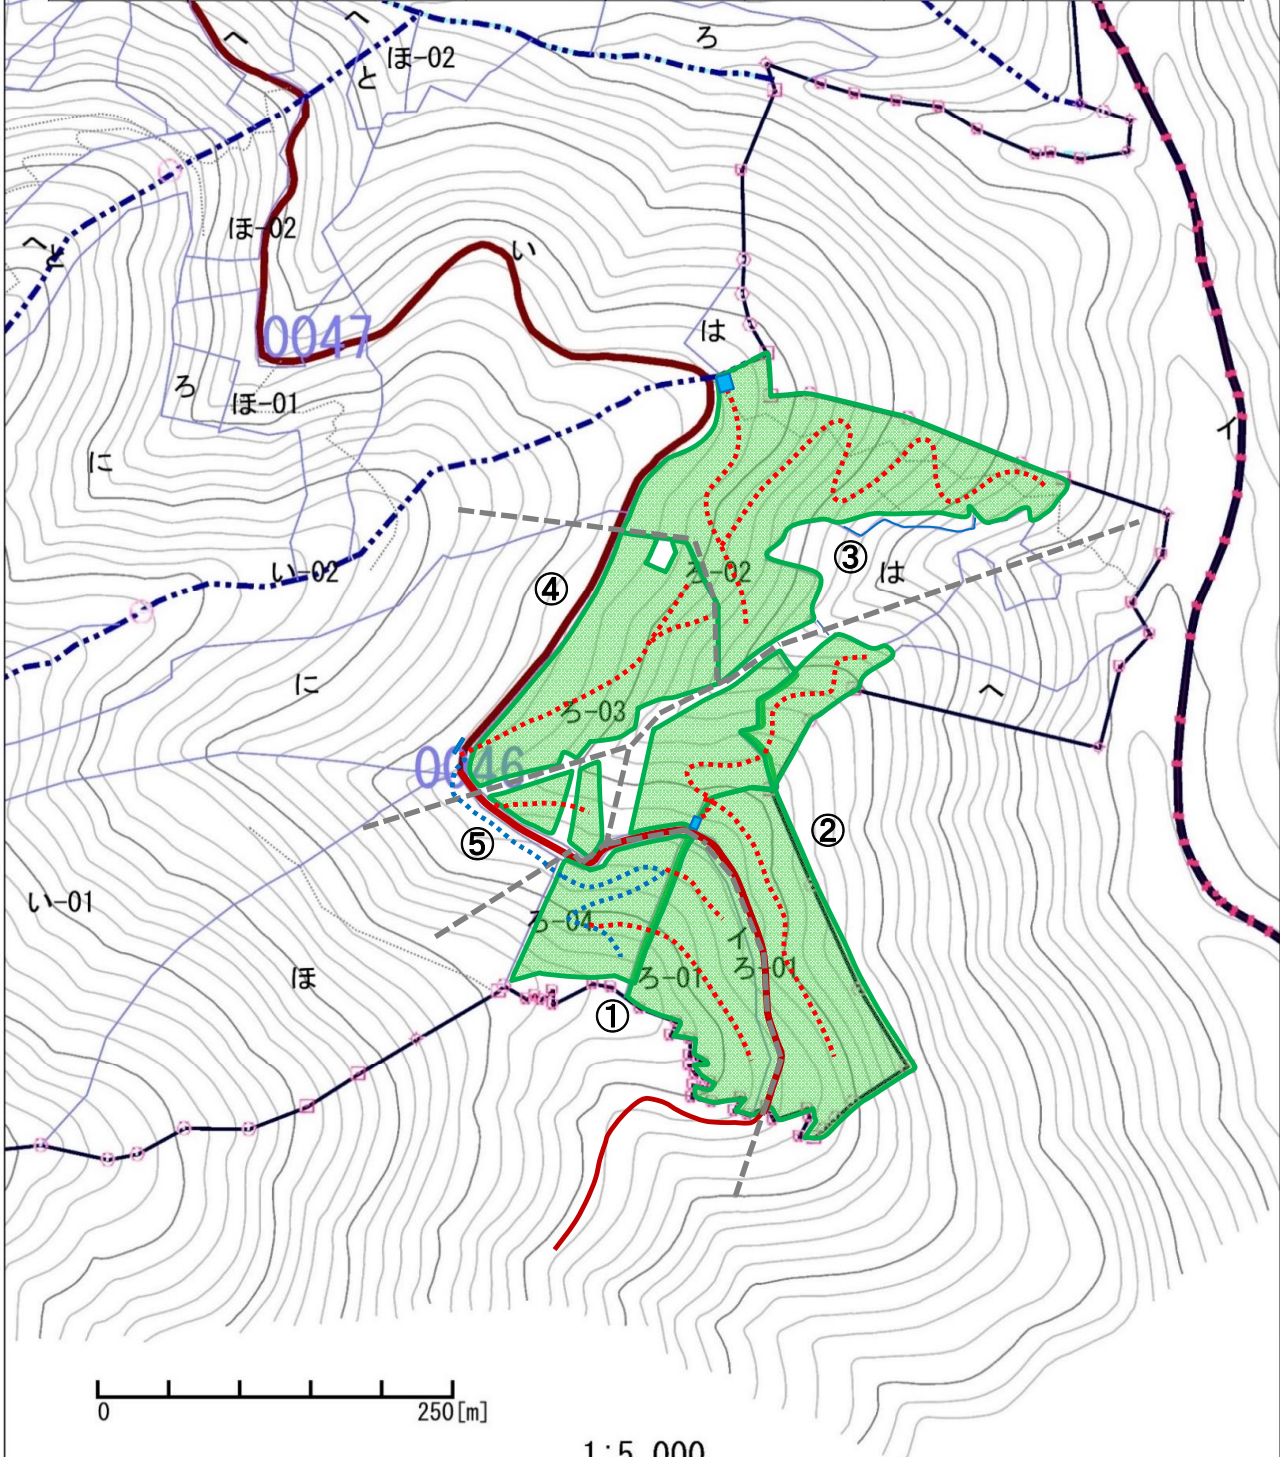

令和6年度 上佐野地区森林環境保全整備事業(保育間伐活用型)

位置図

事業箇所：山梨県南巨摩郡南部町 上佐野国有林46㉾1林小班外

1:20000

凡例	保育間伐 (列状間伐)				土場	林道等

令和6年度 上佐野地区森林環境保全整備事業(保育間伐活用型)  
基本図挿入図

事業箇所：山梨県南巨摩郡南部町 上佐野国有林46ろ1林小班外

凡例	保育間伐 (列状間伐)	土場	森林作業道 (既設)	森林作業道 (新設)	林道等	伐区標示

1:5000

0 250 [m]

1:5,000