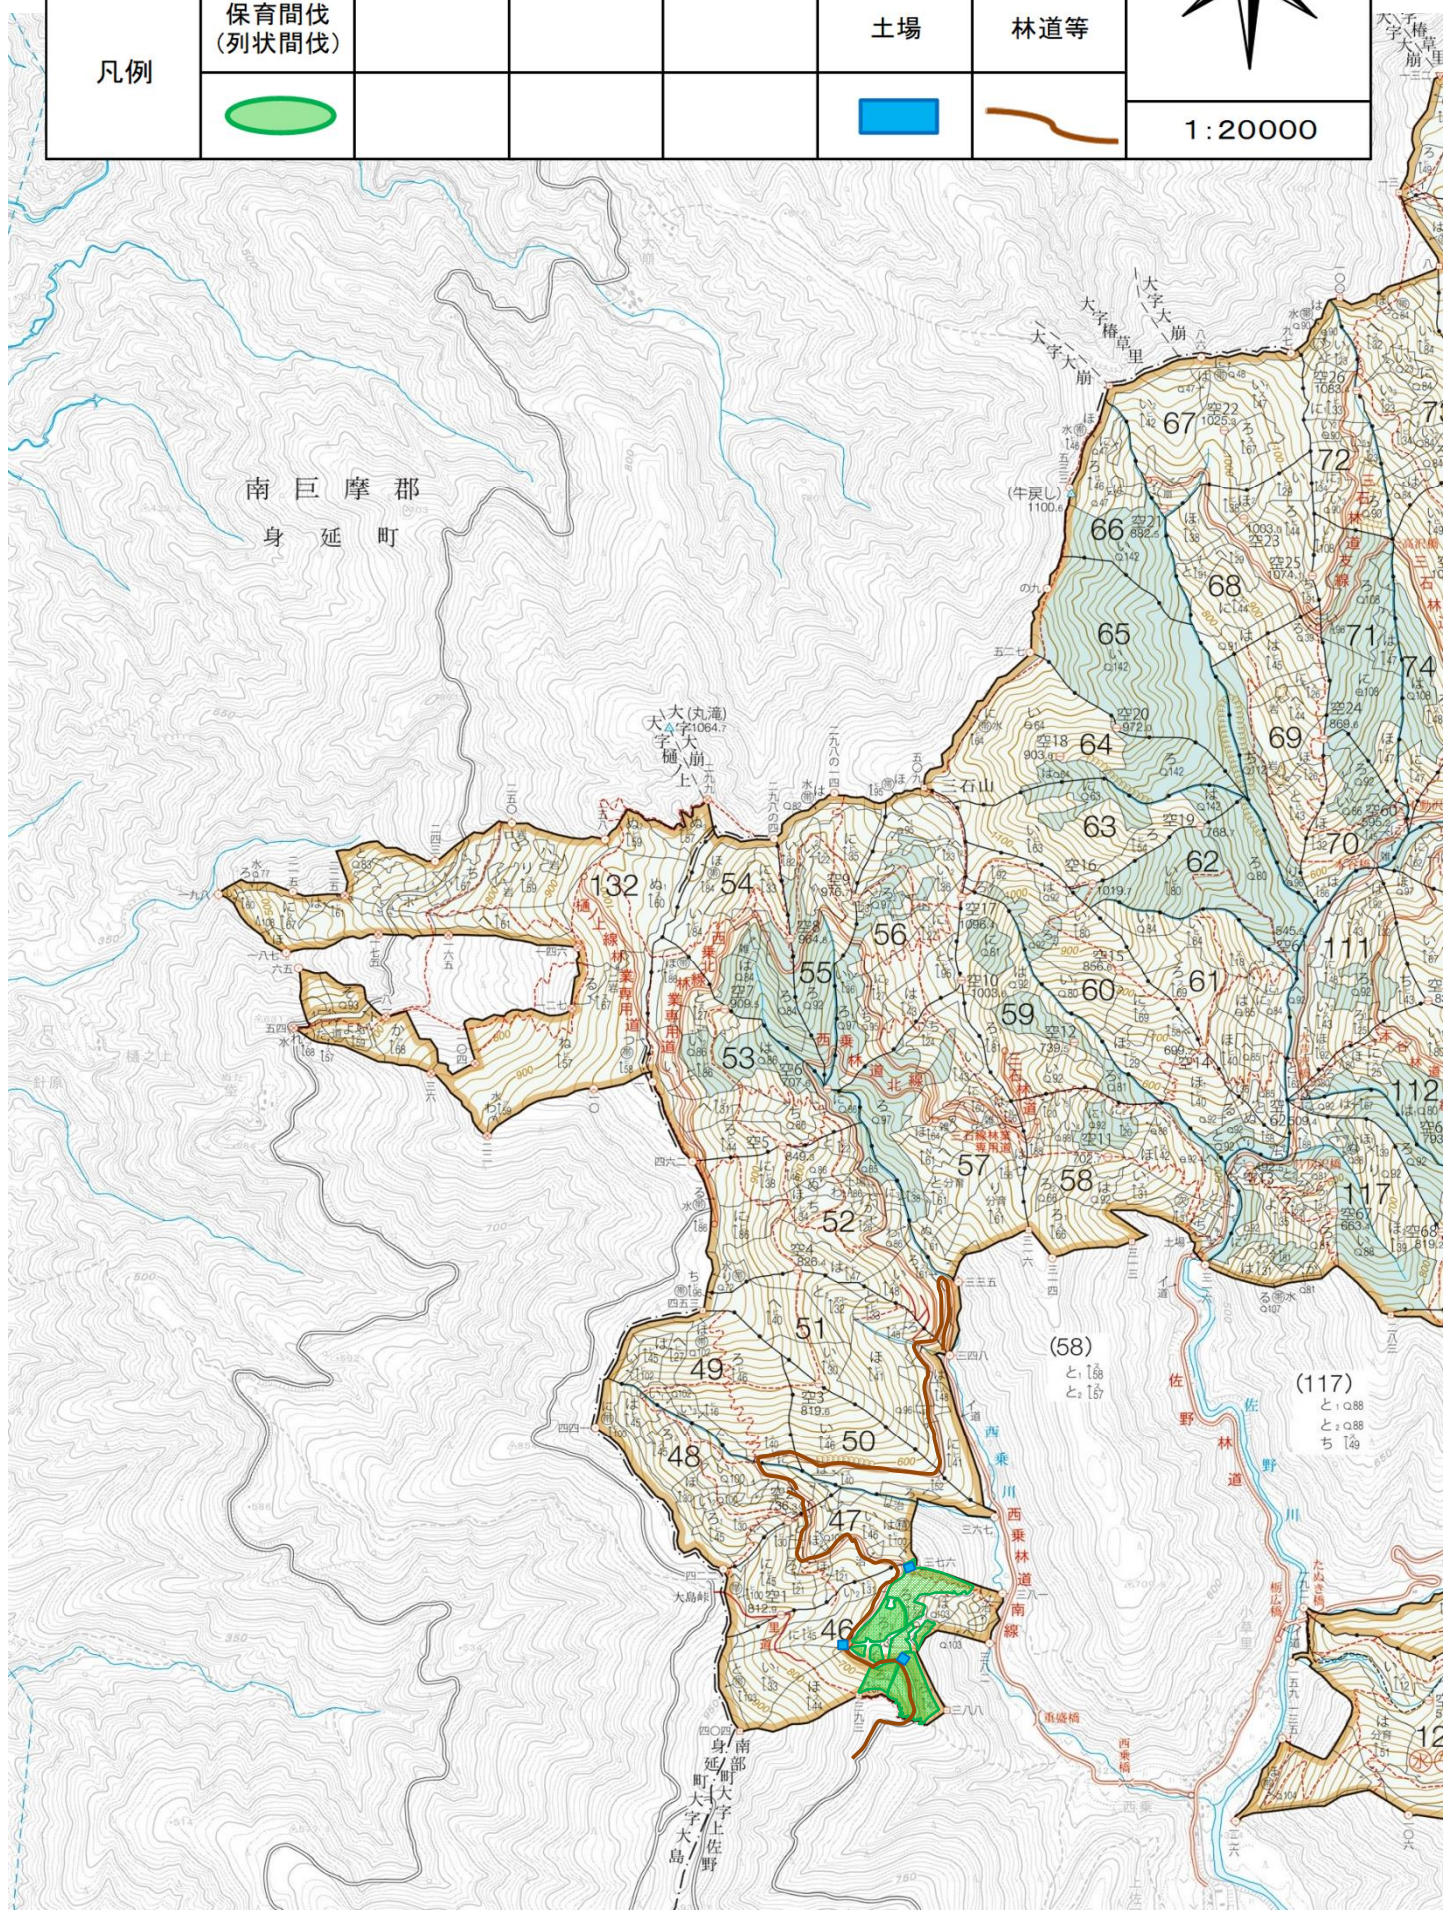

令和6年度 上佐野地区森林環境保全整備事業(保育間伐活用型)

位置図

事業箇所：山梨県南巨摩郡南部町 上佐野国有林46㉾1林小班外

1:20000

凡例	保育間伐 (列状間伐)				土場	林道等

令和6年度 上佐野地区森林環境保全整備事業(保育間伐活用型)  
基本図挿入図

事業箇所：山梨県南巨摩郡南部町 上佐野国有林46ろ1林小班外

凡例	保育間伐 (列状間伐)	土場	森林作業道 (既設)	森林作業道 (新設)	林道等	伐区標示

1:5000

0 250 [m]

1:5,000