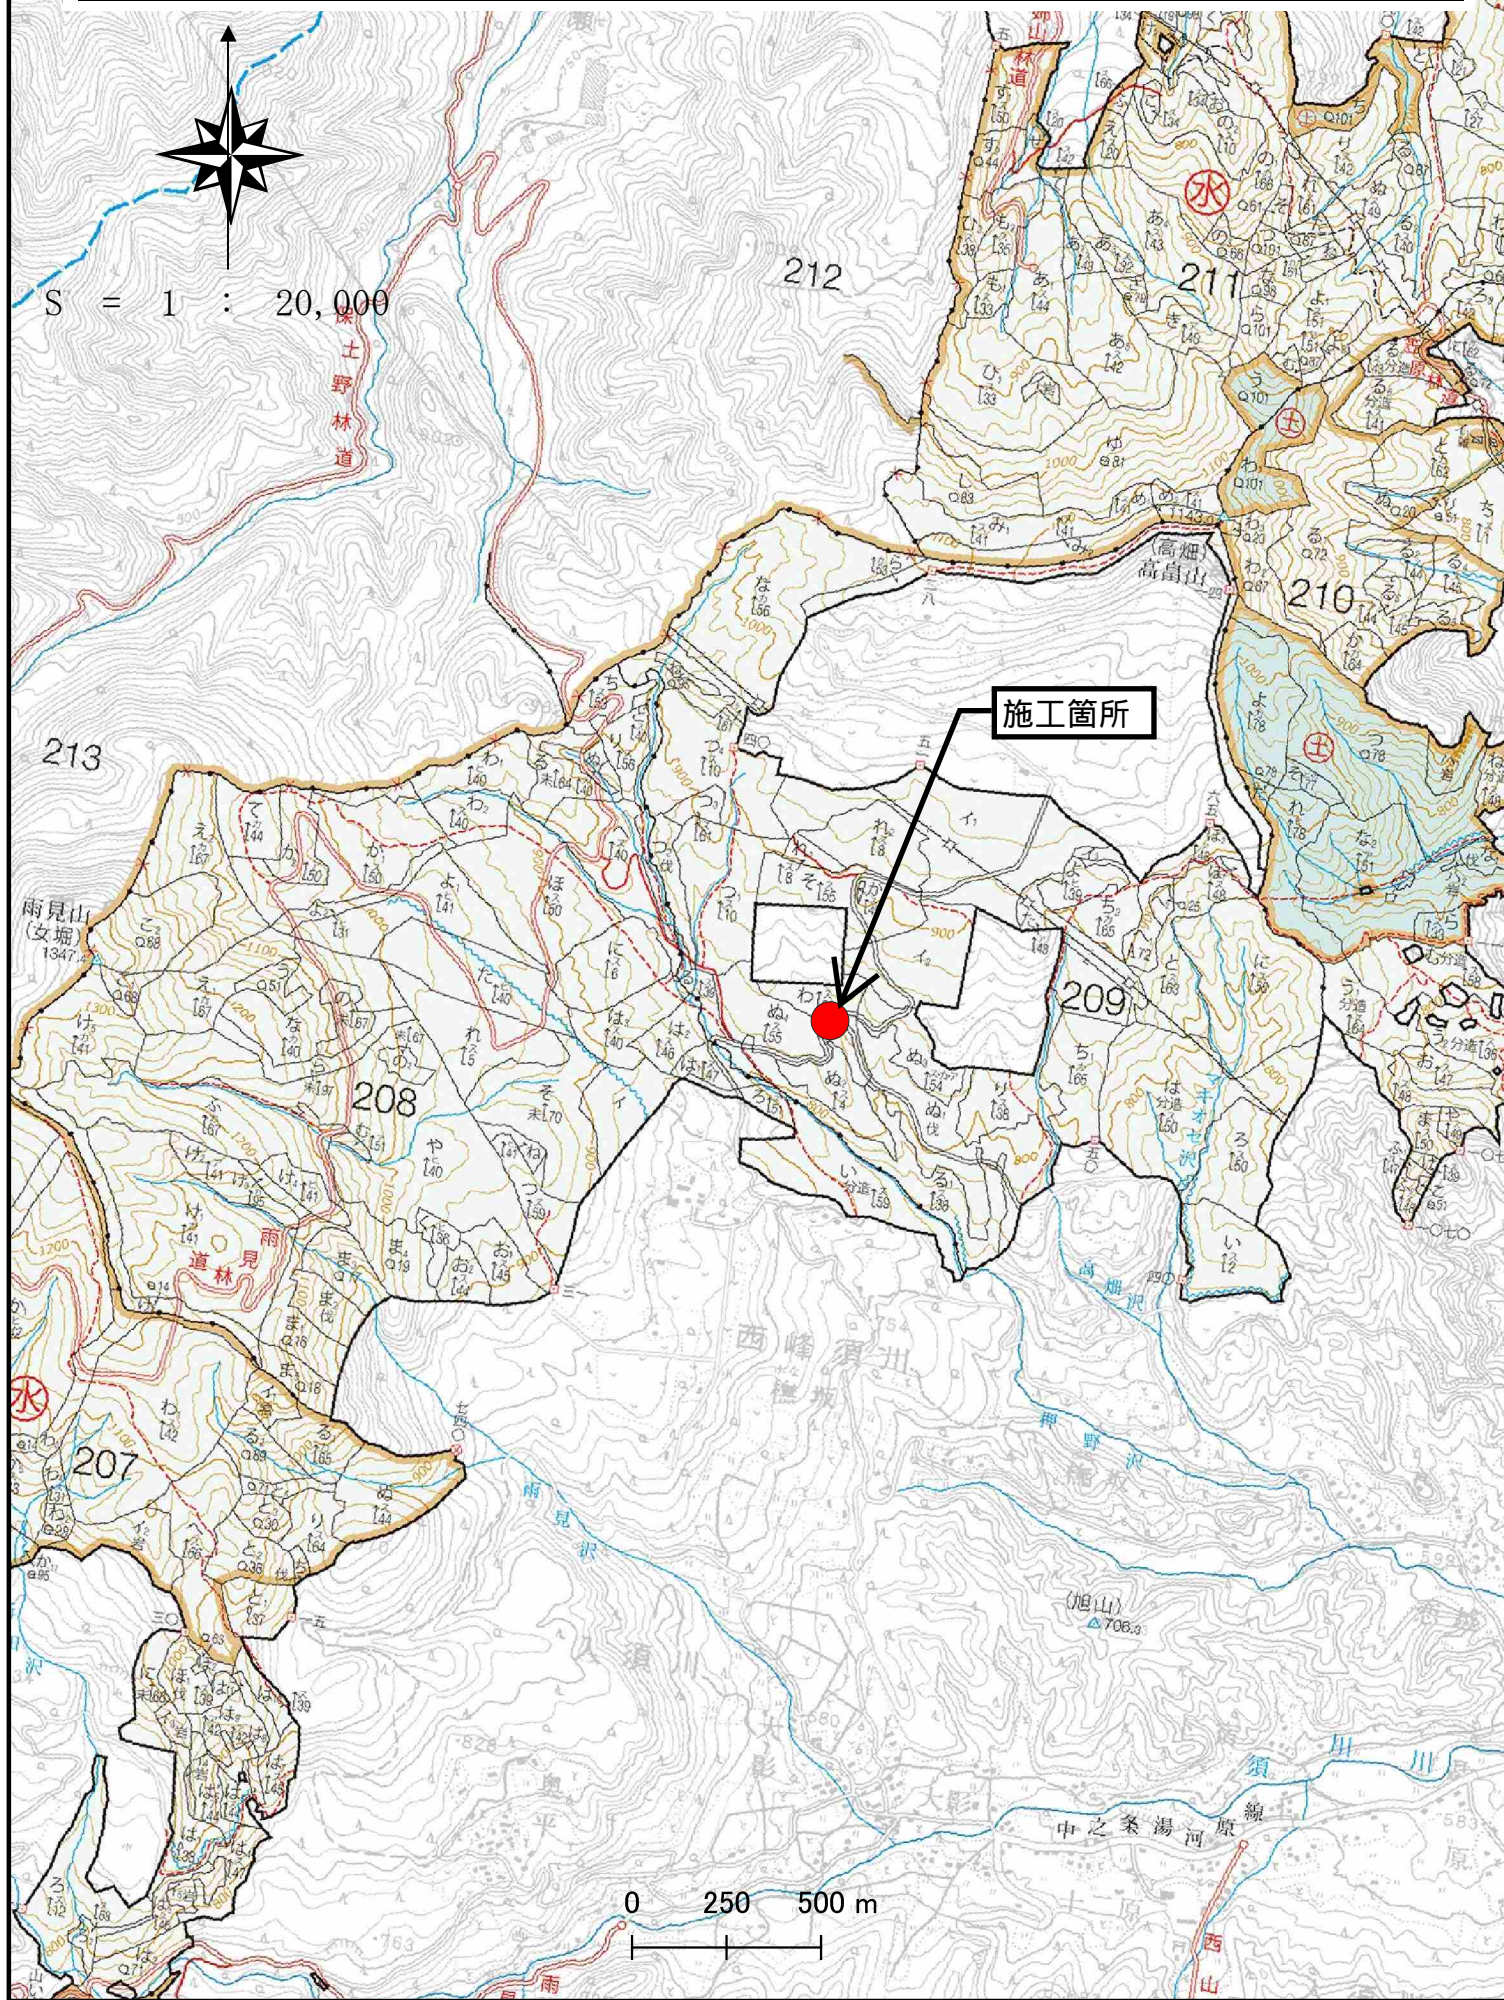

新四郎地区外ストックポイント整備事業 位置図
群馬県利根郡みなかみ町東峰字新四郎国有林 209わ林小班

S = 1 : 20,000

新四郎地区外ストックポイント整備事業 区域図
 群馬県利根郡みなかみ町東峰字新四郎国有林 209わ林小班

S = 1 : 1,000

凡 例	
施 工 区 域	
砕 石 敷 均 し	
等 高 線 (5 m)	

新四郎地区外ストックポイント整備事業 位置図
群馬県利根郡みなかみ町羽場字大峰山国有林 251へ林小班

新四郎地区外ストックポイント整備事業 区域図
 群馬県利根郡みなかみ町羽場字大峰山国有林 251へ林小班

関東森林管理局 利根沼田森林管理署

凡	例
施工区	
道	
既存土場敷	