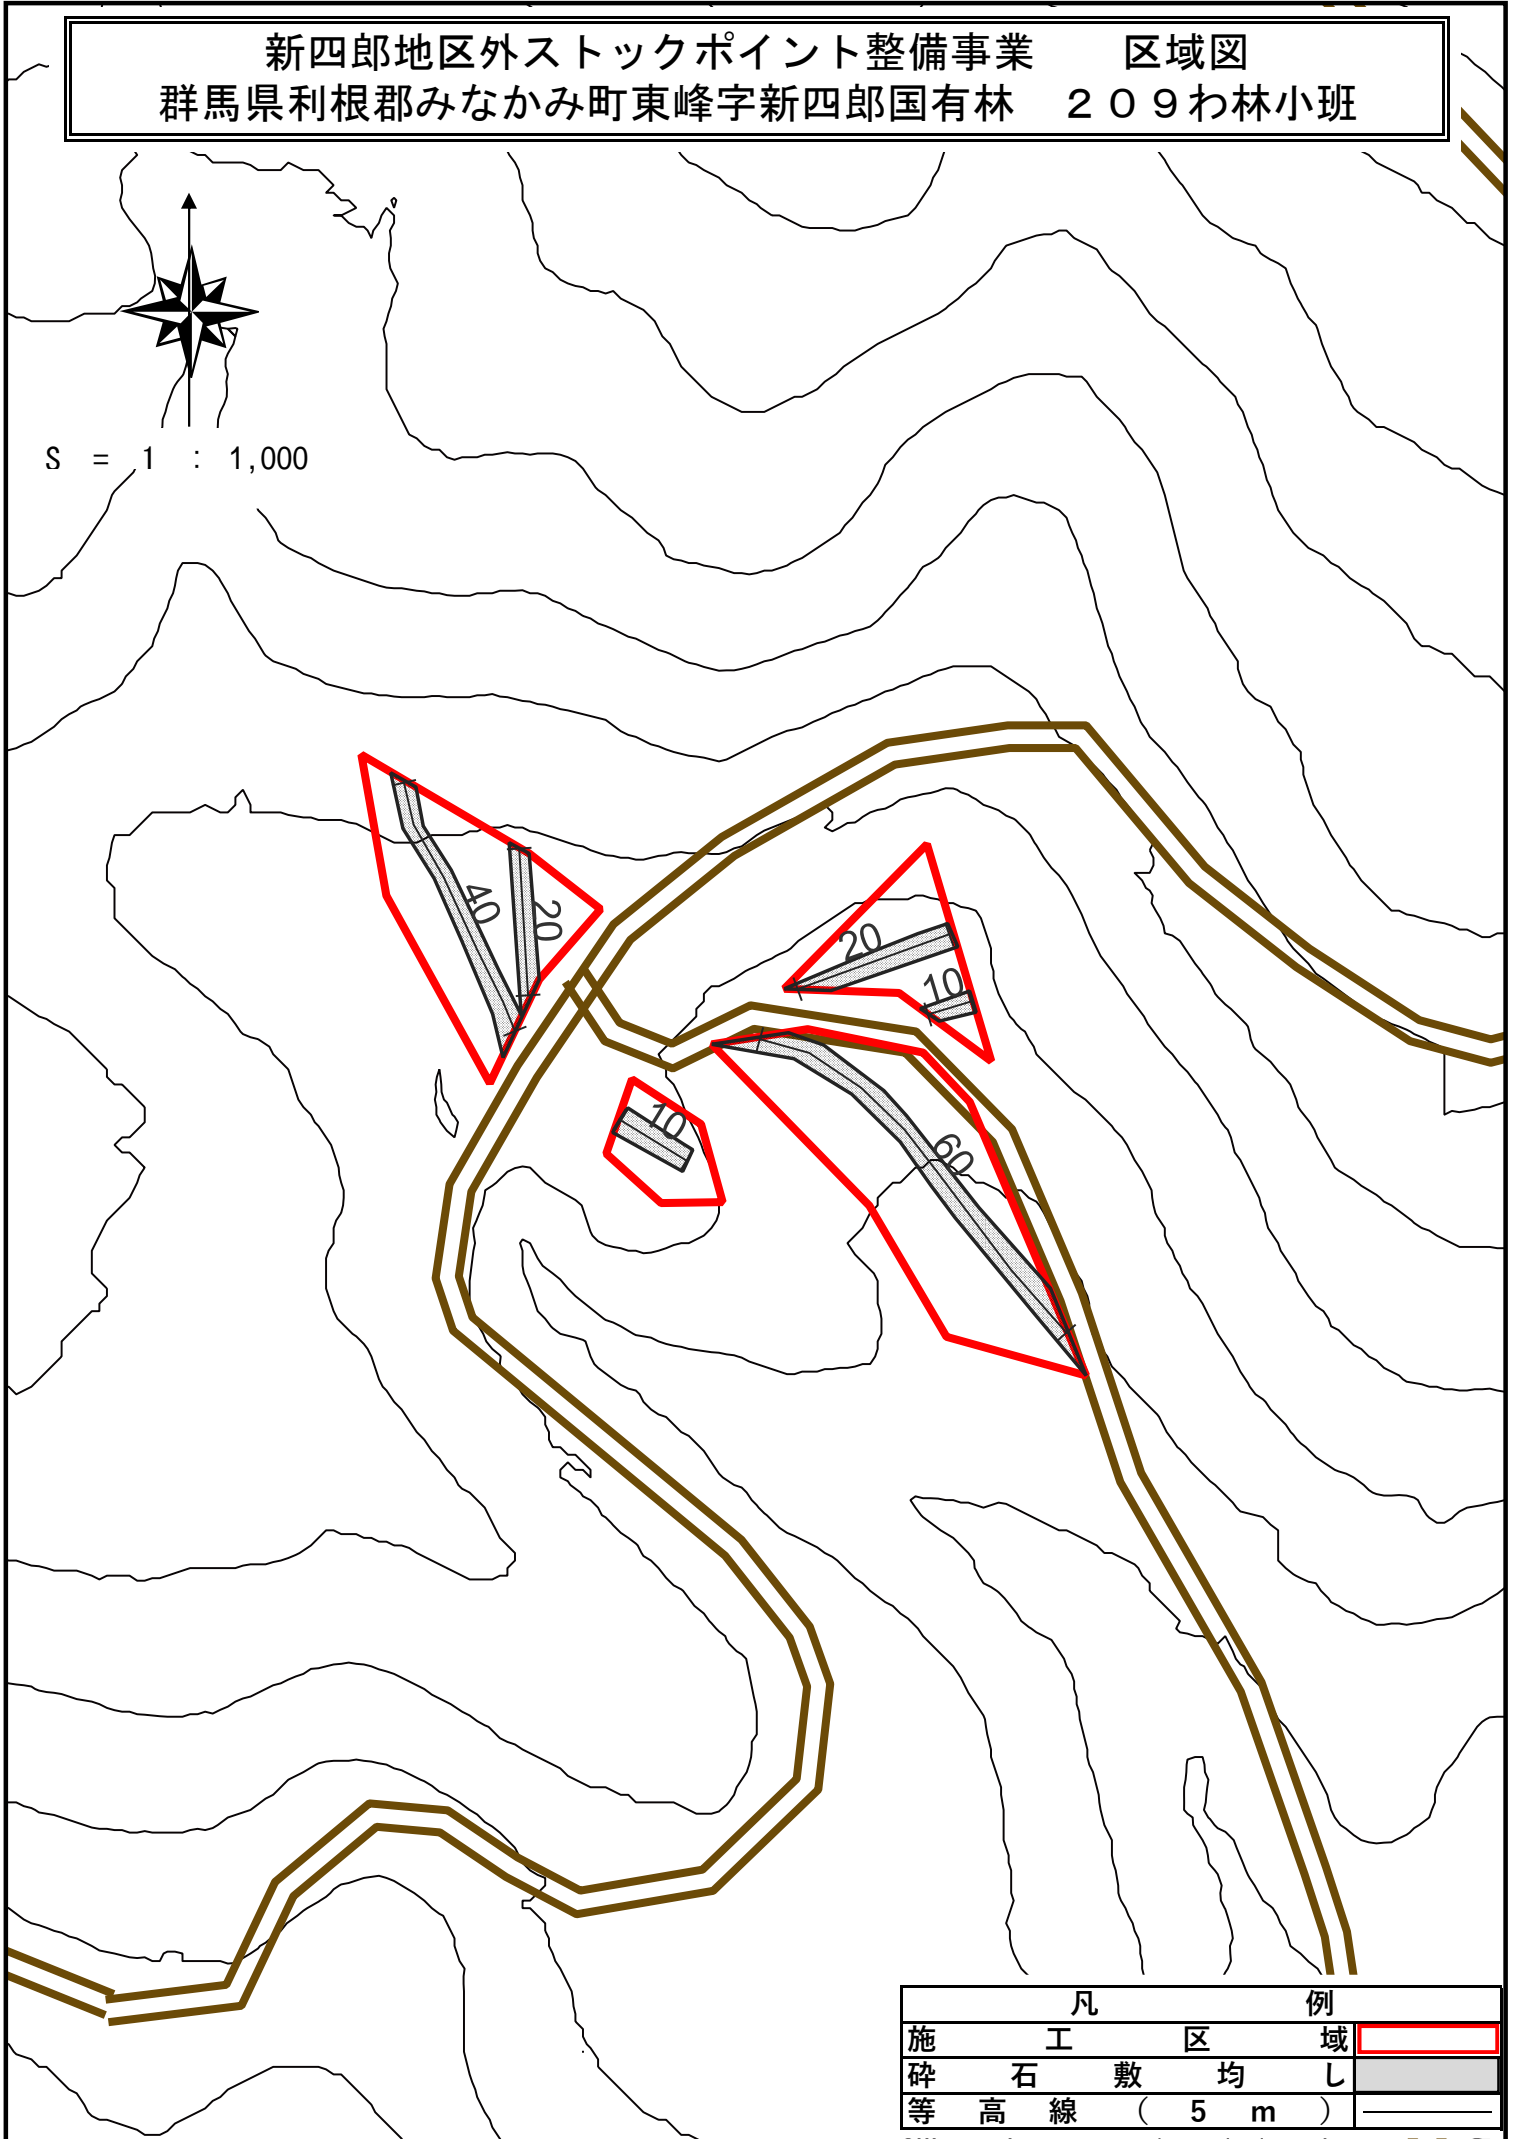

新四郎地区外ストックポイント整備事業 位置図
群馬県利根郡みなかみ町東峰字新四郎国有林 209わ林小班

S = 1 : 20,000

新四郎地区外ストックポイント整備事業 区域図
 群馬県利根郡みなかみ町東峰字新四郎国有林 209わ林小班

S = 1 : 1,000

凡 例	
施 工 区 域	
砕 石 敷 均 し	
等 高 線 (5 m)	

新四郎地区外ストックポイント整備事業 位置図
群馬県利根郡みなかみ町羽場字大峰山国有林 251へ林小班

新四郎地区外ストックポイント整備事業 区域図
 群馬県利根郡みなかみ町羽場字大峰山国有林 251へ林小班

関東森林管理局 利根沼田森林管理署

凡	例
施工区	
道	
既存土場敷	