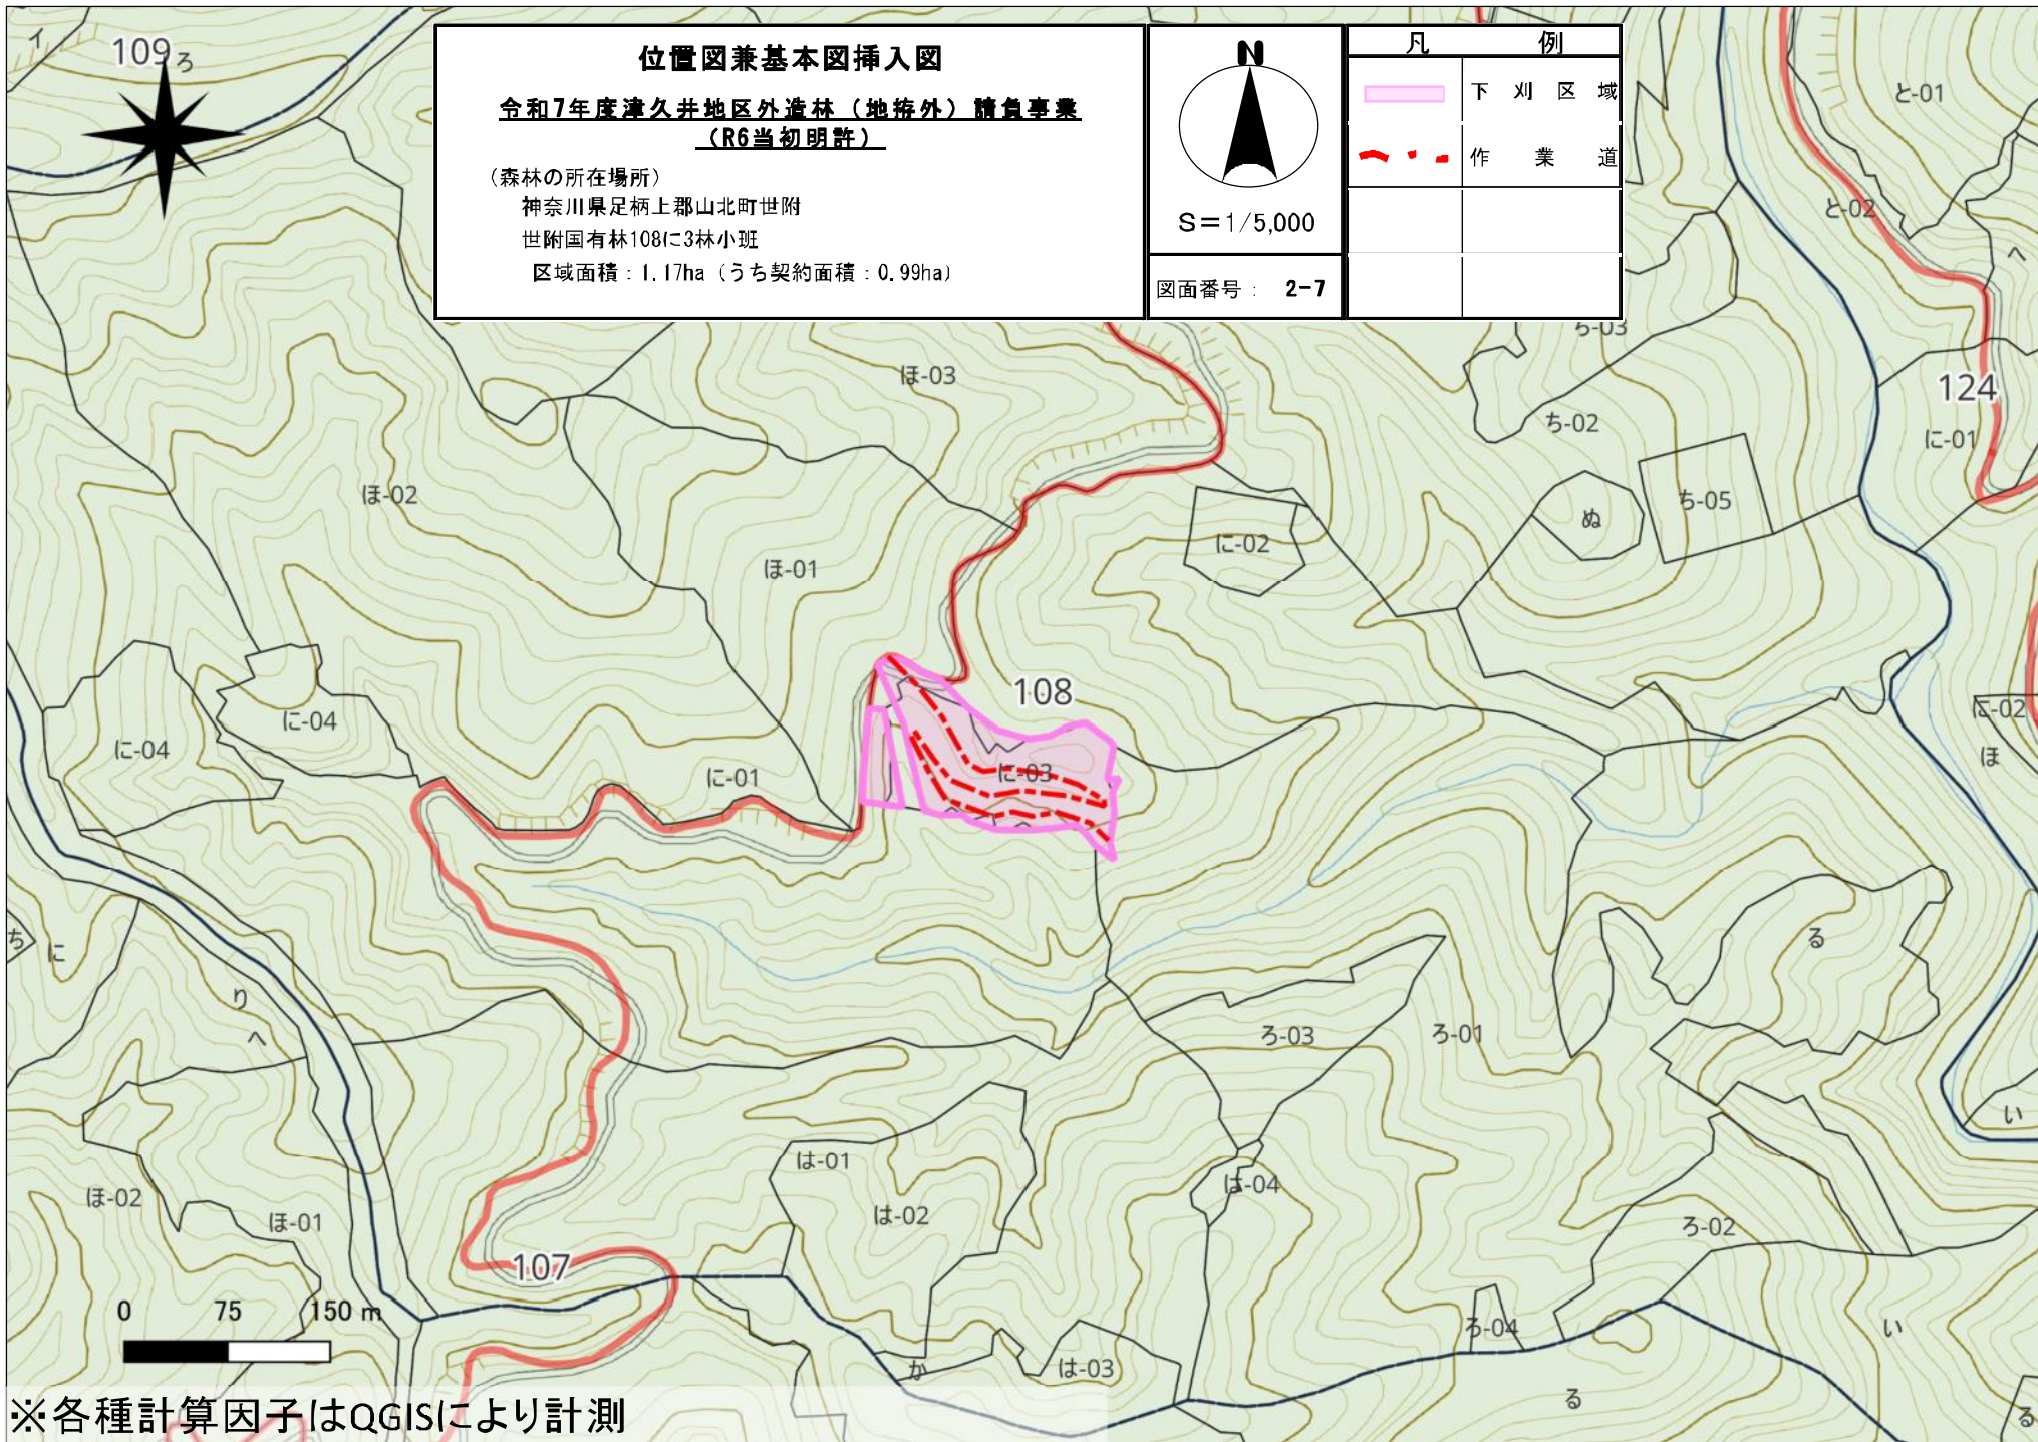

位置図兼基本図挿入図

令和7年度津久井地区外造林（地外）請負事業
（R6当初明許）

（森林の所在場所）
 神奈川県足柄上郡山北町世附
 世附国有林103は1林小班
 区域面積：1.51ha（うち契約面積：1.23ha）

N

S=1/5,000

図面番号： 2-6

凡	例
	下刈区域
	作業道

※各種計算因子はQGISにより計測

位置図兼基本図挿入図

令和7年度津久井地区外造林（地拵外）請負事業
（R6当初明許）

（森林の所在場所）
 神奈川県足柄上郡山北町世附
 世附国有林108に3林小班
 区域面積：1.17ha（うち契約面積：0.99ha）

N

S = 1/5,000

図面番号： 2-7

凡	例
	下刈区域
	作業道

※各種計算因子はQGISにより計測