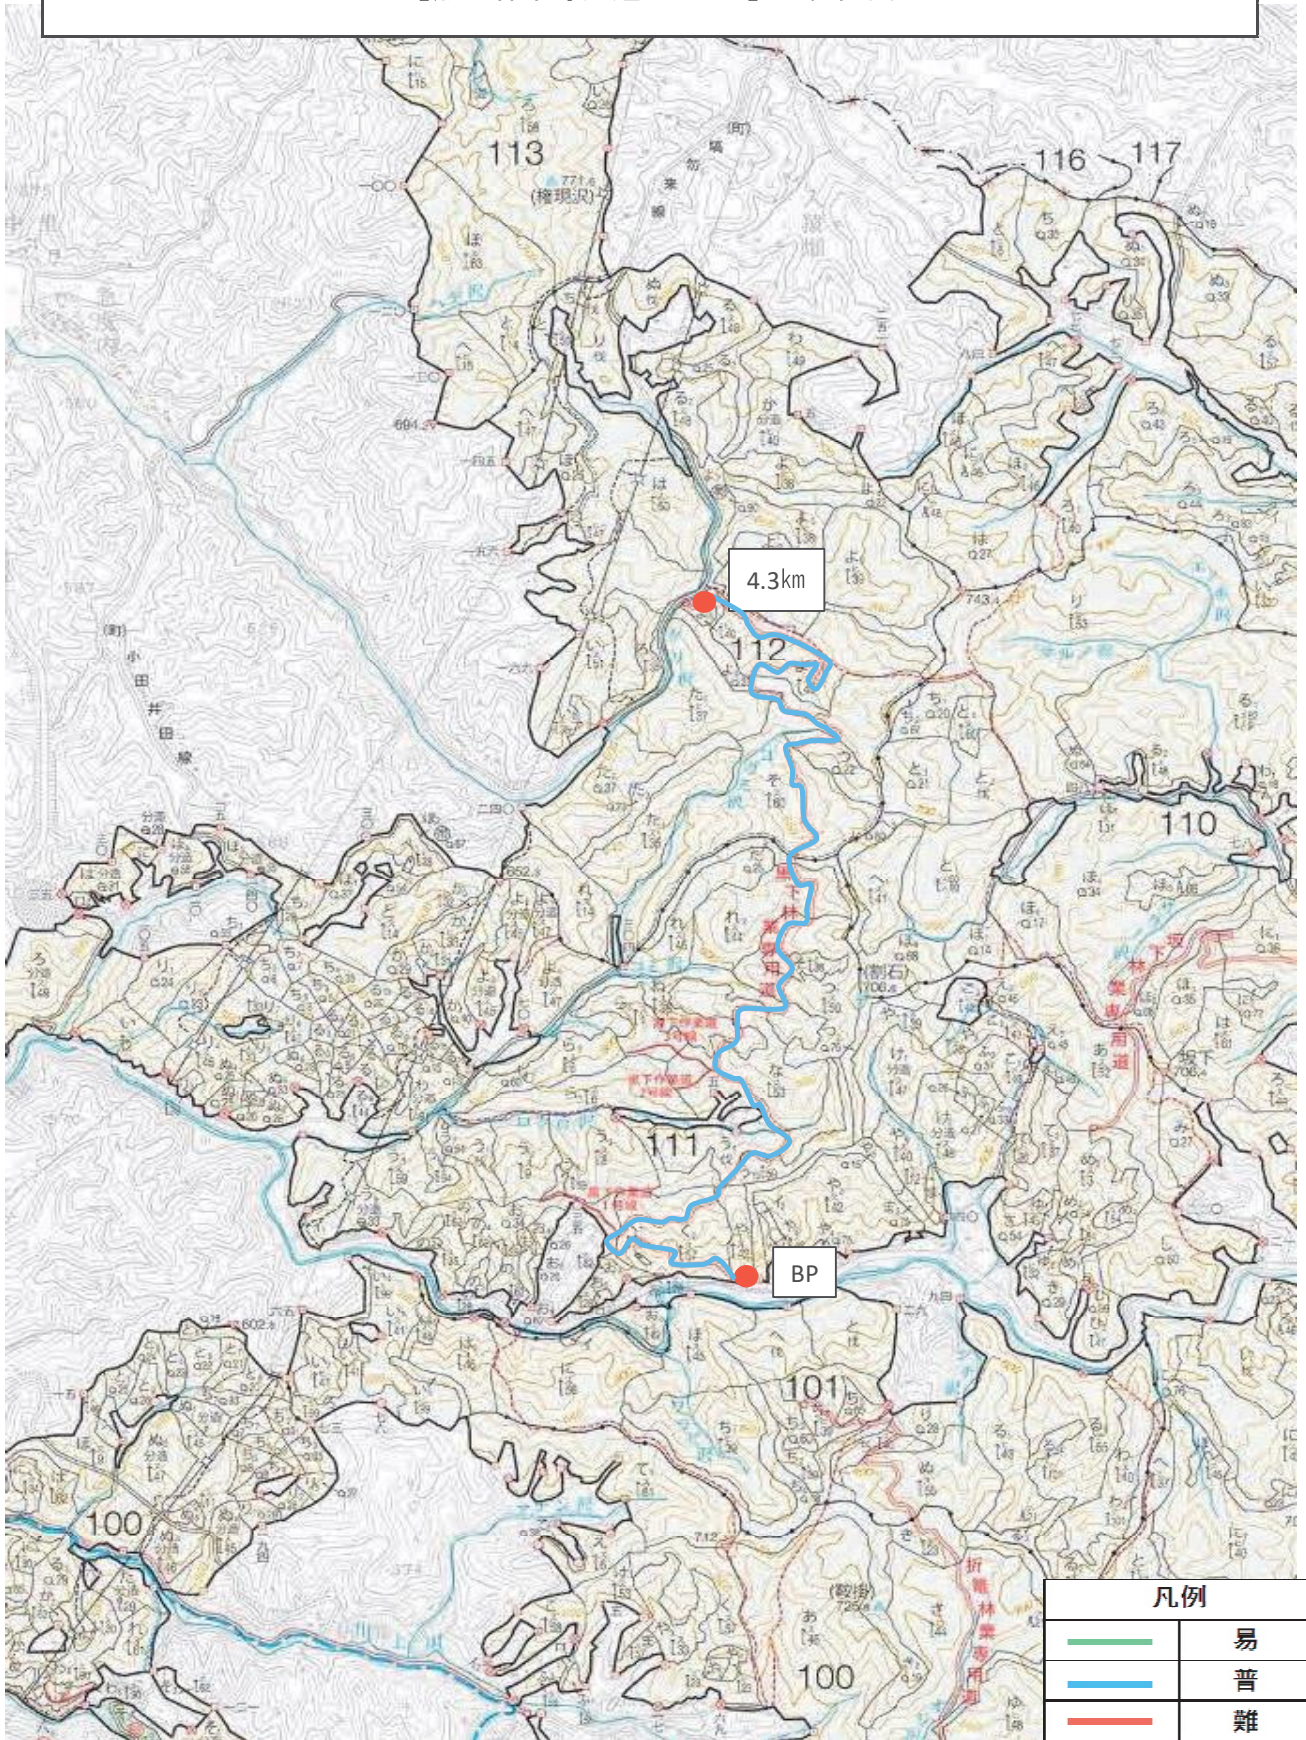

令和8年度

茗荷（鹿又）林道外10維持修繕業務

福島県東白川郡棚倉町大字大梅字久慈川国有林27林班外

位 置 図

（表紙共12枚）

令和8年度 茗荷（鹿又）林道外10維持修繕業務
 【茗荷（鹿又）林道 4.71km】 位置図

令和8年度 茗荷（鹿又）林道外10維持修繕業務
【大森林道 6.476km】 位置図

令和8年度 茗荷（鹿又）林道外10維持修繕業務
【鬼ヶ類・鎌田（鎌田）林道 6.838km】 位置図

令和8年度 茗荷（鹿又）林道外10維持修繕業務
 【茗荷林道茗荷支線 3.079km】 位置図

令和8年度 茗荷（鹿又）林道外10維持修繕業務
【桶地林道 0.79km】 位置図

令和8年度 茗荷（鹿又）林道外10維持修繕業務
 【茗荷林道茗荷支線茗荷分線 3.977km】 位置図

令和8年度 茗荷（鹿又）林道外10維持修繕業務
 【折笹林業専用道 2.2km】 位置図

令和8年度 茗荷（鹿又）林道外10維持修繕業務
【石掘子林道 1.35km】 位置図

令和8年度 茗荷（鹿又）林道外10維持修繕業務
【ヤギ沢（千泥）林道 0.819km】 位置図

令和8年度 茗荷（鹿又）林道外10維持修繕業務
【黒下林業専用道 4.3km】 位置図

令和8年度 茗荷（鹿又）林道外10維持修繕業務
 【草木林道 1.97km】 位置図