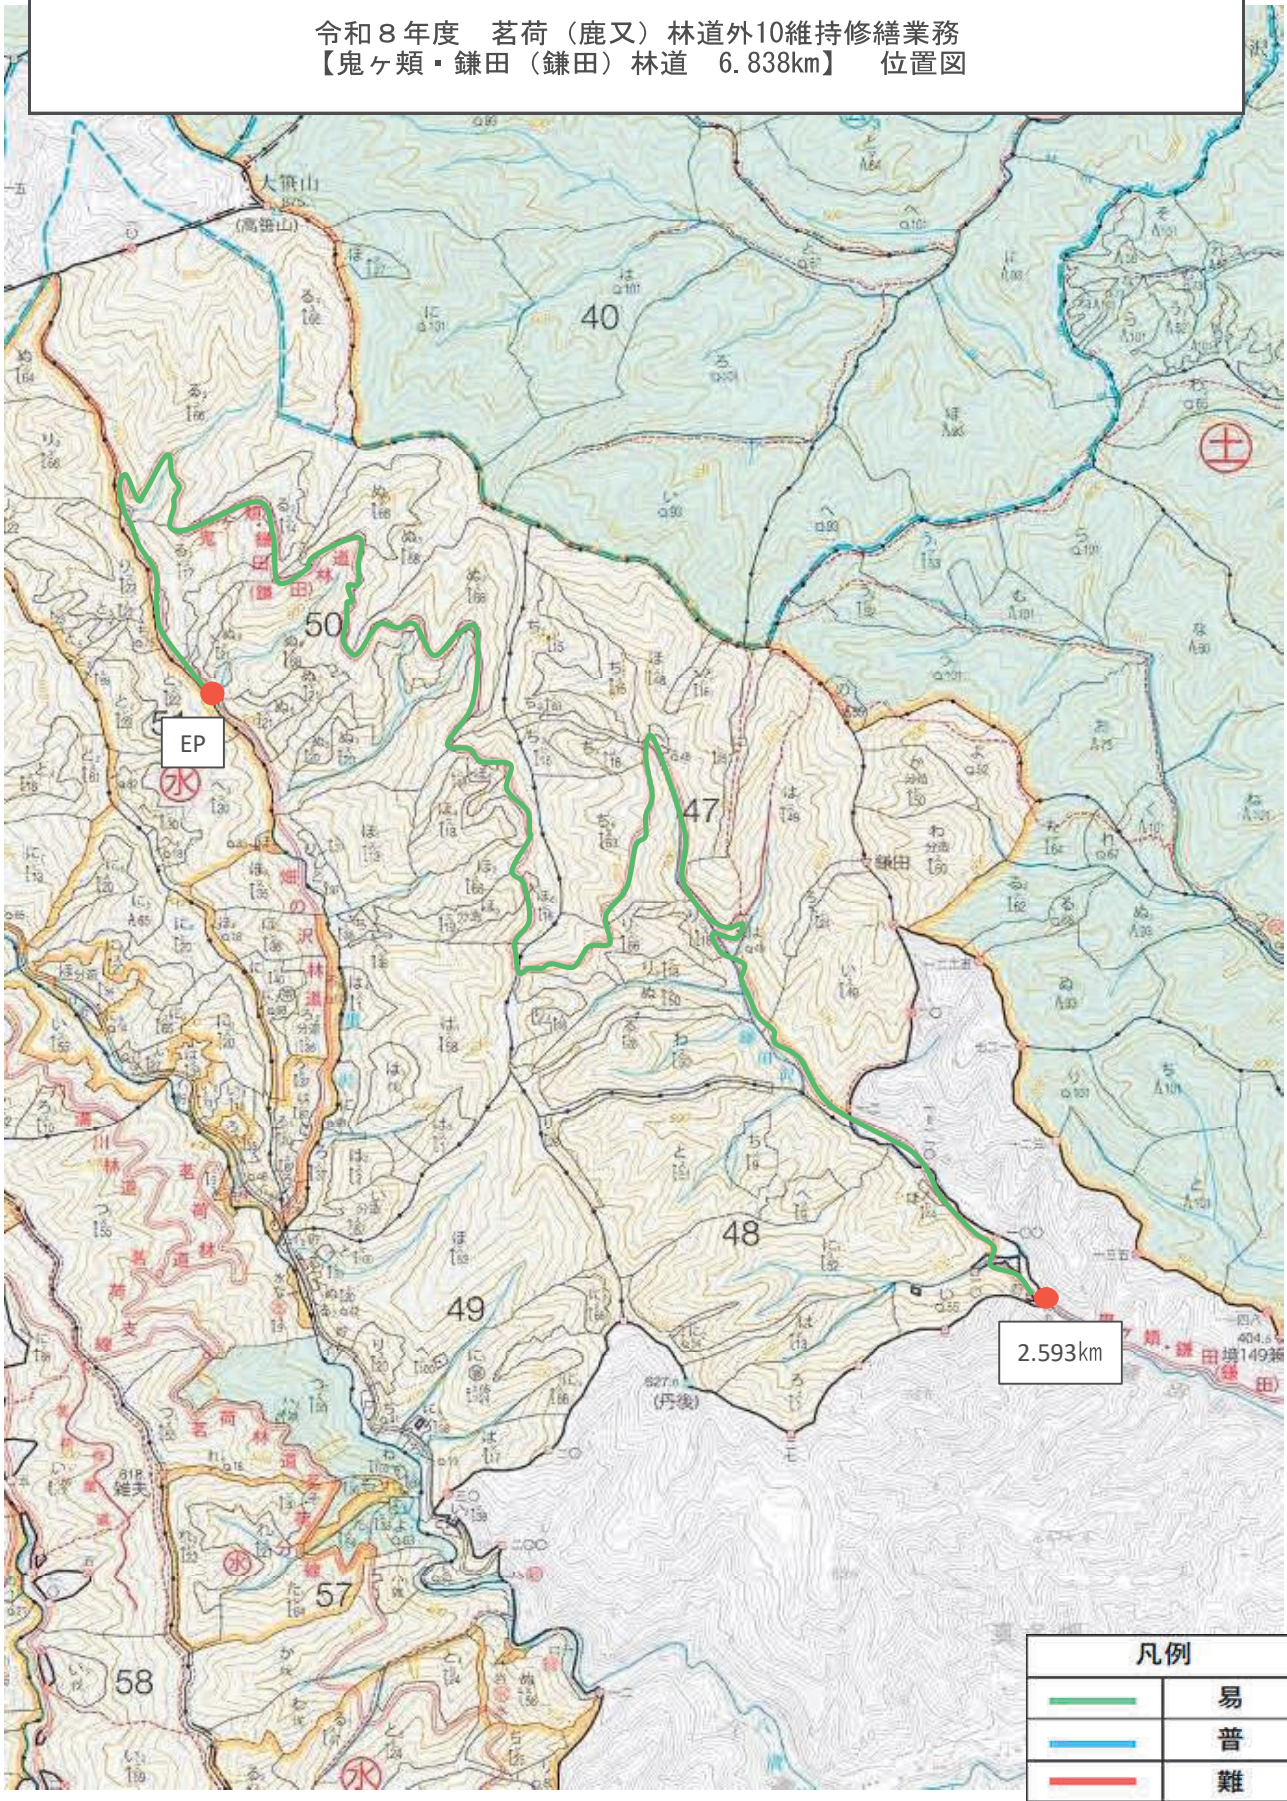

令和8年度

茗荷（鹿又）林道外10維持修繕業務

福島県東白川郡棚倉町大字大梅字久慈川国有林27林班外

位 置 図

（表紙共12枚）

令和8年度 茗荷（鹿又）林道外10維持修繕業務
 【茗荷（鹿又）林道 4.71km】 位置図

令和8年度 茗荷（鹿又）林道外10維持修繕業務
【大森林道 6.476km】 位置図

令和8年度 茗荷（鹿又）林道外10維持修繕業務
【鬼ヶ類・鎌田（鎌田）林道 6.838km】 位置図

令和8年度 茗荷（鹿又）林道外10維持修繕業務
 【茗荷林道茗荷支線 3.079km】 位置図

令和8年度 茗荷（鹿又）林道外10維持修繕業務
【桶地林道 0.79km】 位置図

令和8年度 茗荷（鹿又）林道外10維持修繕業務
 【茗荷林道茗荷支線茗荷分線 3.977km】 位置図

令和8年度 茗荷（鹿又）林道外10維持修繕業務
 【折笹林業専用道 2.2km】 位置図

令和8年度 茗荷（鹿又）林道外10維持修繕業務
【石掘子林道 1.35km】 位置図

令和8年度 茗荷（鹿又）林道外10維持修繕業務
【ヤギ沢（千泥）林道 0.819km】 位置図

令和8年度 茗荷（鹿又）林道外10維持修繕業務
【黒下林業専用道 4.3km】 位置図

令和8年度 茗荷（鹿又）林道外10維持修繕業務
 【草木林道 1.97km】 位置図