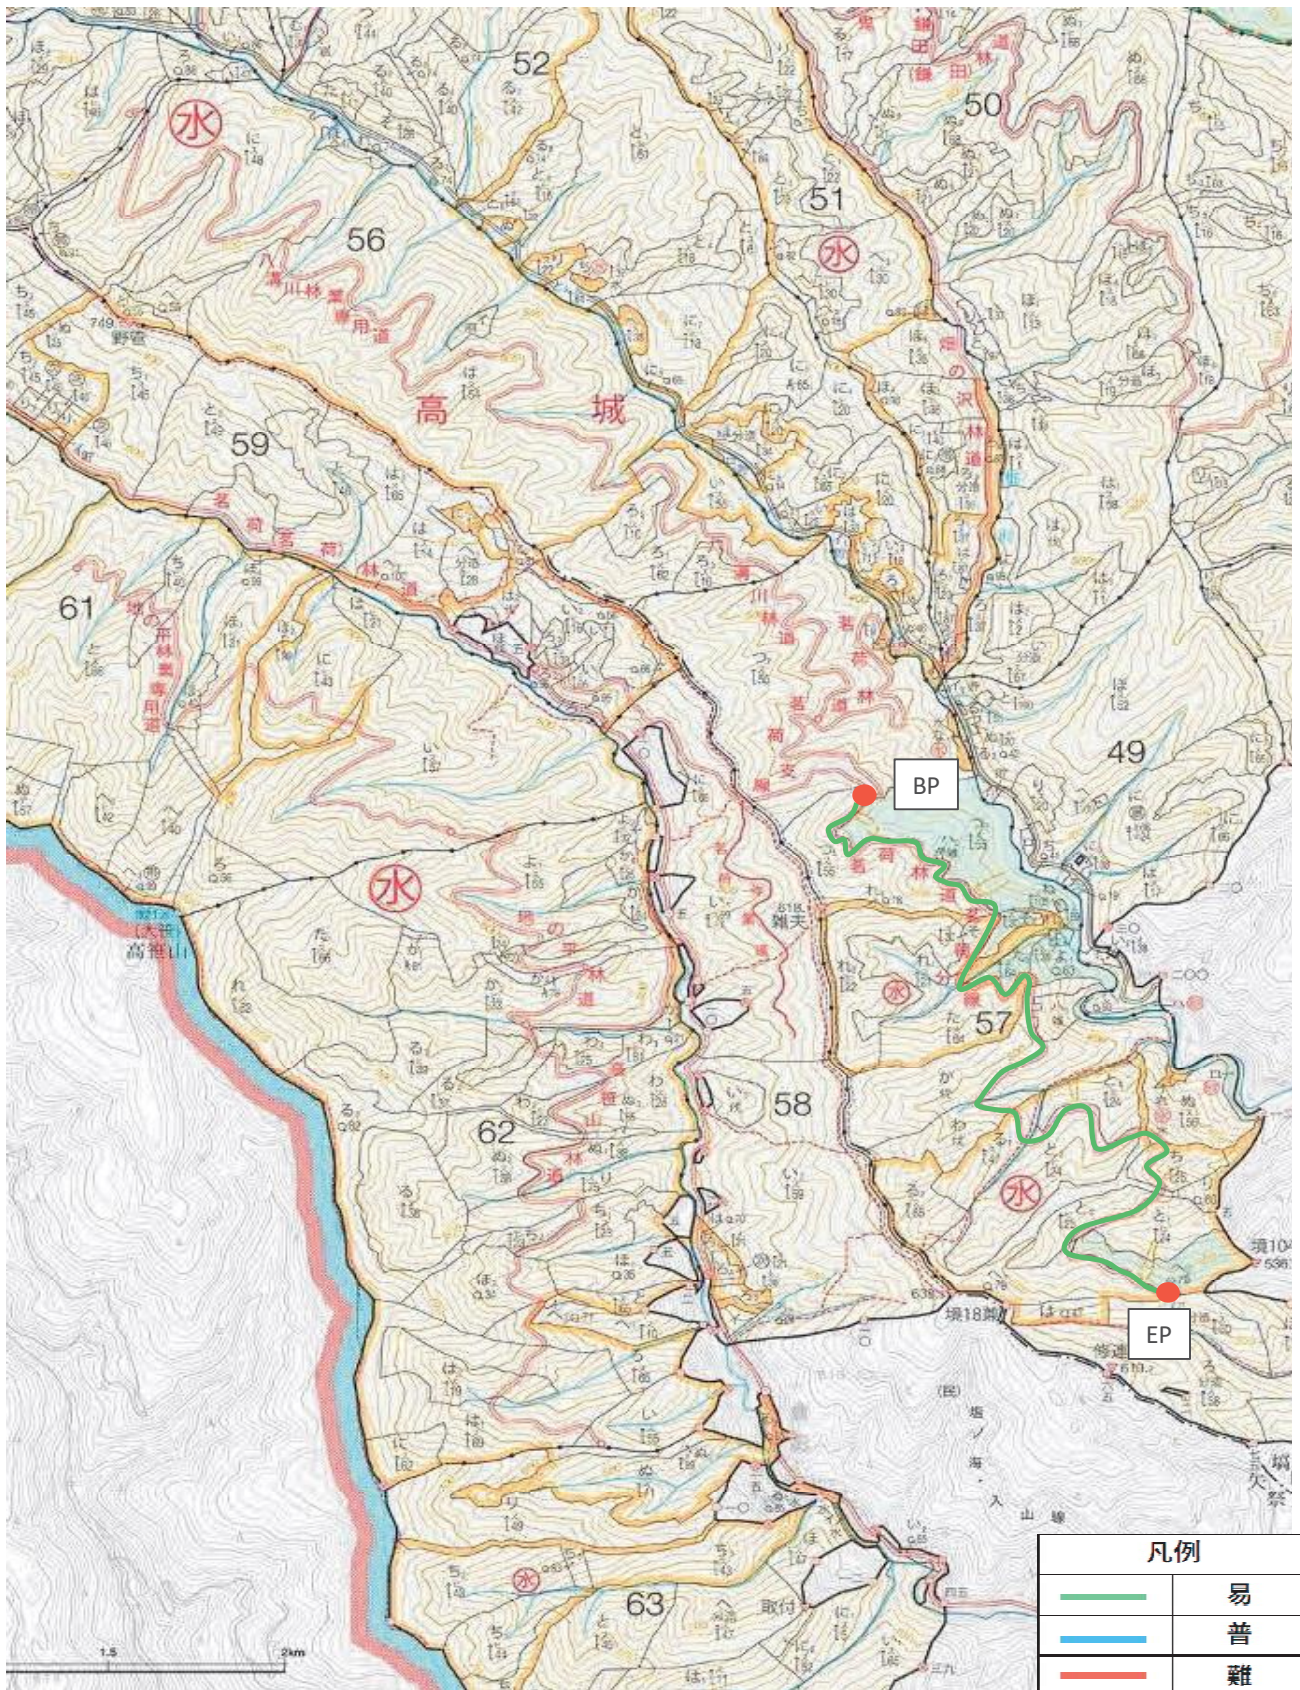

令和8年度

茗荷（鹿又）林道外10維持修繕業務

福島県東白川郡棚倉町大字大梅字久慈川国有林27林班外

位 置 図

（表紙共12枚）

令和8年度 茗荷（鹿又）林道外10維持修繕業務
 【茗荷（鹿又）林道 4.71km】 位置図

令和8年度 茗荷（鹿又）林道外10維持修繕業務
【大森林道 6.476km】 位置図

令和8年度 茗荷（鹿又）林道外10維持修繕業務
【鬼ヶ類・鎌田（鎌田）林道 6.838km】 位置図

令和8年度 茗荷（鹿又）林道外10維持修繕業務
 【茗荷林道茗荷支線 3.079km】 位置図

令和8年度 茗荷（鹿又）林道外10維持修繕業務
【桶地林道 0.79km】 位置図

令和8年度 茗荷（鹿又）林道外10維持修繕業務
 【茗荷林道茗荷支線茗荷分線 3.977km】 位置図

令和8年度 茗荷（鹿又）林道外10維持修繕業務
 【折笹林業専用道 2.2km】 位置図

令和8年度 茗荷（鹿又）林道外10維持修繕業務
【石掘子林道 1.35km】 位置図

令和8年度 茗荷（鹿又）林道外10維持修繕業務
【ヤギ沢（千泥）林道 0.819km】 位置図

令和8年度 茗荷（鹿又）林道外10維持修繕業務
【黒下林業専用道 4.3km】 位置図

令和8年度 茗荷（鹿又）林道外10維持修繕業務
 【草木林道 1.97km】 位置図