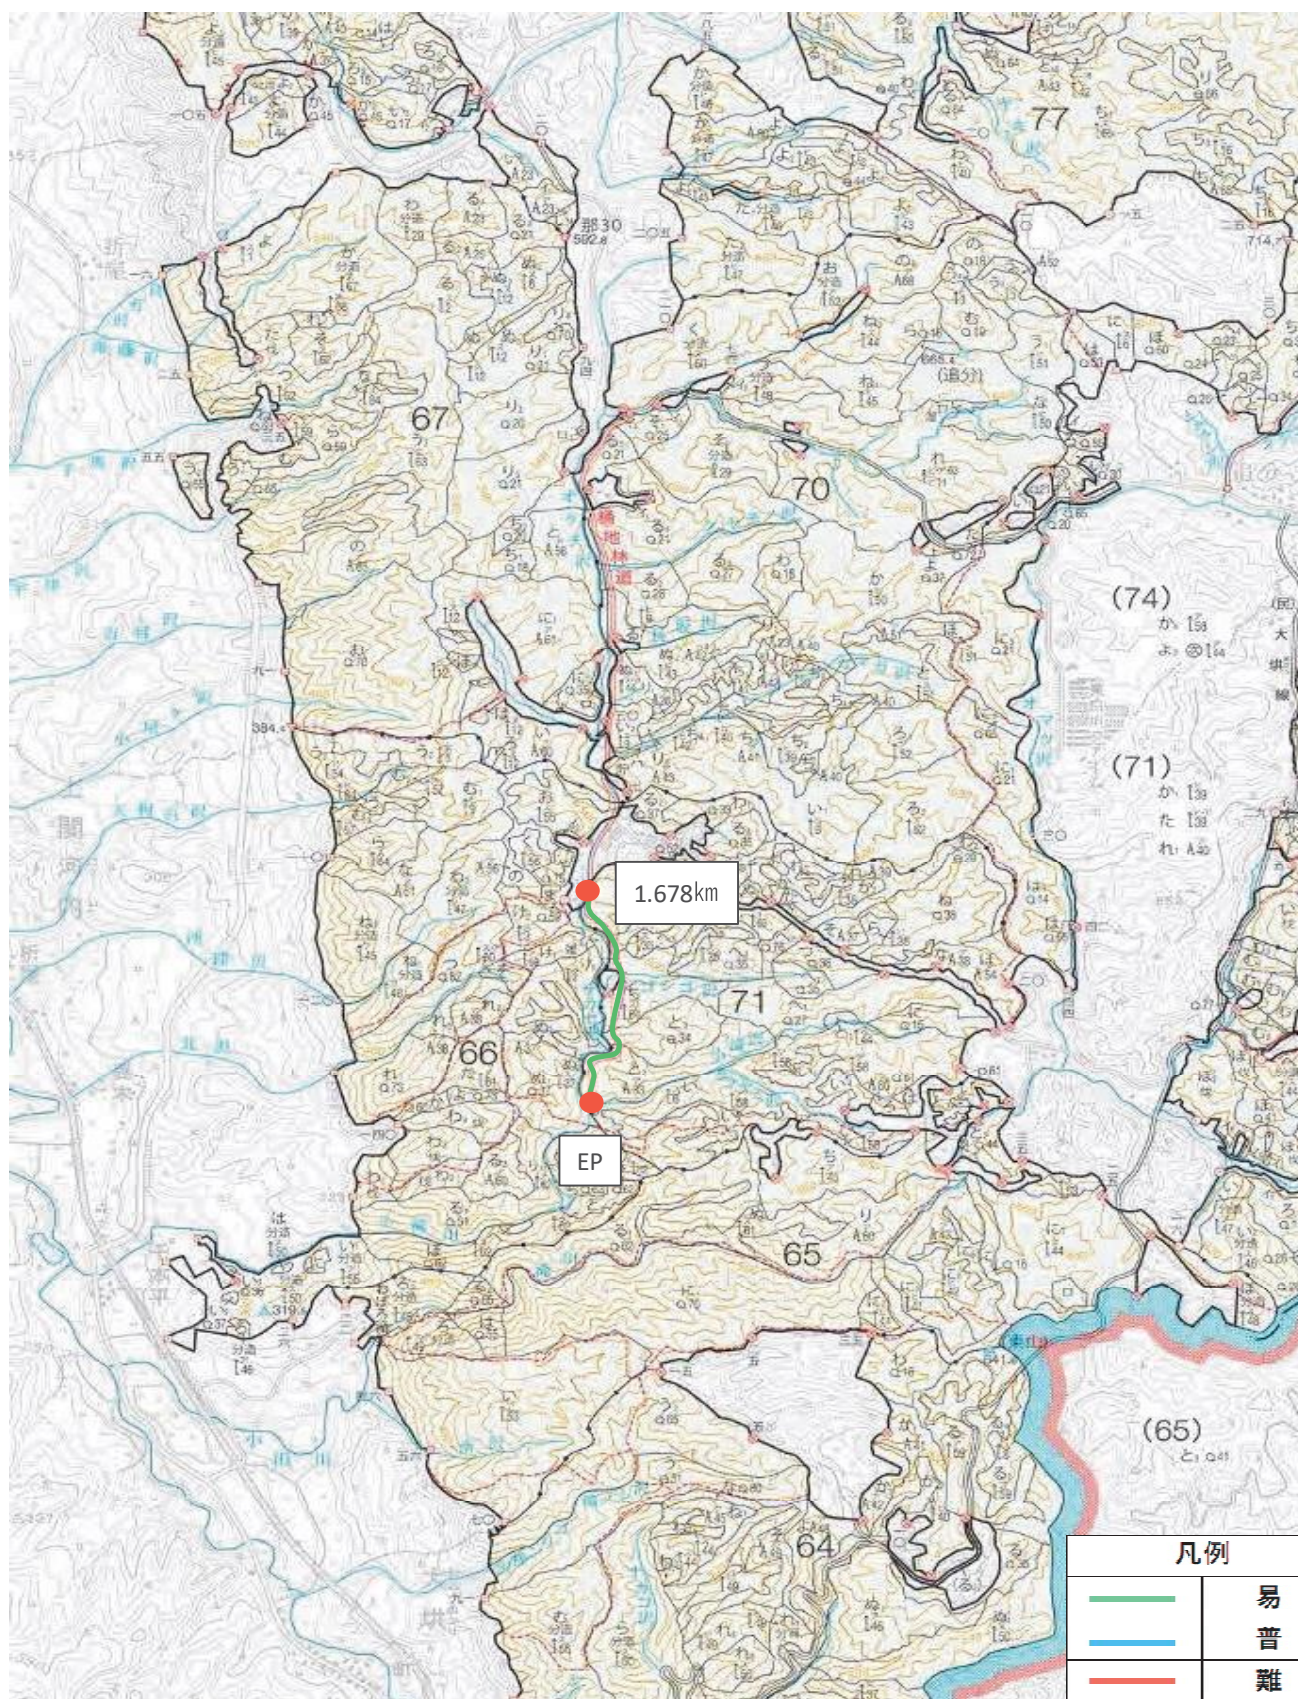

令和8年度

茗荷（鹿又）林道外10維持修繕業務

福島県東白川郡棚倉町大字大梅字久慈川国有林27林班外

位 置 図

（表紙共12枚）

令和8年度 茗荷（鹿又）林道外10維持修繕業務
 【茗荷（鹿又）林道 4.71km】 位置図

令和8年度 茗荷（鹿又）林道外10維持修繕業務
【大森林道 6.476km】 位置図

令和8年度 茗荷（鹿又）林道外10維持修繕業務
【鬼ヶ類・鎌田（鎌田）林道 6.838km】 位置図

令和8年度 茗荷（鹿又）林道外10維持修繕業務
 【茗荷林道茗荷支線 3.079km】 位置図

令和8年度 茗荷（鹿又）林道外10維持修繕業務
【桶地林道 0.79km】 位置図

令和8年度 茗荷（鹿又）林道外10維持修繕業務
 【茗荷林道茗荷支線茗荷分線 3.977km】 位置図

令和8年度 茗荷（鹿又）林道外10維持修繕業務
 【折笹林業専用道 2.2km】 位置図

令和8年度 茗荷（鹿又）林道外10維持修繕業務
【石掘子林道 1.35km】 位置図

令和8年度 茗荷（鹿又）林道外10維持修繕業務
【ヤギ沢（千泥）林道 0.819km】 位置図

令和8年度 茗荷（鹿又）林道外10維持修繕業務
【黒下林業専用道 4.3km】 位置図

令和8年度 茗荷（鹿又）林道外10維持修繕業務
 【草木林道 1.97km】 位置図