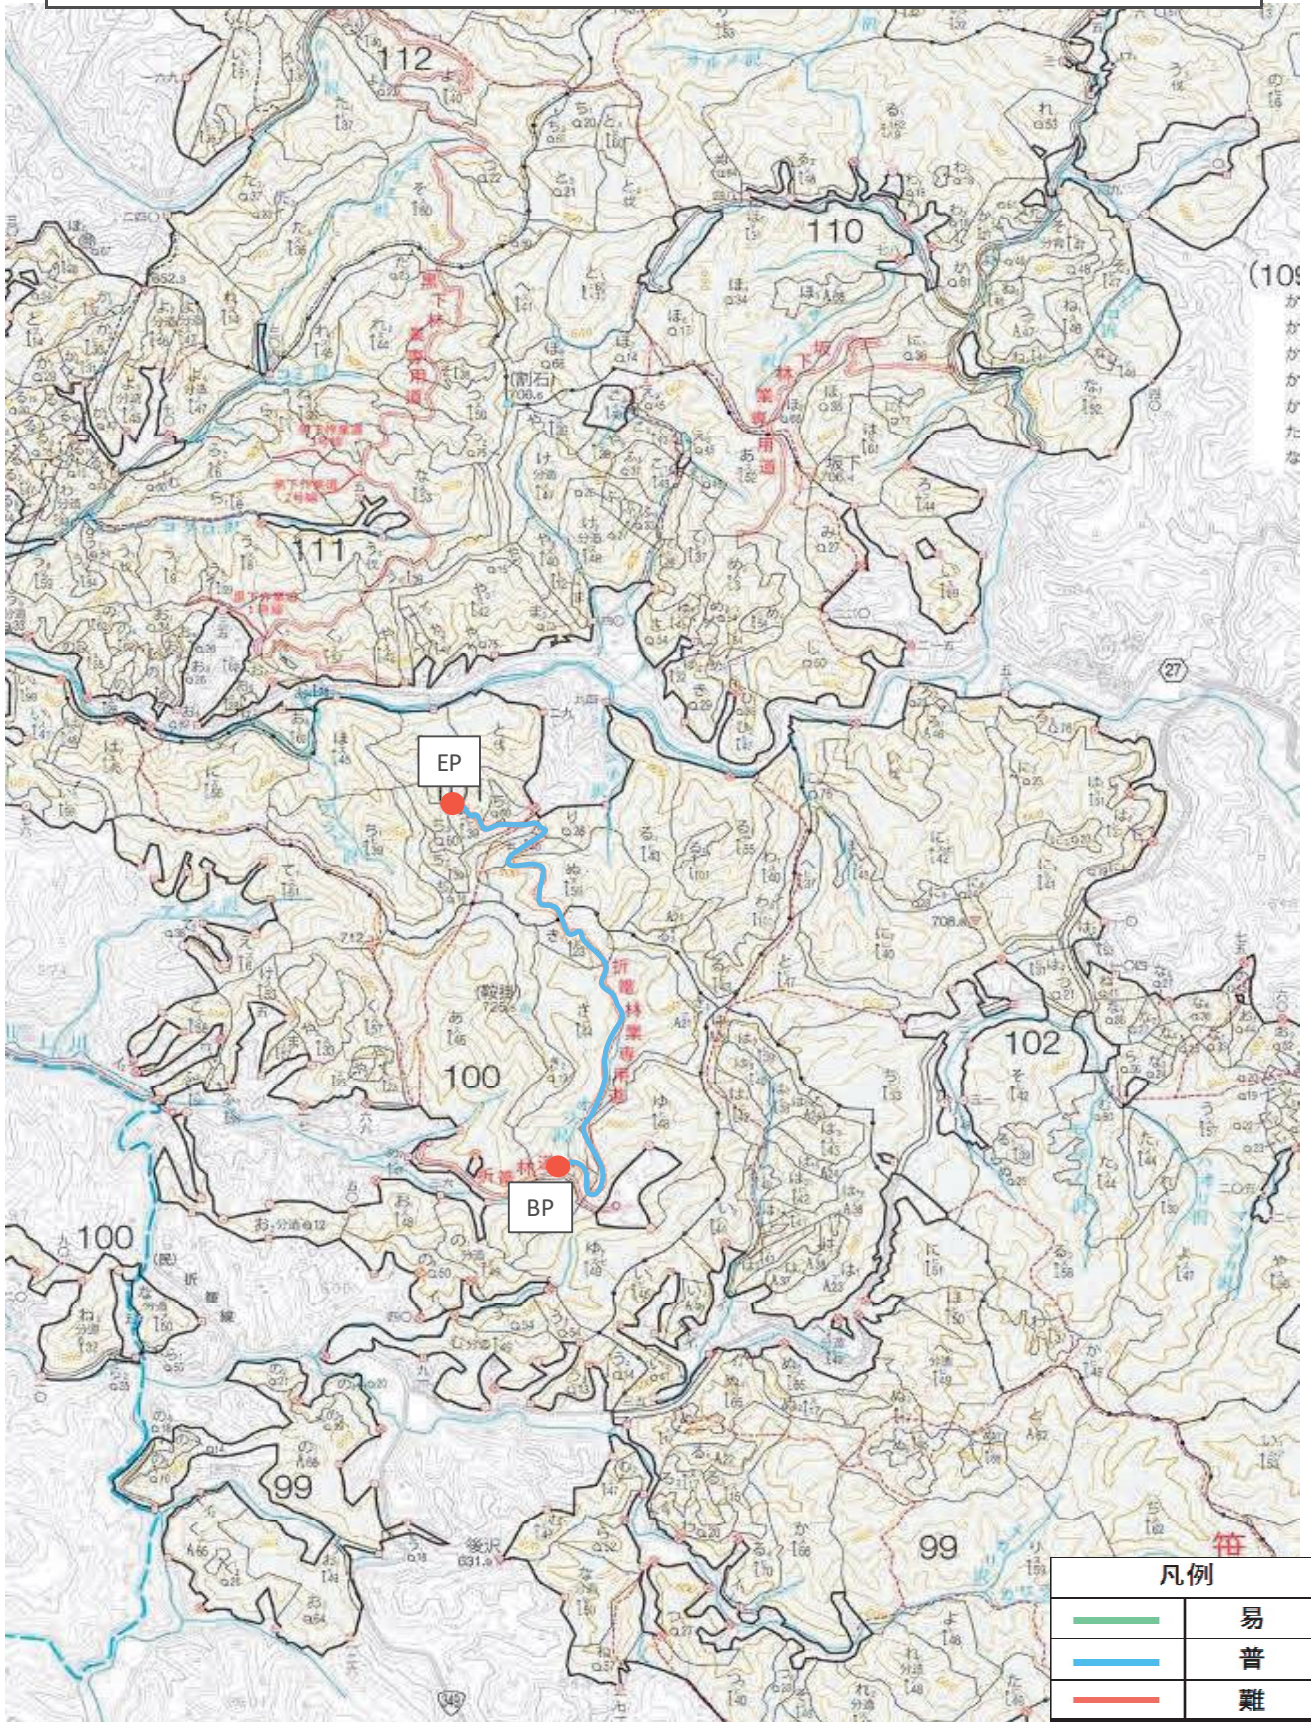

令和8年度

茗荷（鹿又）林道外10維持修繕業務

福島県東白川郡棚倉町大字大梅字久慈川国有林27林班外

位 置 図

（表紙共12枚）

令和8年度 茗荷（鹿又）林道外10維持修繕業務
 【茗荷（鹿又）林道 4.71km】 位置図

令和8年度 茗荷（鹿又）林道外10維持修繕業務
【大森林道 6.476km】 位置図

令和8年度 茗荷（鹿又）林道外10維持修繕業務
【鬼ヶ類・鎌田（鎌田）林道 6.838km】 位置図

令和8年度 茗荷（鹿又）林道外10維持修繕業務
 【茗荷林道茗荷支線 3.079km】 位置図

令和8年度 茗荷（鹿又）林道外10維持修繕業務
【桶地林道 0.79km】 位置図

令和8年度 茗荷（鹿又）林道外10維持修繕業務
 【茗荷林道茗荷支線茗荷分線 3.977km】 位置図

令和8年度 茗荷（鹿又）林道外10維持修繕業務
 【折笹林業専用道 2.2km】 位置図

令和8年度 茗荷（鹿又）林道外10維持修繕業務
【石掘子林道 1.35km】 位置図

令和8年度 茗荷（鹿又）林道外10維持修繕業務
【ヤギ沢（千泥）林道 0.819km】 位置図

令和8年度 茗荷（鹿又）林道外10維持修繕業務
【黒下林業専用道 4.3km】 位置図

令和8年度 茗荷（鹿又）林道外10維持修繕業務
 【草木林道 1.97km】 位置図