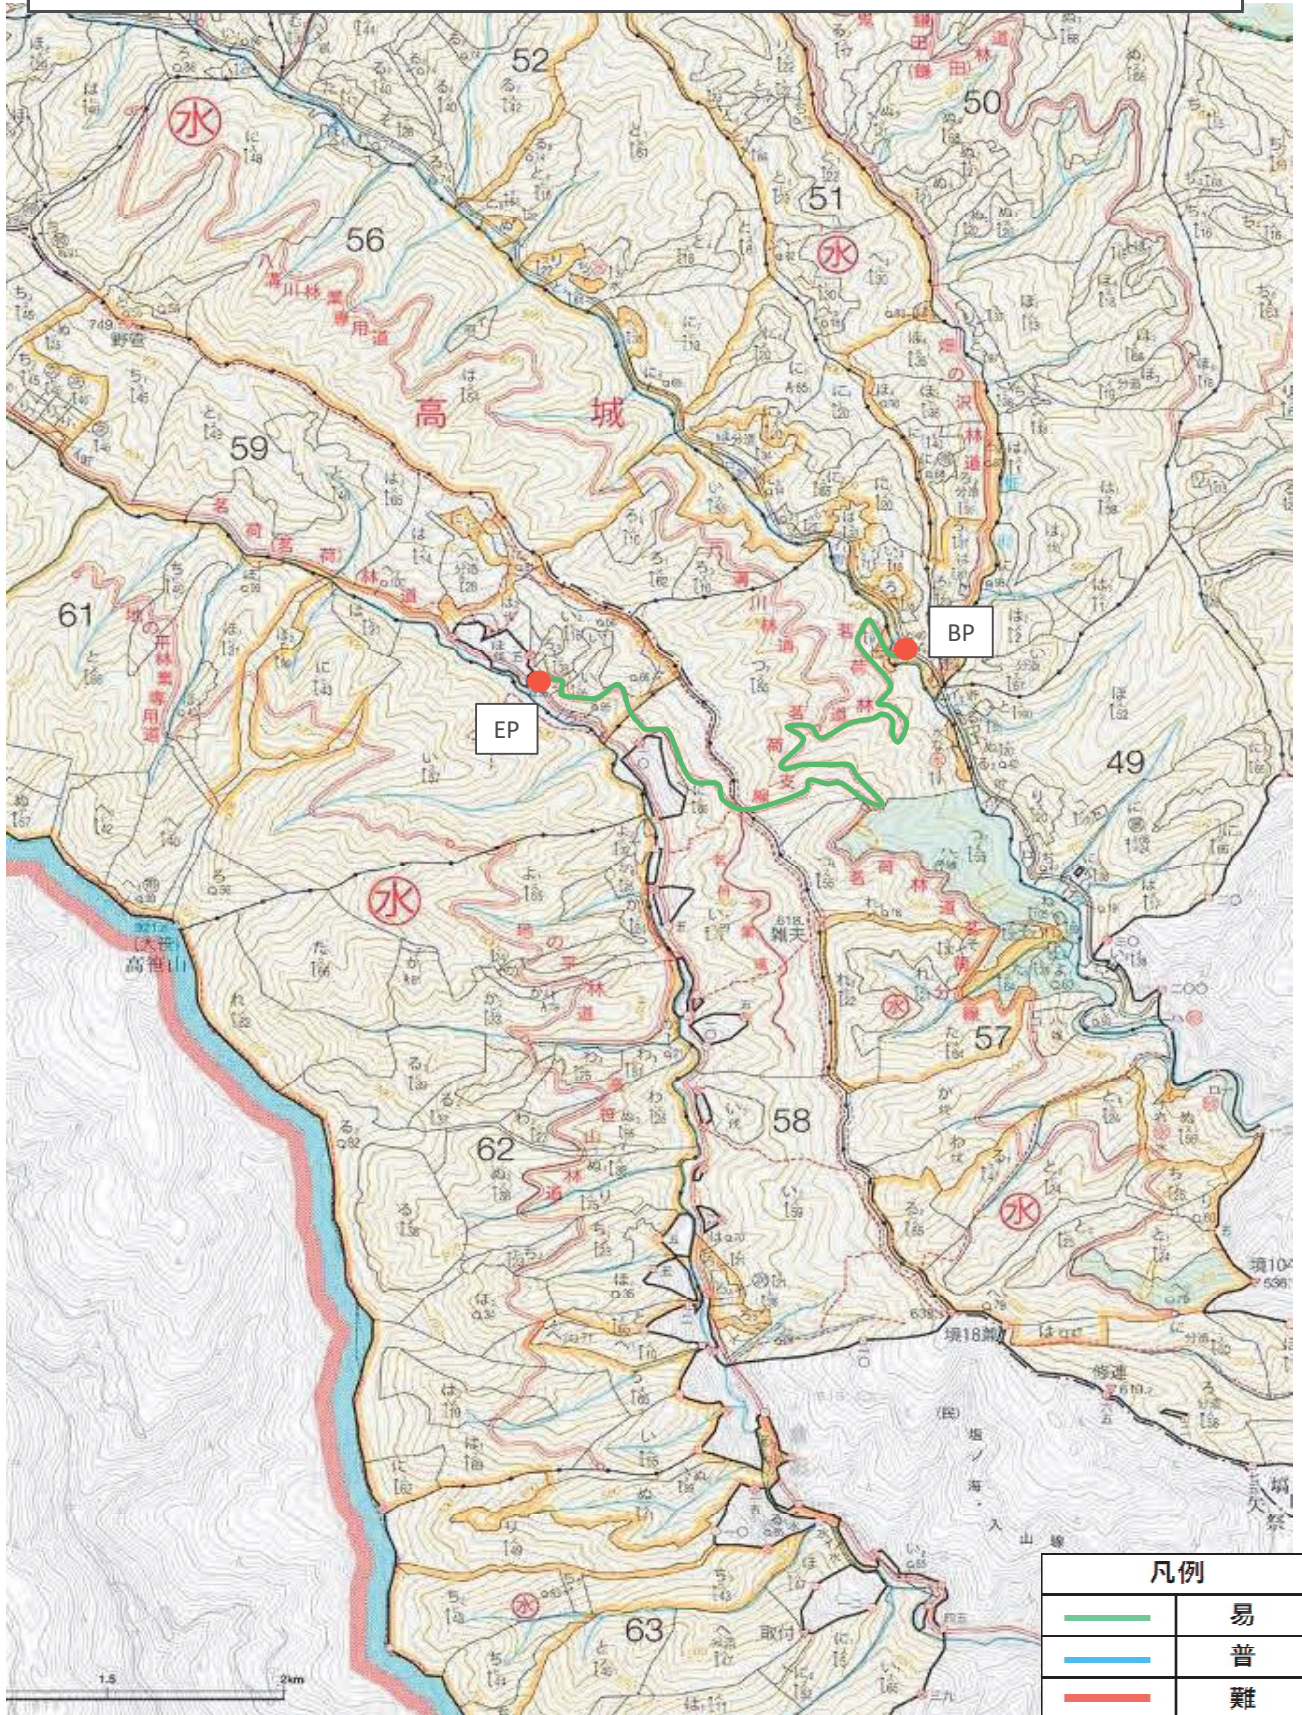

令和8年度

茗荷（鹿又）林道外10維持修繕業務

福島県東白川郡棚倉町大字大梅字久慈川国有林27林班外

位 置 図

（表紙共12枚）

令和8年度 茗荷（鹿又）林道外10維持修繕業務
 【茗荷（鹿又）林道 4.71km】 位置図

令和8年度 茗荷（鹿又）林道外10維持修繕業務
【大森林道 6.476km】 位置図

令和8年度 茗荷（鹿又）林道外10維持修繕業務
【鬼ヶ類・鎌田（鎌田）林道 6.838km】 位置図

令和8年度 茗荷（鹿又）林道外10維持修繕業務
 【茗荷林道茗荷支線 3.079km】 位置図

令和8年度 茗荷（鹿又）林道外10維持修繕業務
【桶地林道 0.79km】 位置図

令和8年度 茗荷（鹿又）林道外10維持修繕業務
 【茗荷林道茗荷支線茗荷分線 3.977km】 位置図

令和8年度 茗荷（鹿又）林道外10維持修繕業務
 【折笹林業専用道 2.2km】 位置図

令和8年度 茗荷（鹿又）林道外10維持修繕業務
【石掘子林道 1.35km】 位置図

令和8年度 茗荷（鹿又）林道外10維持修繕業務
【ヤギ沢（千泥）林道 0.819km】 位置図

令和8年度 茗荷（鹿又）林道外10維持修繕業務
【黒下林業専用道 4.3km】 位置図

令和8年度 茗荷（鹿又）林道外10維持修繕業務
 【草木林道 1.97km】 位置図