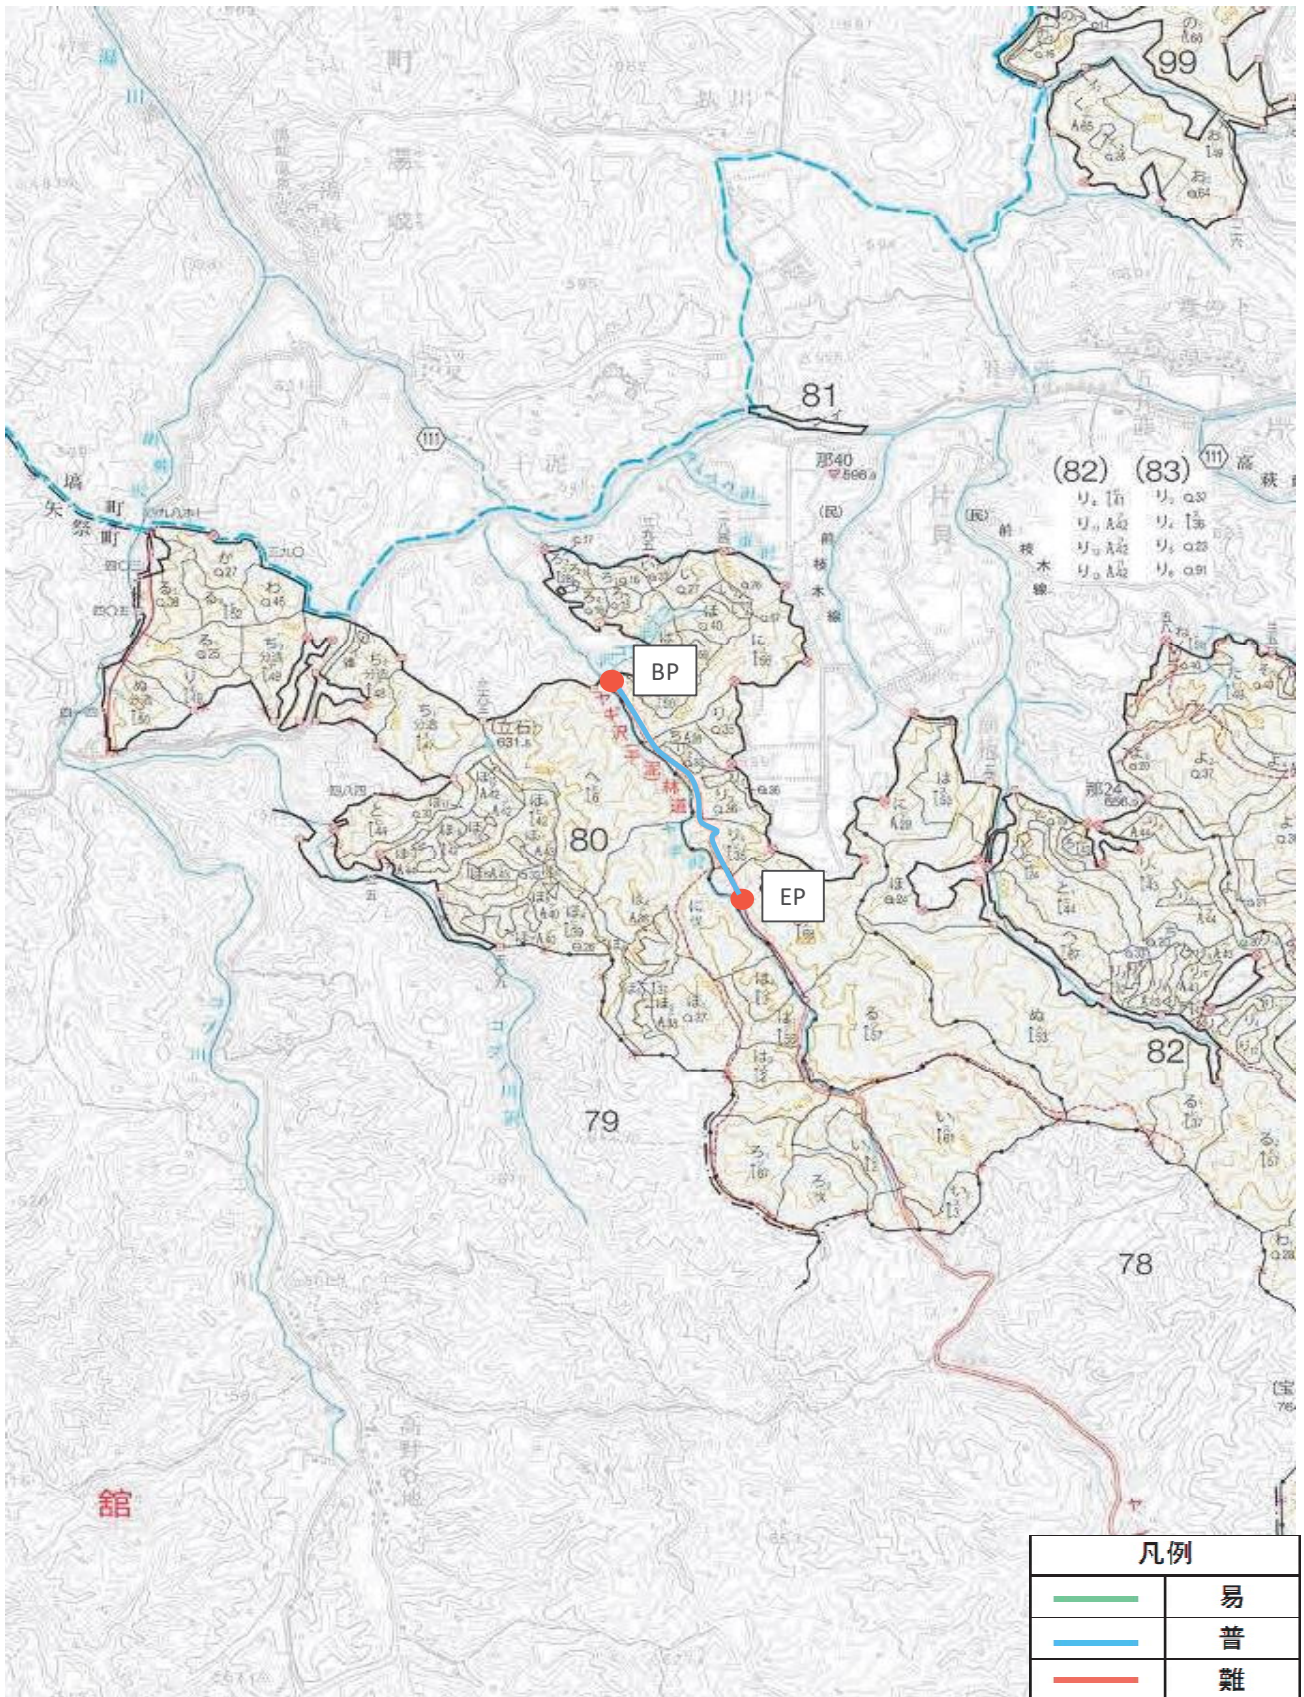

令和8年度

茗荷（鹿又）林道外10維持修繕業務

福島県東白川郡棚倉町大字大梅字久慈川国有林27林班外

位 置 図

（表紙共12枚）

令和8年度 茗荷（鹿又）林道外10維持修繕業務
 【茗荷（鹿又）林道 4.71km】 位置図

令和8年度 茗荷（鹿又）林道外10維持修繕業務
【大森林道 6.476km】 位置図

令和8年度 茗荷（鹿又）林道外10維持修繕業務
【鬼ヶ類・鎌田（鎌田）林道 6.838km】 位置図

令和8年度 茗荷（鹿又）林道外10維持修繕業務
 【茗荷林道茗荷支線 3.079km】 位置図

令和8年度 茗荷（鹿又）林道外10維持修繕業務
【桶地林道 0.79km】 位置図

令和8年度 茗荷（鹿又）林道外10維持修繕業務
 【茗荷林道茗荷支線茗荷分線 3.977km】 位置図

令和8年度 茗荷（鹿又）林道外10維持修繕業務
 【折笹林業専用道 2.2km】 位置図

令和8年度 茗荷（鹿又）林道外10維持修繕業務
【石掘子林道 1.35km】 位置図

令和8年度 茗荷（鹿又）林道外10維持修繕業務
【ヤギ沢（千泥）林道 0.819km】 位置図

令和8年度 茗荷（鹿又）林道外10維持修繕業務
【黒下林業専用道 4.3km】 位置図

令和8年度 茗荷（鹿又）林道外10維持修繕業務
 【草木林道 1.97km】 位置図