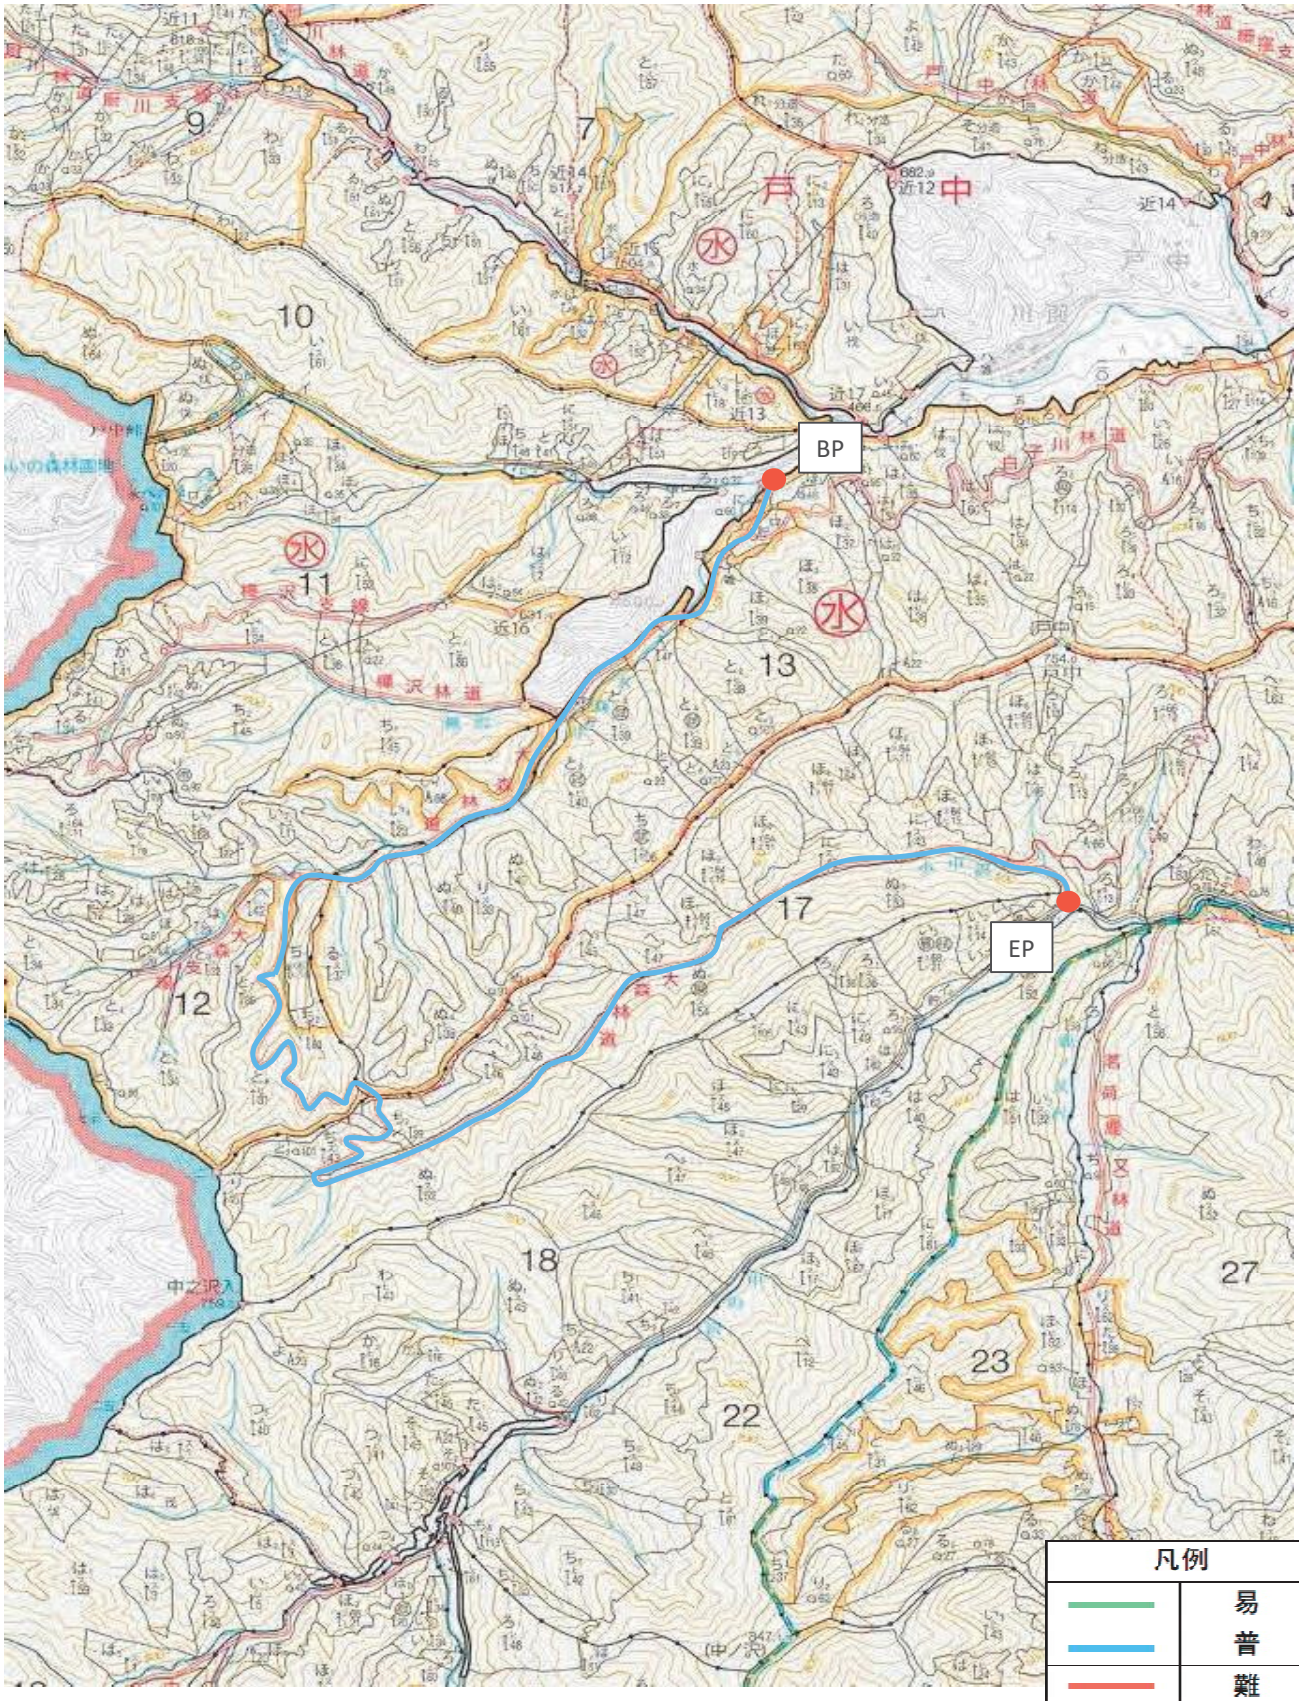

令和8年度

茗荷（鹿又）林道外10維持修繕業務

福島県東白川郡棚倉町大字大梅字久慈川国有林27林班外

位 置 図

（表紙共12枚）

令和8年度 茗荷（鹿又）林道外10維持修繕業務
 【茗荷（鹿又）林道 4.71km】 位置図

令和8年度 茗荷（鹿又）林道外10維持修繕業務
【大森林道 6.476km】 位置図

令和8年度 茗荷（鹿又）林道外10維持修繕業務
【鬼ヶ類・鎌田（鎌田）林道 6.838km】 位置図

令和8年度 茗荷（鹿又）林道外10維持修繕業務
 【茗荷林道茗荷支線 3.079km】 位置図

令和8年度 茗荷（鹿又）林道外10維持修繕業務
【桶地林道 0.79km】 位置図

令和8年度 茗荷（鹿又）林道外10維持修繕業務
 【茗荷林道茗荷支線茗荷分線 3.977km】 位置図

令和8年度 茗荷（鹿又）林道外10維持修繕業務
 【折笹林業専用道 2.2km】 位置図

令和8年度 茗荷（鹿又）林道外10維持修繕業務
【石掘子林道 1.35km】 位置図

令和8年度 茗荷（鹿又）林道外10維持修繕業務
【ヤギ沢（千泥）林道 0.819km】 位置図

令和8年度 茗荷（鹿又）林道外10維持修繕業務
【黒下林業専用道 4.3km】 位置図

令和8年度 茗荷（鹿又）林道外10維持修繕業務
 【草木林道 1.97km】 位置図