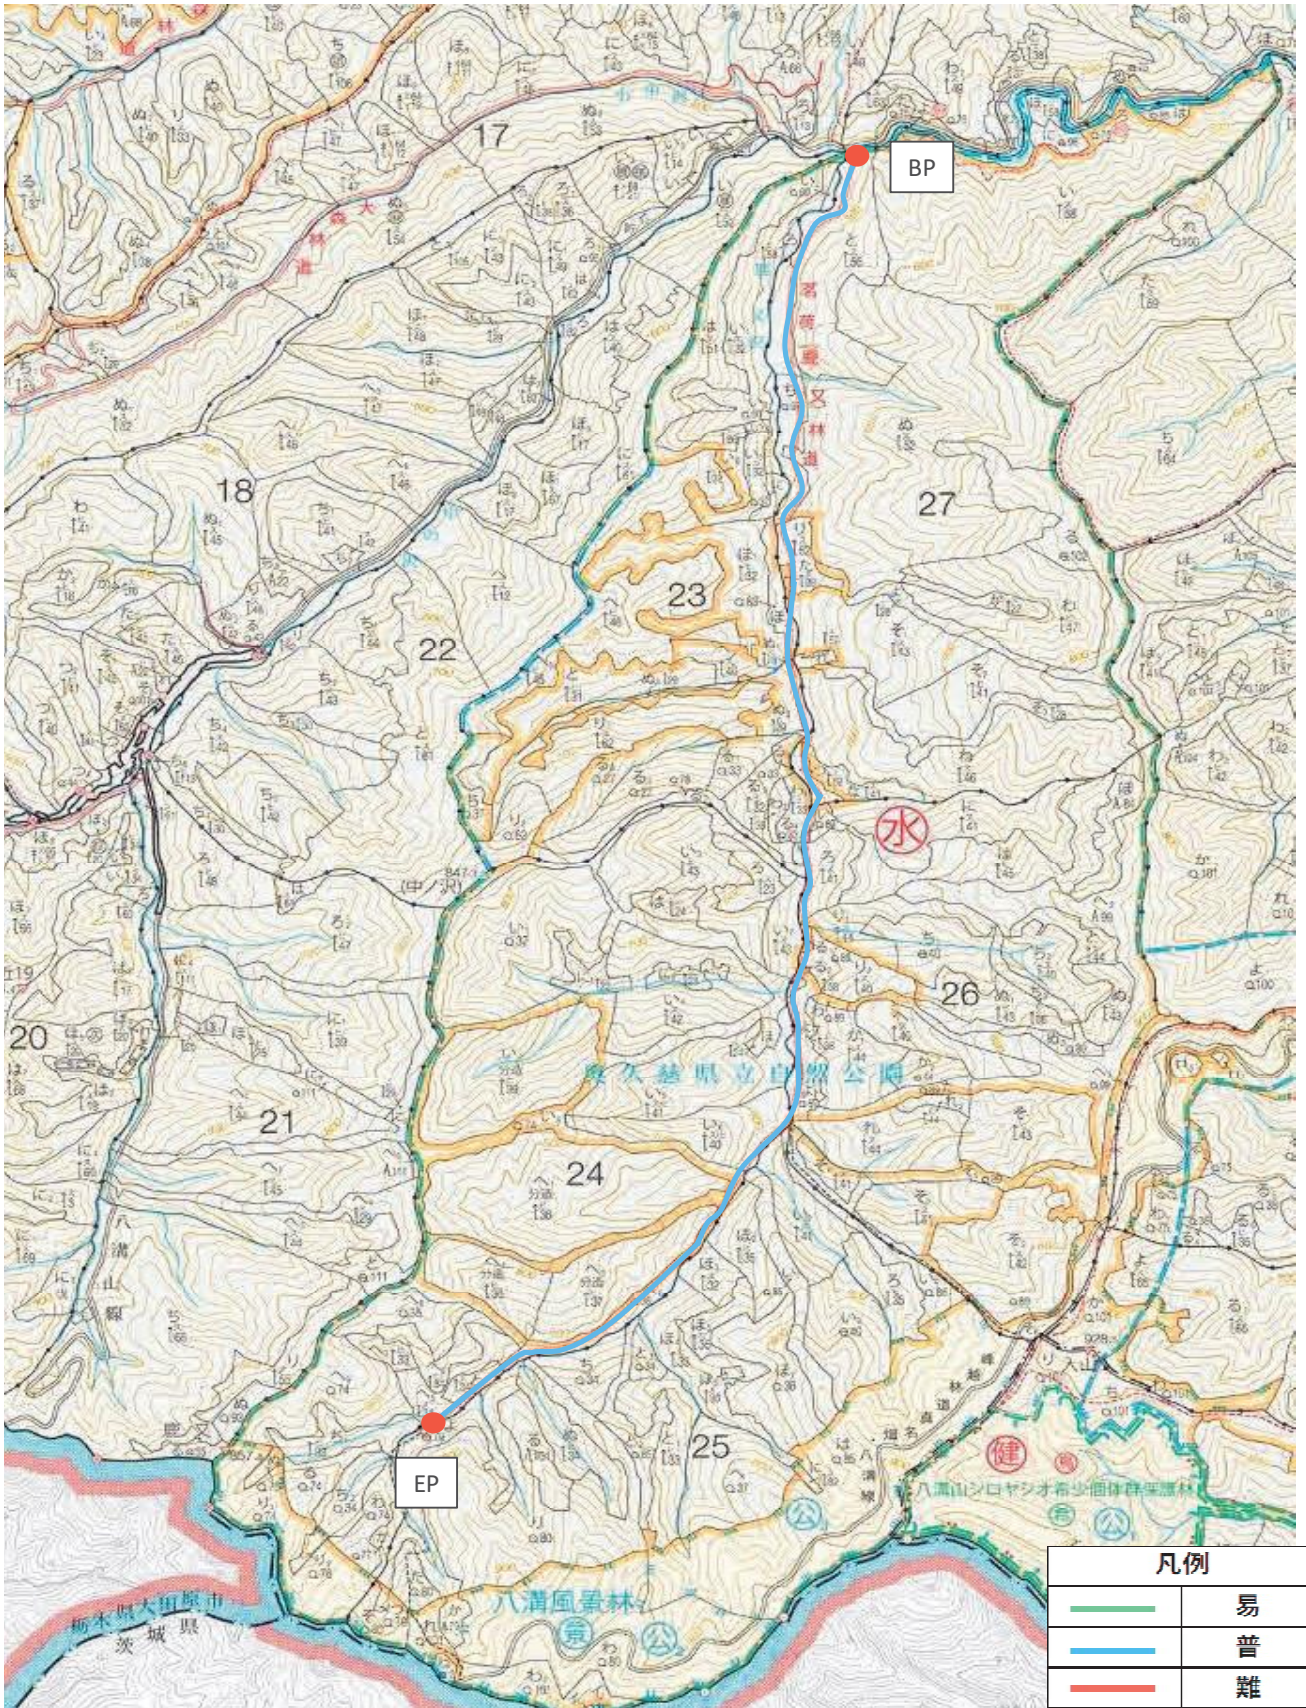

令和8年度

茗荷（鹿又）林道外10維持修繕業務

福島県東白川郡棚倉町大字大梅字久慈川国有林27林班外

位 置 図

（表紙共12枚）

令和8年度 茗荷（鹿又）林道外10維持修繕業務
 【茗荷（鹿又）林道 4.71km】 位置図

令和8年度 茗荷（鹿又）林道外10維持修繕業務
【大森林道 6.476km】 位置図

令和8年度 茗荷（鹿又）林道外10維持修繕業務
【鬼ヶ類・鎌田（鎌田）林道 6.838km】 位置図

令和8年度 茗荷（鹿又）林道外10維持修繕業務
 【茗荷林道茗荷支線 3.079km】 位置図

令和8年度 茗荷（鹿又）林道外10維持修繕業務
【桶地林道 0.79km】 位置図

令和8年度 茗荷（鹿又）林道外10維持修繕業務
 【茗荷林道茗荷支線茗荷分線 3.977km】 位置図

令和8年度 茗荷（鹿又）林道外10維持修繕業務
 【折笹林業専用道 2.2km】 位置図

令和8年度 茗荷（鹿又）林道外10維持修繕業務
【石掘子林道 1.35km】 位置図

令和8年度 茗荷（鹿又）林道外10維持修繕業務
【ヤギ沢（千泥）林道 0.819km】 位置図

令和8年度 茗荷（鹿又）林道外10維持修繕業務
【黒下林業専用道 4.3km】 位置図

令和8年度 茗荷（鹿又）林道外10維持修繕業務
 【草木林道 1.97km】 位置図