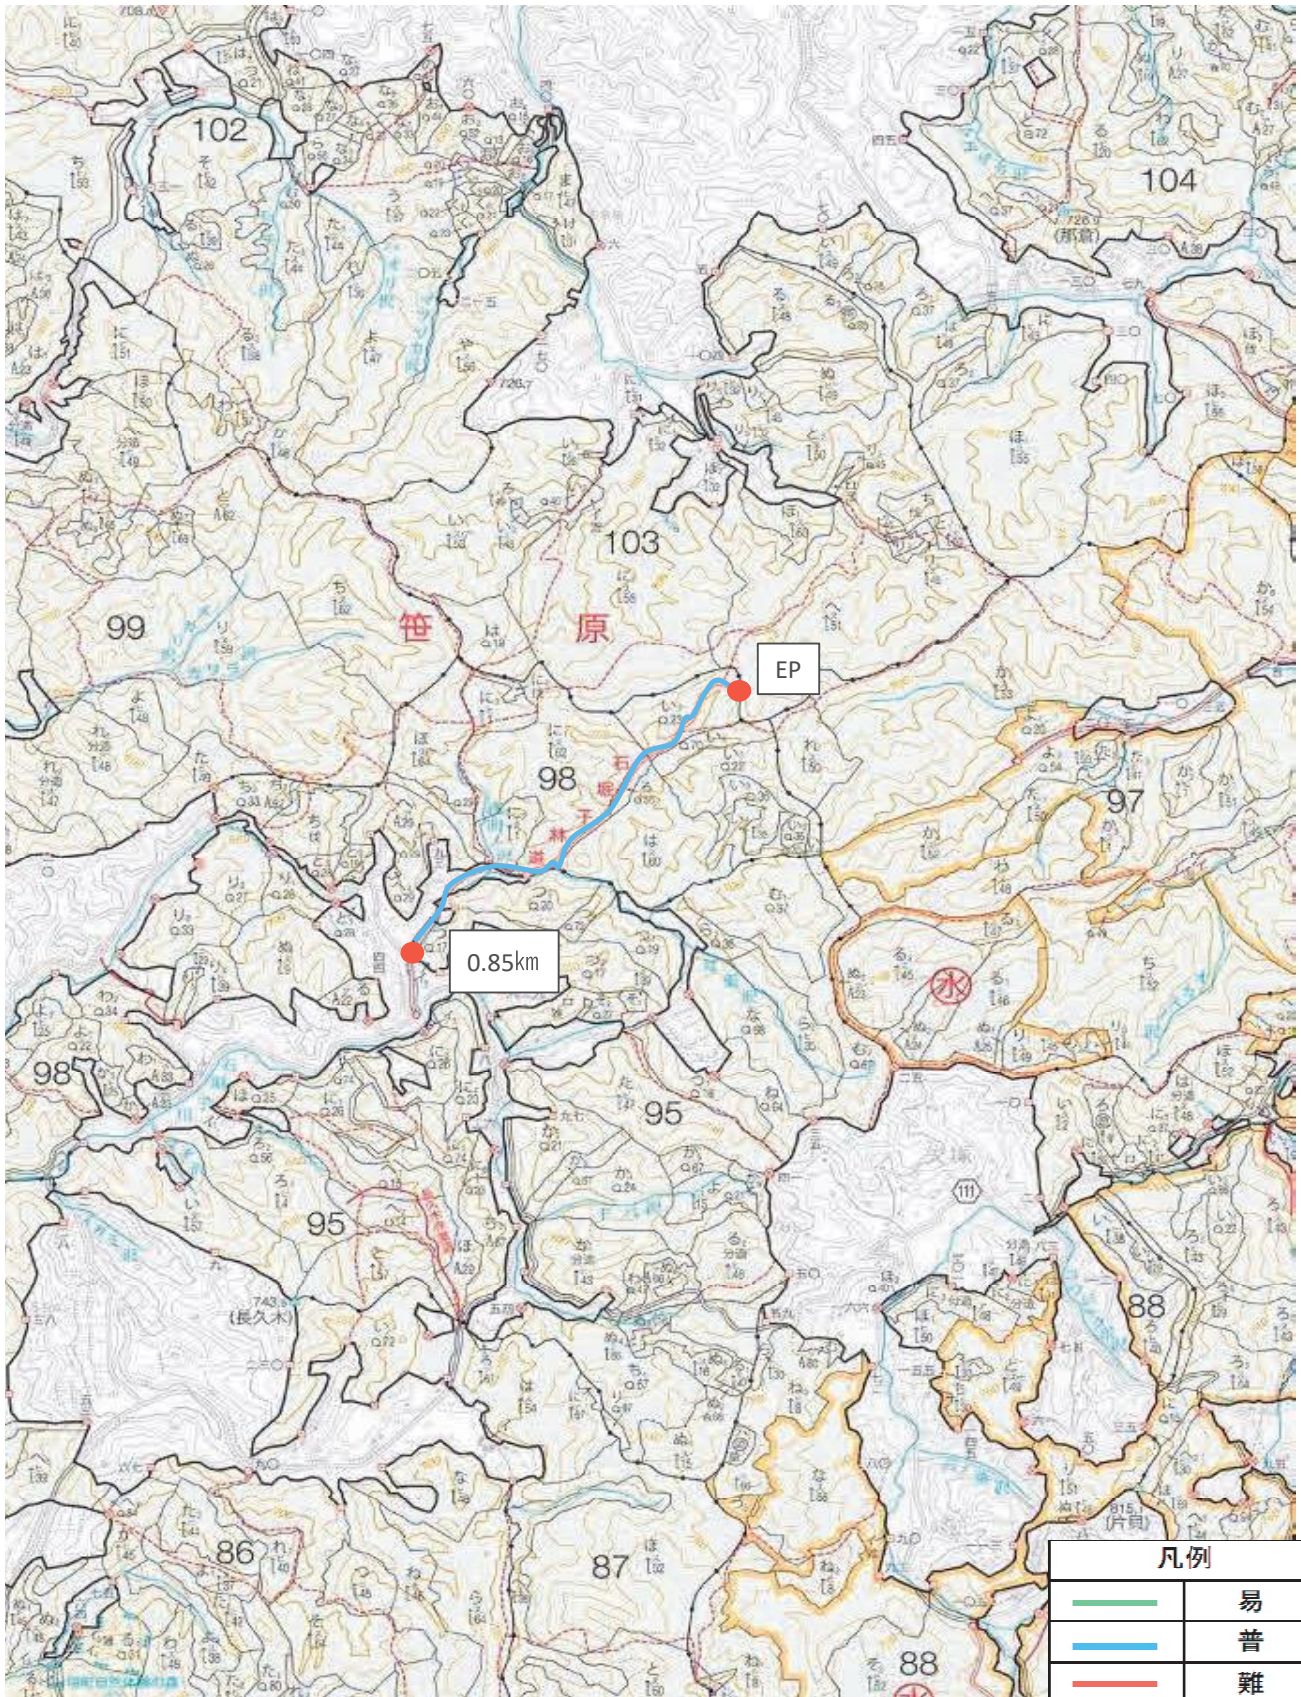

令和8年度

茗荷（鹿又）林道外10維持修繕業務

福島県東白川郡棚倉町大字大梅字久慈川国有林27林班外

位 置 図

（表紙共12枚）

令和8年度 茗荷（鹿又）林道外10維持修繕業務
 【茗荷（鹿又）林道 4.71km】 位置図

令和8年度 茗荷（鹿又）林道外10維持修繕業務
【大森林道 6.476km】 位置図

令和8年度 茗荷（鹿又）林道外10維持修繕業務
【鬼ヶ類・鎌田（鎌田）林道 6.838km】 位置図

令和8年度 茗荷（鹿又）林道外10維持修繕業務
 【茗荷林道茗荷支線 3.079km】 位置図

令和8年度 茗荷（鹿又）林道外10維持修繕業務
【桶地林道 0.79km】 位置図

令和8年度 茗荷（鹿又）林道外10維持修繕業務
 【茗荷林道茗荷支線茗荷分線 3.977km】 位置図

令和8年度 茗荷（鹿又）林道外10維持修繕業務
 【折笹林業専用道 2.2km】 位置図

令和8年度 茗荷（鹿又）林道外10維持修繕業務
【石掘子林道 1.35km】 位置図

令和8年度 茗荷（鹿又）林道外10維持修繕業務
【ヤギ沢（千泥）林道 0.819km】 位置図

令和8年度 茗荷（鹿又）林道外10維持修繕業務
【黒下林業専用道 4.3km】 位置図

令和8年度 茗荷（鹿又）林道外10維持修繕業務
 【草木林道 1.97km】 位置図