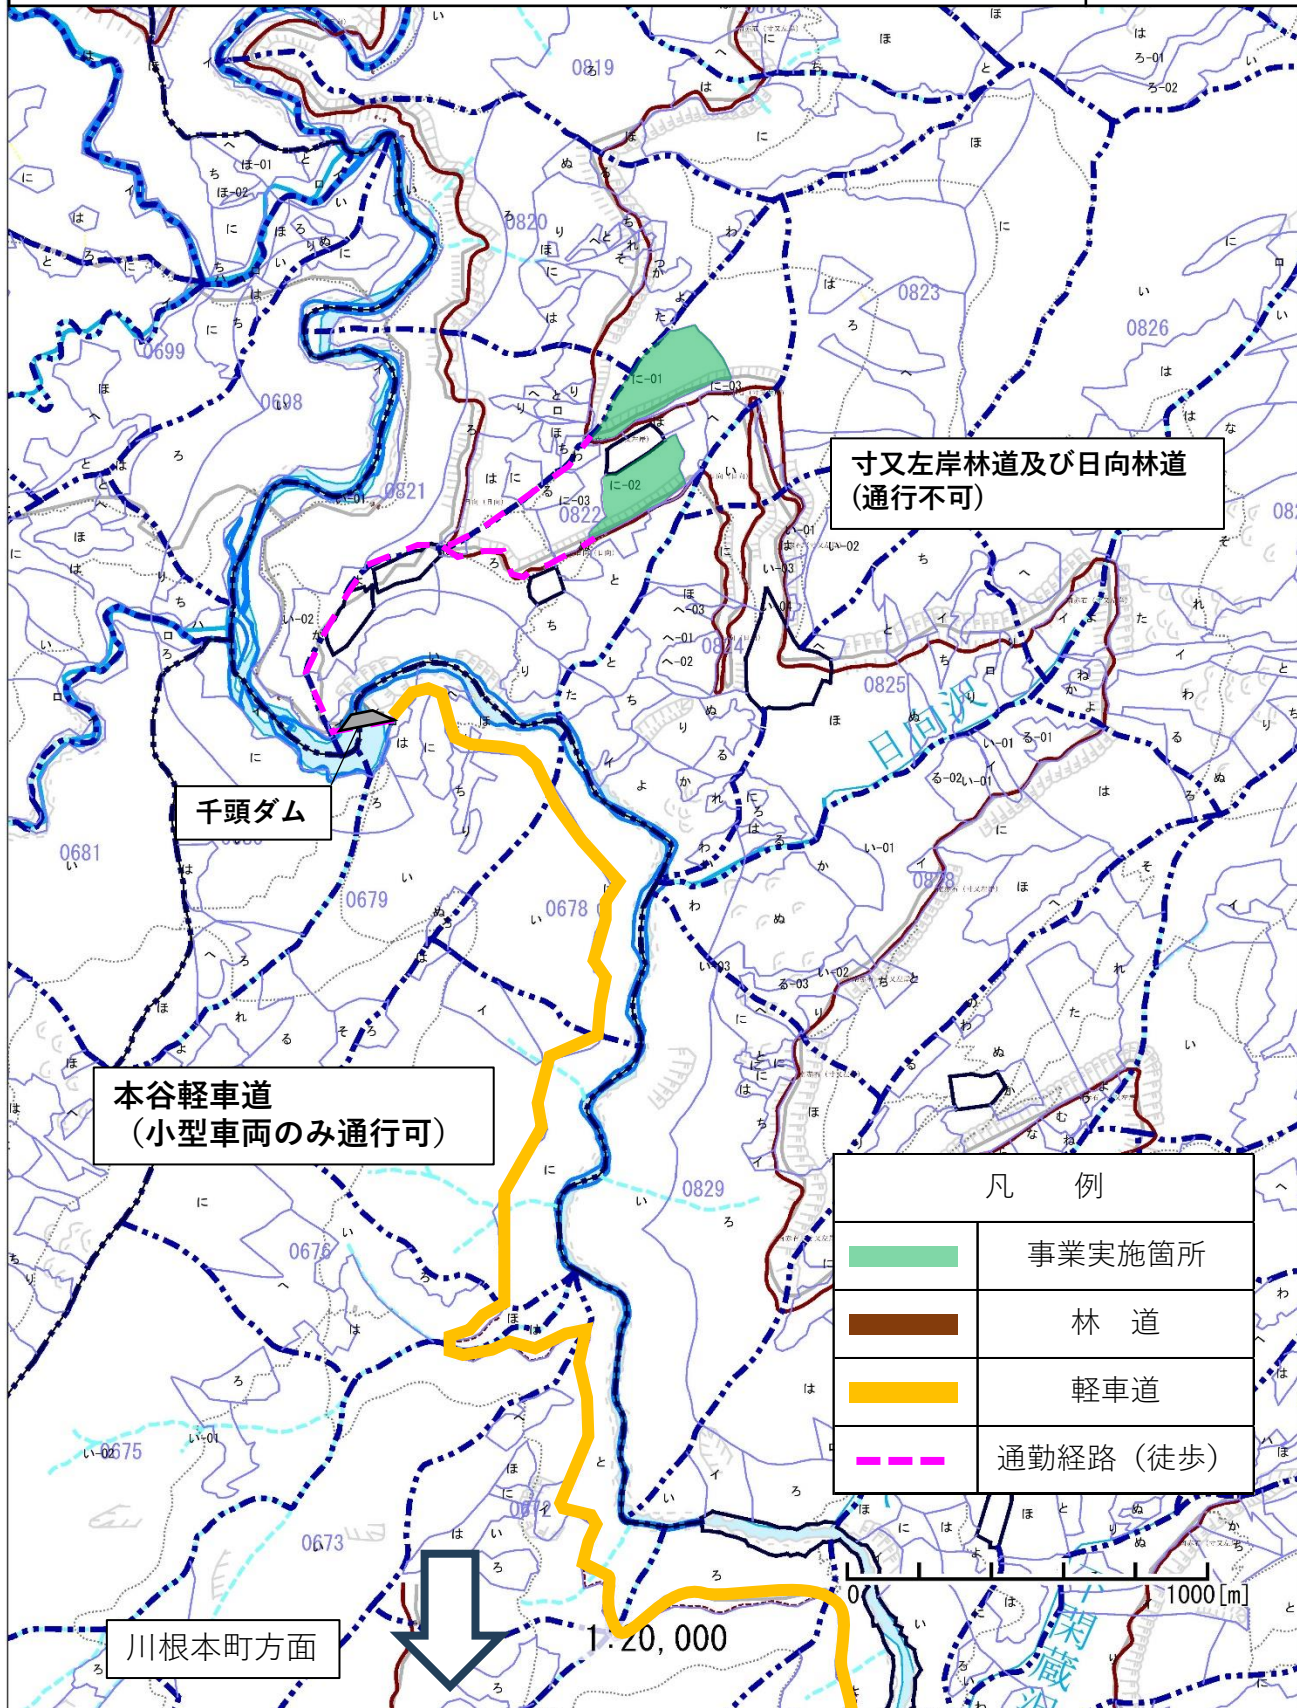

令和6年度 千頭地区造林(保育間伐外)請負事業

事業実施箇所位置図 1:20,000 1枚

事業実施箇所位置図 1:5,000 1枚

静岡森林管理署

令和6年度 千頭地区造林（保育間伐外）請負事業

請負箇所位置図

静岡県榛原郡川根本町千頭 千頭山国有林822に1林小班外

N
4
S = 1/20,000

令和6年度 千頭地区造林（保育間伐外）請負事業

請負箇所位置図

静岡県榛原郡川根本町千頭 千頭山国有林822に1林小班外

N

4

S = 1/5,000