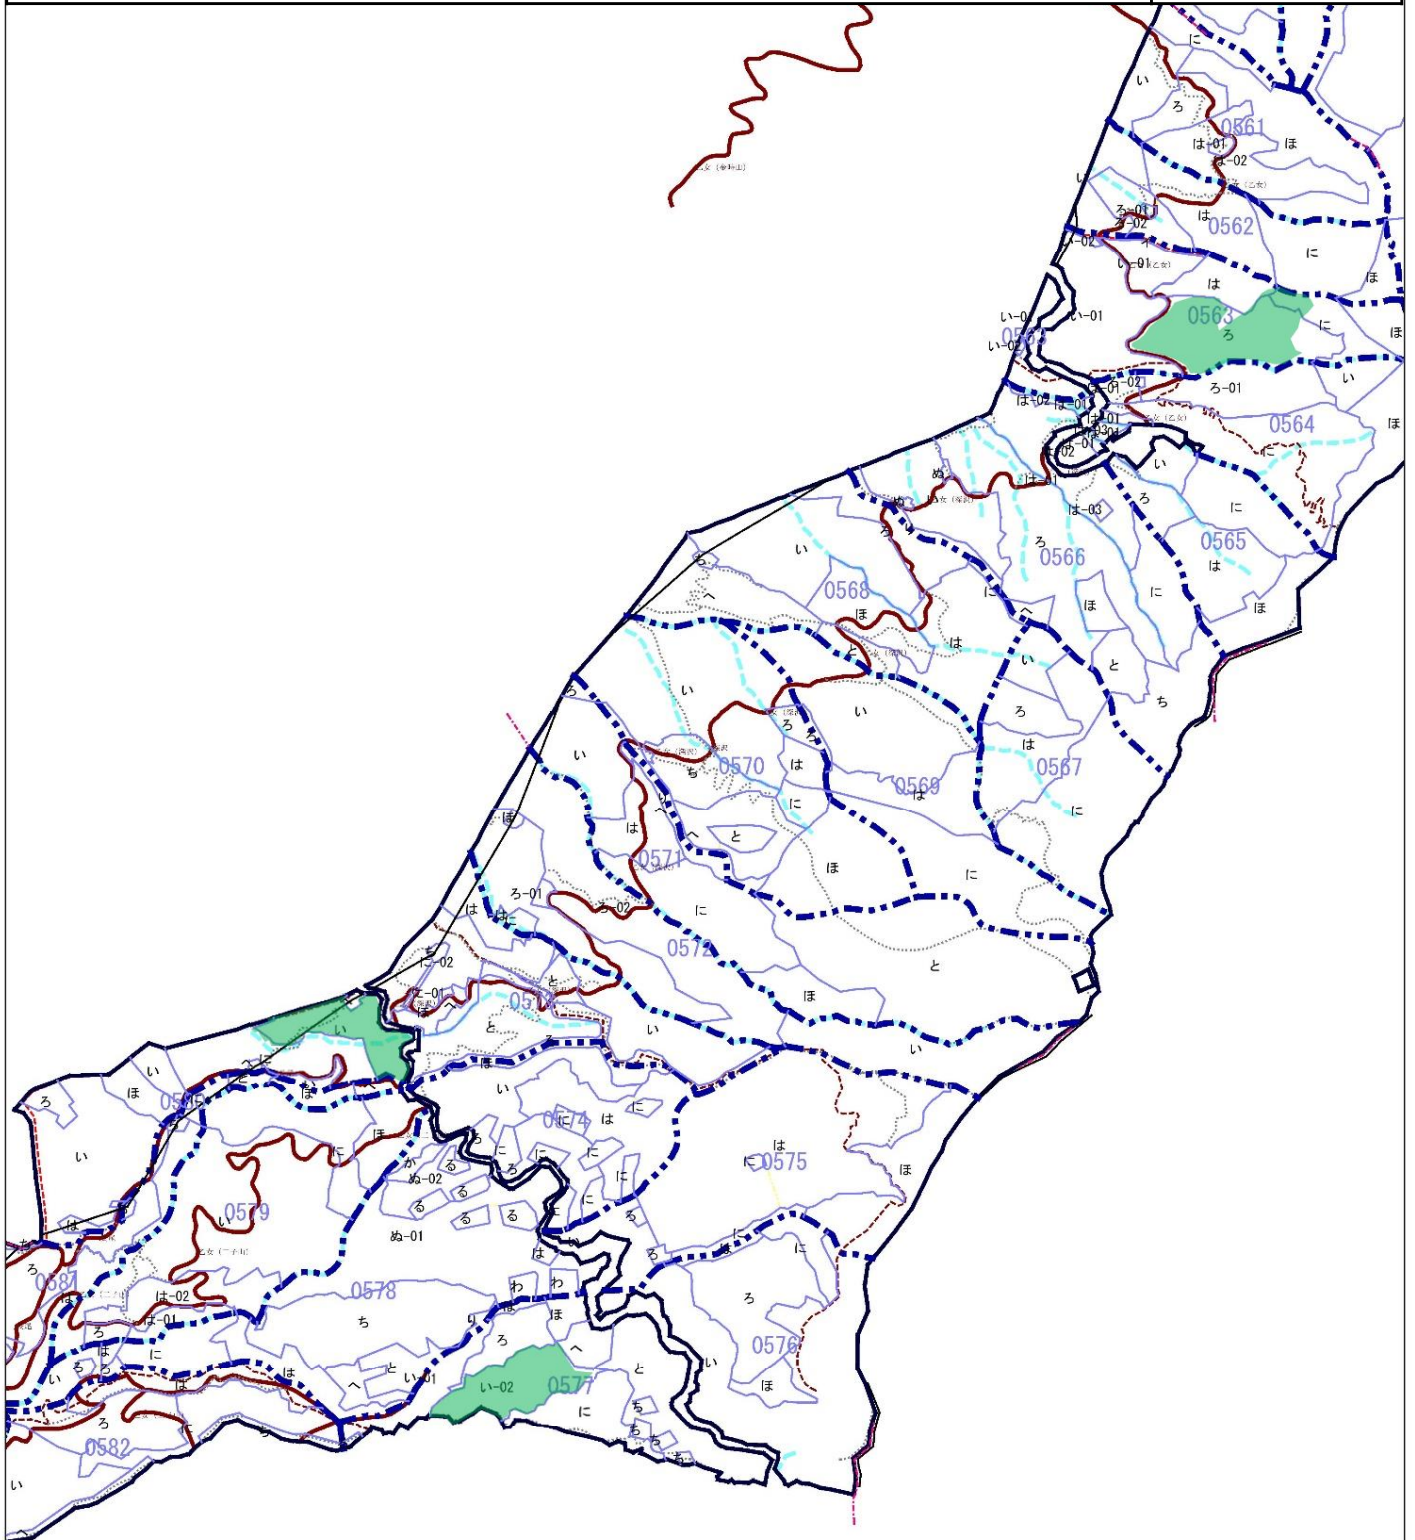

小山・御殿場地区獣害防護柵点検業務委託（R6当初翌債）

点検箇所位置図

静岡県駿東郡小山町大字大御神 大洞山国有林505は1林小班外

N

S = 1/20,000

凡例	
	事業実施箇所

小山・御殿場地区獣害防護柵点検業務委託（R6当初翌債）

点検箇所位置図

静岡県御殿場市深沢 深沢国有林563ろ林小班外

N

S = 1/20,000

凡例	
	事業実施箇所

小山・御殿場地区獣害防護柵点検業務委託（R6当初翌債）

点検箇所位置図

静岡県駿東郡小山町大字大御神 大洞山国有林505は1林小班外

N

S = 1/5,000

小山・御殿場地区獣害防護柵点検業務委託（R6当初翌債）

点検箇所位置図

静岡県駿東郡小山町大字大御神 大洞山国有林514ろ1林小班

N

S = 1/5,000

小山・御殿場地区獣害防護柵点検業務委託（R6当初翌債）

点検箇所位置図

凡例	
	点検箇所
	獣害防護柵
	林道

小山・御殿場地区獣害防護柵点検業務委託（R6当初翌債）

点検箇所位置図

静岡県御殿場市東田中 東田中国有林580い林小班

N

S = 1/5,000