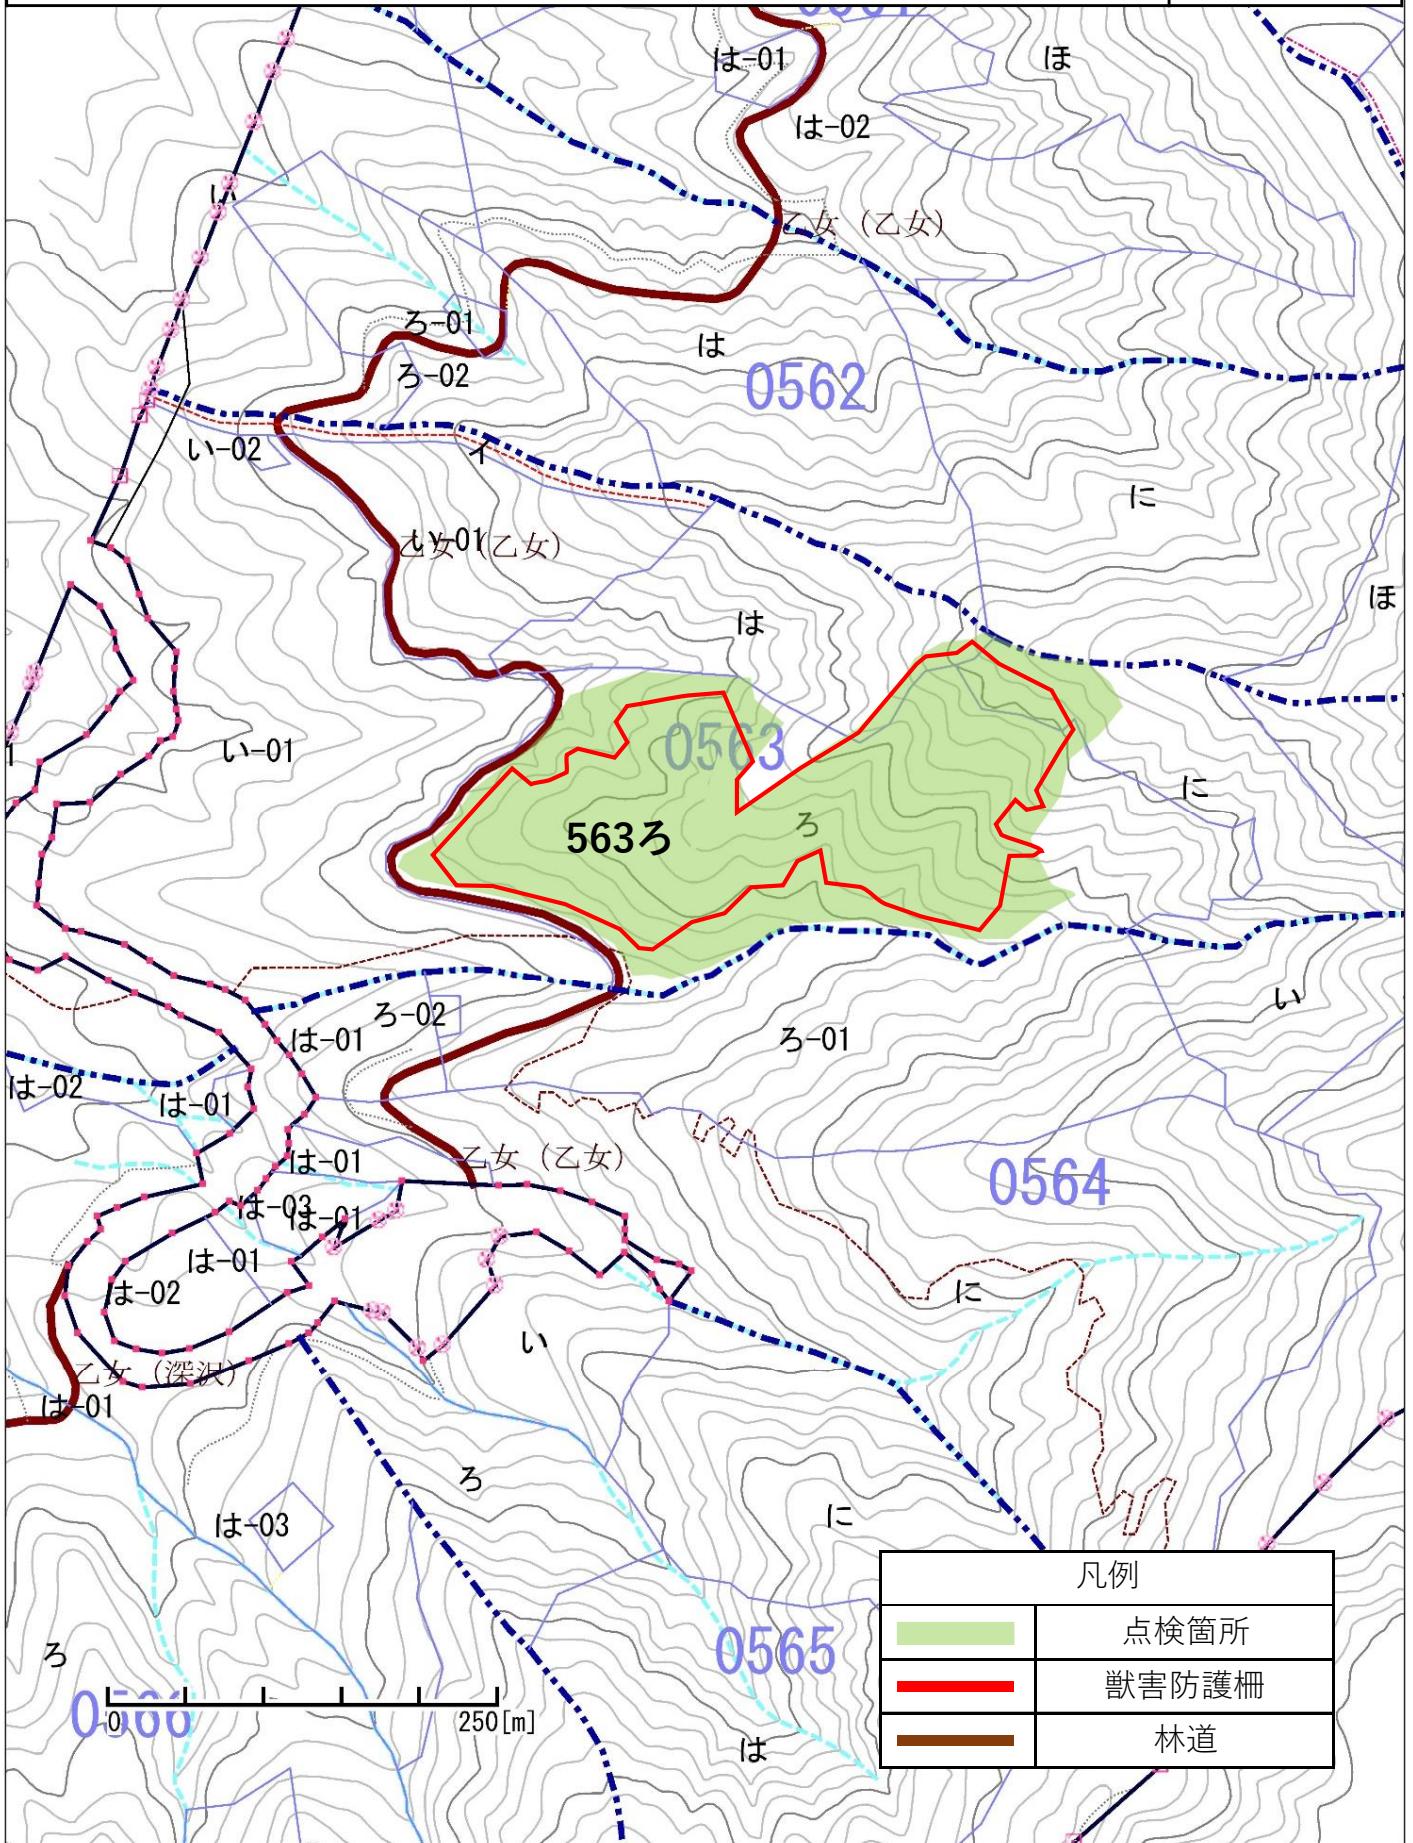

小山・御殿場地区獣害防護柵点検業務委託（R6当初翌債）

点検箇所位置図

静岡県御殿場市深沢 深沢国有林563ろ林小班

N

S = 1/5,000