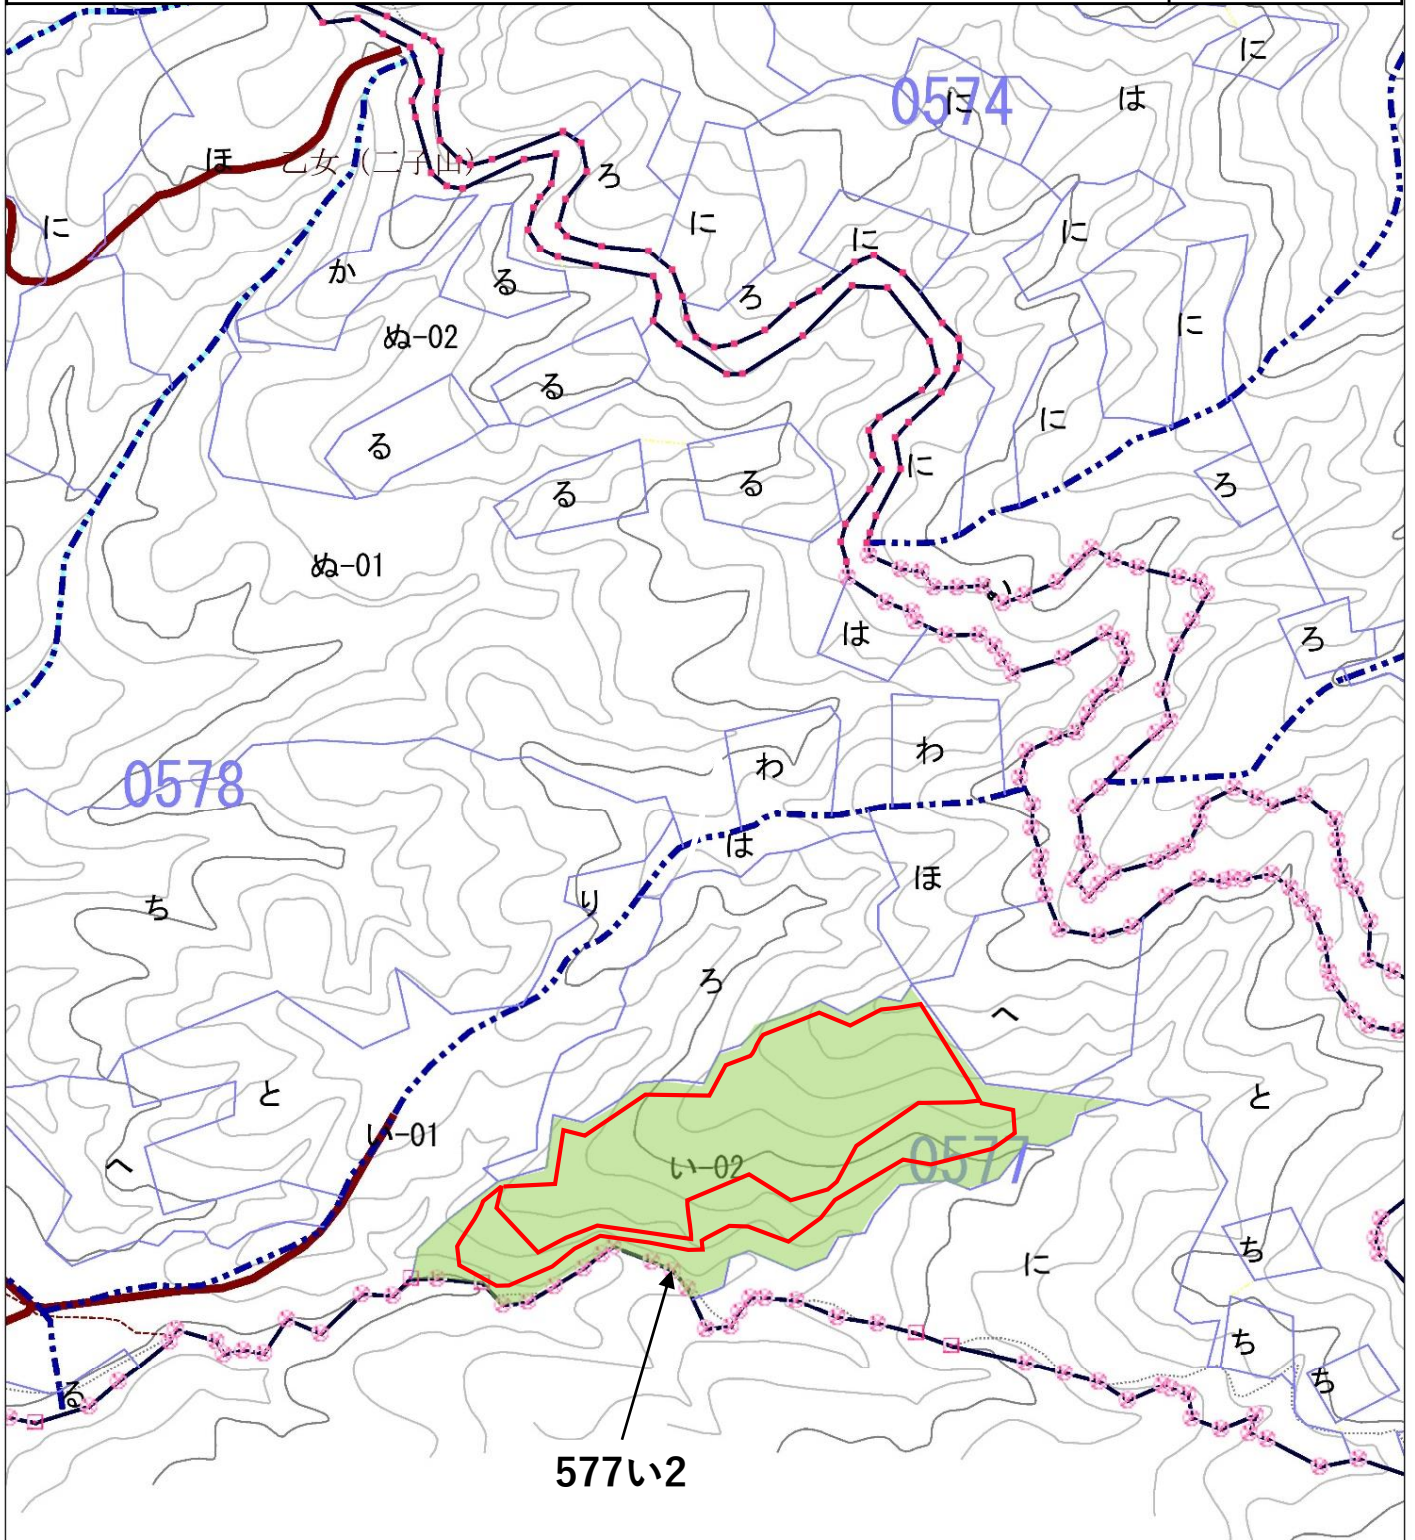

静岡県御殿場市深沢 深沢国有林563ろ林小班

N

S = 1/5,000

小山・御殿場地区獣害防護柵点検業務委託（R6当初翌債）

N

点検箇所位置図

静岡県御殿場市二子 二子山国有林577い2林小班

S = 1/5,000

凡例	
	点検箇所
	獣害防護柵
	林道

小山・御殿場地区獣害防護柵点検業務委託（R6当初翌債）

点検箇所位置図

静岡県御殿場市東田中 東田中国有林580い林小班

N

S = 1/5,000