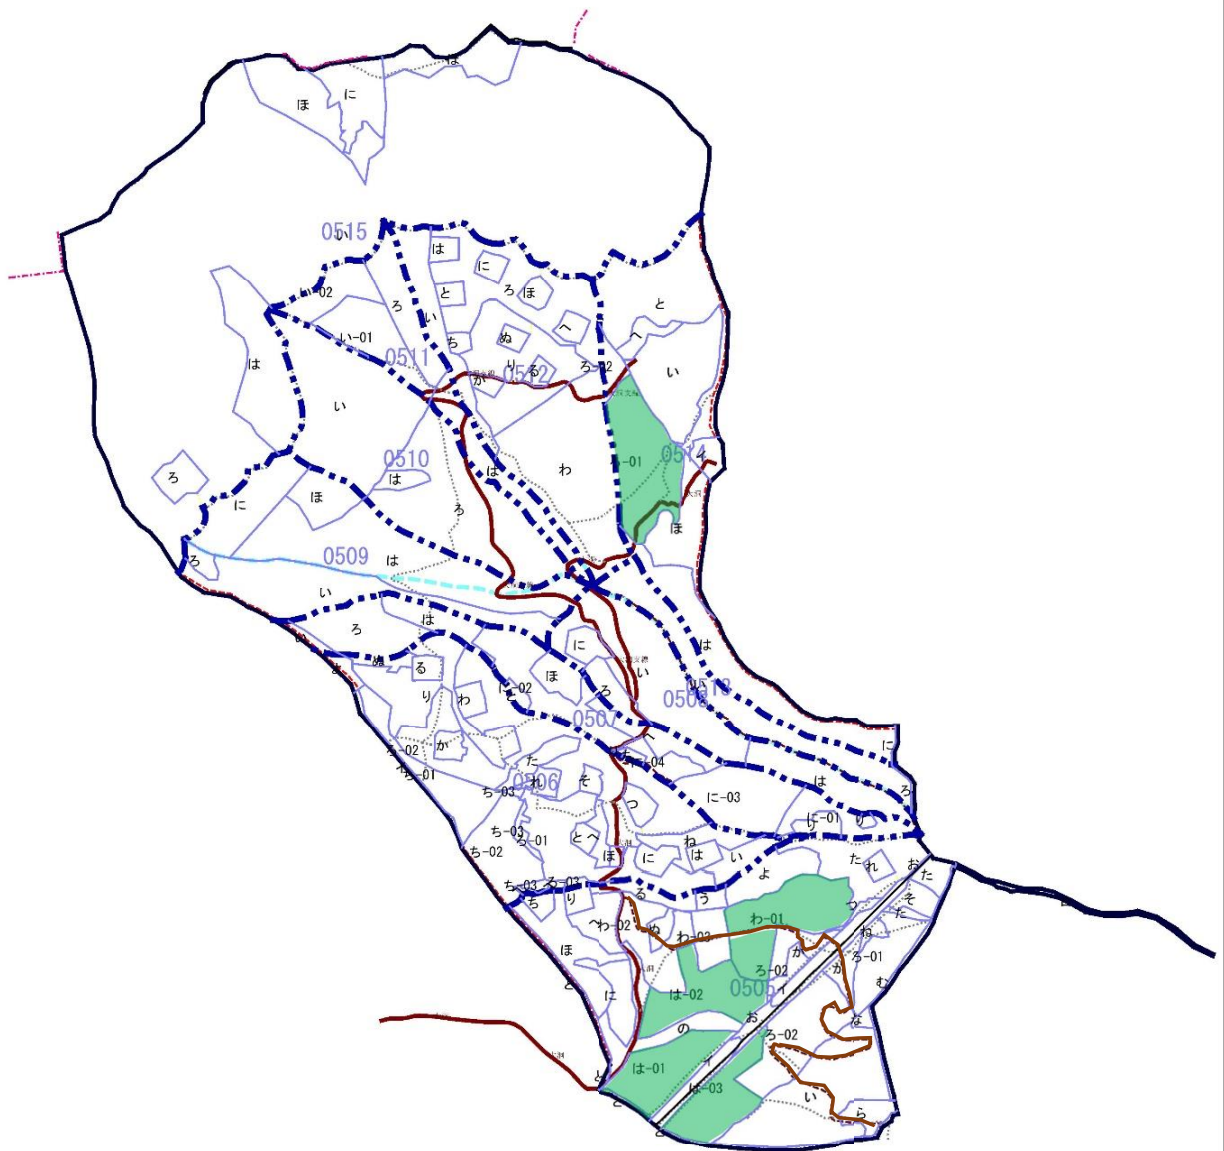

小山・御殿場地区獣害防護柵点検業務委託（R6当初翌債）

点検箇所位置図

静岡県駿東郡小山町大字大御神 大洞山国有林505は1林小班外

N

S = 1/20,000

凡例	
	事業実施箇所

小山・御殿場地区獣害防護柵点検業務委託（R6当初翌債）

点検箇所位置図

静岡県御殿場市深沢 深沢国有林563ろ林小班外

N

S = 1/20,000

凡例	
	事業実施箇所

小山・御殿場地区獣害防護柵点検業務委託（R6当初翌債）

点検箇所位置図

静岡県駿東郡小山町大字大御神 大洞山国有林505は1林小班外

N

S = 1/5,000

小山・御殿場地区獣害防護柵点検業務委託（R6当初翌債）

点検箇所位置図

静岡県駿東郡小山町大字大御神 大洞山国有林514ろ1林小班

N

S = 1/5,000

小山・御殿場地区獣害防護柵点検業務委託（R6当初翌債）

点検箇所位置図

凡例	
	点検箇所
	獣害防護柵
	林道

小山・御殿場地区獣害防護柵点検業務委託（R6当初翌債）

点検箇所位置図

静岡県御殿場市東田中 東田中国有林580い林小班

N

S = 1/5,000