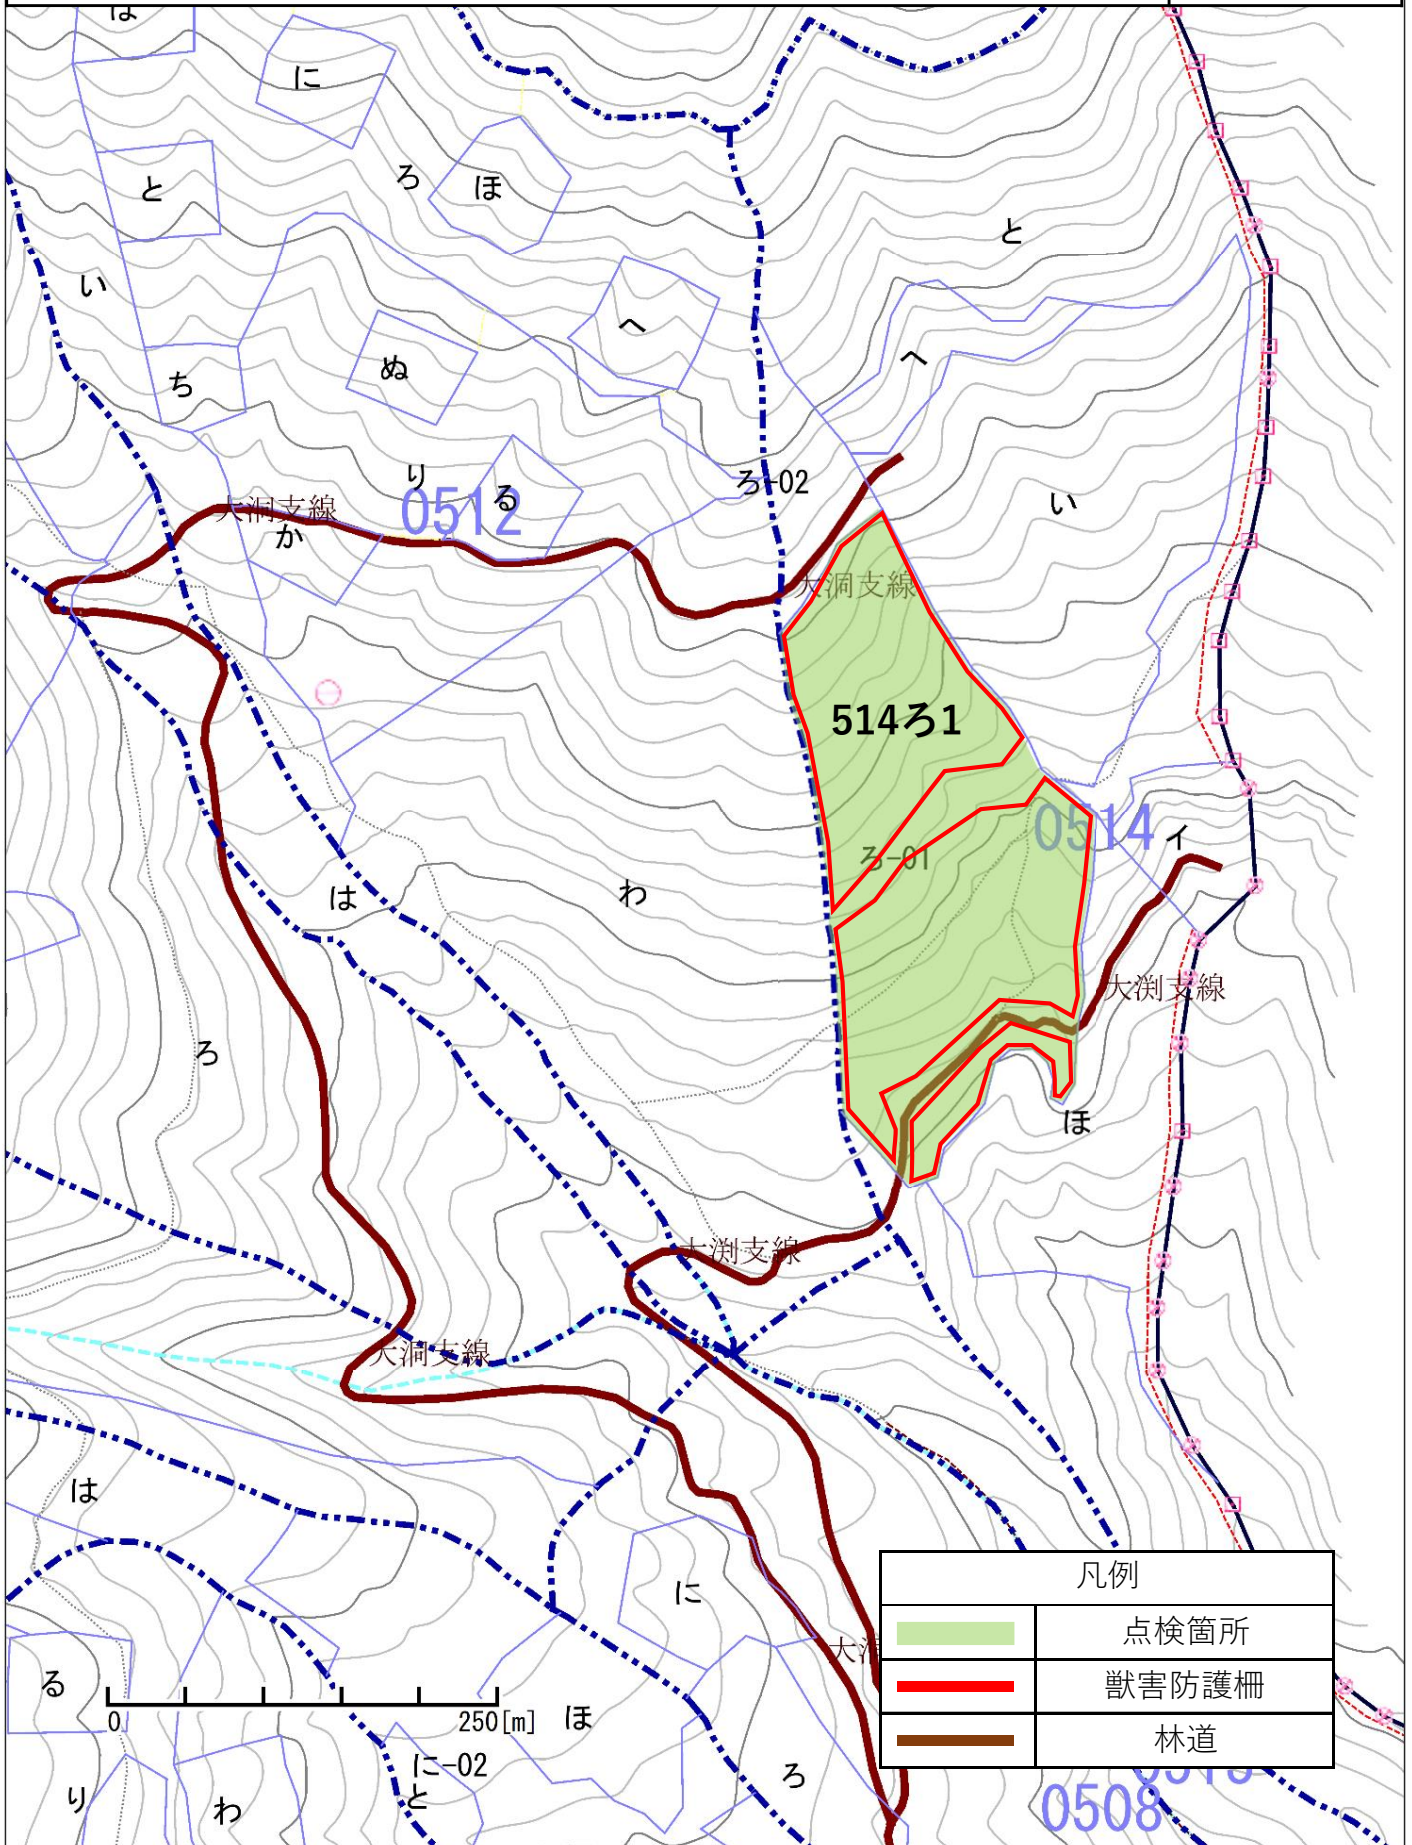

S = 1/5,000

小山・御殿場地区獣害防護柵点検業務委託（R6当初翌債）

点検箇所位置図

静岡県駿東郡小山町大字大御神 大洞山国有林514ろ1林小班

N

S = 1/5,000

小山・御殿場地区獣害防護柵点検業務委託（R6当初翌債）

点検箇所位置図

静岡県御殿場市深沢 深沢国有林563ろ林小班

N

S = 1/5,000

小山・御殿場地区獣害防護柵点検業務委託（R6当初翌債）

N

点検箇所位置図

静岡県御殿場市二子 二子山国有林577い2林小班

S = 1/5,000

凡例	
	点検箇所
	獣害防護柵
	林道

小山・御殿場地区獣害防護柵点検業務委託（R6当初翌債）

点検箇所位置図

静岡県御殿場市東田中 東田中国有林580い林小班

N

S = 1/5,000