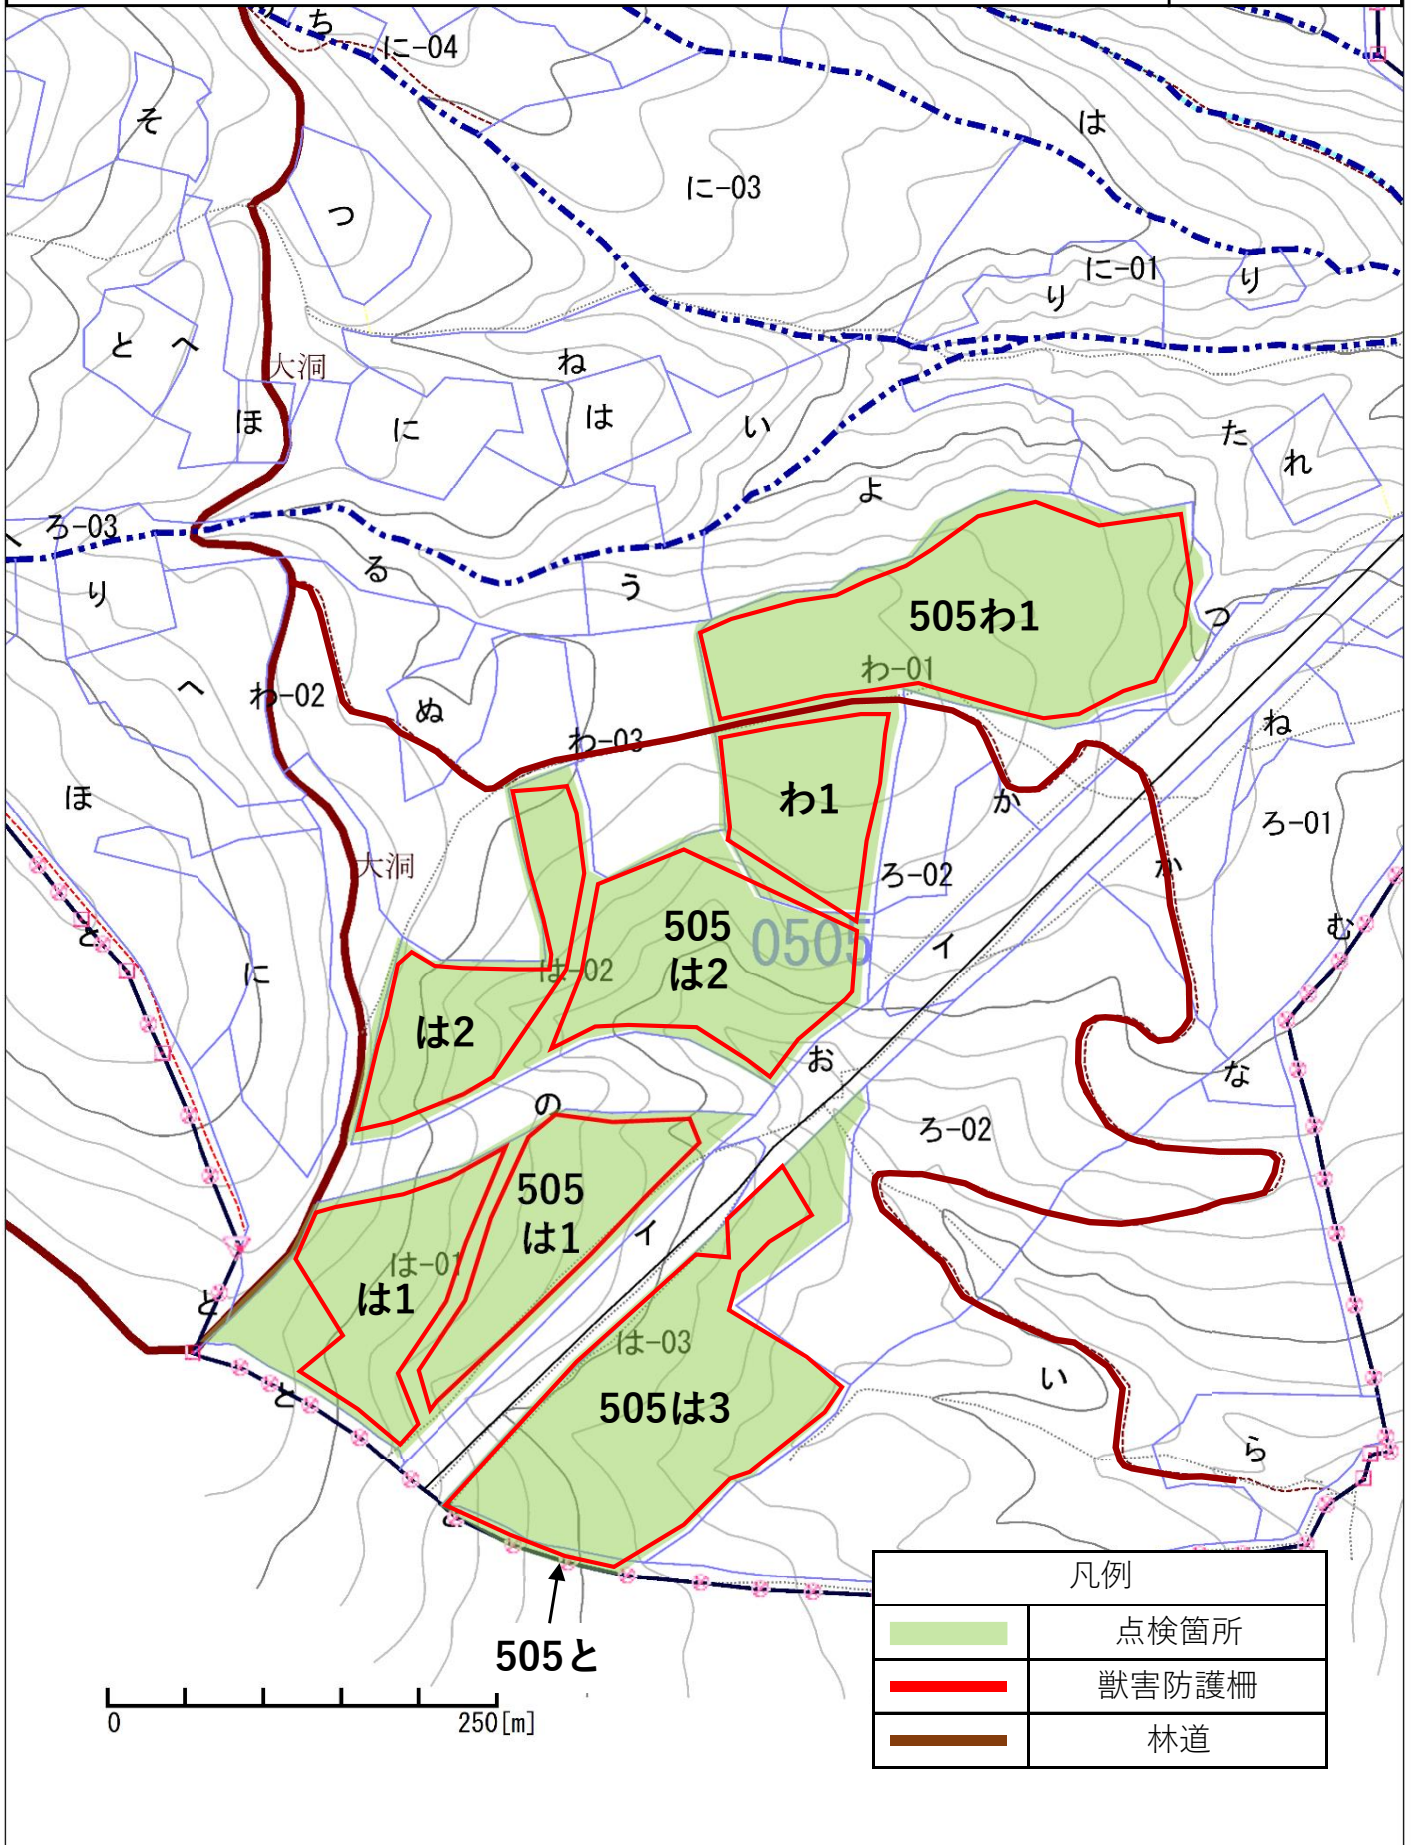

小山・御殿場地区獣害防護柵点検業務委託（R6当初翌債）

点検箇所位置図

静岡県駿東郡小山町大字大御神 大洞山国有林505は1林小班外

N

S = 1/20,000

凡例	
	事業実施箇所

小山・御殿場地区獣害防護柵点検業務委託（R6当初翌債）

点検箇所位置図

静岡県御殿場市深沢 深沢国有林563ろ林小班外

N

S = 1/20,000

凡例	
	事業実施箇所

小山・御殿場地区獣害防護柵点検業務委託（R6当初翌債）

点検箇所位置図

静岡県駿東郡小山町大字大御神 大洞山国有林505は1林小班外

N

S = 1/5,000

小山・御殿場地区獣害防護柵点検業務委託（R6当初翌債）

点検箇所位置図

静岡県駿東郡小山町大字大御神 大洞山国有林514ろ1林小班

N

S = 1/5,000

小山・御殿場地区獣害防護柵点検業務委託（R6当初翌債）

点検箇所位置図

凡例	
	点検箇所
	獣害防護柵
	林道

小山・御殿場地区獣害防護柵点検業務委託（R6当初翌債）

点検箇所位置図

静岡県御殿場市東田中 東田中国有林580い林小班

N

S = 1/5,000