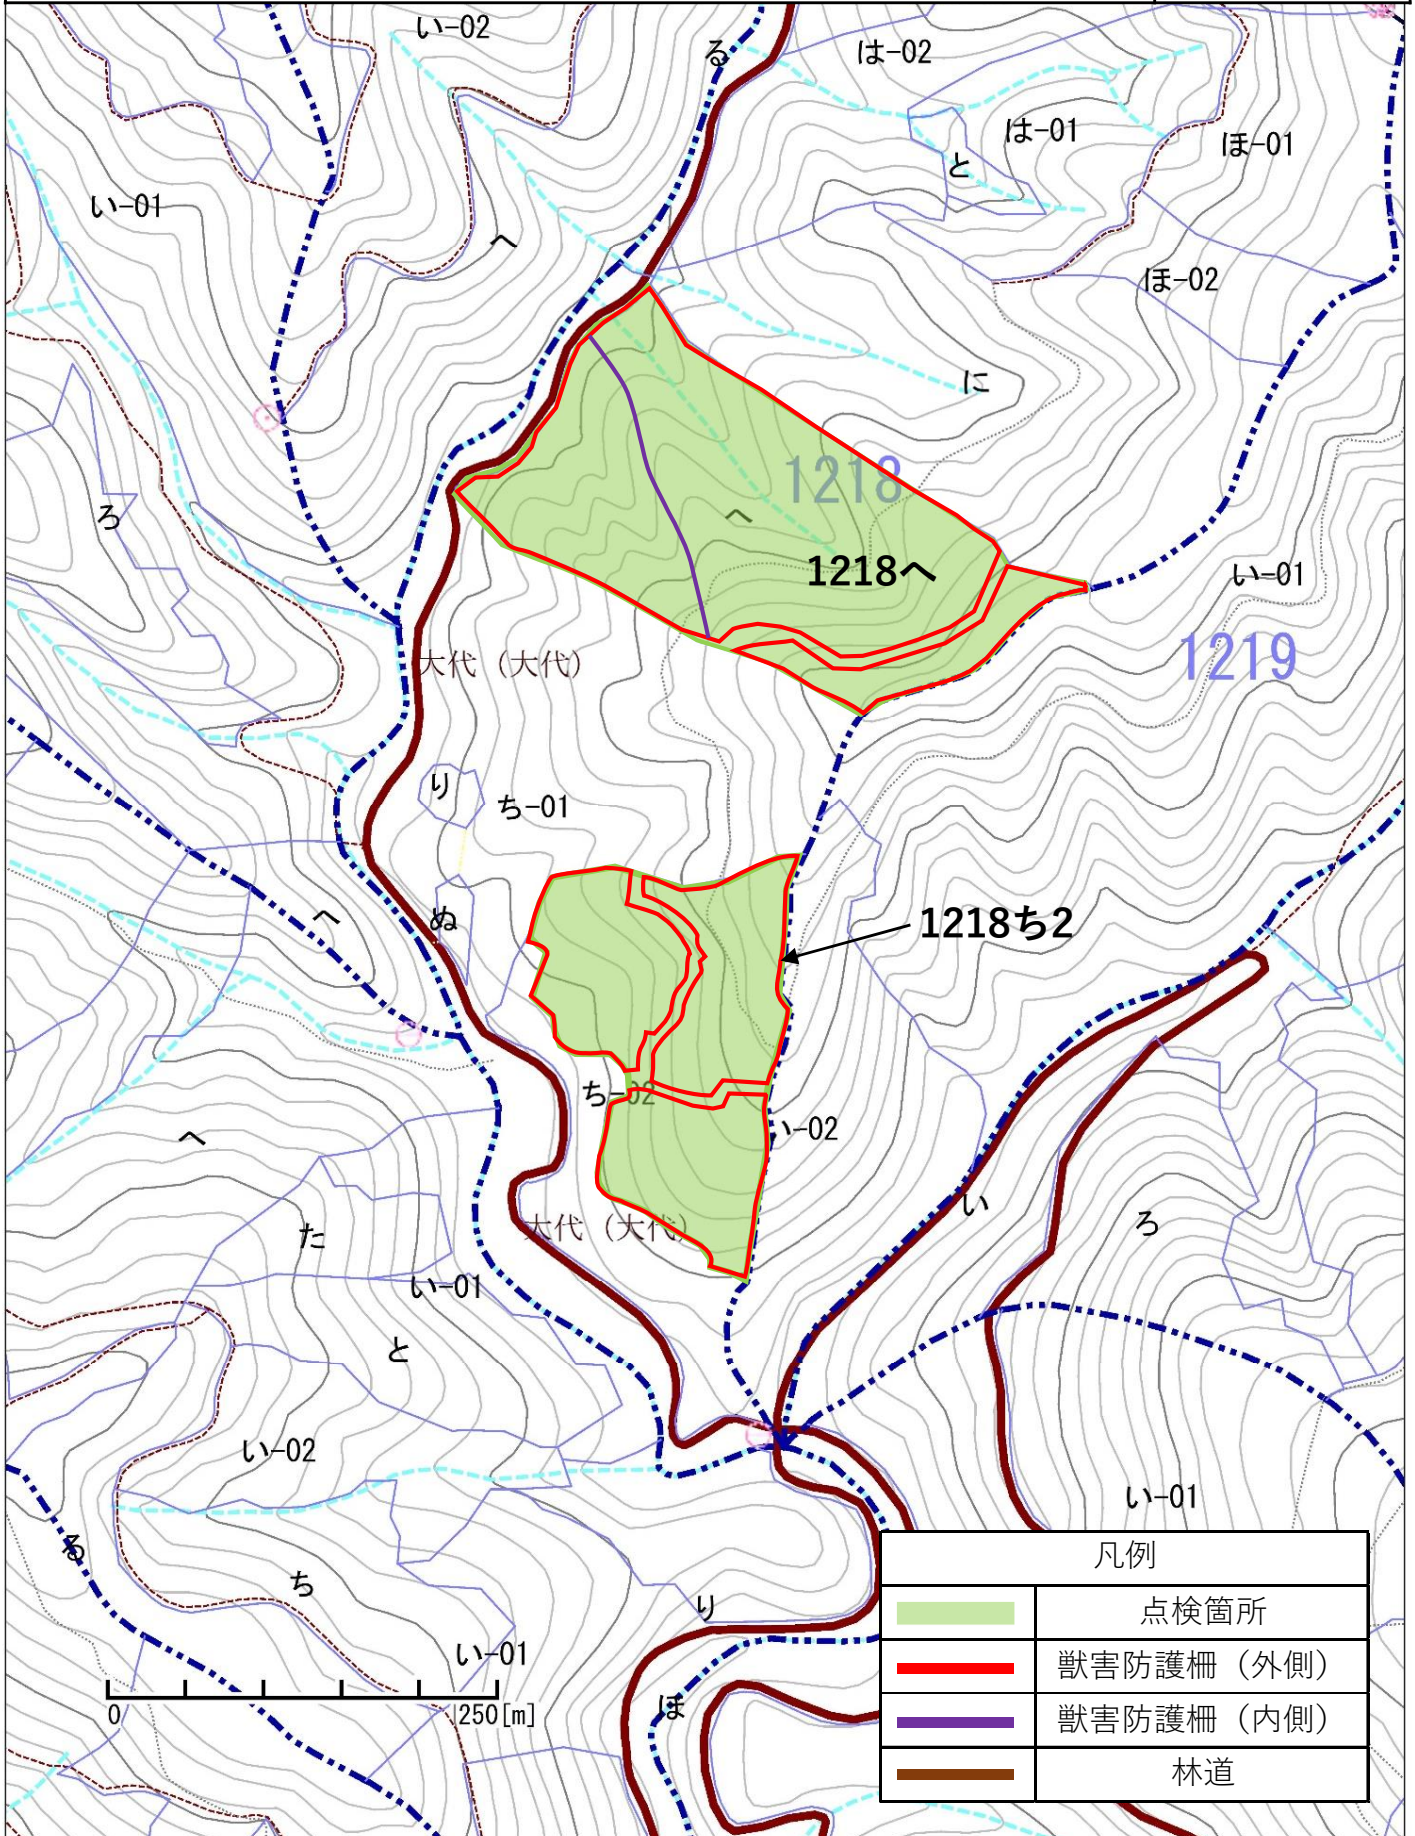

大代地区獣害防護柵点検業務委託（R6当初翌債）

点検箇所位置図

静岡県島田市大代 大代国有林1218～林小班外

N

4

S = 1 / 20,000

凡例	
	点検箇所

大代地区獣害防護柵点検業務委託 (R6当初翌債)

点検箇所位置図

静岡県島田市大代 大代国有林1218へ林小班外

N

S = 1 / 5, 000

大代地区獣害防護柵点検業務委託 (R6当初翌債)

点検箇所位置図

静岡県島田市大代 大代国有林1223は1林小班外

S = 1 / 5, 0 0 0