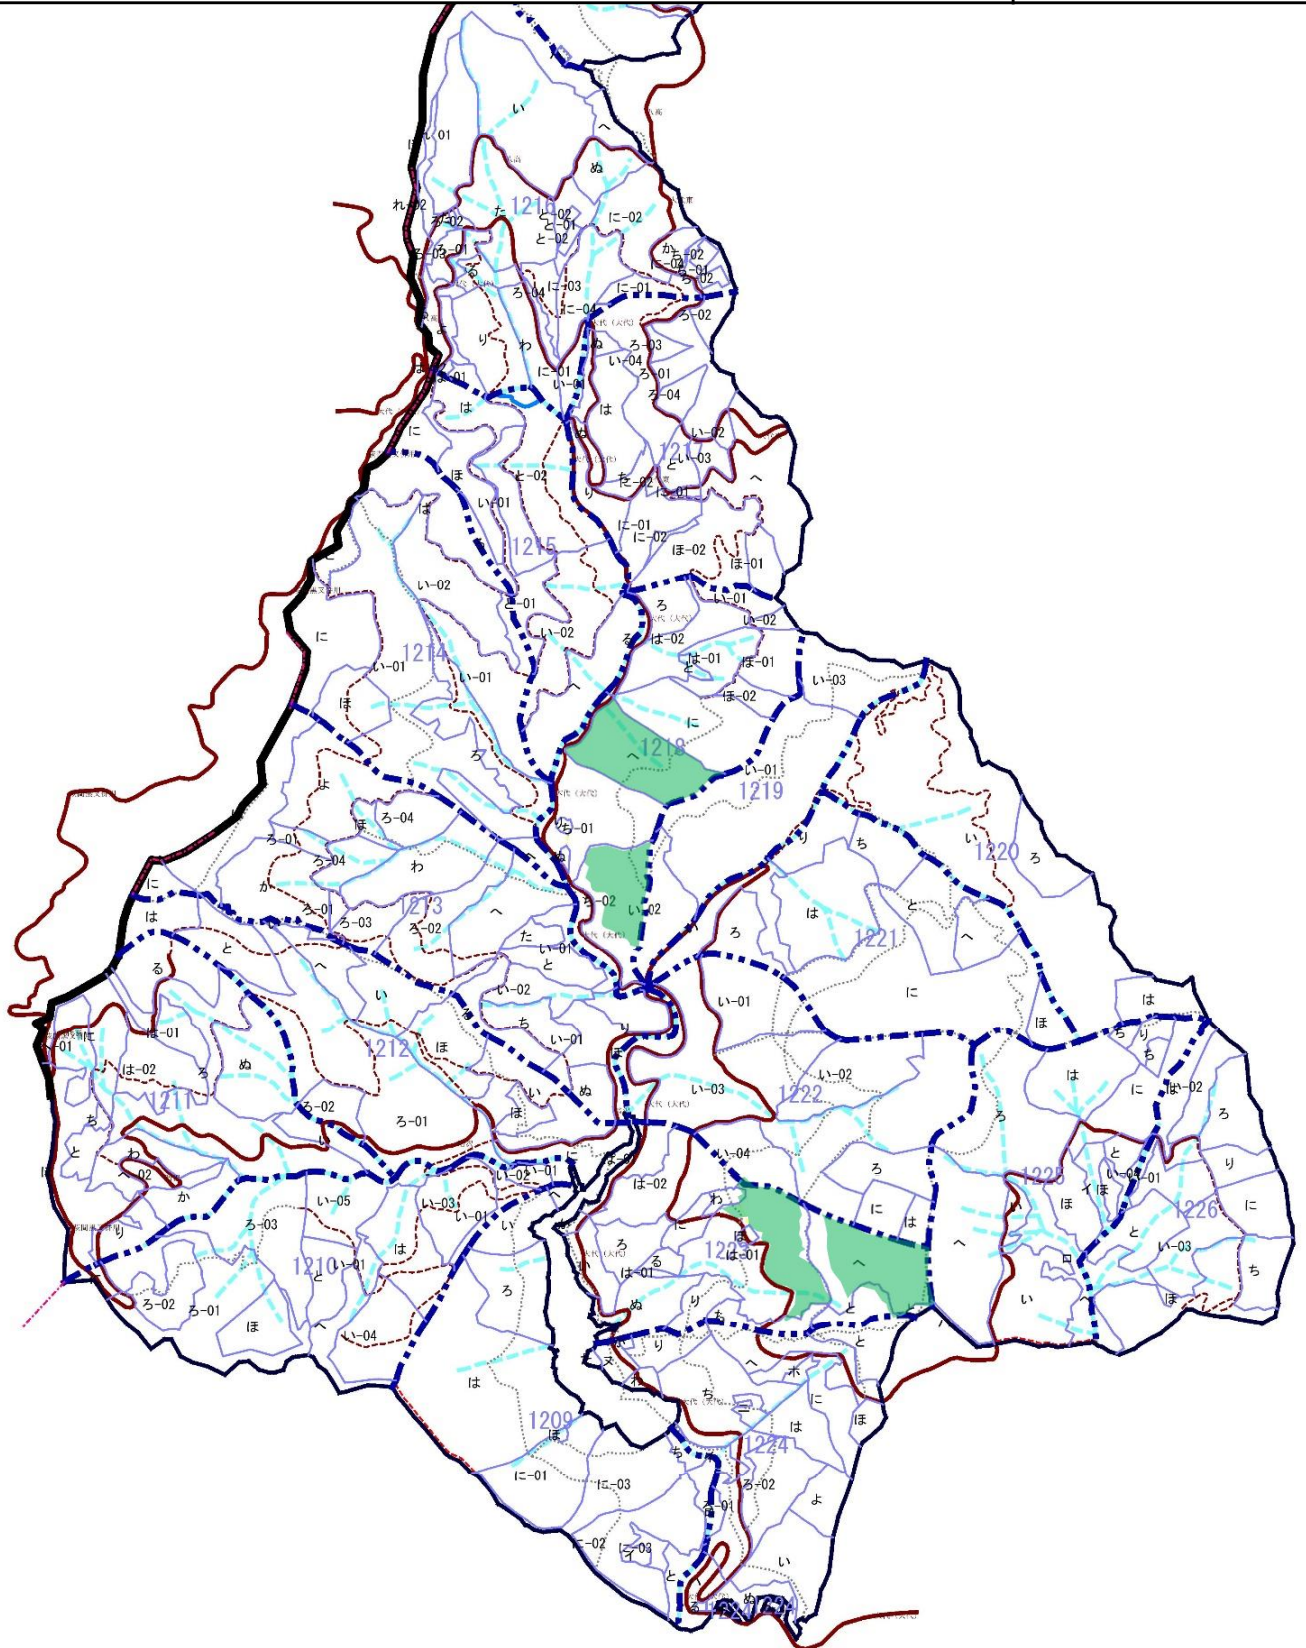

大代地区獣害防護柵点検業務委託（R6当初翌債）

点検箇所位置図

静岡県島田市大代 大代国有林1218～林小班外

N

4

S = 1 / 20,000

凡例	
	点検箇所

大代地区獣害防護柵点検業務委託 (R6当初翌債)

点検箇所位置図

静岡県島田市大代 大代国有林1218へ林小班外

N

S = 1 / 5, 000

大代地区獣害防護柵点検業務委託 (R6当初翌債)

点検箇所位置図

静岡県島田市大代 大代国有林1223は1林小班外

S = 1 / 5, 0 0 0