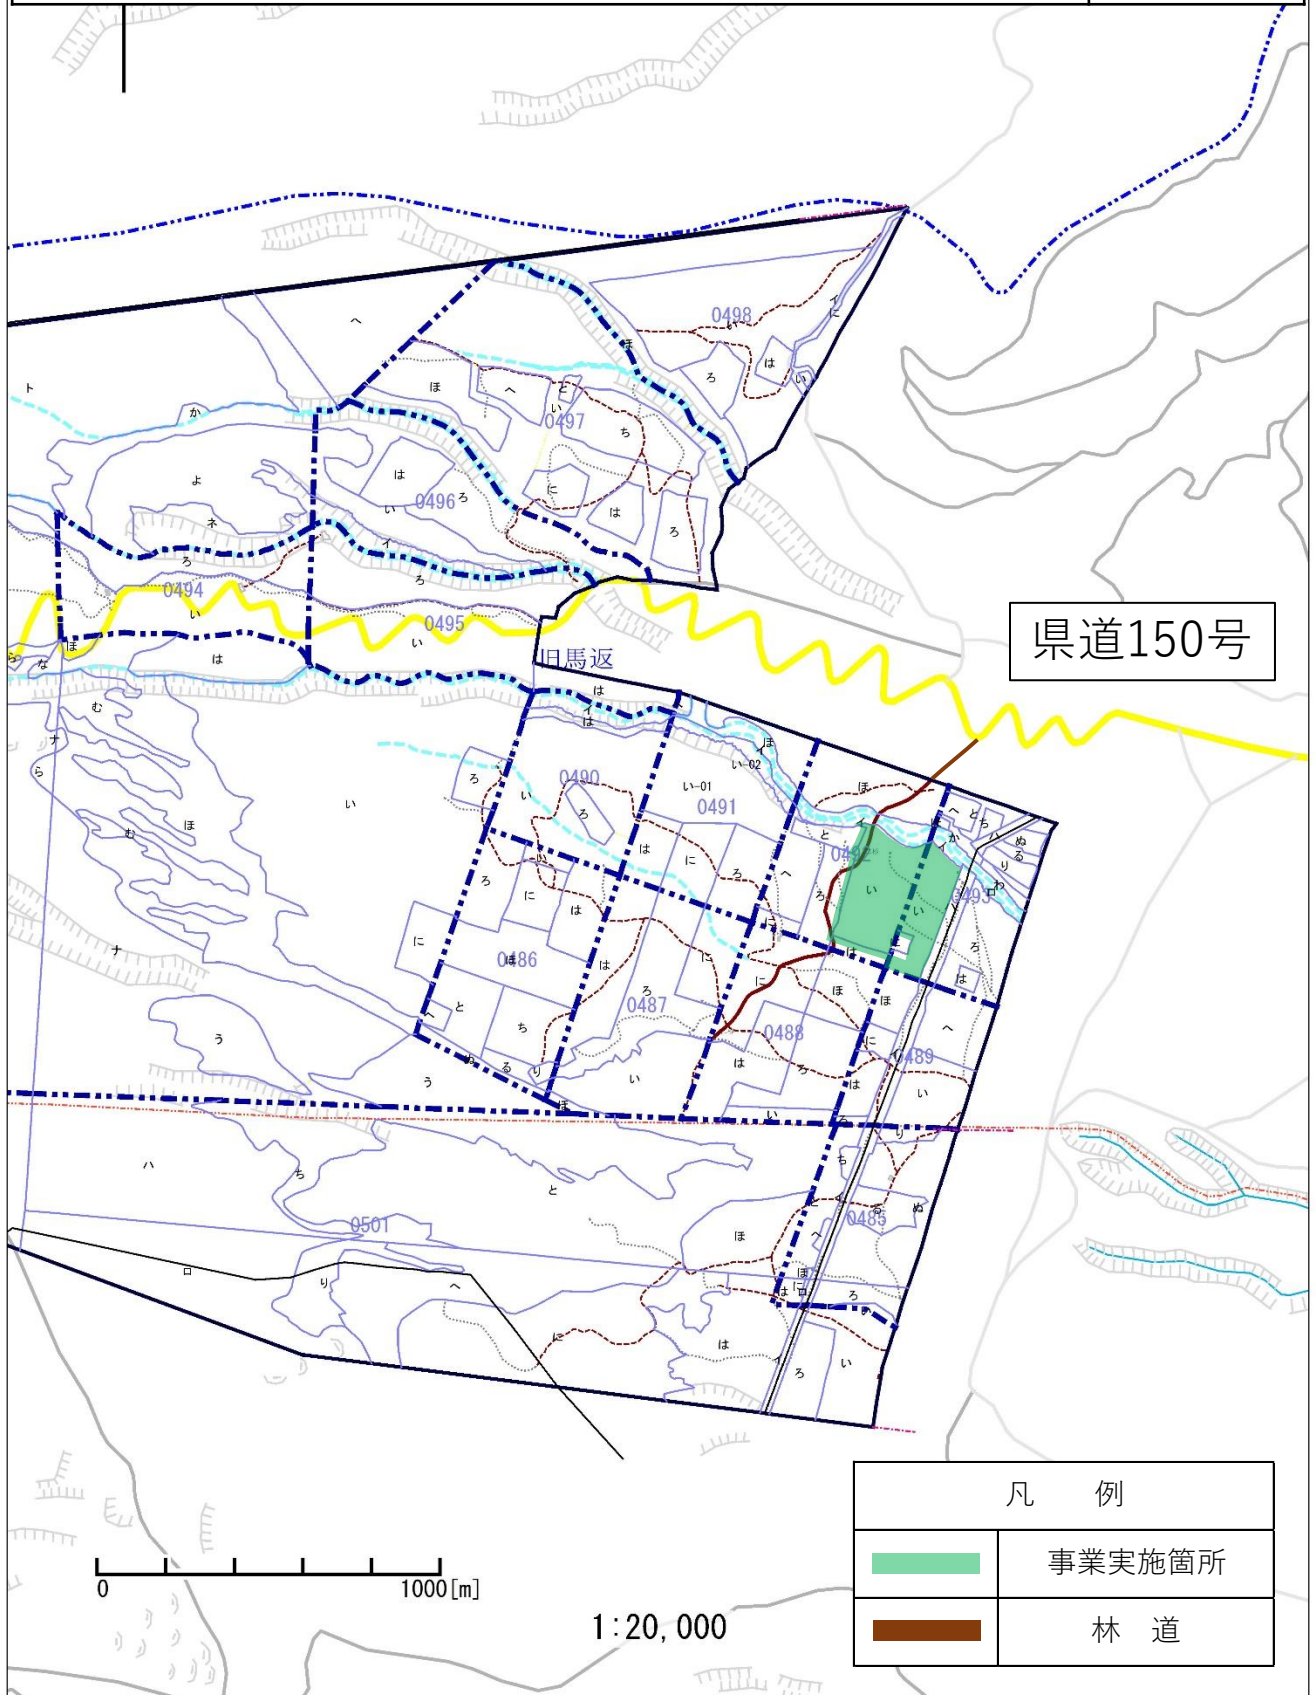

令和6年度 木ノ根坂地区造林(保育間伐)請負事業

事業実施箇所位置図 1:20,000 1枚

事業実施箇所位置図 1:5,000 1枚

静岡森林管理署

令和6年度 木ノ根坂地区造林（保育間伐）請負事業

請負箇所位置図

静岡県駿東郡小山町字木ノ根坂 木ノ根坂国有林492い林小班外

N  
4  
S = 1/20,000

県道150号

凡 例	
	事業実施箇所
	林 道

0 1000[m]

1:20,000

令和6年度 木ノ根坂地区造林（保育間伐）請負事業

請負箇所位置図

静岡県駿東郡小山町字木ノ根坂 木ノ根坂国有林492い林小班外

S = 1/5,000