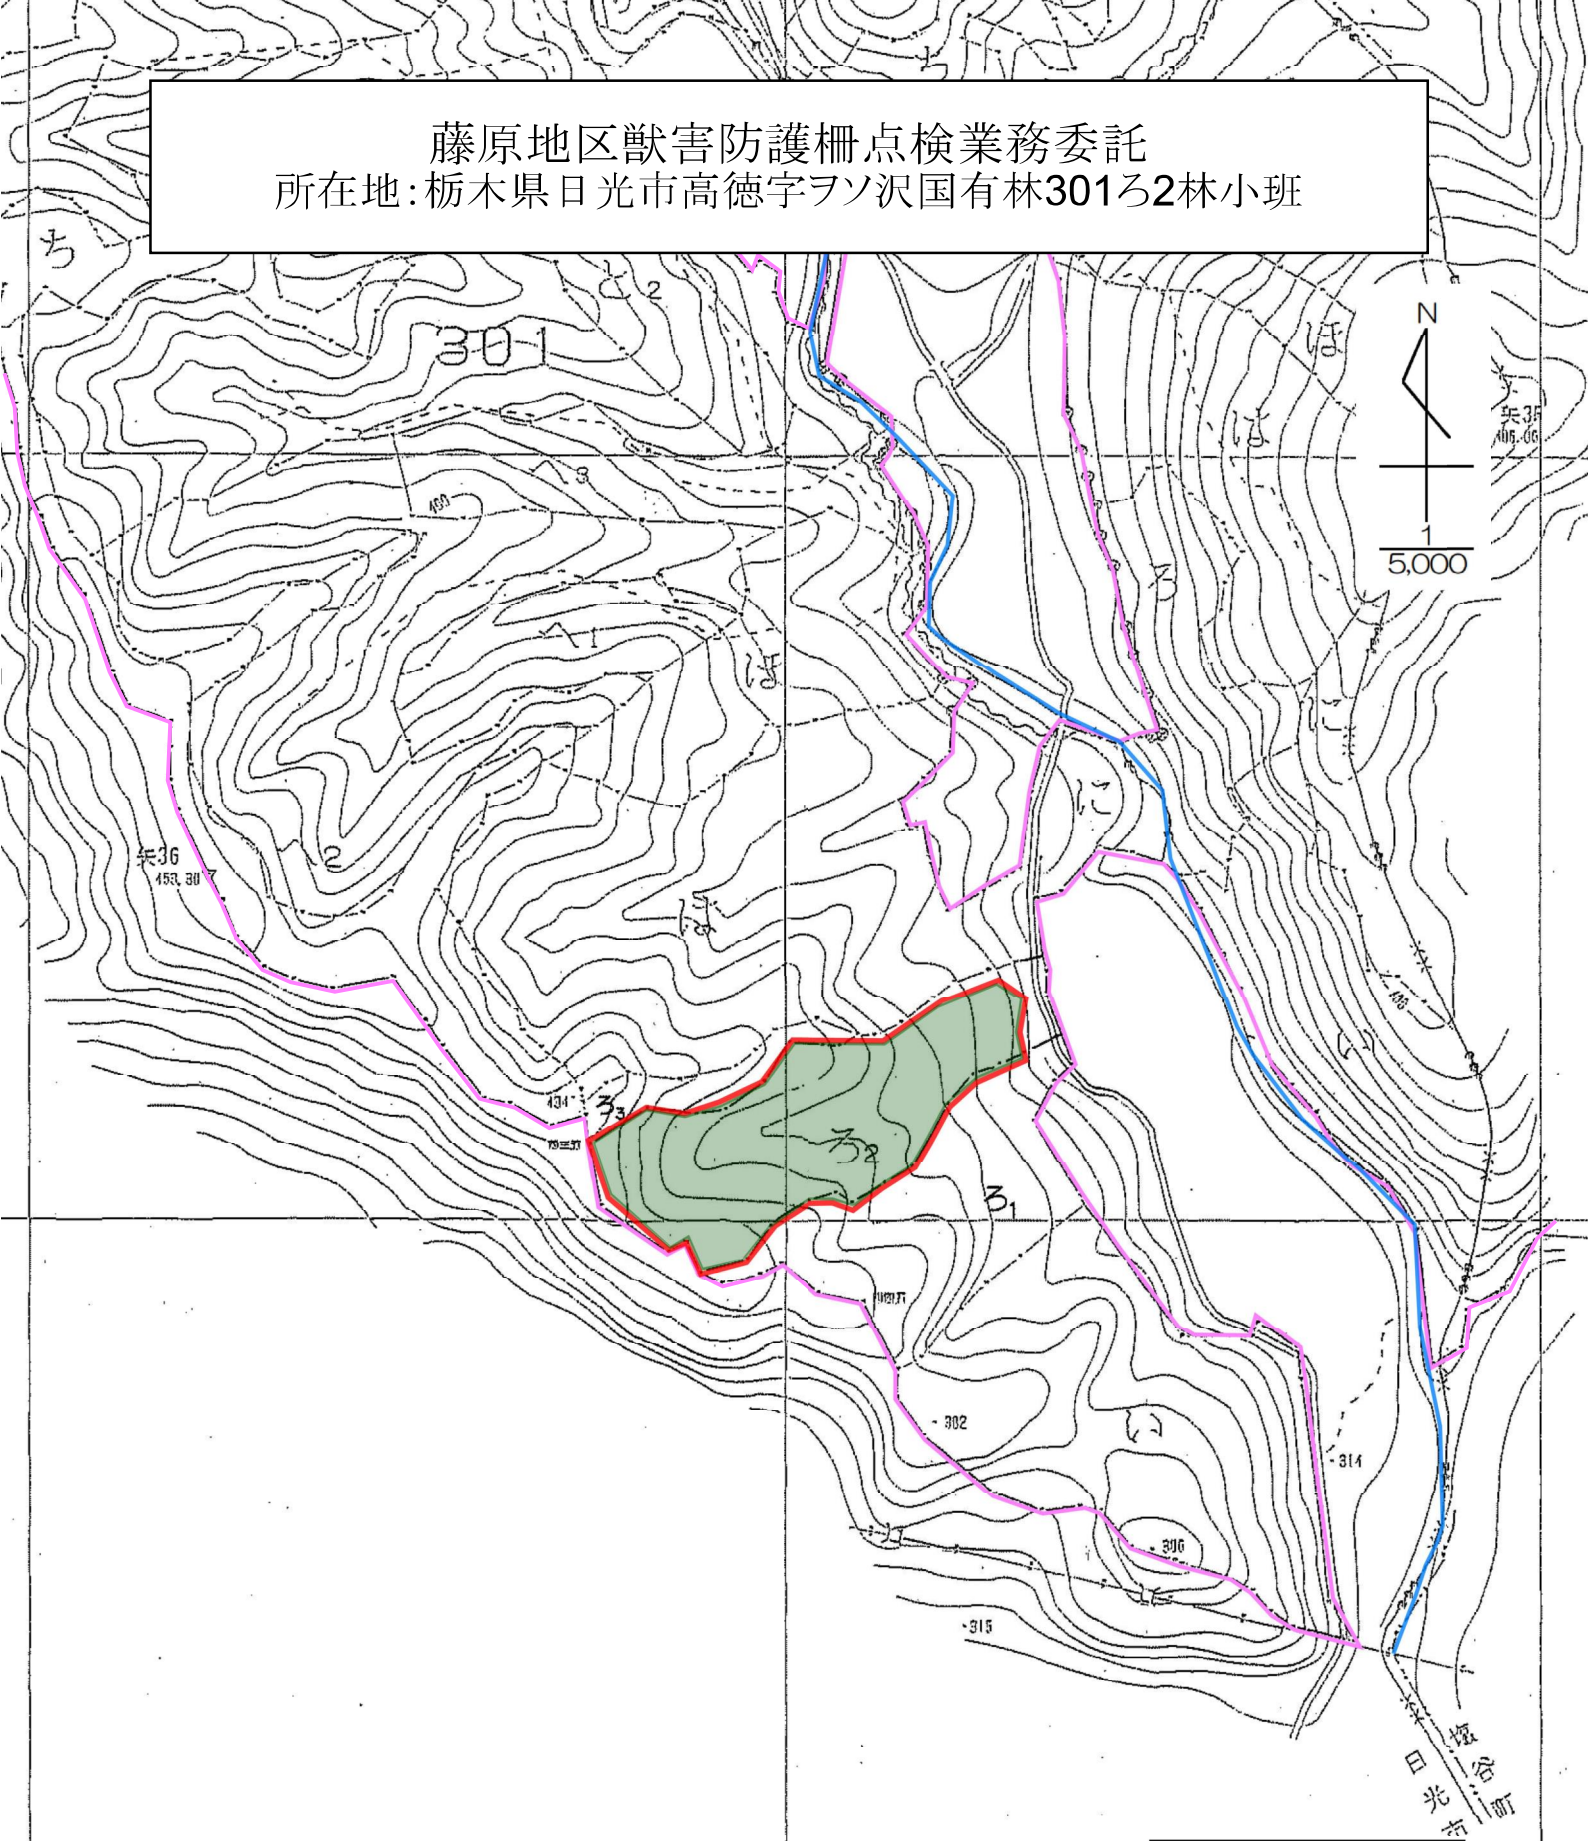

藤原地区獣害防護柵点検業務委託  
 所在地: 栃木県日光市藤原字タテ原国有林5に2林小班外

藤原地区獣害防護柵点検業務委託  
 所在地：栃木県日光市藤原字タテ原国有林341は1林小班

委託箇所	
林小班	シカ防護柵延長 (m)
341は1	750

凡 例	
委託箇所	
シカ防護柵	
沢 (河川)	
道路等	
官 民 界	

藤原地区獣害防護柵点検業務委託  
 所在地: 栃木県日光市高德字ヲソ沢国有林301ろ2林小班

委託箇所	
林小班	シカ防護柵延長 (m)
301ろ2	900

凡 例	
委託箇所	
シカ防護柵	
沢 (河川)	
道路等	
官民界	

藤原地区獣害防護柵点検業務委託  
 所在地: 栃木県日光市高德字ヲソ沢国有林301つ1林小班外

委託箇所	
林小班	シカ防護柵延長 (m)
301つ1	1,450
302い1	1,050

凡 例	
委託箇所	
シカ防護柵	
沢 (河川)	
道路等	
官民界	

藤原地区獣害防護柵点検業務委託  
 所在地: 栃木県日光市藤原字タテ原国有林5に2林小班外