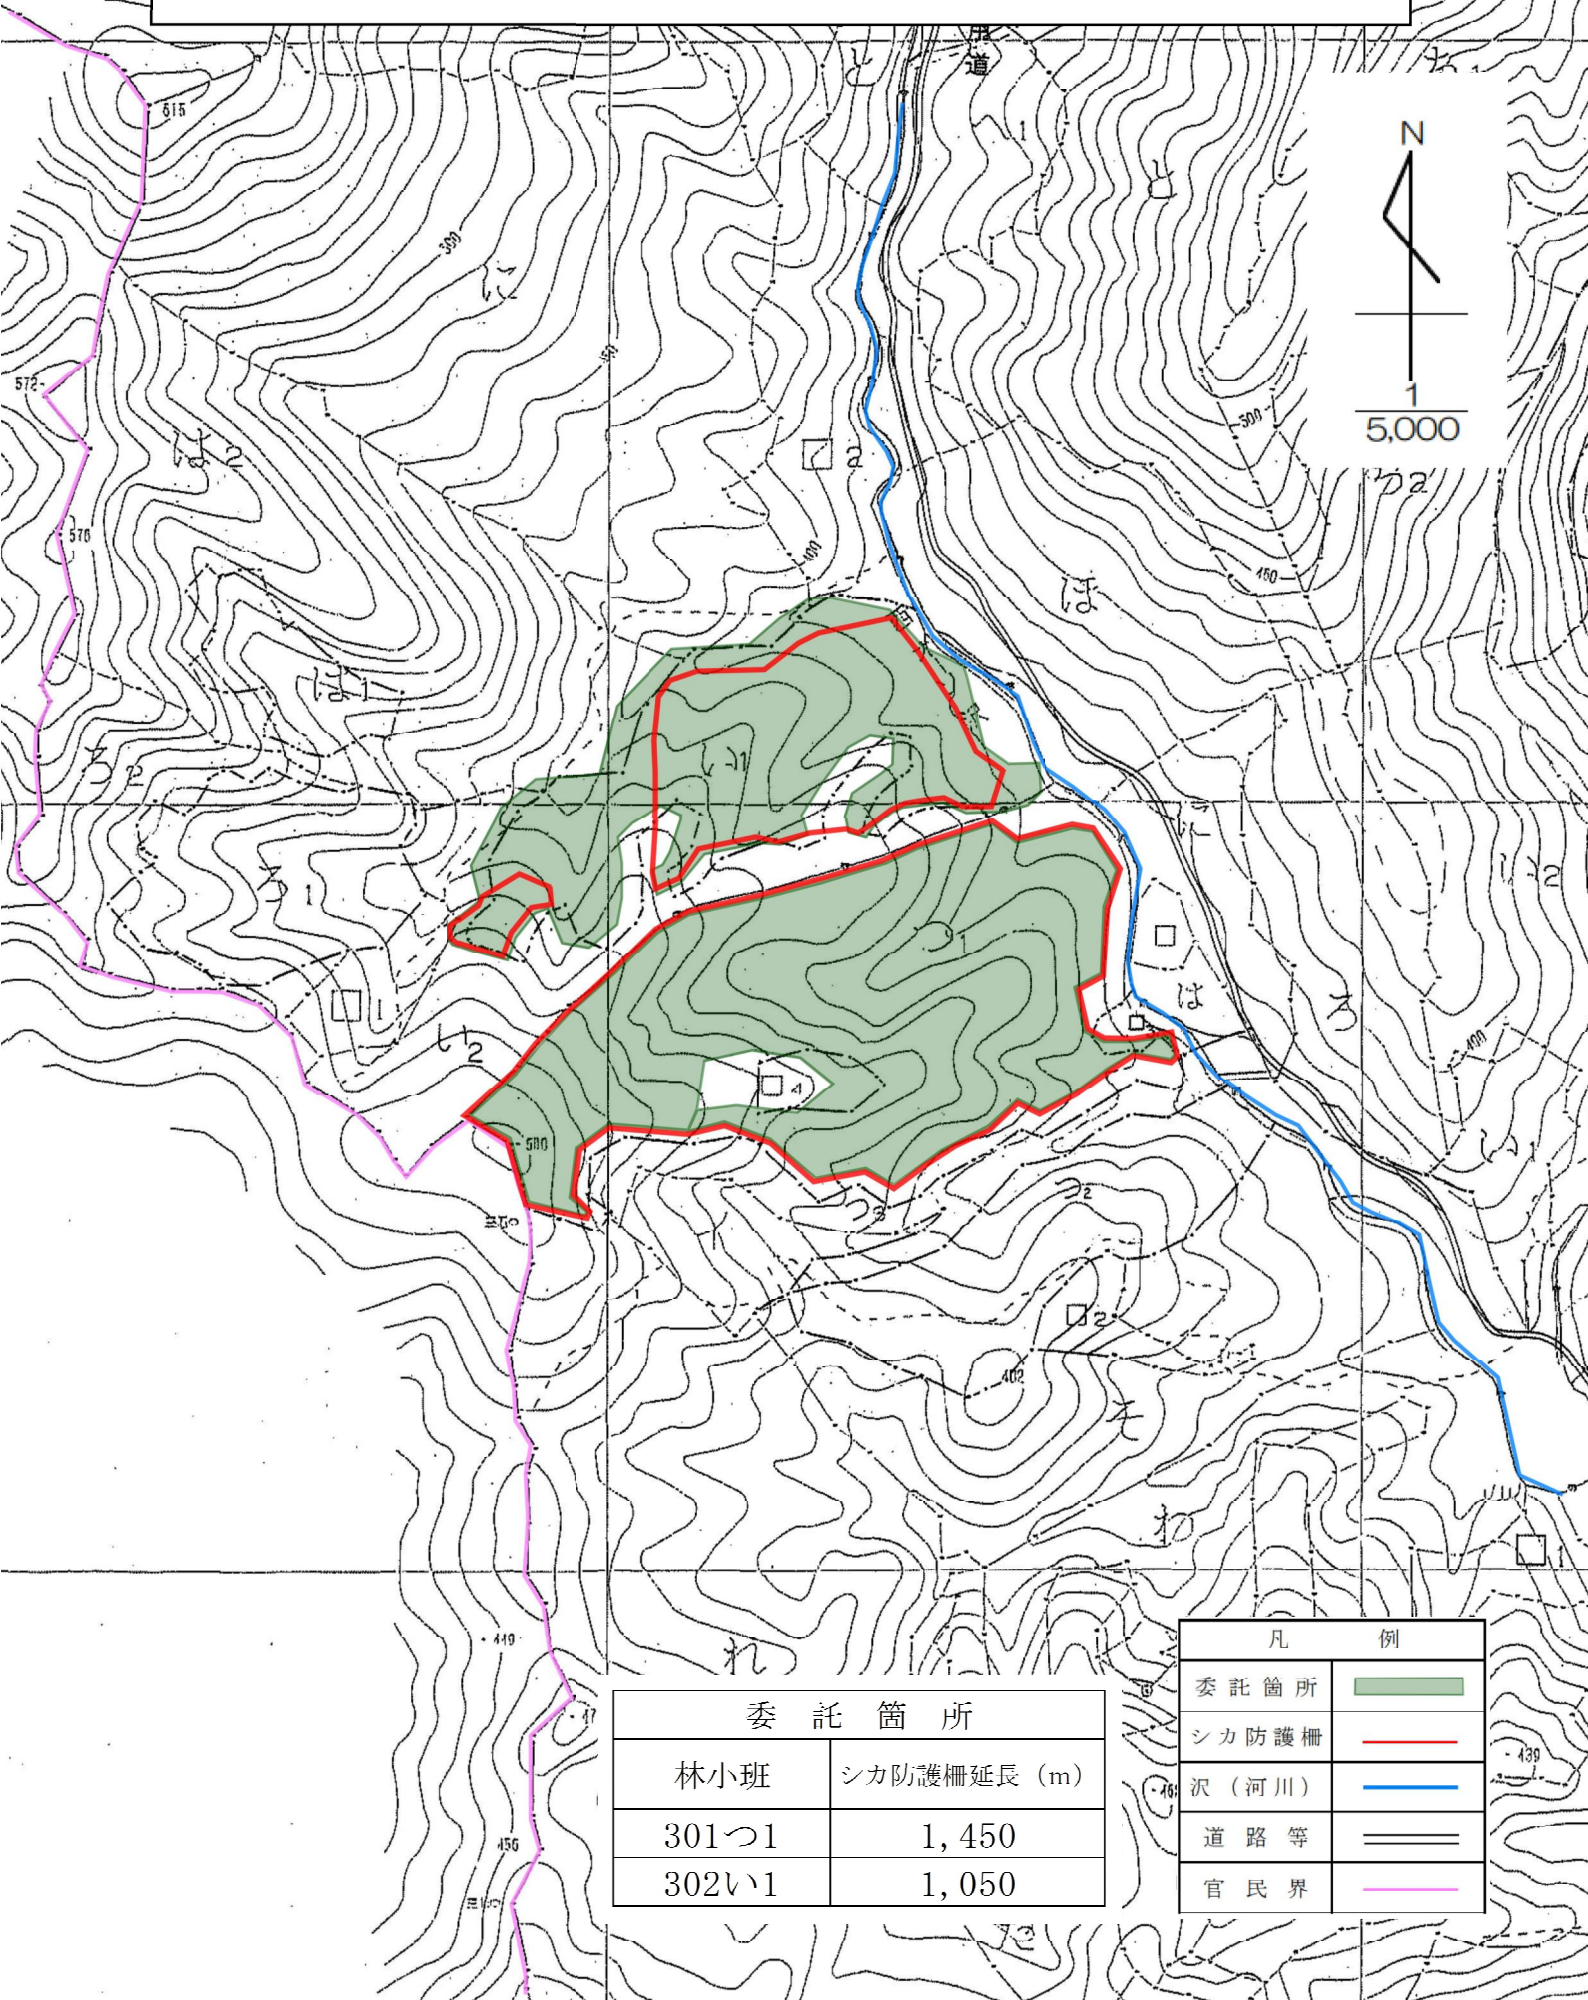

藤原地区獣害防護柵点検業務委託  
 所在地: 栃木県日光市藤原字タテ原国有林5に2林小班外

藤原地区獣害防護柵点検業務委託  
 所在地：栃木県日光市藤原字タテ原国有林341は1林小班

委託箇所	
林小班	シカ防護柵延長 (m)
341は1	750

凡 例	
委託箇所	
シカ防護柵	
沢 (河川)	
道路等	
官 民 界	

藤原地区獣害防護柵点検業務委託  
 所在地: 栃木県日光市高德字ヲソ沢国有林301ろ2林小班

委託箇所	
林小班	シカ防護柵延長 (m)
301ろ2	900

凡 例	
委託箇所	
シカ防護柵	
沢 (河川)	
道路等	
官民界	

藤原地区獣害防護柵点検業務委託  
 所在地: 栃木県日光市高德字ヲソ沢国有林301つ1林小班外

委託箇所	
林小班	シカ防護柵延長 (m)
301つ1	1,450
302い1	1,050

凡 例	
委託箇所	
シカ防護柵	
沢 (河川)	
道路等	
官民界	

藤原地区獣害防護柵点検業務委託  
 所在地: 栃木県日光市藤原字タテ原国有林5に2林小班外

委託箇所	
林小班	シカ防護柵延長 (m)
5に2	660
5に3	620
5ぬ2	120

凡 例	
委託箇所	
シカ防護柵	
沢 (河川)	
道路等	
官民界	