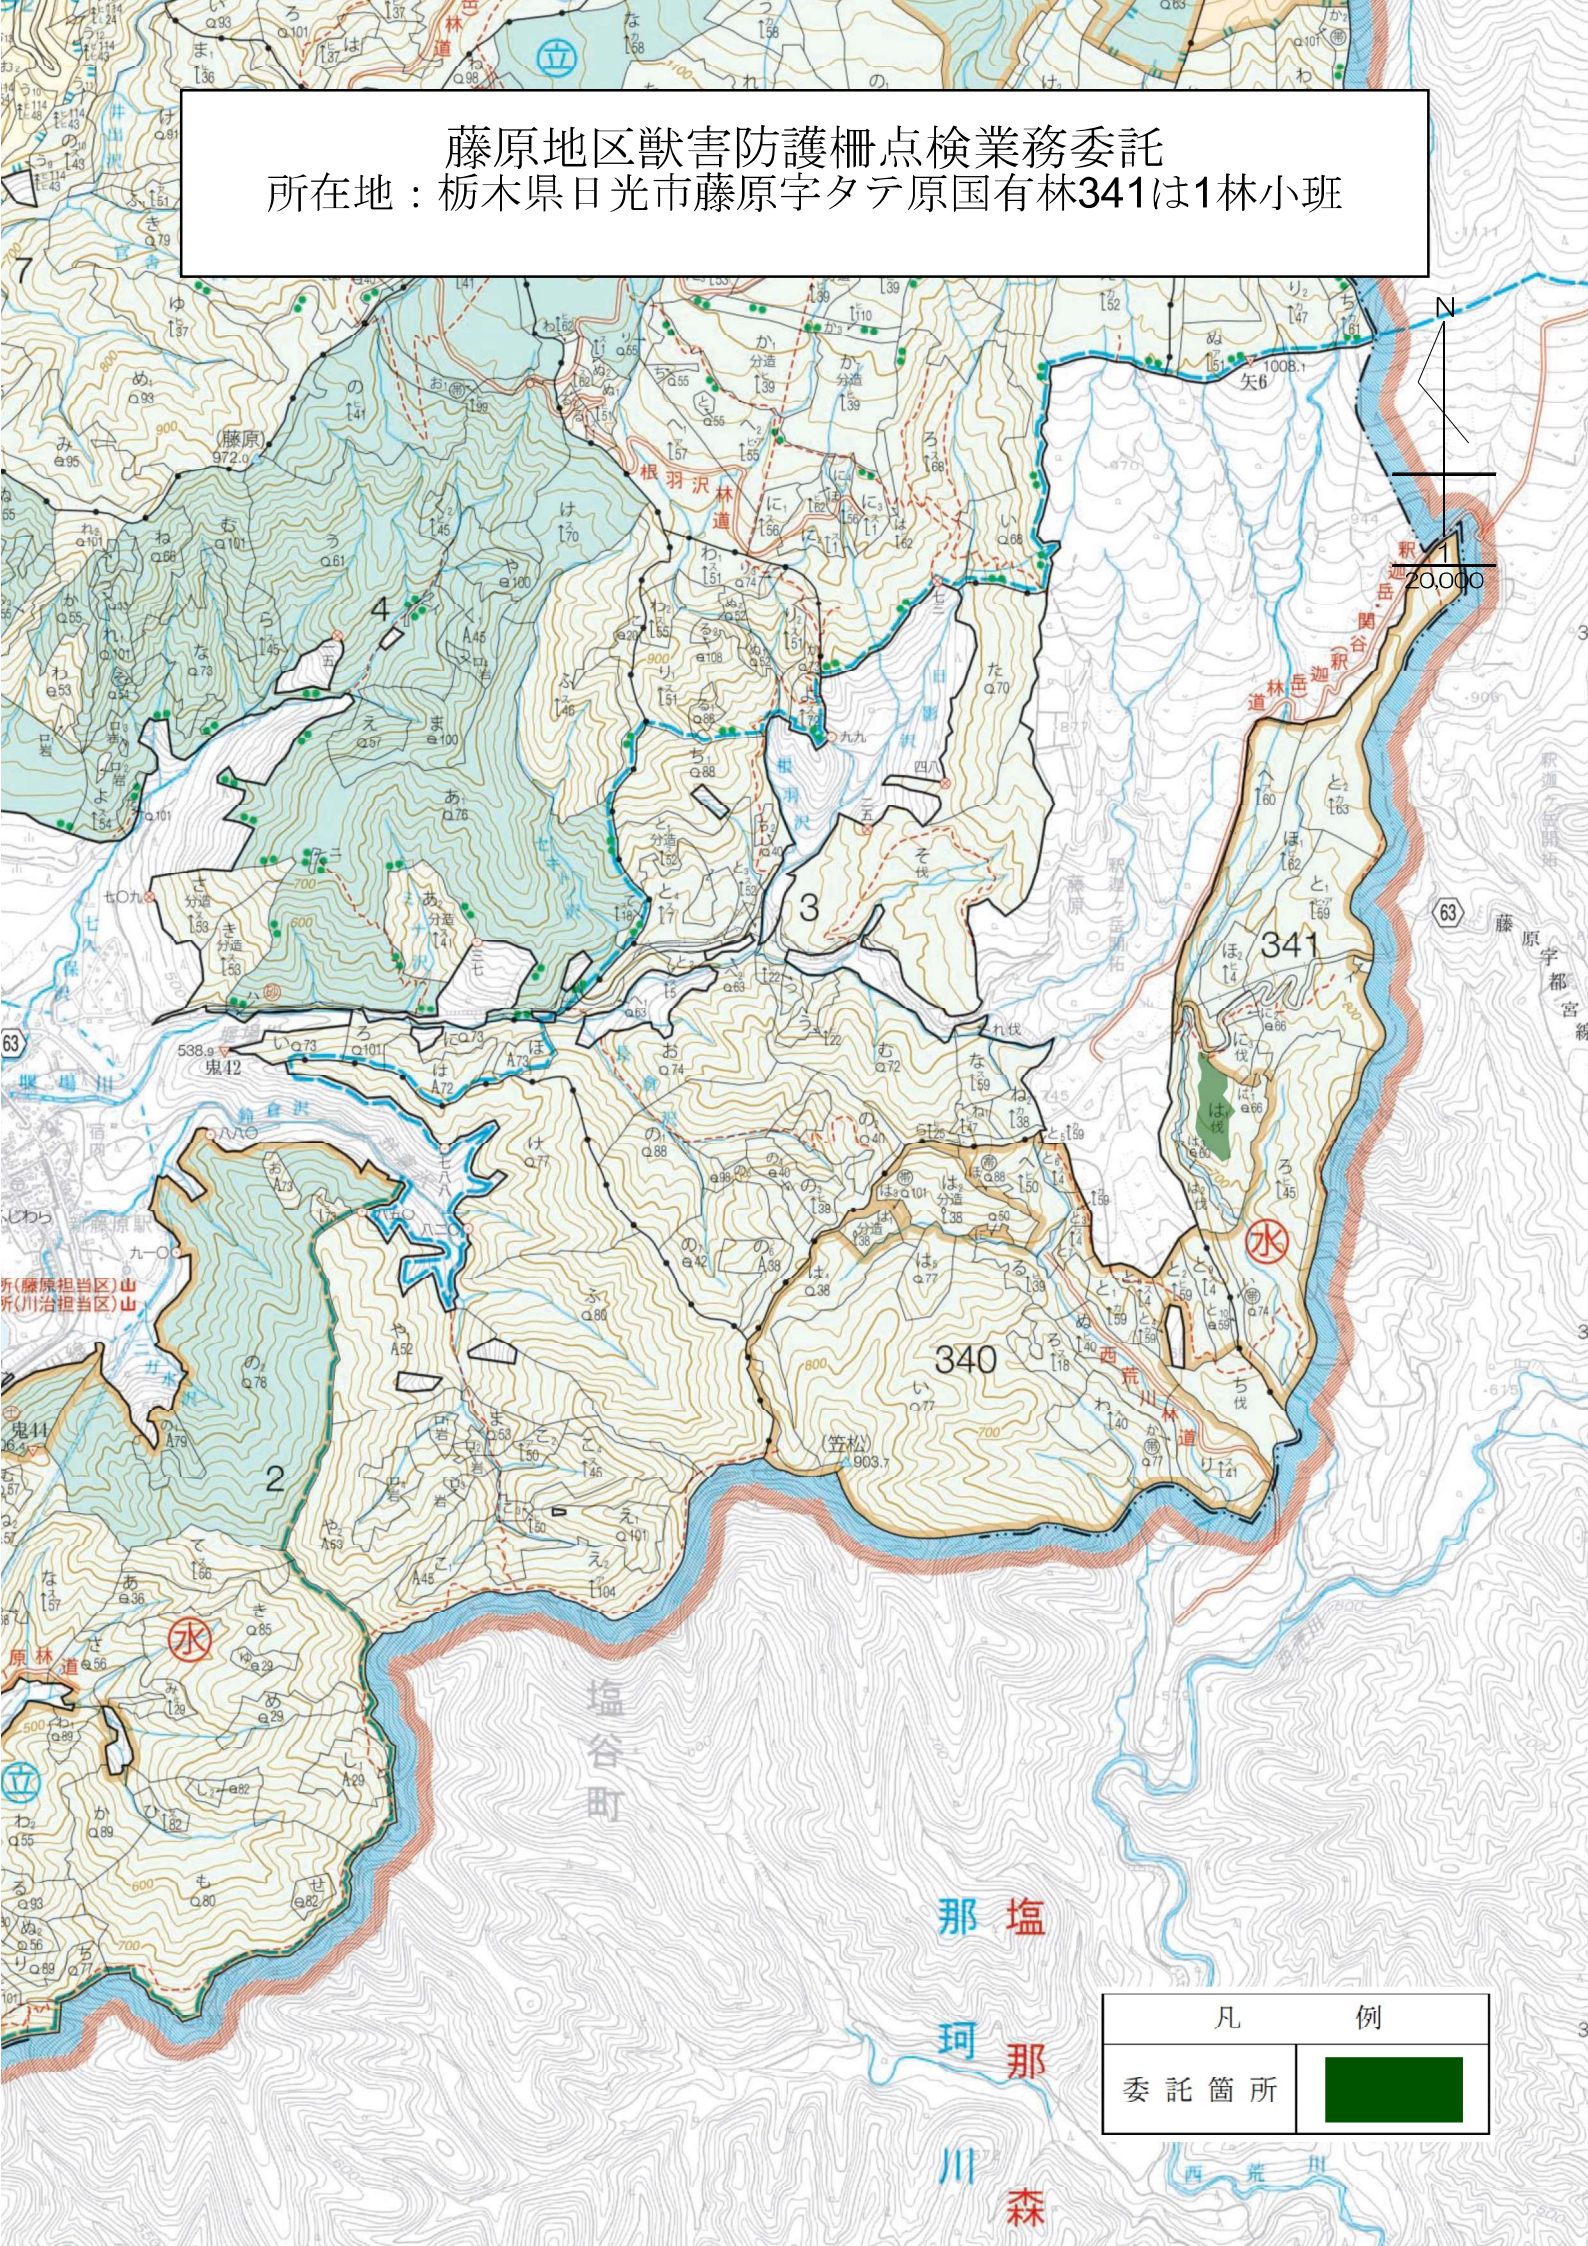

藤原地区獣害防護柵点検  
業務委託事業【R6 当初翌債】

位置図 (1/20,000)	3 枚
区域図 (1/5,000)	4 枚

藤原地区獣害防護柵点検業務委託  
 所在地：栃木県日光市藤原字タテ原国有林341は1林小班

凡 例	
委託箇所	<span style="display: inline-block; width: 15px; height: 15px; background-color: green; vertical-align: middle;"></span>

# 藤原地区獣害防護柵点検業務委託 所在地：栃木県日光市高德字ヲソ沢国有林301ろ2林小班外

日光森林管理署 ㊦ 0  
森林事務所(藤原) ㊦ 0

図面番号	担当区
9-1	藤原
9-2	川治
9-3	黒部
9-4	川俣
9-5	川俣
9-6	三依
9-7	横川
9-8	日光
	奥日光
	益子
	瀬内
	区計

凡例	
委託箇所	<span style="display:inline-block; width:15px; height:15px; background-color:green;"></span>

藤原地区獣害防護柵点検業務委託  
 所在地: 栃木県日光市藤原字タテ原国有林5に2林小班外

藤原地区獣害防護柵点検業務委託  
 所在地：栃木県日光市藤原字タテ原国有林341は1林小班

委託箇所	
林小班	シカ防護柵延長 (m)
341は1	750

凡 例	
委託箇所	
シカ防護柵	
沢 (河川)	
道路等	
官 民 界	

藤原地区獣害防護柵点検業務委託  
 所在地: 栃木県日光市高德字ヲソ沢国有林301ろ2林小班

委託箇所	
林小班	シカ防護柵延長 (m)
5に2	660
5に3	620
5ぬ2	120

凡 例	
委託箇所	
シカ防護柵	
沢 (河川)	
道路等	
官民界	