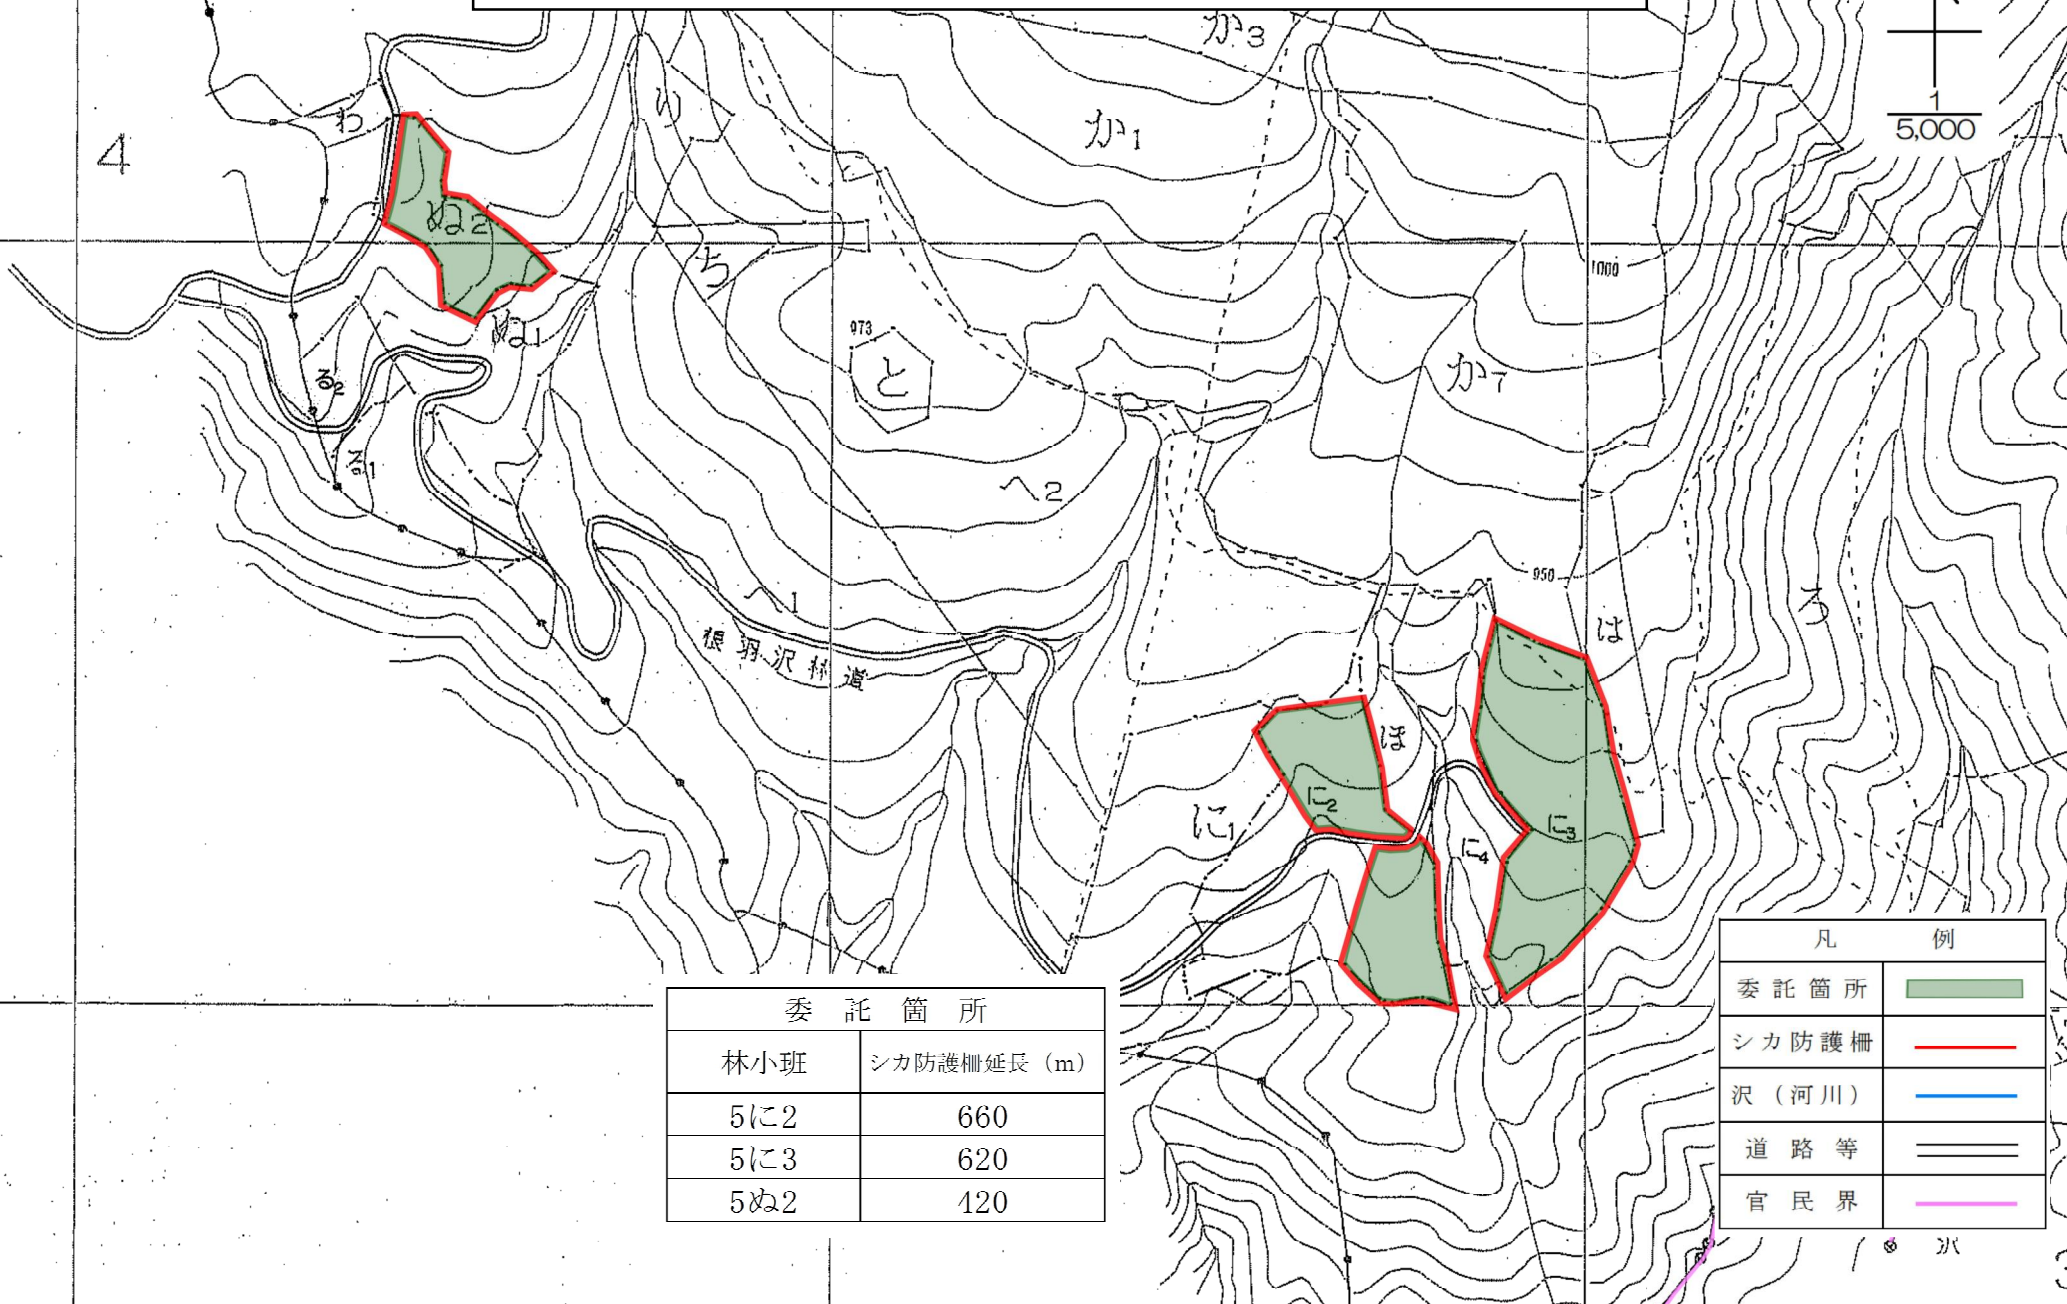

委託箇所	
林小班	シカ防護柵延長 (m)
301ろ2	900

凡 例	
委託箇所	
シカ防護柵	
沢 (河川)	
道路等	
官民界	

藤原地区獣害防護柵点検業務委託  
 所在地: 栃木県日光市高德字ヲソ沢国有林301つ1林小班外

委託箇所	
林小班	シカ防護柵延長 (m)
301つ1	1,450
302い1	1,050

凡 例	
委託箇所	
シカ防護柵	
沢 (河川)	
道路等	
官民界	

藤原地区獣害防護柵点検業務委託  
 所在地: 栃木県日光市藤原字タテ原国有林5に2林小班外

委託箇所	
林小班	シカ防護柵延長 (m)
5に2	660
5に3	620
5ぬ2	120

凡 例	
委託箇所	
シカ防護柵	
沢 (河川)	
道路等	
官民界	