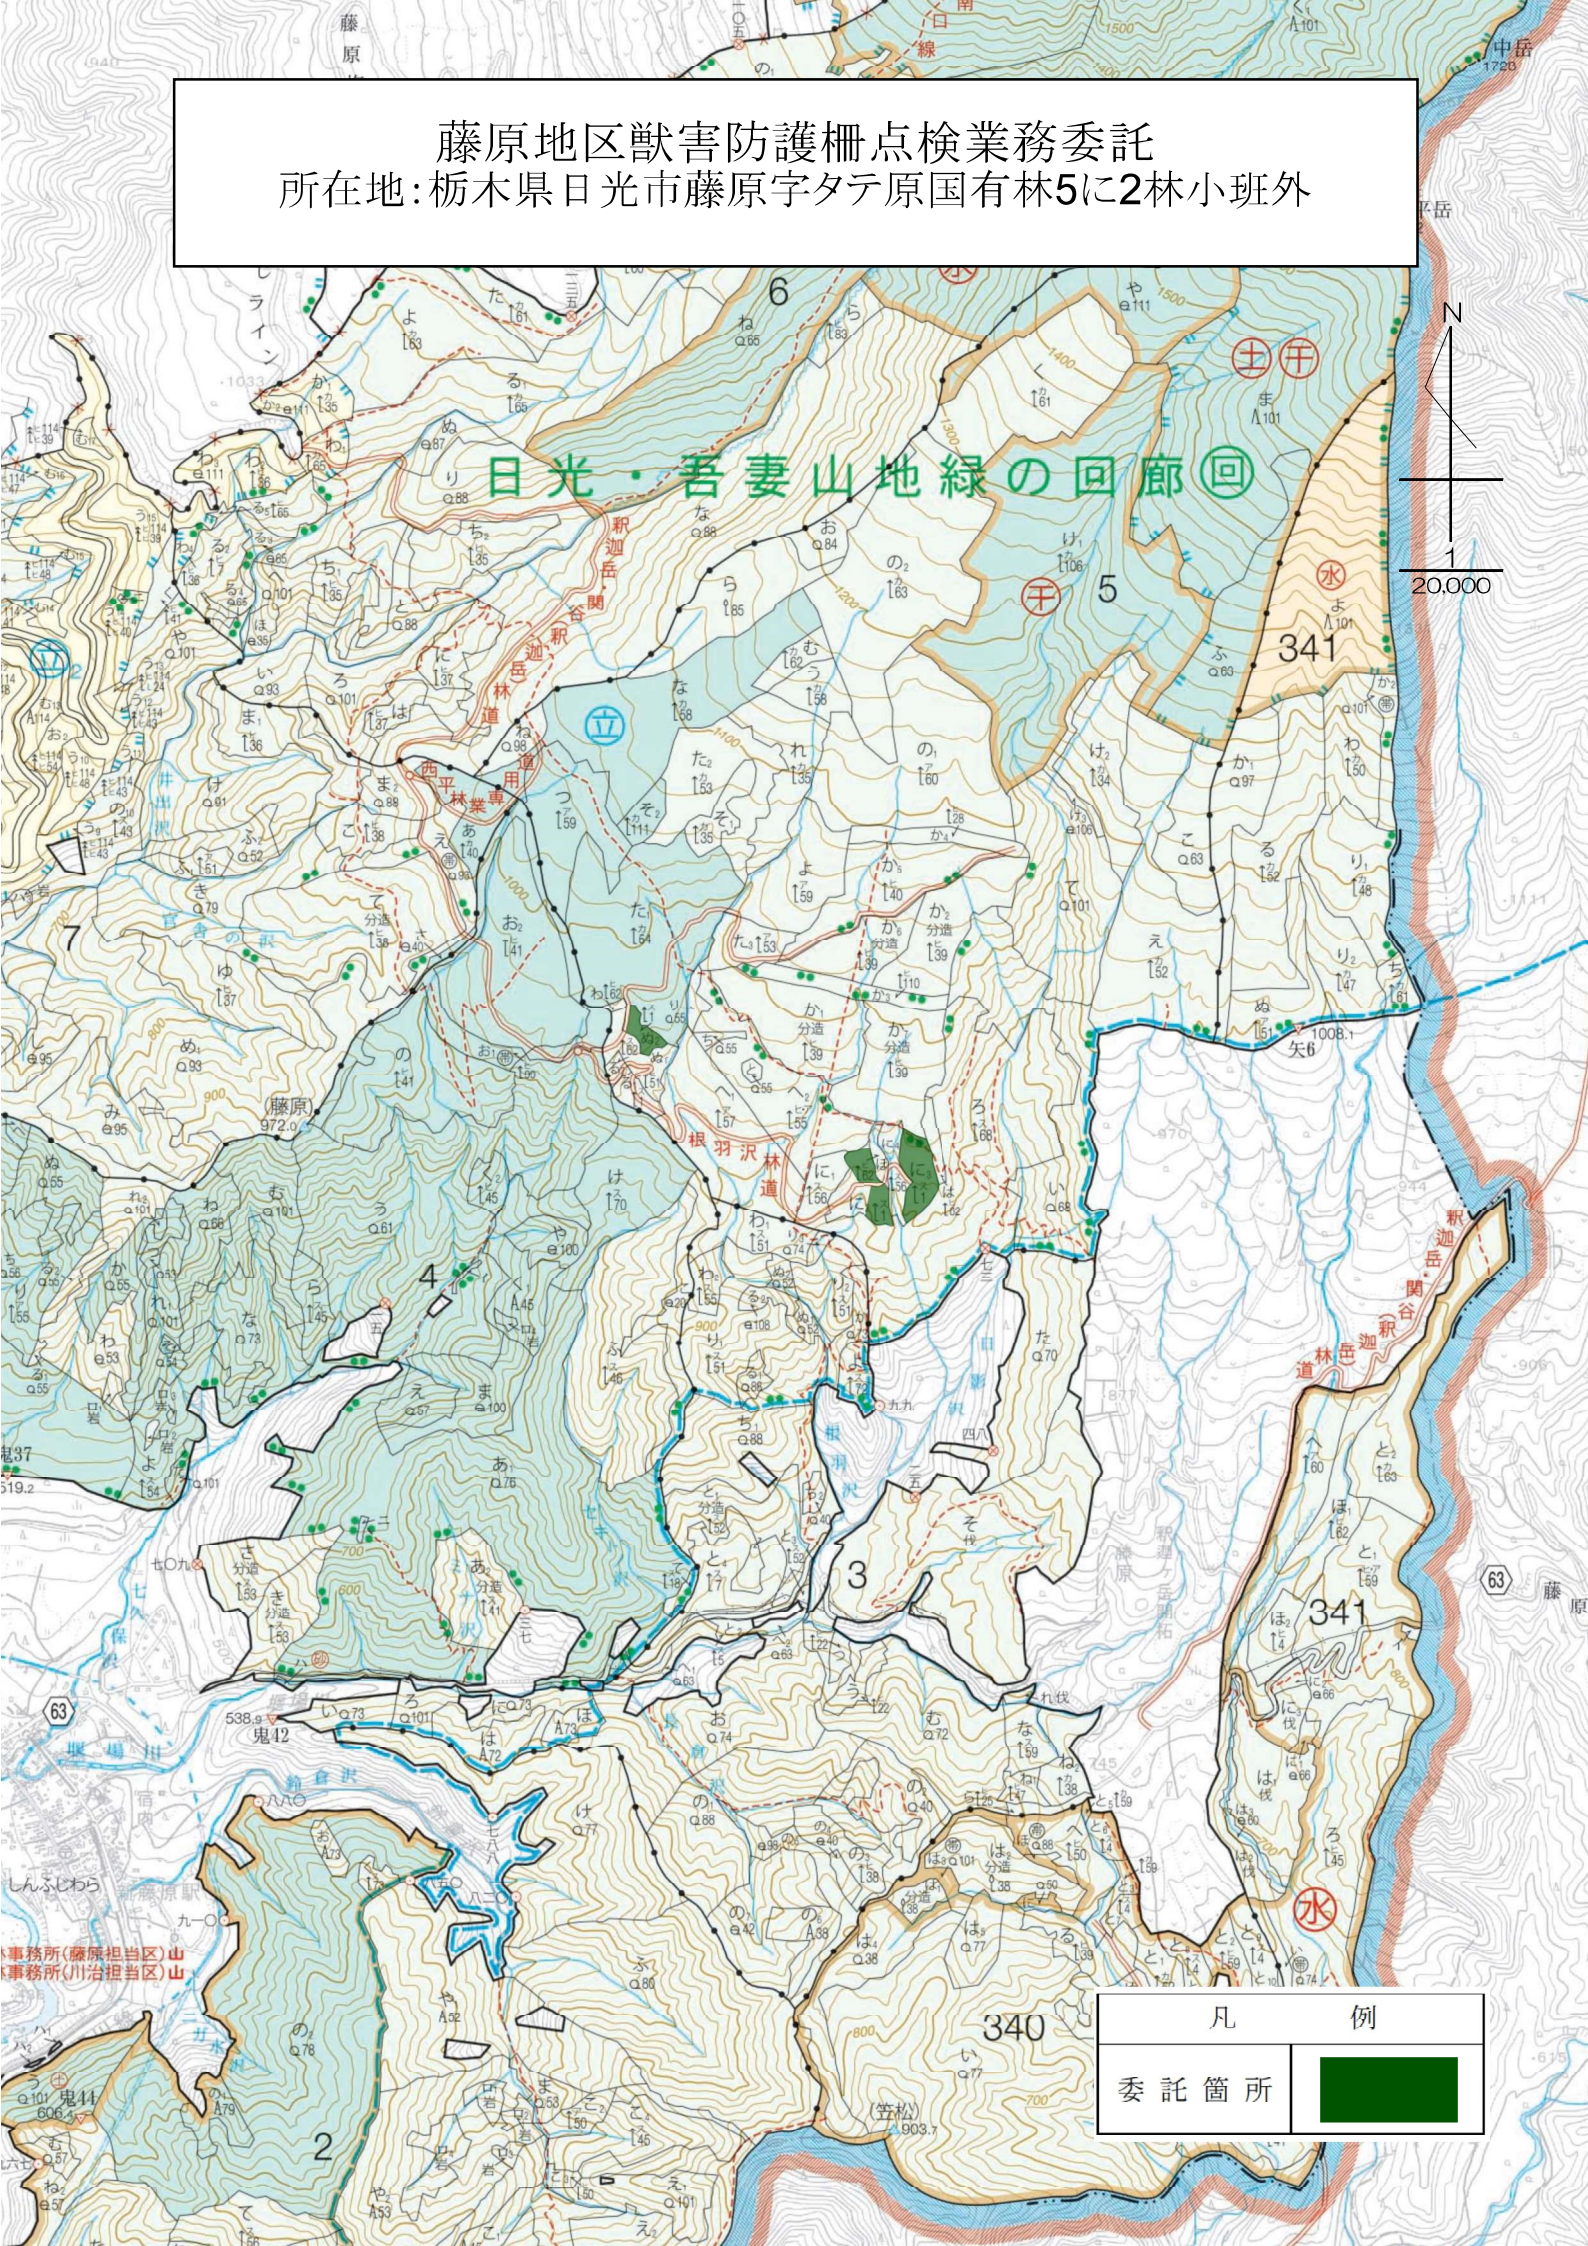

藤原地区獣害防護柵点検  
業務委託事業【R6 当初翌債】

位置図 (1/20,000)	3 枚
区域図 (1/5,000)	4 枚

藤原地区獣害防護柵点検業務委託  
 所在地：栃木県日光市藤原字タテ原国有林341は1林小班

凡 例	
委託箇所	<span style="display: inline-block; width: 15px; height: 15px; background-color: green; vertical-align: middle;"></span>

# 藤原地区獣害防護柵点検業務委託 所在地：栃木県日光市高德字ヲソ沢国有林301ろ2林小班外

日光森林管理署 ㊦ 0  
森林事務所(藤原) ㊦ 0

図面番号	担当区
9-1	藤原
9-2	川治
9-3	黒部
9-4	川俣
9-5	川俣
9-6	三依
9-7	横川
9-8	日光
	奥日光
	益子
	瀬内
	区計

凡例	
委託箇所	<span style="display:inline-block; width:15px; height:15px; background-color:green;"></span>

藤原地区獣害防護柵点検業務委託  
 所在地: 栃木県日光市藤原字タテ原国有林5に2林小班外

藤原地区獣害防護柵点検業務委託  
 所在地：栃木県日光市藤原字タテ原国有林341は1林小班

委託箇所	
林小班	シカ防護柵延長 (m)
341は1	750

凡 例	
委託箇所	
シカ防護柵	
沢 (河川)	
道路等	
官 民 界	

藤原地区獣害防護柵点検業務委託  
 所在地: 栃木県日光市高德字ヲソ沢国有林301ろ2林小班

委託箇所	
林小班	シカ防護柵延長 (m)
301ろ2	900

凡 例	
委託箇所	
シカ防護柵	
沢 (河川)	
道路等	
官民界	

藤原地区獣害防護柵点検業務委託  
 所在地: 栃木県日光市高德字ヲソ沢国有林301つ1林小班外

委託箇所	
林小班	シカ防護柵延長 (m)
301つ1	1,450
302い1	1,050

凡 例	
委託箇所	
シカ防護柵	
沢 (河川)	
道路等	
官民界	

藤原地区獣害防護柵点検業務委託  
 所在地: 栃木県日光市藤原字タテ原国有林5に2林小班外