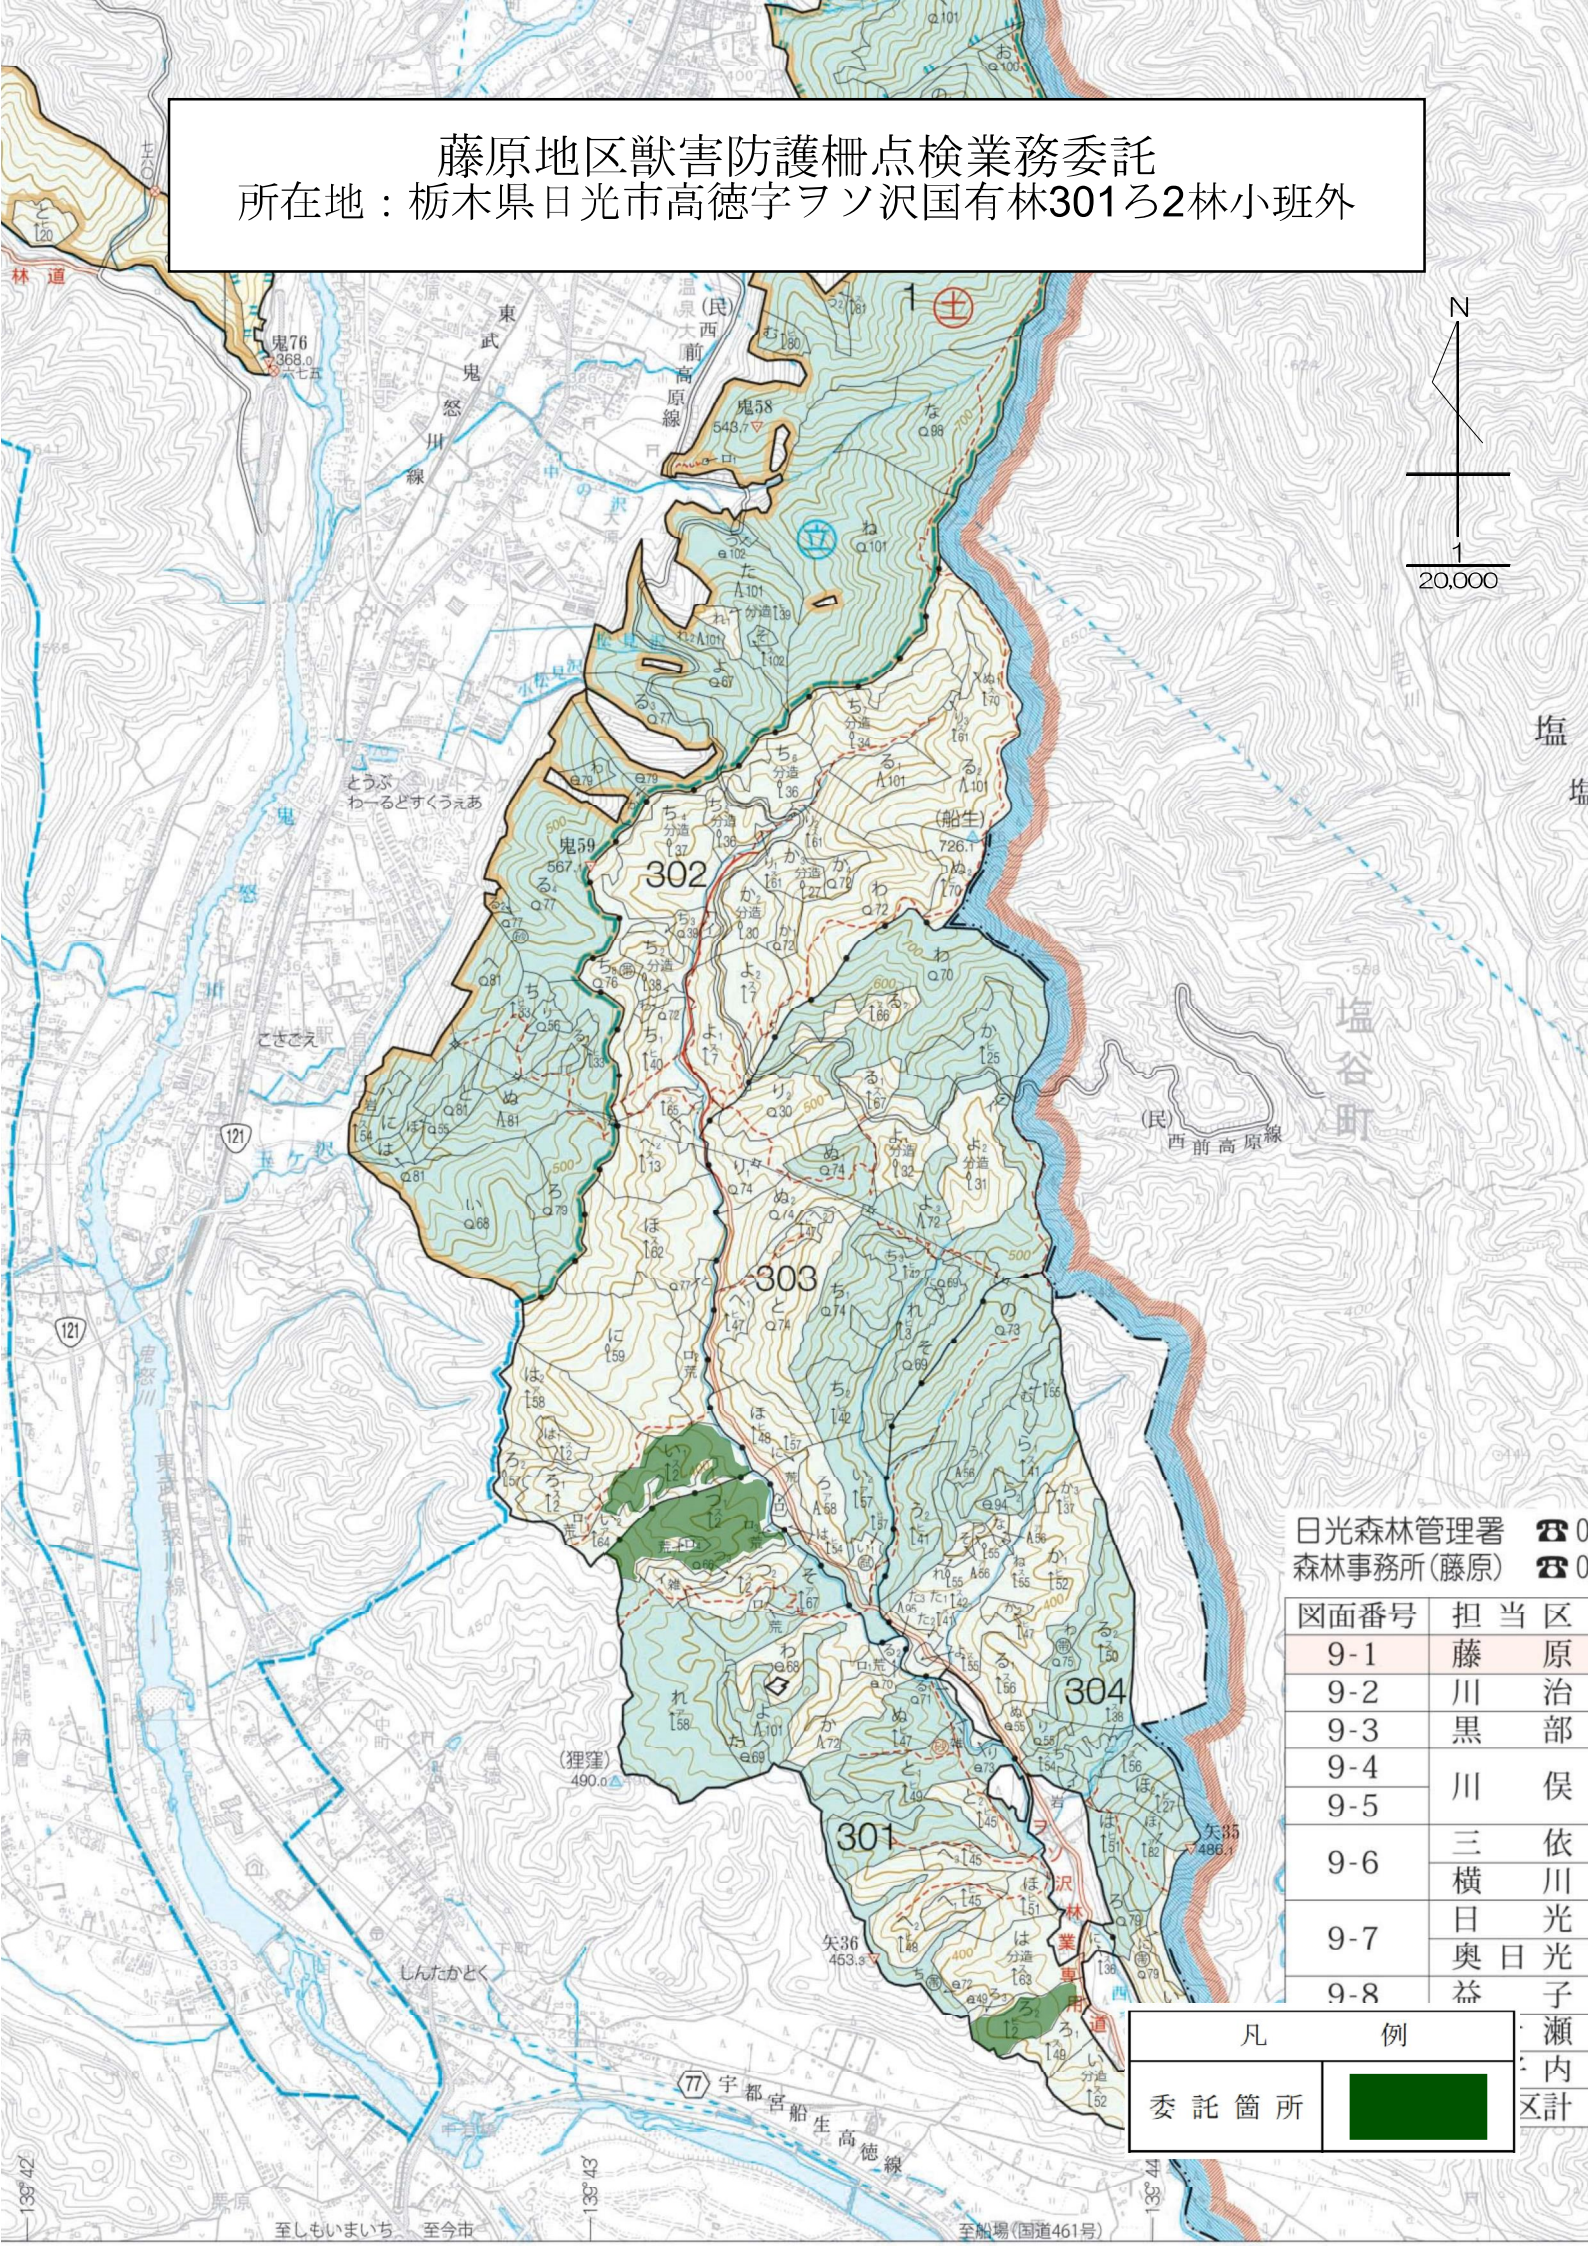

藤原地区獣害防護柵点検  
業務委託事業【R6 当初翌債】

位置図 (1/20,000)	3 枚
区域図 (1/5,000)	4 枚

藤原地区獣害防護柵点検業務委託  
 所在地：栃木県日光市藤原字タテ原国有林341は1林小班

凡 例	
委託箇所	<span style="display: inline-block; width: 15px; height: 15px; background-color: green; vertical-align: middle;"></span>

# 藤原地区獣害防護柵点検業務委託 所在地：栃木県日光市高德字ヲソ沢国有林301ろ2林小班外

日光森林管理署 ㊦ 0  
森林事務所(藤原) ㊦ 0

図面番号	担当区
9-1	藤原
9-2	川治
9-3	黒部
9-4	川俣
9-5	川俣
9-6	三依
9-7	横川
9-8	日光
	奥日光
	益子
	瀬内
	区計

凡例	
委託箇所	<span style="display:inline-block; width:15px; height:15px; background-color:green;"></span>

藤原地区獣害防護柵点検業務委託  
 所在地: 栃木県日光市藤原字タテ原国有林5に2林小班外

藤原地区獣害防護柵点検業務委託  
 所在地：栃木県日光市藤原字タテ原国有林341は1林小班

委託箇所	
林小班	シカ防護柵延長 (m)
341は1	750

凡 例	
委託箇所	
シカ防護柵	
沢 (河川)	
道路等	
官 民 界	

藤原地区獣害防護柵点検業務委託  
 所在地: 栃木県日光市高德字ヲソ沢国有林301ろ2林小班

委託箇所	
林小班	シカ防護柵延長 (m)
5に2	660
5に3	620
5ぬ2	120

凡 例	
委託箇所	
シカ防護柵	
沢 (河川)	
道路等	
官民界	