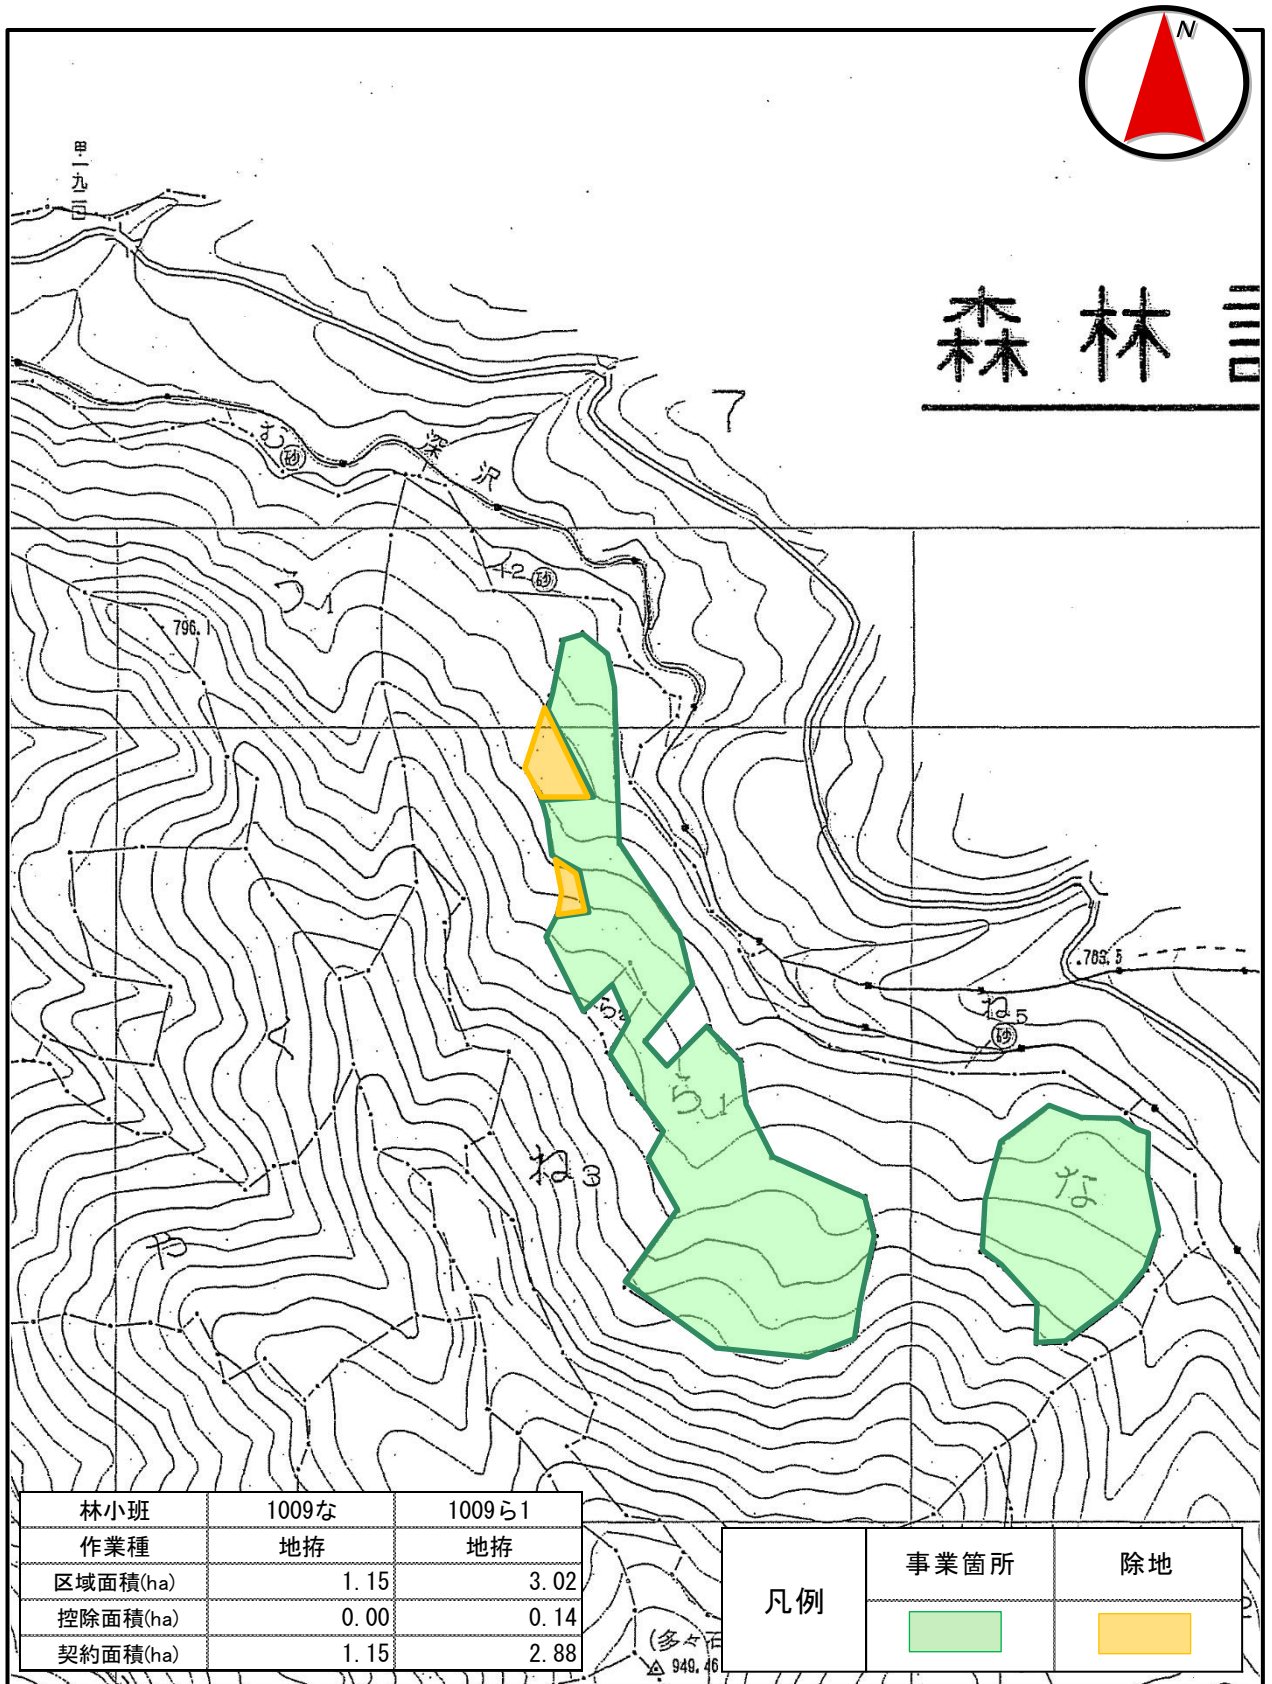

# << 位置図 >>

場所：南会津郡南会津町多々石字多々石入国有林 1007す4 林小班外

縮尺 1:20,000

## << 位置図 >>

場所：南会津郡南会津町多々石字多々石入国有林 1007す4 林小班

縮尺 1:5,000

# << 位置図 >>

場所：南会津郡南会津町多々石字多々石入国有林 1009な・ら1 林小班

縮尺 1:5,000