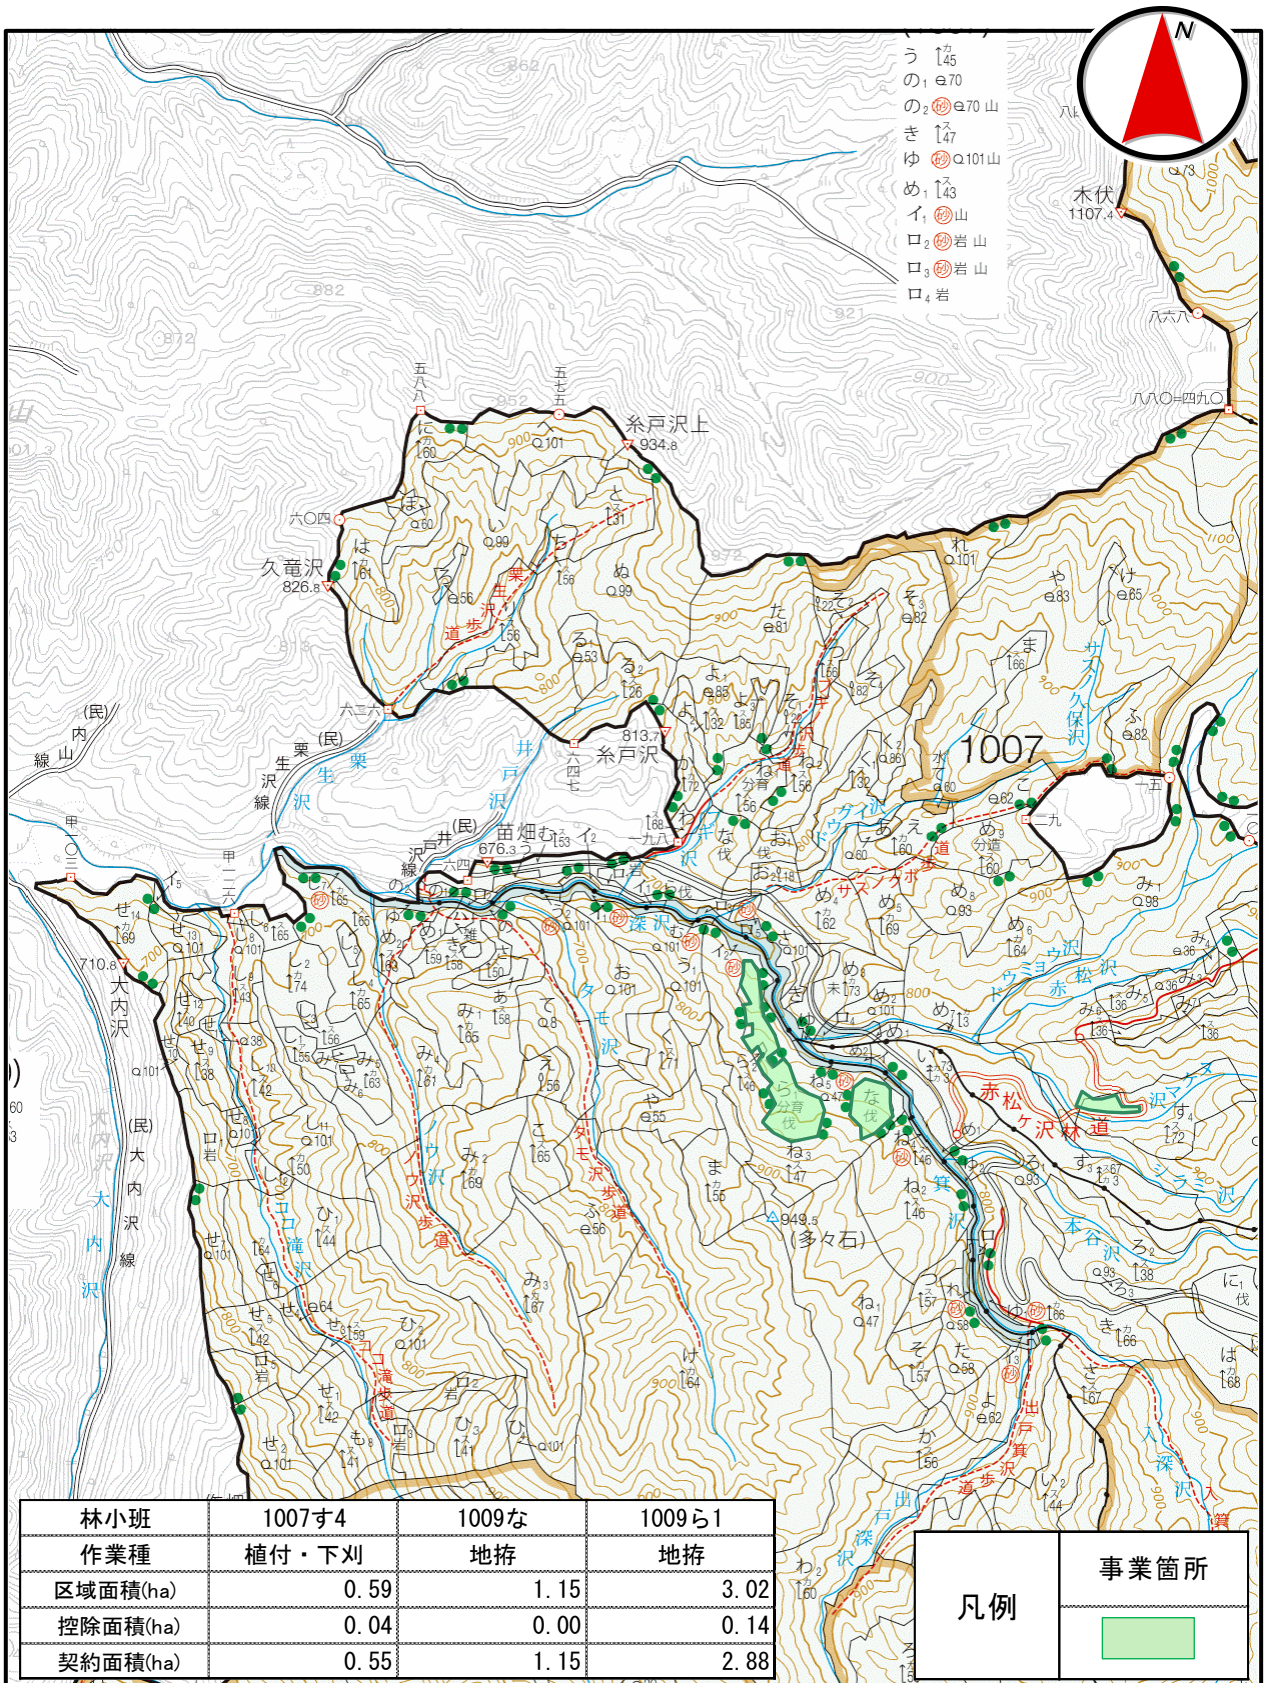

# << 位置図 >>

場所：南会津郡南会津町多々石字多々石入国有林 1007す4 林小班外

縮尺 1:20,000

## << 位置図 >>

場所：南会津郡南会津町多々石字多々石入国有林 1007す4 林小班

縮尺 1:5,000

# << 位置図 >>

場所：南会津郡南会津町多々石字多々石入国有林 1009な・ら1 林小班

縮尺 1:5,000