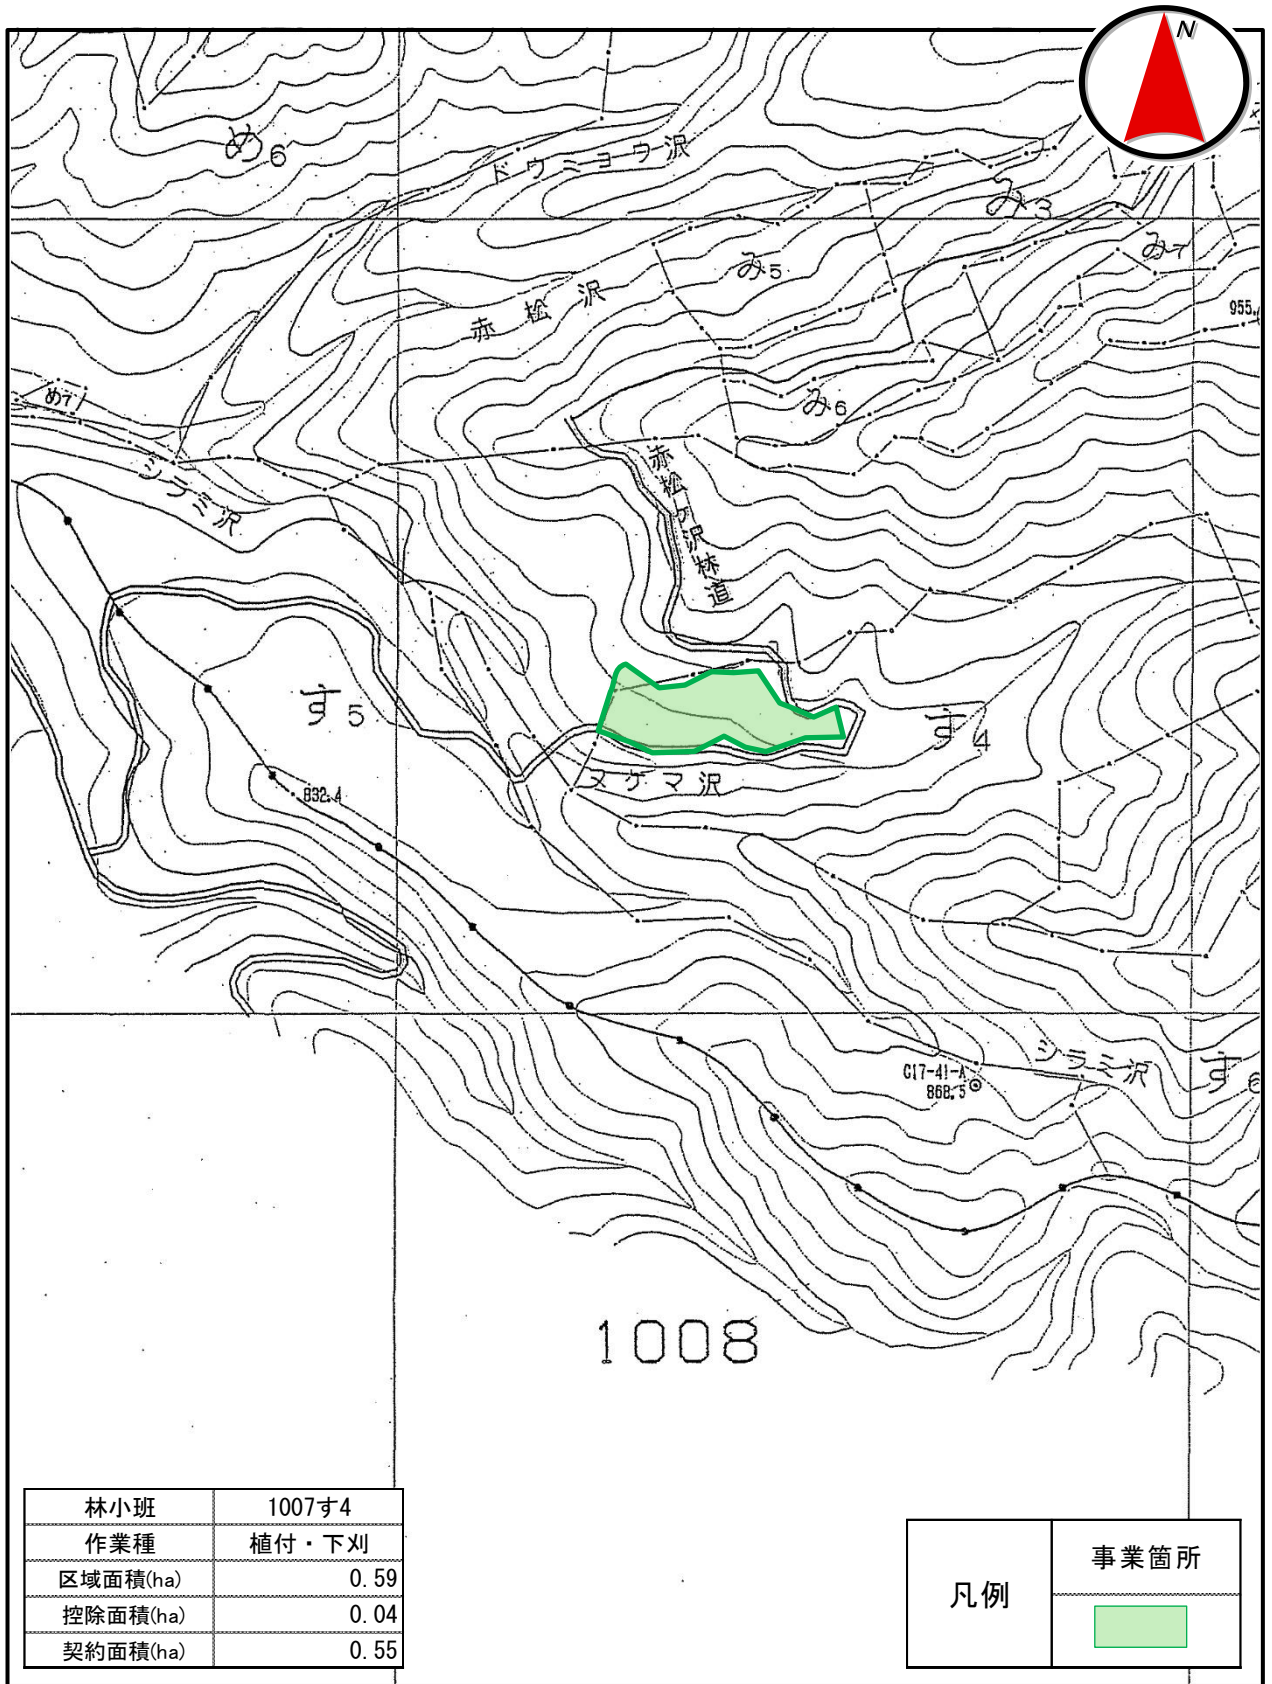

# << 位置図 >>

場所：南会津郡南会津町多々石字多々石入国有林 1007す4 林小班外

縮尺 1:20,000

## << 位置図 >>

場所：南会津郡南会津町多々石字多々石入国有林 1007す4 林小班

縮尺 1:5,000

# << 位置図 >>

場所：南会津郡南会津町多々石字多々石入国有林 1009な・ら1 林小班

縮尺 1:5,000