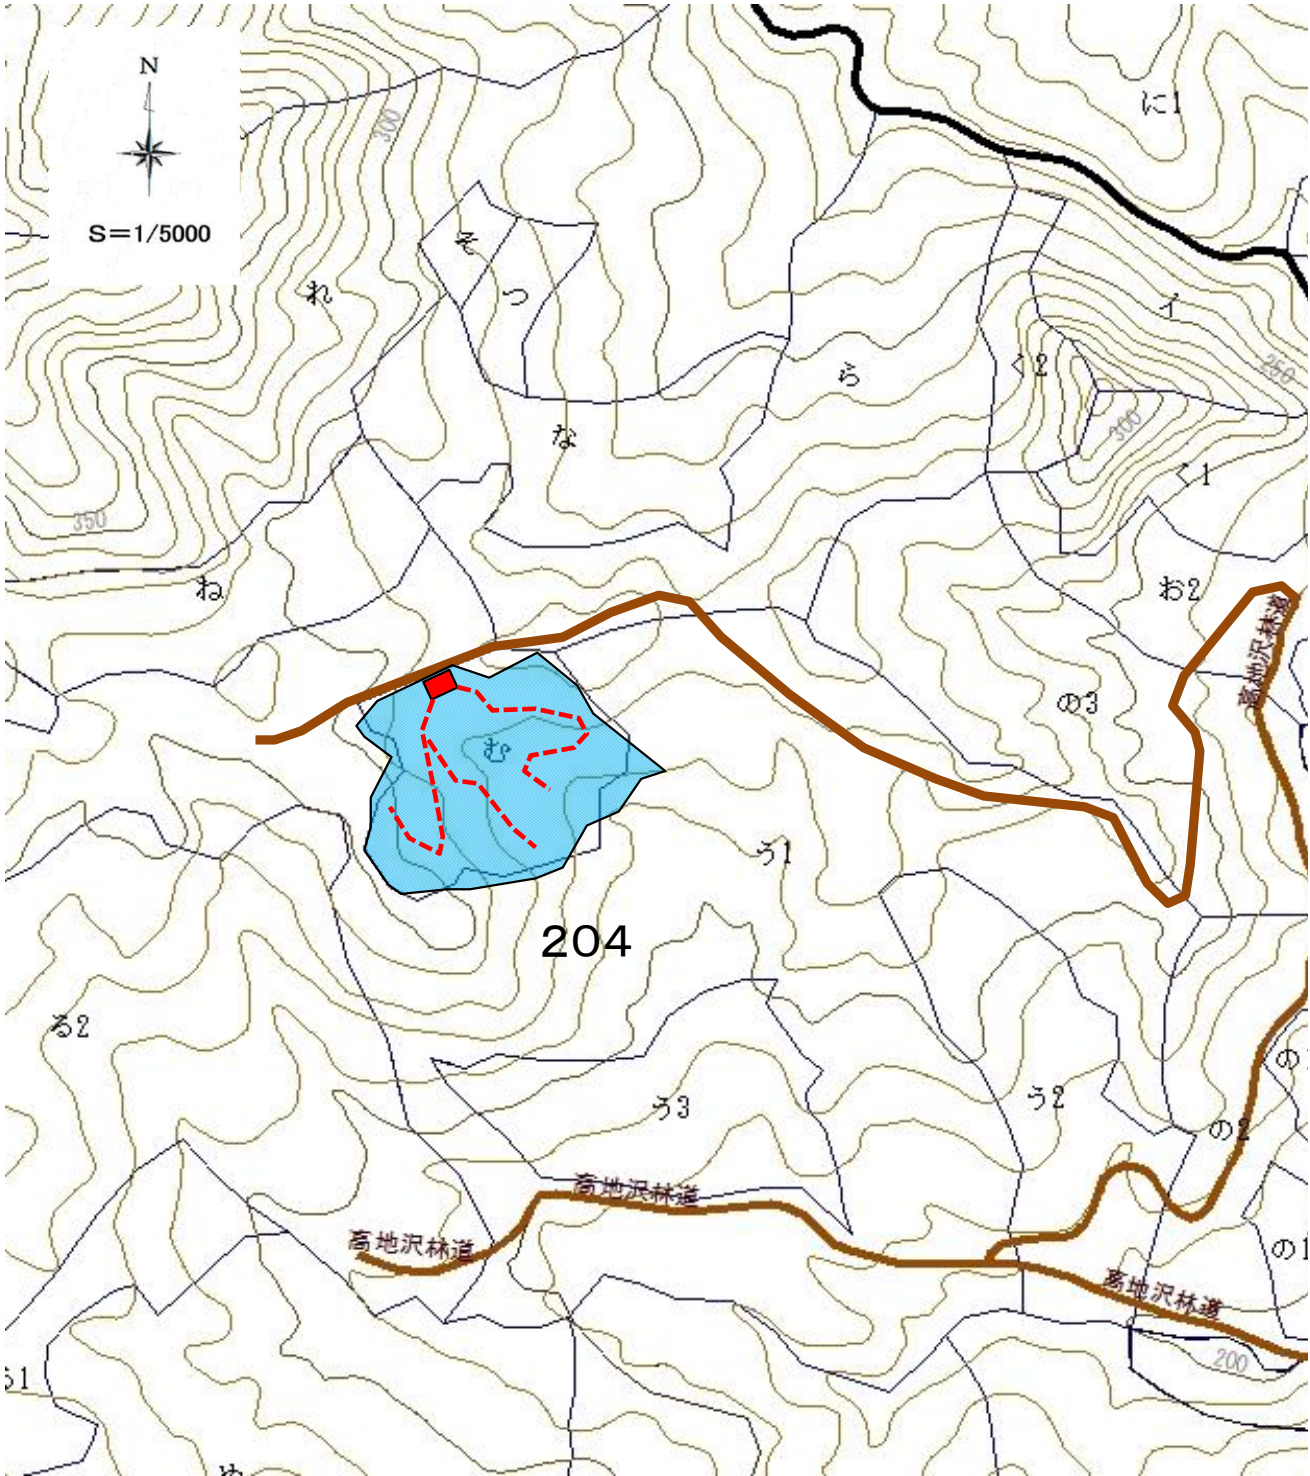

## 下 越 森 林 管 理 署

図 面 目 録		
	図 面 名	枚 数
	位 置 図 20,000分の1	2
	区 域 図 5,000分の1	7

# 令和7年度三川地区森林環境保全整備事業位置図

新潟県東蒲原郡阿賀町古岐字古岐山国有林204む林小班

凡例	保護伐
	

# 令和7年度三川地区森林環境保全整備事業位置図

新潟県東蒲原郡阿賀町新谷字松野国有林223ぬ、む2林小班

凡例	保育間伐	複層伐
	活用型	
		

**令和7年度三川地区森林環境保全整備事業**  
**新潟県東蒲原郡阿賀町古岐字古岐山国有林204む林小班**

凡例	伐採箇所 (保護伐)	林道	作業道	土場
	■	—	- - -	■

**令和7年度三川地区森林環境保全整備事業  
新潟県東蒲原郡阿賀町新谷字松野国有林223ぬ林小班**

凡例	伐採箇所 (保育間伐)	林道	沢	作業道	土場

令和7年度三川地区森林環境保全整備事業  
 新潟県東蒲原郡阿賀町新谷字松野国有林223む2林小班

凡例	伐採箇所 (複層伐)	林道	官民界	河川	沢	作業道	土場

令和7年度三川地区森林環境保全整備(保育間伐外)  
新潟県東蒲原郡阿賀町古岐字古岐山国有林204む林小班

(担当区: 三川)

林小班	作業種	区域面積(ha)	控除面積(ha)	契約面積(ha)
204む	地拵	2.08	0.17	1.91