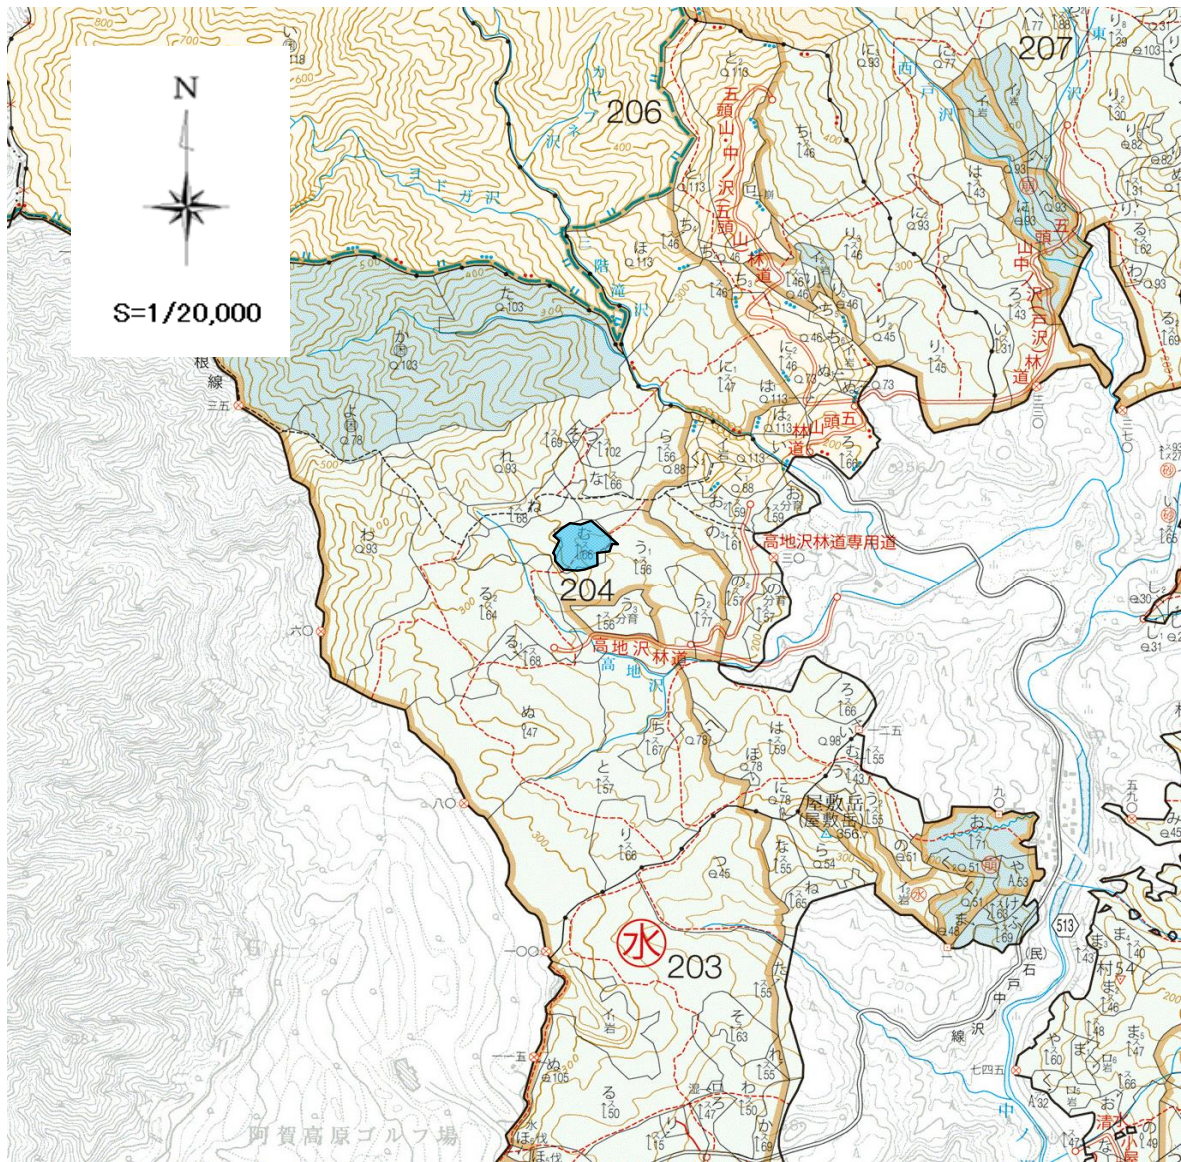

## 下 越 森 林 管 理 署

図 面 目 録		
	図 面 名	枚 数
	位 置 図 20,000分の1	2
	区 域 図 5,000分の1	7

# 令和7年度三川地区森林環境保全整備事業位置図

新潟県東蒲原郡阿賀町古岐字古岐山国有林204む林小班

凡例	保護伐
	

凡例	伐採箇所 (保育間伐)	林道	沢	作業道	土場

令和7年度三川地区森林環境保全整備事業  
 新潟県東蒲原郡阿賀町新谷字松野国有林223む2林小班

凡例	伐採箇所 (複層伐)	林道	官民界	河川	沢	作業道	土場

令和7年度三川地区森林環境保全整備(保育間伐外)  
新潟県東蒲原郡阿賀町古岐字古岐山国有林204む林小班

(担当区: 三川)

林小班	作業種	区域面積(ha)	控除面積(ha)	契約面積(ha)
204む	地拵	2.08	0.17	1.91

令和7年度三川地区森林環境保全整備(保育間伐外)  
 新潟県東蒲原郡阿賀町古岐字古岐山国有林204む林小班

(担当区: 三川)

林小班	作業種	植栽本数	区域面積(ha)	控除面積(ha)	契約面積(ha)
204む	植付	3,900本	2.08	0.17	1.91

凡例

契約箇所	■
除地	■
林道	■

令和7年度三川地区森林環境保全整備(保育間伐外)  
 新潟県東蒲原郡阿賀町新谷字松野国有林223む2林小班