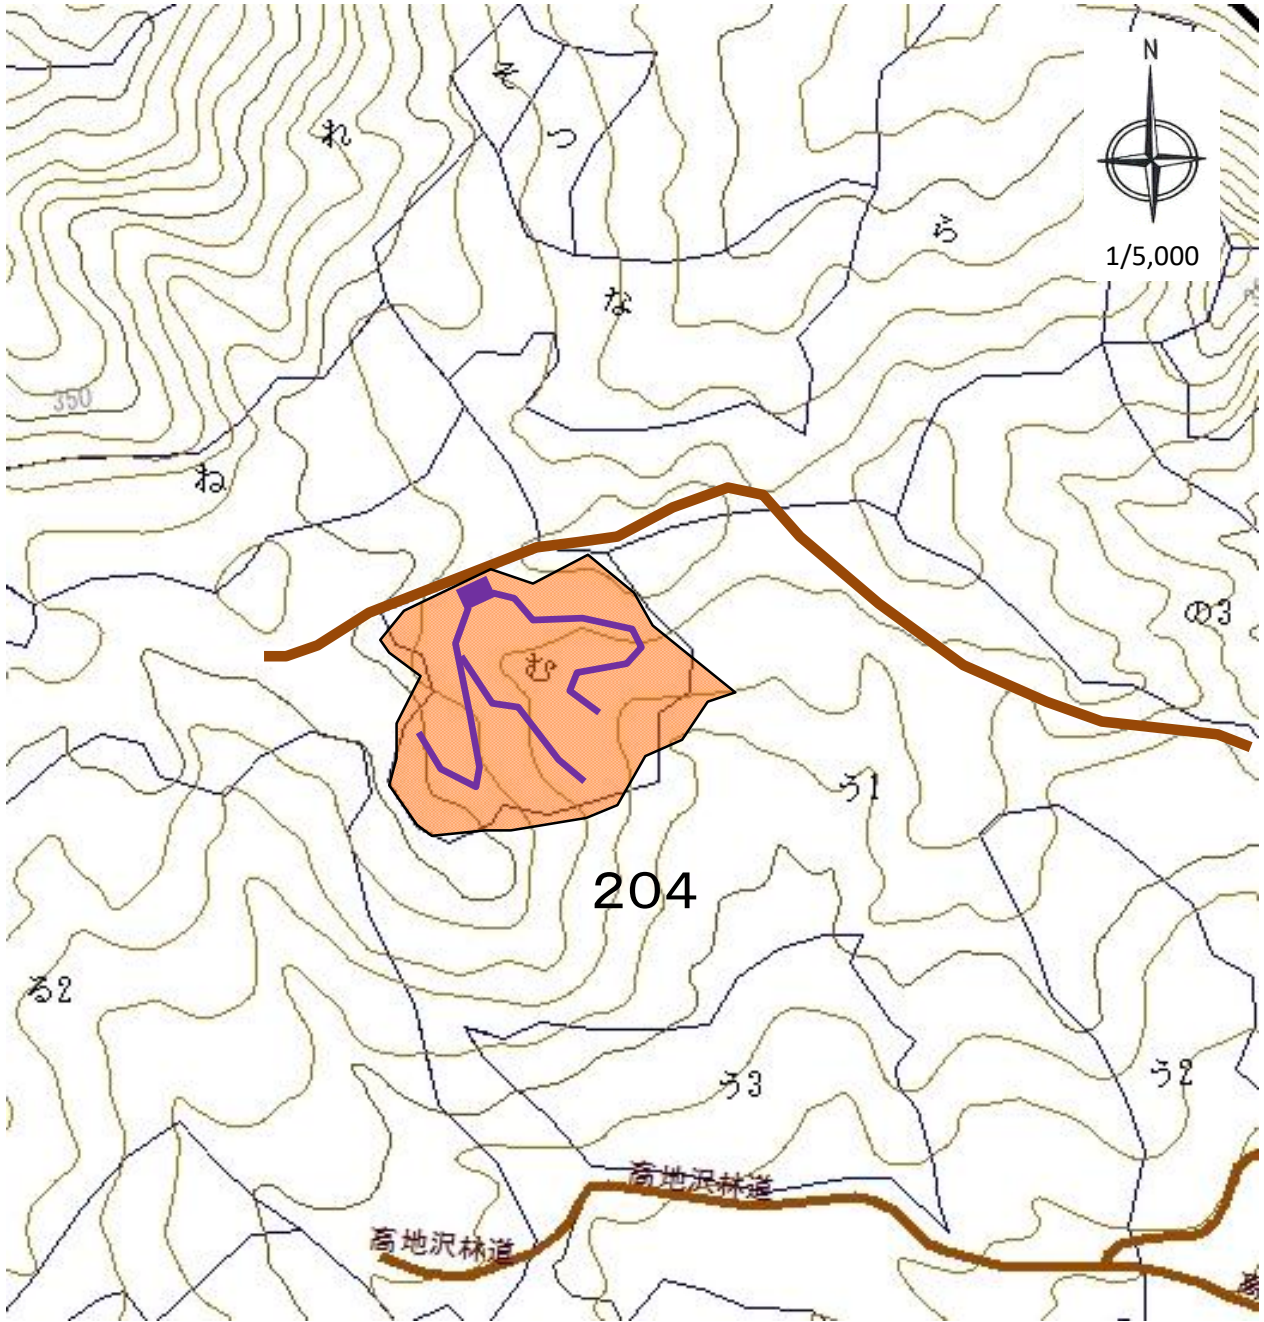

## 下 越 森 林 管 理 署

図 面 目 録		
	図 面 名	枚 数
	位 置 図 20,000分の1	2
	区 域 図 5,000分の1	7

# 令和7年度三川地区森林環境保全整備事業位置図

新潟県東蒲原郡阿賀町新谷字松野国有林223ぬ、む2林小班

凡例	保育間伐	複層伐
	活用型	
		

**令和7年度三川地区森林環境保全整備事業**  
**新潟県東蒲原郡阿賀町古岐字古岐山国有林204む林小班**

凡例	伐採箇所 (保護伐)	林道	作業道	土場
	■	—	- - -	■

**令和7年度三川地区森林環境保全整備事業  
新潟県東蒲原郡阿賀町新谷字松野国有林223ぬ林小班**

凡例	伐採箇所 (保育間伐)	林道	沢	作業道	土場

令和7年度三川地区森林環境保全整備事業  
 新潟県東蒲原郡阿賀町新谷字松野国有林223む2林小班

凡例	伐採箇所 (複層伐)	林道	官民界	河川	沢	作業道	土場

令和7年度三川地区森林環境保全整備(保育間伐外)  
新潟県東蒲原郡阿賀町古岐字古岐山国有林204む林小班

(担当区: 三川)

林小班	作業種	区域面積(ha)	控除面積(ha)	契約面積(ha)
204む	地拵	2.08	0.17	1.91

令和7年度三川地区森林環境保全整備(保育間伐外)  
 新潟県東蒲原郡阿賀町古岐字古岐山国有林204む林小班

(担当区: 三川)

林小班	作業種	植栽本数	区域面積(ha)	控除面積(ha)	契約面積(ha)
204む	植付	3,900本	2.08	0.17	1.91

凡例

契約箇所	■
除地	■
林道	■

令和7年度三川地区森林環境保全整備(保育間伐外)  
 新潟県東蒲原郡阿賀町新谷字松野国有林223む2林小班