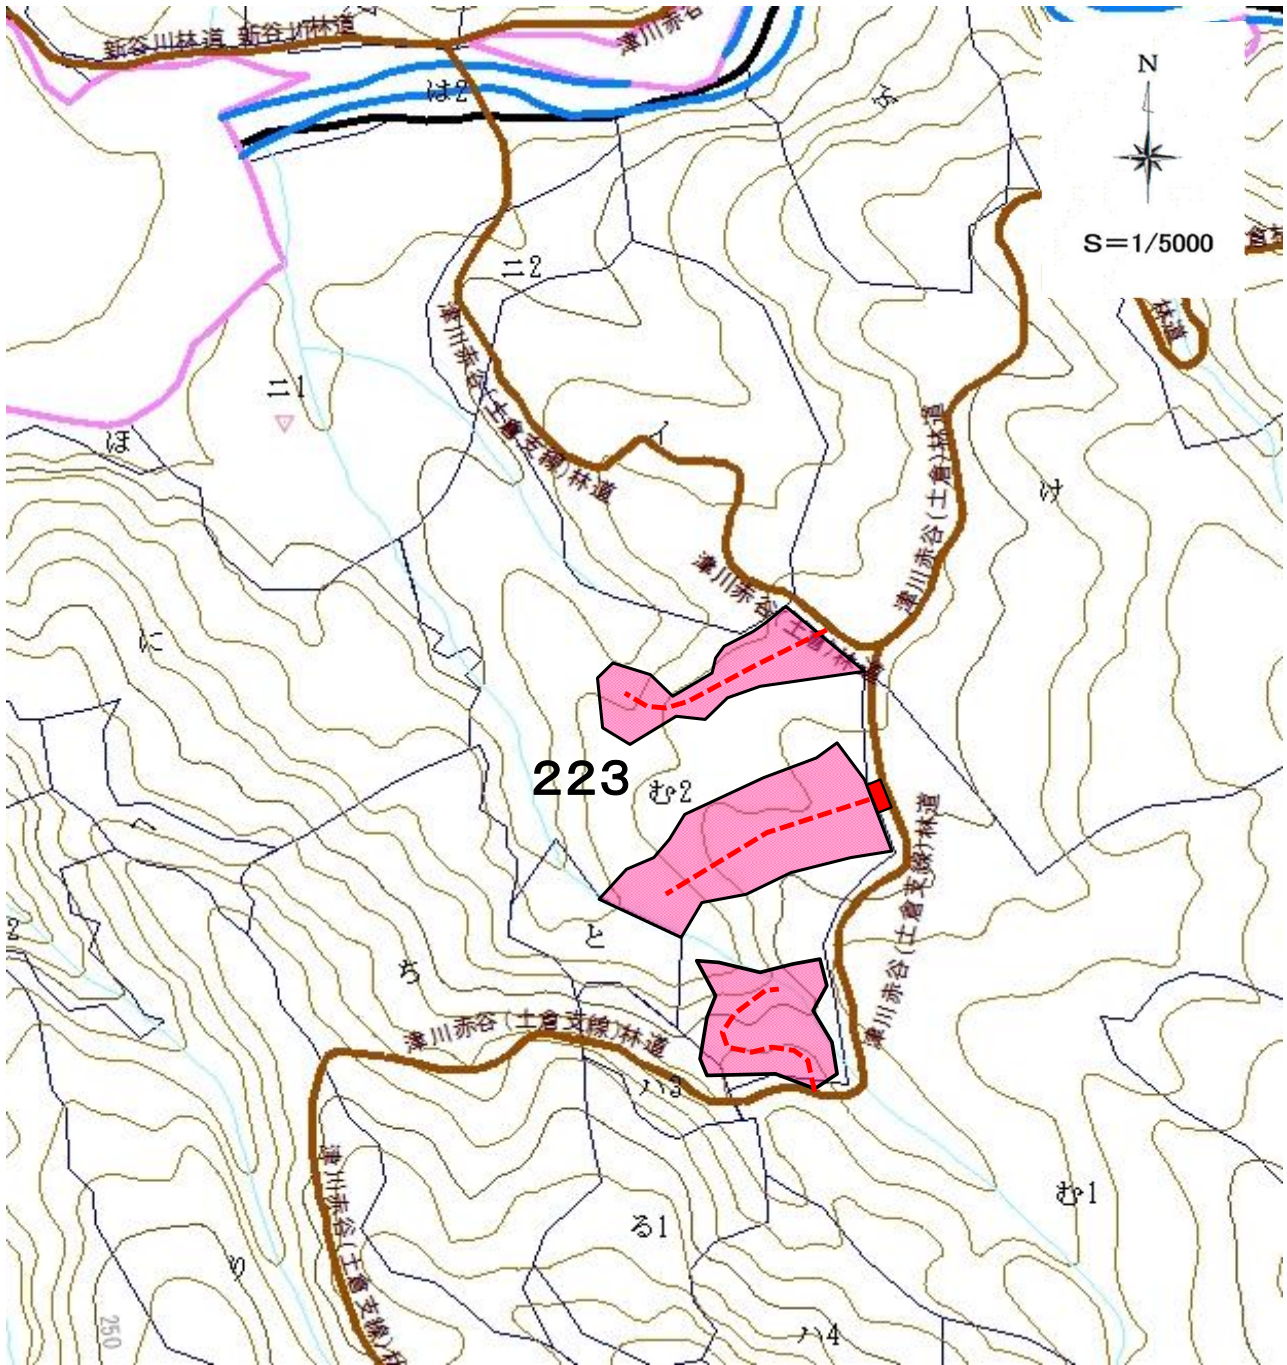

## 下 越 森 林 管 理 署

図 面 目 録		
	図 面 名	枚 数
	位 置 図 20,000分の1	2
	区 域 図 5,000分の1	7

# 令和7年度三川地区森林環境保全整備事業位置図

新潟県東蒲原郡阿賀町新谷字松野国有林223ぬ、む2林小班

凡例	保育間伐	複層伐
	活用型	
		

**令和7年度三川地区森林環境保全整備事業**  
**新潟県東蒲原郡阿賀町古岐字古岐山国有林204む林小班**

凡例	伐採箇所 (保護伐)	林道	作業道	土場
	■	—	- - -	■

**令和7年度三川地区森林環境保全整備事業  
新潟県東蒲原郡阿賀町新谷字松野国有林223ぬ林小班**

凡例	伐採箇所 (保育間伐)	林道	沢	作業道	土場

令和7年度三川地区森林環境保全整備事業  
 新潟県東蒲原郡阿賀町新谷字松野国有林223む2林小班

凡例	伐採箇所 (複層伐)	林道	官民界	河川	沢	作業道	土場

令和7年度三川地区森林環境保全整備(保育間伐外)  
新潟県東蒲原郡阿賀町古岐字古岐山国有林204む林小班

(担当区: 三川)

林小班	作業種	区域面積(ha)	控除面積(ha)	契約面積(ha)
204む	地拵	2.08	0.17	1.91

令和7年度三川地区森林環境保全整備(保育間伐外)  
 新潟県東蒲原郡阿賀町古岐字古岐山国有林204む林小班

(担当区: 三川)

林小班	作業種	植栽本数	区域面積(ha)	控除面積(ha)	契約面積(ha)
204む	植付	3,900本	2.08	0.17	1.91

凡例

契約箇所	■
除地	■
林道	■

令和7年度三川地区森林環境保全整備(保育間伐外)  
 新潟県東蒲原郡阿賀町新谷字松野国有林223む2林小班