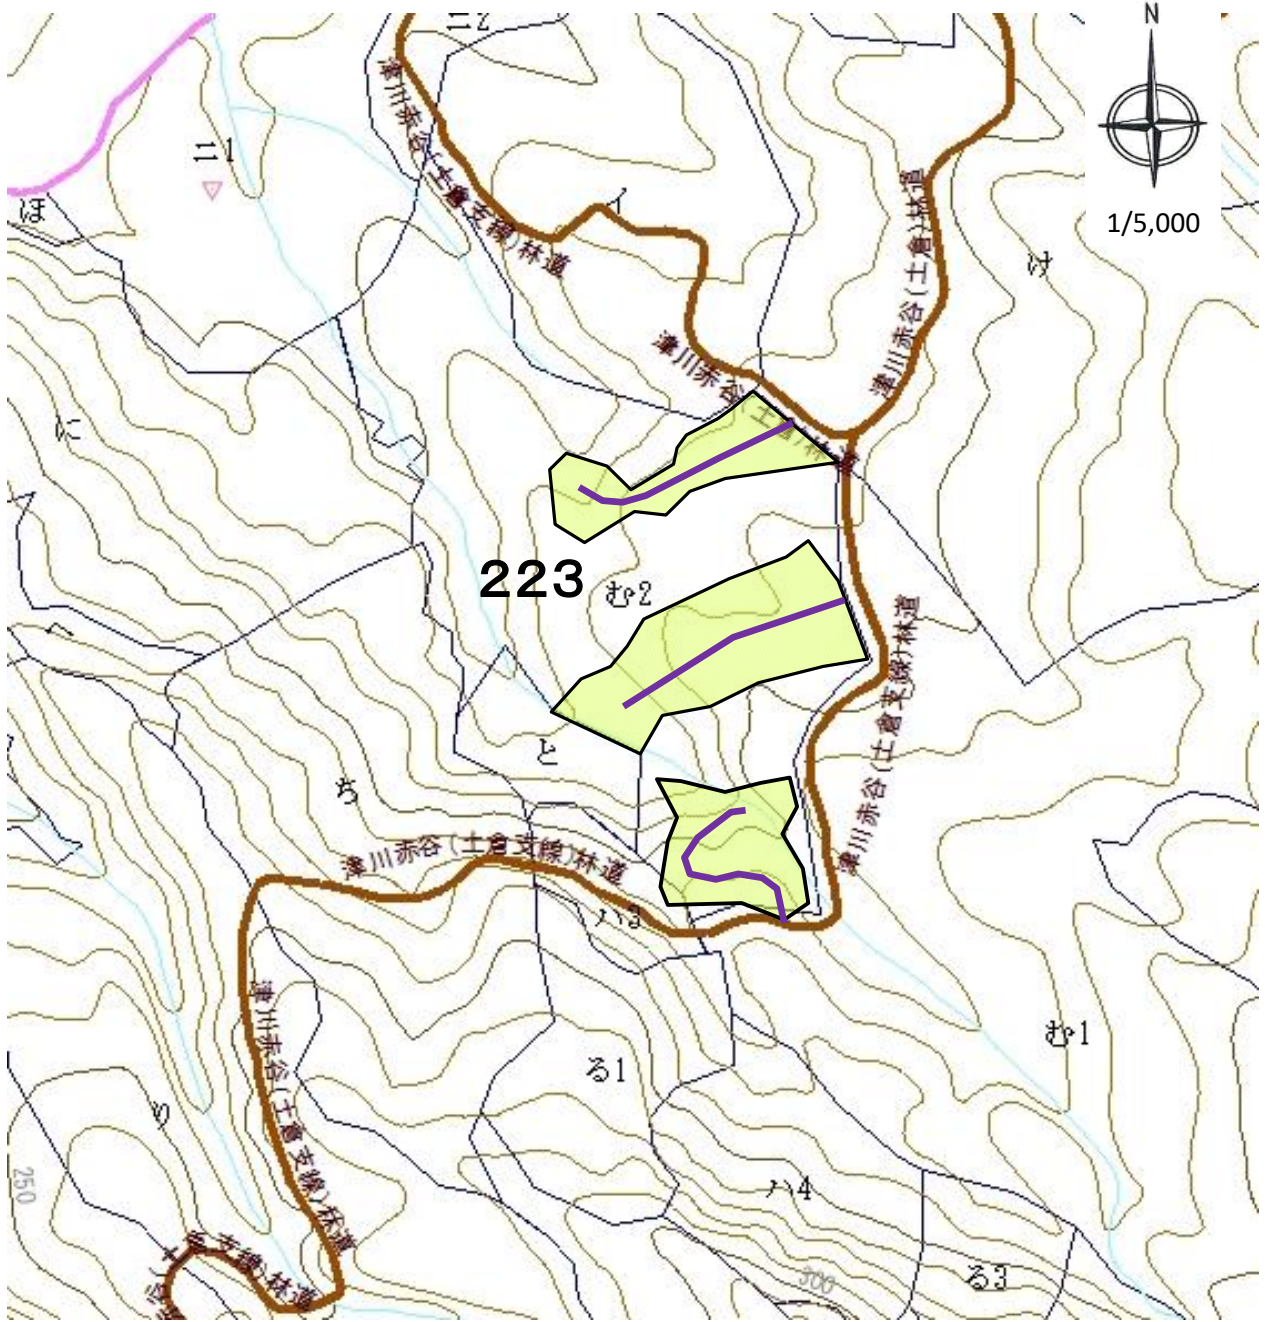

## 下 越 森 林 管 理 署

図 面 目 録		
	図 面 名	枚 数
	位 置 図 20,000分の1	2
	区 域 図 5,000分の1	7

凡例

契約箇所	Orange
除地	Purple
林道	Brown

令和7年度三川地区森林環境保全整備(保育間伐外)  
 新潟県東蒲原郡阿賀町新谷字松野国有林223む2林小班

(担当区: 三川)

林小班	作業種	区域面積(ha)	控除面積(ha)	契約面積(ha)
223む2	地拵	2.31	0.17	2.14

凡例

契約箇所	Orange
除地	Purple
林道	Brown
沢	Blue
官民界	Pink

令和7年度三川地区森林環境保全整備(保育間伐外)  
 新潟県東蒲原郡阿賀町古岐字古岐山国有林204む林小班

(担当区: 三川)

林小班	作業種	植栽本数	区域面積(ha)	控除面積(ha)	契約面積(ha)
204む	植付	3,900本	2.08	0.17	1.91

凡例

契約箇所	■
除地	■
林道	■

令和7年度三川地区森林環境保全整備(保育間伐外)  
 新潟県東蒲原郡阿賀町新谷字松野国有林223む2林小班

(担当区: 三川)

林小班	作業種	植栽本数	区域面積(ha)	控除面積(ha)	契約面積(ha)
223む2	植付	4,300本	2.31	0.17	2.14

凡例

契約箇所	■
除地	■
林道	■
沢	■
官民界	■