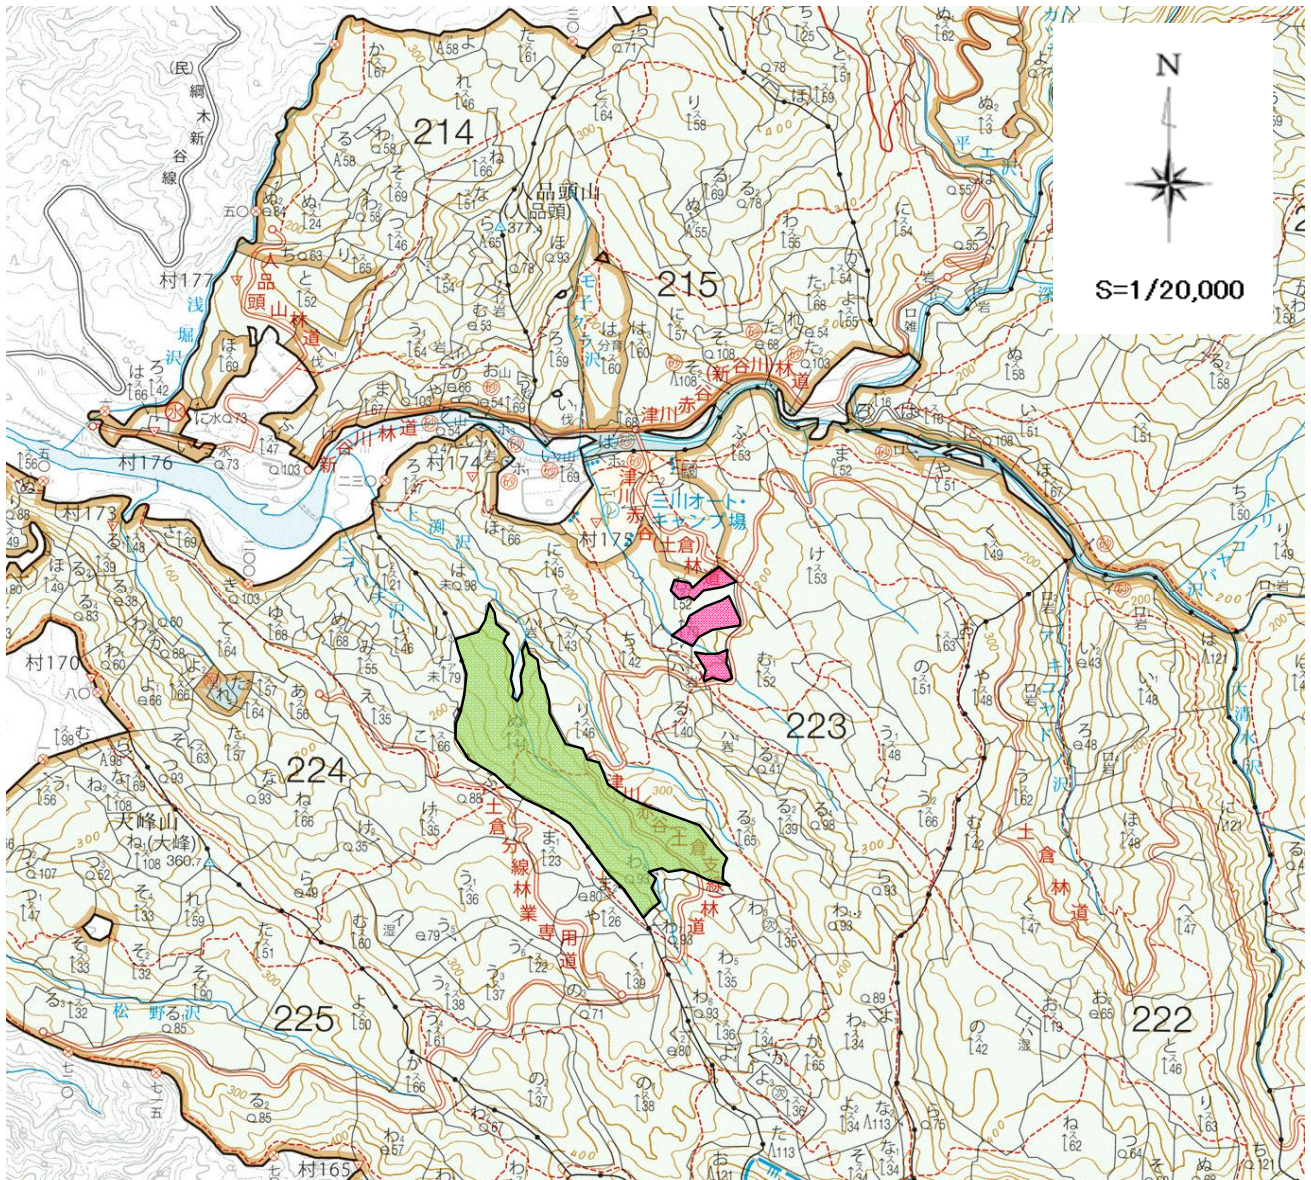

令和7年度三川地区森林環境保全整備事業位置図

新潟県東蒲原郡阿賀町新谷字松野国有林223ぬ、む2林小班

凡例	保育間伐	複層伐
	活用型