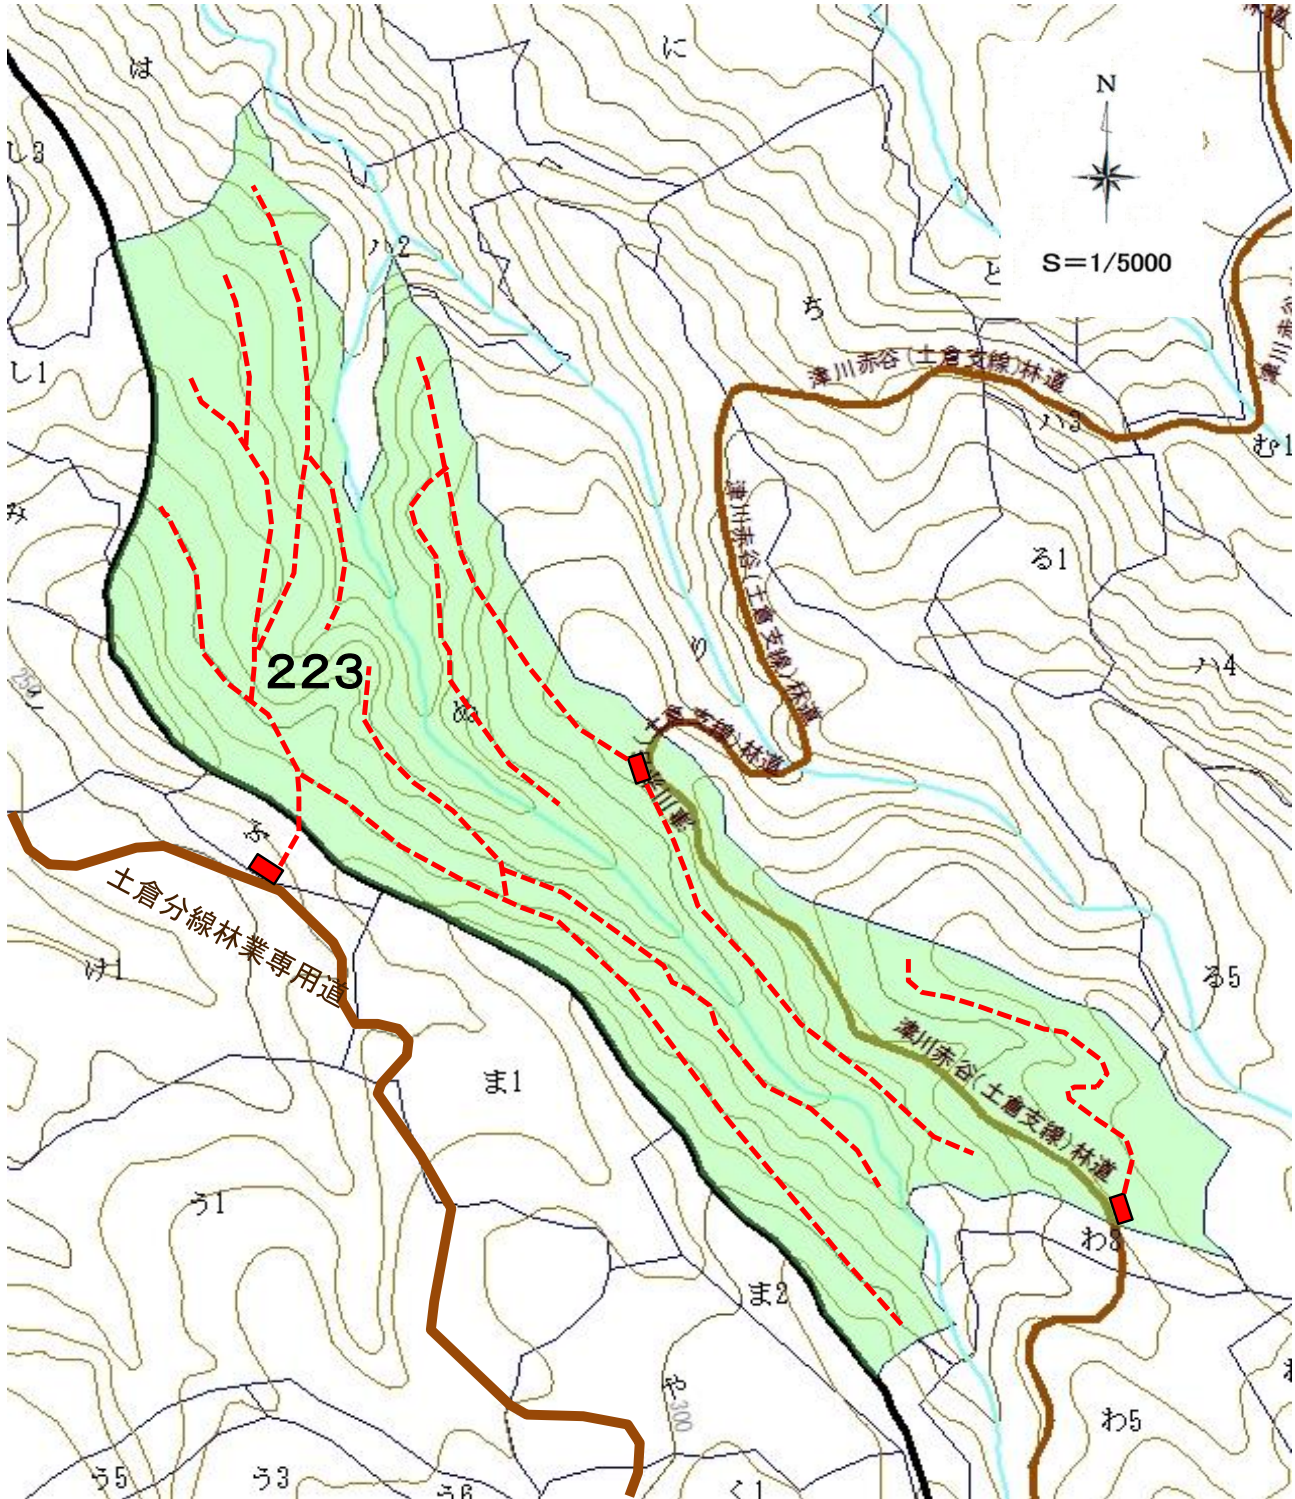

## 下 越 森 林 管 理 署

図 面 目 録		
	図 面 名	枚 数
	位 置 図 20,000分の1	2
	区 域 図 5,000分の1	7

# 令和7年度三川地区森林環境保全整備事業位置図

新潟県東蒲原郡阿賀町新谷字松野国有林223ぬ、む2林小班

凡例	保育間伐	複層伐
	活用型	
		

**令和7年度三川地区森林環境保全整備事業**  
**新潟県東蒲原郡阿賀町古岐字古岐山国有林204む林小班**

凡例	伐採箇所 (保護伐)	林道	作業道	土場
	■	—	- - -	■

**令和7年度三川地区森林環境保全整備事業  
新潟県東蒲原郡阿賀町新谷字松野国有林223ぬ林小班**

凡例	伐採箇所 (保育間伐)	林道	沢	作業道	土場

令和7年度三川地区森林環境保全整備事業  
 新潟県東蒲原郡阿賀町新谷字松野国有林223む2林小班

凡例	伐採箇所 (複層伐)	林道	官民界	河川	沢	作業道	土場

令和7年度三川地区森林環境保全整備(保育間伐外)  
新潟県東蒲原郡阿賀町古岐字古岐山国有林204む林小班

(担当区: 三川)

林小班	作業種	区域面積(ha)	控除面積(ha)	契約面積(ha)
204む	地拵	2.08	0.17	1.91

令和7年度三川地区森林環境保全整備(保育間伐外)  
 新潟県東蒲原郡阿賀町古岐字古岐山国有林204む林小班

(担当区: 三川)

林小班	作業種	植栽本数	区域面積(ha)	控除面積(ha)	契約面積(ha)
204む	植付	3,900本	2.08	0.17	1.91

凡例

契約箇所	■
除地	■
林道	■

令和7年度三川地区森林環境保全整備(保育間伐外)  
 新潟県東蒲原郡阿賀町新谷字松野国有林223む2林小班