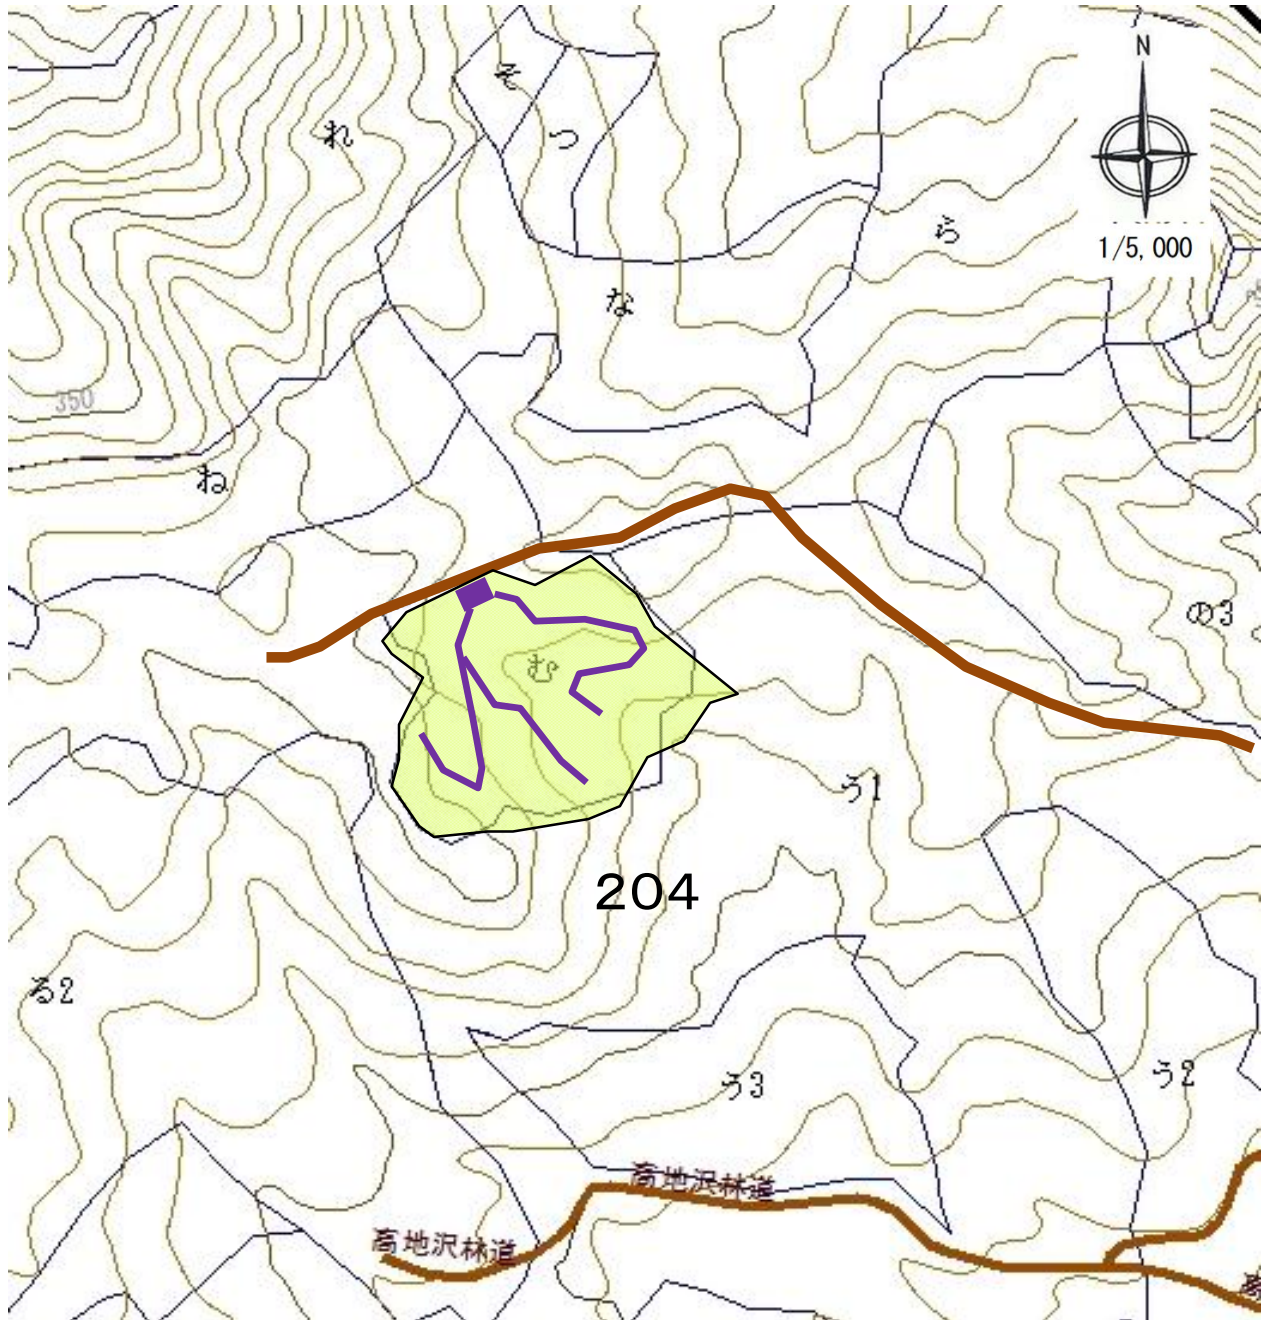

## 下 越 森 林 管 理 署

図 面 目 録		
	図 面 名	枚 数
	位 置 図 20,000分の1	2
	区 域 図 5,000分の1	7

凡例

契約箇所	Orange
除地	Purple
林道	Brown

令和7年度三川地区森林環境保全整備(保育間伐外)  
 新潟県東蒲原郡阿賀町新谷字松野国有林223む2林小班

(担当区: 三川)

林小班	作業種	区域面積(ha)	控除面積(ha)	契約面積(ha)
223む2	地拵	2.31	0.17	2.14

凡例

契約箇所	Orange
除地	Purple
林道	Brown
沢	Blue
官民界	Pink

令和7年度三川地区森林環境保全整備(保育間伐外)  
 新潟県東蒲原郡阿賀町古岐字古岐山国有林204む林小班

(担当区: 三川)

林小班	作業種	植栽本数	区域面積(ha)	控除面積(ha)	契約面積(ha)
204む	植付	3,900本	2.08	0.17	1.91

凡例

契約箇所	■
除地	■
林道	■

令和7年度三川地区森林環境保全整備(保育間伐外)  
 新潟県東蒲原郡阿賀町新谷字松野国有林223む2林小班