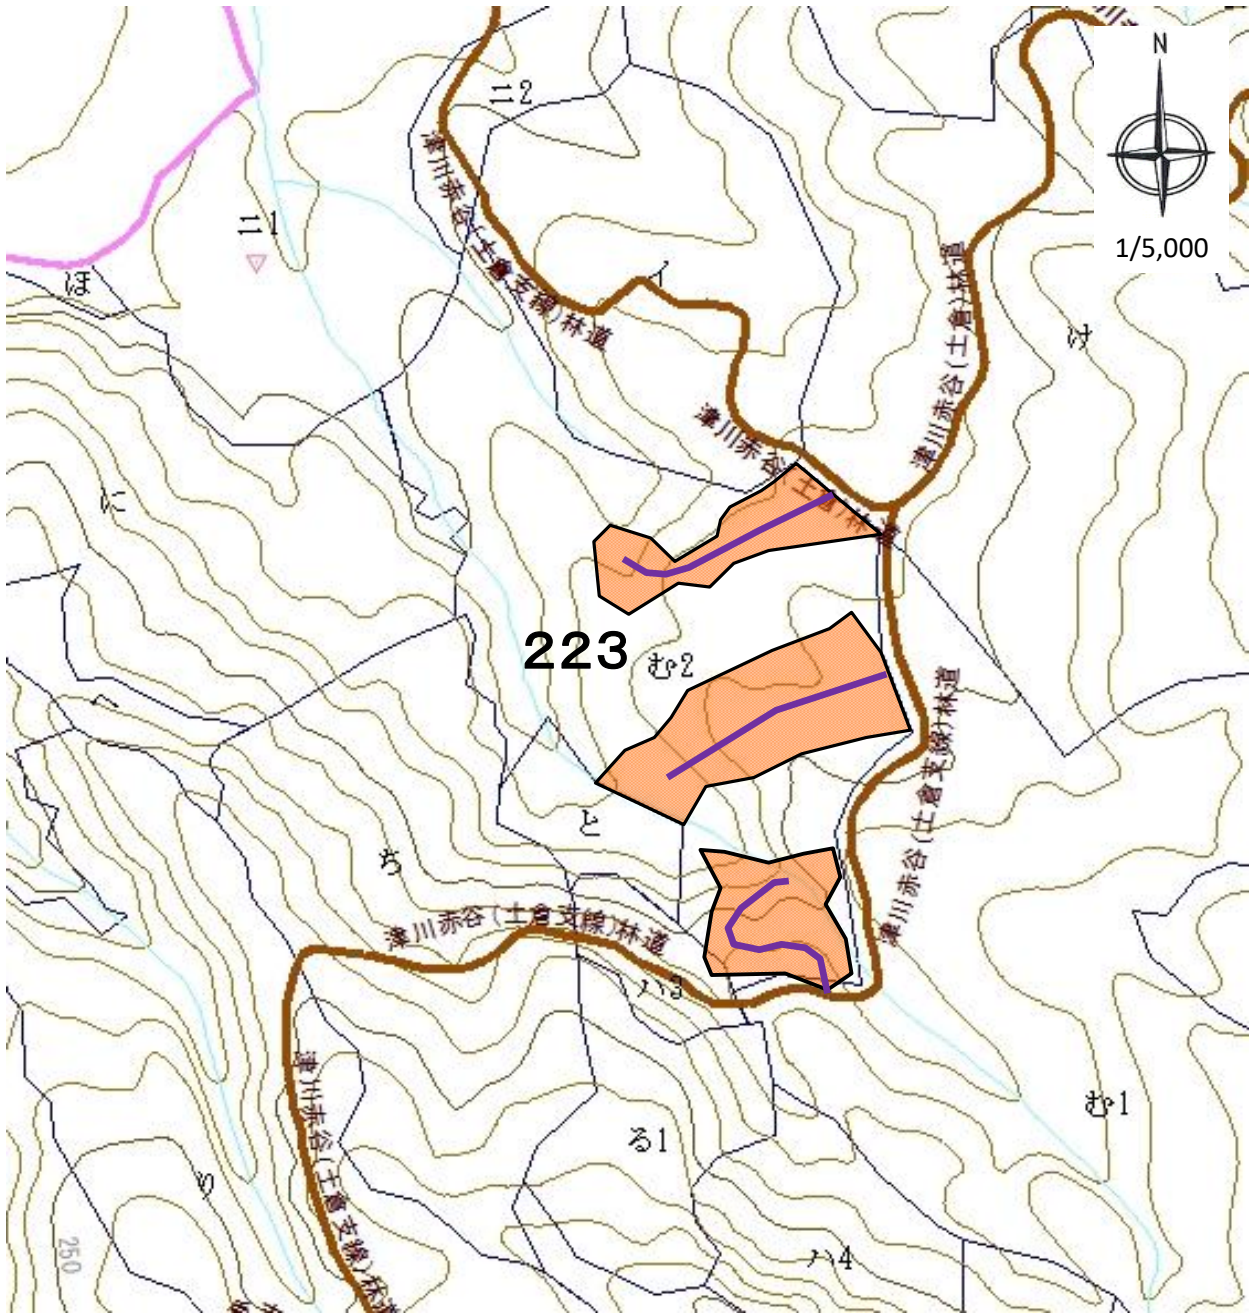

## 下 越 森 林 管 理 署

図 面 目 録		
	図 面 名	枚 数
	位 置 図 20,000分の1	2
	区 域 図 5,000分の1	7

凡例	伐採箇所 (保育間伐)	林道	沢	作業道	土場

令和7年度三川地区森林環境保全整備事業  
 新潟県東蒲原郡阿賀町新谷字松野国有林223む2林小班

凡例	伐採箇所 (複層伐)	林道	官民界	河川	沢	作業道	土場

令和7年度三川地区森林環境保全整備(保育間伐外)  
新潟県東蒲原郡阿賀町古岐字古岐山国有林204む林小班

(担当区: 三川)

林小班	作業種	区域面積(ha)	控除面積(ha)	契約面積(ha)
204む	地拵	2.08	0.17	1.91

凡例

契約箇所	Orange
除地	Purple
林道	Brown

令和7年度三川地区森林環境保全整備(保育間伐外)  
 新潟県東蒲原郡阿賀町新谷字松野国有林223む2林小班

(担当区: 三川)

林小班	作業種	区域面積(ha)	控除面積(ha)	契約面積(ha)
223む2	地拵	2.31	0.17	2.14

凡例

契約箇所	Orange
除地	Purple
林道	Brown
沢	Blue
官民界	Pink

令和7年度三川地区森林環境保全整備(保育間伐外)  
 新潟県東蒲原郡阿賀町古岐字古岐山国有林204む林小班

(担当区: 三川)

林小班	作業種	植栽本数	区域面積(ha)	控除面積(ha)	契約面積(ha)
204む	植付	3,900本	2.08	0.17	1.91

凡例

契約箇所	■
除地	■
林道	■

令和7年度三川地区森林環境保全整備(保育間伐外)  
 新潟県東蒲原郡阿賀町新谷字松野国有林223む2林小班