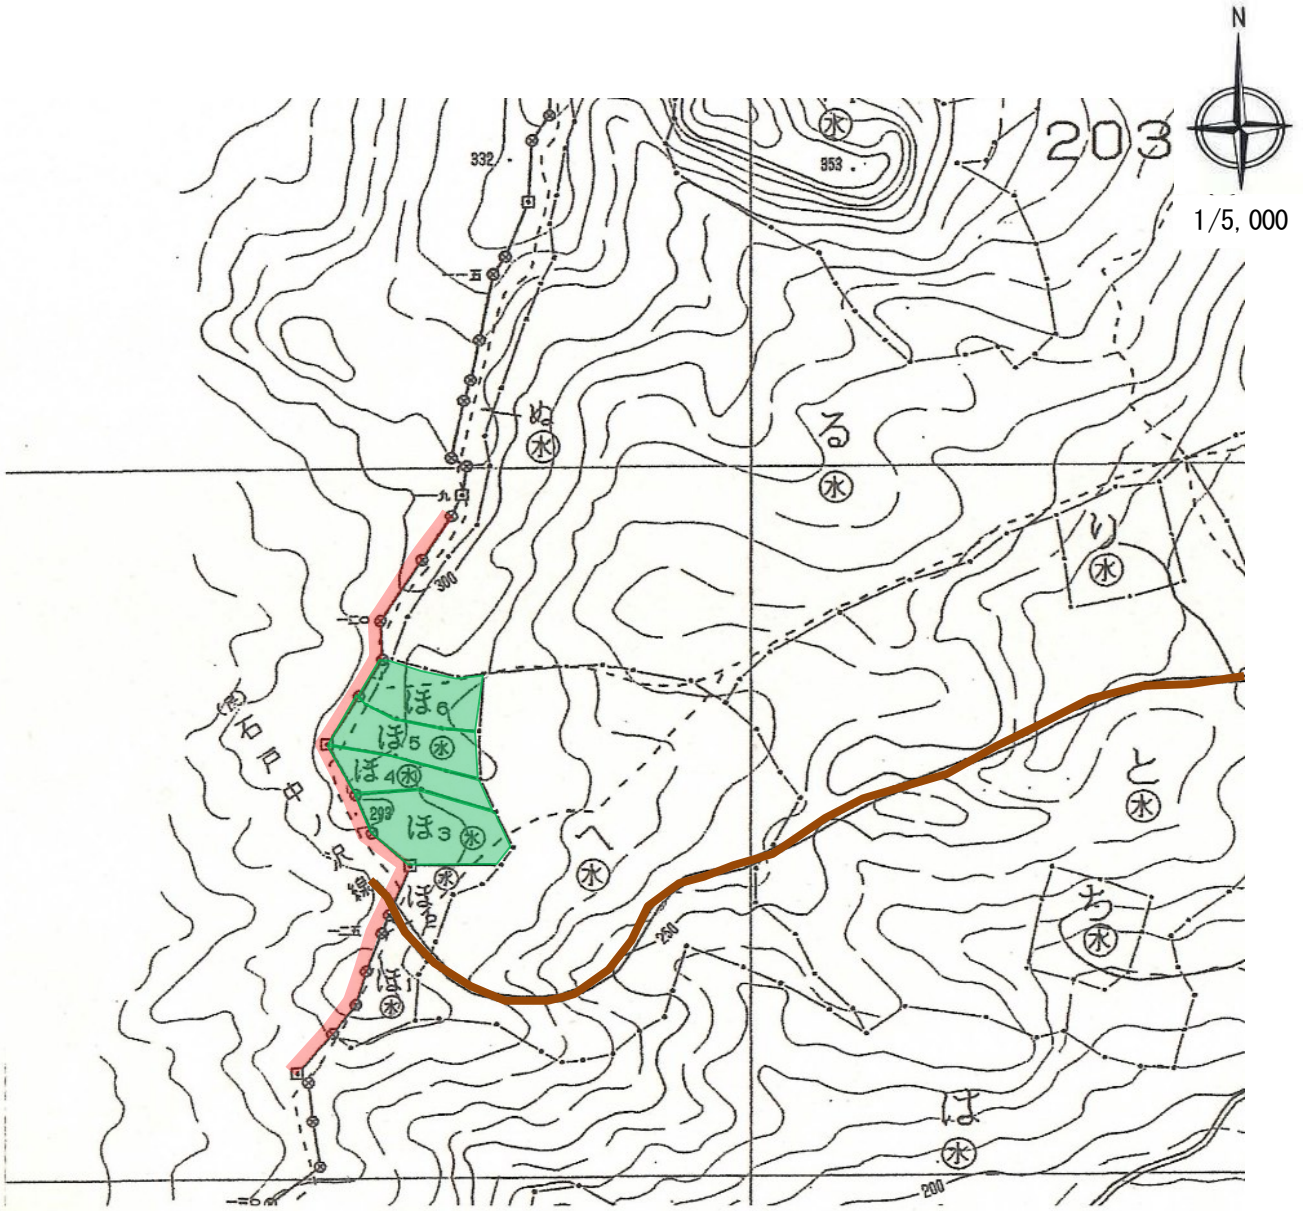

津川地区造林(下刈・除伐)請負事業(R6ゼ口国)
 新潟県東蒲原郡阿賀町古岐字古岐山国有林203か林小班外

1/20,000

(担当区:豊川)

林小班	作業種	契約面積(ha)
257る2	下刈	6.38
計		6.38

凡	例
契約箇所	

津川地区造林(下刈・除伐)請負事業(R6ゼ口国)
新潟県東蒲原郡阿賀町古岐字古岐山国有林203か林小班外

(担当区: 三川)

林小班	作業種	契約面積(ha)
216ぬ2	除伐	4.70
計		4.70

凡	例
契約箇所	

津川地区造林(下刈・除伐)請負事業(R6ゼロ国)
所在地:新潟県東蒲原郡阿賀町古岐字古岐山国有林203か林小班外

(担当区:三川)

林小班	作業種	区域面積(ha)	控除面積(ha)	契約面積(ha)
203か	下刈	1.34		1.34
203よ	下刈	1.83		1.83

凡	例
契約箇所	
民有地	
林道等	

津川地区造林(下刈・除伐)請負事業(R6ゼ口国)
 所在地:新潟県東蒲原郡阿賀町古岐字古岐山国有林203ほ3林小班外

(担当区:三川)

林小班	作業種	樹種	区域面積(ha)	控除面積(ha)	契約面積(ha)
203ほ3	下刈	コナラ	0.35		0.35
203ほ4	下刈	コナラ	0.28		0.28
203ほ5	下刈	コナラ	0.30		0.30
203ほ6	下刈	コナラ	0.20		0.20

凡	例
契約箇所	
民有地	
林道等	