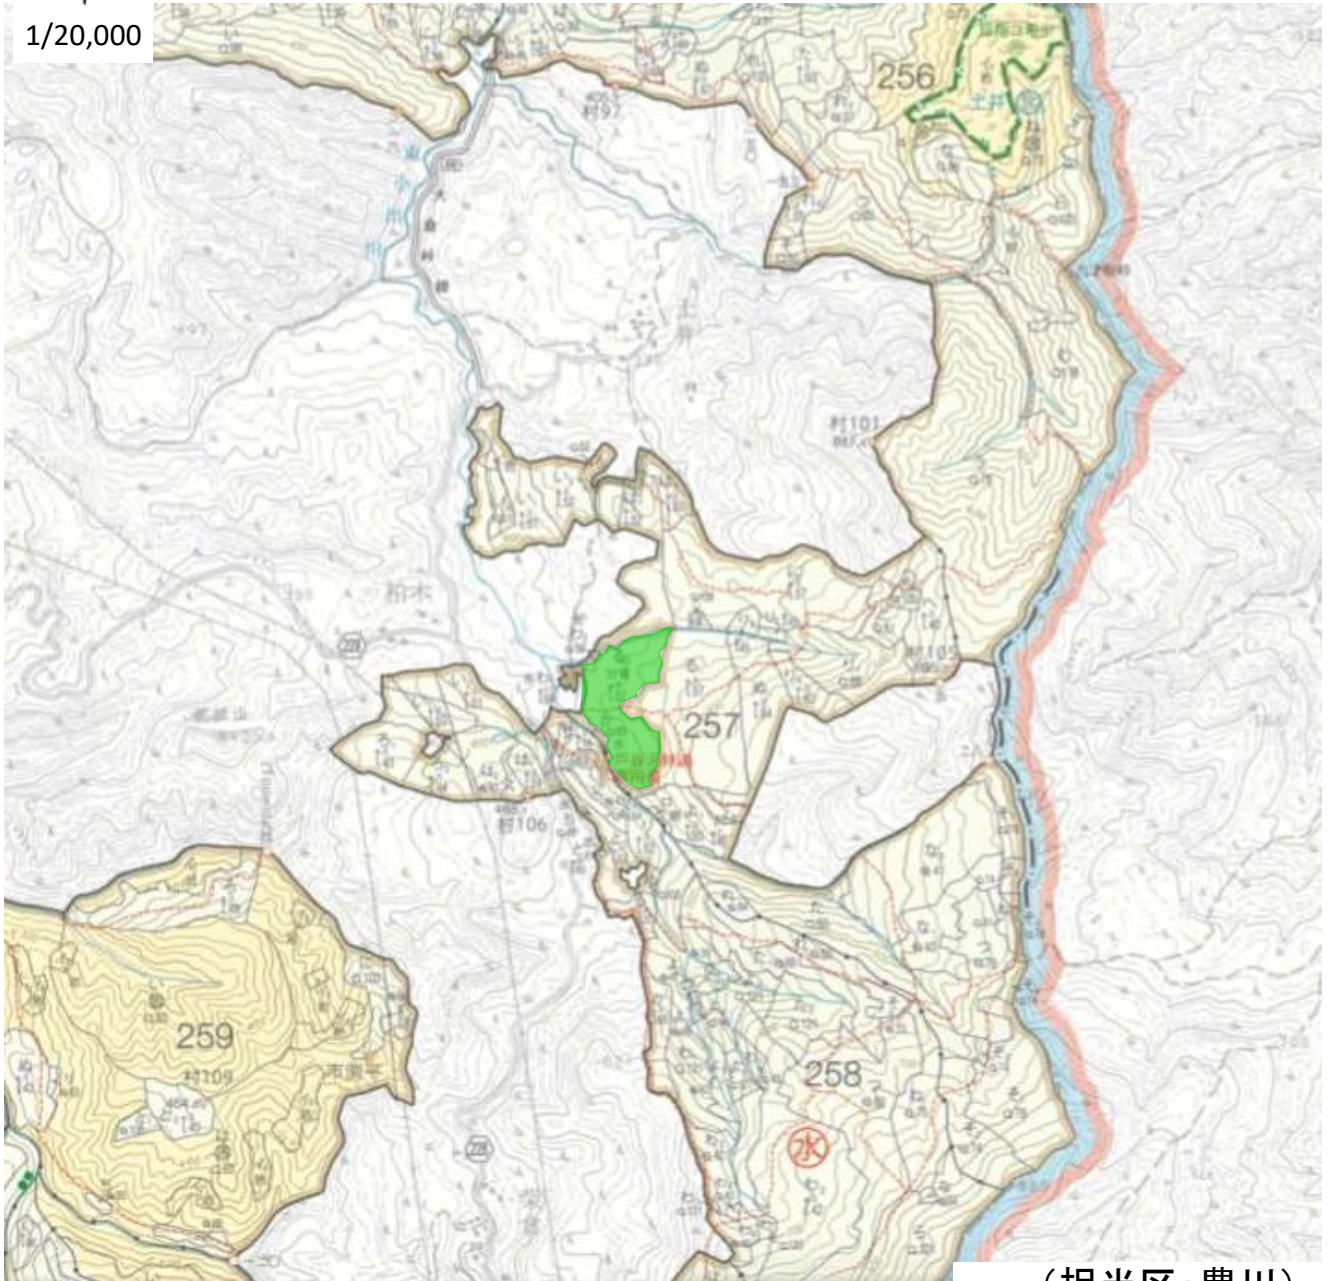

津川地区造林(下刈・除伐)請負事業(R6ゼ口国)
 新潟県東蒲原郡阿賀町古岐字古岐山国有林203か林小班外

1/20,000

(担当区:豊川)

林小班	作業種	契約面積(ha)
257る2	下刈	6.38
計		6.38

凡	例
契約箇所	

津川地区造林(下刈・除伐)請負事業(R6ゼ口国)
新潟県東蒲原郡阿賀町古岐字古岐山国有林203か林小班外

(担当区: 三川)

林小班	作業種	契約面積(ha)
216ぬ2	除伐	4.70
計		4.70

凡	例
契約箇所	

津川地区造林(下刈・除伐)請負事業(R6ゼロ国)
所在地:新潟県東蒲原郡阿賀町古岐字古岐山国有林203か林小班外

(担当区:三川)

林小班	作業種	区域面積(ha)	控除面積(ha)	契約面積(ha)
203か	下刈	1.34		1.34
203よ	下刈	1.83		1.83

凡	例
契約箇所	
民有地	
林道等	

津川地区造林(下刈・除伐)請負事業(R6ゼ口国)
 所在地:新潟県東蒲原郡阿賀町古岐字古岐山国有林203ほ3林小班外

(担当区:三川)

林小班	作業種	樹種	区域面積(ha)	控除面積(ha)	契約面積(ha)
203ほ3	下刈	コナラ	0.35		0.35
203ほ4	下刈	コナラ	0.28		0.28
203ほ5	下刈	コナラ	0.30		0.30
203ほ6	下刈	コナラ	0.20		0.20

凡	例
契約箇所	
民有地	
林道等	