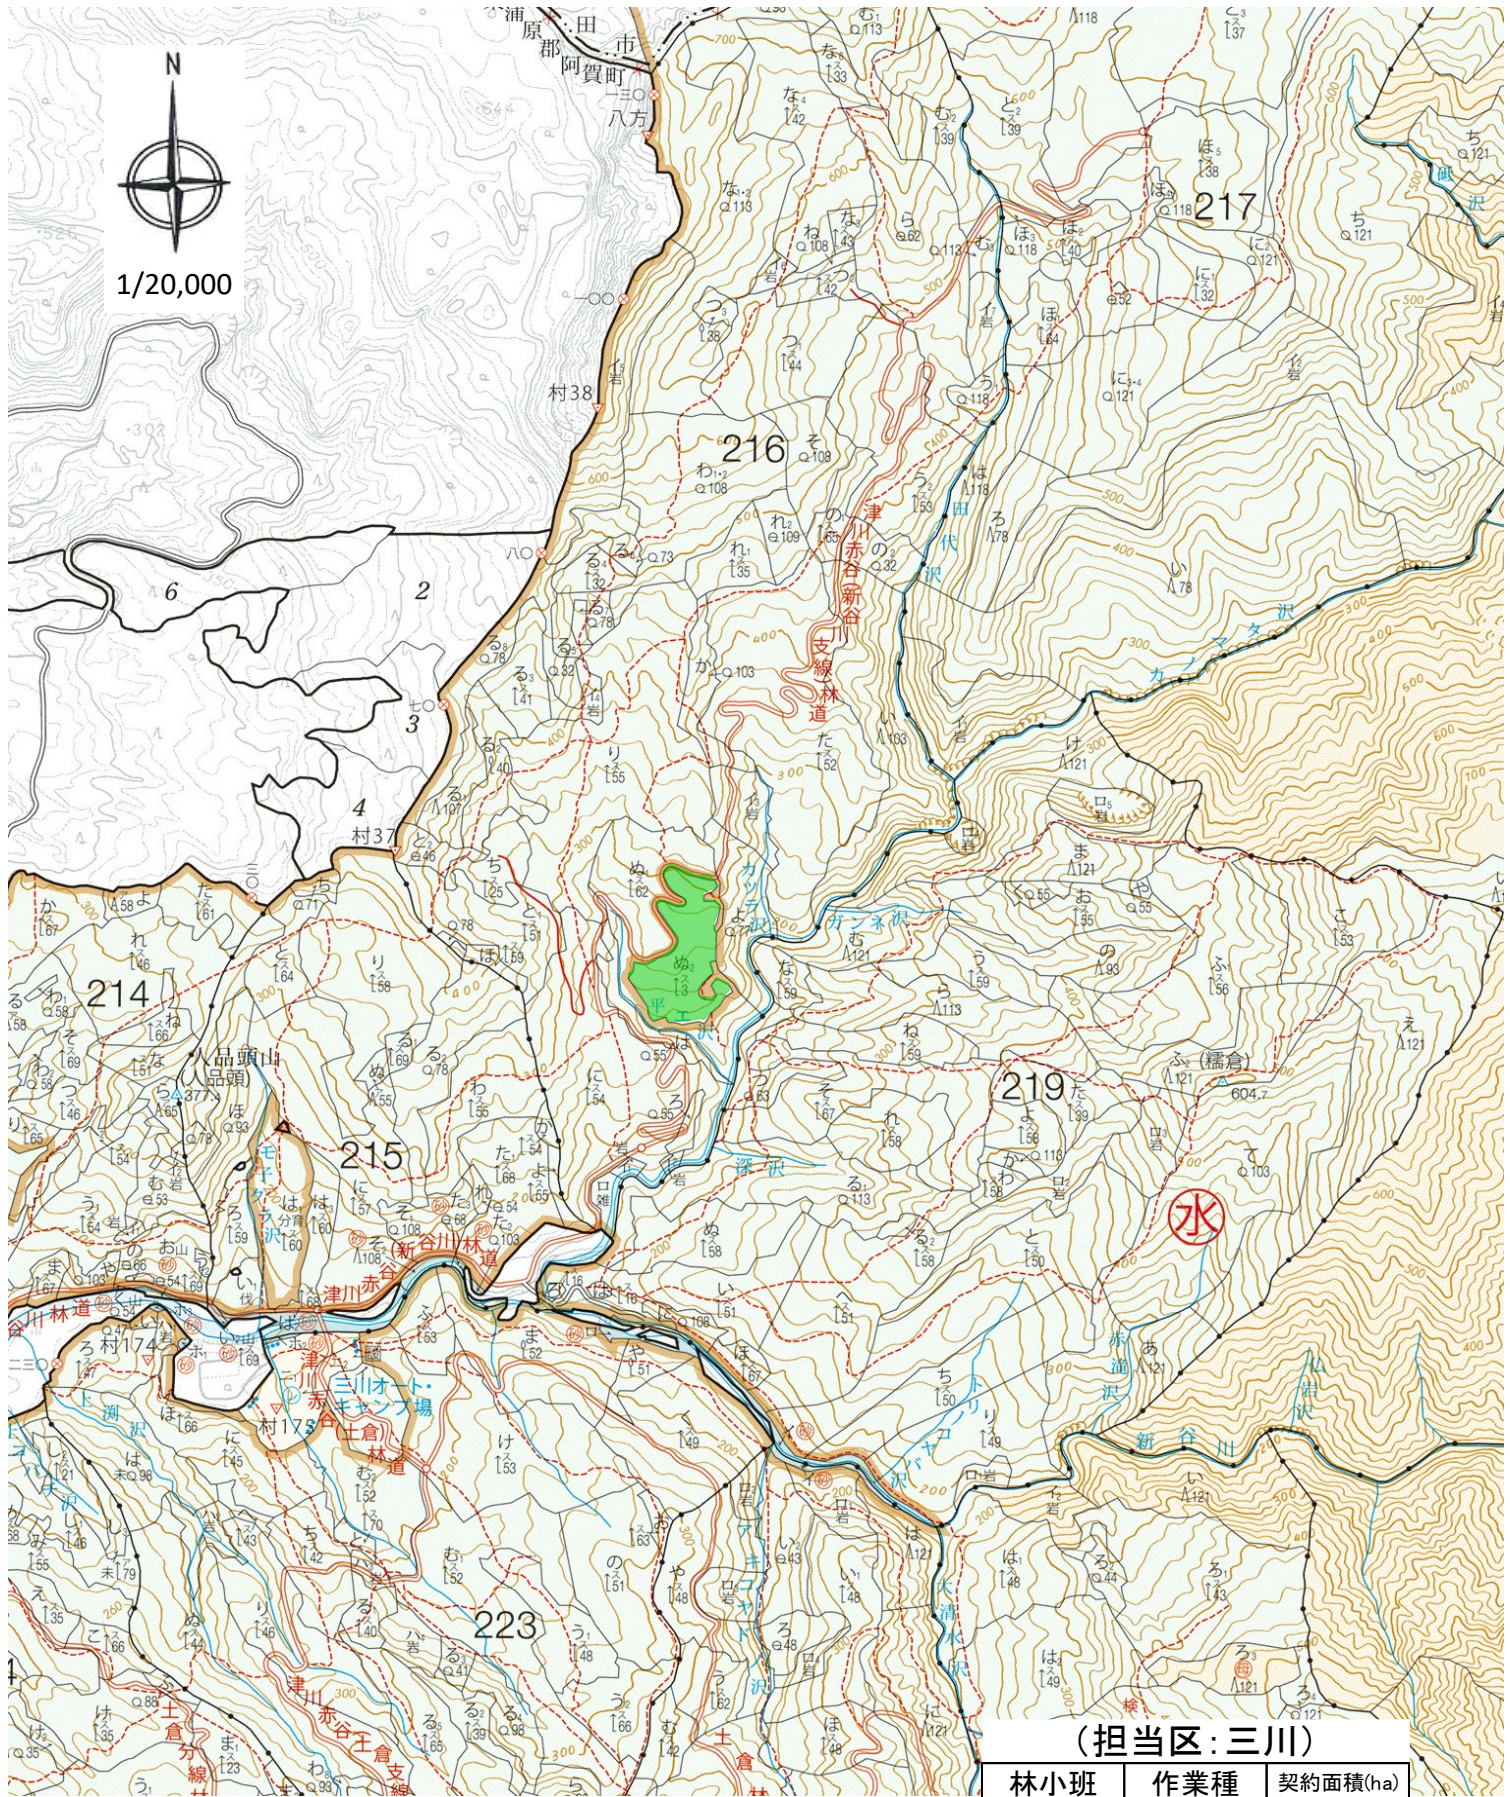

津川地区造林(下刈・除伐)請負事業(R6ゼ口国)
 新潟県東蒲原郡阿賀町古岐字古岐山国有林203か林小班外

1/20,000

(担当区:豊川)

林小班	作業種	契約面積(ha)
257る2	下刈	6.38
計		6.38

凡	例
契約箇所	

津川地区造林(下刈・除伐)請負事業(R6ゼ口国)
新潟県東蒲原郡阿賀町古岐字古岐山国有林203か林小班外

(担当区: 三川)

林小班	作業種	契約面積(ha)
216ぬ2	除伐	4.70
計		4.70

凡	例
契約箇所	

津川地区造林(下刈・除伐)請負事業(R6ゼロ国)
所在地:新潟県東蒲原郡阿賀町古岐字古岐山国有林203か林小班外

(担当区:三川)

林小班	作業種	区域面積(ha)	控除面積(ha)	契約面積(ha)
203か	下刈	1.34		1.34
203よ	下刈	1.83		1.83

凡	例
契約箇所	
民有地	
林道等	

津川地区造林(下刈・除伐)請負事業(R6ゼ口国)
 所在地:新潟県東蒲原郡阿賀町古岐字古岐山国有林203ほ3林小班外

(担当区:三川)

林小班	作業種	樹種	区域面積(ha)	控除面積(ha)	契約面積(ha)
203ほ3	下刈	コナラ	0.35		0.35
203ほ4	下刈	コナラ	0.28		0.28
203ほ5	下刈	コナラ	0.30		0.30
203ほ6	下刈	コナラ	0.20		0.20

凡	例
契約箇所	
民有地	
林道等	