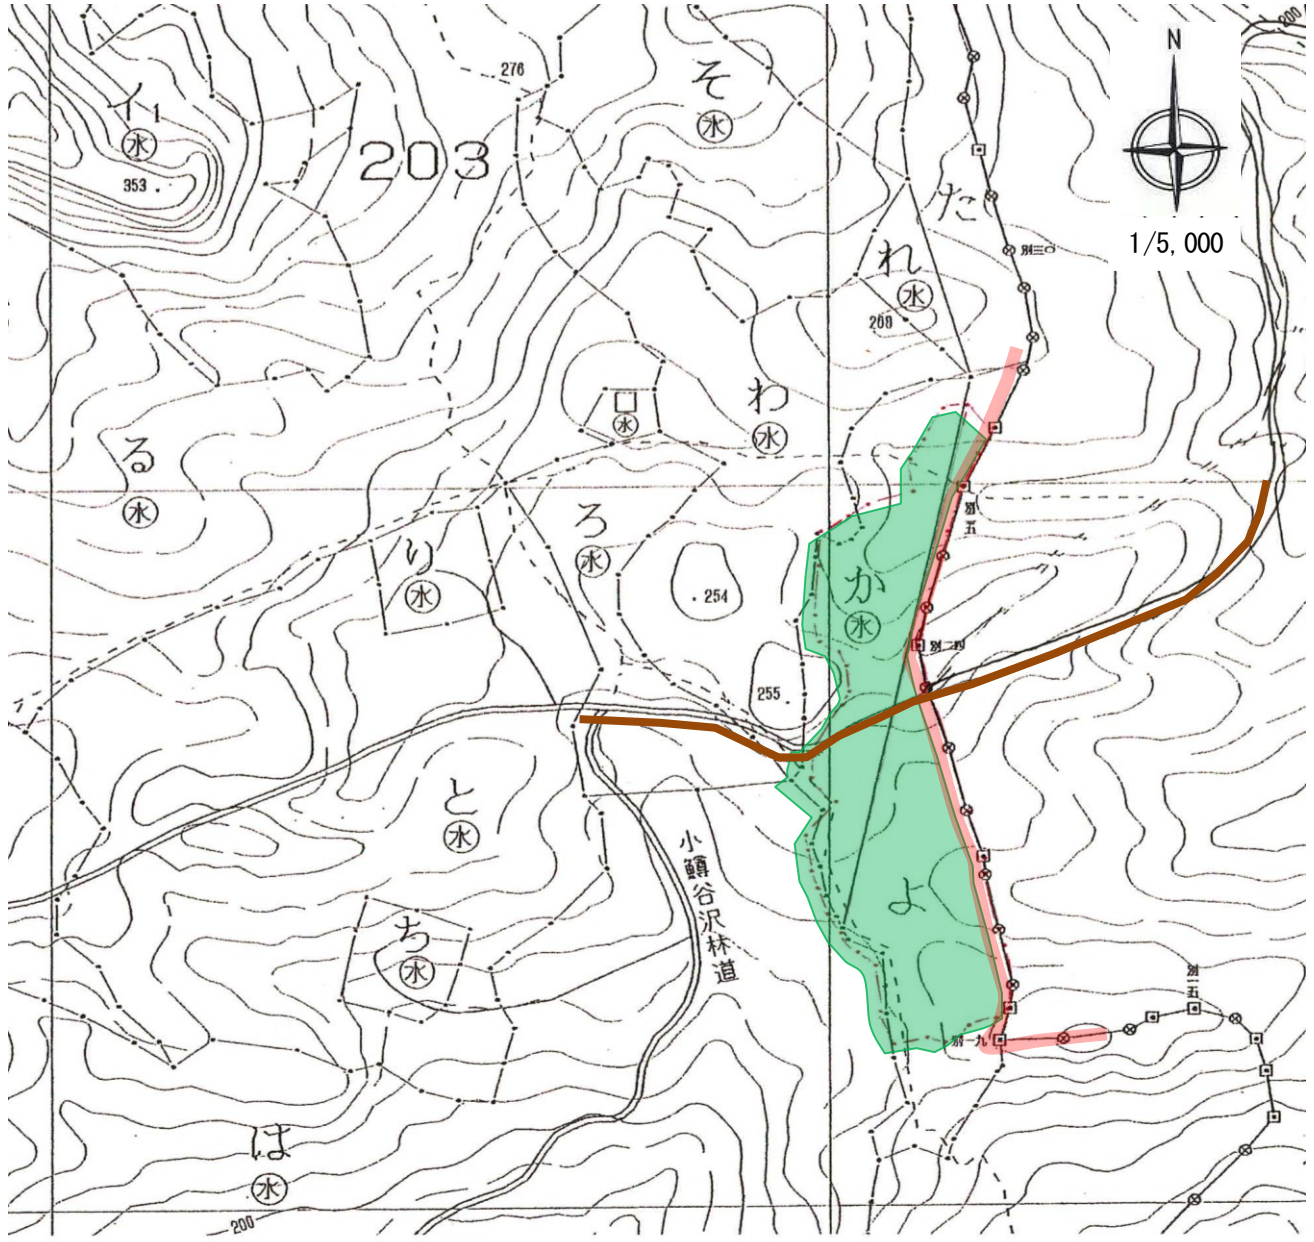

津川地区造林(下刈・除伐)請負事業(R6ゼ口国)
 新潟県東蒲原郡阿賀町古岐字古岐山国有林203か林小班外

1/20,000

(担当区:豊川)

林小班	作業種	契約面積(ha)
257る2	下刈	6.38
計		6.38

凡	例
契約箇所	

津川地区造林(下刈・除伐)請負事業(R6ゼ口国)
新潟県東蒲原郡阿賀町古岐字古岐山国有林203か林小班外

(担当区: 三川)

林小班	作業種	契約面積(ha)
216ぬ2	除伐	4.70
計		4.70

凡	例
契約箇所	

津川地区造林(下刈・除伐)請負事業(R6ゼロ国)
所在地:新潟県東蒲原郡阿賀町古岐字古岐山国有林203か林小班外

(担当区:三川)

林小班	作業種	区域面積(ha)	控除面積(ha)	契約面積(ha)
203か	下刈	1.34		1.34
203よ	下刈	1.83		1.83

凡	例
契約箇所	
民有地	
林道等	

津川地区造林(下刈・除伐)請負事業(R6ゼ口国)
 所在地:新潟県東蒲原郡阿賀町古岐字古岐山国有林203ほ3林小班外

(担当区:三川)

林小班	作業種	樹種	区域面積(ha)	控除面積(ha)	契約面積(ha)
203ほ3	下刈	コナラ	0.35		0.35
203ほ4	下刈	コナラ	0.28		0.28
203ほ5	下刈	コナラ	0.30		0.30
203ほ6	下刈	コナラ	0.20		0.20

凡	例
契約箇所	
民有地	
林道等	