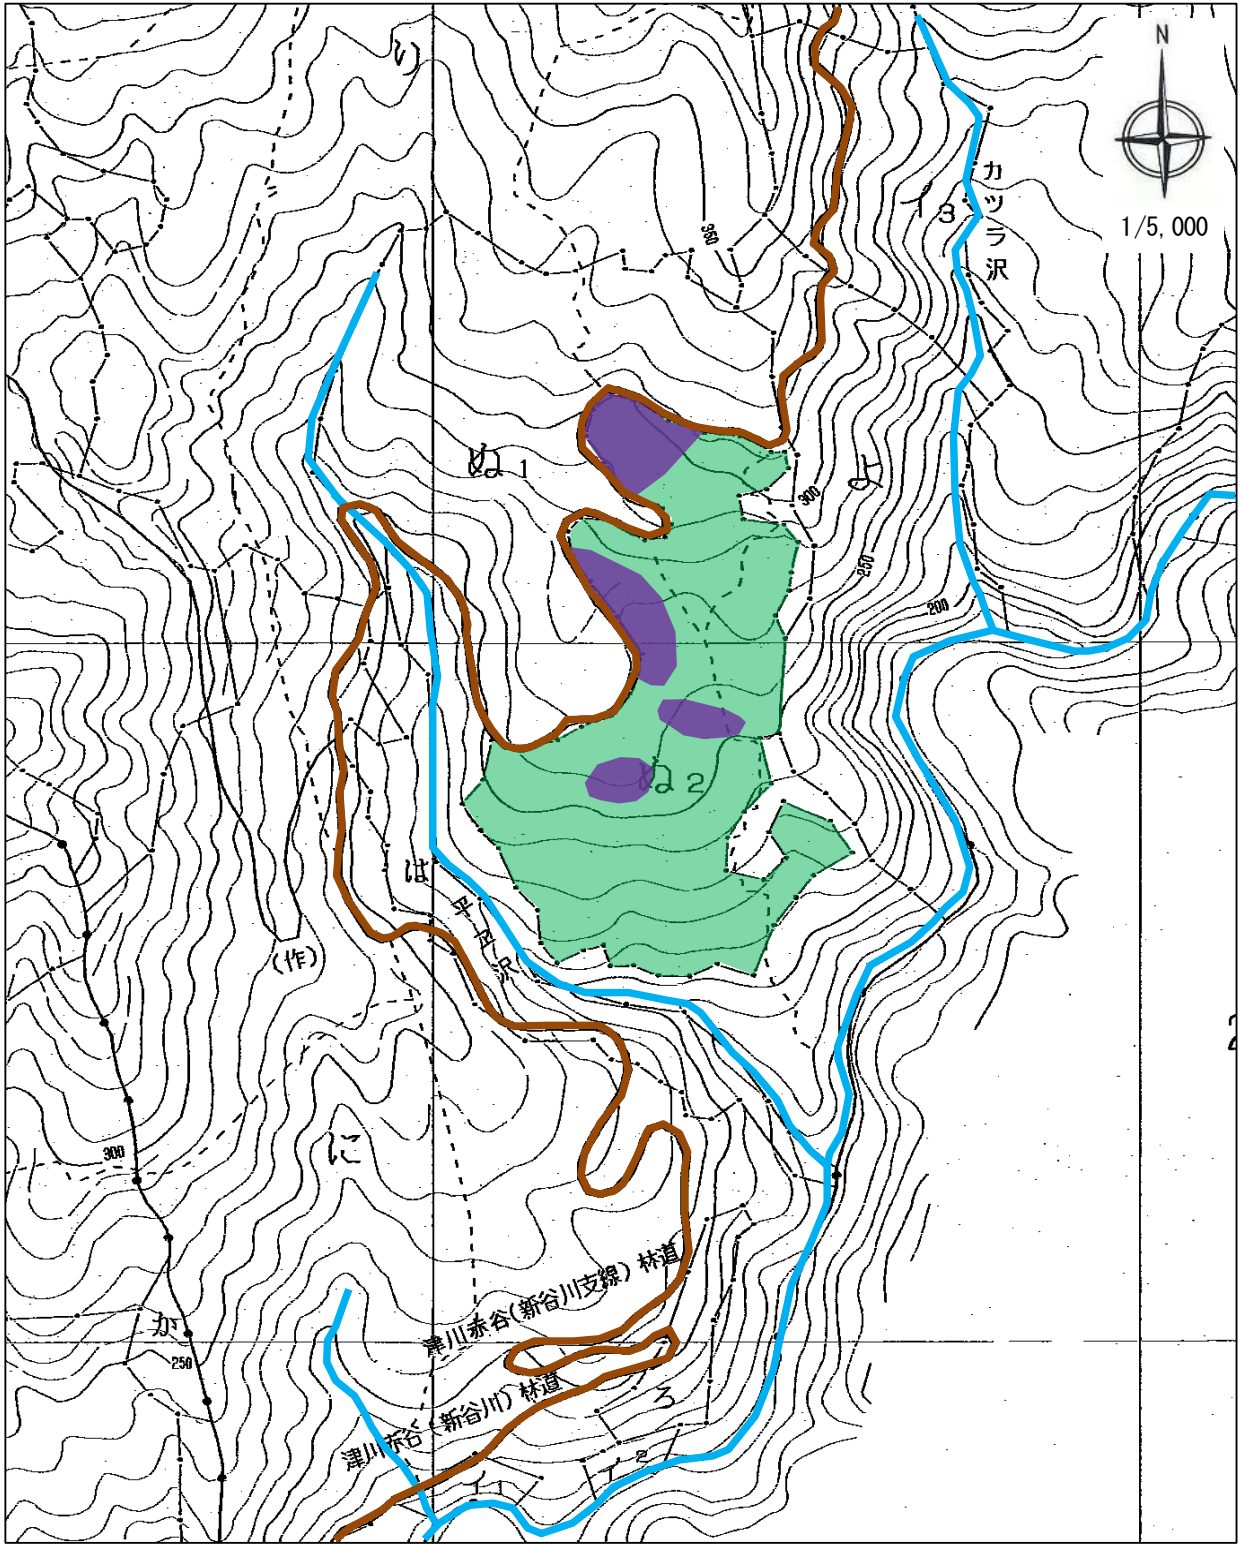

**津川地区造林(下刈・除伐)請負事業(R6ゼ口国)**  
**所在地:新潟県東蒲原郡阿賀町行地字行地山国有林225い林小班**

(担当区:三川)

林小班	作業種	区域面積(ha)	控除面積(ha)	契約面積(ha)
225い	下刈	3.09		3.09

凡	例
契約箇所	<span style="display: inline-block; width: 20px; height: 10px; background-color: #90EE90; border: 1px solid black;"></span>
民有地	<span style="display: inline-block; width: 20px; height: 10px; background-color: #FFB6C1; border: 1px solid black;"></span>
林道等	<span style="display: inline-block; width: 20px; height: 10px; background-color: #A0522D; border: 1px solid black;"></span>

津川地区造林(下刈・除伐)請負事業(R6ゼ口国)  
 新潟県東蒲原郡阿賀町豊実字高森国有林252む1林小班

凡 例	
契約箇所	■
民有地	■
除地	■
林道等	■

(担当区: 村松(日出谷))

林小班	作業種	樹 種	区域面積(ha)	控除面積(ha)	契約面積(ha)
252む1	下刈	スギ	2.16		2.16

津川地区造林(下刈・除伐)請負事業(R6ゼ口国)  
新潟県東蒲原郡阿賀町大倉字大倉山国有林257る2林小班

凡 例	
契約箇所	
民有地	
除 地	
林道等	

(担当区:豊川)

林小班	作業種	区域面積(ha)	控除面積(ha)	契約面積(ha)
257る2	下刈	6.85	0.47	6.38

津川地区造林（下刈・除伐）請負事業（R6ゼロ国）  
 所在地：新潟県東蒲原郡阿賀町岡沢字広場岳国有林216ぬ2林小班

(担当区:三川)

林小班	作業種	区域面積(ha)	控除面積(ha)	契約面積(ha)
216ぬ2	除伐	5.58	0.88	4.70

凡	例
契約箇所	
除地	
林道等	
川・沢	