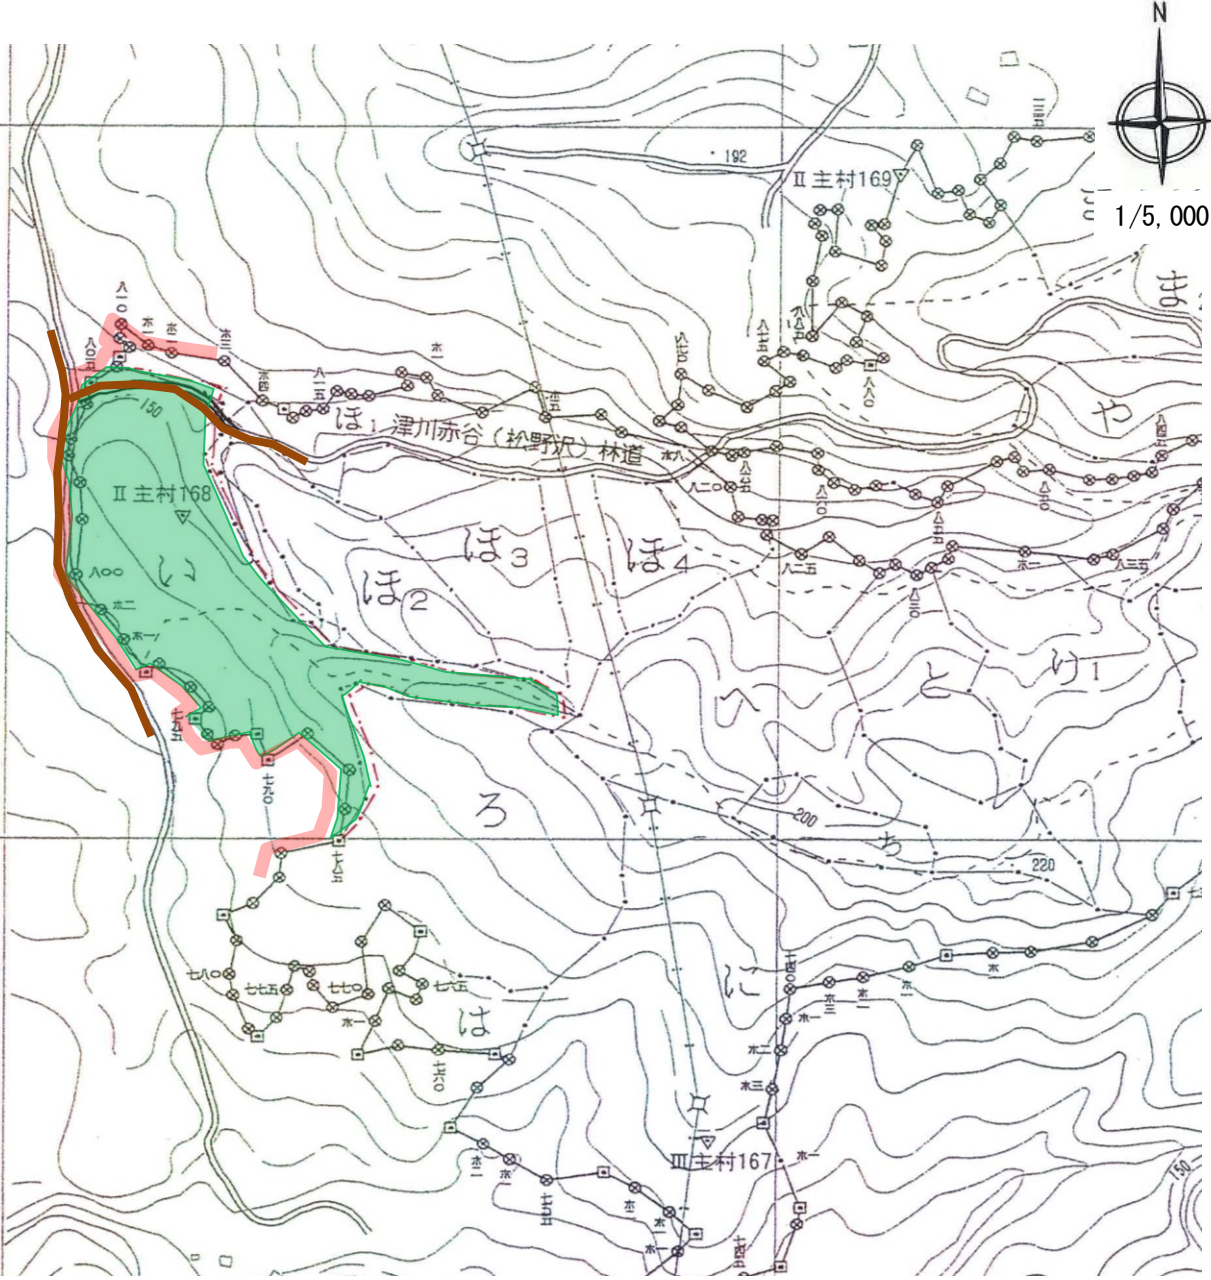

**津川地区造林(下刈・除伐)請負事業(R6ゼ口国)**  
**所在地:新潟県東蒲原郡阿賀町行地字行地山国有林225い林小班**

(担当区:三川)

林小班	作業種	区域面積(ha)	控除面積(ha)	契約面積(ha)
225い	下刈	3.09		3.09

凡	例
契約箇所	<span style="display: inline-block; width: 20px; height: 10px; background-color: #90EE90; border: 1px solid black;"></span>
民有地	<span style="display: inline-block; width: 20px; height: 10px; background-color: #FFB6C1; border: 1px solid black;"></span>
林道等	<span style="display: inline-block; width: 20px; height: 10px; background-color: #A0522D; border: 1px solid black;"></span>

津川地区造林(下刈・除伐)請負事業(R6ゼ口国)  
 新潟県東蒲原郡阿賀町豊実字高森国有林252む1林小班

凡 例	
契約箇所	■
民有地	■
除地	■
林道等	■

(担当区: 村松(日出谷))

林小班	作業種	樹 種	区域面積(ha)	控除面積(ha)	契約面積(ha)
252む1	下刈	スギ	2.16		2.16

津川地区造林(下刈・除伐)請負事業(R6ゼ口国)  
新潟県東蒲原郡阿賀町大倉字大倉山国有林257る2林小班

凡 例	
契約箇所	
民有地	
除 地	
林道等	

(担当区:豊川)

林小班	作業種	区域面積(ha)	控除面積(ha)	契約面積(ha)
257る2	下刈	6.85	0.47	6.38

津川地区造林（下刈・除伐）請負事業（R6ゼロ国）  
 所在地：新潟県東蒲原郡阿賀町岡沢字広場岳国有林216ぬ2林小班

(担当区:三川)

林小班	作業種	区域面積(ha)	控除面積(ha)	契約面積(ha)
216ぬ2	除伐	5.58	0.88	4.70

凡	例
契約箇所	
除地	
林道等	
川・沢	