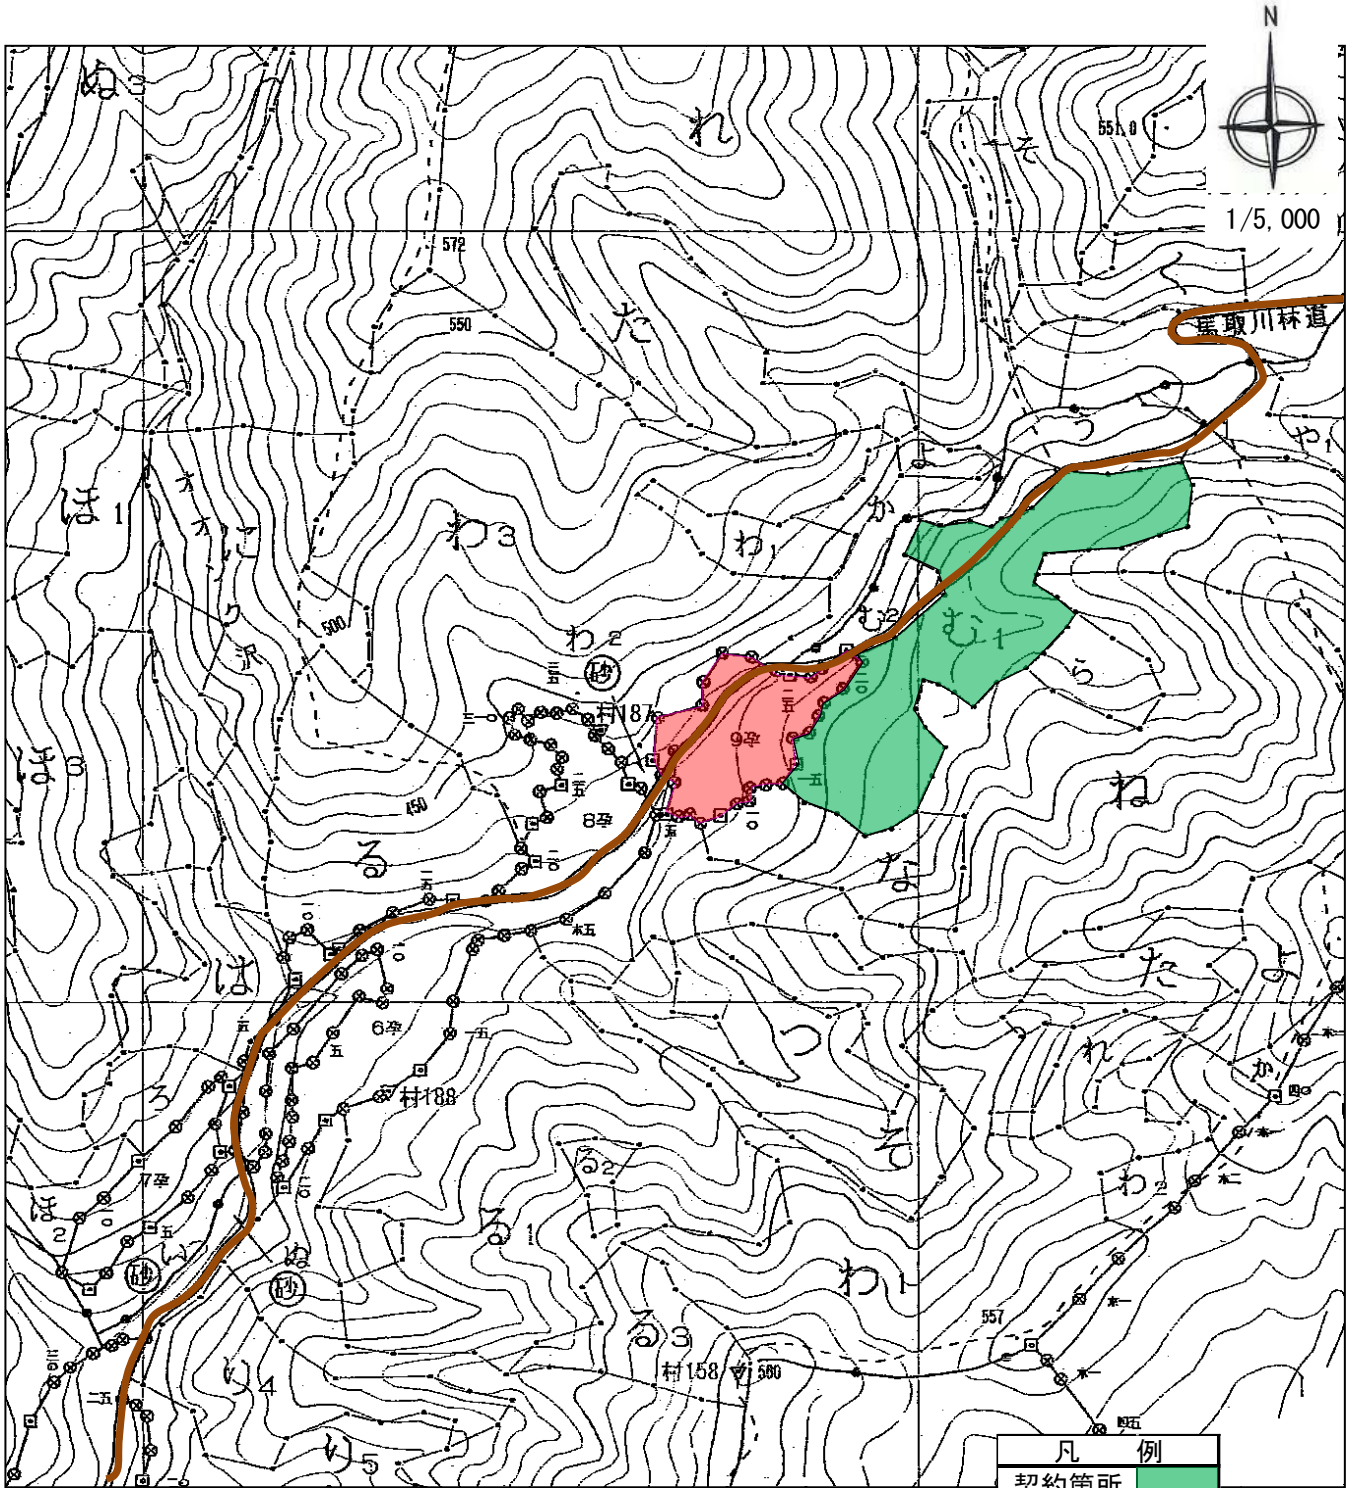

**津川地区造林(下刈・除伐)請負事業(R6ゼ口国)**  
**所在地:新潟県東蒲原郡阿賀町行地字行地山国有林225い林小班**

(担当区:三川)

林小班	作業種	区域面積(ha)	控除面積(ha)	契約面積(ha)
225い	下刈	3.09		3.09

凡	例
契約箇所	<span style="display: inline-block; width: 20px; height: 10px; background-color: #90EE90; border: 1px solid black;"></span>
民有地	<span style="display: inline-block; width: 20px; height: 10px; background-color: #FFB6C1; border: 1px solid black;"></span>
林道等	<span style="display: inline-block; width: 20px; height: 10px; background-color: #A0522D; border: 1px solid black;"></span>

津川地区造林(下刈・除伐)請負事業(R6ゼ口国)  
 新潟県東蒲原郡阿賀町豊実字高森国有林252む1林小班

凡 例	
契約箇所	■
民有地	■
除地	■
林道等	■

(担当区: 村松(日出谷))

林小班	作業種	樹 種	区域面積(ha)	控除面積(ha)	契約面積(ha)
252む1	下刈	スギ	2.16		2.16

津川地区造林(下刈・除伐)請負事業(R6ゼ口国)  
新潟県東蒲原郡阿賀町大倉字大倉山国有林257る2林小班

凡 例	
契約箇所	
民有地	
除 地	
林道等	

(担当区:豊川)

林小班	作業種	区域面積(ha)	控除面積(ha)	契約面積(ha)
257る2	下刈	6.85	0.47	6.38

津川地区造林（下刈・除伐）請負事業（R6ゼロ国）  
 所在地：新潟県東蒲原郡阿賀町岡沢字広場岳国有林216ぬ2林小班

(担当区:三川)

林小班	作業種	区域面積(ha)	控除面積(ha)	契約面積(ha)
216ぬ2	除伐	5.58	0.88	4.70

凡	例
契約箇所	
除地	
林道等	
川・沢	