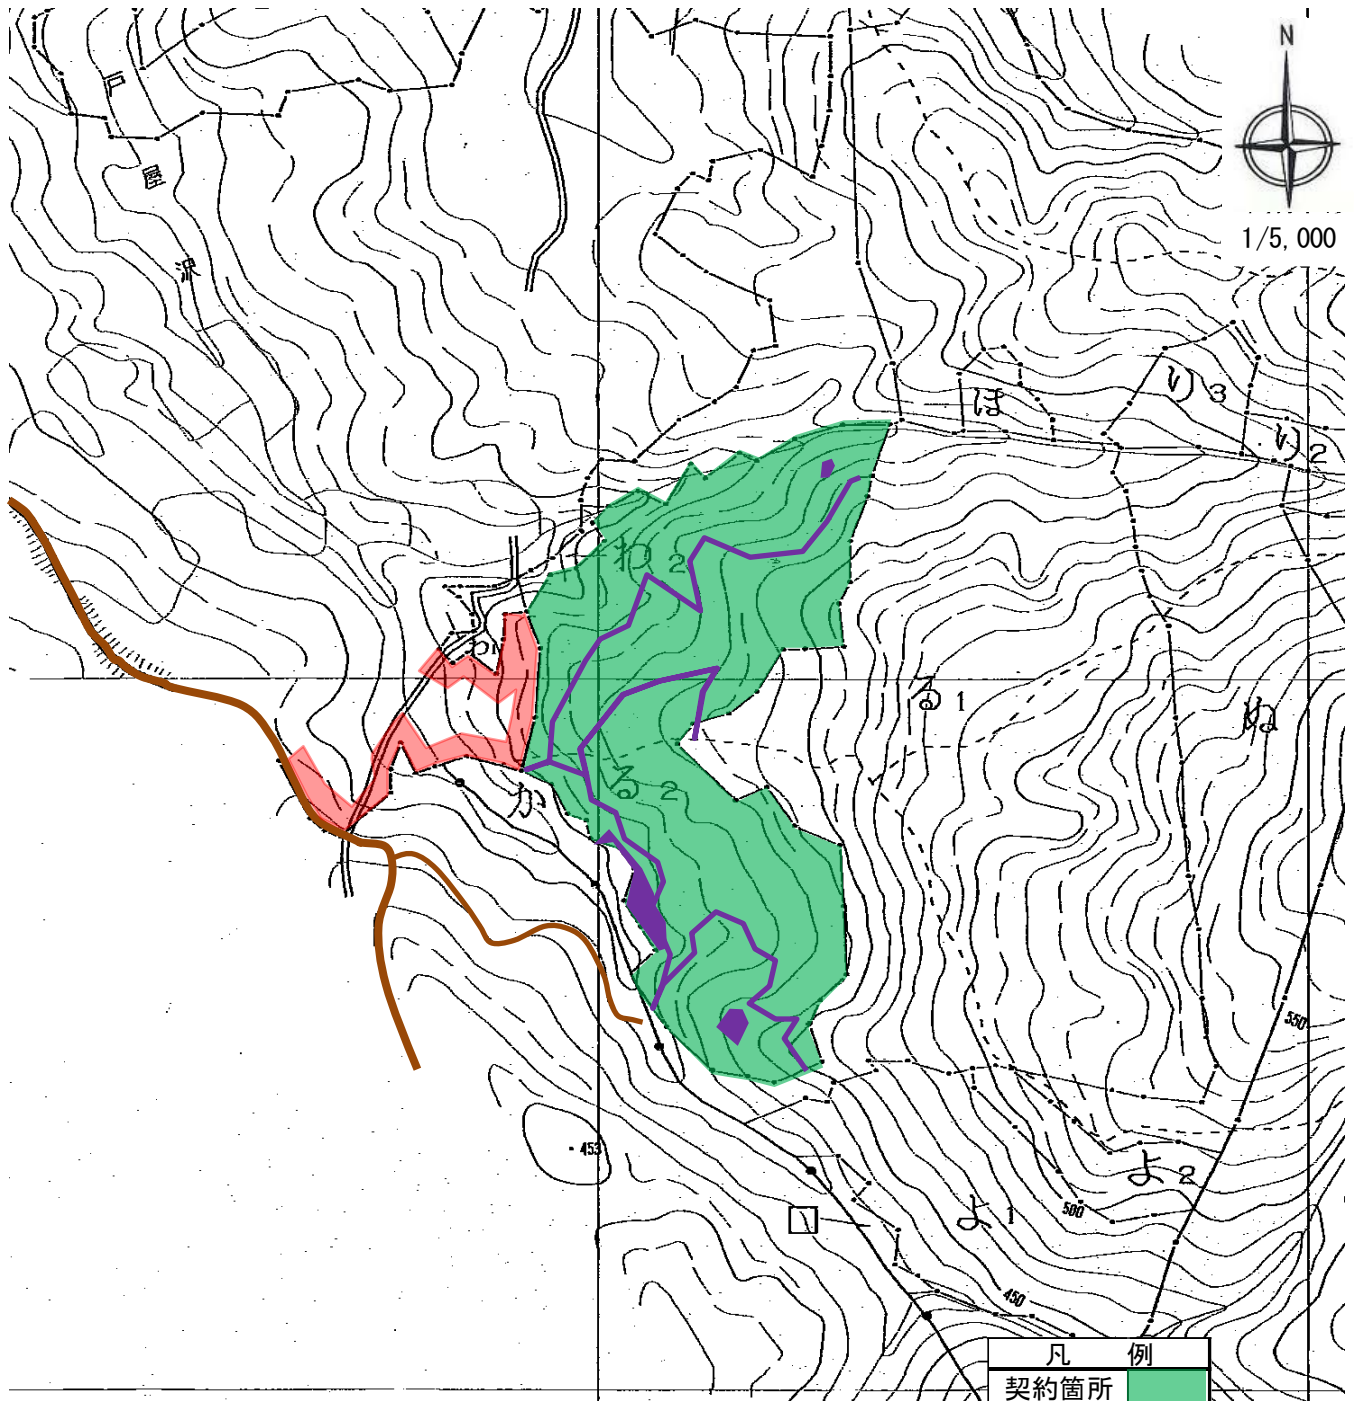

**津川地区造林(下刈・除伐)請負事業(R6ゼ口国)**  
**所在地:新潟県東蒲原郡阿賀町行地字行地山国有林225い林小班**

(担当区:三川)

林小班	作業種	区域面積(ha)	控除面積(ha)	契約面積(ha)
225い	下刈	3.09		3.09

凡	例
契約箇所	<span style="display: inline-block; width: 20px; height: 10px; background-color: #90EE90; border: 1px solid black;"></span>
民有地	<span style="display: inline-block; width: 20px; height: 10px; background-color: #FFB6C1; border: 1px solid black;"></span>
林道等	<span style="display: inline-block; width: 20px; height: 10px; background-color: #A0522D; border: 1px solid black;"></span>

津川地区造林(下刈・除伐)請負事業(R6ゼ口国)  
 新潟県東蒲原郡阿賀町豊実字高森国有林252む1林小班

凡 例	
契約箇所	■
民有地	■
除地	■
林道等	■

(担当区: 村松(日出谷))

林小班	作業種	樹 種	区域面積(ha)	控除面積(ha)	契約面積(ha)
252む1	下刈	スギ	2.16		2.16

津川地区造林(下刈・除伐)請負事業(R6ゼ口国)  
新潟県東蒲原郡阿賀町大倉字大倉山国有林257る2林小班

凡 例	
契約箇所	
民有地	
除 地	
林道等	

(担当区:豊川)

林小班	作業種	区域面積(ha)	控除面積(ha)	契約面積(ha)
257る2	下刈	6.85	0.47	6.38

津川地区造林（下刈・除伐）請負事業（R6ゼロ国）  
 所在地：新潟県東蒲原郡阿賀町岡沢字広場岳国有林216ぬ2林小班

(担当区:三川)

林小班	作業種	区域面積(ha)	控除面積(ha)	契約面積(ha)
216ぬ2	除伐	5.58	0.88	4.70

凡	例
契約箇所	
除地	
林道等	
川・沢	