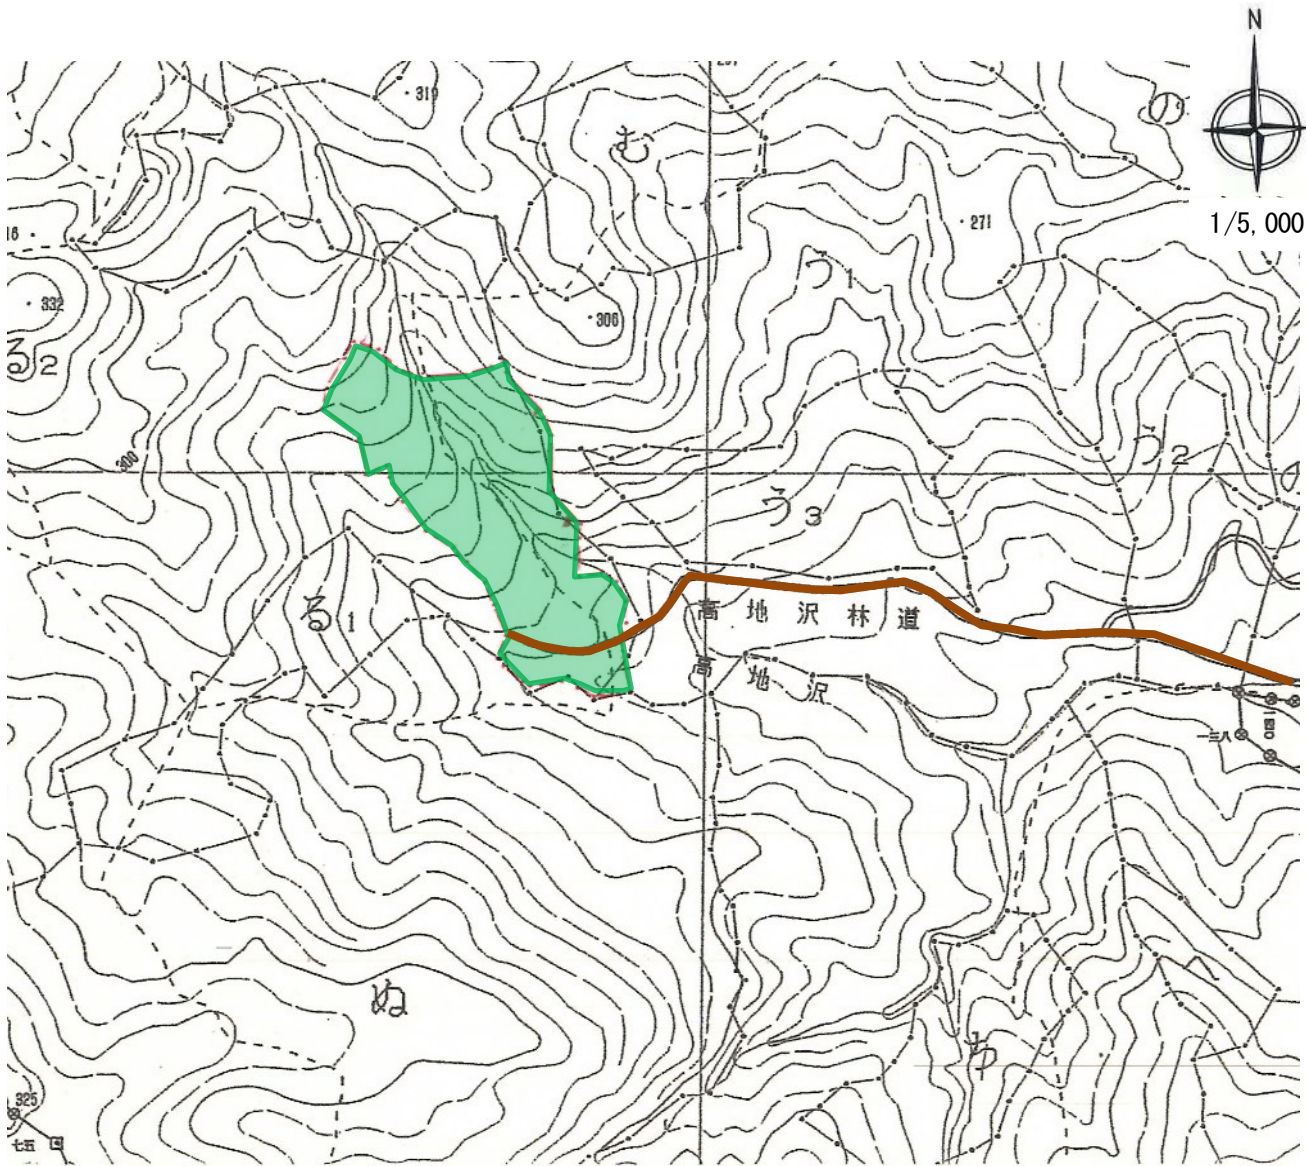

津川地区造林(下刈・除伐)請負事業(R6ゼロ国)
所在地:新潟県東蒲原郡阿賀町古岐字古岐山国有林204ち林小班

(担当区:三川)

林小班	作業種	樹種	区域面積(ha)	控除面積(ha)	契約面積(ha)
204ち	下刈	スギ	1.83	0.12	1.71

凡	例
契約箇所	
民有地	
除地	
林道等	

津川地区造林(下刈・除伐)請負事業(R6ゼロ国)
所在地:新潟県東蒲原郡阿賀町古岐字古岐山国有林204る1林小班

(担当区:三川)

林小班	作業種	樹種	区域面積(ha)	控除面積(ha)	契約面積(ha)
204る1	下刈	スギ	1.88		1.88

凡	例
契約箇所	
民有地	
林道等	

津川地区造林(下刈・除伐)請負事業(R6ゼロ国)
所在地:新潟県東蒲原郡阿賀町古岐字古岐山国有林204る2林小班

(担当区:三川)

林小班	作業種	樹種	区域面積(ha)	控除面積(ha)	契約面積(ha)
204る2	下刈	スギ	2.30		2.30

凡	例
契約箇所	
民有地	
林道等	

津川地区造林(下刈・除伐)請負事業(R6ゼロ国)
所在地:新潟県東蒲原郡阿賀町岡沢字広場岳国有林214ま林小班

(担当区:三川)

林小班	作業種	樹種	区域面積(ha)	控除面積(ha)	契約面積(ha)
214ま	下刈	スギ	0.59	0.06	0.53

凡	例
契約箇所	
民有地	
除地	
林道等	