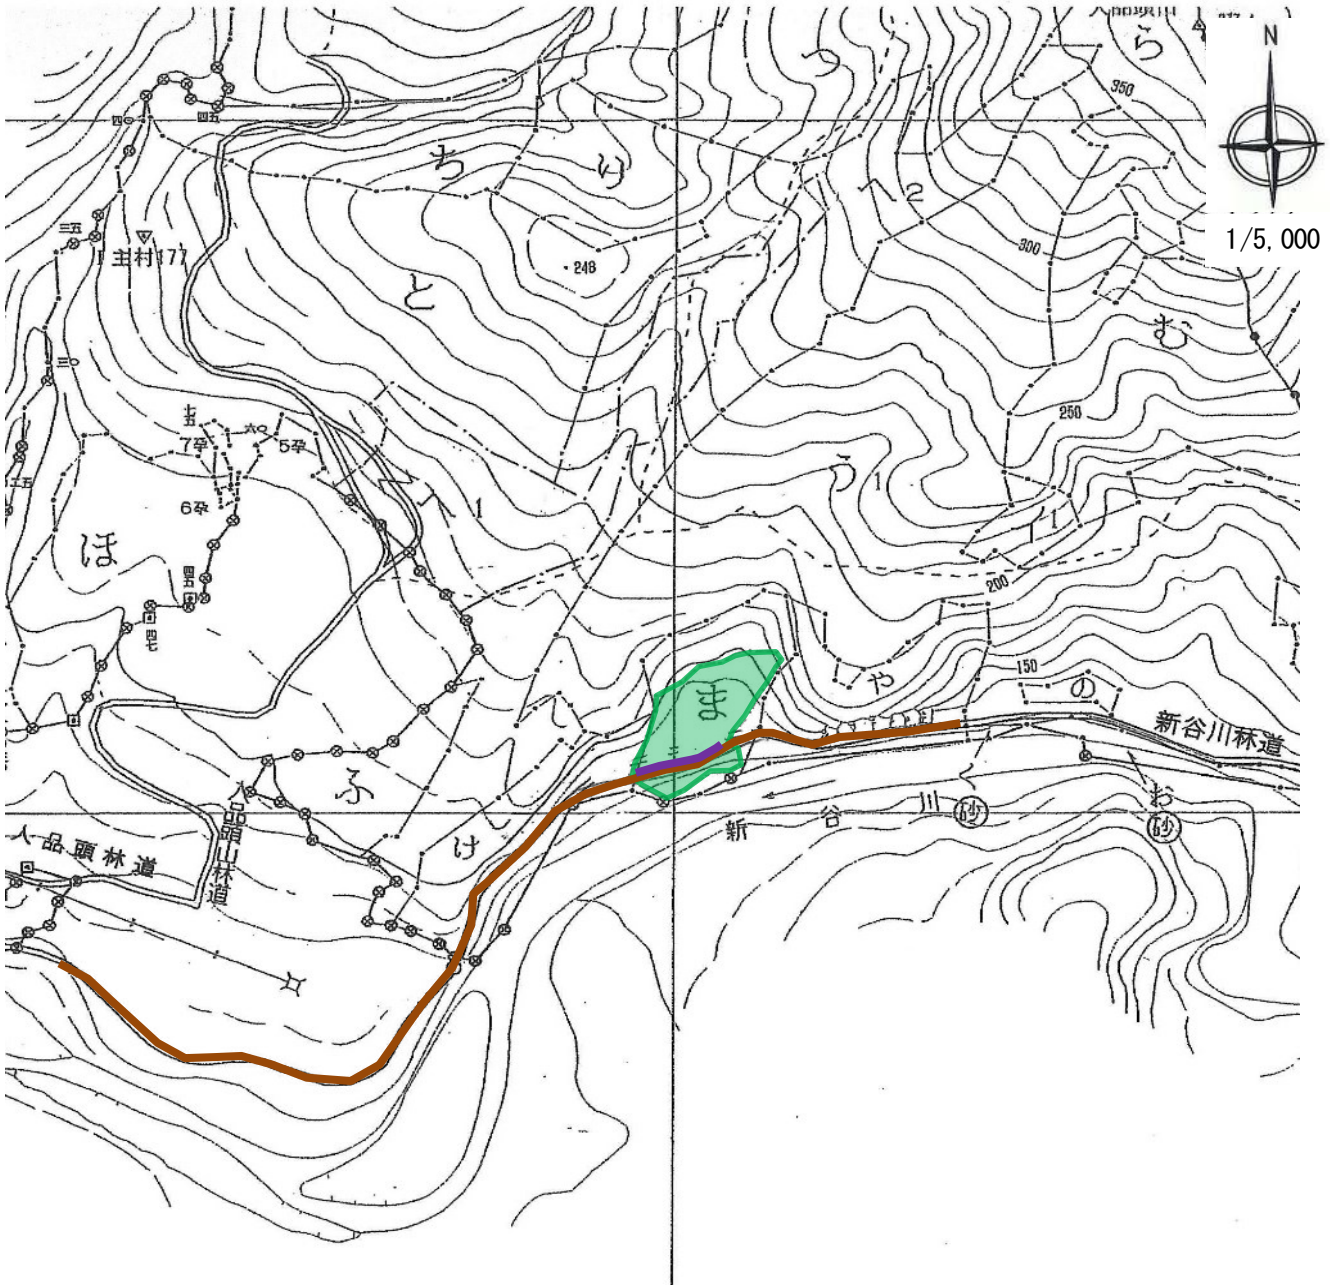

津川地区造林(下刈・除伐)請負事業(R6ゼロ国)
所在地:新潟県東蒲原郡阿賀町古岐字古岐山国有林204ち林小班

(担当区:三川)

林小班	作業種	樹種	区域面積(ha)	控除面積(ha)	契約面積(ha)
204ち	下刈	スギ	1.83	0.12	1.71

凡	例
契約箇所	
民有地	
除地	
林道等	

津川地区造林(下刈・除伐)請負事業(R6ゼロ国)
所在地:新潟県東蒲原郡阿賀町古岐字古岐山国有林204る1林小班

(担当区:三川)

林小班	作業種	樹種	区域面積(ha)	控除面積(ha)	契約面積(ha)
204る1	下刈	スギ	1.88		1.88

凡	例
契約箇所	
民有地	
林道等	

津川地区造林(下刈・除伐)請負事業(R6ゼロ国)
所在地:新潟県東蒲原郡阿賀町古岐字古岐山国有林204る2林小班

(担当区:三川)

林小班	作業種	樹種	区域面積(ha)	控除面積(ha)	契約面積(ha)
204る2	下刈	スギ	2.30		2.30

凡	例
契約箇所	
民有地	
林道等	

津川地区造林(下刈・除伐)請負事業(R6ゼロ国)
所在地:新潟県東蒲原郡阿賀町岡沢字広場岳国有林214ま林小班

(担当区:三川)

林小班	作業種	樹種	区域面積(ha)	控除面積(ha)	契約面積(ha)
214ま	下刈	スギ	0.59	0.06	0.53

凡	例
契約箇所	
民有地	
除地	
林道等	