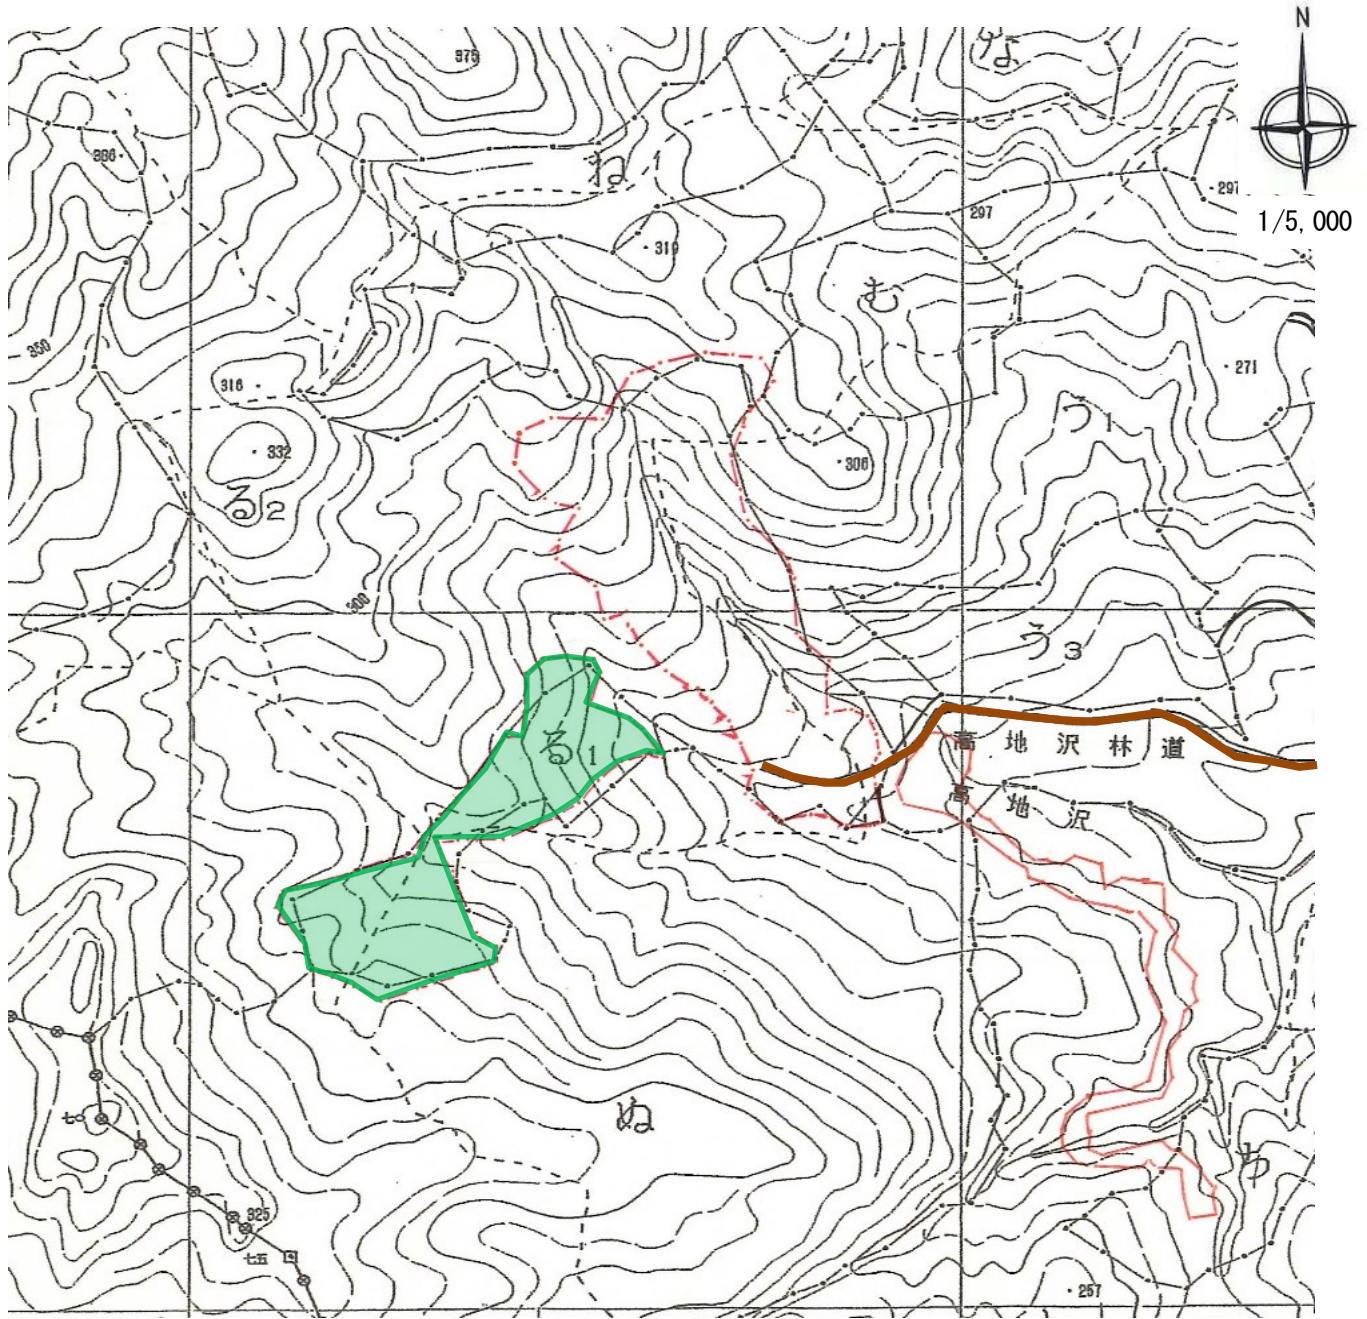

津川地区造林(下刈・除伐)請負事業(R6ゼロ国)
所在地:新潟県東蒲原郡阿賀町古岐字古岐山国有林204ち林小班

(担当区:三川)

林小班	作業種	樹種	区域面積(ha)	控除面積(ha)	契約面積(ha)
204ち	下刈	スギ	1.83	0.12	1.71

凡	例
契約箇所	
民有地	
除地	
林道等	

津川地区造林(下刈・除伐)請負事業(R6ゼロ国)
所在地:新潟県東蒲原郡阿賀町古岐字古岐山国有林204る1林小班

(担当区:三川)

林小班	作業種	樹種	区域面積(ha)	控除面積(ha)	契約面積(ha)
204る1	下刈	スギ	1.88		1.88

凡	例
契約箇所	
民有地	
林道等	

津川地区造林(下刈・除伐)請負事業(R6ゼロ国)
所在地:新潟県東蒲原郡阿賀町古岐字古岐山国有林204る2林小班

(担当区:三川)

林小班	作業種	樹種	区域面積(ha)	控除面積(ha)	契約面積(ha)
204る2	下刈	スギ	2.30		2.30

凡	例
契約箇所	
民有地	
林道等	

津川地区造林(下刈・除伐)請負事業(R6ゼロ国)
所在地:新潟県東蒲原郡阿賀町岡沢字広場岳国有林214ま林小班

(担当区:三川)

林小班	作業種	樹種	区域面積(ha)	控除面積(ha)	契約面積(ha)
214ま	下刈	スギ	0.59	0.06	0.53

凡	例
契約箇所	
民有地	
除地	
林道等	