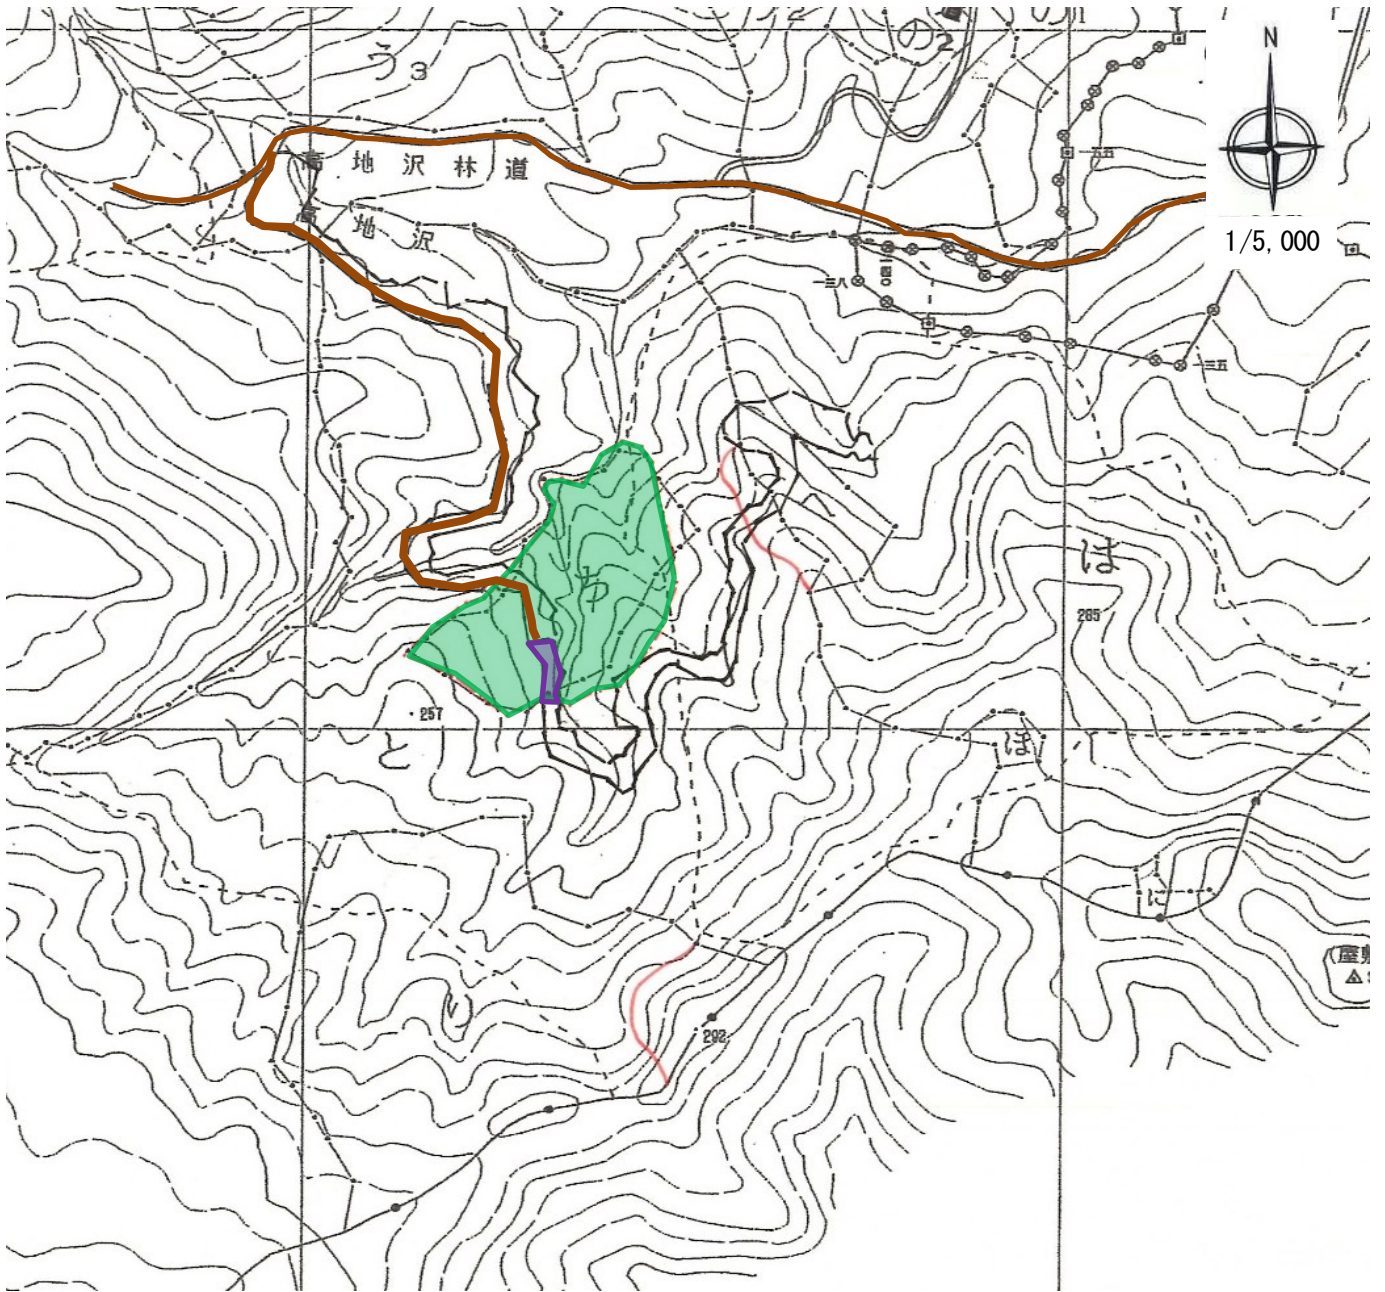

津川地区造林(下刈・除伐)請負事業(R6ゼロ国)
所在地:新潟県東蒲原郡阿賀町古岐字古岐山国有林204ち林小班

(担当区:三川)

林小班	作業種	樹種	区域面積(ha)	控除面積(ha)	契約面積(ha)
204ち	下刈	スギ	1.83	0.12	1.71

凡	例
契約箇所	
民有地	
除地	
林道等	

津川地区造林(下刈・除伐)請負事業(R6ゼロ国)
所在地:新潟県東蒲原郡阿賀町古岐字古岐山国有林204る1林小班

(担当区:三川)

林小班	作業種	樹種	区域面積(ha)	控除面積(ha)	契約面積(ha)
204る1	下刈	スギ	1.88		1.88

凡	例
契約箇所	
民有地	
林道等	

津川地区造林(下刈・除伐)請負事業(R6ゼロ国)
所在地:新潟県東蒲原郡阿賀町古岐字古岐山国有林204る2林小班

(担当区:三川)

林小班	作業種	樹種	区域面積(ha)	控除面積(ha)	契約面積(ha)
204る2	下刈	スギ	2.30		2.30

凡	例
契約箇所	
民有地	
林道等	

津川地区造林(下刈・除伐)請負事業(R6ゼロ国)
所在地:新潟県東蒲原郡阿賀町岡沢字広場岳国有林214ま林小班

(担当区:三川)

林小班	作業種	樹種	区域面積(ha)	控除面積(ha)	契約面積(ha)
214ま	下刈	スギ	0.59	0.06	0.53

凡	例
契約箇所	
民有地	
除地	
林道等	