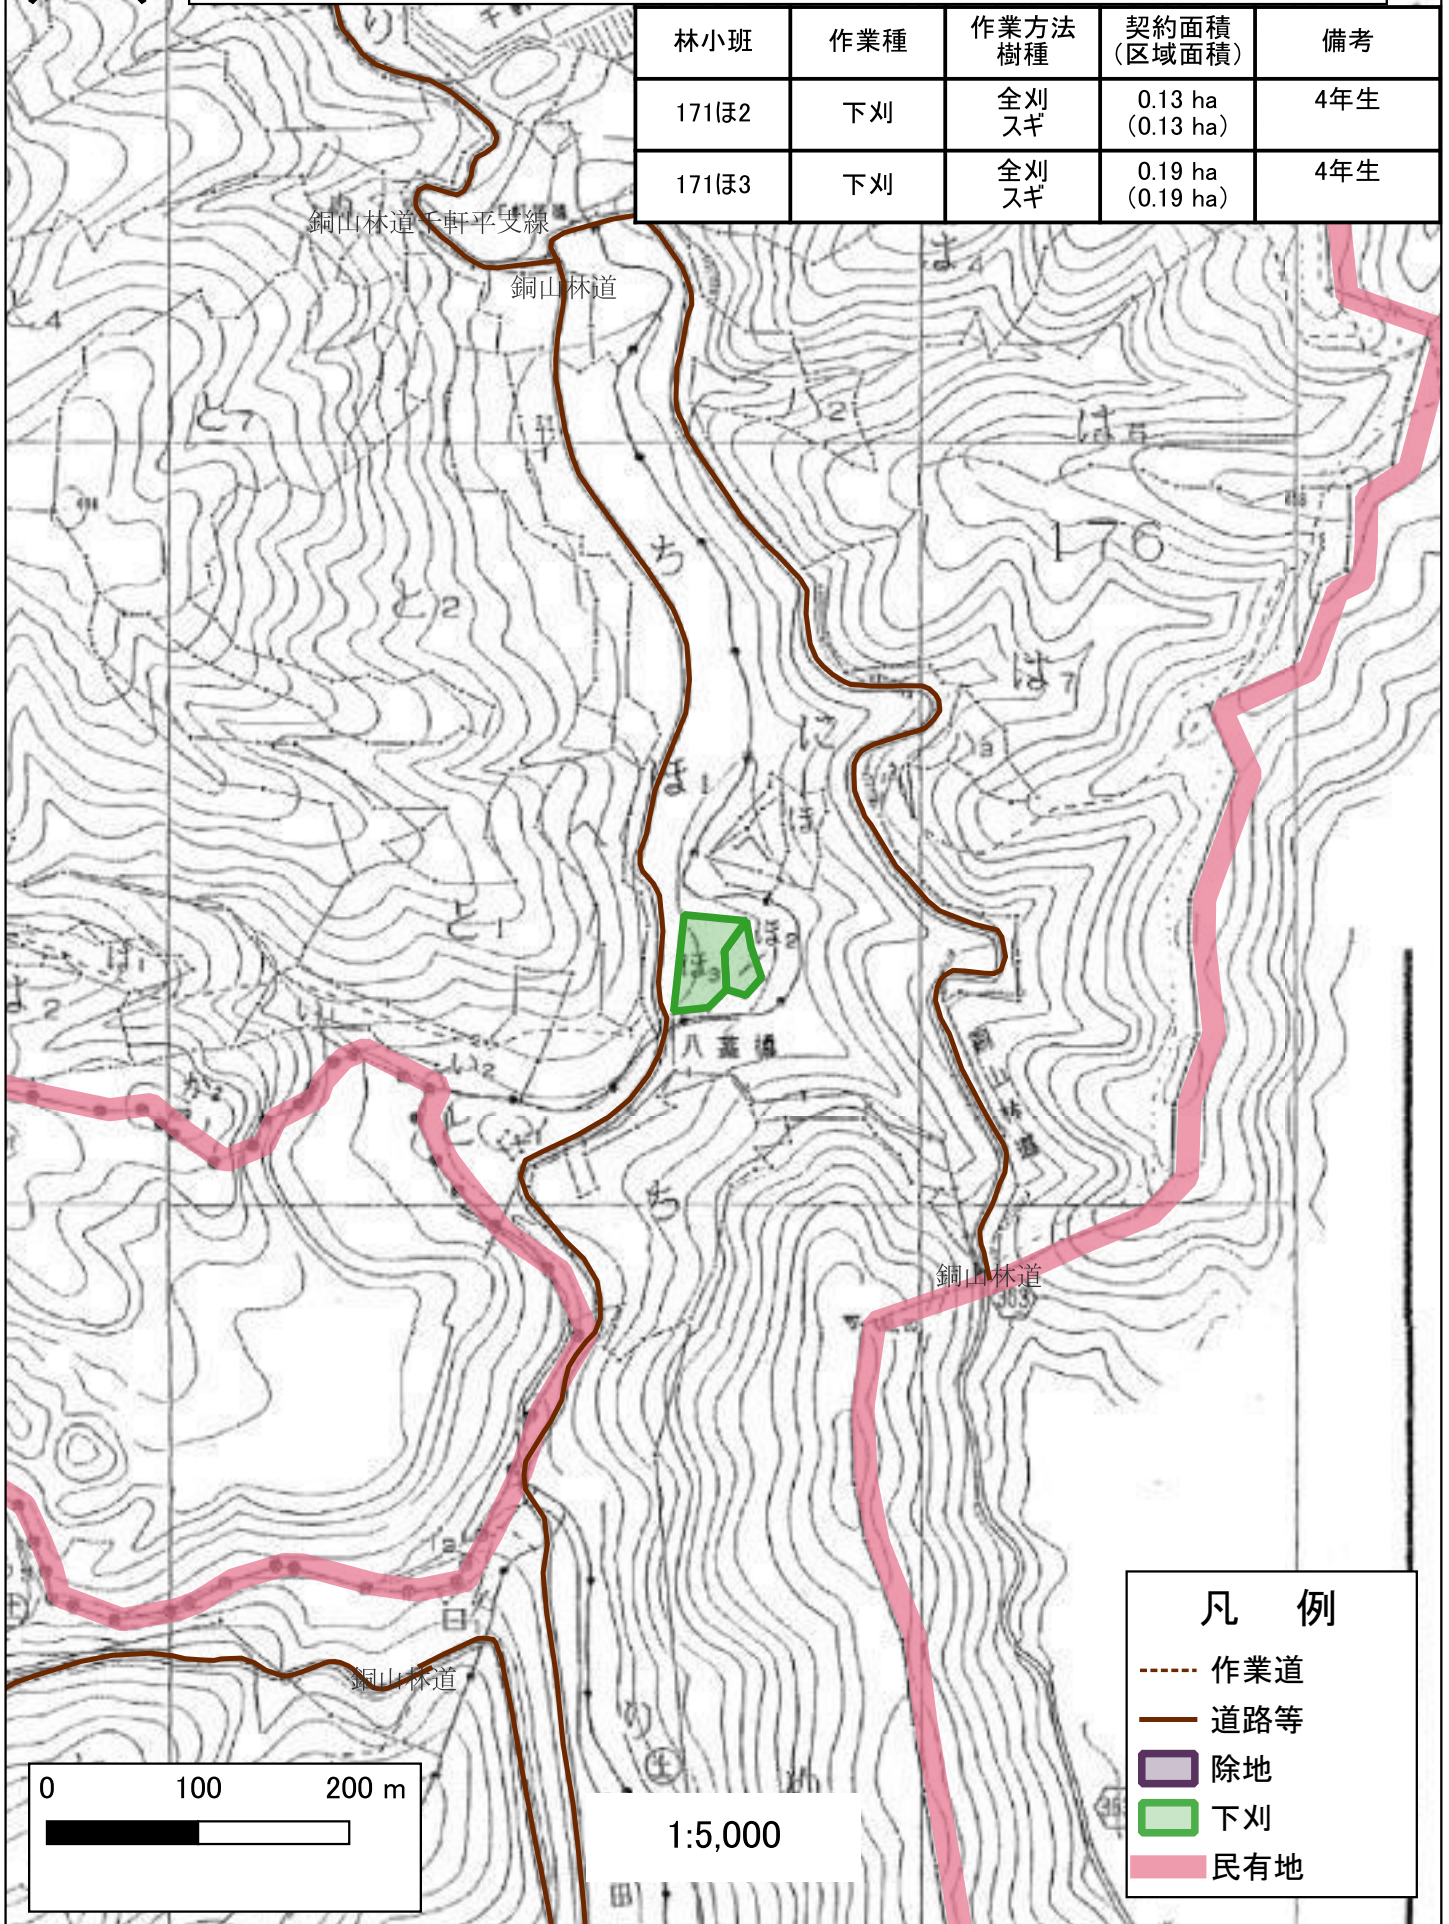

菖蒲平地区外造林(地拵外)請負事業(R6ゼ口国)

福島県 いわき市 四倉町 八茎字 片倉国有林 171ほ2林小班 外

林小班	作業種	作業方法 樹種	契約面積 (区域面積)	備考
171ほ2	下刈	全刈 スギ	0.13 ha (0.13 ha)	4年生
171ほ3	下刈	全刈 スギ	0.19 ha (0.19 ha)	4年生

凡 例

- 作業道
- 道路等
- 除地
- 下刈
- 民有地

菖蒲平地区外造林(地拵外)請負事業(R6ゼ口国)

福島県 いわき市 四倉町 八茎字 片倉国有林 173へ林小班 外

林小班	作業種	作業方法 樹種	契約面積 (区域面積)	備考
173へ	下刈	全刈 スギ	0.73 ha (0.73 ha)	2年生 I 伐区
173へ	下刈	全刈 スギ	0.49 ha (0.49 ha)	2年生 II 伐区
173へ	下刈	全刈 スギ	0.60 ha (0.60 ha)	2年生 III 伐区
173り1	下刈	全刈 スギ	1.76 ha (1.76 ha)	2年生
174ろ	下刈	全刈 スギ	1.78 ha (1.78 ha)	2年生 I 伐区
174ろ	下刈	全刈 スギ	1.69 ha (1.69 ha)	2年生 II 伐区
174に	下刈	全刈 スギ	1.48 ha (1.48 ha)	2年生
174る2	下刈	全刈 スギ	2.29 ha (2.29 ha)	2年生
175い5	下刈	全刈 スギ	1.88 ha (1.88 ha)	3年生
175に	下刈	全刈 スギ	1.37 ha (1.37 ha)	3年生

- 凡 例**
- 作業道
 - 道路等
 - 除地
 - ヒノキ
 - スギ
 - 民有地

菖蒲平地区外造林(地拵外)請負事業(R6ゼロ国)

福島県 いわき市 四倉町 玉山字 菖蒲平国有林 177ハ林小班 外

林小班	作業種	作業方法 樹種	契約面積 (区域面積)	備考
177ハ	下刈	全刈 スギ	0.59 ha (0.59 ha)	3年生
177と	下刈	全刈 スギ	2.31 ha (2.31 ha)	3年生

凡例	
	作業道
	道路等
	除地
	下刈
	民有地

菖蒲平地区外造林(地拵外)請負事業(R6ゼロ国)

福島県 いわき市 三和町 下永井字 軽井沢国有林 18㉔5林小班 外

林小班	作業種	作業方法 樹種	契約面積 (区域面積)	備考
18㉔5	下刈	全刈 スギ	1.26 ha (2.48 ha)	4年生 除地:下刈省略
18㉔6	下刈	全刈 スギ	1.45 ha (2.05 ha)	4年生 除地:下刈省略