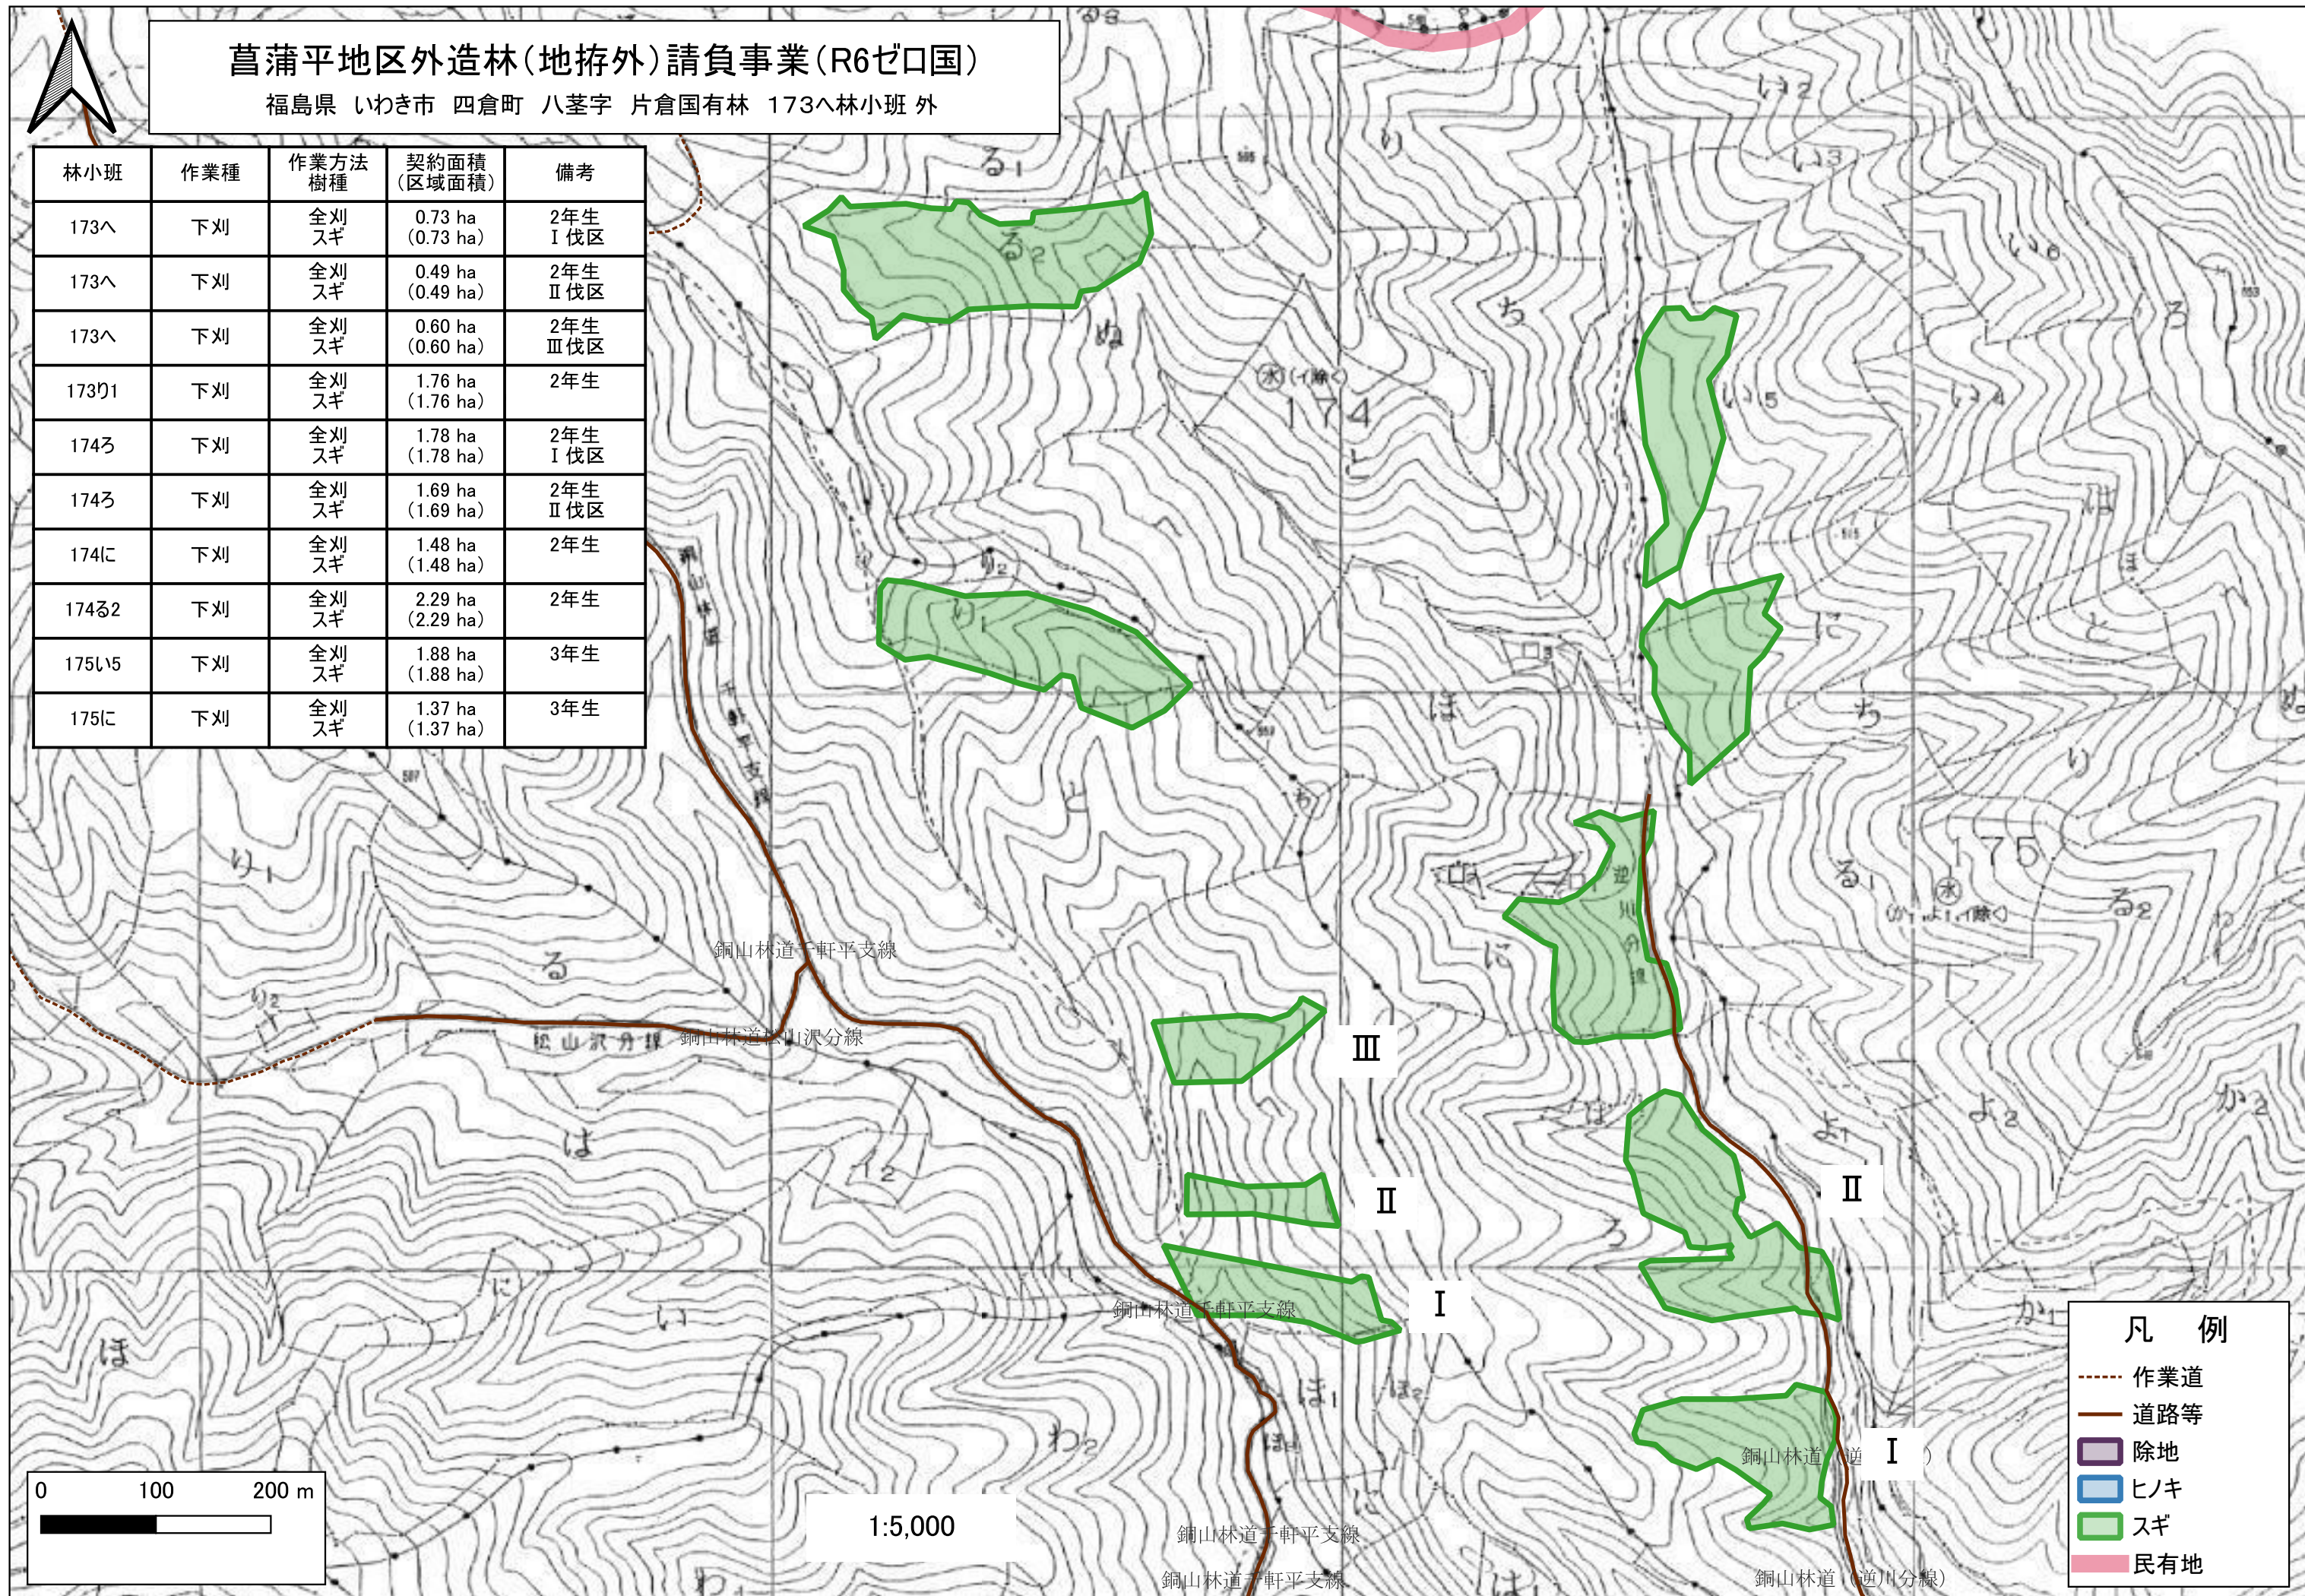

福島県 いわき市 四倉町 八茎字 片倉国有林 173へ林小班 外

林小班	作業種	作業方法 樹種	契約面積 (区域面積)	備考
173へ	下刈	全刈 スギ	0.73 ha (0.73 ha)	2年生 I 伐区
173へ	下刈	全刈 スギ	0.49 ha (0.49 ha)	2年生 II 伐区
173へ	下刈	全刈 スギ	0.60 ha (0.60 ha)	2年生 III 伐区
173り1	下刈	全刈 スギ	1.76 ha (1.76 ha)	2年生
174ろ	下刈	全刈 スギ	1.78 ha (1.78 ha)	2年生 I 伐区
174ろ	下刈	全刈 スギ	1.69 ha (1.69 ha)	2年生 II 伐区
174に	下刈	全刈 スギ	1.48 ha (1.48 ha)	2年生
174る2	下刈	全刈 スギ	2.29 ha (2.29 ha)	2年生
175い5	下刈	全刈 スギ	1.88 ha (1.88 ha)	3年生
175に	下刈	全刈 スギ	1.37 ha (1.37 ha)	3年生

凡 例

-----	作業道
———	道路等
■	除地
■	下刈
■	民有地

1:5,000

菖蒲平地区外造林(地拵外)請負事業(R6ゼ口国)

福島県 いわき市 小川町 塩田字 塩田山国有林 7㌿1林小班 外

林小班	作業種	作業方法 樹種	契約面積 (区域面積)	備考
7㌿1	下刈	全刈 スギ	4.00 ha (4.20 ha)	2年生
7㌿1	下刈	全刈 スギ	0.89 ha (0.89 ha)	2年生
10㌿1	下刈	全刈 スギ	3.88 ha (4.12 ha)	3年生

凡例

	作業道
	道路等
	除地
	下刈
	民有地

菖蒲平地区外造林(地拵外)請負事業(R6ゼ口国)

福島県 いわき市 三和町 下永井字 軽井沢国有林 9に1林小班 外

林小班	作業種	作業方法 樹種	契約面積 (区域面積)	備考
9に1	下刈	全刈 スギ	1.64 ha (1.64 ha)	2年生 I 伐区
9に1	下刈	全刈 スギ	1.78 ha (1.78 ha)	2年生 II 伐区
9に1	下刈	全刈 スギ	2.42 ha (2.42 ha)	2年生 III 伐区
9に1	下刈	全刈 スギ	2.43 ha (2.43 ha)	2年生 IV 伐区
9よ1	下刈	全刈 スギ	2.27 ha (2.27 ha)	2年生
9る5	下刈	全刈 スギ	1.00 ha (2.22 ha)	4年生 除地:下刈省略

凡例	
	作業道
	道路等
	除地
	下刈
	民有地

菖蒲平地区外造林(地拵外)請負事業(R6ゼロ国)

福島県 いわき市 三和町 下永井字 軽井沢国有林 18㉔5林小班 外

林小班	作業種	作業方法 樹種	契約面積 (区域面積)	備考
18㉔5	下刈	全刈 スギ	1.26 ha (2.48 ha)	4年生 除地:下刈省略
18㉔6	下刈	全刈 スギ	1.45 ha (2.05 ha)	4年生 除地:下刈省略