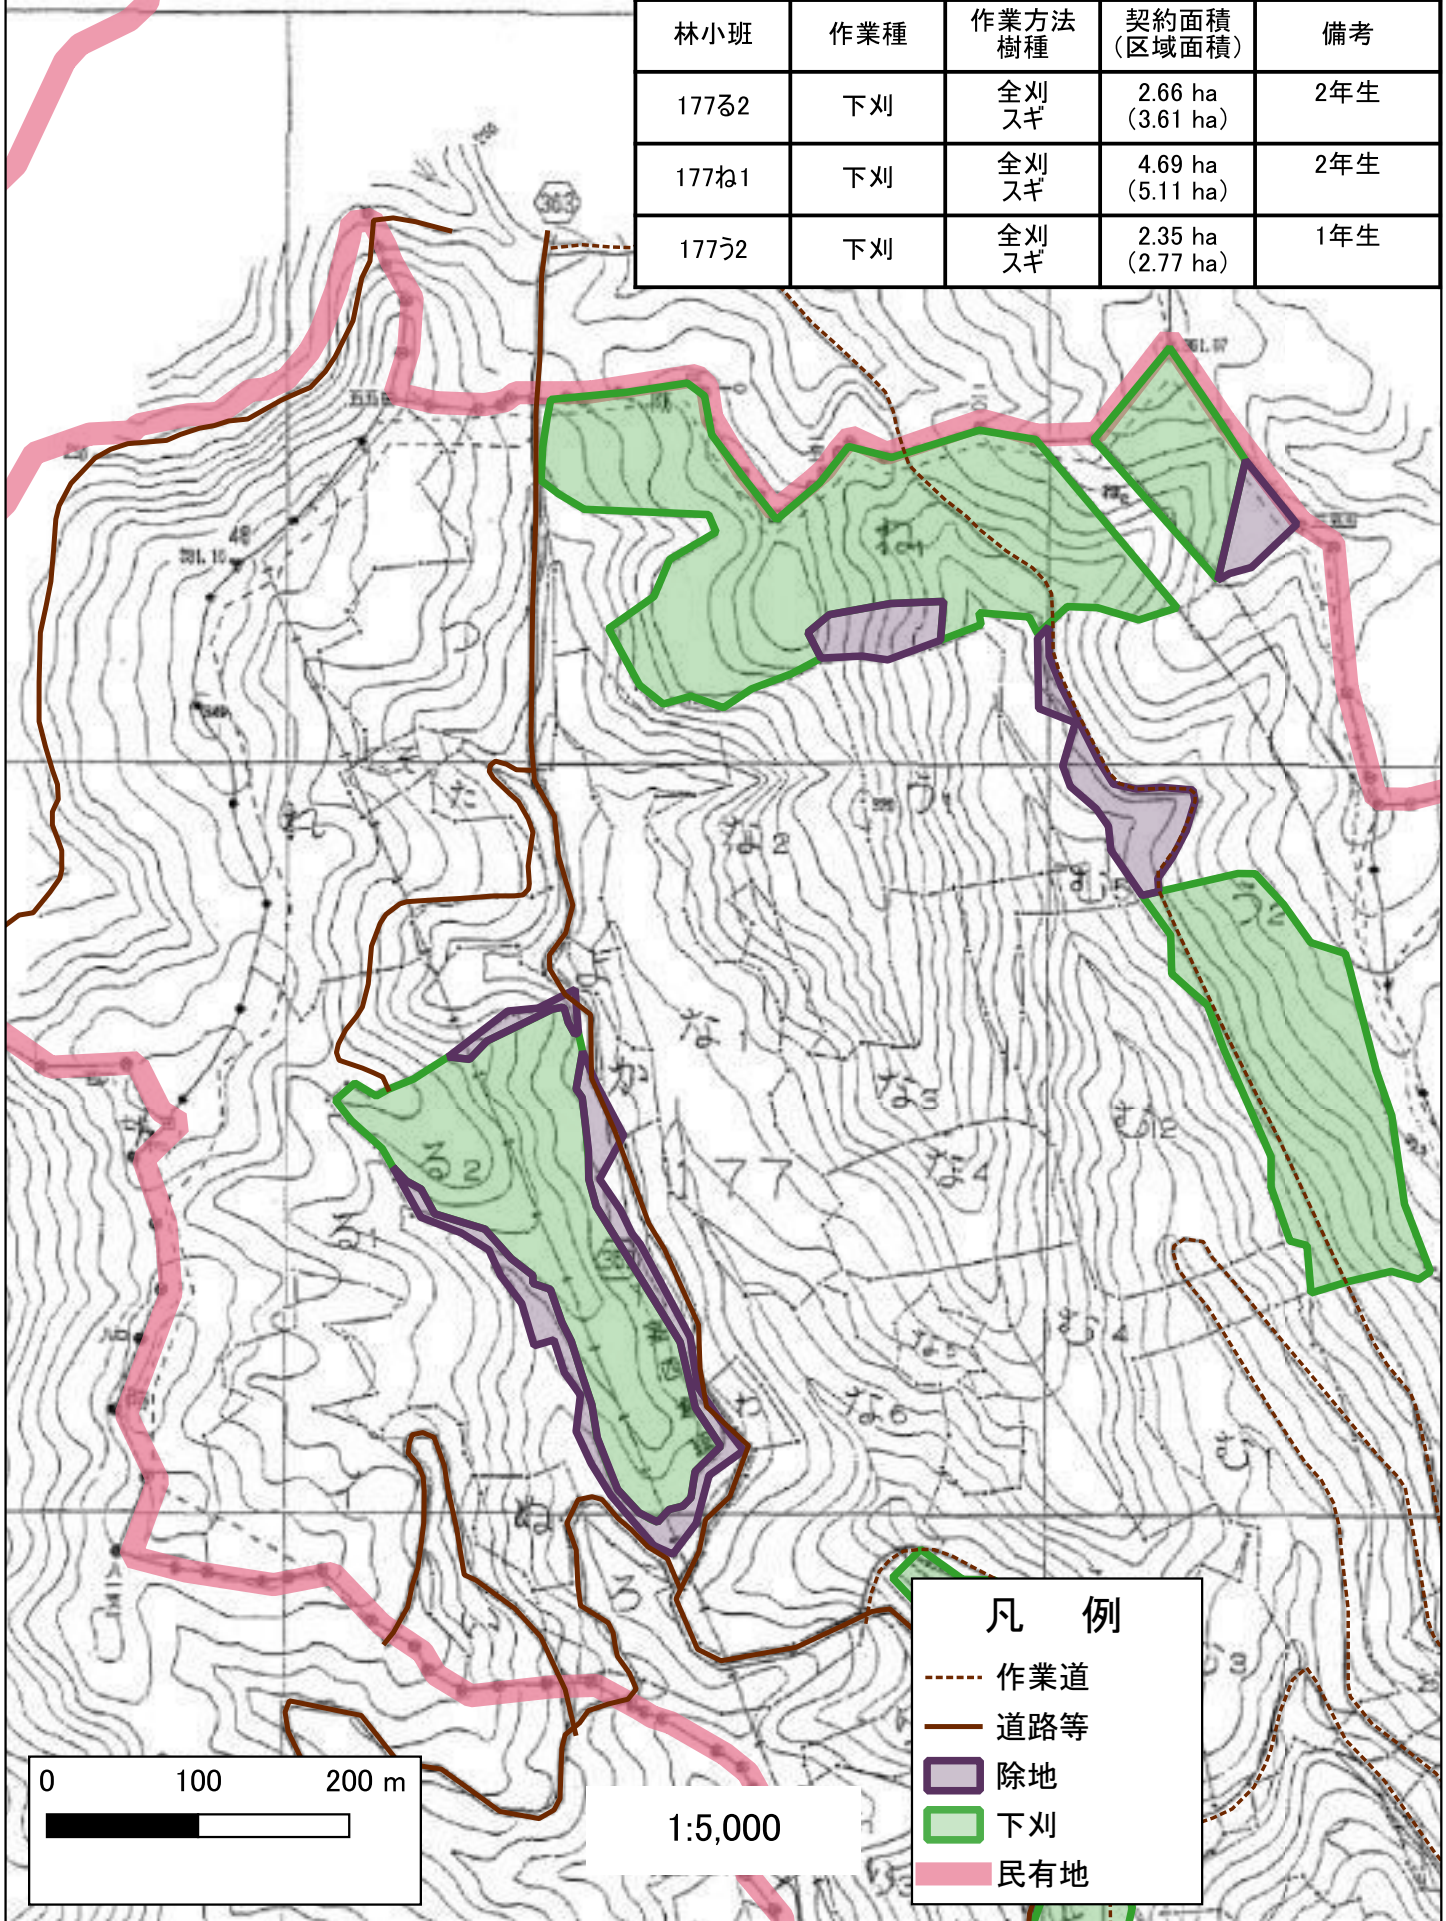

凡 例

- - - 作業道
- 道路等
- 除地
- 下刈
- 私有地

1:5,000

菖蒲平地区外造林(地拵外)請負事業(R6ゼロ国)

福島県 いわき市 四倉町 玉山字 菖蒲平国有林 177る2林小班 外

林小班	作業種	作業方法 樹種	契約面積 (区域面積)	備考
177る2	下刈	全刈 スギ	2.66 ha (3.61 ha)	2年生
177ね1	下刈	全刈 スギ	4.69 ha (5.11 ha)	2年生
177ろ2	下刈	全刈 スギ	2.35 ha (2.77 ha)	1年生

凡 例

-----	作業道
———	道路等
■	除地
■	下刈
■	民有地

1:5,000

菖蒲平地区外造林(地拵外)請負事業(R6ゼ口国)

福島県 いわき市 小川町 塩田字 塩田山国有林 7㌿1林小班 外

林小班	作業種	作業方法 樹種	契約面積 (区域面積)	備考
7㌿1	下刈	全刈 スギ	4.00 ha (4.20 ha)	2年生
7㌿1	下刈	全刈 スギ	0.89 ha (0.89 ha)	2年生
10㌿1	下刈	全刈 スギ	3.88 ha (4.12 ha)	3年生

凡例

	作業道
	道路等
	除地
	下刈
	民有地

菖蒲平地区外造林(地拵外)請負事業(R6ゼ口国)

福島県 いわき市 三和町 下永井字 軽井沢国有林 9に1林小班 外

林小班	作業種	作業方法 樹種	契約面積 (区域面積)	備考
9に1	下刈	全刈 スギ	1.64 ha (1.64 ha)	2年生 I 伐区
9に1	下刈	全刈 スギ	1.78 ha (1.78 ha)	2年生 II 伐区
9に1	下刈	全刈 スギ	2.42 ha (2.42 ha)	2年生 III 伐区
9に1	下刈	全刈 スギ	2.43 ha (2.43 ha)	2年生 IV 伐区
9よ1	下刈	全刈 スギ	2.27 ha (2.27 ha)	2年生
9る5	下刈	全刈 スギ	1.00 ha (2.22 ha)	4年生 除地:下刈省略

凡例	
	作業道
	道路等
	除地
	下刈
	民有地

菖蒲平地区外造林(地拵外)請負事業(R6ゼロ国)

福島県 いわき市 三和町 下永井字 軽井沢国有林 18㉔5林小班 外

林小班	作業種	作業方法 樹種	契約面積 (区域面積)	備考
18㉔5	下刈	全刈 スギ	1.26 ha (2.48 ha)	4年生 除地:下刈省略
18㉔6	下刈	全刈 スギ	1.45 ha (2.05 ha)	4年生 除地:下刈省略