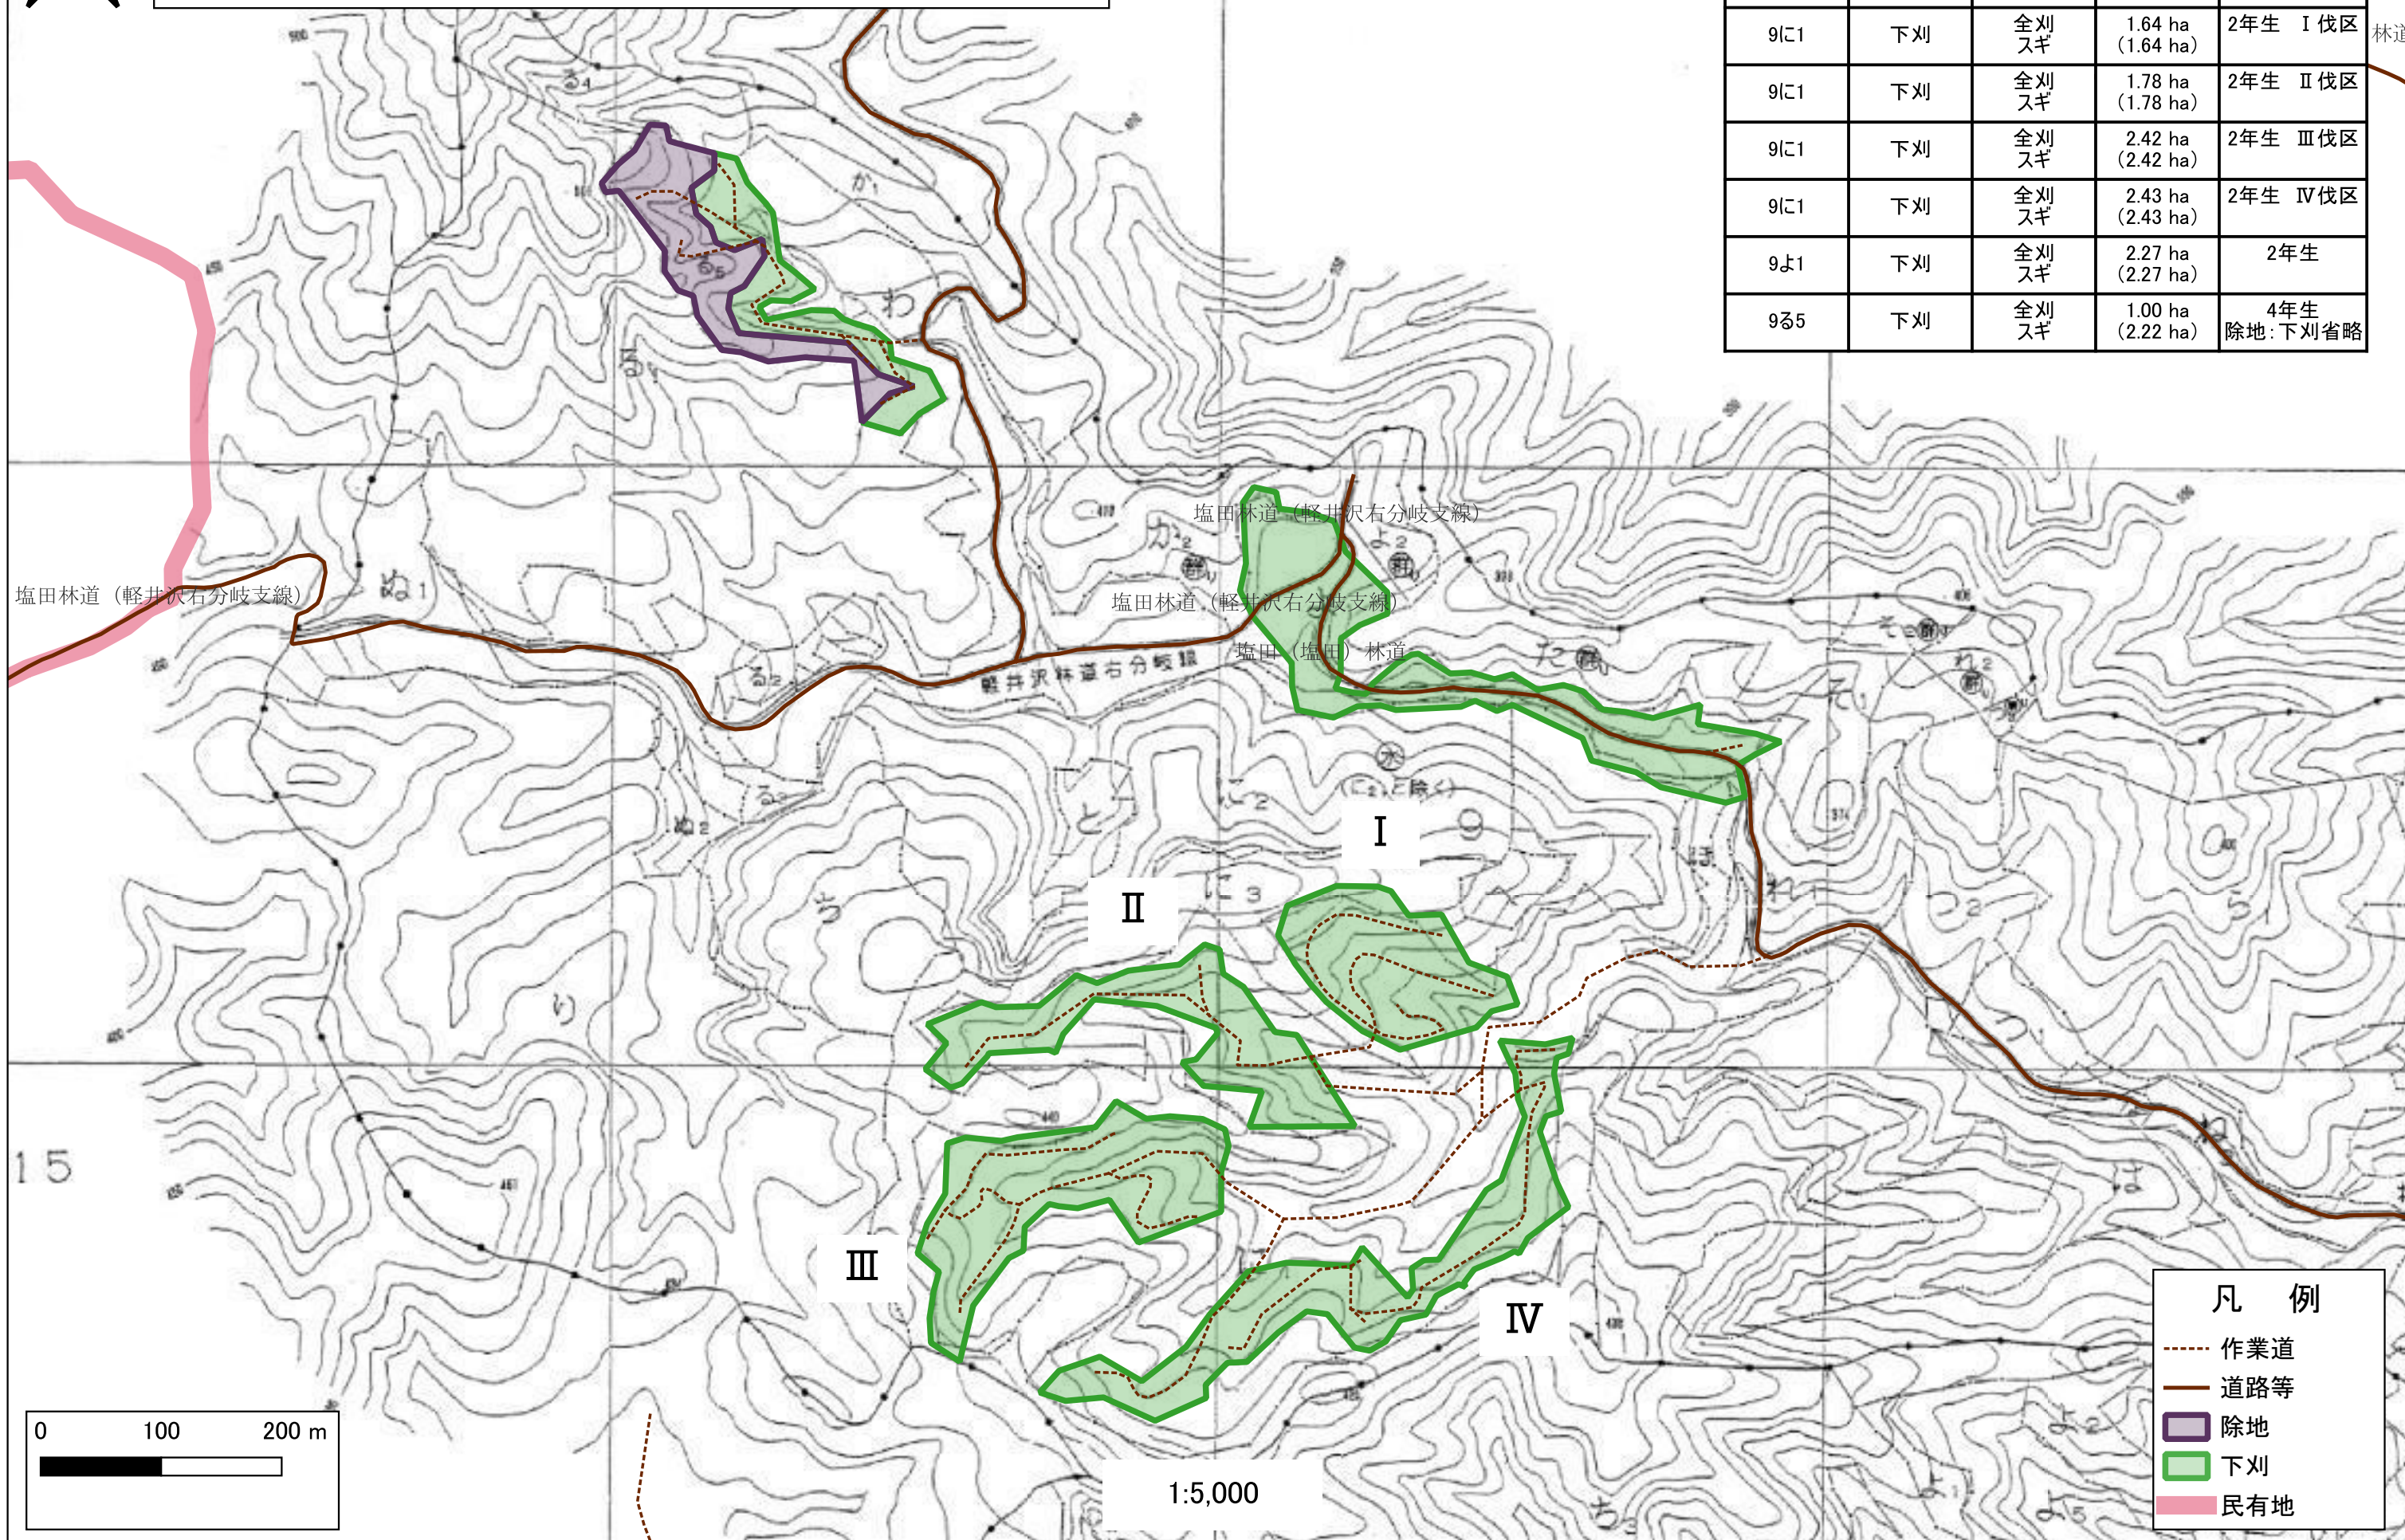

凡 例

-----	作業道
———	道路等
■	除地
■	下刈
■	民有地

1:5,000

菖蒲平地区外造林(地拵外)請負事業(R6ゼ口国)

福島県 いわき市 小川町 塩田字 塩田山国有林 7㌿1林小班 外

林小班	作業種	作業方法 樹種	契約面積 (区域面積)	備考
7㌿1	下刈	全刈 スギ	4.00 ha (4.20 ha)	2年生
7㌿1	下刈	全刈 スギ	0.89 ha (0.89 ha)	2年生
10㌿1	下刈	全刈 スギ	3.88 ha (4.12 ha)	3年生

凡例

	作業道
	道路等
	除地
	下刈
	民有地

菖蒲平地区外造林(地拵外)請負事業(R6ゼ口国)

福島県 いわき市 三和町 下永井字 軽井沢国有林 9に1林小班 外

林小班	作業種	作業方法 樹種	契約面積 (区域面積)	備考
9に1	下刈	全刈 スギ	1.64 ha (1.64 ha)	2年生 I 伐区
9に1	下刈	全刈 スギ	1.78 ha (1.78 ha)	2年生 II 伐区
9に1	下刈	全刈 スギ	2.42 ha (2.42 ha)	2年生 III 伐区
9に1	下刈	全刈 スギ	2.43 ha (2.43 ha)	2年生 IV 伐区
9よ1	下刈	全刈 スギ	2.27 ha (2.27 ha)	2年生
9る5	下刈	全刈 スギ	1.00 ha (2.22 ha)	4年生 除地:下刈省略

凡例	
	作業道
	道路等
	除地
	下刈
	民有地

菖蒲平地区外造林(地拵外)請負事業(R6ゼロ国)

福島県 いわき市 三和町 下永井字 軽井沢国有林 18㉔5林小班 外

林小班	作業種	作業方法 樹種	契約面積 (区域面積)	備考
18㉔5	下刈	全刈 スギ	1.26 ha (2.48 ha)	4年生 除地:下刈省略
18㉔6	下刈	全刈 スギ	1.45 ha (2.05 ha)	4年生 除地:下刈省略