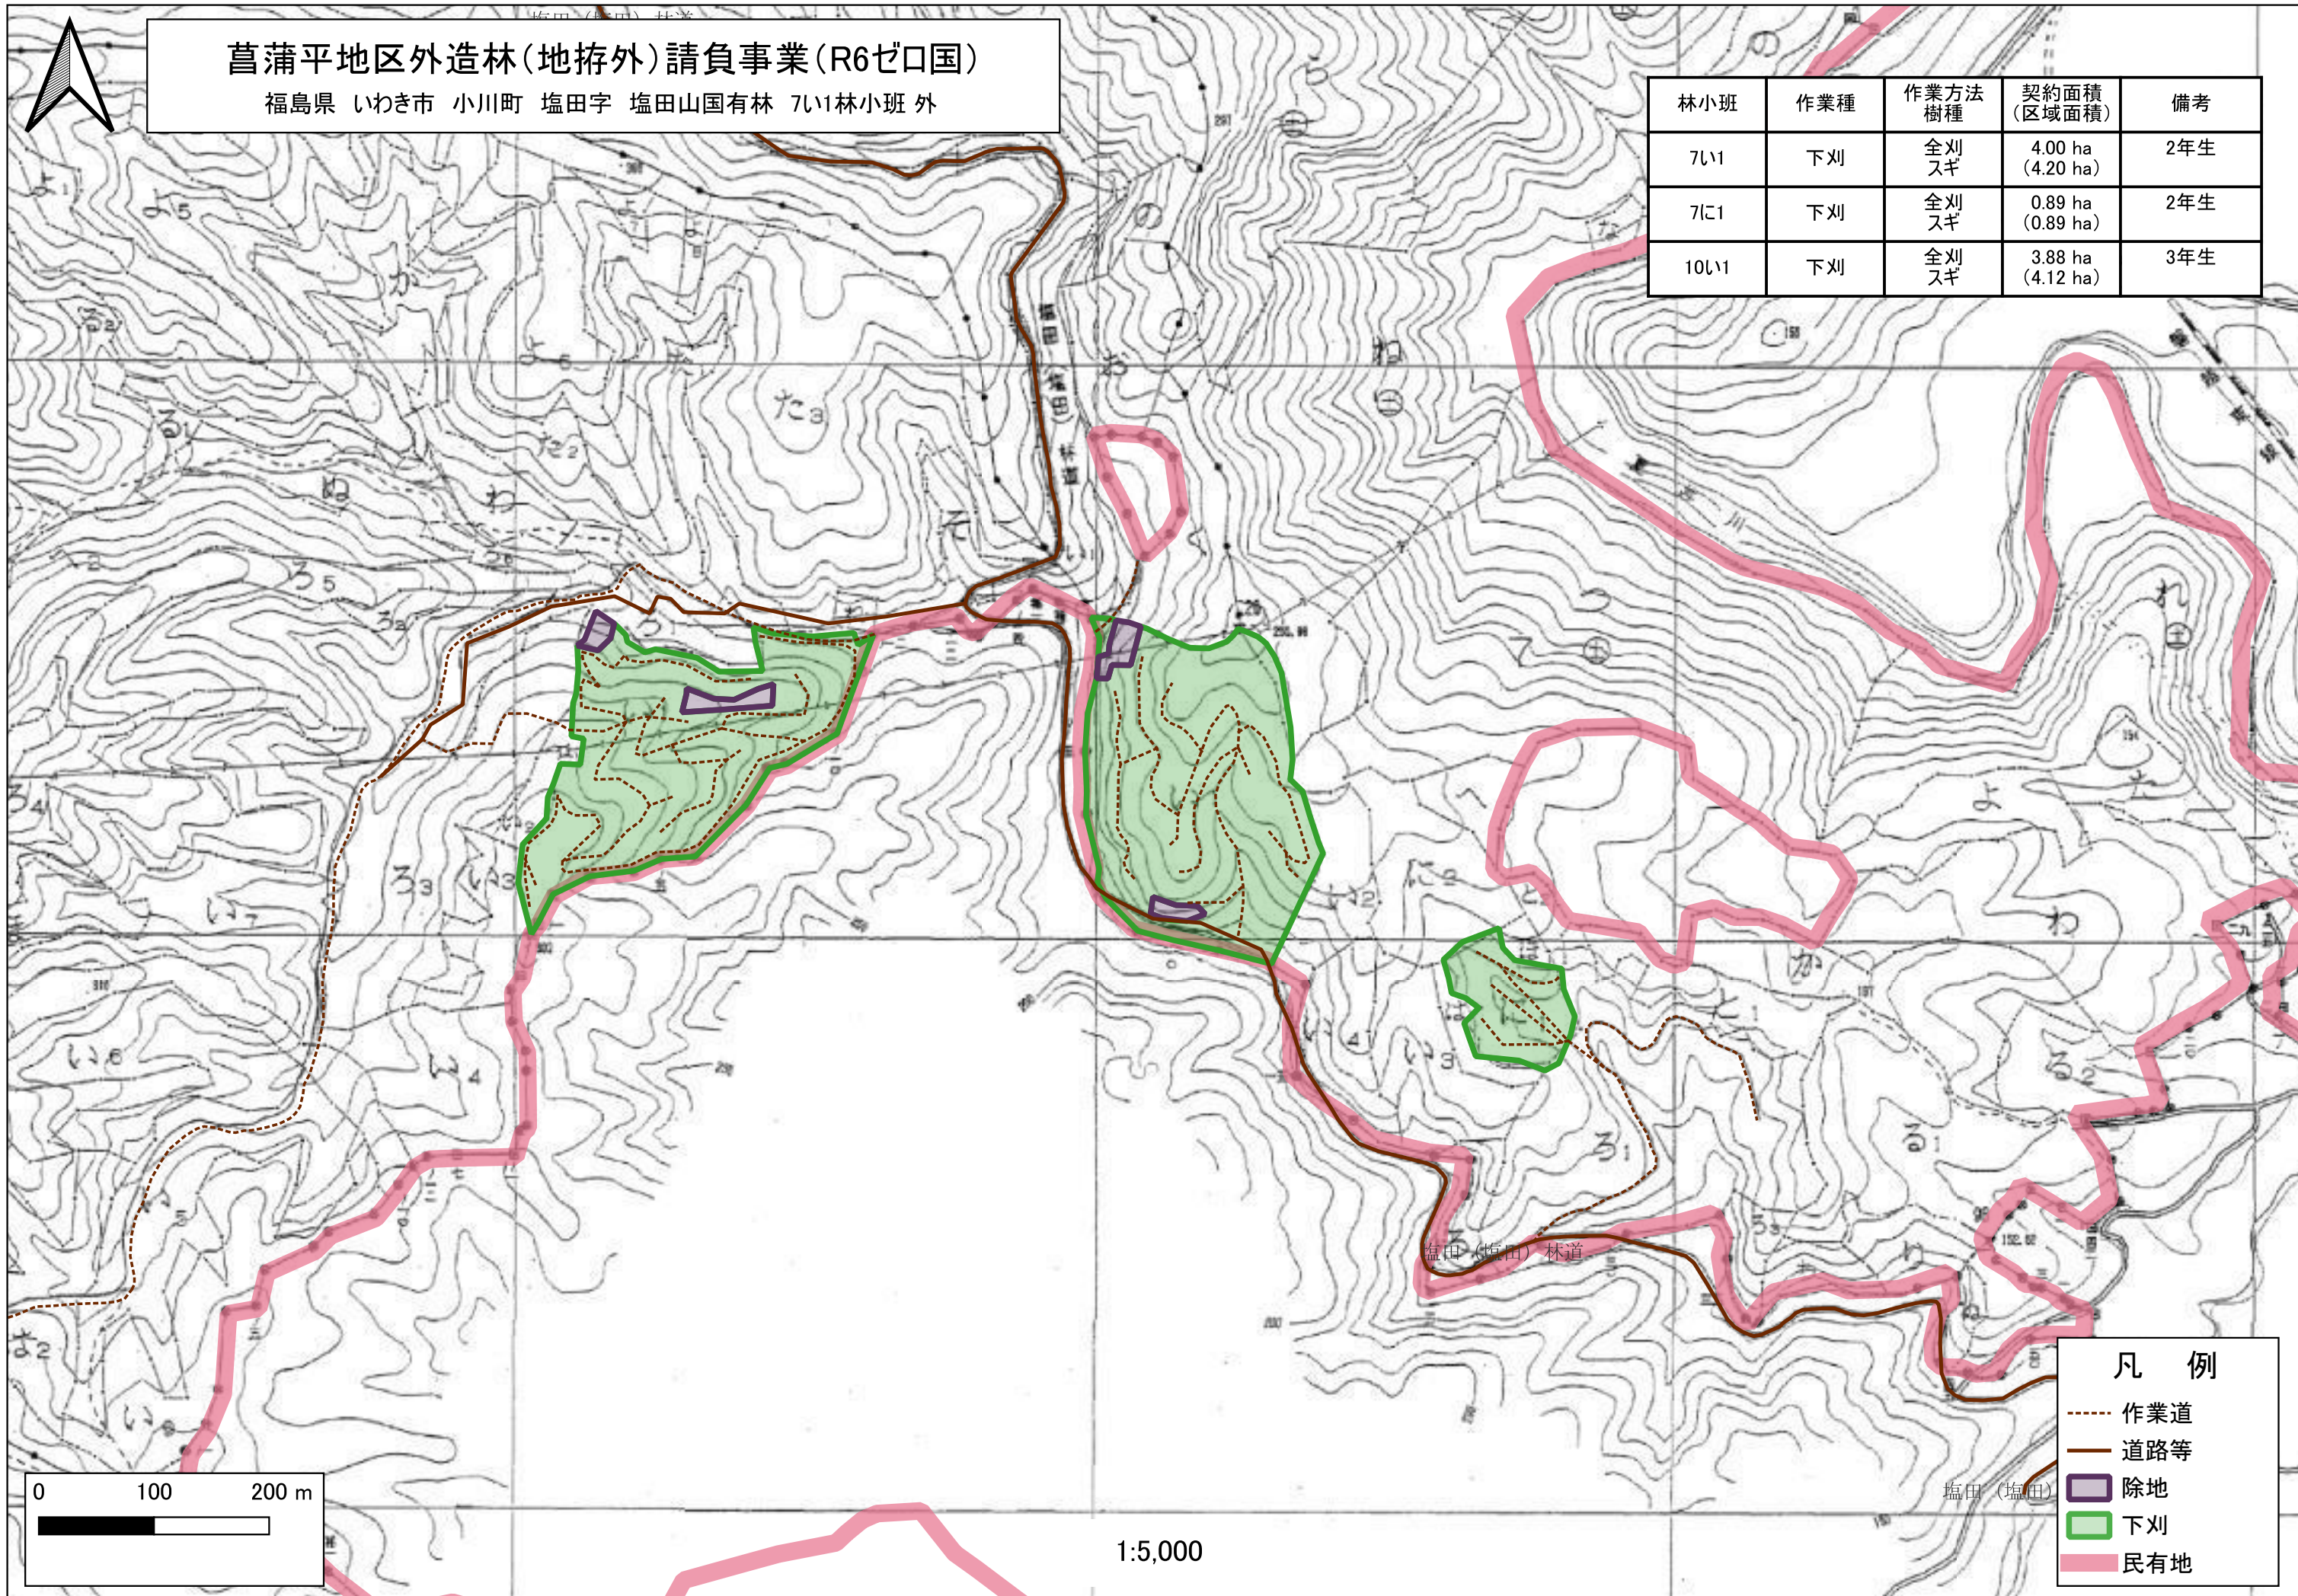

凡 例

- - - 作業道
- 道路等
- 除地
- 下刈
- 私有地

1:5,000

菖蒲平地区外造林(地拵外)請負事業(R6ゼロ国)

福島県 いわき市 四倉町 玉山字 菖蒲平国有林 177る2林小班 外

林小班	作業種	作業方法 樹種	契約面積 (区域面積)	備考
177る2	下刈	全刈 スギ	2.66 ha (3.61 ha)	2年生
177ね1	下刈	全刈 スギ	4.69 ha (5.11 ha)	2年生
177ろ2	下刈	全刈 スギ	2.35 ha (2.77 ha)	1年生

凡 例

-----	作業道
———	道路等
■	除地
■	下刈
■	民有地

1:5,000

菖蒲平地区外造林(地拵外)請負事業(R6ゼ口国)

福島県 いわき市 小川町 塩田字 塩田山国有林 7㌿1林小班 外

林小班	作業種	作業方法 樹種	契約面積 (区域面積)	備考
7㌿1	下刈	全刈 スギ	4.00 ha (4.20 ha)	2年生
7㌿1	下刈	全刈 スギ	0.89 ha (0.89 ha)	2年生
10㌿1	下刈	全刈 スギ	3.88 ha (4.12 ha)	3年生

凡例

	作業道
	道路等
	除地
	下刈
	民有地

菖蒲平地区外造林(地拵外)請負事業(R6ゼ口国)

福島県 いわき市 三和町 下永井字 軽井沢国有林 9に1林小班 外

林小班	作業種	作業方法 樹種	契約面積 (区域面積)	備考
9に1	下刈	全刈 スギ	1.64 ha (1.64 ha)	2年生 I 伐区
9に1	下刈	全刈 スギ	1.78 ha (1.78 ha)	2年生 II 伐区
9に1	下刈	全刈 スギ	2.42 ha (2.42 ha)	2年生 III 伐区
9に1	下刈	全刈 スギ	2.43 ha (2.43 ha)	2年生 IV 伐区
9よ1	下刈	全刈 スギ	2.27 ha (2.27 ha)	2年生
9る5	下刈	全刈 スギ	1.00 ha (2.22 ha)	4年生 除地:下刈省略

凡例	
	作業道
	道路等
	除地
	下刈
	民有地

菖蒲平地区外造林(地拵外)請負事業(R6ゼロ国)

福島県 いわき市 三和町 下永井字 軽井沢国有林 18㉔5林小班 外

林小班	作業種	作業方法 樹種	契約面積 (区域面積)	備考
18㉔5	下刈	全刈 スギ	1.26 ha (2.48 ha)	4年生 除地:下刈省略
18㉔6	下刈	全刈 スギ	1.45 ha (2.05 ha)	4年生 除地:下刈省略