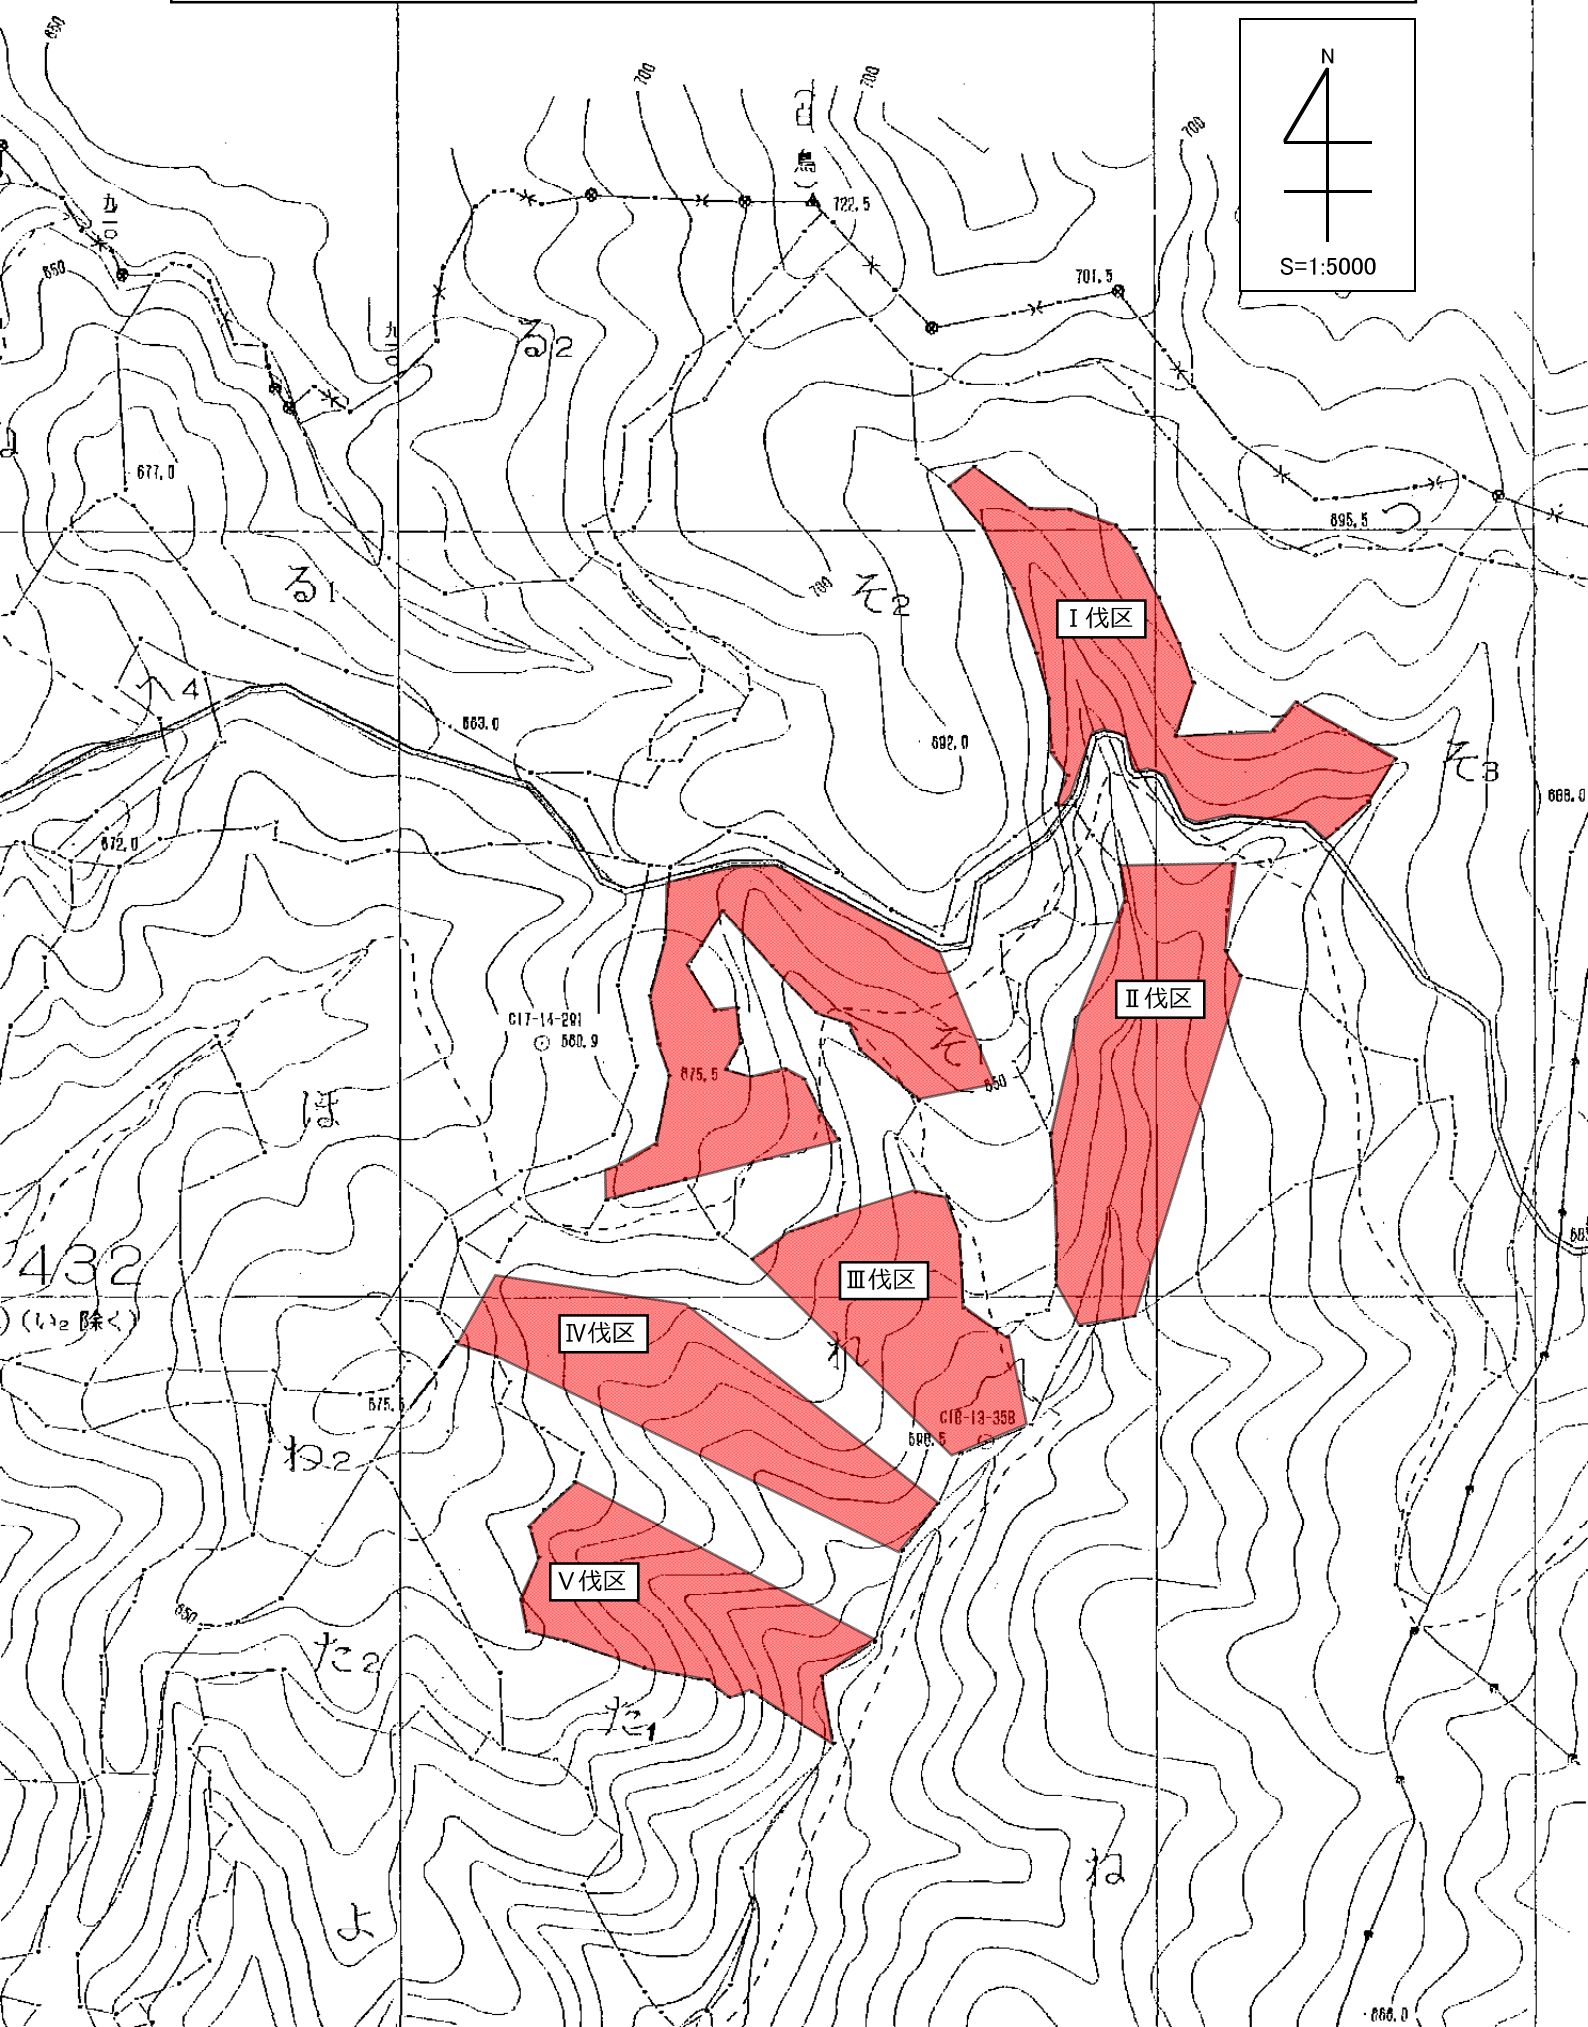

収穫調査業務委託箇所 位置図
いわき市田人町 風越外2国有林 356り林小班外

収穫調査業務委託箇所 位置図 いわき市田人町 風越外2国有林 357か林小班外

収穫調査業務委託箇所 位置図 いわき市遠野町 入遠野国有林 432に林小班外

収穫調査業務委託箇所 位置図

いわき市遠野町 入遠野国有林 432に林小班外

収穫調査業務委託箇所 位置図

いわき市遠野町 入遠野国有林 432れ林小班外

収穫調査業務委託箇所 位置図
いわき市遠野町 入遠野国有林 436い1林小班