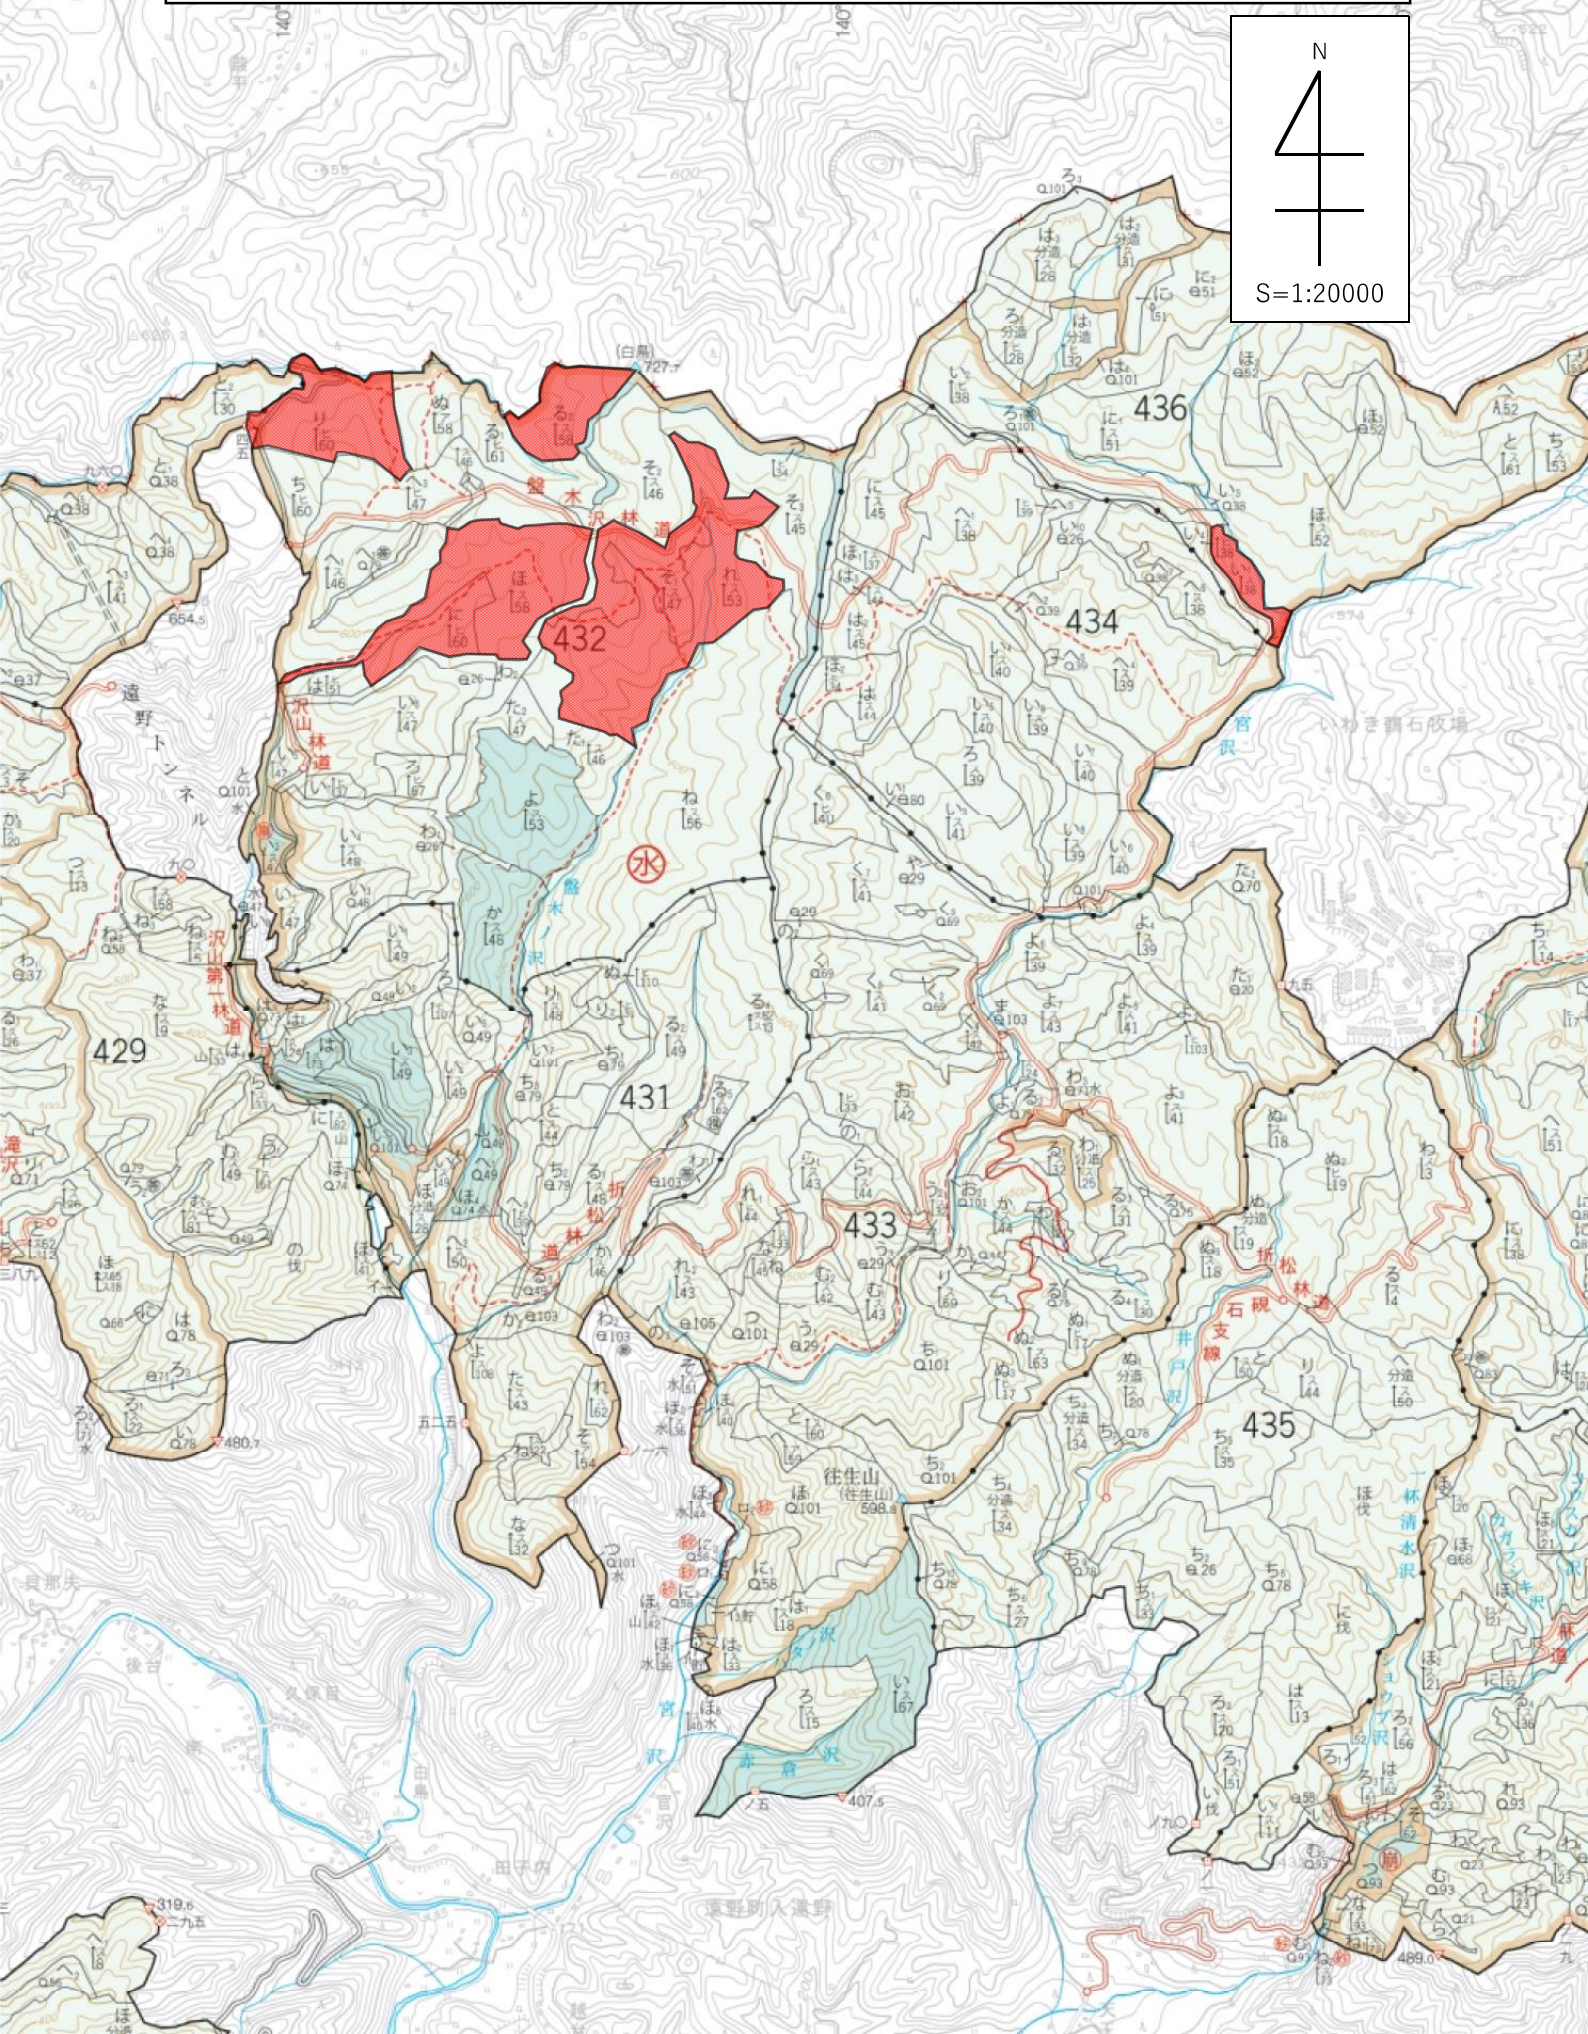

収穫調査業務委託箇所 位置図
いわき市田人町 風越外2国有林 356り林小班外

収穫調査業務委託箇所 位置図 いわき市田人町 風越外2国有林 357か林小班外

収穫調査業務委託箇所 位置図 いわき市遠野町 入遠野国有林 432に林小班外

収穫調査業務委託箇所 位置図

いわき市遠野町 入遠野国有林 432に林小班外

収穫調査業務委託箇所 位置図

いわき市遠野町 入遠野国有林 432れ林小班外

収穫調査業務委託箇所 位置図
いわき市遠野町 入遠野国有林 436い1林小班