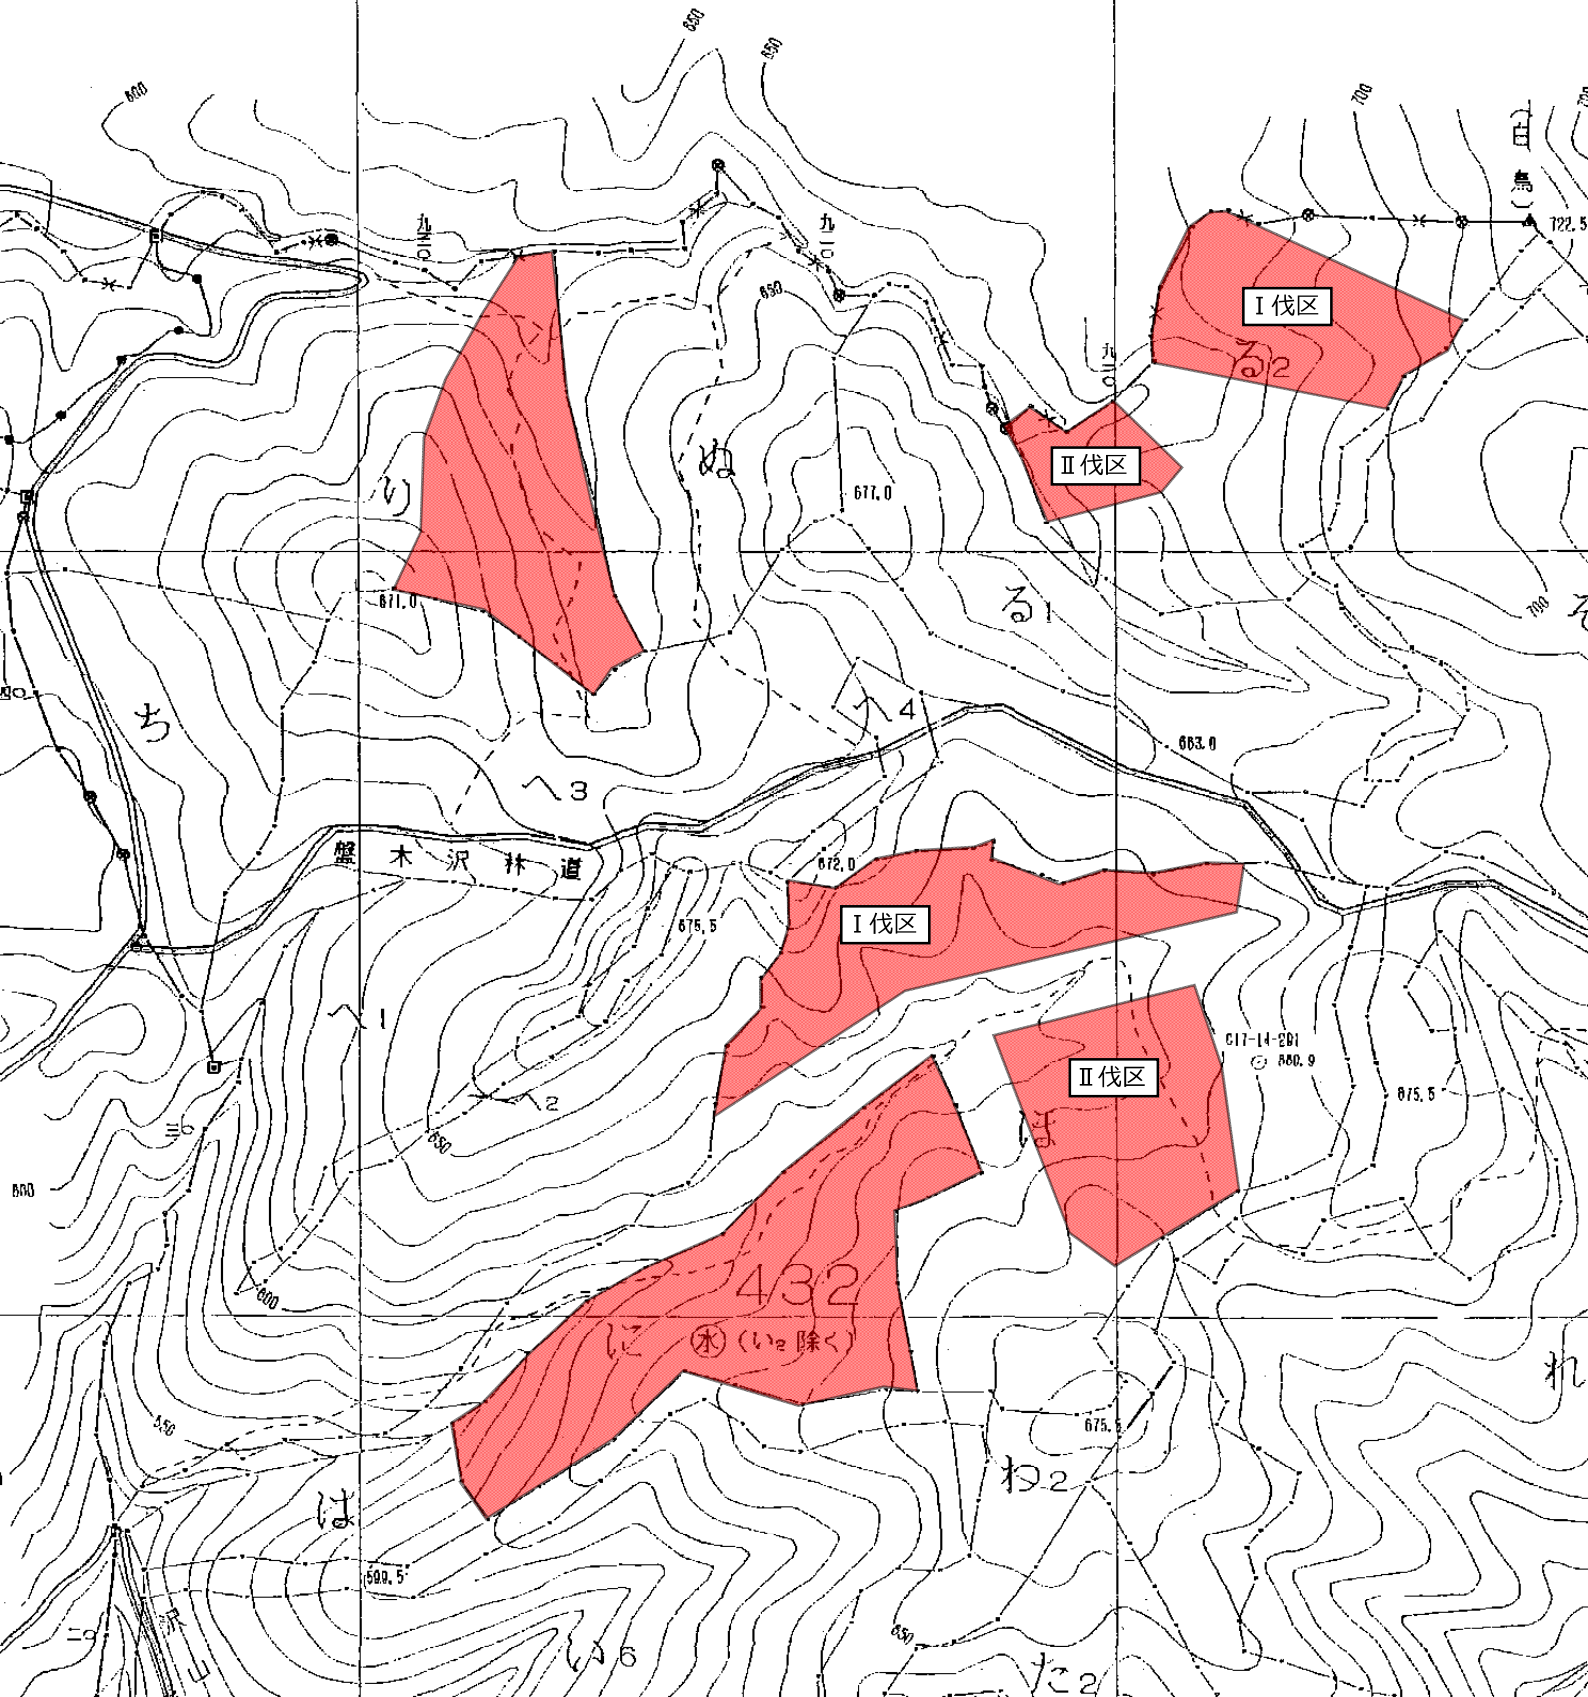

収穫調査業務委託箇所 位置図
いわき市田人町 風越外2国有林 356り林小班外

収穫調査業務委託箇所 位置図 いわき市田人町 風越外2国有林 357か林小班外

収穫調査業務委託箇所 位置図 いわき市遠野町 入遠野国有林 432に林小班外

収穫調査業務委託箇所 位置図

いわき市遠野町 入遠野国有林 432に林小班外

収穫調査業務委託箇所 位置図

いわき市遠野町 入遠野国有林 432れ林小班外

収穫調査業務委託箇所 位置図
いわき市遠野町 入遠野国有林 436い1林小班