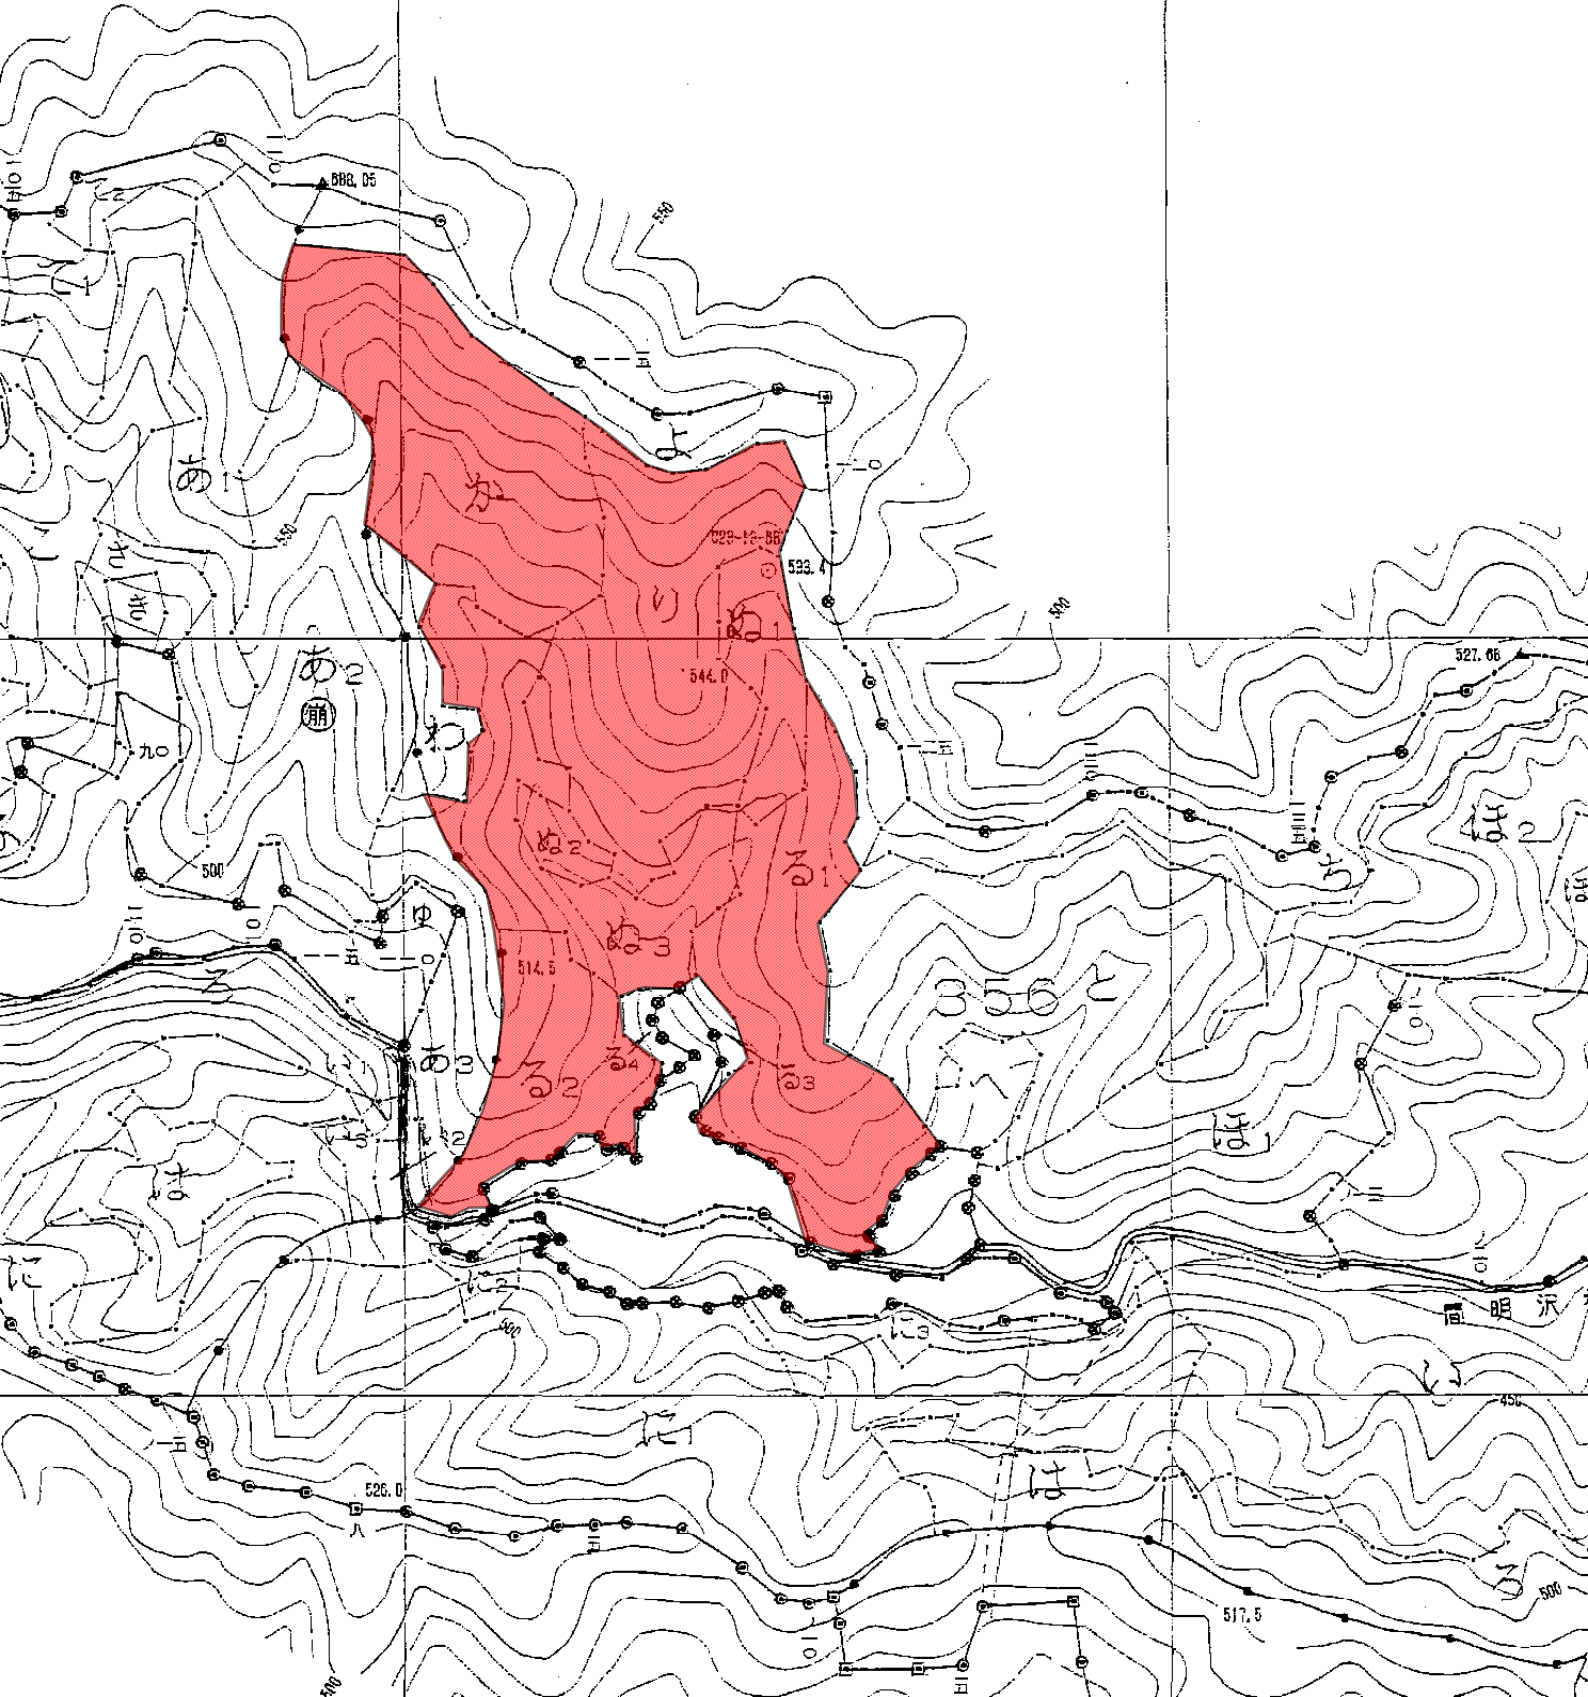

収穫調査業務委託箇所 位置図
いわき市田人町 風越外2国有林 356り林小班外

収穫調査業務委託箇所 位置図 いわき市田人町 風越外2国有林 357か林小班外

収穫調査業務委託箇所 位置図 いわき市遠野町 入遠野国有林 432に林小班外

収穫調査業務委託箇所 位置図

いわき市遠野町 入遠野国有林 432に林小班外

収穫調査業務委託箇所 位置図

いわき市遠野町 入遠野国有林 432れ林小班外

収穫調査業務委託箇所 位置図
いわき市遠野町 入遠野国有林 436い1林小班