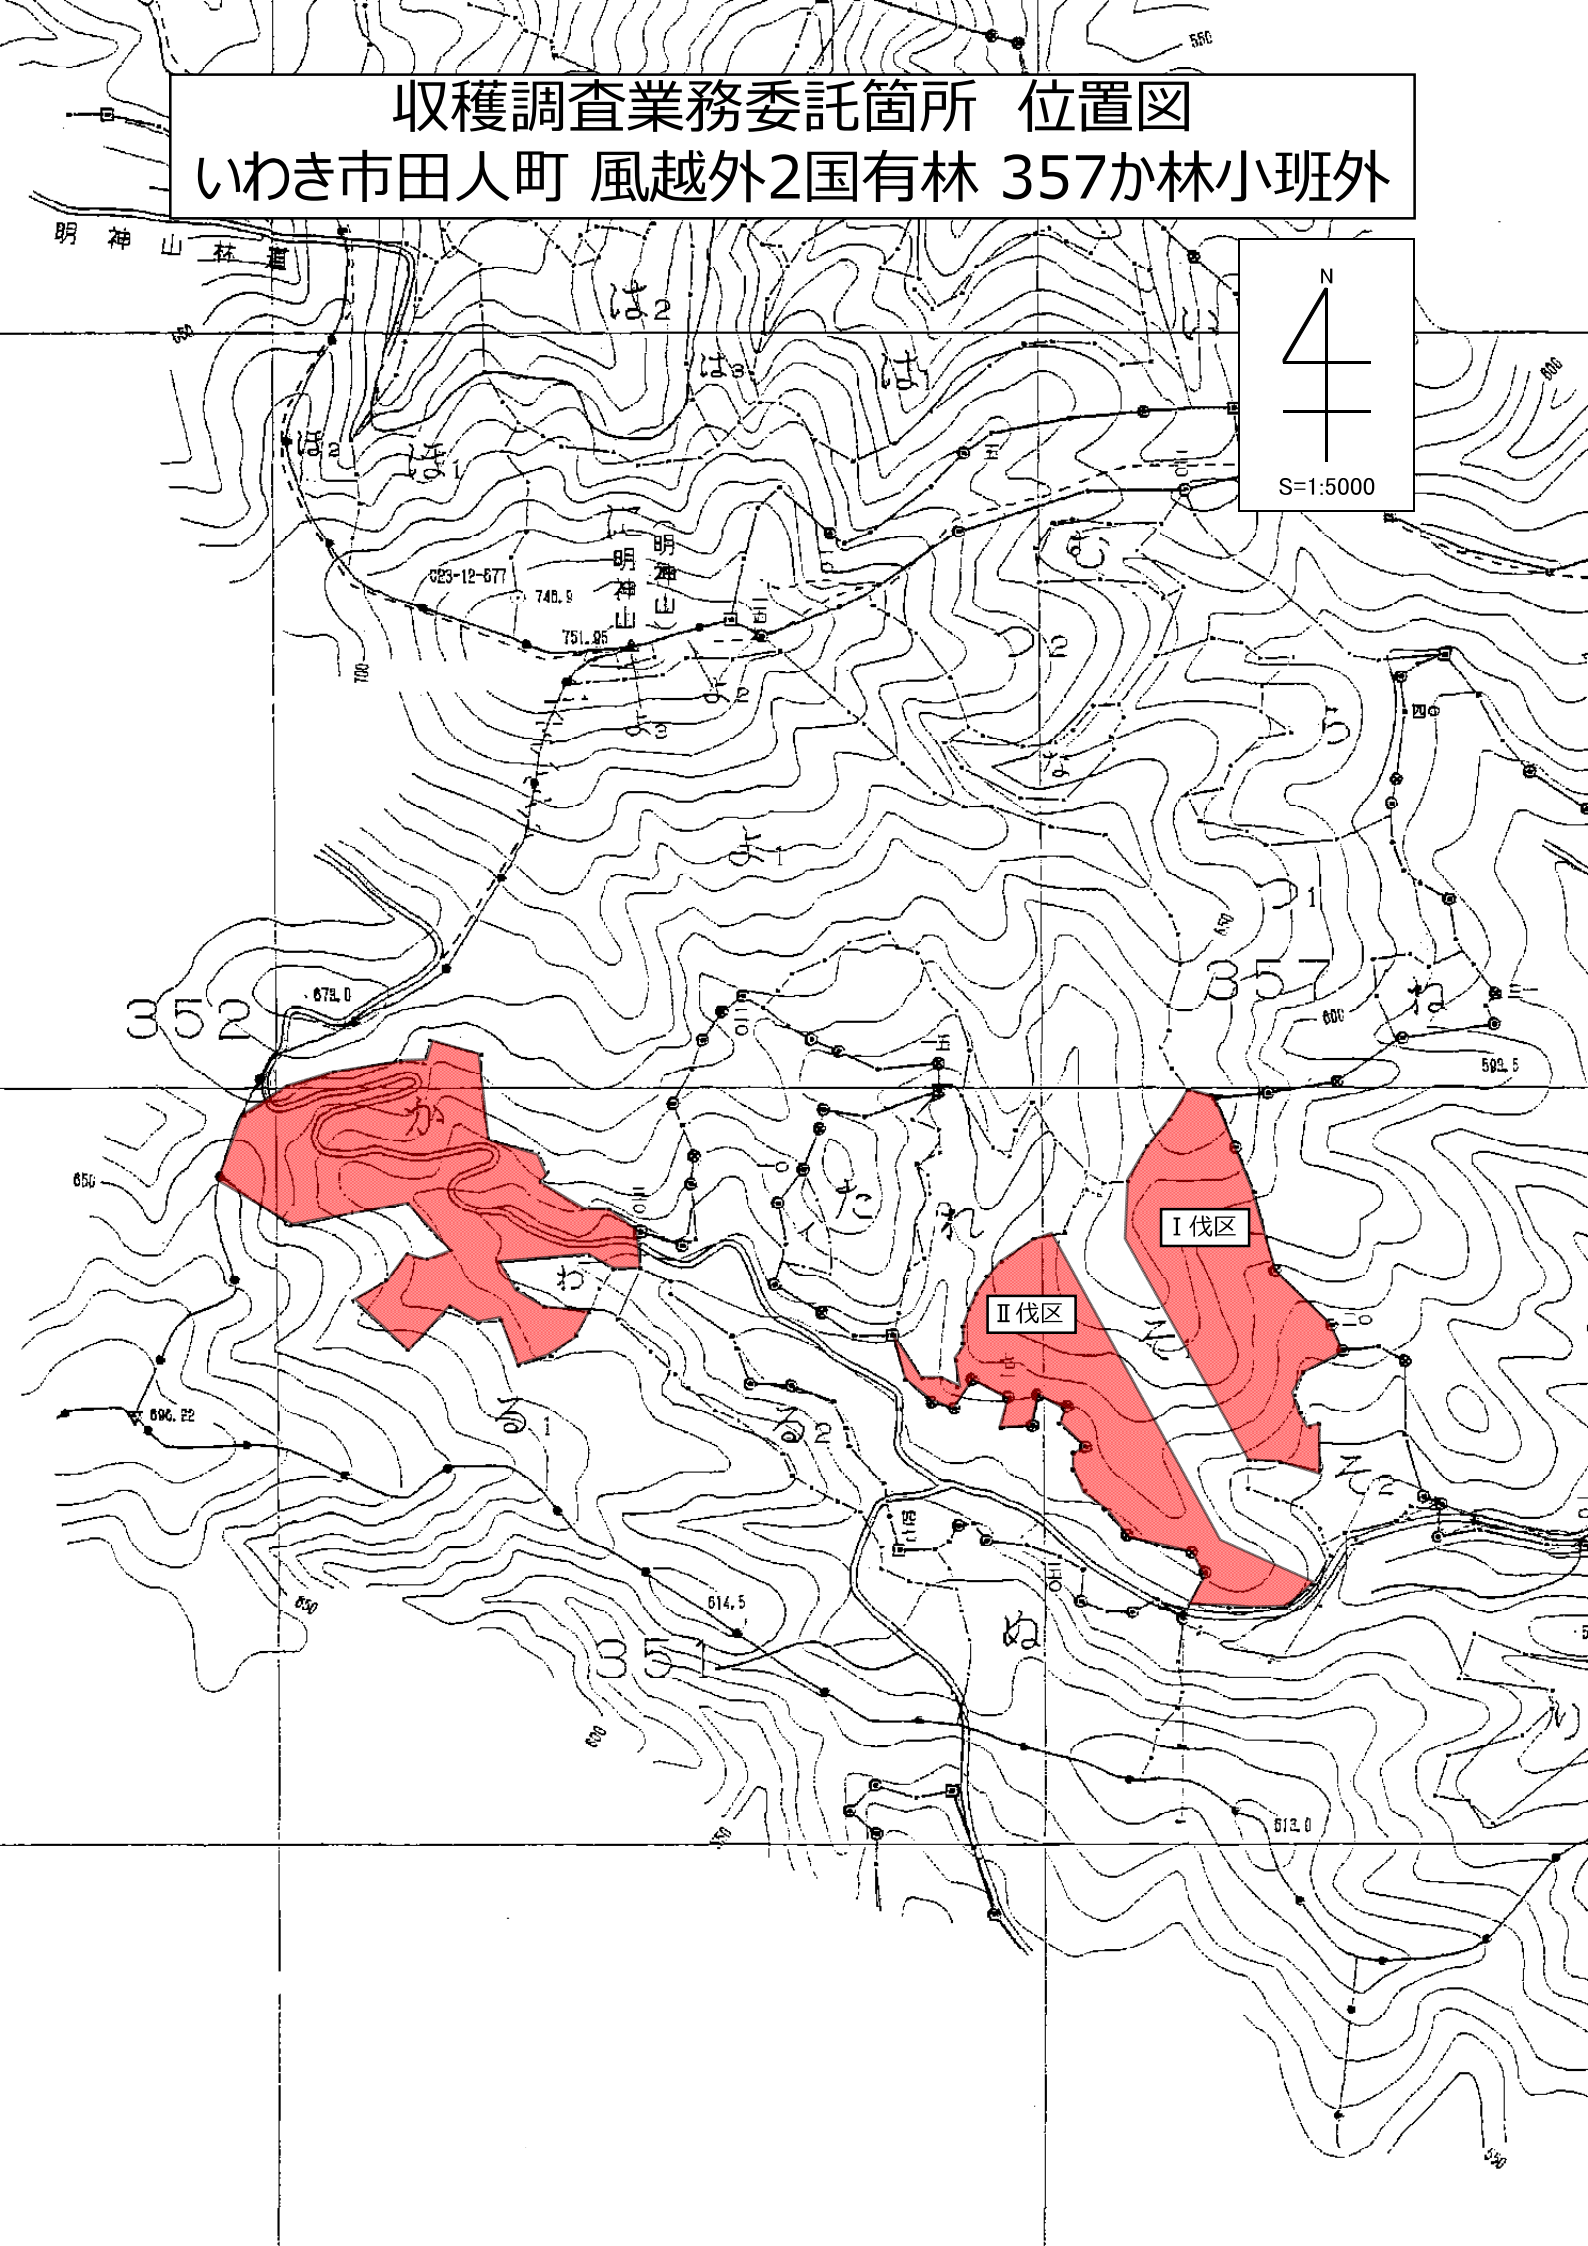

収穫調査業務委託箇所 位置図
いわき市田人町 風越外2国有林 356り林小班外

収穫調査業務委託箇所 位置図 いわき市田人町 風越外2国有林 357か林小班外

収穫調査業務委託箇所 位置図 いわき市遠野町 入遠野国有林 432に林小班外

収穫調査業務委託箇所 位置図

いわき市遠野町 入遠野国有林 432に林小班外

収穫調査業務委託箇所 位置図

いわき市遠野町 入遠野国有林 432れ林小班外

収穫調査業務委託箇所 位置図
いわき市遠野町 入遠野国有林 436い1林小班