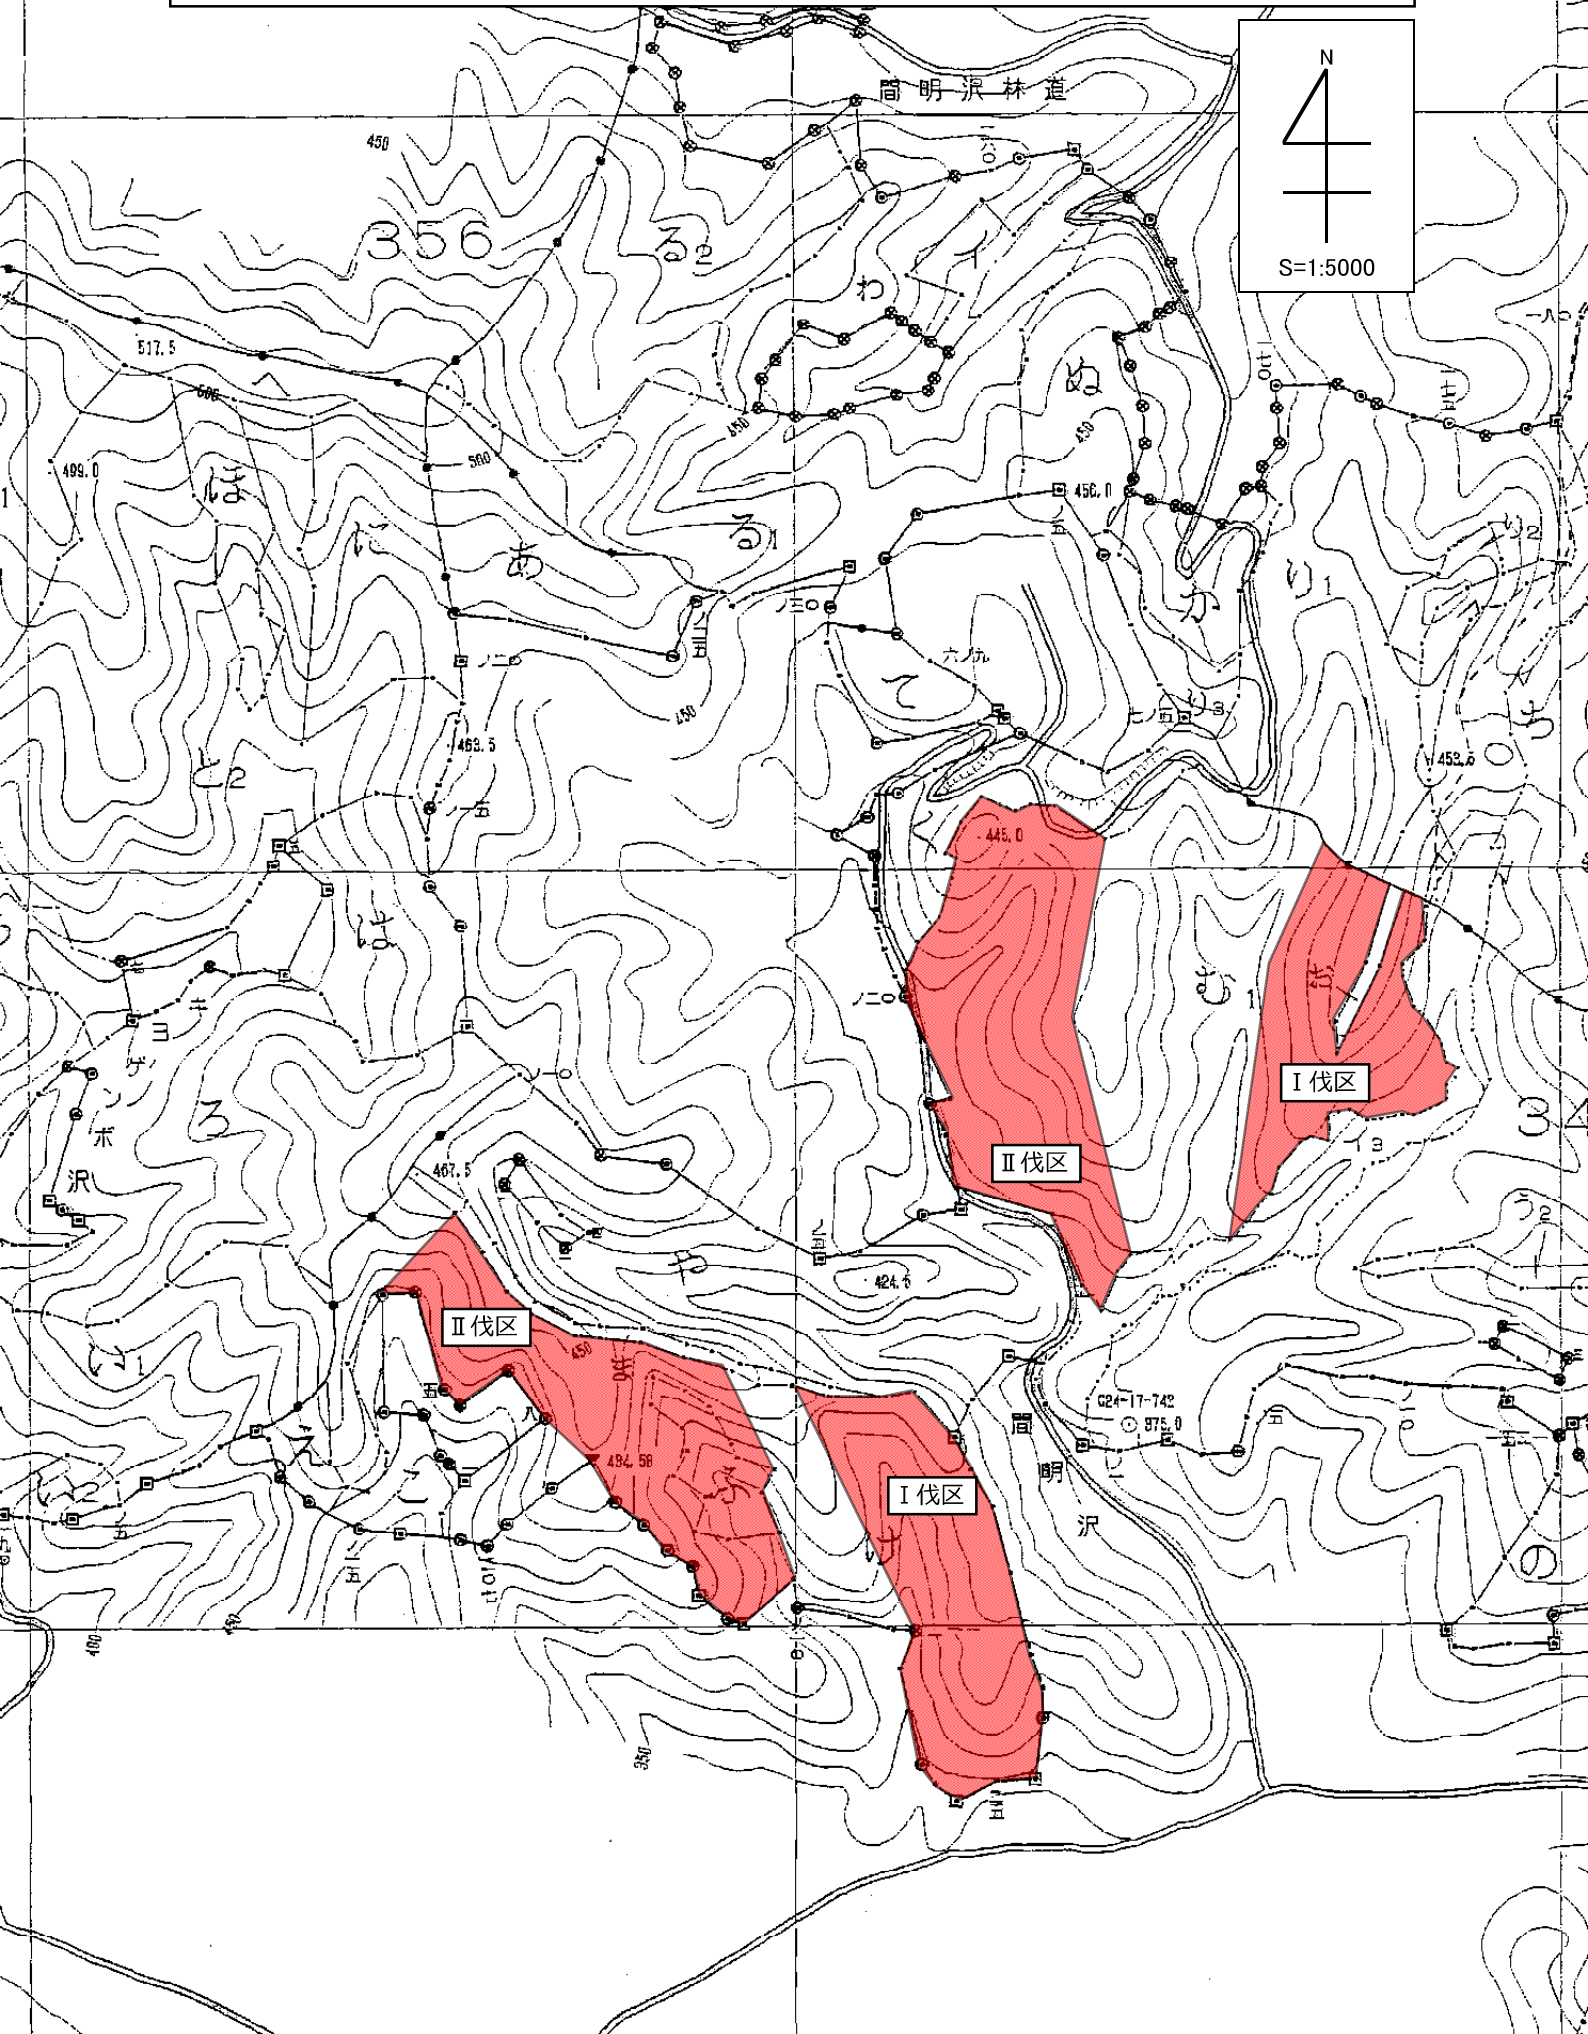

収穫調査業務委託箇所 位置図
いわき市田人町 前山国有林 337な1林小班外

(337) ぬるわかかねう
(338) りる水

収穫調査業務委託箇所 位置図 いわき市田人町 前山国有林 337な1林小班

351

収穫調査業務委託箇所 位置図

いわき市田人町 前山国有林 338ち2林小班外

収穫調査業務委託箇所 位置図 いわき市田人町 前山国有林 349む1林小班外

収穫調査業務委託箇所 位置図
いわき市田人町 風越外2国有林 352へ2林小班外

収穫調査業務委託箇所 位置図
いわき市田人町 風越外2国有林 352へ2林小班外