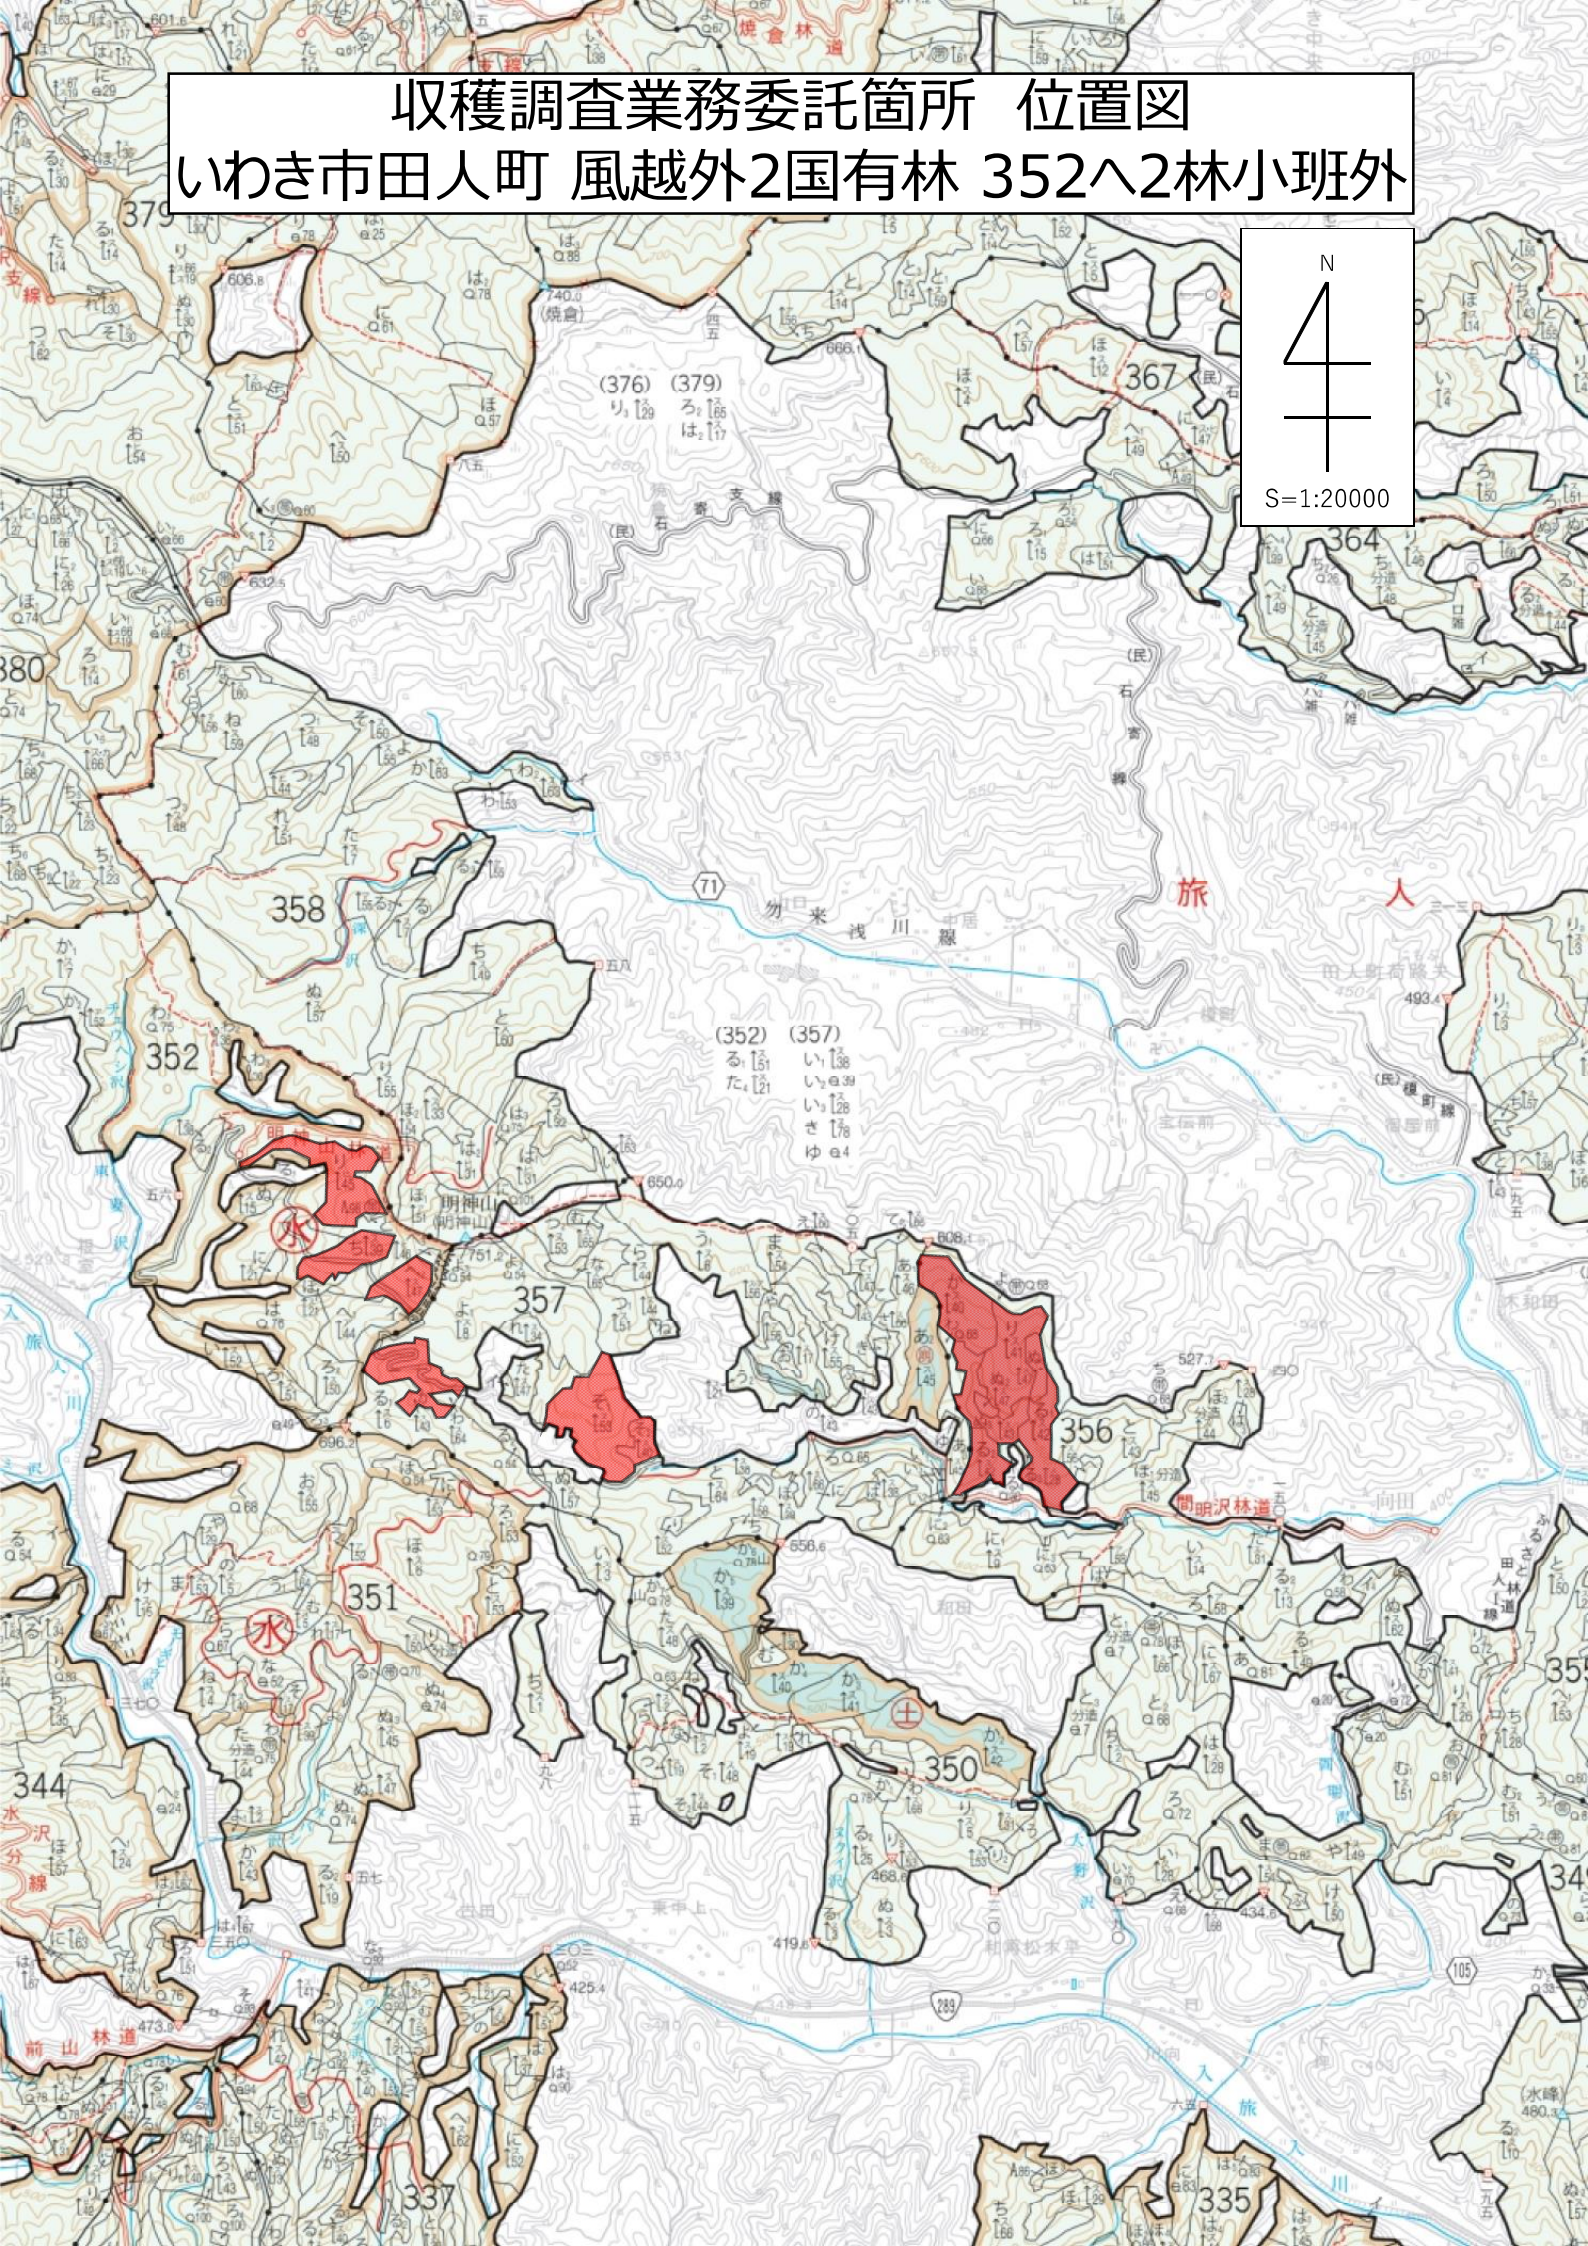

収穫調査業務委託箇所 位置図
いわき市田人町 前山国有林 337な1林小班外

(337) ぬるわかかねう
(338) りる水

収穫調査業務委託箇所 位置図 いわき市田人町 前山国有林 337な1林小班

351

収穫調査業務委託箇所 位置図

いわき市田人町 前山国有林 338ち2林小班外

収穫調査業務委託箇所 位置図 いわき市田人町 前山国有林 349む1林小班外

収穫調査業務委託箇所 位置図
いわき市田人町 風越外2国有林 352へ2林小班外

収穫調査業務委託箇所 位置図
いわき市田人町 風越外2国有林 352へ2林小班外