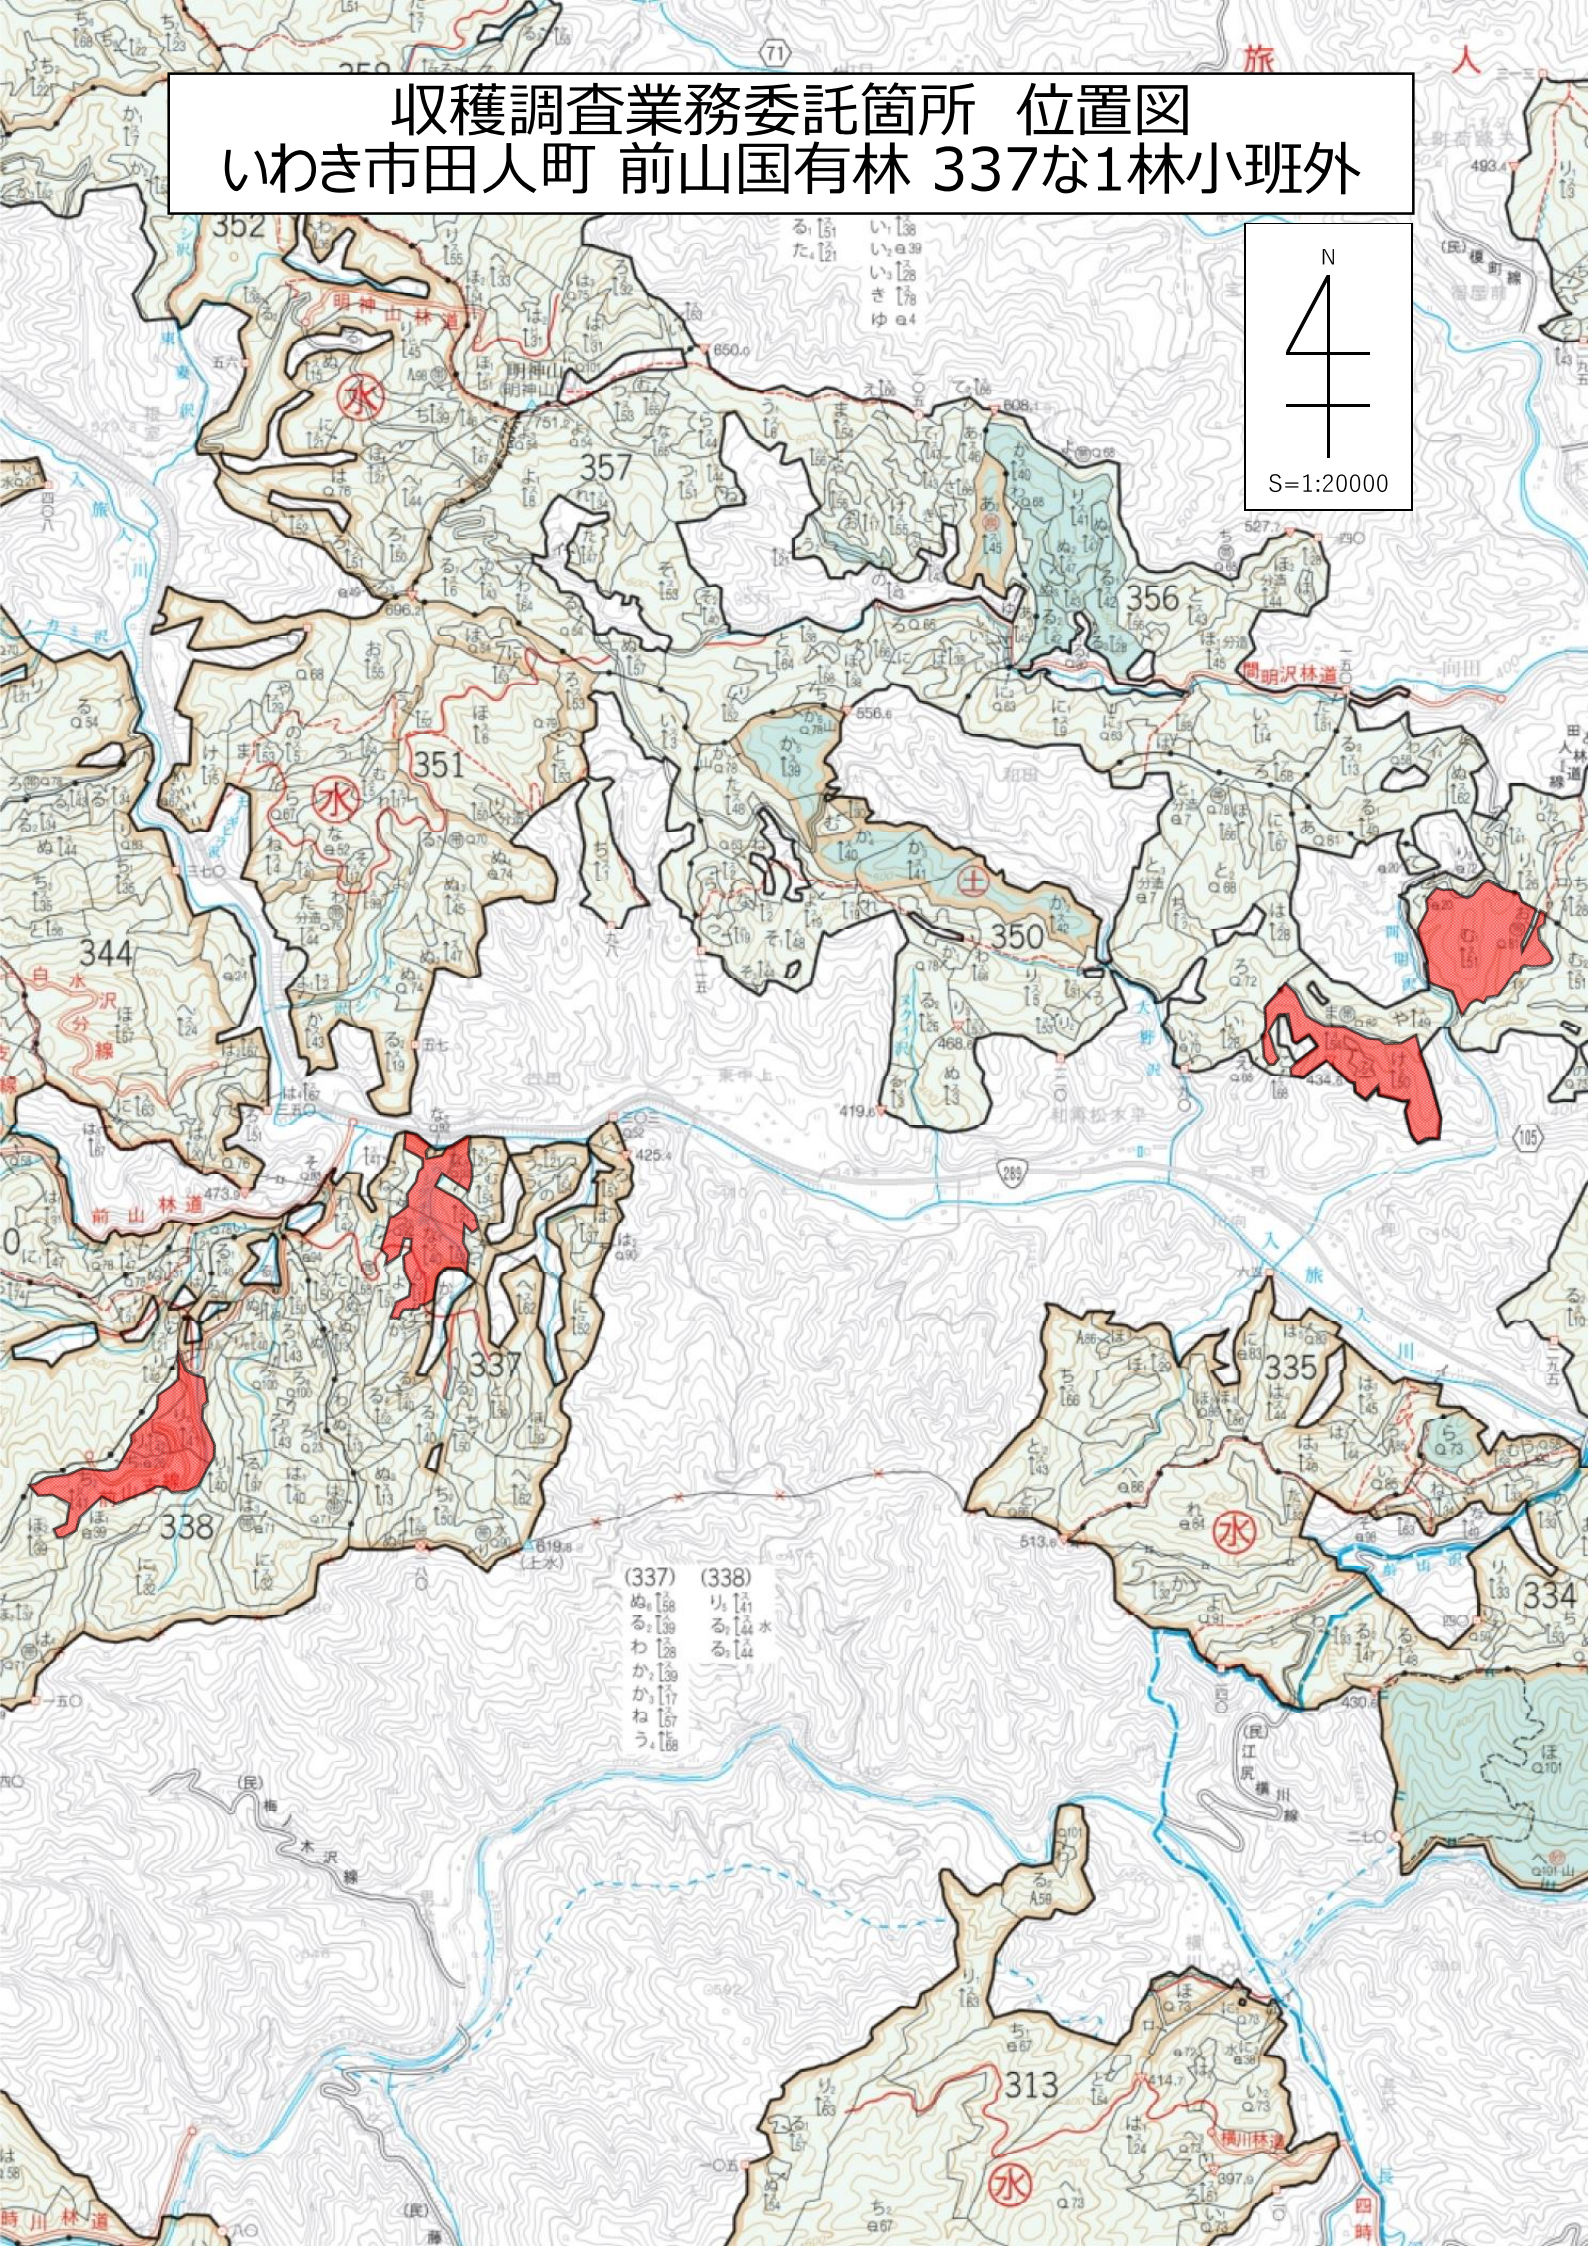

収穫調査業務委託箇所 位置図
いわき市田人町 前山国有林 337な1林小班外

(337) ぬるわかかねう
(338) りる水

収穫調査業務委託箇所 位置図 いわき市田人町 前山国有林 337な1林小班

351

収穫調査業務委託箇所 位置図

いわき市田人町 前山国有林 338ち2林小班外

収穫調査業務委託箇所 位置図 いわき市田人町 前山国有林 349む1林小班外

収穫調査業務委託箇所 位置図
いわき市田人町 風越外2国有林 352へ2林小班外

収穫調査業務委託箇所 位置図
いわき市田人町 風越外2国有林 352へ2林小班外