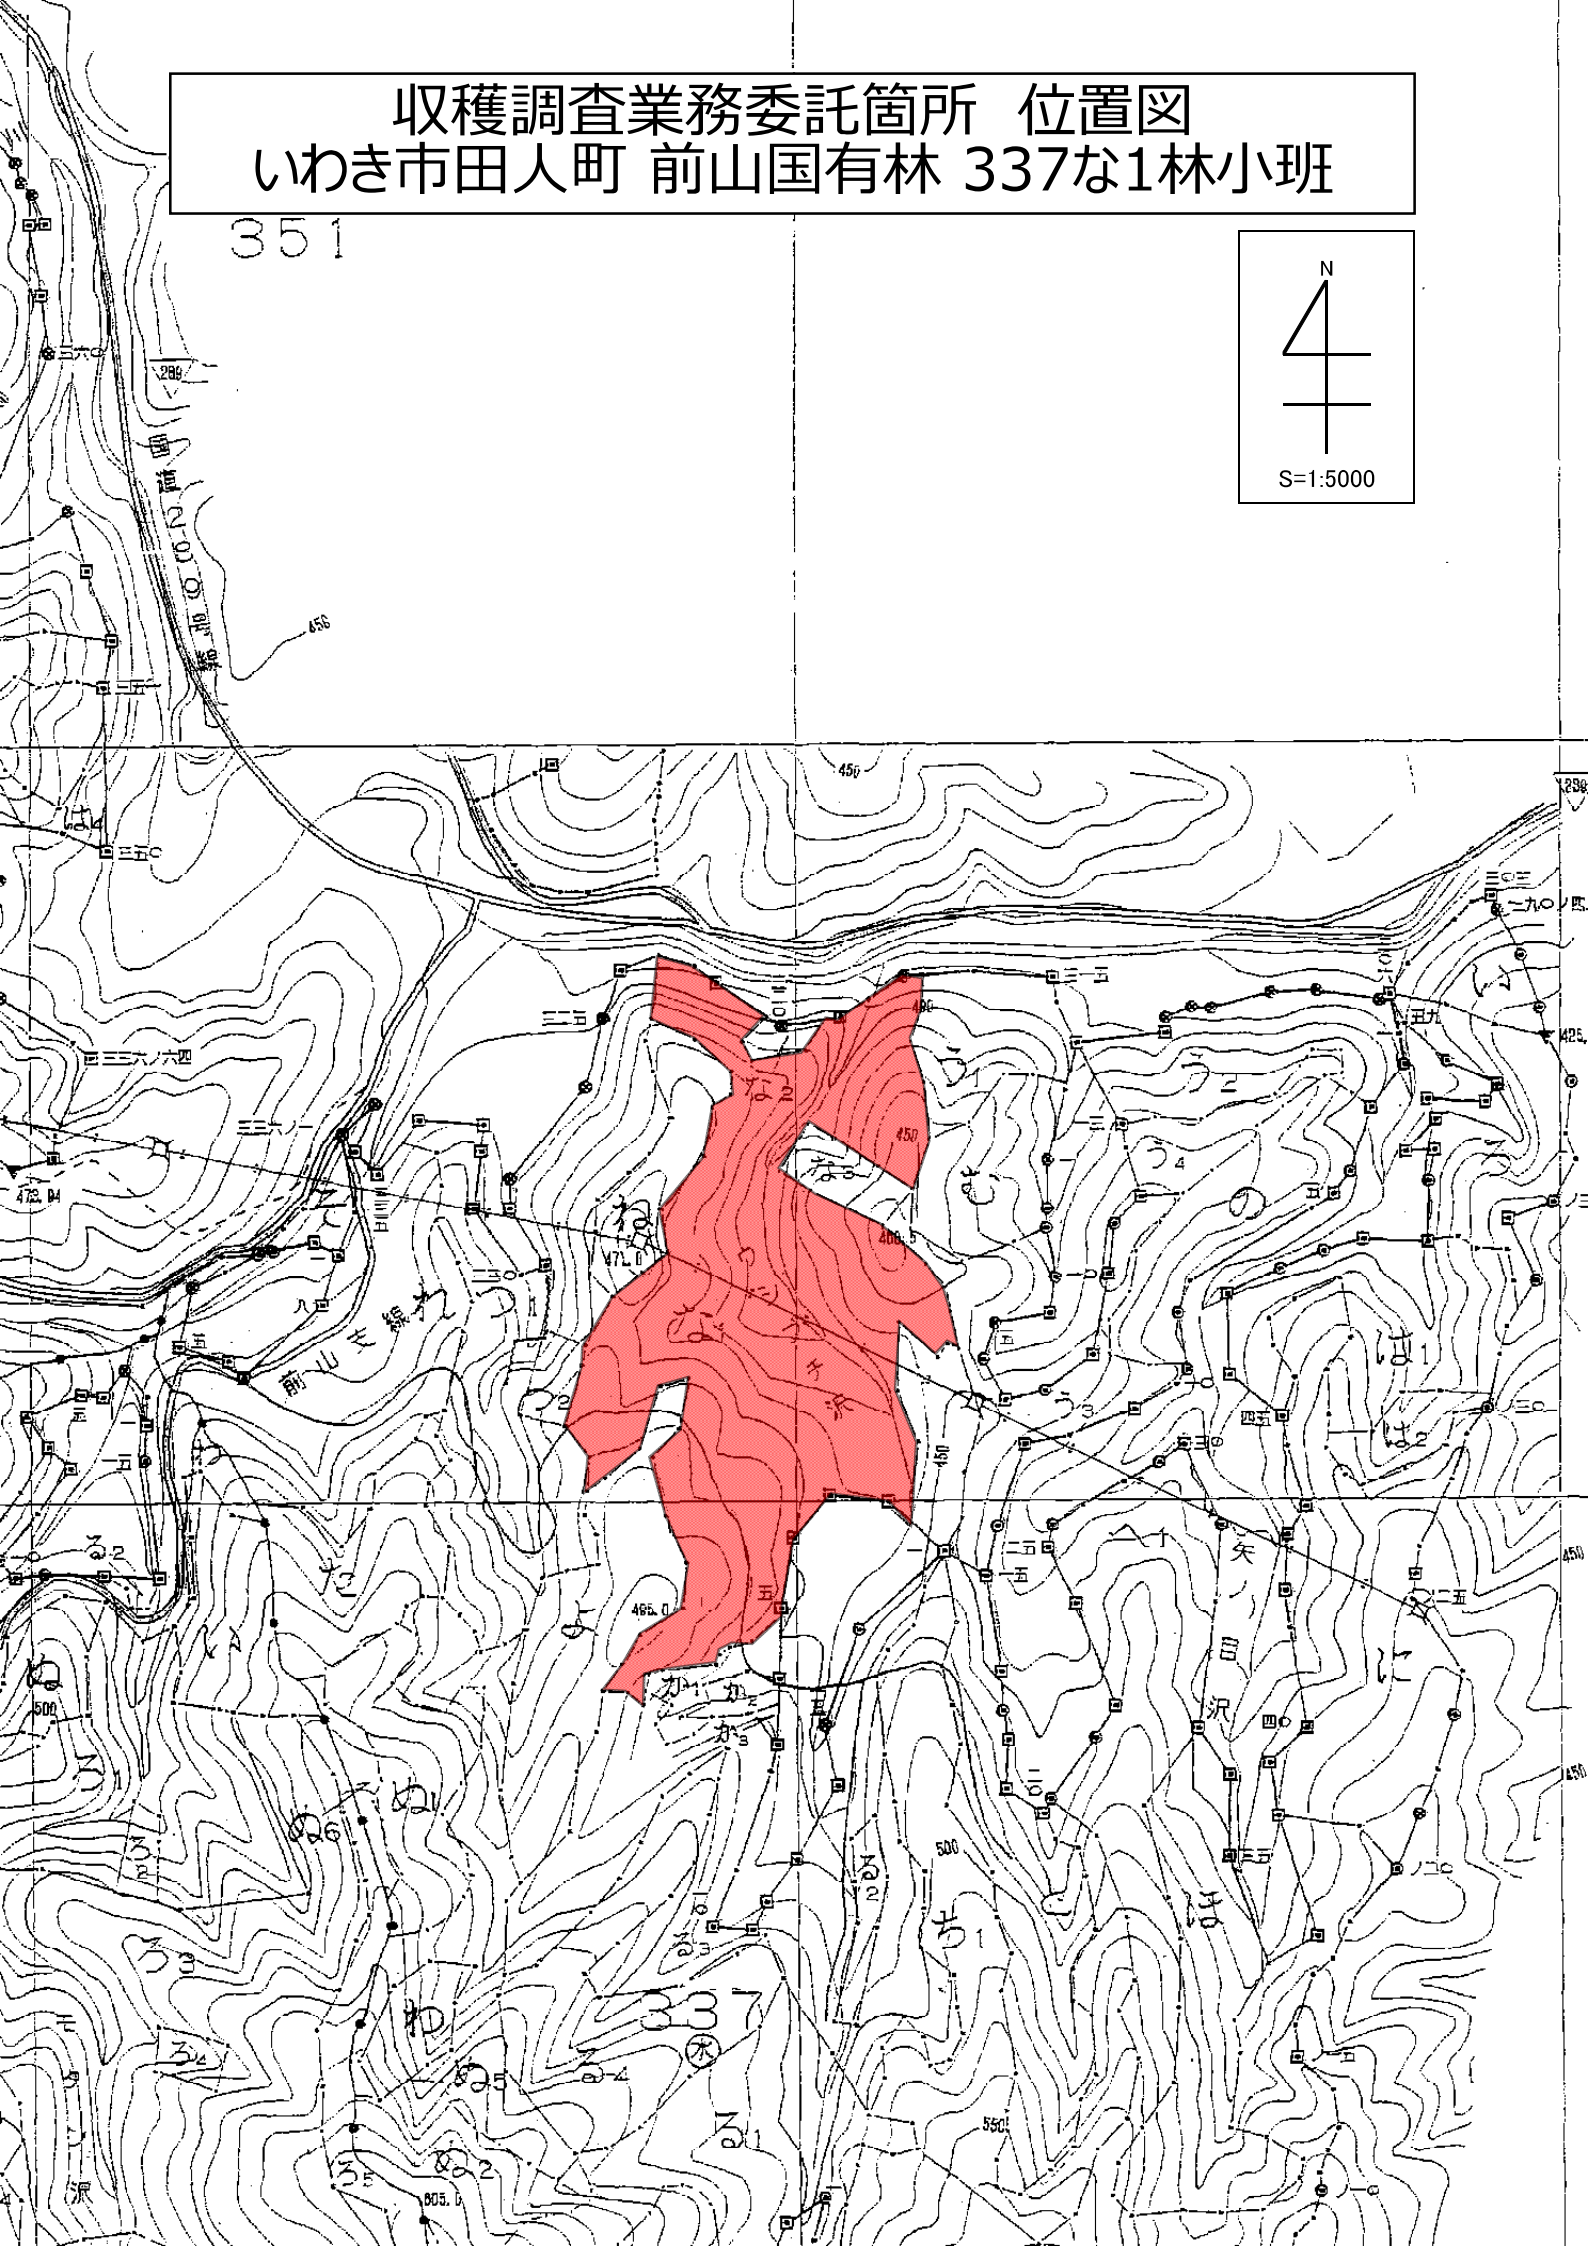

収穫調査業務委託箇所 位置図
いわき市田人町 前山国有林 337な1林小班外

(337) ぬるわかかねう
(338) りる水

収穫調査業務委託箇所 位置図 いわき市田人町 前山国有林 337な1林小班

351

収穫調査業務委託箇所 位置図

いわき市田人町 前山国有林 338ち2林小班外

収穫調査業務委託箇所 位置図 いわき市田人町 前山国有林 349む1林小班外

収穫調査業務委託箇所 位置図
いわき市田人町 風越外2国有林 352へ2林小班外

収穫調査業務委託箇所 位置図
いわき市田人町 風越外2国有林 352へ2林小班外