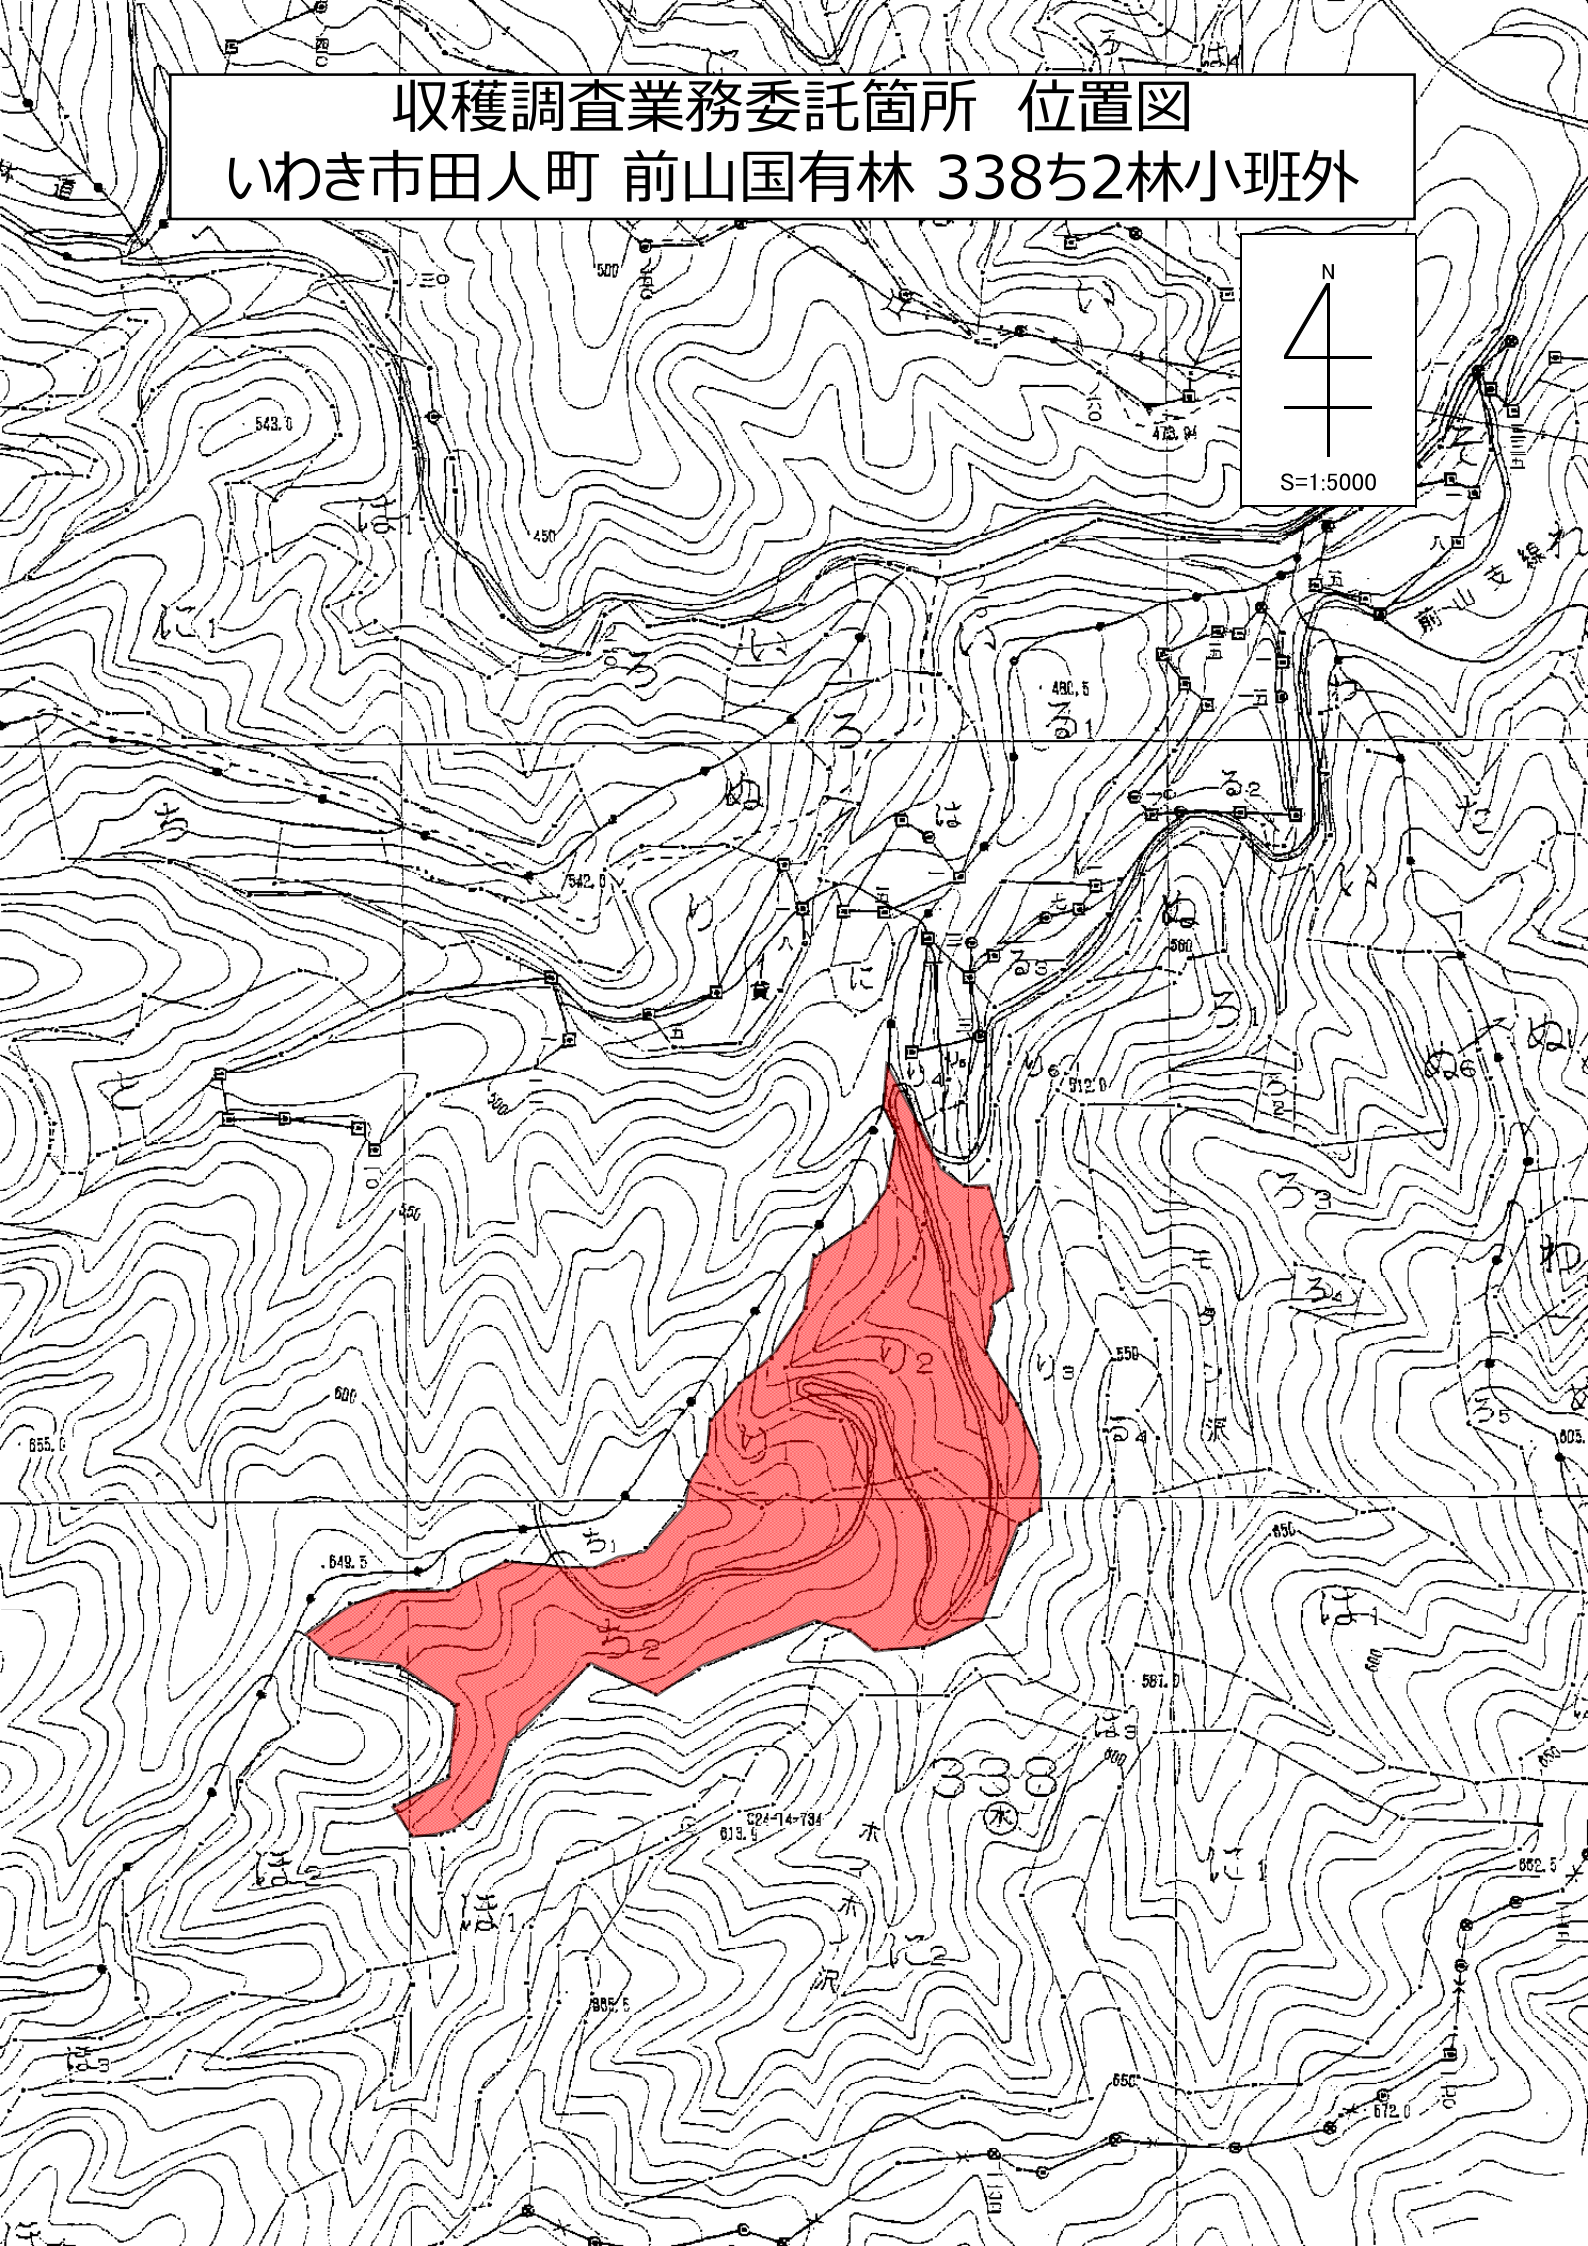

収穫調査業務委託箇所 位置図
いわき市田人町 前山国有林 337な1林小班外

(337) ぬるわかかねう
(338) りる水

収穫調査業務委託箇所 位置図 いわき市田人町 前山国有林 337な1林小班

351

収穫調査業務委託箇所 位置図

いわき市田人町 前山国有林 338ち2林小班外

収穫調査業務委託箇所 位置図 いわき市田人町 前山国有林 349む1林小班外

収穫調査業務委託箇所 位置図
いわき市田人町 風越外2国有林 352へ2林小班外

収穫調査業務委託箇所 位置図
いわき市田人町 風越外2国有林 352へ2林小班外