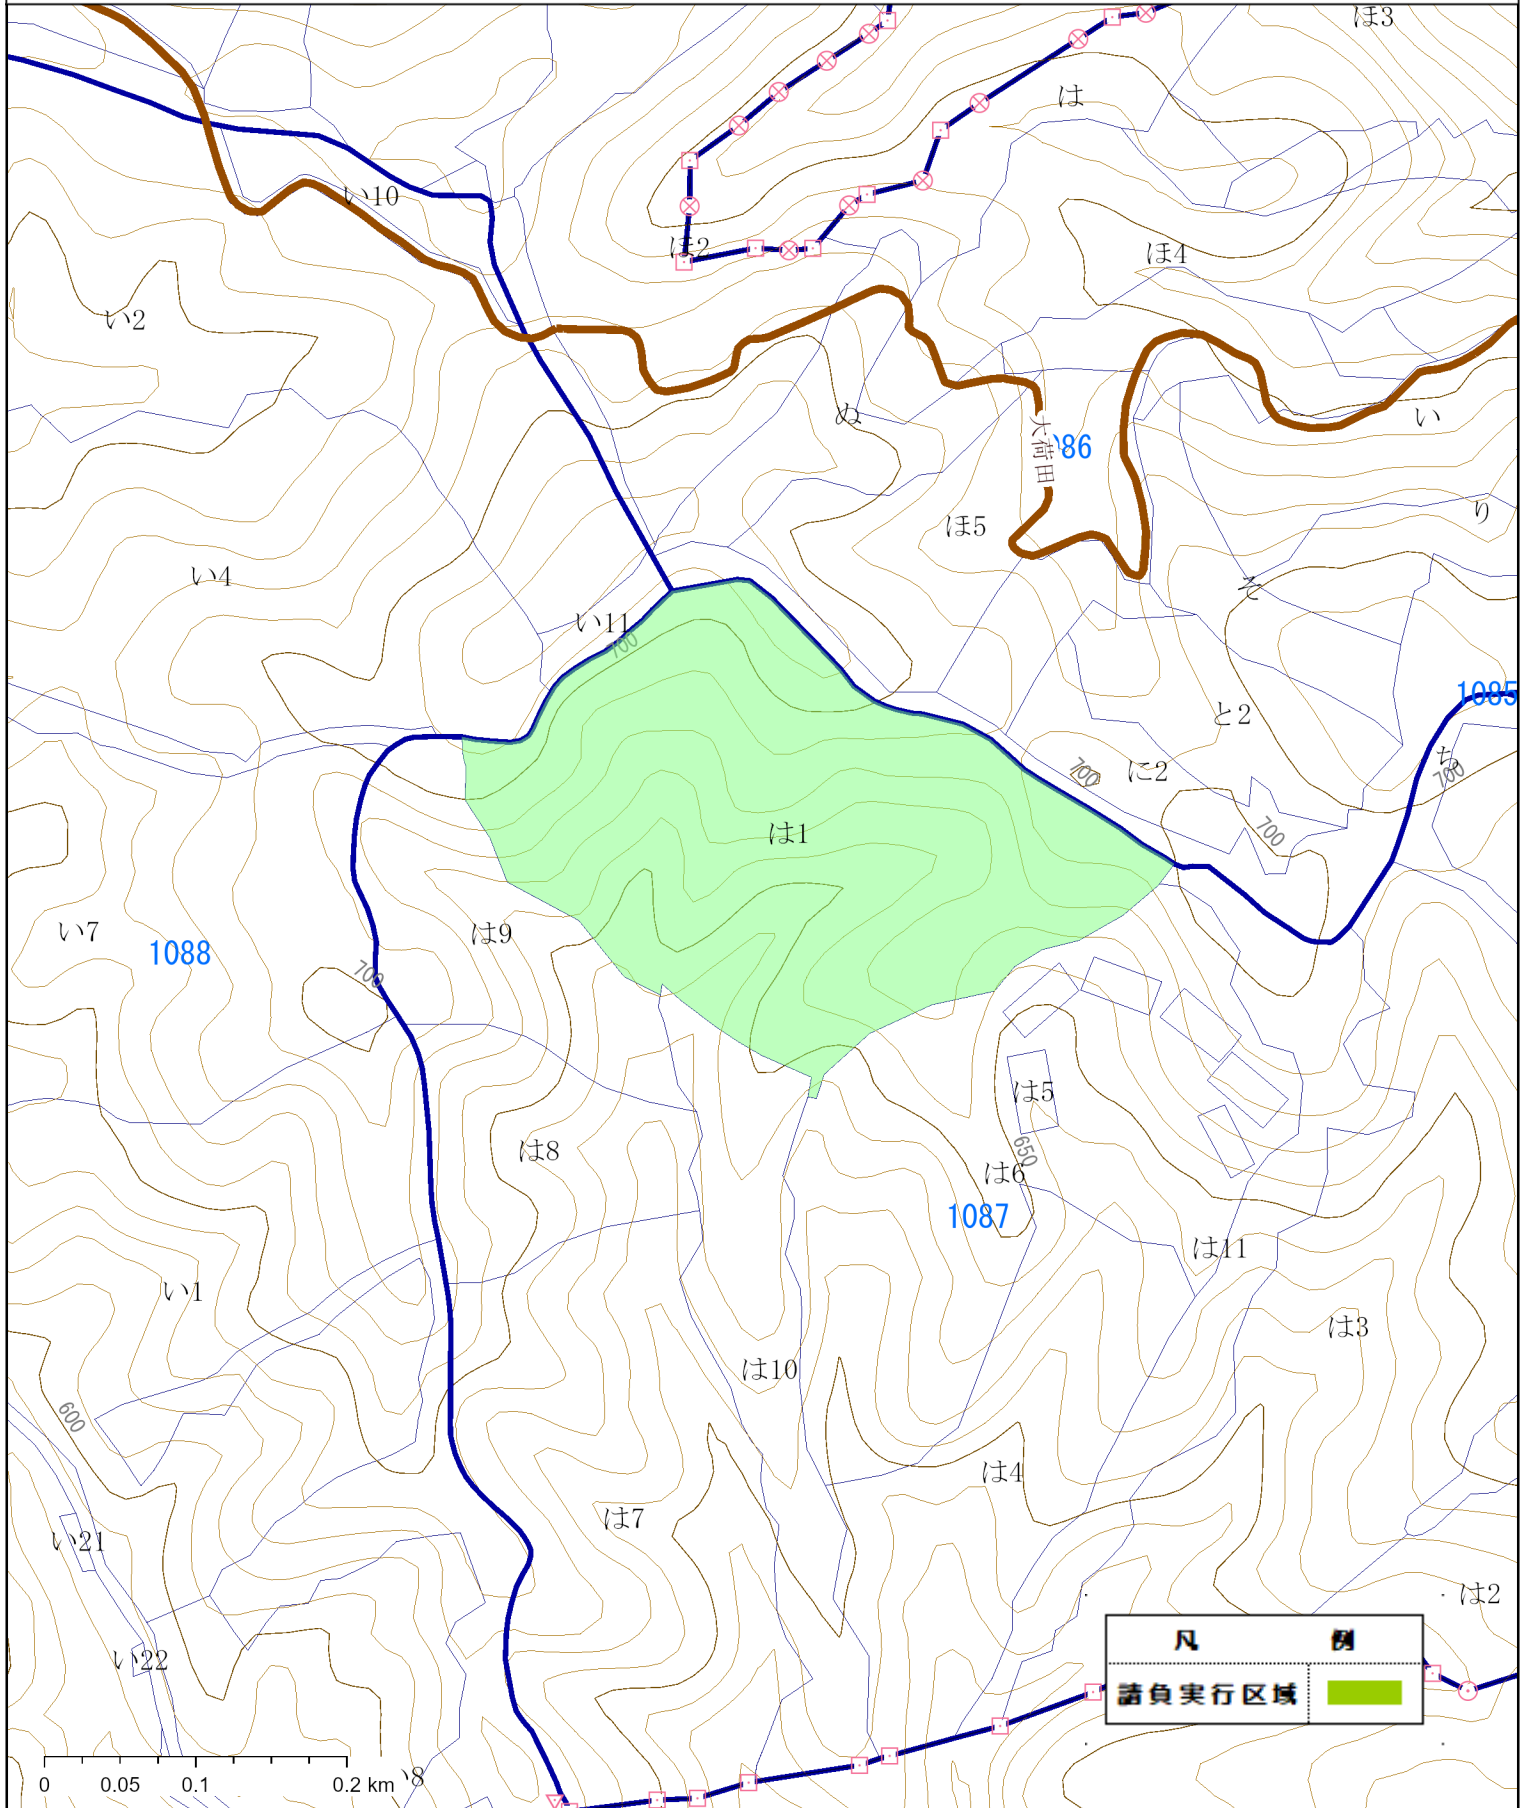

造林請負事業 除伐作業箇所位置図兼基本図挿入図

1/5000

所在：茨城県高萩市大字秋山字大沢国有林 1145れ林小班
面積：2.96ha

1:5000

造林請負事業 除伐作業箇所位置図兼基本図挿入図

1/5000

所在：茨城県高萩市大字福平字柏国有林 114932林小班 外1
面積：114932 3.18ha
面積：1149は2 2.13ha

1:5000

造林請負事業 除伐作業箇所位置図兼基本図挿入図

4
1/5000

所 在： 茨城県高萩市大字福平字柏国有林 1149に2林小班
面 積： 3.06ha

凡 例	
請負実行区域	

造林請負事業 除伐作業箇所位置図兼基本図挿入図

4
1/5000

所在：茨城県高萩市大字横川字堂佛国有林 1071つ1林小班
面積：5.22ha

造林請負事業 除伐作業箇所位置図兼基本図挿入図

1/5000

所 在： 茨城県高萩市大字下君田字横山国有林 1083ぬ2林小班
面 積： 4.62ha

造林請負事業 除伐作業箇所位置図兼基本図挿入図

1/5000

所 在： 茨城県高萩市大字上君田字豎石国有林 1087は1林小班
面 積： 8.52ha

1:5000