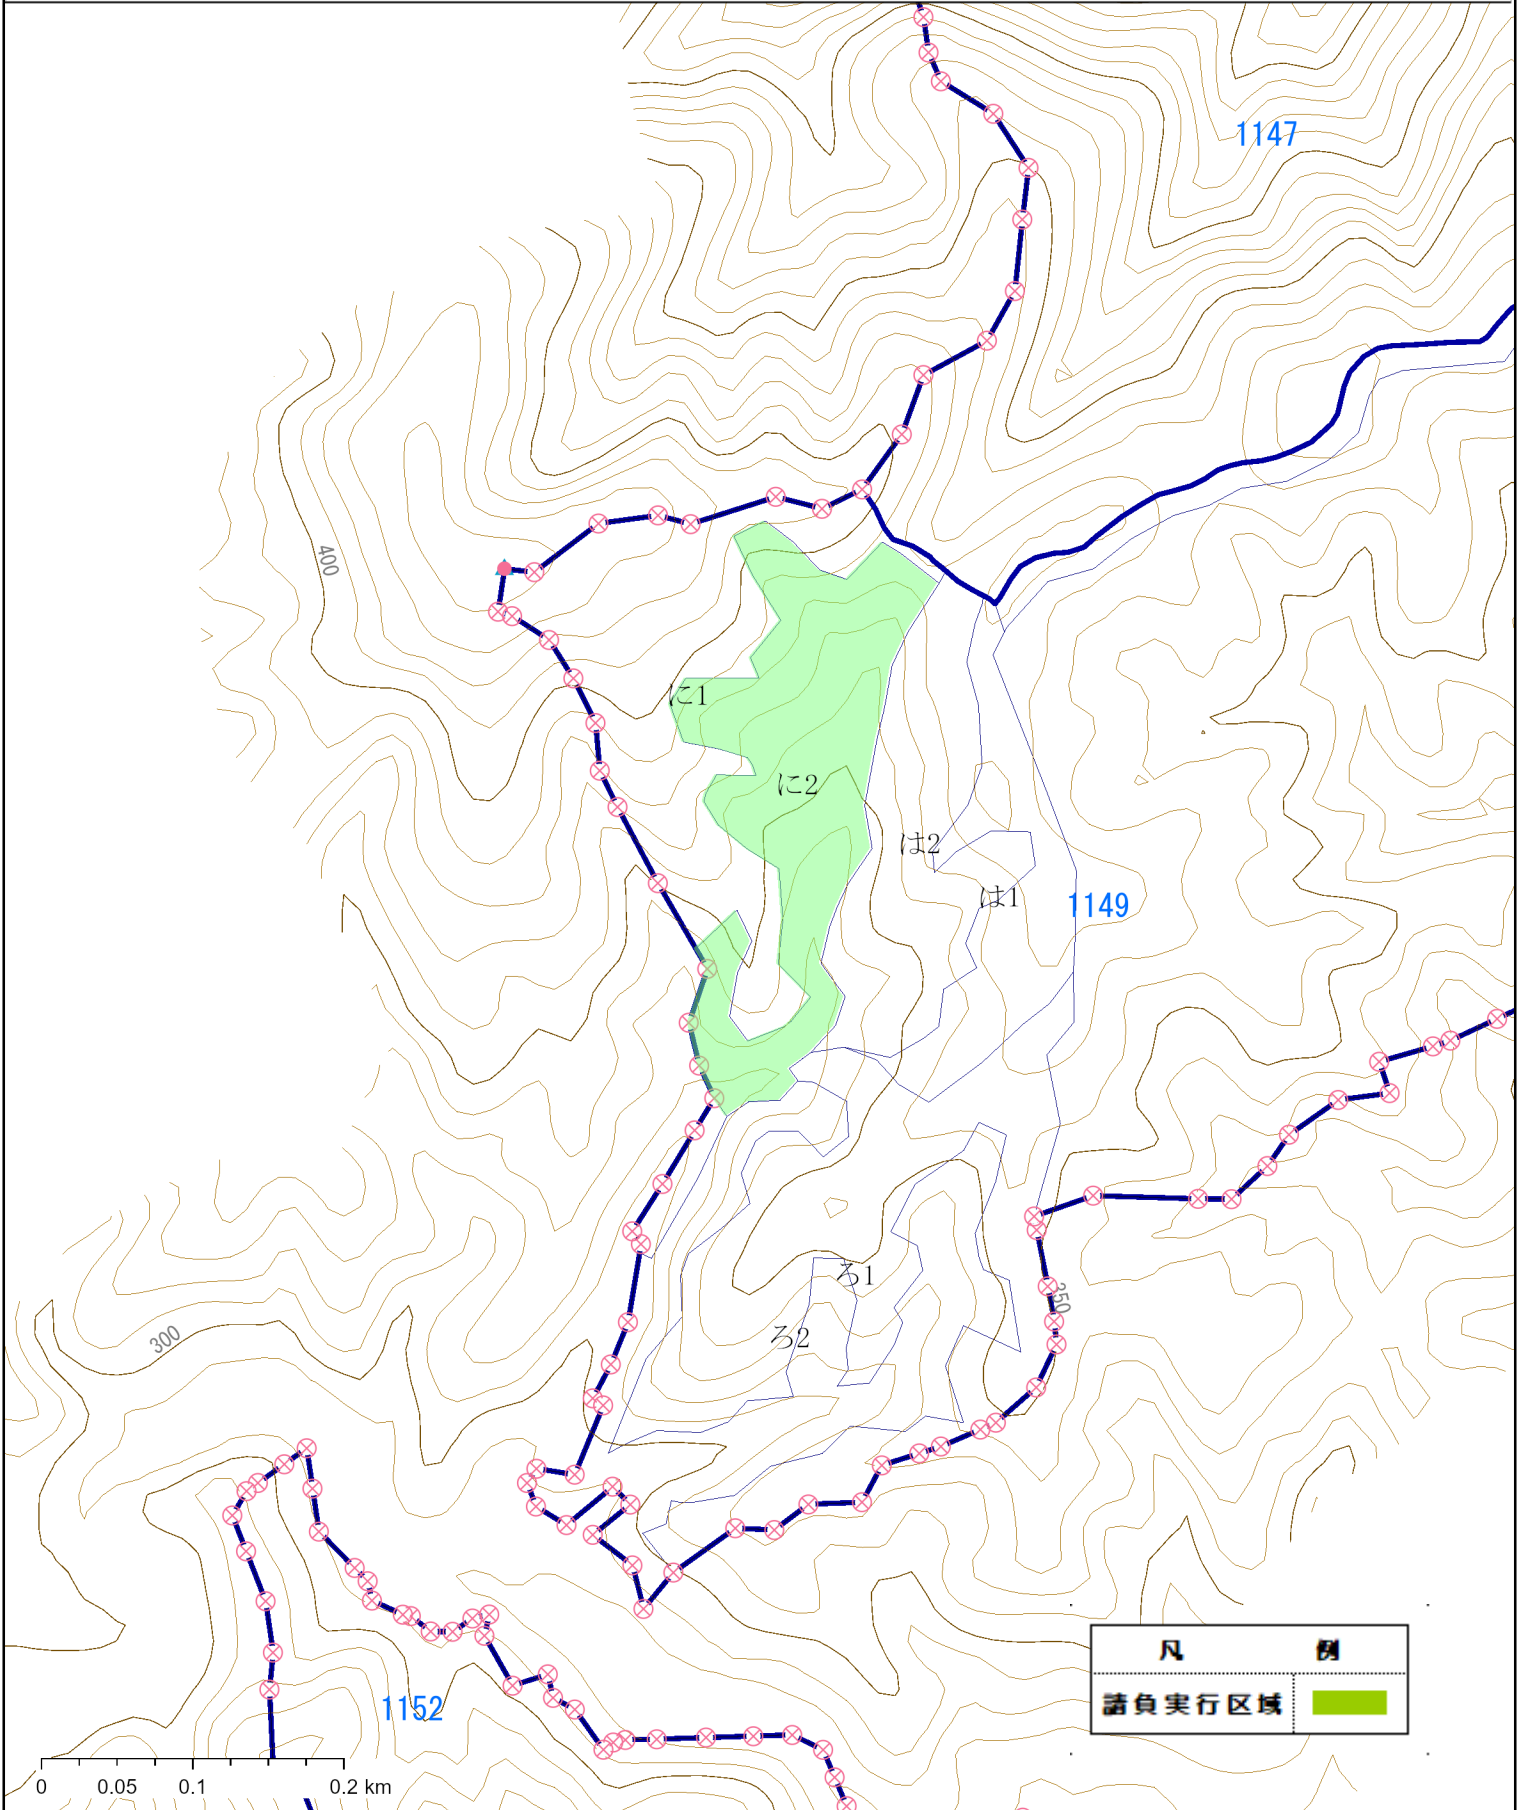

造林請負事業 除伐作業箇所位置図兼基本図挿入図

1/5000

所在：茨城県高萩市大字秋山字大沢国有林 1145れ林小班
面積：2.96ha

1:5000

造林請負事業 除伐作業箇所位置図兼基本図挿入図

1/5000

所在：茨城県高萩市大字福平字柏国有林 114932林小班 外1
面積：114932 3.18ha
面積：1149は2 2.13ha

1:5000

造林請負事業 除伐作業箇所位置図兼基本図挿入図

4
1/5000

所 在： 茨城県高萩市大字福平字柏国有林 1149に2林小班
面 積： 3.06ha

凡 例	
請負実行区域	

造林請負事業 除伐作業箇所位置図兼基本図挿入図

4
1/5000

所在：茨城県高萩市大字横川字堂佛国有林 1071つ1林小班
面積：5.22ha

造林請負事業 除伐作業箇所位置図兼基本図挿入図

1/5000

所 在： 茨城県高萩市大字下君田字横山国有林 1083ぬ2林小班
面 積： 4.62ha

造林請負事業 除伐作業箇所位置図兼基本図挿入図

1/5000

所 在： 茨城県高萩市大字上君田字豎石国有林 1087は1林小班
面 積： 8.52ha

1:5000