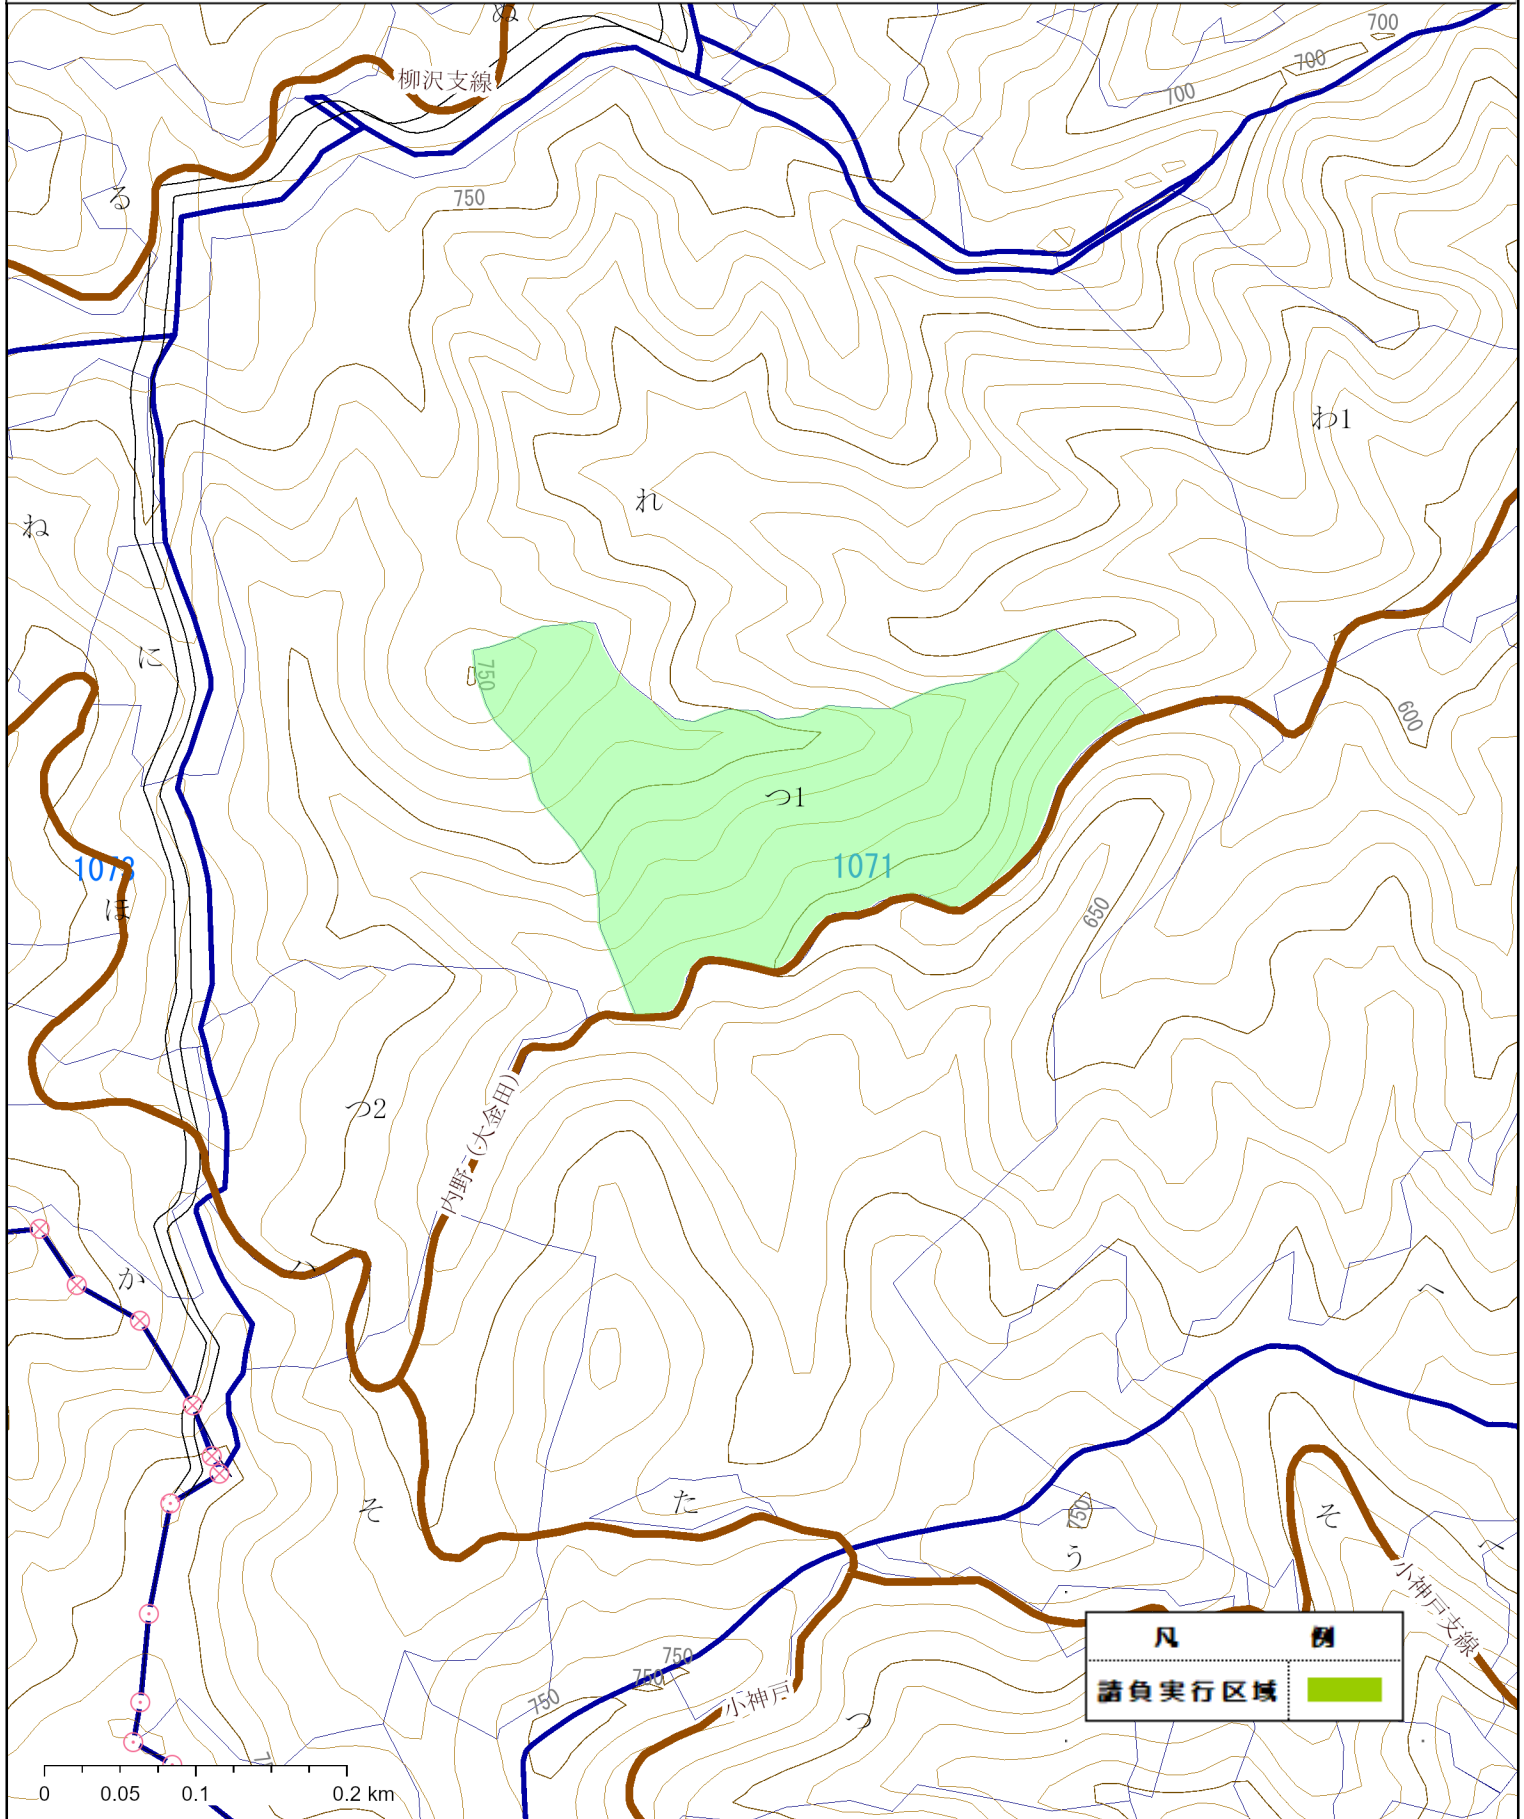

造林請負事業 除伐作業箇所位置図兼基本図挿入図

1/5000

所在：茨城県高萩市大字秋山字大沢国有林 1145れ林小班
面積：2.96ha

1:5000

造林請負事業 除伐作業箇所位置図兼基本図挿入図

1/5000

所在：茨城県高萩市大字福平字柏国有林 114932林小班 外1
面積：114932 3.18ha
面積：1149は2 2.13ha

1:5000

造林請負事業 除伐作業箇所位置図兼基本図挿入図

4
1/5000

所 在： 茨城県高萩市大字福平字柏国有林 1149に2林小班
面 積： 3.06ha

凡 例	
請負実行区域	

造林請負事業 除伐作業箇所位置図兼基本図挿入図

4
1/5000

所在：茨城県高萩市大字横川字堂佛国有林 1071つ1林小班
面積：5.22ha

造林請負事業 除伐作業箇所位置図兼基本図挿入図

1/5000

所 在： 茨城県高萩市大字下君田字横山国有林 1083ぬ2林小班
面 積： 4.62ha

造林請負事業 除伐作業箇所位置図兼基本図挿入図

1/5000

所 在： 茨城県高萩市大字上君田字豎石国有林 1087は1林小班
面 積： 8.52ha

1:5000