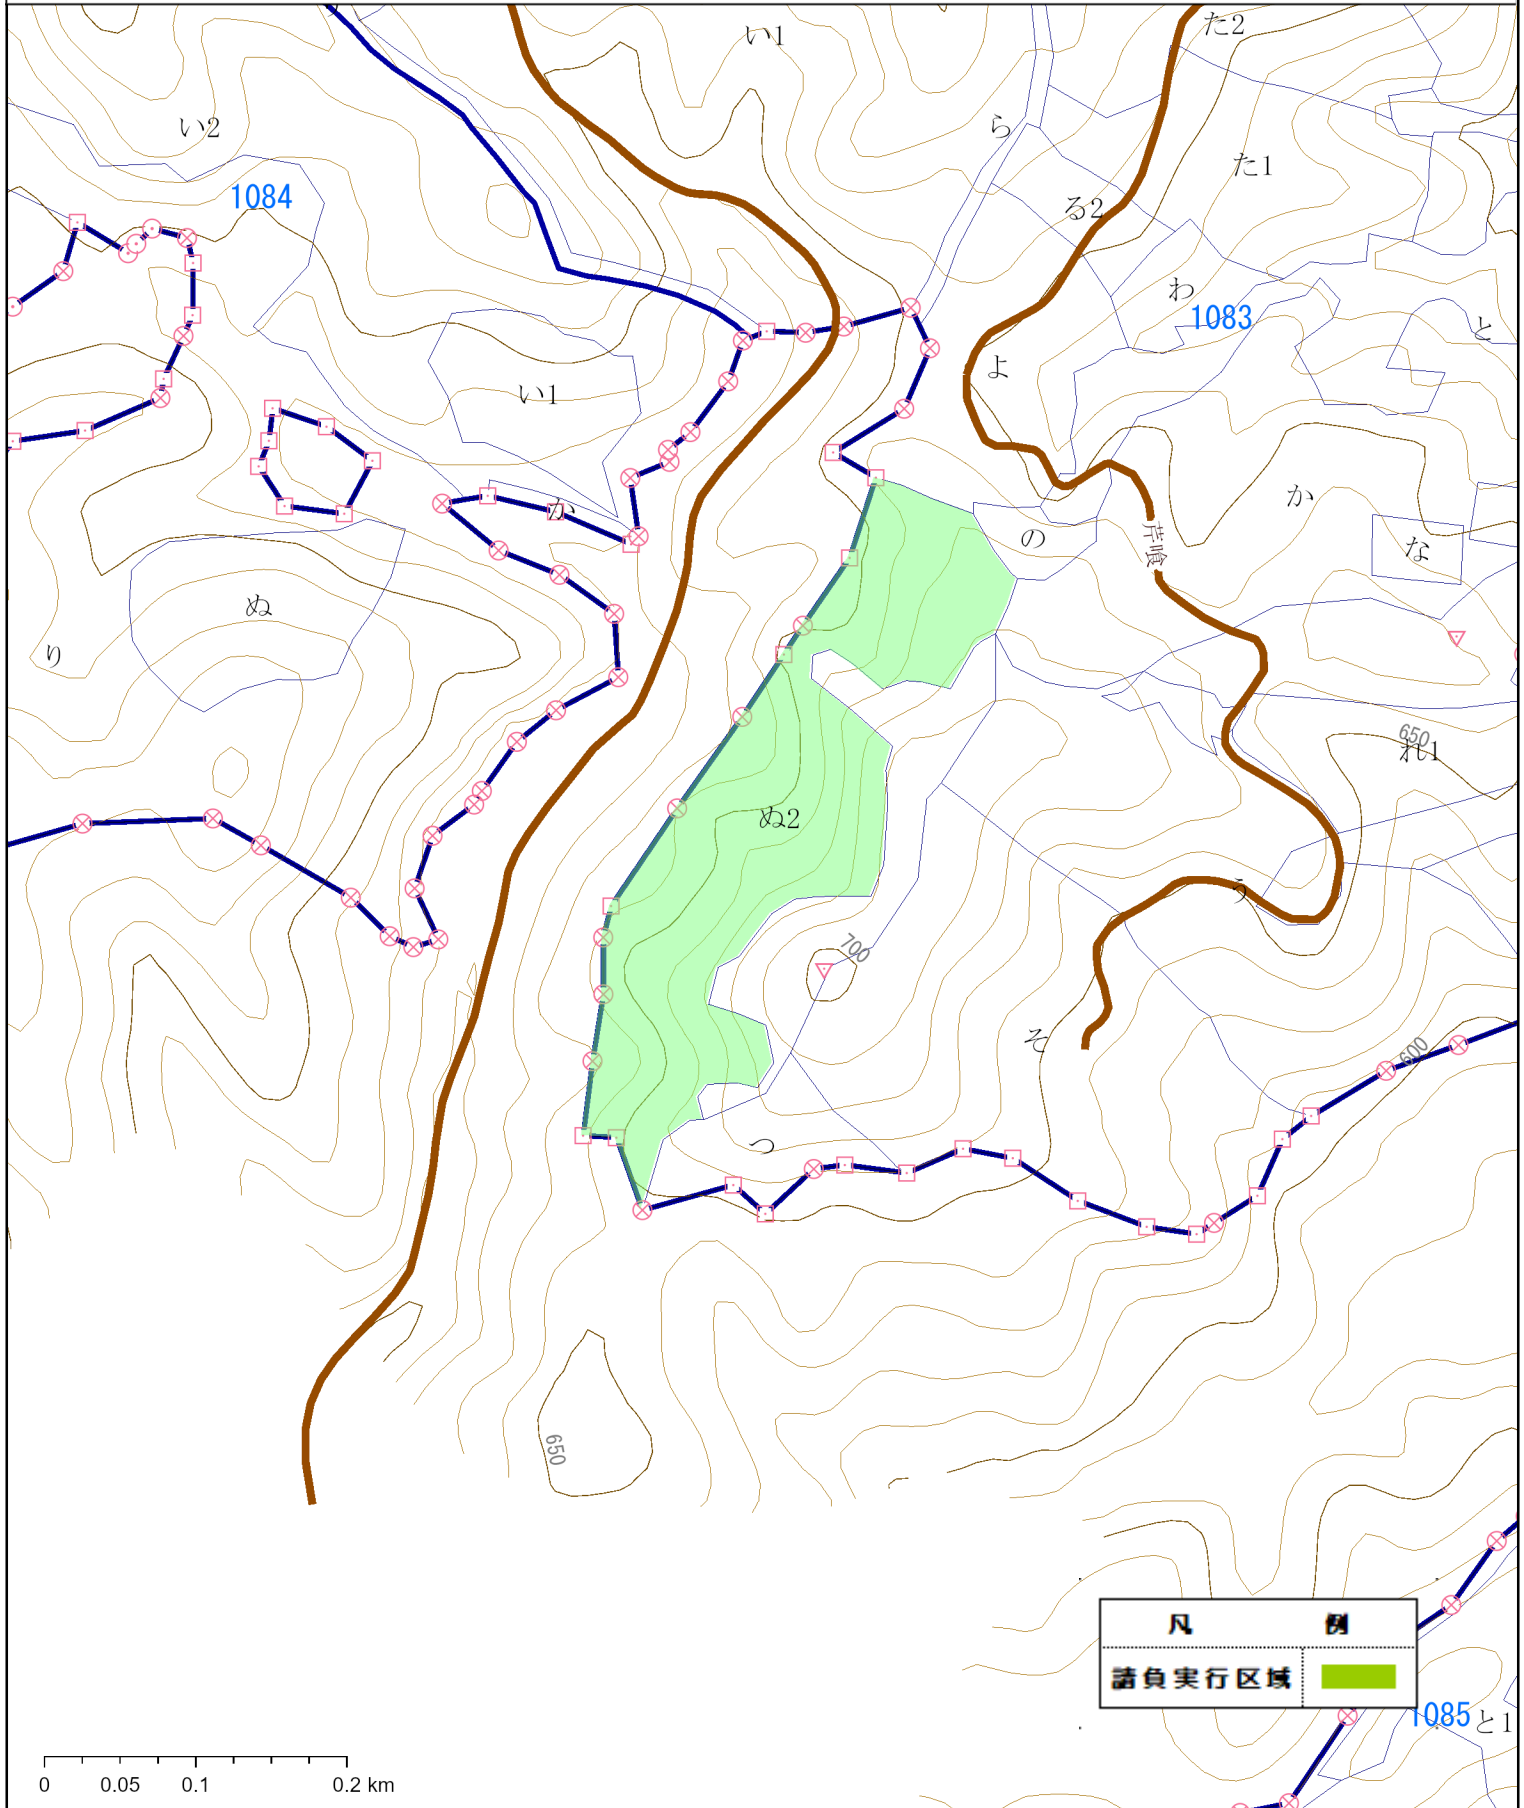

造林請負事業 除伐作業箇所位置図兼基本図挿入図

1/5000

所在：茨城県高萩市大字秋山字大沢国有林 1145れ林小班
面積：2.96ha

1:5000

造林請負事業 除伐作業箇所位置図兼基本図挿入図

1/5000

所在：茨城県高萩市大字福平字柏国有林 114932林小班 外1
面積：114932 3.18ha
面積：1149は2 2.13ha

1:5000

造林請負事業 除伐作業箇所位置図兼基本図挿入図

4
1/5000

所 在： 茨城県高萩市大字福平字柏国有林 1149に2林小班
面 積： 3.06ha

凡 例	
請負実行区域	

造林請負事業 除伐作業箇所位置図兼基本図挿入図

4
1/5000

所在：茨城県高萩市大字横川字堂佛国有林 1071つ1林小班
面積：5.22ha

造林請負事業 除伐作業箇所位置図兼基本図挿入図

1/5000

所 在： 茨城県高萩市大字下君田字横山国有林 1083ぬ2林小班
面 積： 4.62ha

造林請負事業 除伐作業箇所位置図兼基本図挿入図

1/5000

所 在： 茨城県高萩市大字上君田字豎石国有林 1087は1林小班
面 積： 8.52ha

1:5000