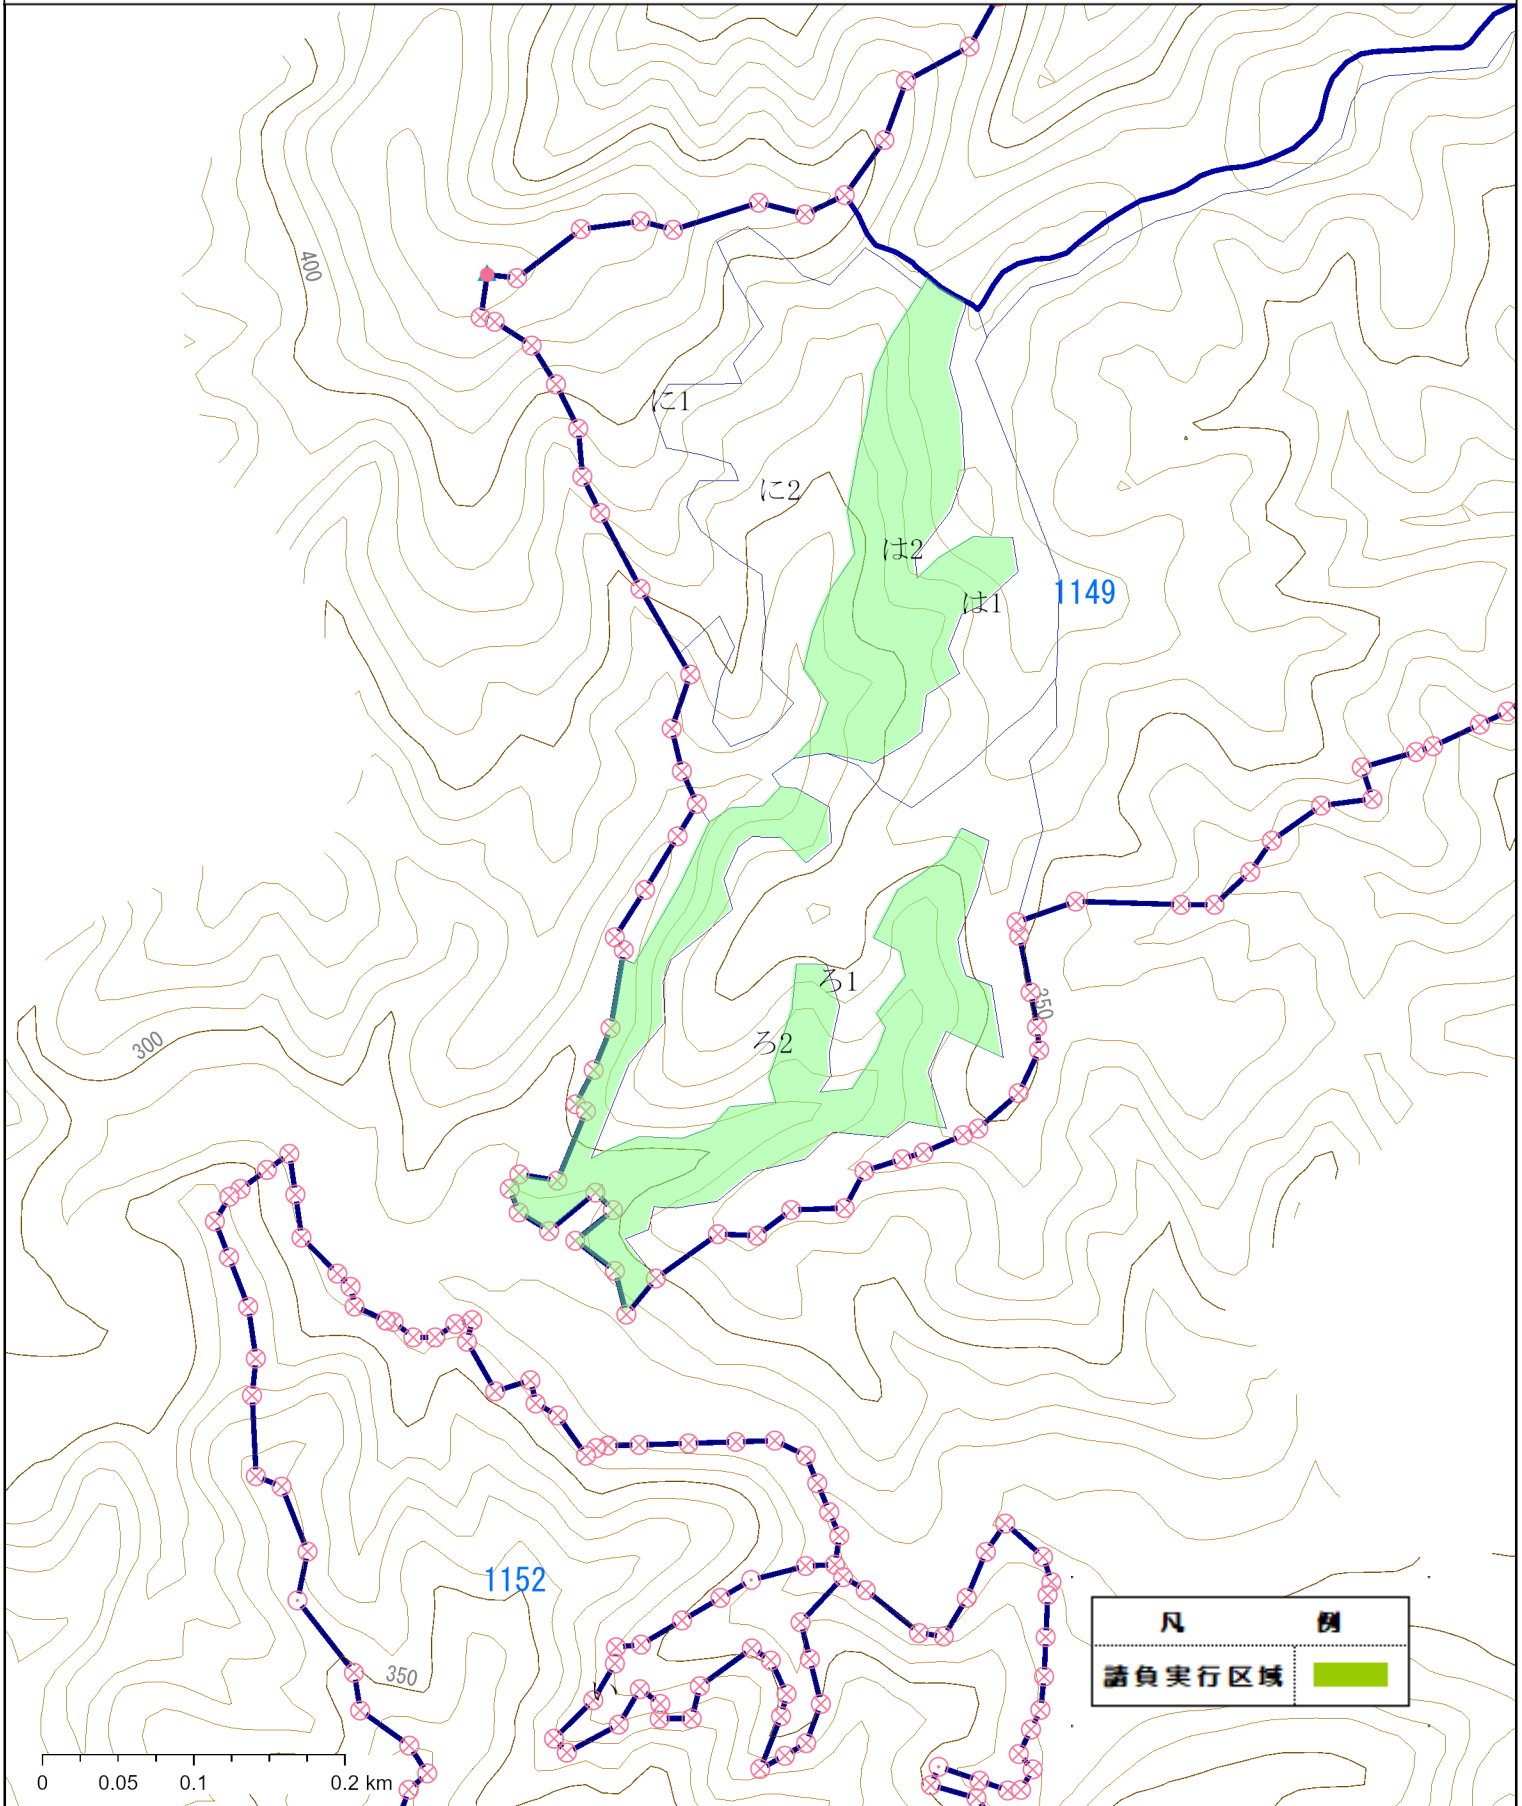

造林請負事業 除伐作業箇所位置図兼基本図挿入図

1/5000

所在：茨城県高萩市大字秋山字大沢国有林 1145れ林小班
面積：2.96ha

1:5000

造林請負事業 除伐作業箇所位置図兼基本図挿入図

1/5000

所在：茨城県高萩市大字福平字柏国有林 114932林小班 外1
面積：114932 3.18ha
面積：1149は2 2.13ha

1:5000

造林請負事業 除伐作業箇所位置図兼基本図挿入図

4
1/5000

所 在： 茨城県高萩市大字福平字柏国有林 1149に2林小班
面 積： 3.06ha

凡 例	
請負実行区域	

造林請負事業 除伐作業箇所位置図兼基本図挿入図

4
1/5000

所在：茨城県高萩市大字横川字堂佛国有林 1071つ1林小班
面積：5.22ha

造林請負事業 除伐作業箇所位置図兼基本図挿入図

1/5000

所 在： 茨城県高萩市大字下君田字横山国有林 1083ぬ2林小班
面 積： 4.62ha

造林請負事業 除伐作業箇所位置図兼基本図挿入図

1/5000

所 在： 茨城県高萩市大字上君田字豎石国有林 1087は1林小班
面 積： 8.52ha

1:5000