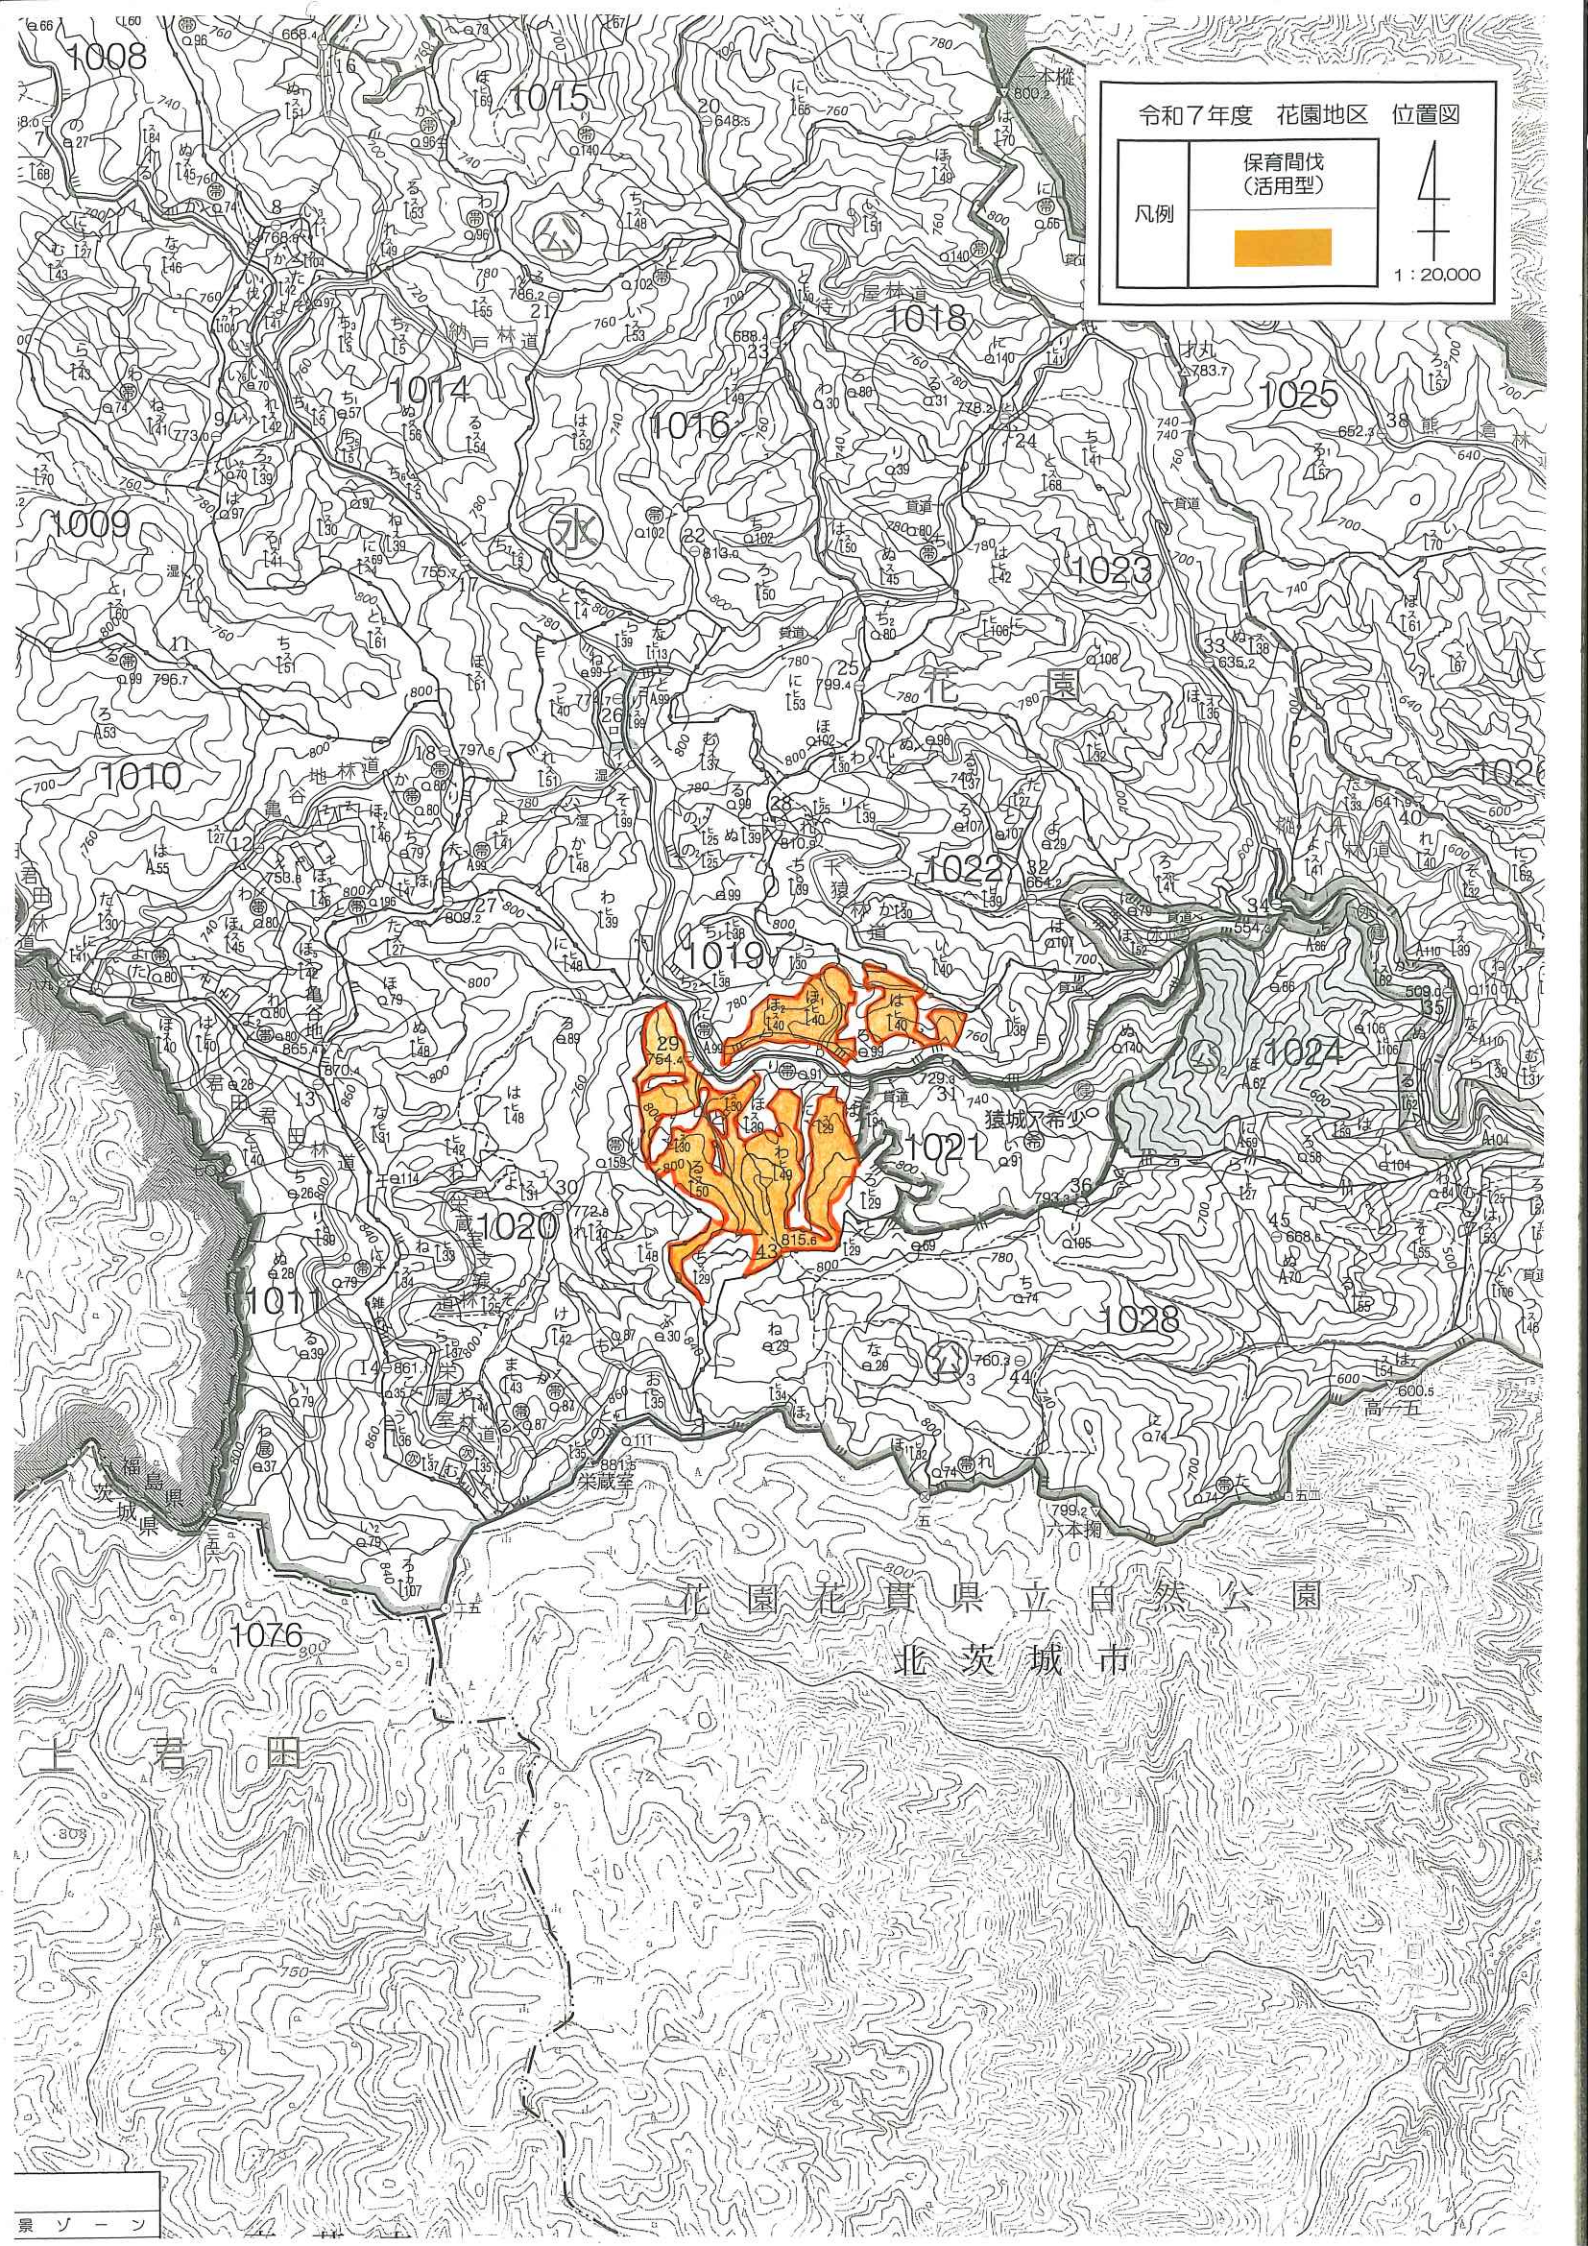

令和7年度 花園地区 位置図

凡例

保育間伐 (活用型)

4
1 : 20,000

東白旗町
森川郡
計画区

花園花真県立自
北茨城

土君田

令和7年度 花園地区 位置図

凡例	保育間伐 (活用型)	4 +
		

1 : 20,000

花園花貫県立自然公園
北茨城市