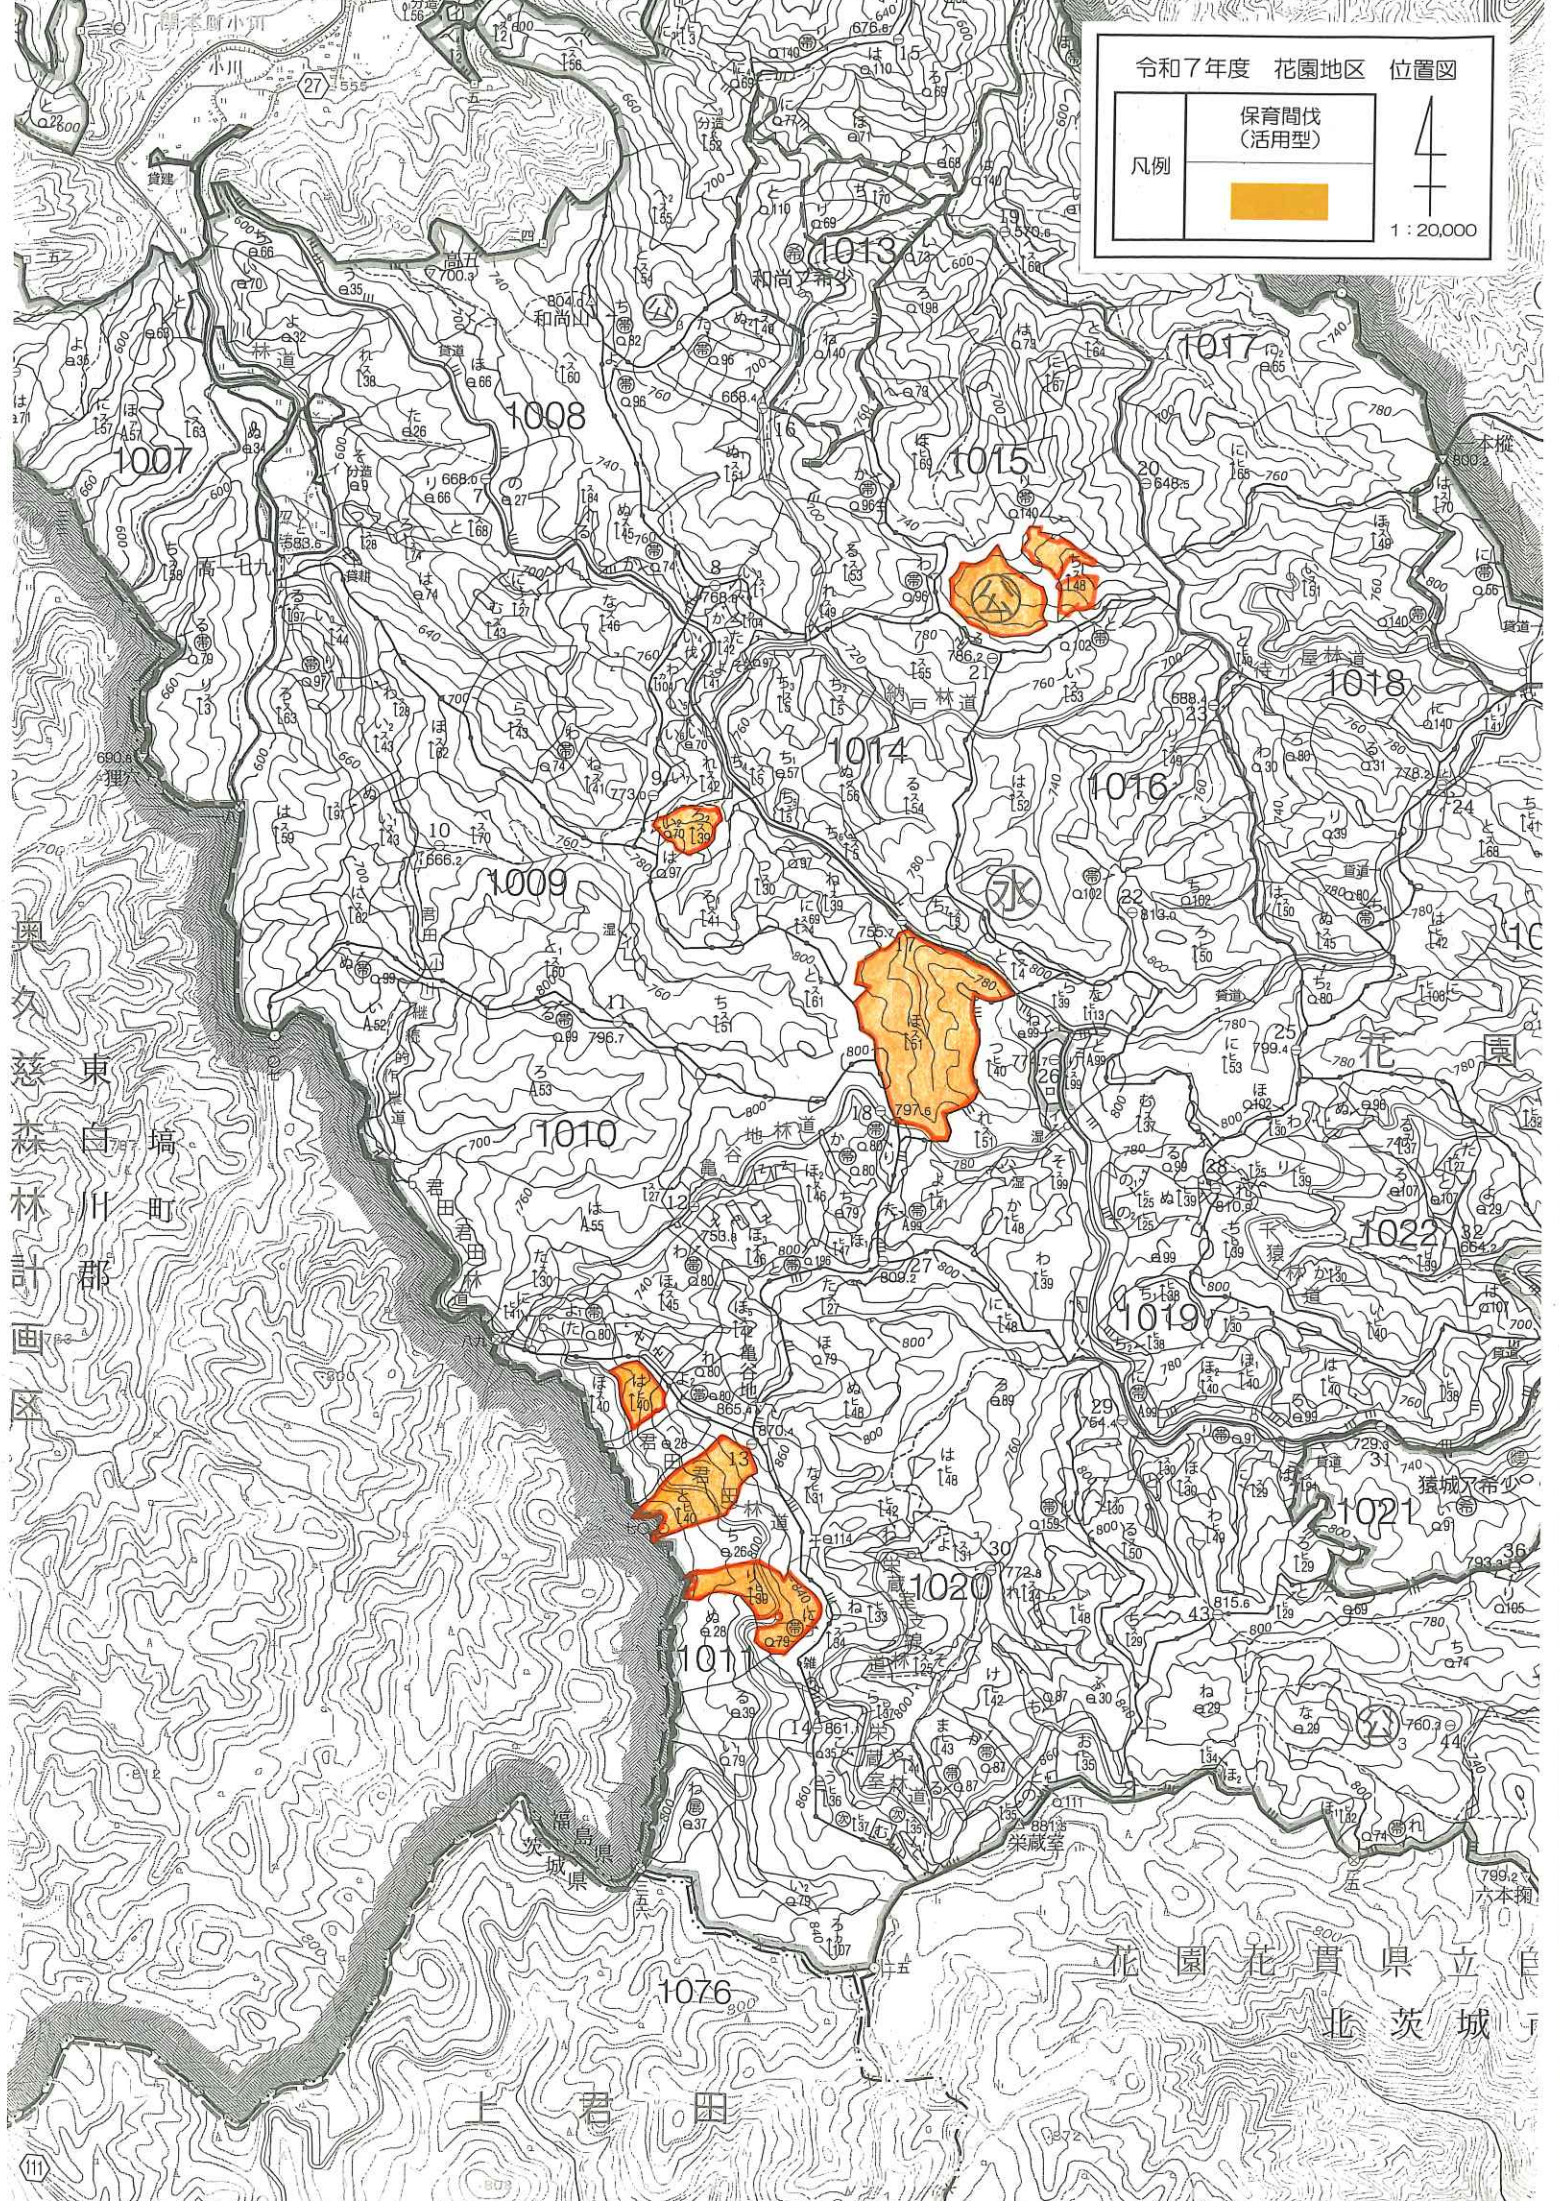

令和7年度 花園地区 位置図

凡例

保育間伐 (活用型)

4
1 : 20,000

東白旗町
森川郡
計画区

花園花真県立自
北茨城

土君田

令和7年度 花園地区 位置図

凡例	保育間伐 (活用型)	4 +
		

1 : 20,000

花園花貫県立自然公園
北茨城市