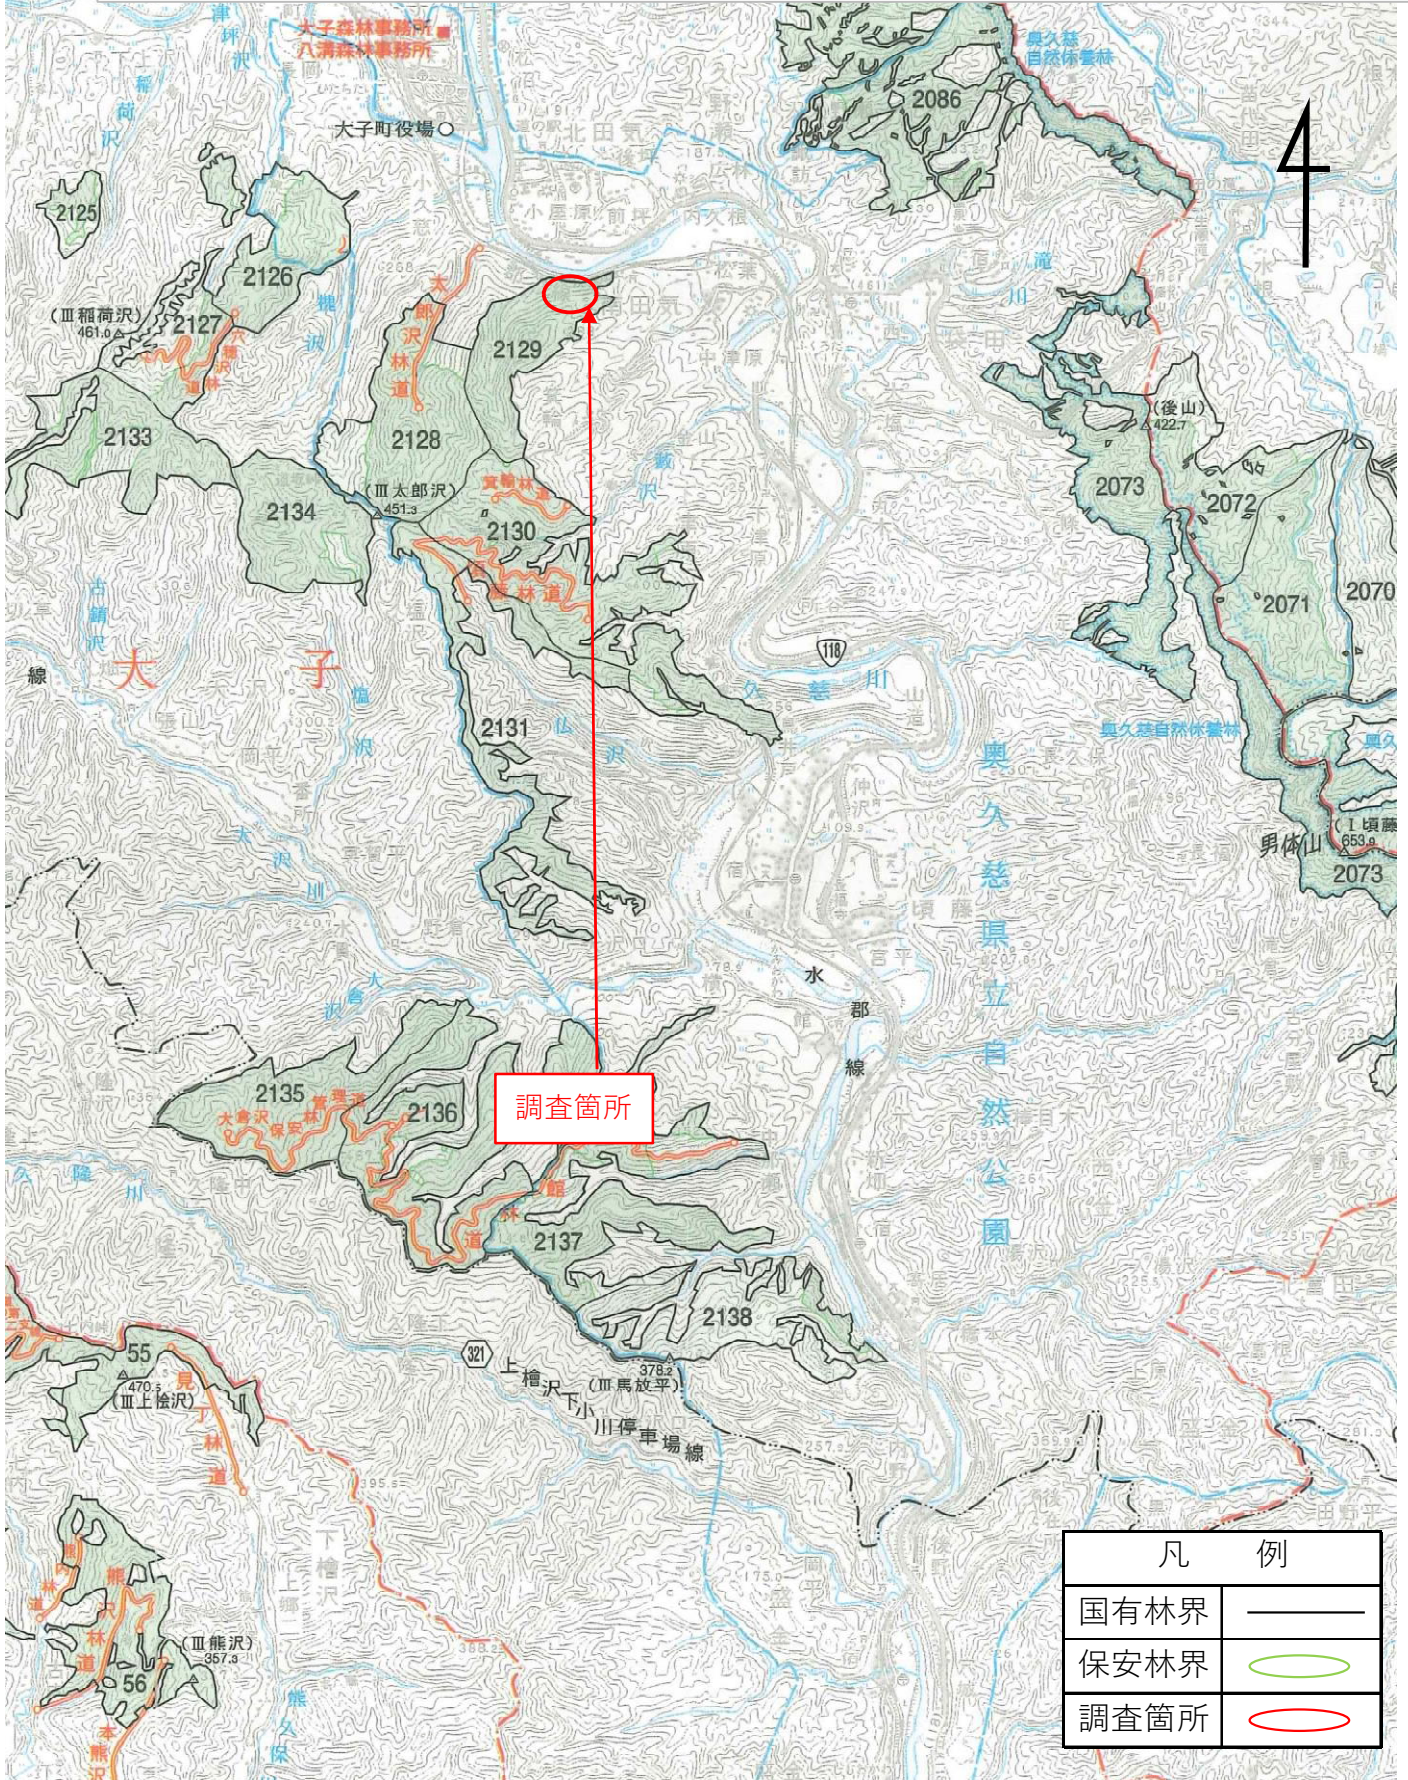

令和 6 年度

箕輪峠地区治山事業全体計画調査及び山腹工測量・設計業務（R6補正）

茨城県久慈郡大子町大字南田気 箕輪峠国有林 2 1 2 9 ほ林小班

位置図

関東森林管理局

茨城森林管理署

# 調査箇所位置図

調査箇所 茨城県久慈郡大子町大字南田気 箕輪峠国有林2129ほ林小班 1/50,000

凡 例	
国有林界	——
保安林界	——
調査箇所	○

# 調査箇所位置図

調査箇所 茨城県久慈郡大子町大字南田気 箕輪峠国有林2129ほ林小班 1/20,000