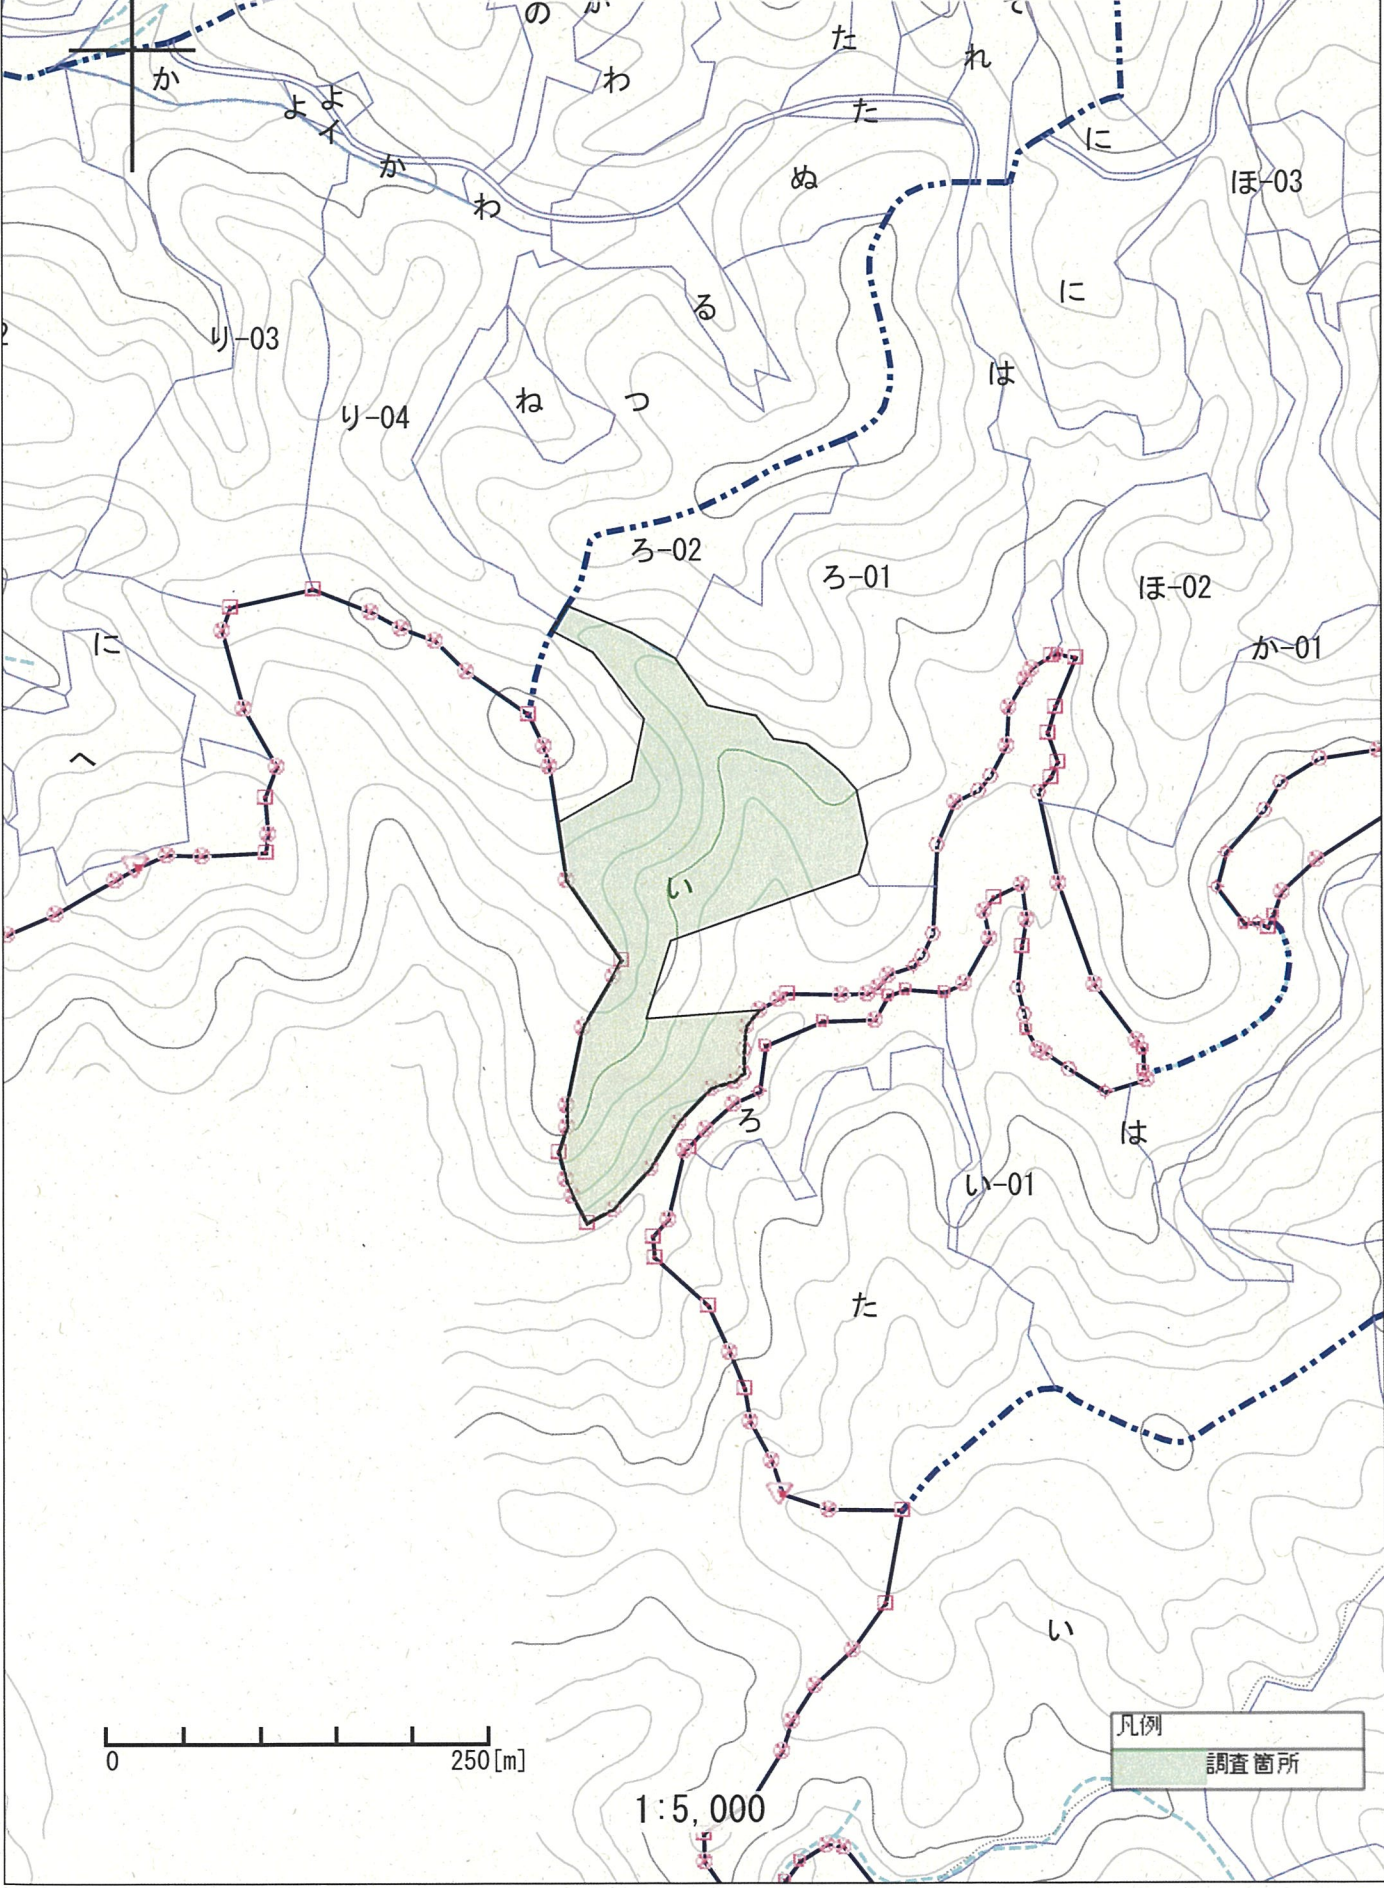

令和6年度  
北茨城市

収穫調査業務委託予定箇所区域図  
馬飼山国有林1048わ①、②

# 令和6年度 収穫調査業務委託予定箇所区域図

高鳥山 高鳥山国有林 2 1 1 3 い  
 田ノ作 田ノ作国有林 2 1 1 3 ち

令和6年度 収穫調査業務委託予定箇所区域図  
大子町 后平国有林2115ろ1、ろ2

0 250[m]

1:5,000

凡例	
	調査箇所
	調査箇所

令和6年度 収穫調査業務委託予定箇所区域図  
大子町 糸沢国有林2136ろ

令和6年度 収穫調査業務委託予定箇所区域図  
常陸太田市 上田代国有林 2022い-10

# 令和6年度 収穫調査業務委託予定箇所区域図 常陸太田市 笠石入国有林2026る2

令和6年度 収穫調査業務委託予定箇所区域図  
常陸太田市

上田代国有林2025と①、②、③と