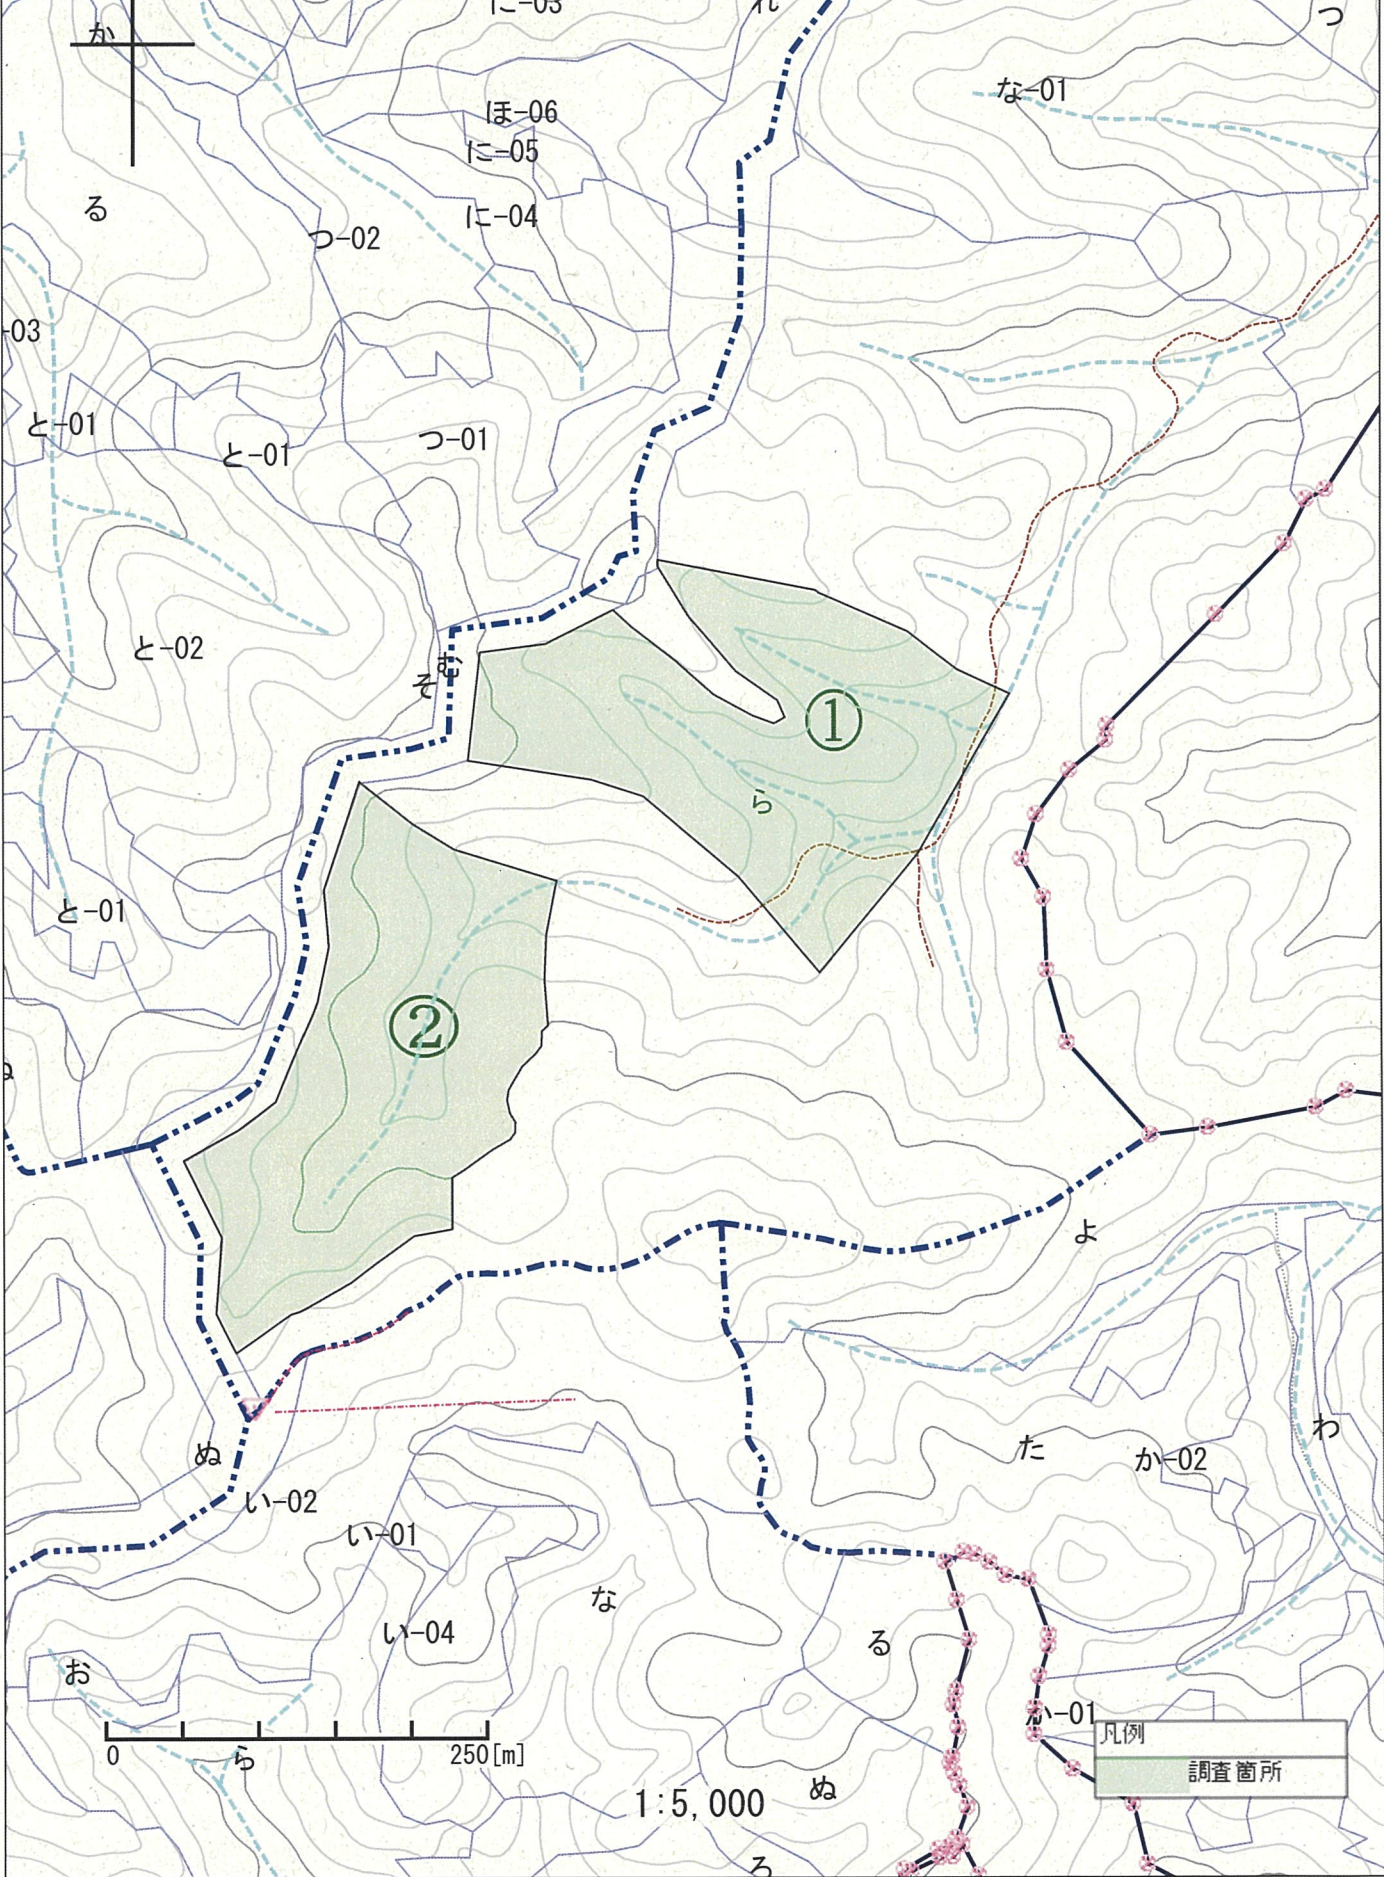

令和6年度 収穫調査業務委託予定箇所区域図  
常陸大宮市 大天狗国有林36へ

令和6年度 収穫調査業務委託予定箇所区域図  
常陸大宮市 鷲子山国有林46り

令和6年度 収穫調査業務委託予定箇所区域図  
常陸太田市 富士山国有林105か

令和6年度 収穫調査業務委託予定箇所区域図  
高萩市 板平国有林 1137ら①、②

令和6年度 収穫調査業務委託予定箇所区域図  
高萩市 横山国有林1078い①、②、③

令和6年度  
北茨城市

収穫調査業務委託予定箇所区域図  
馬飼山国有林1048わ①、②

# 令和6年度 収穫調査業務委託予定箇所区域図

高鳥山 高鳥山国有林 2 1 1 3 い  
 田ノ作 田ノ作国有林 2 1 1 3 ち

令和6年度 収穫調査業務委託予定箇所区域図  
大子町 后平国有林2115ろ1、ろ2

0 250[m]

1:5,000

凡例	
	調査箇所
	調査箇所

令和6年度 収穫調査業務委託予定箇所区域図  
大子町 糸沢国有林2136ろ

令和6年度 収穫調査業務委託予定箇所区域図  
常陸太田市 上田代国有林 2022い-10

# 令和6年度 収穫調査業務委託予定箇所区域図 常陸太田市 笠石入国有林2026る2

令和6年度 収穫調査業務委託予定箇所区域図  
常陸太田市

上田代国有林2025と①、②、③と