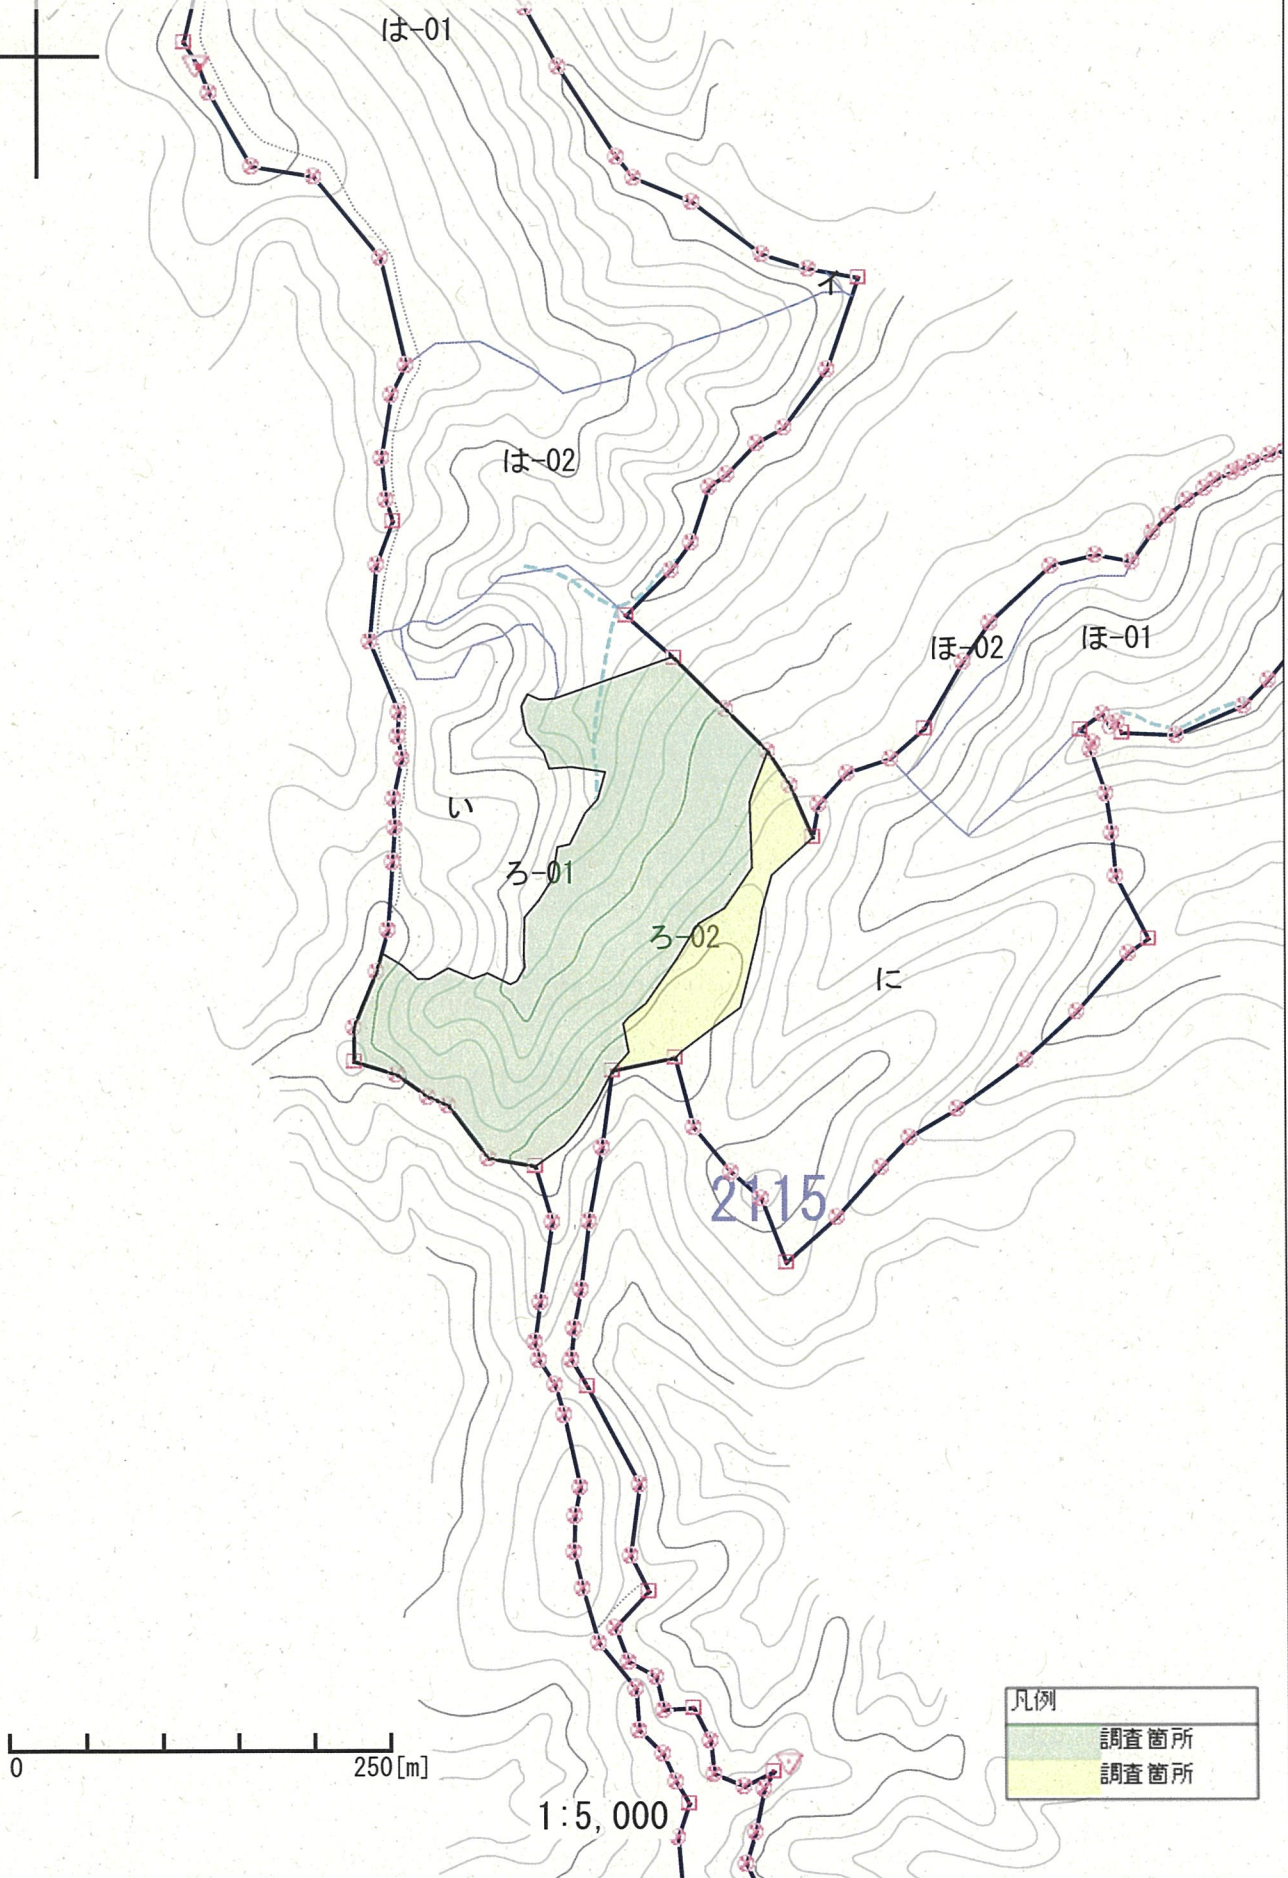

令和6年度 収穫調査業務委託予定箇所区域図  
常陸大宮市 大天狗国有林36へ

令和6年度 収穫調査業務委託予定箇所区域図  
常陸大宮市 鷲子山国有林46り

令和6年度 収穫調査業務委託予定箇所区域図  
常陸太田市 富士山国有林105か

令和6年度 収穫調査業務委託予定箇所区域図  
高萩市 板平国有林 1137ら①、②

令和6年度 収穫調査業務委託予定箇所区域図  
高萩市 横山国有林1078い①、②、③

令和6年度  
北茨城市

収穫調査業務委託予定箇所区域図  
馬飼山国有林1048わ①、②

# 令和6年度 収穫調査業務委託予定箇所区域図

高鳥山 高鳥山国有林 2 1 1 3 い  
 田ノ作 田ノ作国有林 2 1 1 3 ち

令和6年度 収穫調査業務委託予定箇所区域図  
大子町 后平国有林2115ろ1、ろ2

0 250[m]

1:5,000

凡例	
	調査箇所
	調査箇所

令和6年度 収穫調査業務委託予定箇所区域図  
大子町 糸沢国有林2136ろ

令和6年度 収穫調査業務委託予定箇所区域図  
常陸太田市 上田代国有林 2022い-10

# 令和6年度 収穫調査業務委託予定箇所区域図 常陸太田市 笠石入国有林2026る2

令和6年度 収穫調査業務委託予定箇所区域図  
常陸太田市

上田代国有林2025と①、②、③と