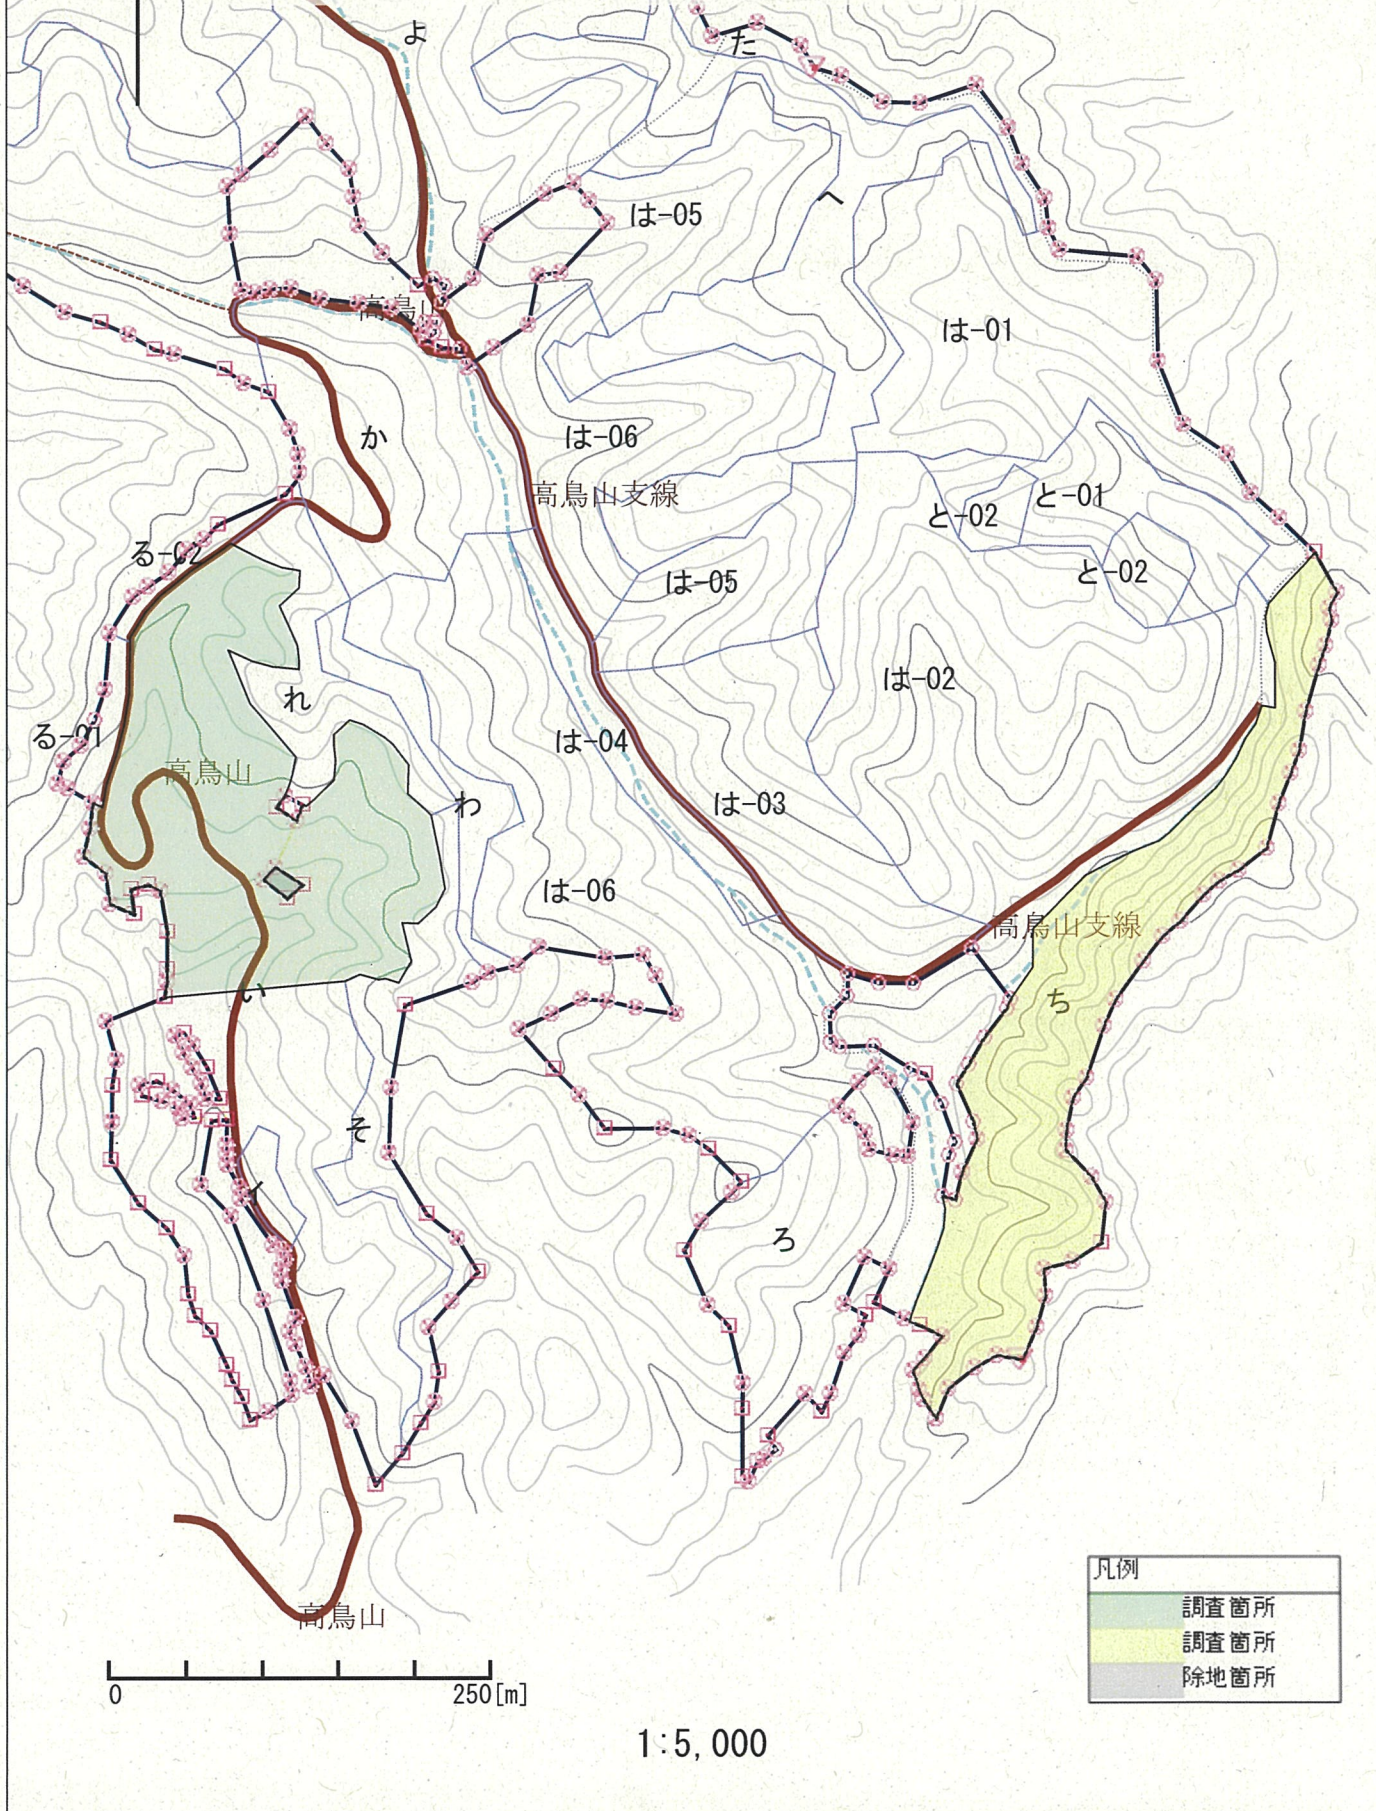

令和6年度 収穫調査業務委託予定箇所区域図  
常陸大宮市 大天狗国有林36へ

令和6年度 収穫調査業務委託予定箇所区域図  
常陸大宮市 鷲子山国有林46り

令和6年度 収穫調査業務委託予定箇所区域図  
常陸太田市 富士山国有林105か

令和6年度 収穫調査業務委託予定箇所区域図  
高萩市 板平国有林 1137ら①、②

令和6年度 収穫調査業務委託予定箇所区域図  
高萩市 横山国有林1078い①、②、③

令和6年度  
北茨城市

収穫調査業務委託予定箇所区域図  
馬飼山国有林1048わ①、②

# 令和6年度 収穫調査業務委託予定箇所区域図

高鳥山 高鳥山国有林 2 1 1 3 い  
 田ノ作 田ノ作国有林 2 1 1 3 ち

令和6年度 収穫調査業務委託予定箇所区域図  
大子町 后平国有林2115ろ1、ろ2

0 250[m]

1:5,000

凡例	
	調査箇所
	調査箇所

令和6年度 収穫調査業務委託予定箇所区域図  
大子町 糸沢国有林2136ろ

令和6年度 収穫調査業務委託予定箇所区域図  
常陸太田市 上田代国有林 2022い-10

# 令和6年度 収穫調査業務委託予定箇所区域図 常陸太田市 笠石入国有林2026る2

令和6年度 収穫調査業務委託予定箇所区域図  
常陸太田市

上田代国有林2025と①、②、③と