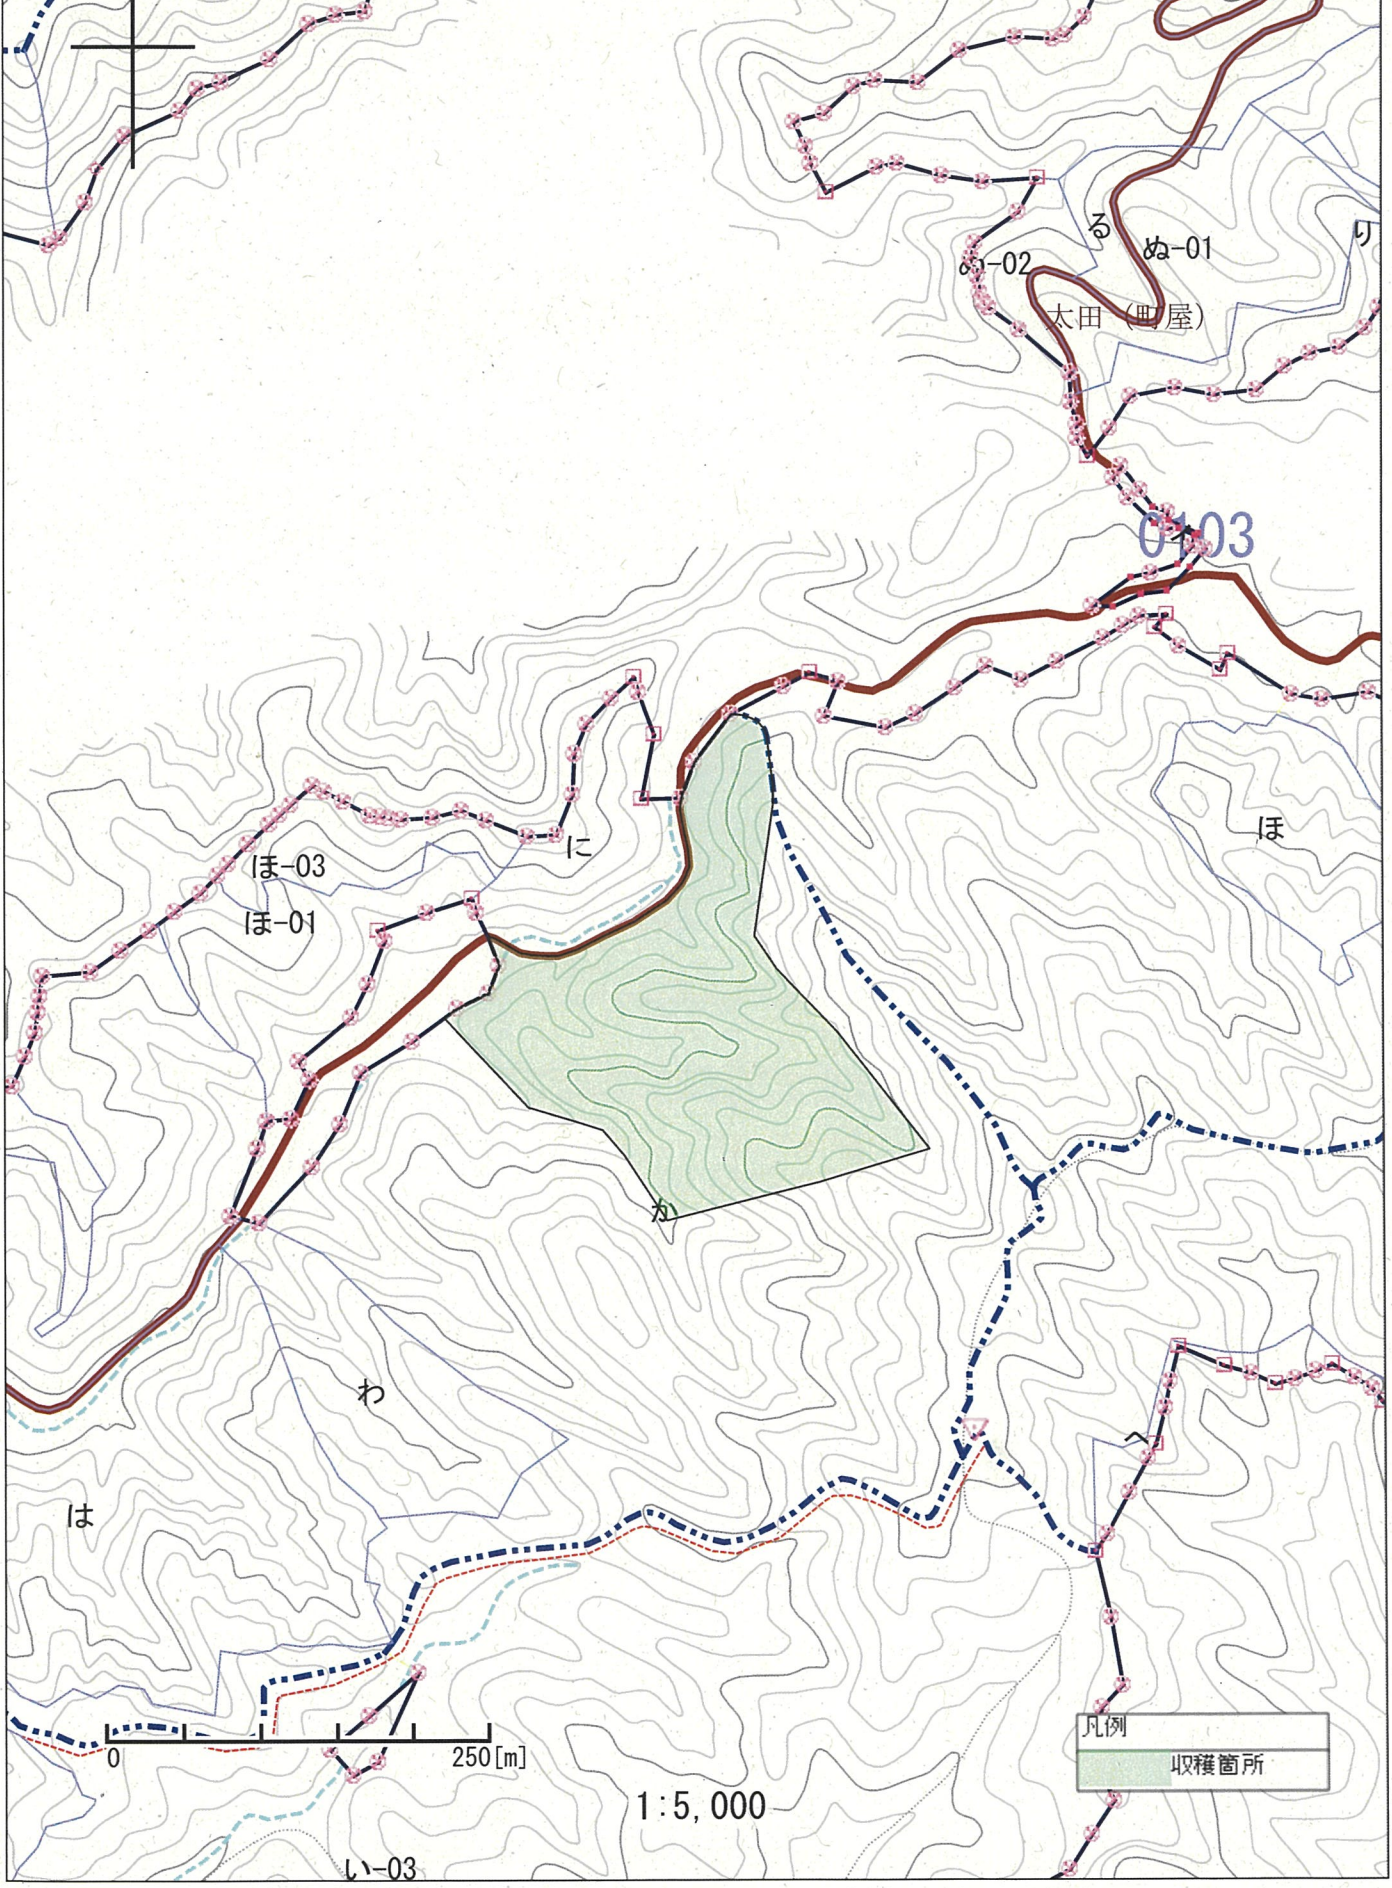

令和6年度 収穫調査業務委託予定箇所区域図  
常陸大宮市 大天狗国有林36へ

令和6年度 収穫調査業務委託予定箇所区域図  
常陸大宮市 鷲子山国有林46り

令和6年度 収穫調査業務委託予定箇所区域図  
常陸太田市 富士山国有林105か

令和6年度 収穫調査業務委託予定箇所区域図  
高萩市 板平国有林 1137ら①、②

令和6年度 収穫調査業務委託予定箇所区域図  
高萩市 横山国有林1078い①、②、③

令和6年度  
北茨城市

収穫調査業務委託予定箇所区域図  
馬飼山国有林1048わ①、②

# 令和6年度 収穫調査業務委託予定箇所区域図

高鳥山 高鳥山国有林 2 1 1 3 い  
 田ノ作 田ノ作国有林 2 1 1 3 ち

令和6年度 収穫調査業務委託予定箇所区域図  
大子町 后平国有林2115ろ1、ろ2

0 250[m]

1:5,000

凡例	
	調査箇所
	調査箇所

令和6年度 収穫調査業務委託予定箇所区域図  
大子町 糸沢国有林2136ろ

令和6年度 収穫調査業務委託予定箇所区域図  
常陸太田市 上田代国有林 2022い-10

# 令和6年度 収穫調査業務委託予定箇所区域図 常陸太田市 笠石入国有林2026る2

令和6年度 収穫調査業務委託予定箇所区域図  
常陸太田市

上田代国有林2025と①、②、③と