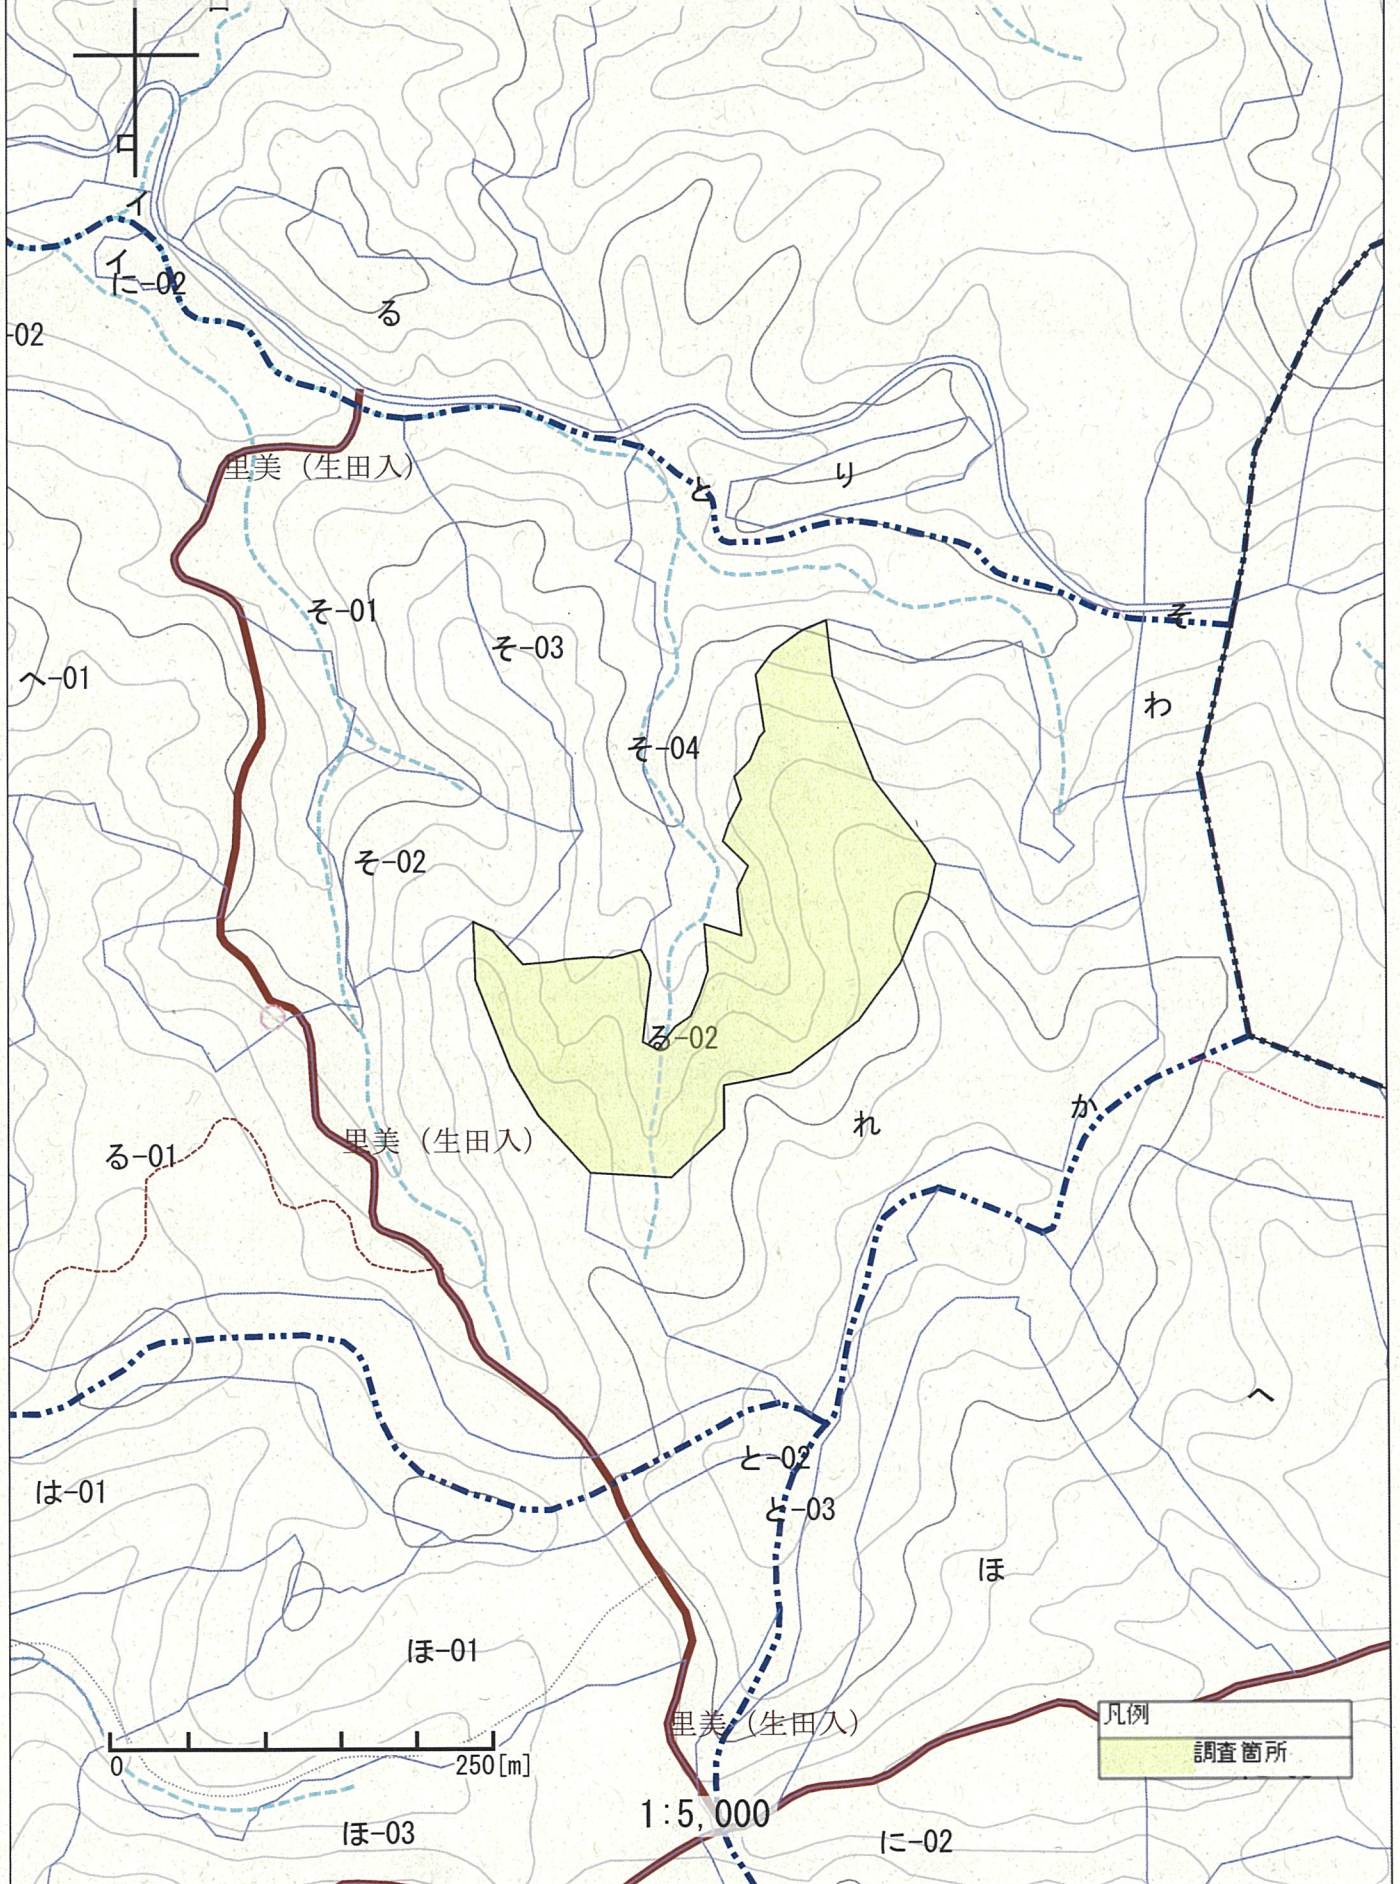

令和6年度 収穫調査業務委託予定箇所区域図  
常陸大宮市 大天狗国有林36へ

令和6年度 収穫調査業務委託予定箇所区域図  
常陸大宮市 鷲子山国有林46り

令和6年度 収穫調査業務委託予定箇所区域図  
常陸太田市 富士山国有林105か

令和6年度 収穫調査業務委託予定箇所区域図  
高萩市 板平国有林 1137ら①、②

令和6年度 収穫調査業務委託予定箇所区域図  
高萩市 横山国有林1078い①、②、③

令和6年度  
北茨城市

収穫調査業務委託予定箇所区域図  
馬飼山国有林1048わ①、②

# 令和6年度 収穫調査業務委託予定箇所区域図

高鳥山 高鳥山国有林 2 1 1 3 い  
 田ノ作 田ノ作国有林 2 1 1 3 ち

令和6年度 収穫調査業務委託予定箇所区域図  
大子町 后平国有林2115ろ1、ろ2

0 250[m]

1:5,000

凡例	
	調査箇所
	調査箇所

令和6年度 収穫調査業務委託予定箇所区域図  
大子町 糸沢国有林2136ろ

令和6年度 収穫調査業務委託予定箇所区域図  
常陸太田市 上田代国有林 2022い-10

# 令和6年度 収穫調査業務委託予定箇所区域図 常陸太田市 笠石入国有林2026る2

令和6年度 収穫調査業務委託予定箇所区域図  
常陸太田市

上田代国有林2025と①、②、③と