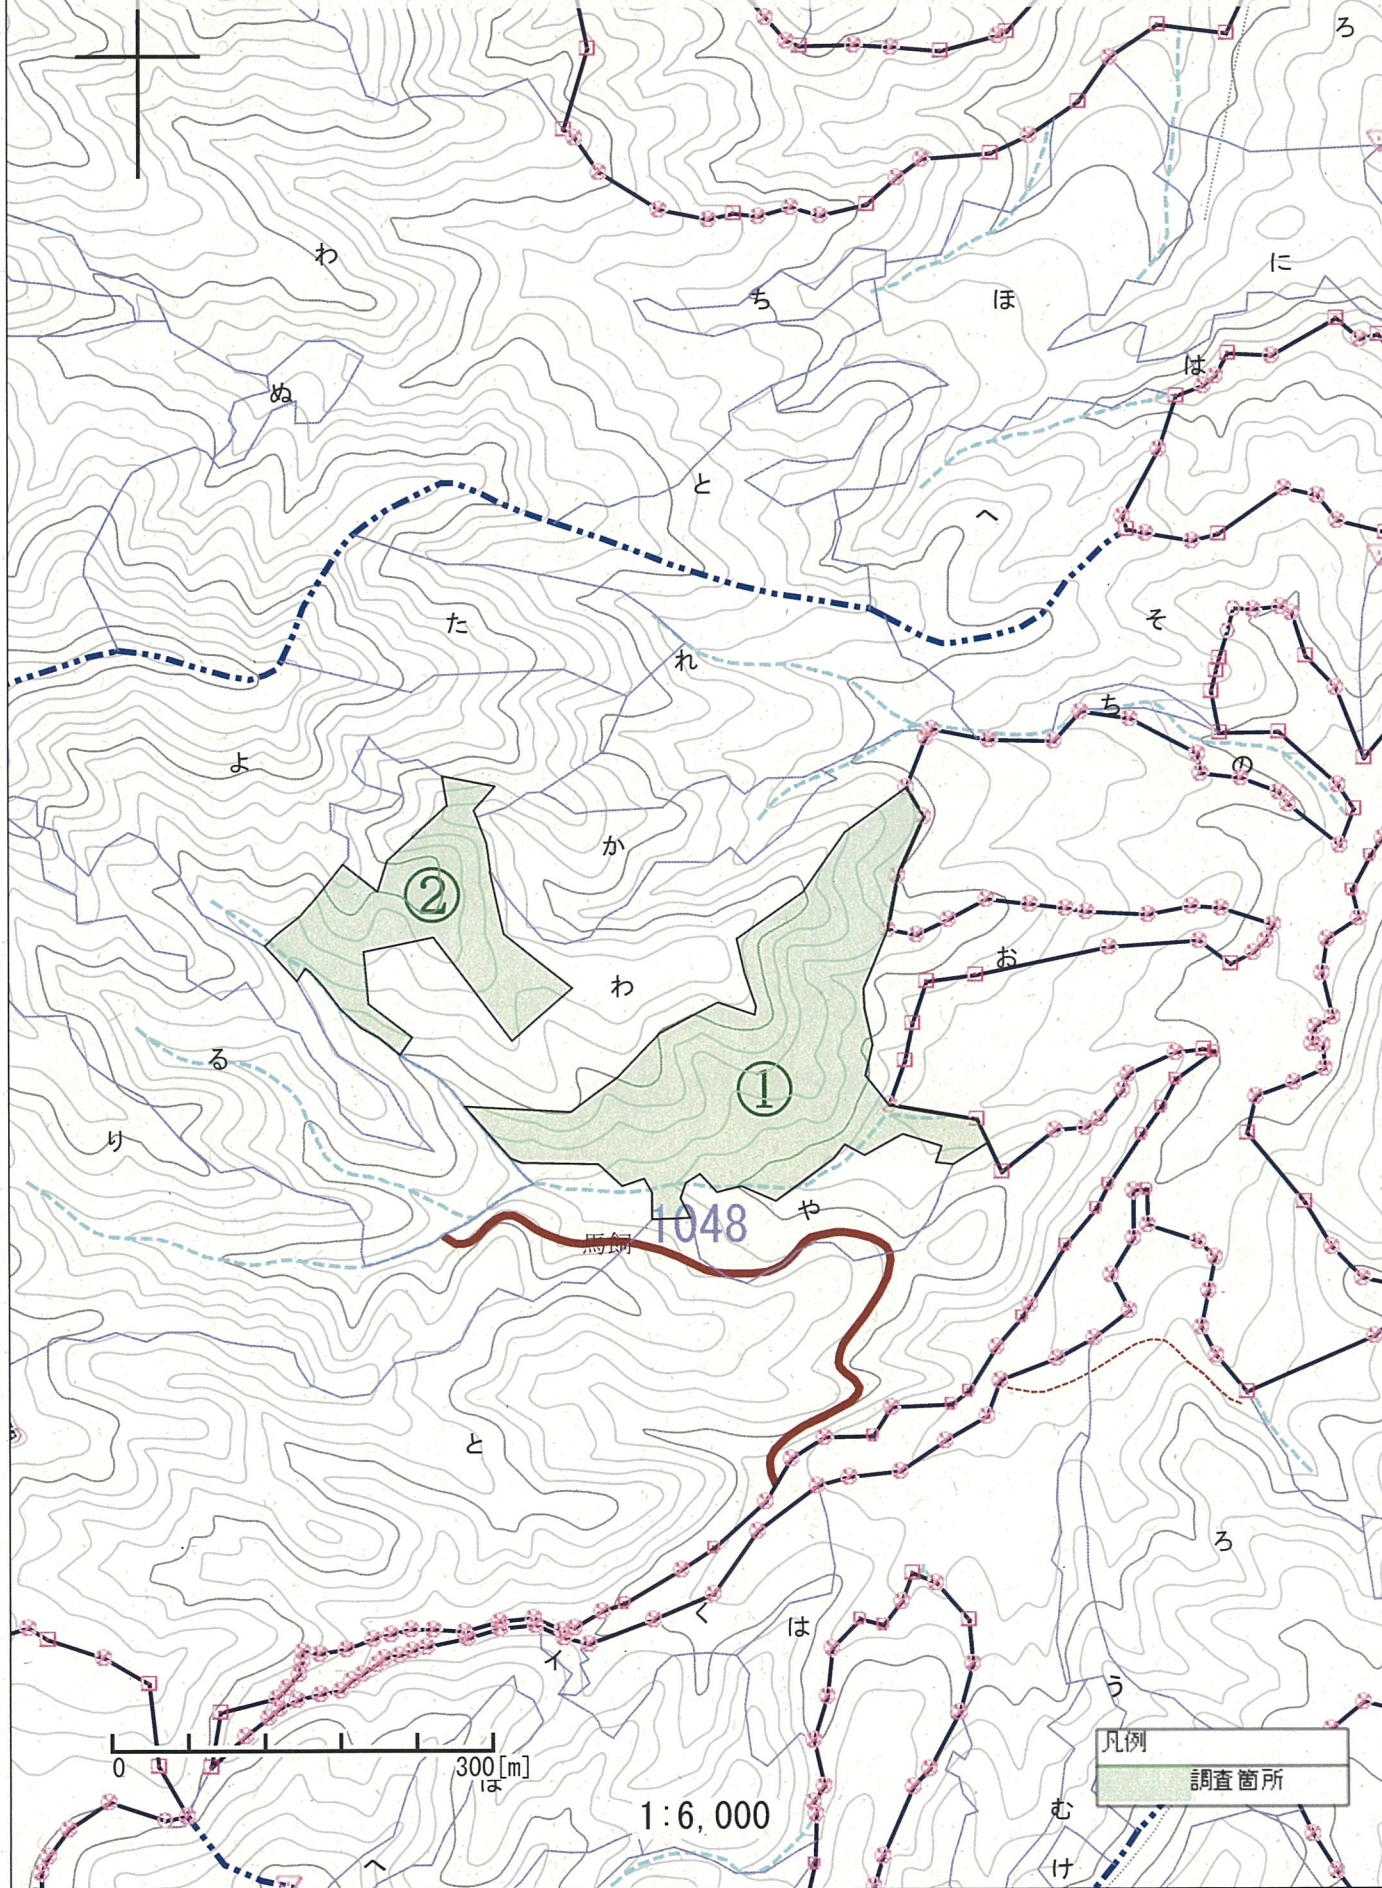

令和6年度 収穫調査業務委託予定箇所区域図  
常陸大宮市 大天狗国有林36へ

令和6年度 収穫調査業務委託予定箇所区域図  
常陸大宮市 鷲子山国有林46り

令和6年度 収穫調査業務委託予定箇所区域図  
常陸太田市 富士山国有林105か

令和6年度 収穫調査業務委託予定箇所区域図  
高萩市 板平国有林 1137ら①、②

令和6年度 収穫調査業務委託予定箇所区域図  
高萩市 横山国有林1078い①、②、③

令和6年度  
北茨城市

収穫調査業務委託予定箇所区域図  
馬飼山国有林1048わ①、②

# 令和6年度 収穫調査業務委託予定箇所区域図

高鳥山 高鳥山国有林 2 1 1 3 い  
 田ノ作 田ノ作国有林 2 1 1 3 ち

令和6年度 収穫調査業務委託予定箇所区域図  
大子町 后平国有林2115ろ1、ろ2

0 250[m]

1:5,000

凡例	
	調査箇所
	調査箇所

令和6年度 収穫調査業務委託予定箇所区域図  
大子町 糸沢国有林2136ろ

令和6年度 収穫調査業務委託予定箇所区域図  
常陸太田市 上田代国有林 2022い-10

# 令和6年度 収穫調査業務委託予定箇所区域図 常陸太田市 笠石入国有林2026る2

令和6年度 収穫調査業務委託予定箇所区域図  
常陸太田市

上田代国有林2025と①、②、③と