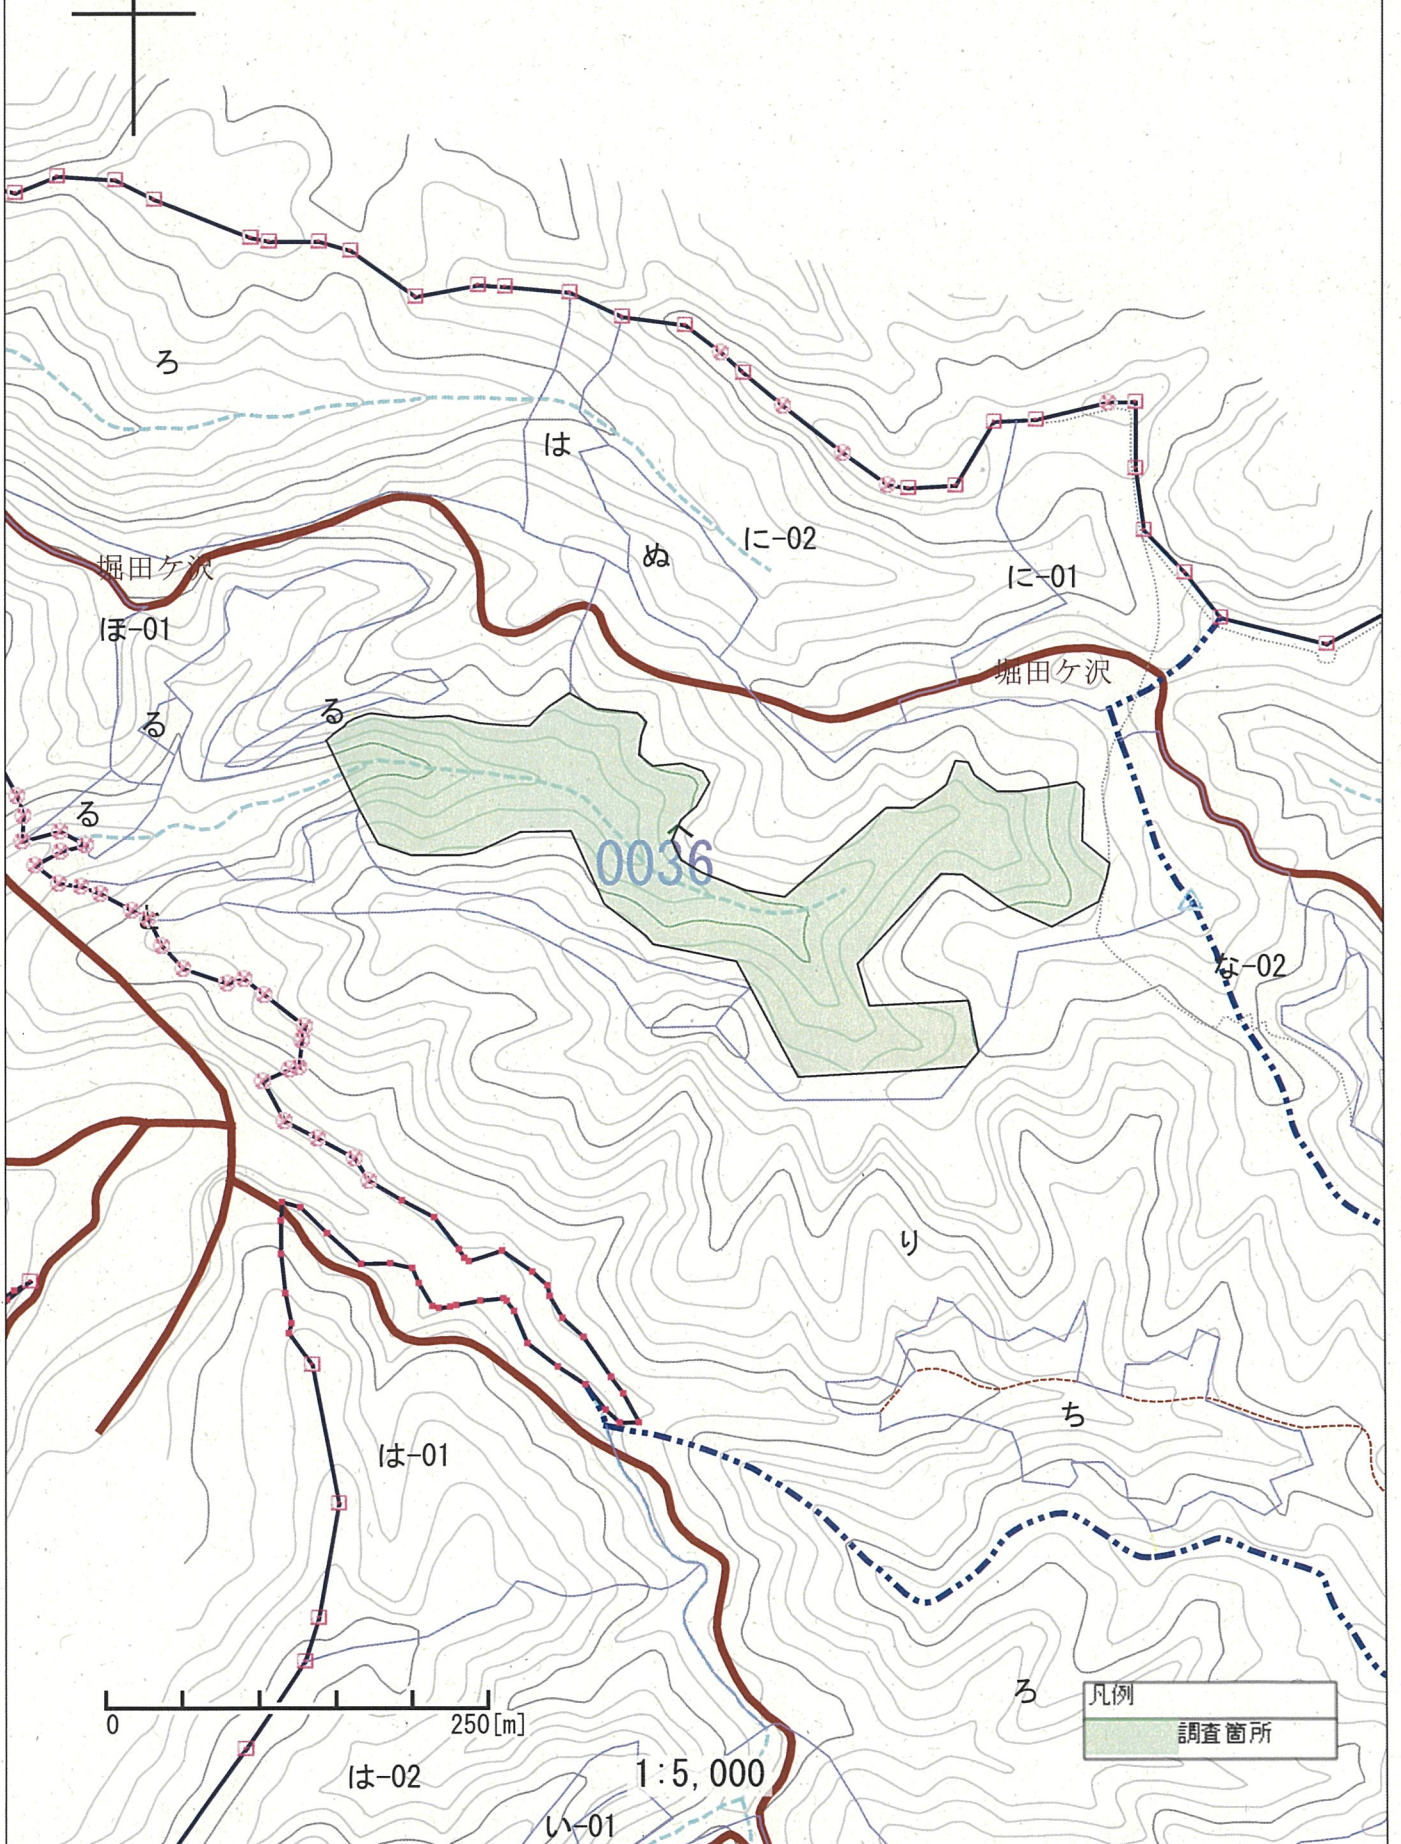

令和6年度 収穫調査業務委託予定箇所区域図  
常陸大宮市 大天狗国有林36へ

令和6年度 収穫調査業務委託予定箇所区域図  
常陸大宮市 鷲子山国有林46り

令和6年度 収穫調査業務委託予定箇所区域図  
常陸太田市 富士山国有林105か

令和6年度 収穫調査業務委託予定箇所区域図  
高萩市 板平国有林 1137ら①、②

令和6年度 収穫調査業務委託予定箇所区域図  
高萩市 横山国有林1078い①、②、③

令和6年度  
北茨城市

収穫調査業務委託予定箇所区域図  
馬飼山国有林1048わ①、②

# 令和6年度 収穫調査業務委託予定箇所区域図

高鳥山 高鳥山国有林 2 1 1 3 い  
 田ノ作 田ノ作国有林 2 1 1 3 ち

令和6年度 収穫調査業務委託予定箇所区域図  
大子町 后平国有林2115ろ1、ろ2

0 250[m]

1:5,000

凡例	
	調査箇所
	調査箇所

令和6年度 収穫調査業務委託予定箇所区域図  
大子町 糸沢国有林2136ろ

令和6年度 収穫調査業務委託予定箇所区域図  
常陸太田市 上田代国有林 2022い-10

# 令和6年度 収穫調査業務委託予定箇所区域図 常陸太田市 笠石入国有林2026る2

令和6年度 収穫調査業務委託予定箇所区域図  
常陸太田市

上田代国有林2025と①、②、③と