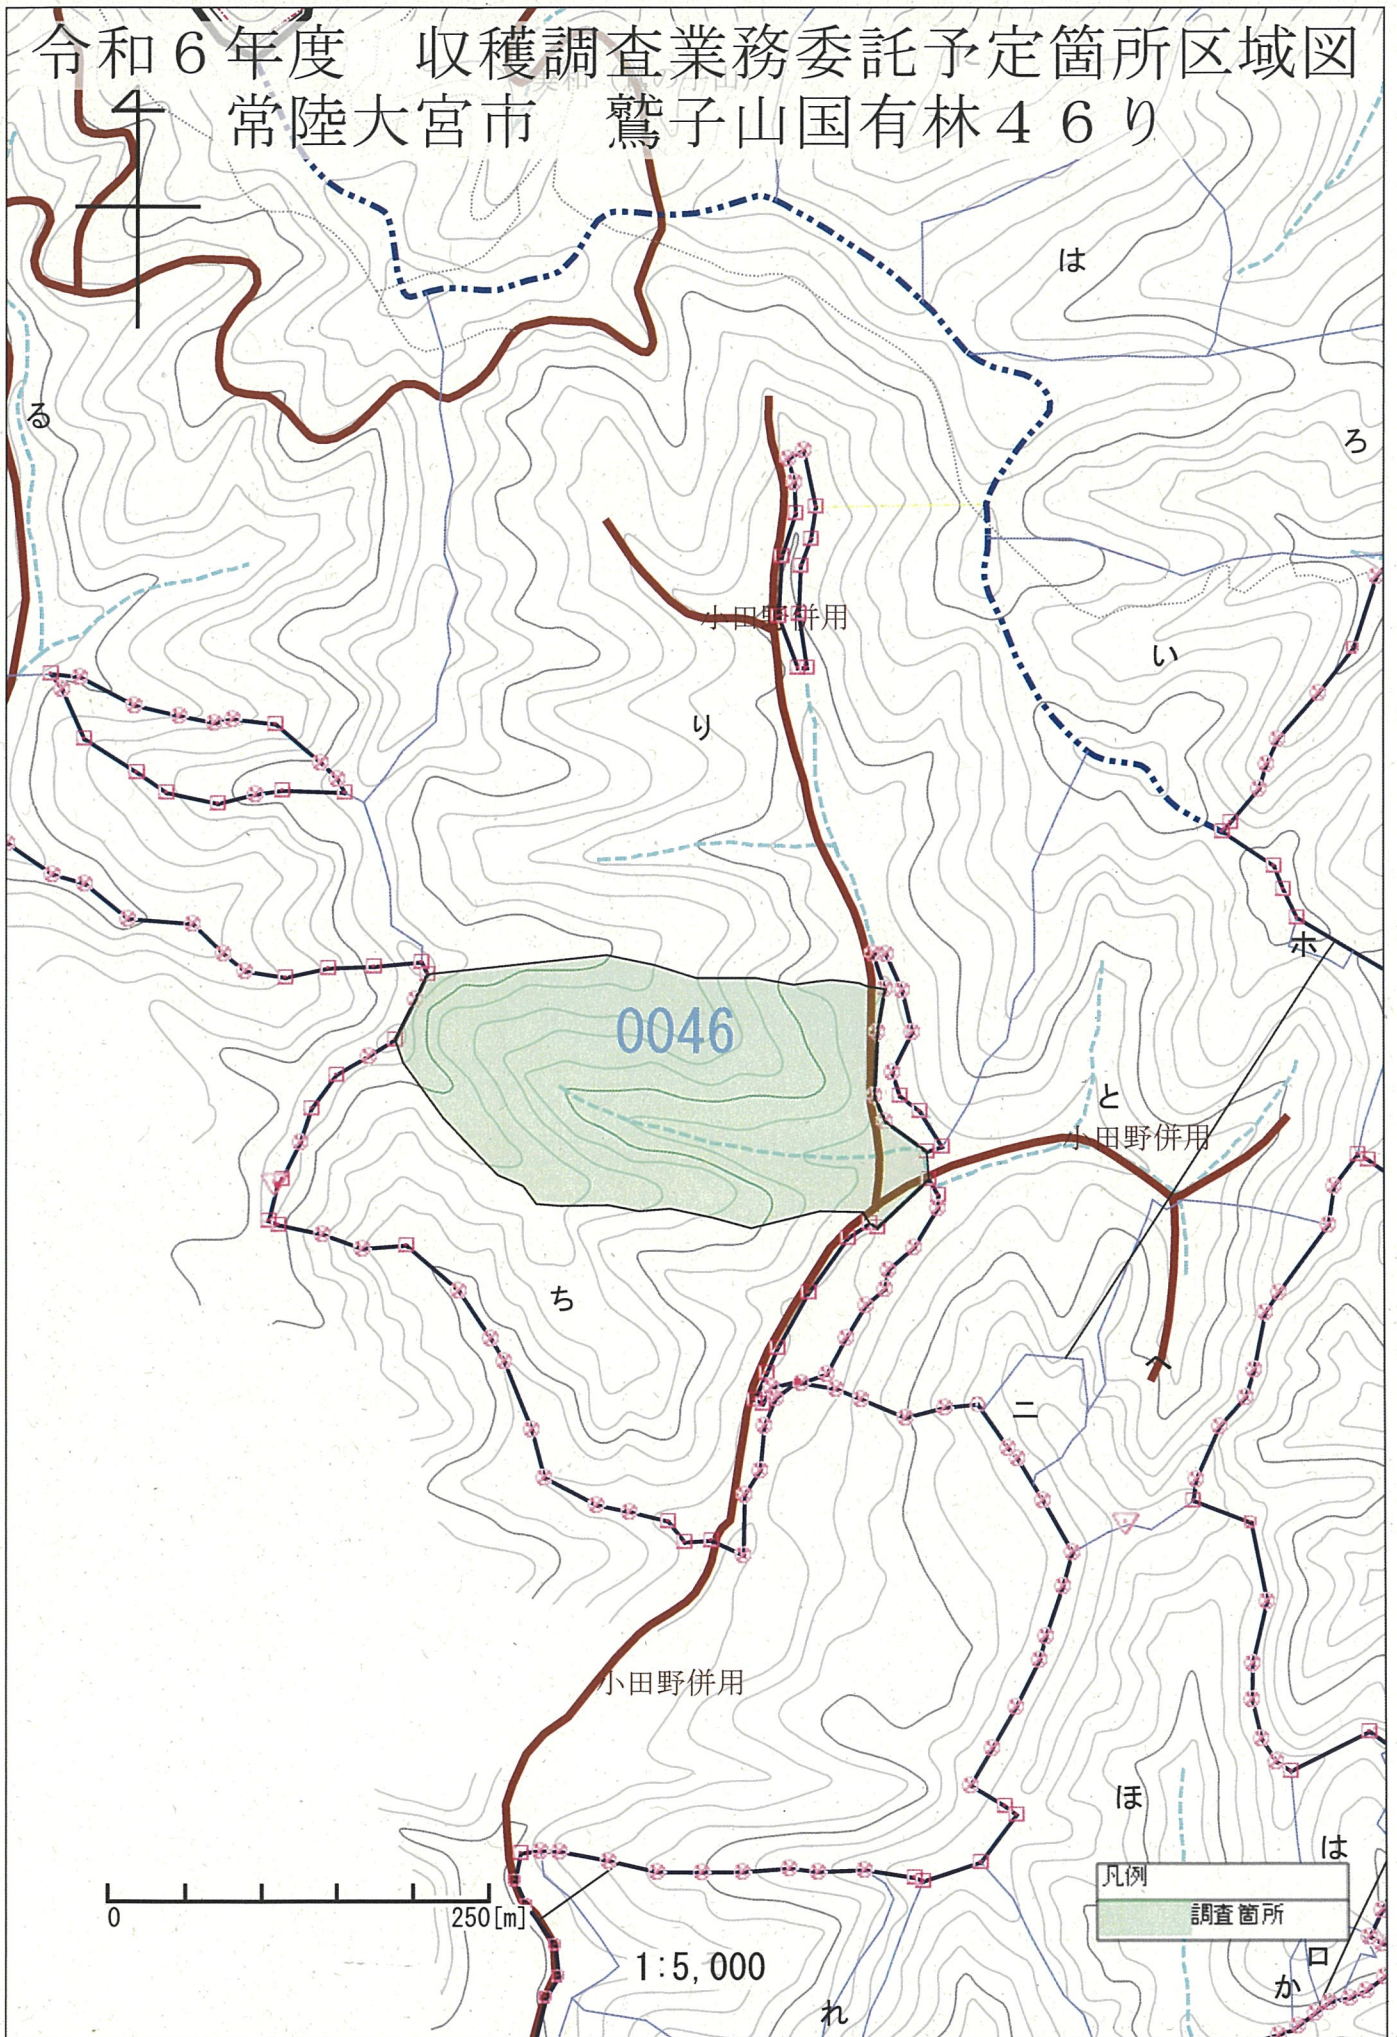

令和6年度 収穫調査業務委託予定箇所区域図  
常陸大宮市 大天狗国有林36へ

令和6年度 収穫調査業務委託予定箇所区域図  
常陸大宮市 鷲子山国有林46り

令和6年度 収穫調査業務委託予定箇所区域図  
常陸太田市 富士山国有林105か

令和6年度 収穫調査業務委託予定箇所区域図  
高萩市 板平国有林 1137ら①、②

令和6年度 収穫調査業務委託予定箇所区域図  
高萩市 横山国有林1078い①、②、③

令和6年度  
北茨城市

収穫調査業務委託予定箇所区域図  
馬飼山国有林1048わ①、②

# 令和6年度 収穫調査業務委託予定箇所区域図

高鳥山 高鳥山国有林 2 1 1 3 い  
 田ノ作 田ノ作国有林 2 1 1 3 ち

令和6年度 収穫調査業務委託予定箇所区域図  
大子町 后平国有林2115ろ1、ろ2

0 250[m]

1:5,000

凡例	
	調査箇所
	調査箇所

令和6年度 収穫調査業務委託予定箇所区域図  
大子町 糸沢国有林2136ろ

令和6年度 収穫調査業務委託予定箇所区域図  
常陸太田市 上田代国有林 2022い-10

# 令和6年度 収穫調査業務委託予定箇所区域図 常陸太田市 笠石入国有林2026る2

令和6年度 収穫調査業務委託予定箇所区域図  
常陸太田市

上田代国有林2025と①、②、③と