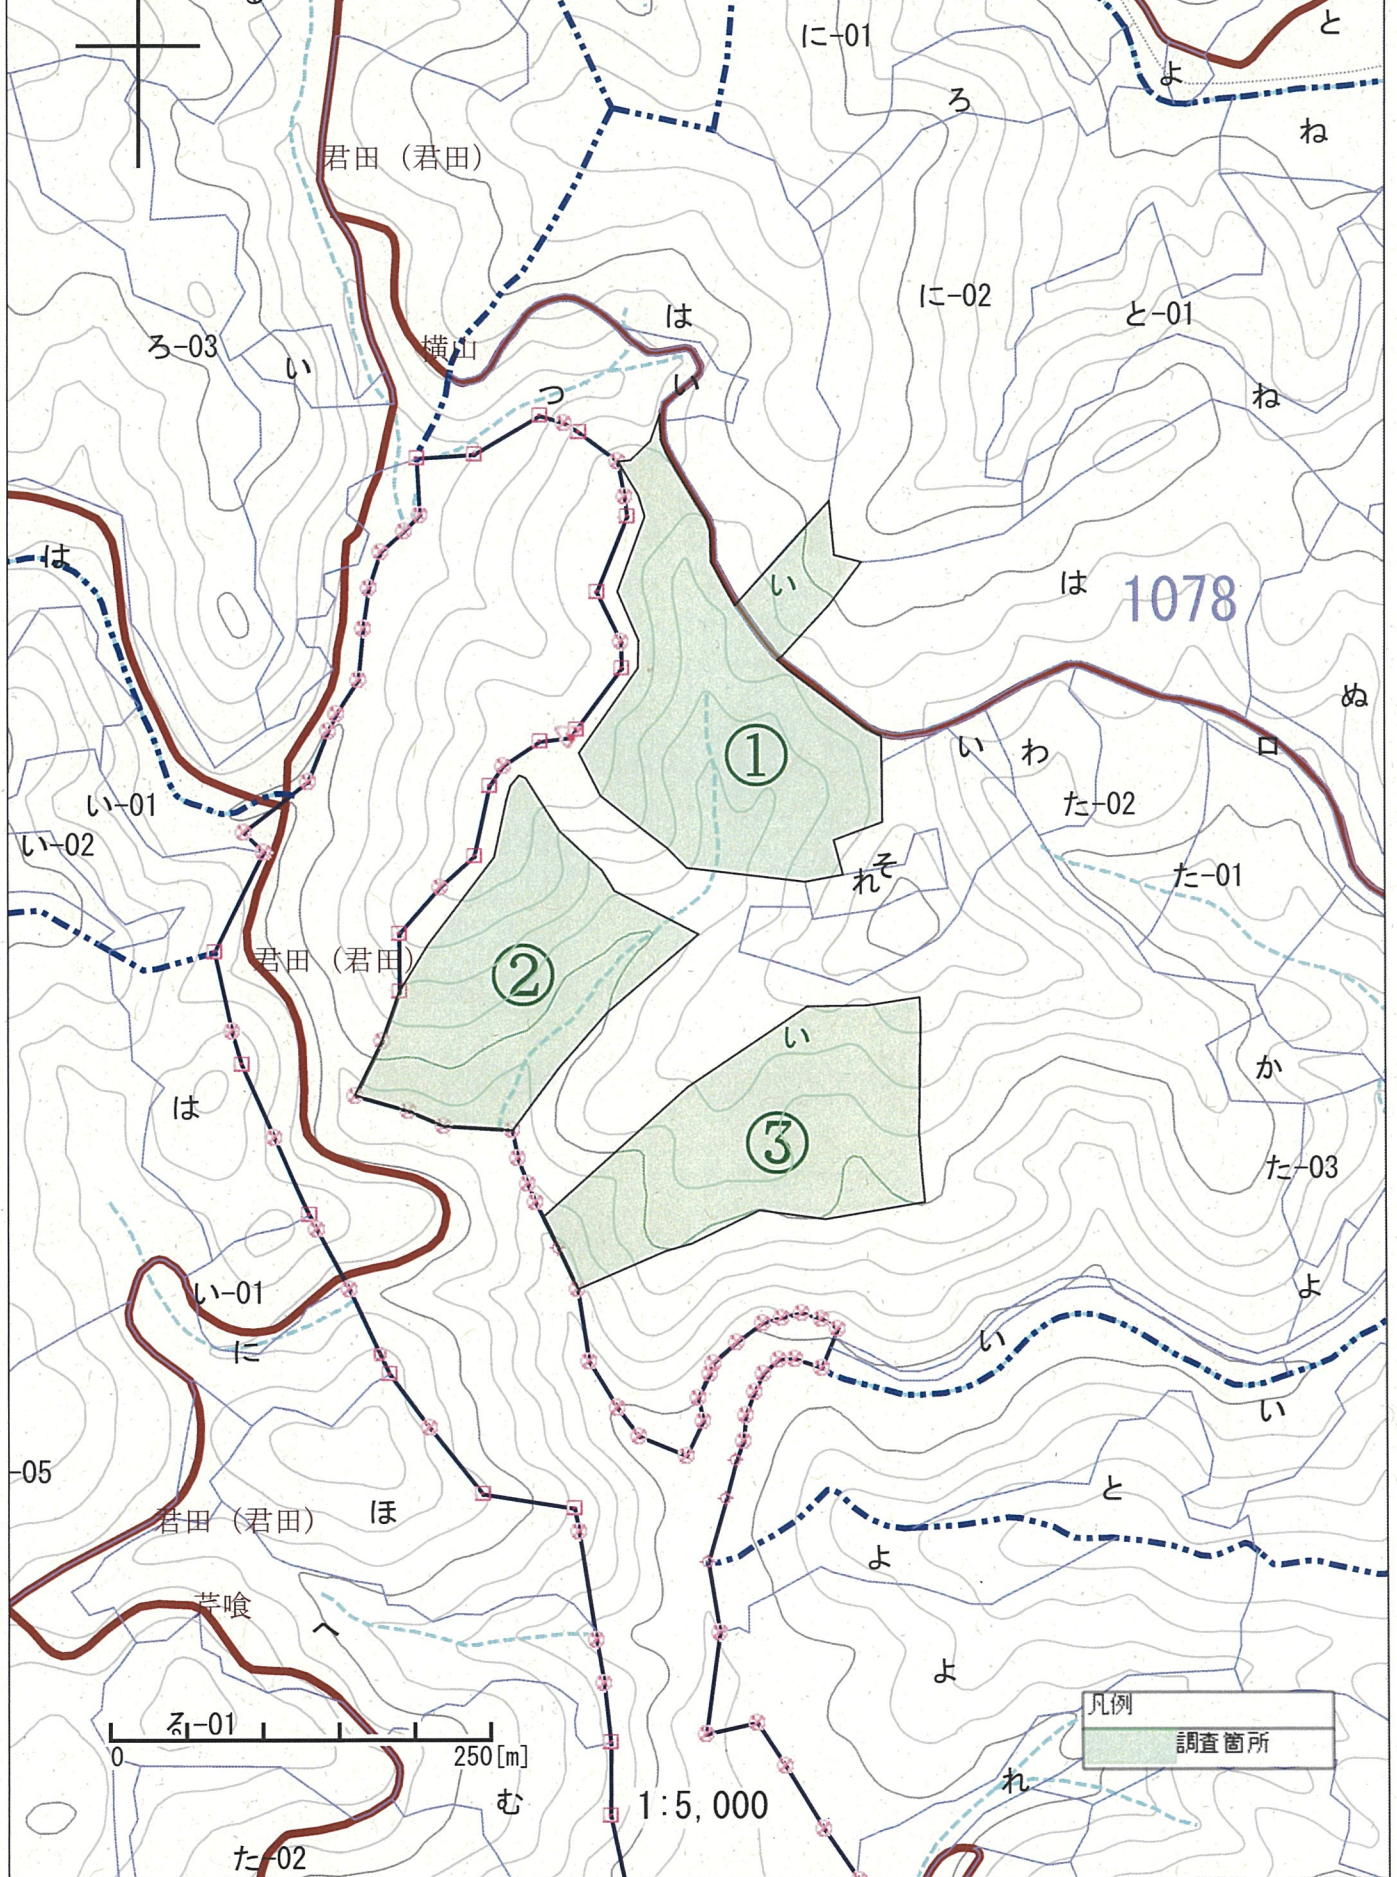

令和6年度 収穫調査業務委託予定箇所区域図  
常陸大宮市 大天狗国有林36へ

令和6年度 収穫調査業務委託予定箇所区域図  
常陸大宮市 鷲子山国有林46り

令和6年度 収穫調査業務委託予定箇所区域図  
常陸太田市 富士山国有林105か

令和6年度 収穫調査業務委託予定箇所区域図  
高萩市 板平国有林 1137ら①、②

令和6年度 収穫調査業務委託予定箇所区域図  
高萩市 横山国有林1078い①、②、③

令和6年度  
北茨城市

収穫調査業務委託予定箇所区域図  
馬飼山国有林1048わ①、②

# 令和6年度 収穫調査業務委託予定箇所区域図

高鳥山 高鳥山国有林 2 1 1 3 い  
 田ノ作 田ノ作国有林 2 1 1 3 ち

令和6年度 収穫調査業務委託予定箇所区域図  
大子町 后平国有林2115ろ1、ろ2

0 250[m]

1:5,000

凡例	
	調査箇所
	調査箇所

令和6年度 収穫調査業務委託予定箇所区域図  
大子町 糸沢国有林2136ろ

令和6年度 収穫調査業務委託予定箇所区域図  
常陸太田市 上田代国有林 2022い-10

# 令和6年度 収穫調査業務委託予定箇所区域図 常陸太田市 笠石入国有林2026る2

令和6年度 収穫調査業務委託予定箇所区域図  
常陸太田市

上田代国有林2025と①、②、③と