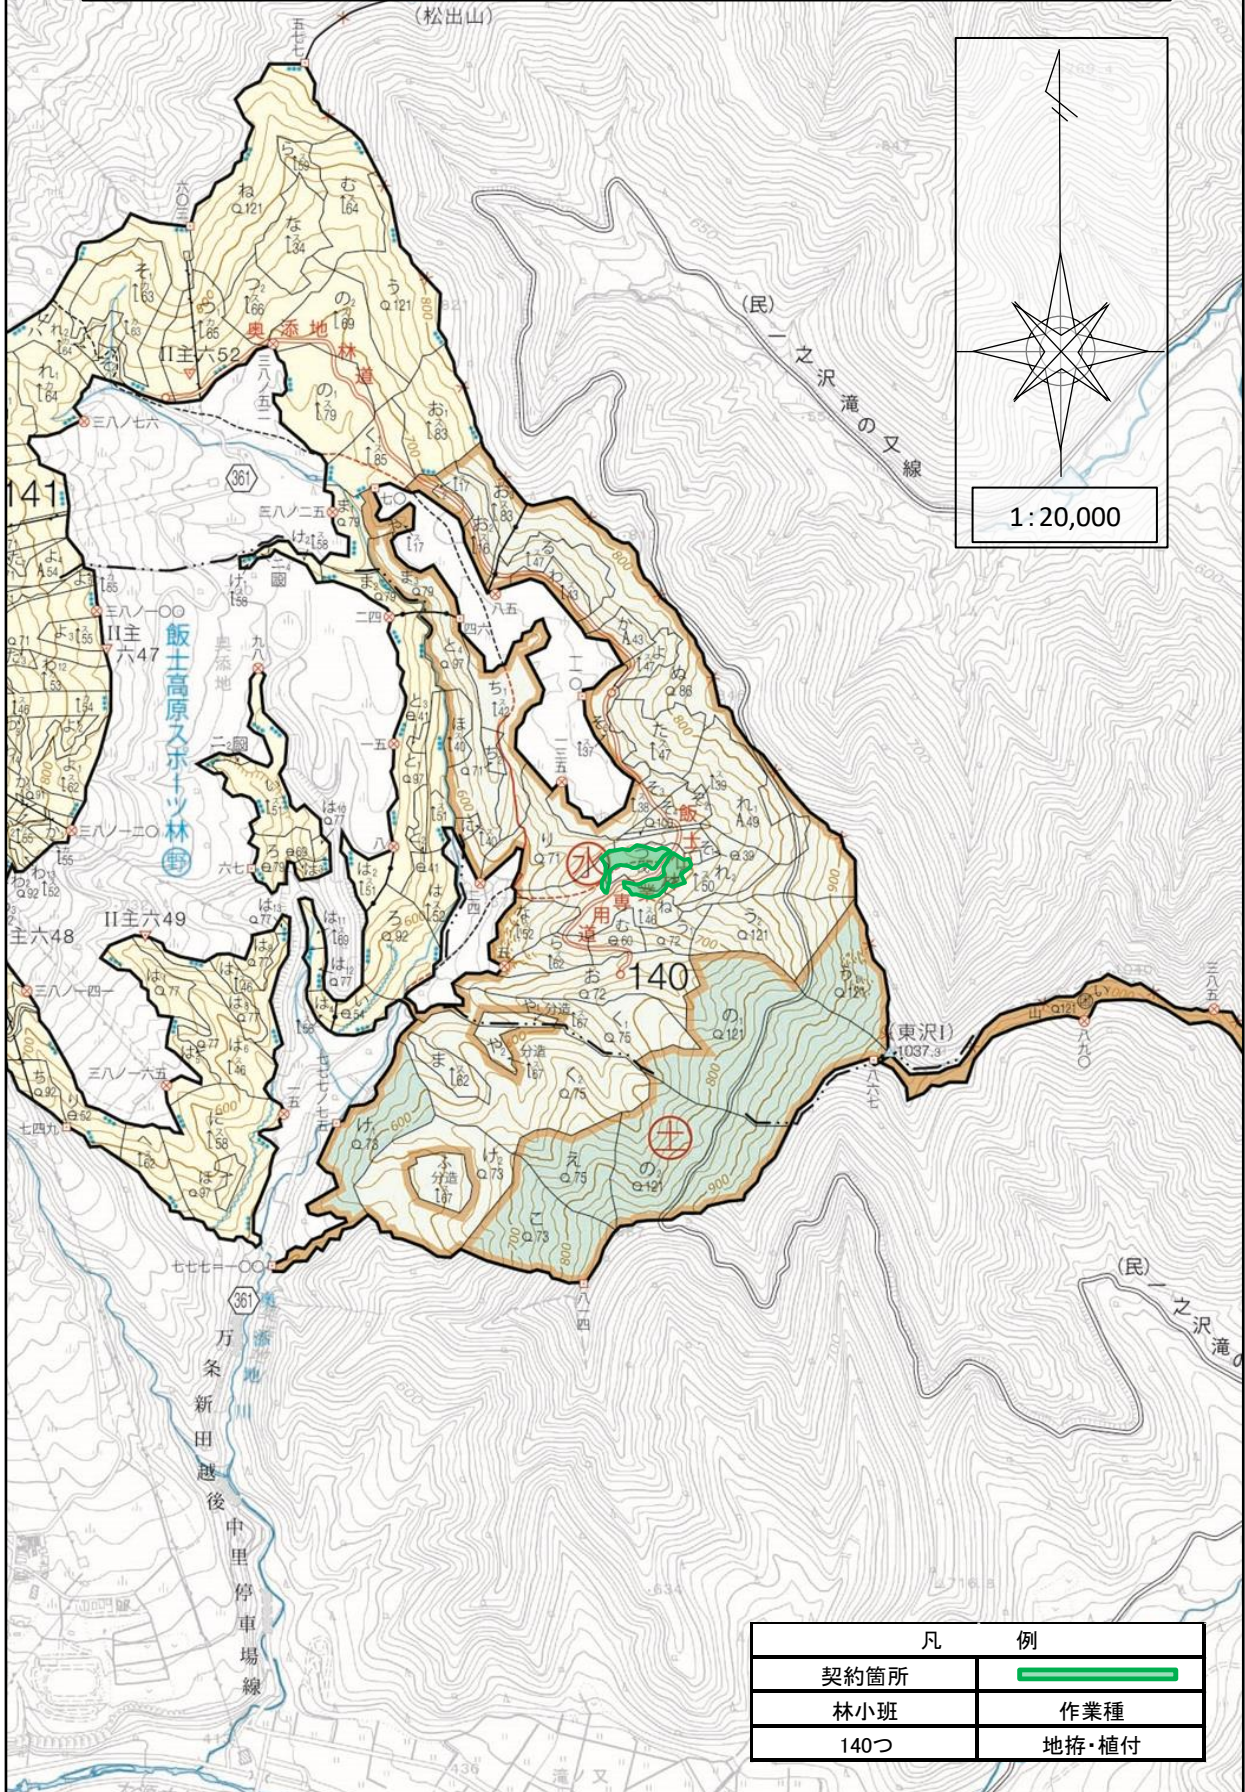

令和 6 年 度

事業名	湯沢地区外造林（地拵外）請負事業（R6補正ゼロ国）		
事業場所	新潟県南魚沼市舞子字奥添地国有林140つ林小班外		
作業種	事業量	作業種	事業量
地拵	1.45ha	除伐	6.75ha
植付	2.65ha		
下刈	23.83ha		
関東森林管理局・中越森林管理署 図 面 目 録			
	図 面 名	枚 数	
	作業請負箇所位置図 20,000分の1	7	
	作業請負箇所位置図 5,000分の1	8	

湯沢地区外造林(地拵外)請負事業(R6補正ゼロ国)
 所在地:新潟県南魚沼市舞子字奥添地国有林140つ林小班

凡 例	
契約箇所	
林小班	作業種
140つ	地拵・植付

湯沢地区外造林(地拵外)請負事業(R6補正ゼロ国)
 所在地:新潟県南魚沼郡湯沢町大字三国字東谷山国有林89と林小班

湯沢地区外造林(地拵外)請負事業(R6補正ゼロ国)
 所在地:新潟県南魚沼郡湯沢町大字三国字三国山国有林74ね林小班

凡 例	
契約箇所	
林小班	作業種
74ね	下刈

凡 例	
契約箇所	
林小班	作業種
99へ	除伐

南魚

湯沢地区外造林(地拵外)請負事業(R6補正ゼロ国)
 所在地:新潟県南魚沼市山口字八海山国有林170る2林小班

1:20,000

169

170

(165)

ろ: ㊦ ㊧

(167)

る: ㊦ ㊧

(168)

凡 例	
契約箇所	
林小班	作業種
170る2	除伐