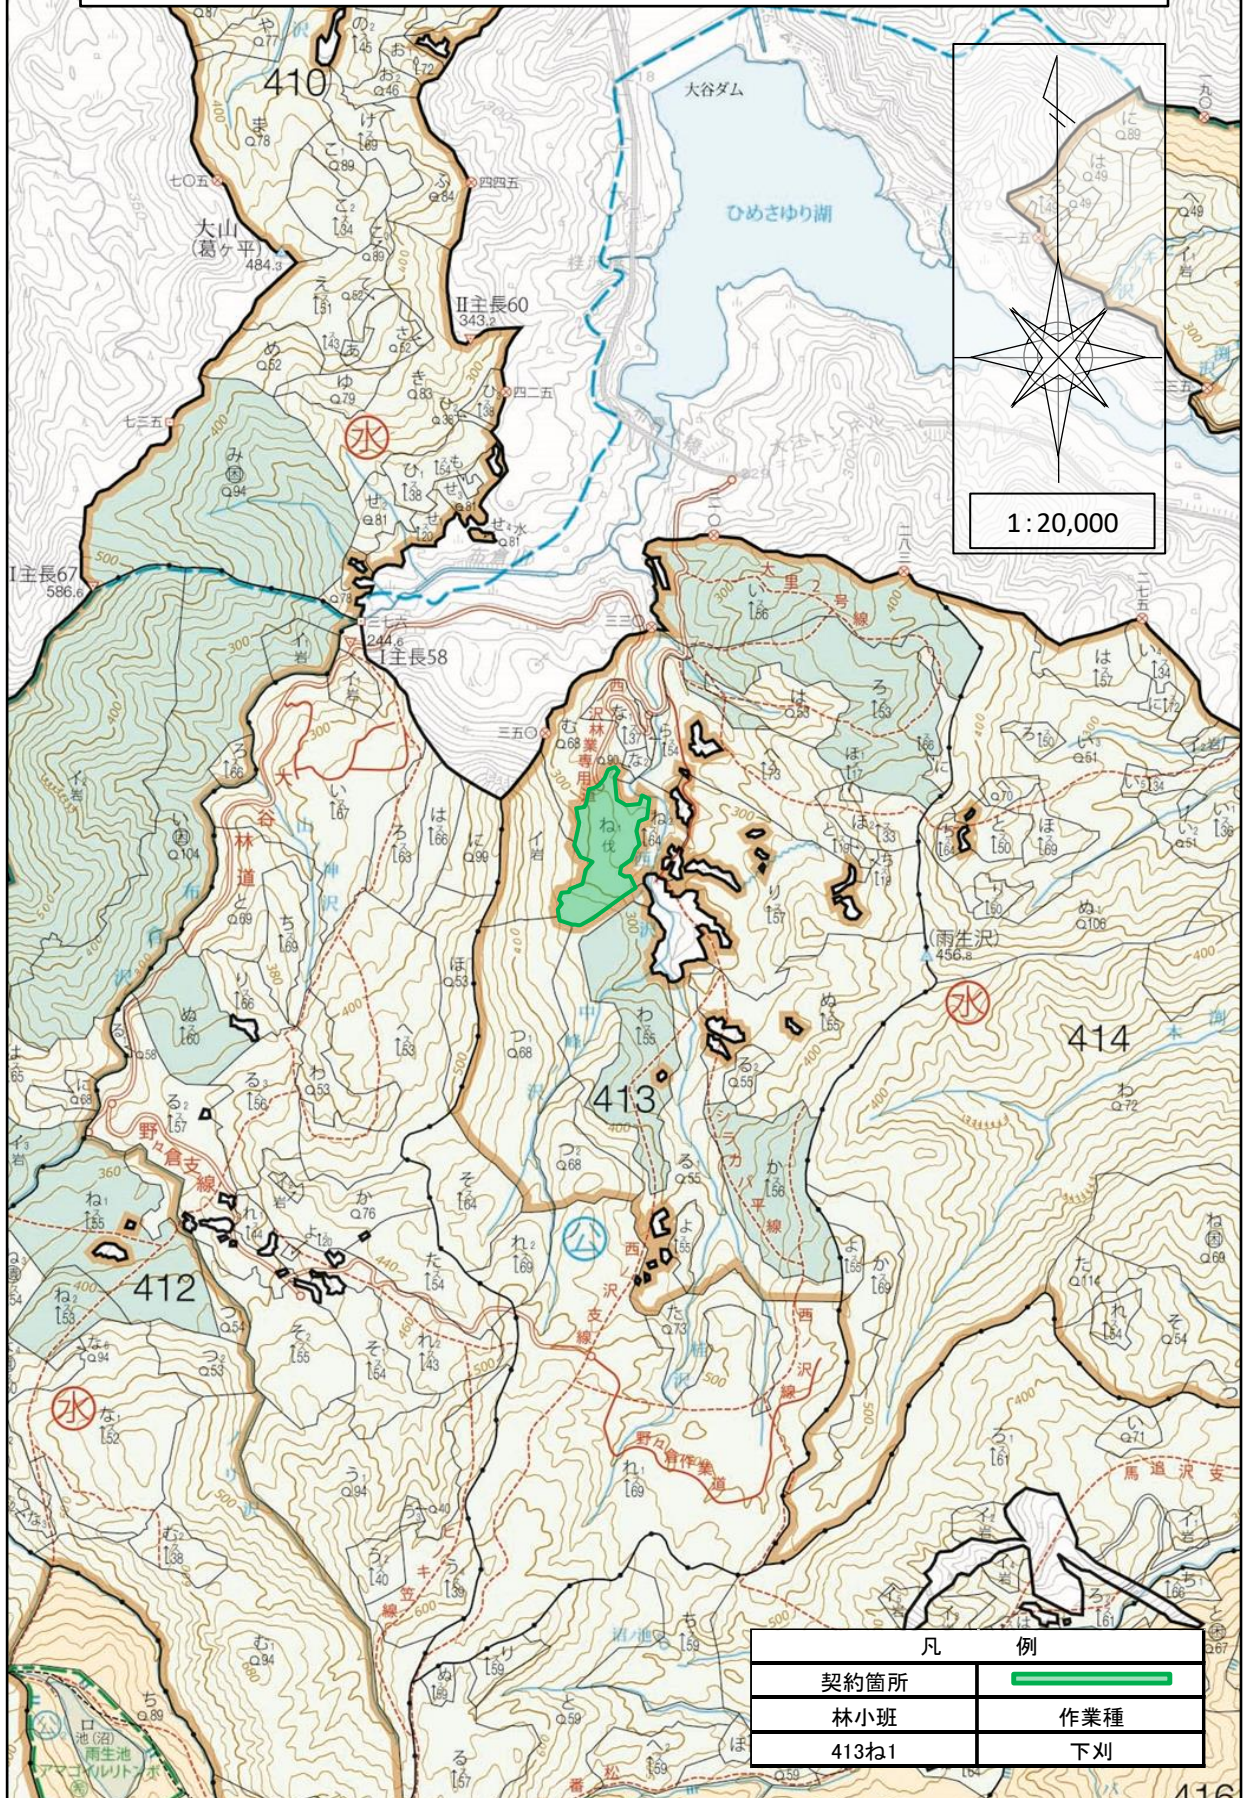

令和 6 年 度

事業名	湯沢地区外造林（地拵外）請負事業（R6補正ゼロ国）		
事業場所	新潟県南魚沼市舞子字奥添地国有林140つ林小班外		
作業種	事業量	作業種	事業量
地拵	1.45ha	除伐	6.75ha
植付	2.65ha		
下刈	23.83ha		
関東森林管理局・中越森林管理署 図 面 目 録			
	図 面 名	枚 数	
	作業請負箇所位置図 20,000分の1	7	
	作業請負箇所位置図 5,000分の1	8	

湯沢地区外造林(地拵外)請負事業(R6補正ゼロ国)
 所在地:新潟県南魚沼市舞子字奥添地国有林140つ林小班

凡 例	
契約箇所	
林小班	作業種
140つ	地拵・植付

湯沢地区外造林(地拵外)請負事業(R6補正ゼロ国)
 所在地:新潟県南魚沼郡湯沢町大字三国字東谷山国有林89と林小班

湯沢地区外造林(地拵外)請負事業(R6補正ゼロ国)
 所在地:新潟県南魚沼郡湯沢町大字三国字三国山国有林74ね林小班

凡 例	
契約箇所	
林小班	作業種
74ね	下刈

湯沢地区外造林(地拵外)請負事業(R6補正ゼ口国)
 所在地: 新潟県南魚沼郡湯沢町大字三国字河内山国有林86へ2林小班

凡 例	
契約箇所	
林小班	作業種
86へ2	下刈

湯沢地区外造林(地拵外)請負事業(R6補正ゼロ国)
 所在地:新潟県三条市塩野淵字御所国有林413ね1林小班

凡 例	
契約箇所	
林小班	作業種
413ね1	下刈

湯沢地区外造林(地拵外)請負事業(R6補正ゼ口国)
 所在地:新潟県南魚沼郡湯沢町大字三俣字日白山国有林99へ林小班

凡 例	
契約箇所	
林小班	作業種
99へ	除伐

南魚

湯沢地区外造林(地拵外)請負事業(R6補正ゼロ国)
 所在地:新潟県南魚沼市山口字八海山国有林170る2林小班

1:20,000

169

170

(165)

ろ: ㊦ ㊧