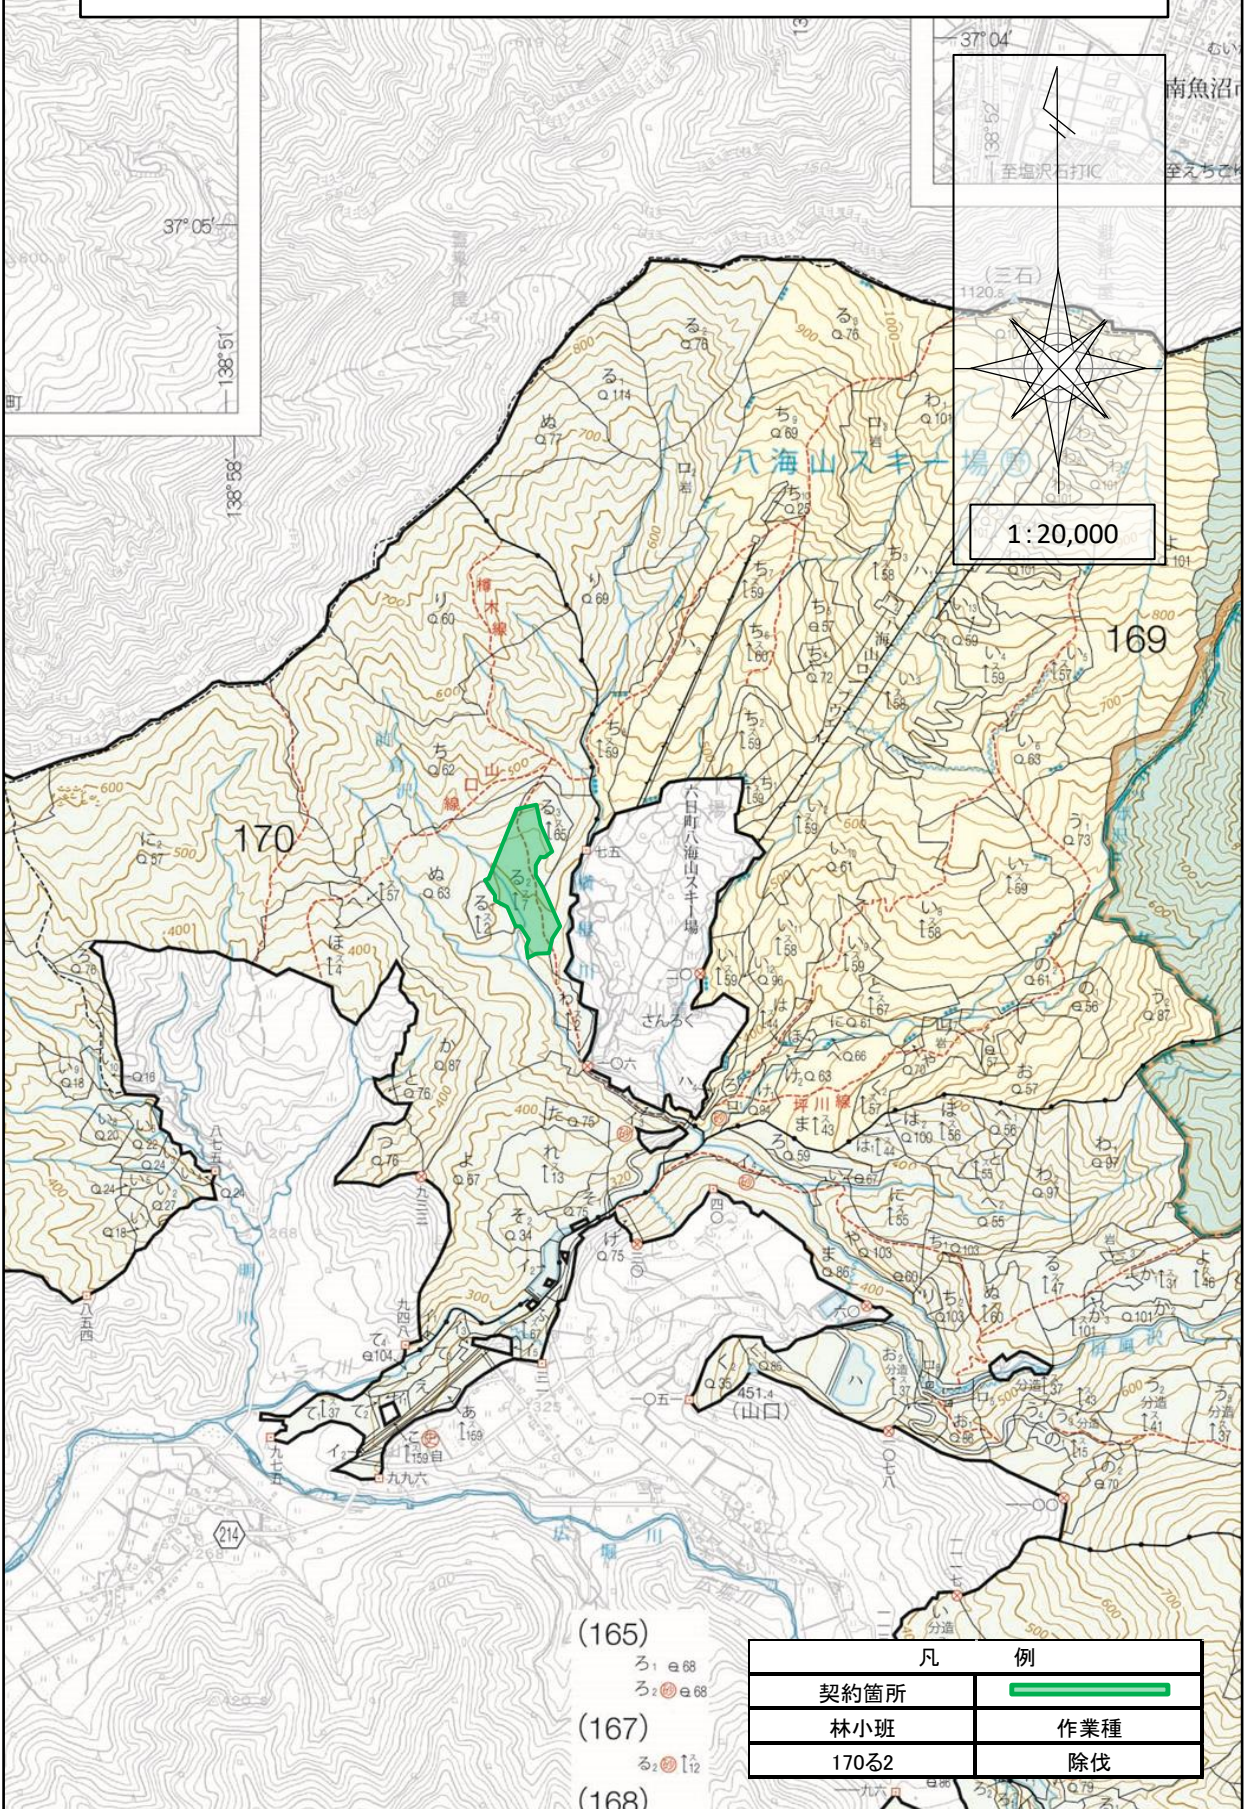

令和 6 年 度

事業名	湯沢地区外造林（地拵外）請負事業（R6補正ゼロ国）		
事業場所	新潟県南魚沼市舞子字奥添地国有林140つ林小班外		
作業種	事業量	作業種	事業量
地拵	1.45ha	除伐	6.75ha
植付	2.65ha		
下刈	23.83ha		
関東森林管理局・中越森林管理署 図 面 目 録			
	図 面 名	枚 数	
	作業請負箇所位置図 20,000分の1	7	
	作業請負箇所位置図 5,000分の1	8	

湯沢地区外造林(地拵外)請負事業(R6補正ゼロ国)
 所在地:新潟県南魚沼市舞子字奥添地国有林140つ林小班

凡 例	
契約箇所	
林小班	作業種
140つ	地拵・植付

湯沢地区外造林(地拵外)請負事業(R6補正ゼロ国)
 所在地:新潟県南魚沼郡湯沢町大字三国字東谷山国有林89と林小班

湯沢地区外造林(地拵外)請負事業(R6補正ゼロ国)
 所在地:新潟県南魚沼郡湯沢町大字三国字三国山国有林74ね林小班

凡 例	
契約箇所	
林小班	作業種
74ね	下刈

湯沢地区外造林(地拵外)請負事業(R6補正ゼ口国)
 所在地: 新潟県南魚沼郡湯沢町大字三国字河内山国有林86へ2林小班

凡 例	
契約箇所	
林小班	作業種
86へ2	下刈

湯沢地区外造林(地拵外)請負事業(R6補正ゼロ国)
 所在地:新潟県三条市塩野淵字御所国有林413ね1林小班

凡 例	
契約箇所	
林小班	作業種
413ね1	下刈

湯沢地区外造林(地拵外)請負事業(R6補正ゼ口国)
 所在地:新潟県南魚沼郡湯沢町大字三俣字日白山国有林99へ林小班

凡 例	
契約箇所	
林小班	作業種
99へ	除伐

南魚

湯沢地区外造林(地拵外)請負事業(R6補正ゼロ国)
 所在地:新潟県南魚沼市山口字八海山国有林170る2林小班

1:20,000

169

170

(165)

ろ: ㊦ ㊧