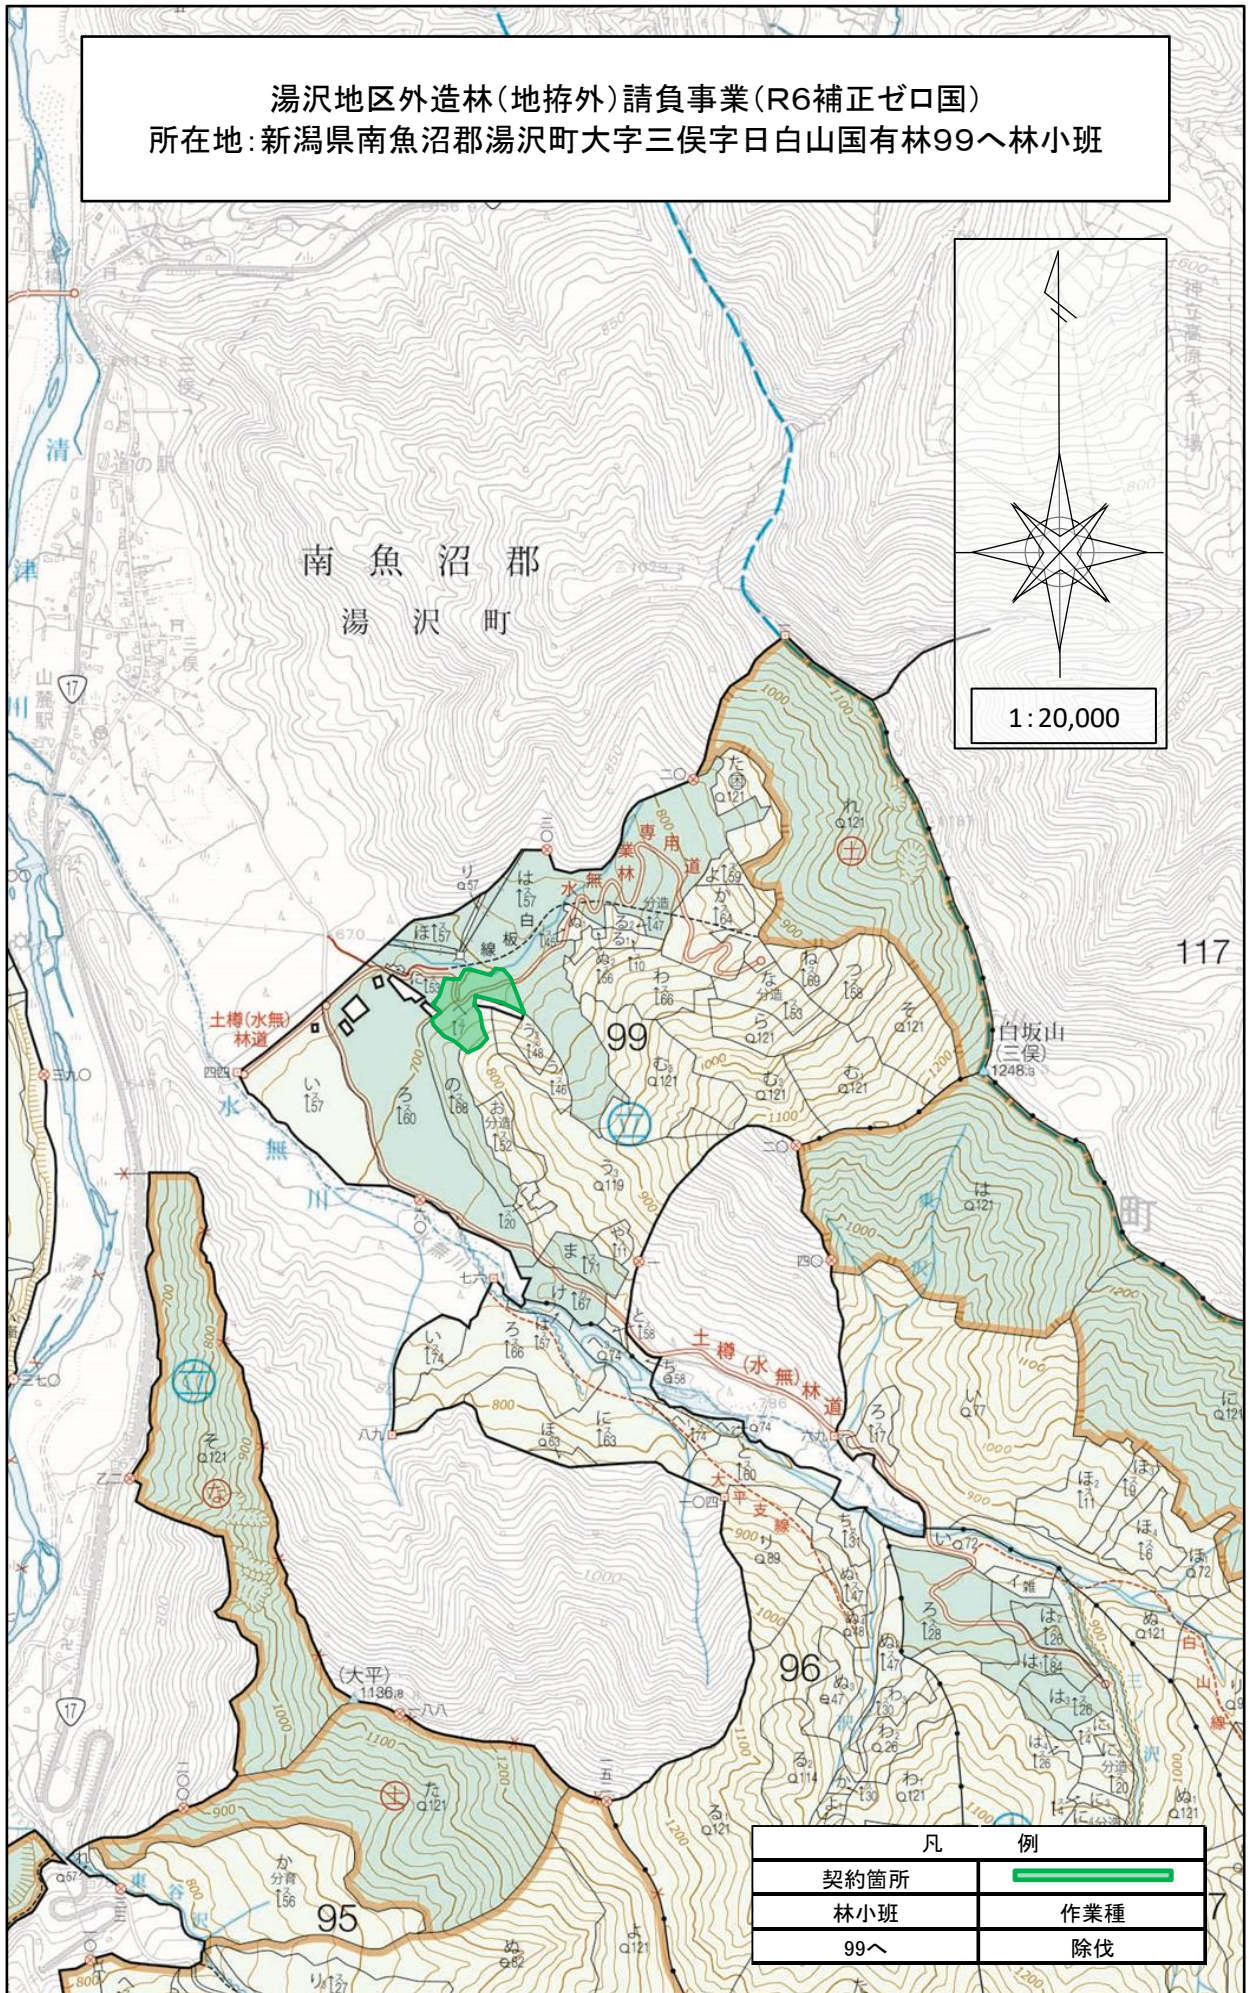

令和 6 年 度

事業名	湯沢地区外造林（地拵外）請負事業（R6補正ゼロ国）		
事業場所	新潟県南魚沼市舞子字奥添地国有林140つ林小班外		
作業種	事業量	作業種	事業量
地拵	1.45ha	除伐	6.75ha
植付	2.65ha		
下刈	23.83ha		
関東森林管理局・中越森林管理署 図 面 目 録			
	図 面 名	枚 数	
	作業請負箇所位置図 20,000分の1	7	
	作業請負箇所位置図 5,000分の1	8	

湯沢地区外造林(地拵外)請負事業(R6補正ゼロ国)
 所在地:新潟県南魚沼市舞子字奥添地国有林140つ林小班

凡 例	
契約箇所	
林小班	作業種
140つ	地拵・植付

湯沢地区外造林(地拵外)請負事業(R6補正ゼロ国)
 所在地:新潟県南魚沼郡湯沢町大字三国字東谷山国有林89と林小班

湯沢地区外造林(地拵外)請負事業(R6補正ゼロ国)
 所在地:新潟県南魚沼郡湯沢町大字三国字三国山国有林74ね林小班

凡 例	
契約箇所	
林小班	作業種
74ね	下刈

凡 例	
契約箇所	
林小班	作業種
99へ	除伐

南魚

湯沢地区外造林(地拵外)請負事業(R6補正ゼロ国)
 所在地:新潟県南魚沼市山口字八海山国有林170る2林小班

1:20,000

169

170

(165)

ろ: ㊦ ㊧

(167)

る: ㊦ ㊧

(168)

凡 例	
契約箇所	
林小班	作業種
170る2	除伐