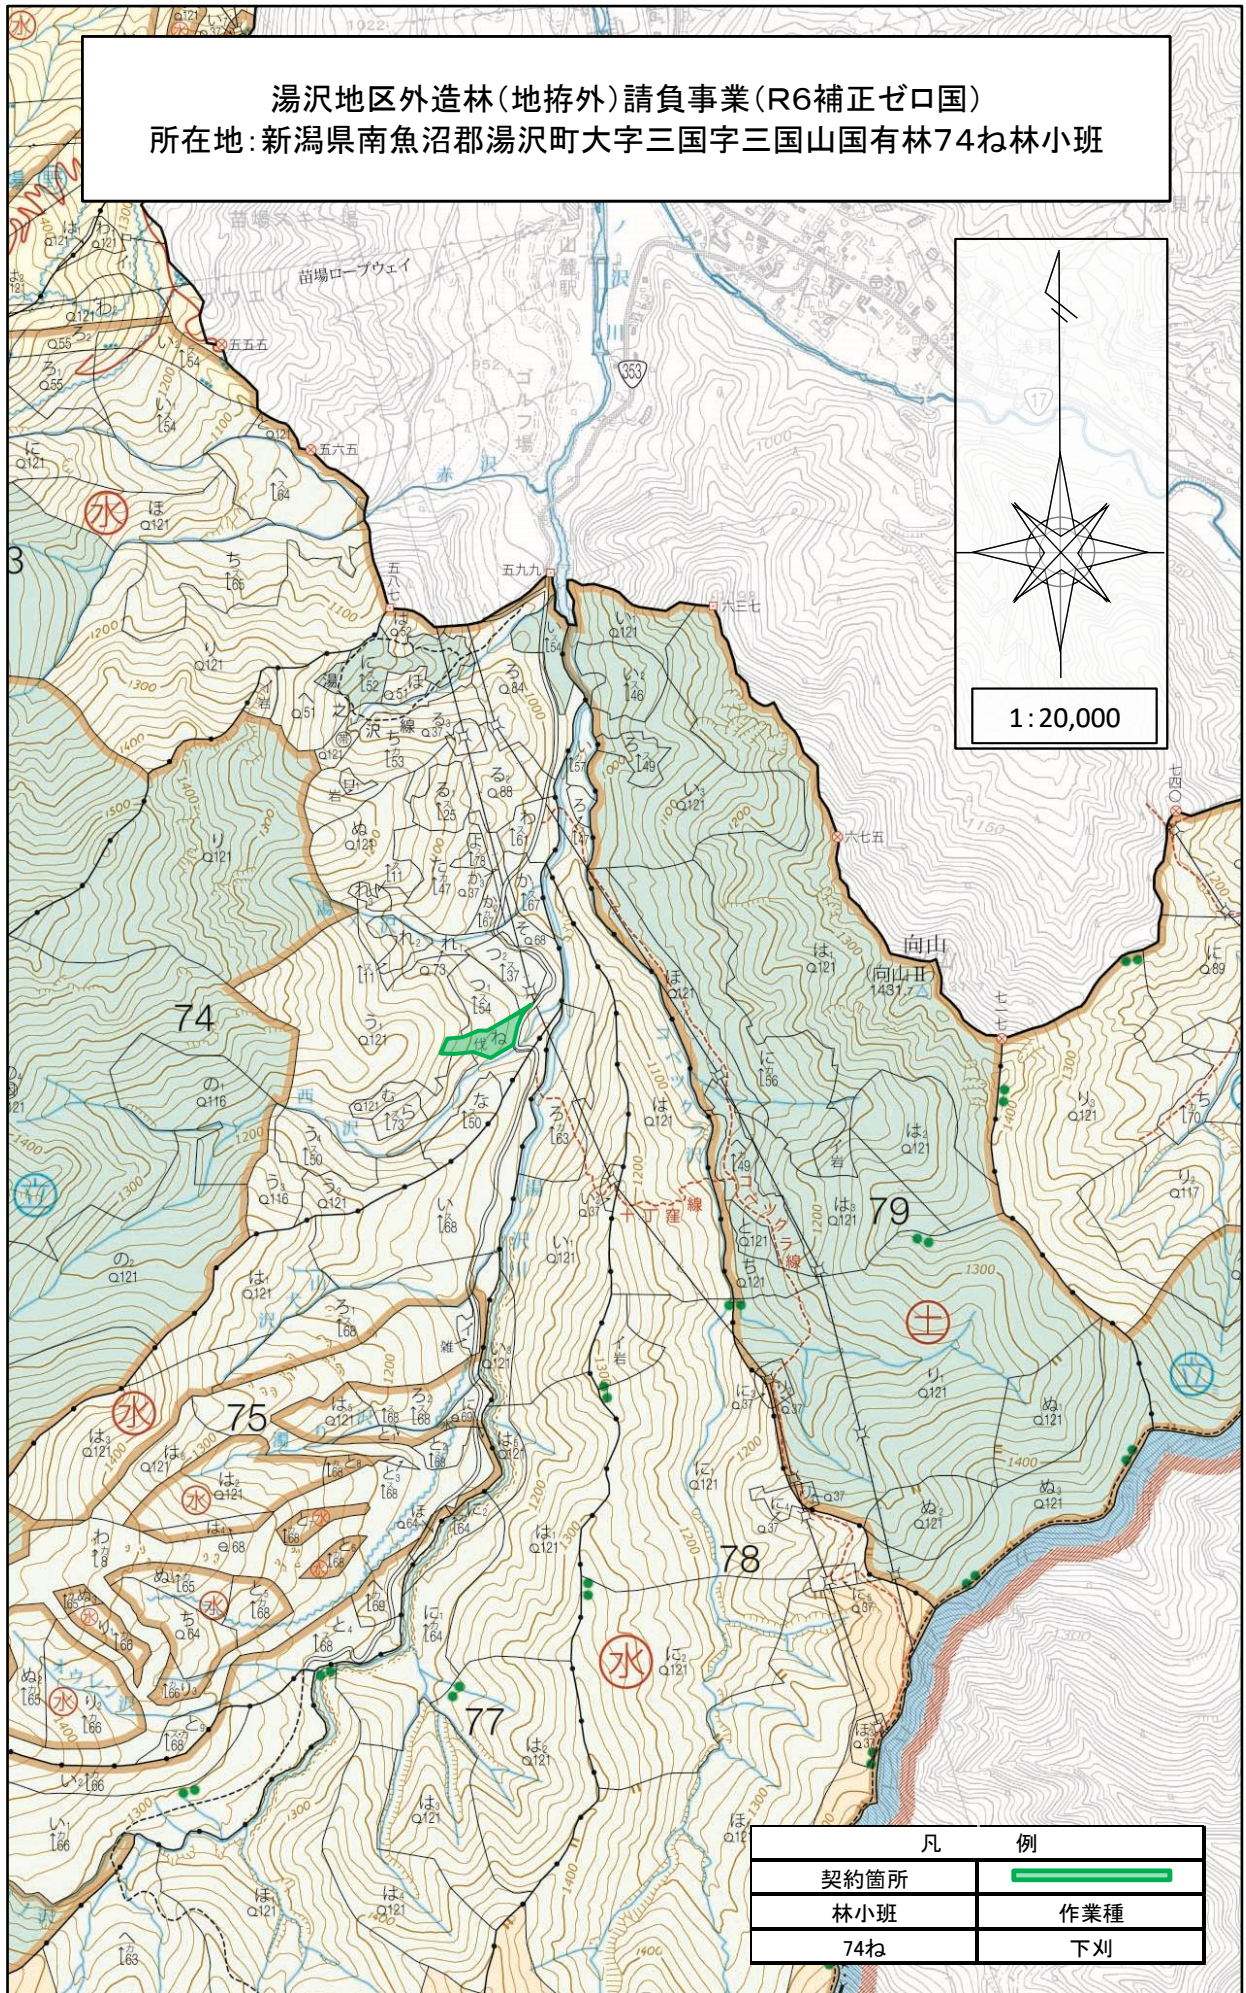

令和 6 年 度

事業名	湯沢地区外造林（地拵外）請負事業（R6補正ゼロ国）		
事業場所	新潟県南魚沼市舞子字奥添地国有林140つ林小班外		
作業種	事業量	作業種	事業量
地拵	1.45ha	除伐	6.75ha
植付	2.65ha		
下刈	23.83ha		
関東森林管理局・中越森林管理署 図 面 目 録			
	図 面 名	枚 数	
	作業請負箇所位置図 20,000分の1	7	
	作業請負箇所位置図 5,000分の1	8	

湯沢地区外造林(地拵外)請負事業(R6補正ゼロ国)
 所在地:新潟県南魚沼市舞子字奥添地国有林140つ林小班

凡 例	
契約箇所	
林小班	作業種
140つ	地拵・植付

湯沢地区外造林(地拵外)請負事業(R6補正ゼロ国)
 所在地:新潟県南魚沼郡湯沢町大字三国字東谷山国有林89と林小班

湯沢地区外造林(地拵外)請負事業(R6補正ゼロ国)
 所在地:新潟県南魚沼郡湯沢町大字三国字三国山国有林74ね林小班

凡 例	
契約箇所	
林小班	作業種
74ね	下刈

凡 例	
契約箇所	
林小班	作業種
99へ	除伐

南魚

湯沢地区外造林(地拵外)請負事業(R6補正ゼロ国)
 所在地:新潟県南魚沼市山口字八海山国有林170る2林小班

1:20,000

169

170

(165)

ろ: ㊦ ㊧

(167)

る: ㊦ ㊧

(168)

凡 例	
契約箇所	
林小班	作業種
170る2	除伐