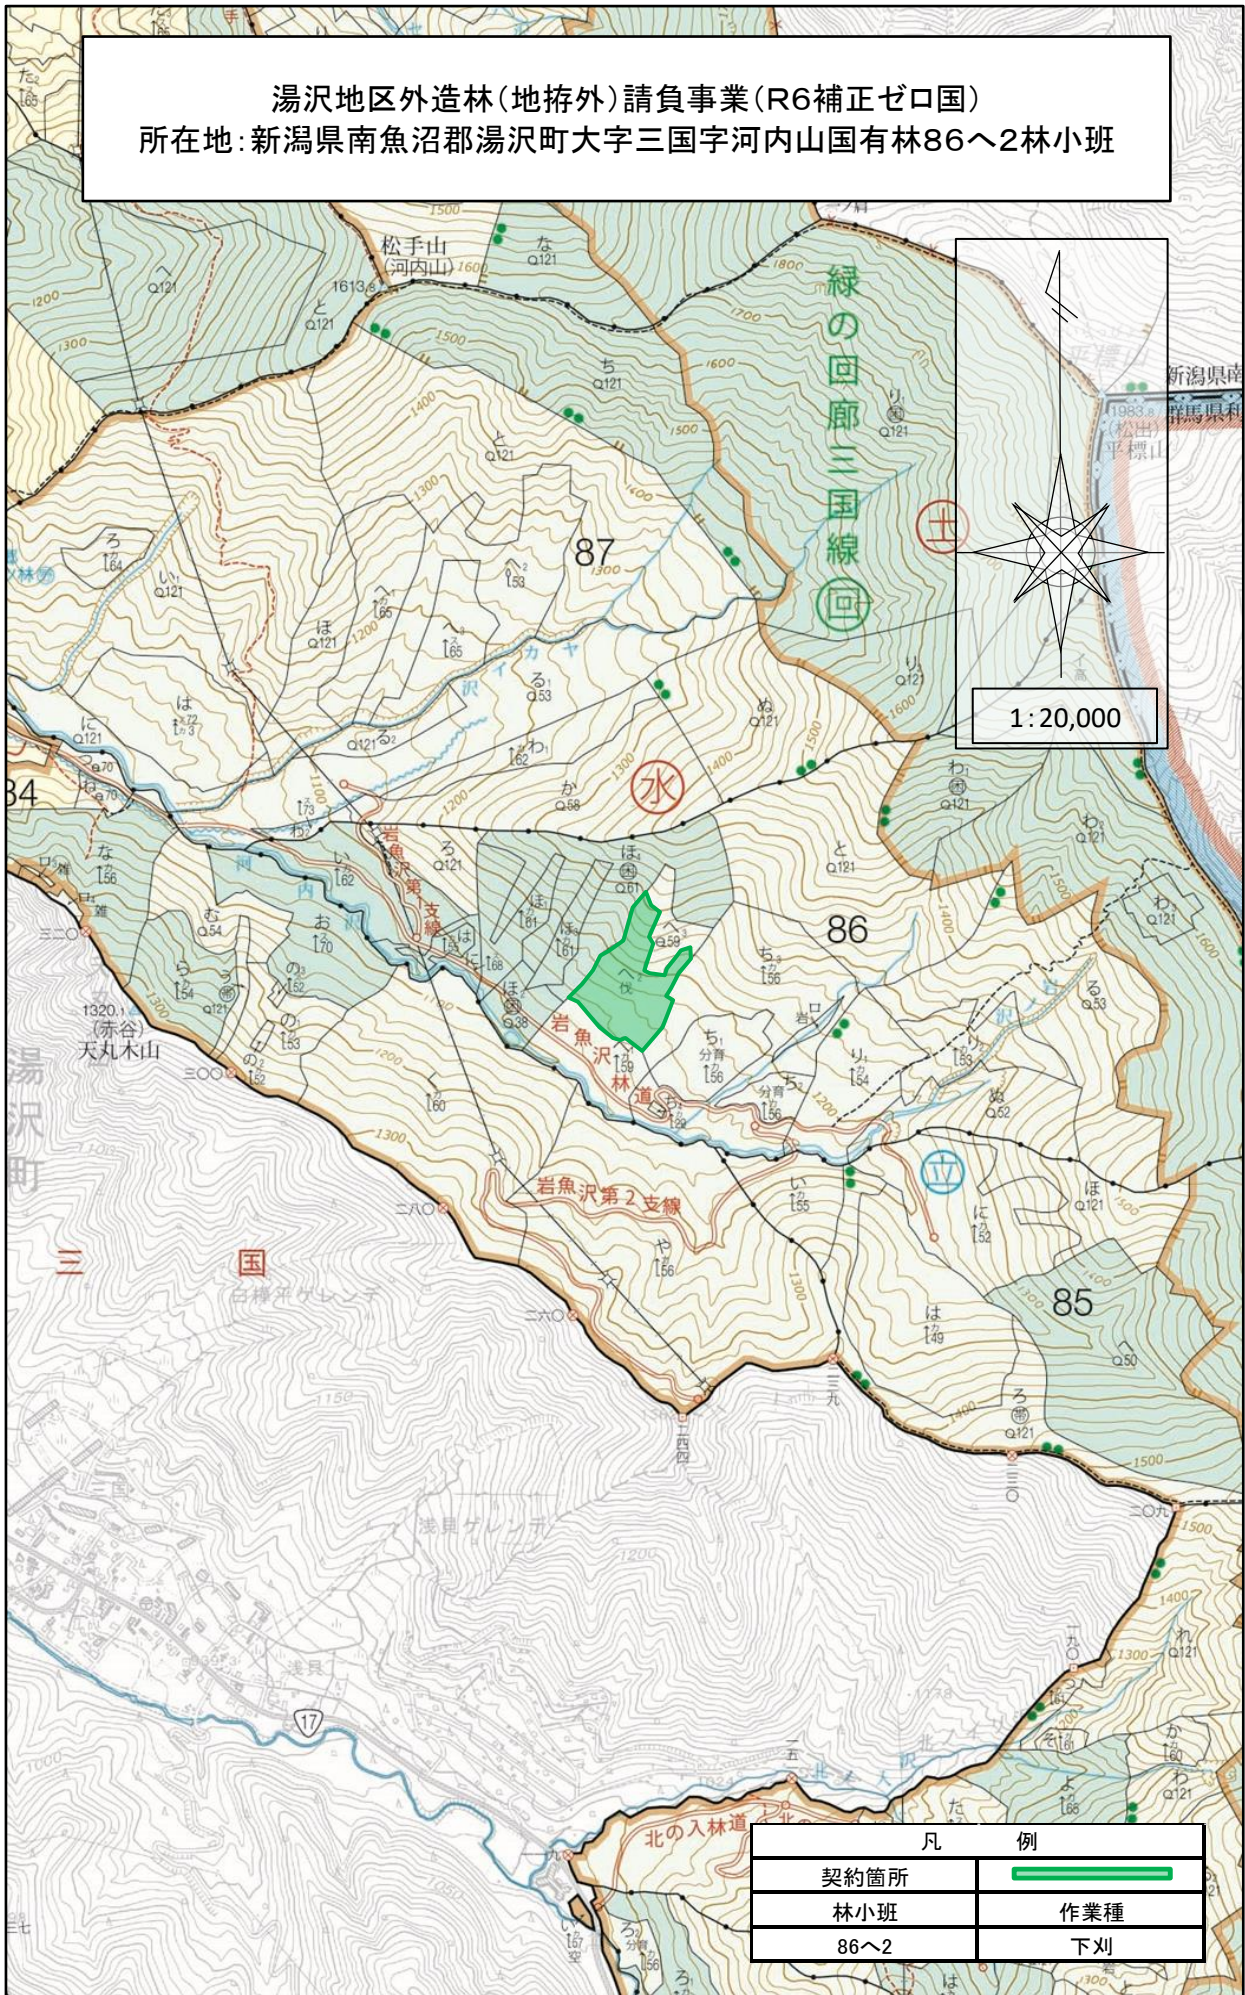

湯沢地区外造林(地拵外)請負事業(R6補正ゼ口国)
所在地: 新潟県南魚沼郡湯沢町大字三国字河内山国有林86へ2林小班

凡 例	
契約箇所	
林小班	作業種
86へ2	下刈