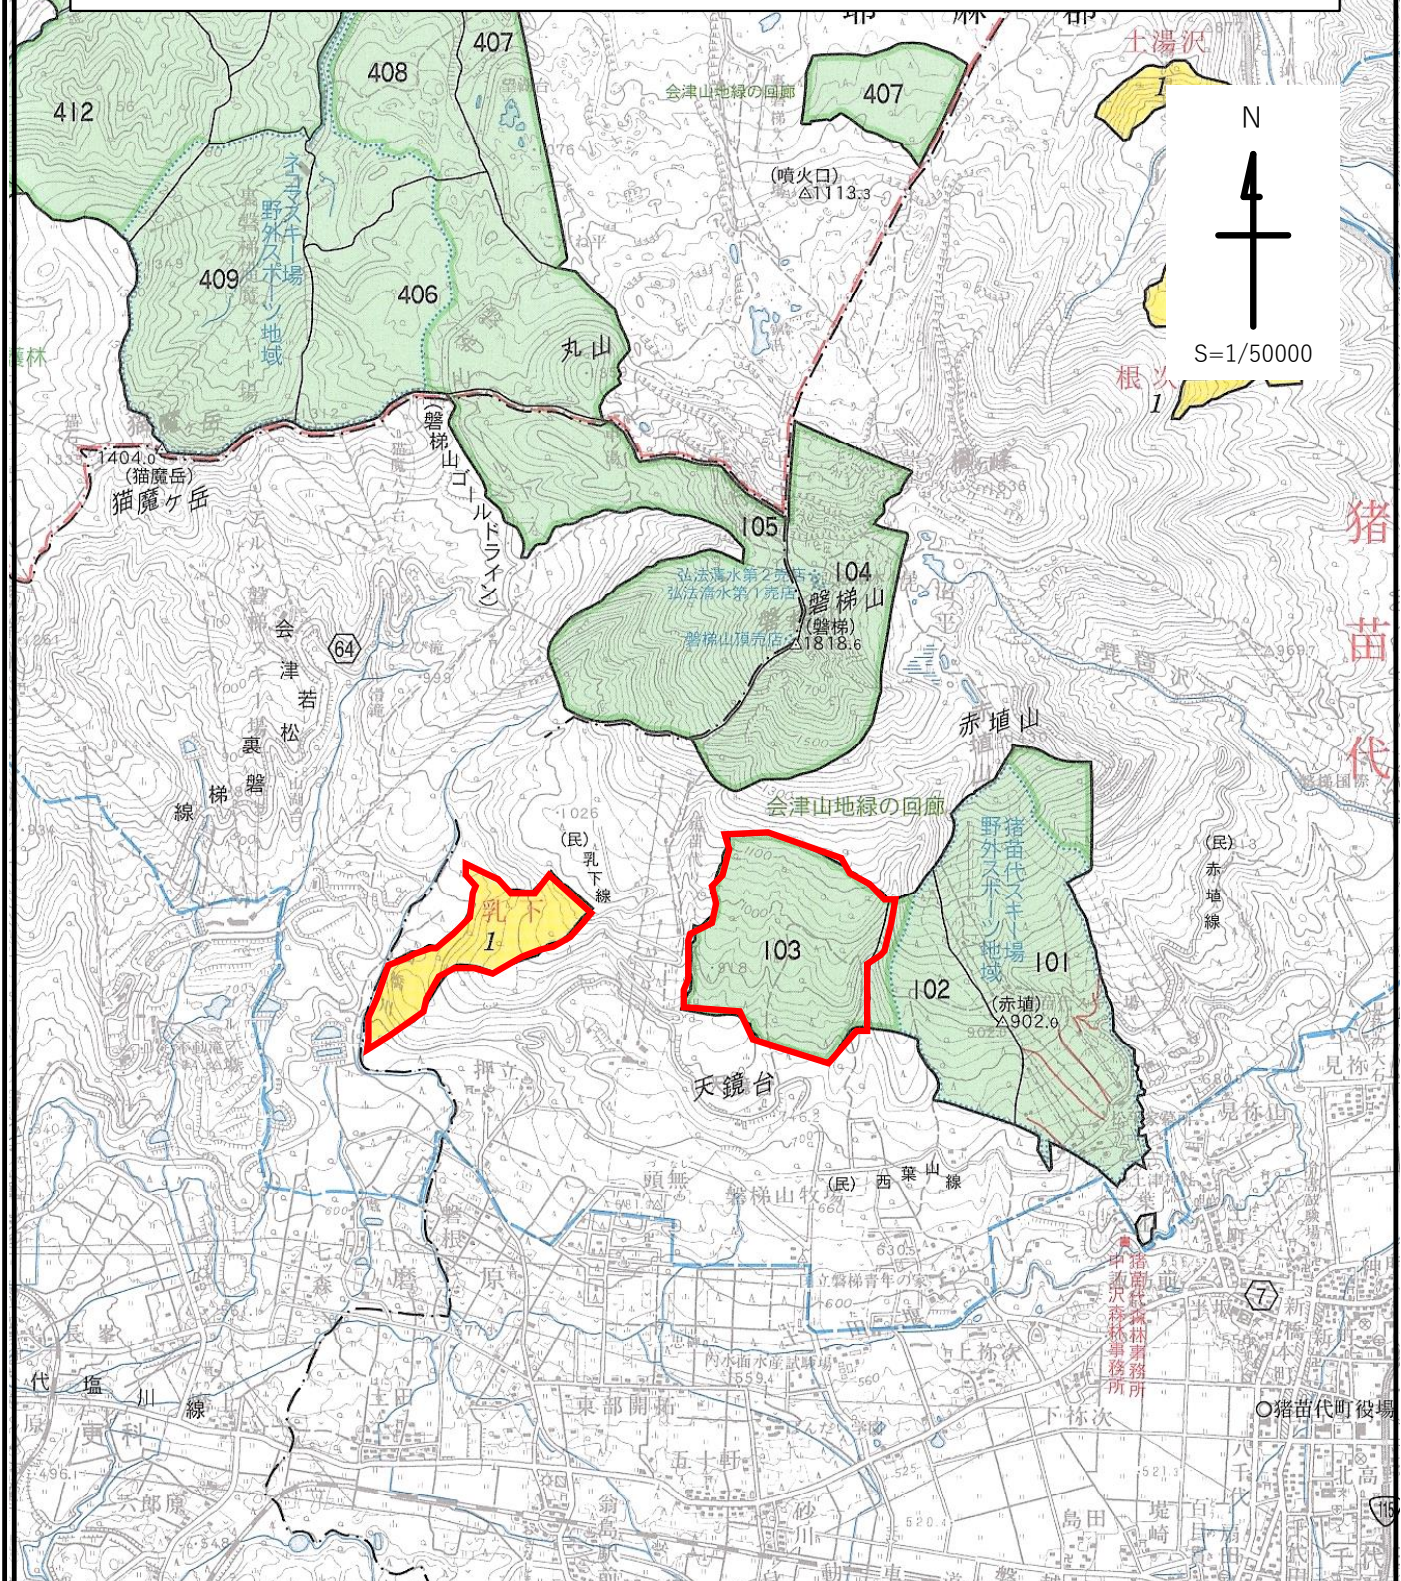

令和6年度会津森林管理署(猟期)立入禁止区域図

※図示した区域以外でも、森林管理署職員等が巡視や調査を行っている場合がありますので、くれぐれもご注意願います。

(猪苗代町の国有林:メッシュ番号B203、B204付近)

お問い合わせ先

会津森林管理署:0242-27-3270

猪苗代森林事務所:0242-62-3269

メールアドレス:ks_aizu_postmaster@maff.go.jp

事項	記事
立入禁止区域	

令和6年度会津森林管理署(猟期)立入禁止区域図

※図示した区域以外でも、森林管理署職員等が巡視や調査を行っている場合がありますので、くれぐれもご注意ください。

(猪苗代町の国有林:メッシュ番号B313、B314、B411、B412付近)

S=1/50000

会津山地緑の回廊

お問い合わせ先

会津森林管理署:0242-27-3270

猪苗代森林事務所:0242-62-3269