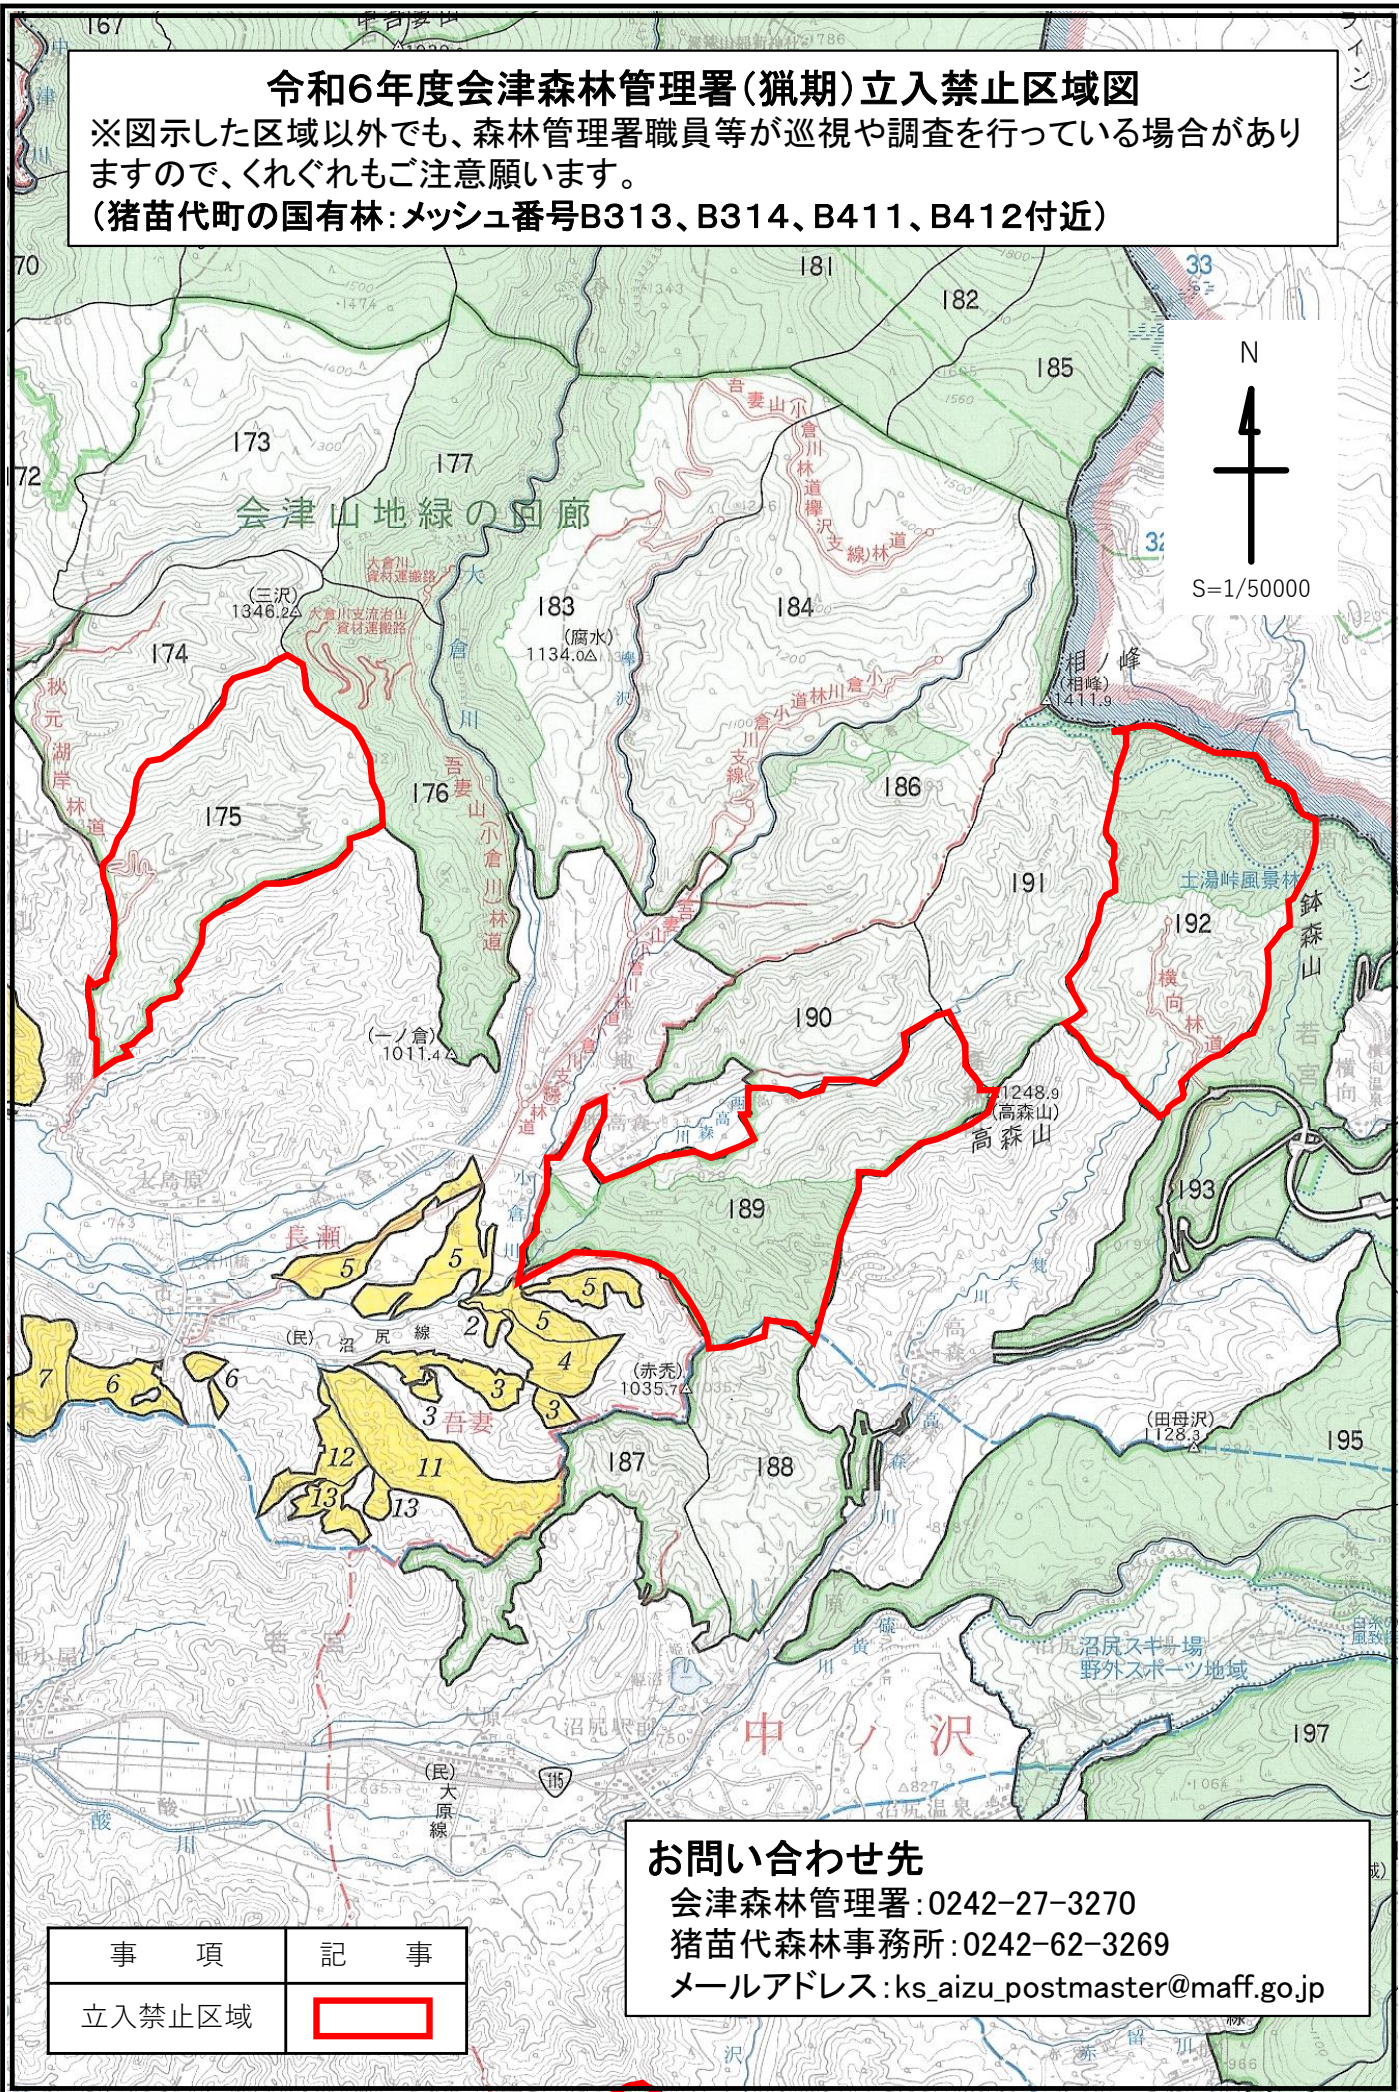

令和6年度会津森林管理署(猟期)立入禁止区域図

※図示した区域以外でも、森林管理署職員等が巡視や調査を行っている場合がありますので、くれぐれもご注意願います。

(猪苗代町の国有林:メッシュ番号B203、B204付近)

お問い合わせ先

会津森林管理署:0242-27-3270

猪苗代森林事務所:0242-62-3269

メールアドレス:ks_aizu_postmaster@maff.go.jp

事項	記事
立入禁止区域	

令和6年度会津森林管理署(猟期)立入禁止区域図

※図示した区域以外でも、森林管理署職員等が巡視や調査を行っている場合がありますので、くれぐれもご注意ください。

(猪苗代町の国有林:メッシュ番号B313、B314、B411、B412付近)

S=1/50000

会津山地緑の回廊

お問い合わせ先

会津森林管理署:0242-27-3270

猪苗代森林事務所:0242-62-3269