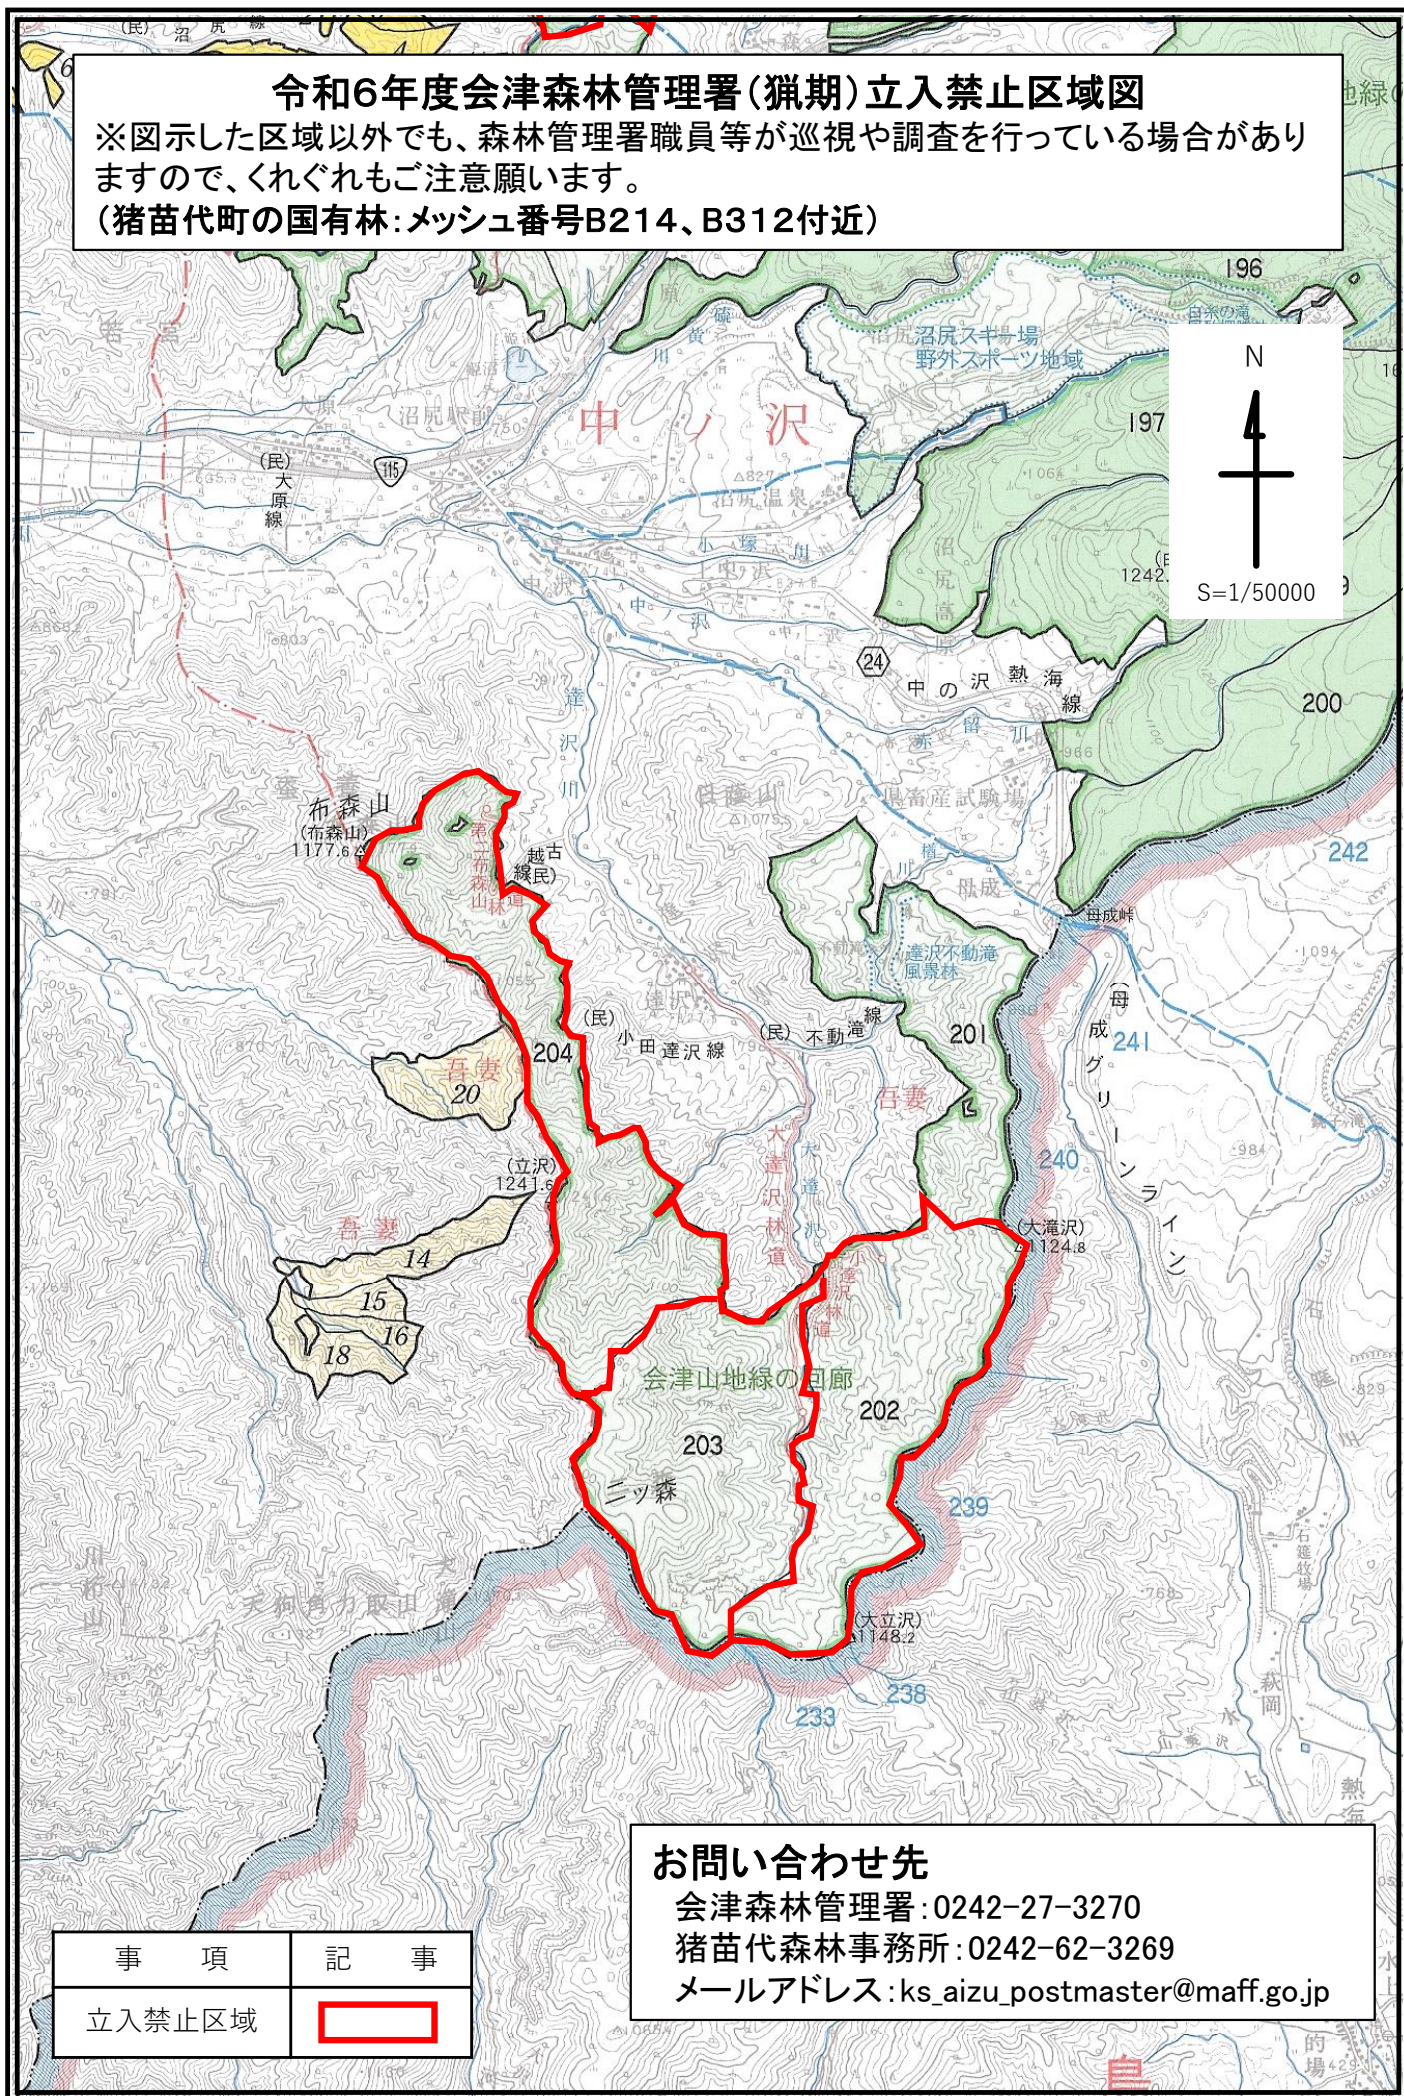

令和6年度会津森林管理署(猟期)立入禁止区域図

※図示した区域以外でも、森林管理署職員等が巡視や調査を行っている場合がありますので、くれぐれもご注意願います。

(猪苗代町の国有林:メッシュ番号B214、B312付近)

お問い合わせ先

会津森林管理署:0242-27-3270

猪苗代森林事務所:0242-62-3269

メールアドレス:ks_aizu_postmaster@maff.go.jp

事項	記事
立入禁止区域