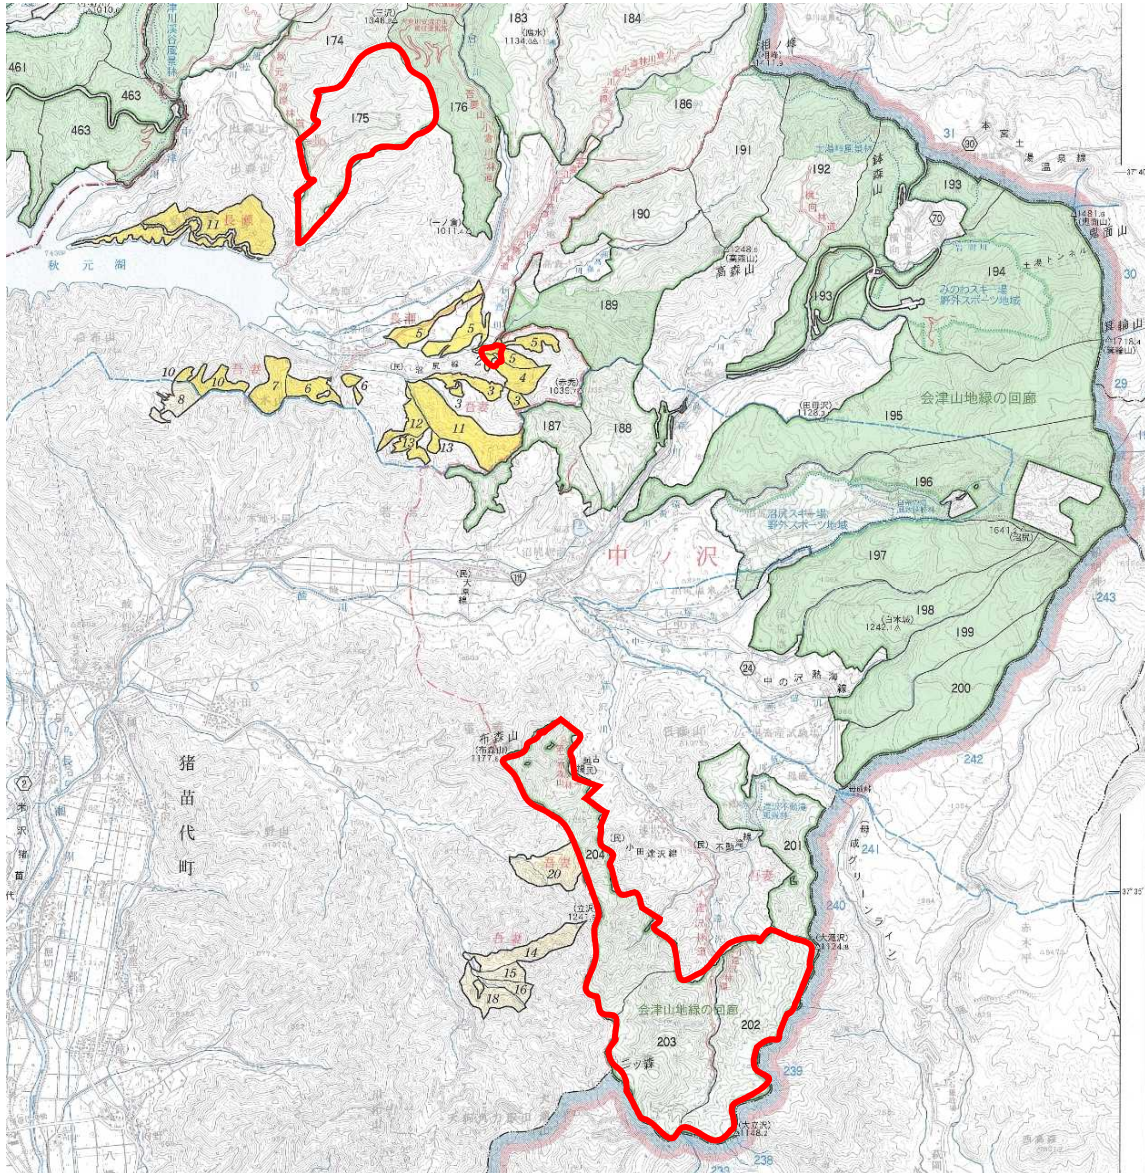

令和5年度会津森林管理署（猟期）立入禁止区域図

図面番号 6

○猪苗代町の国有林（会津森林管理署 猪苗代森林事務所管内）

※図示した区域以外でも、森林管理署職員等が巡視や調査を行っている場合がありますので、くれぐれもご注意願います。

立入禁止区域

お問い合わせ先

会津森林管理署	TEL (代)	0 2 4 2 - 2 7 - 3 2 7 0
	FAX	0 2 4 2 - 2 7 - 3 2 7 2
会津森林管理署 猪苗代森林事務所	TEL	0 2 4 2 - 6 2 - 3 2 6 9

令和5年度会津森林管理署（猟期）立入禁止区域図

図面番号 7

○猪苗代町の国有林（会津森林管理署 猪苗代森林事務所管内）

※図示した区域以外でも、森林管理署職員等が巡視や調査を行っている場合がありますので、くれぐれもご注意願います。

立入禁止区域

お問い合わせ先

会津森林管理署

TEL（代） 0242-27-3270