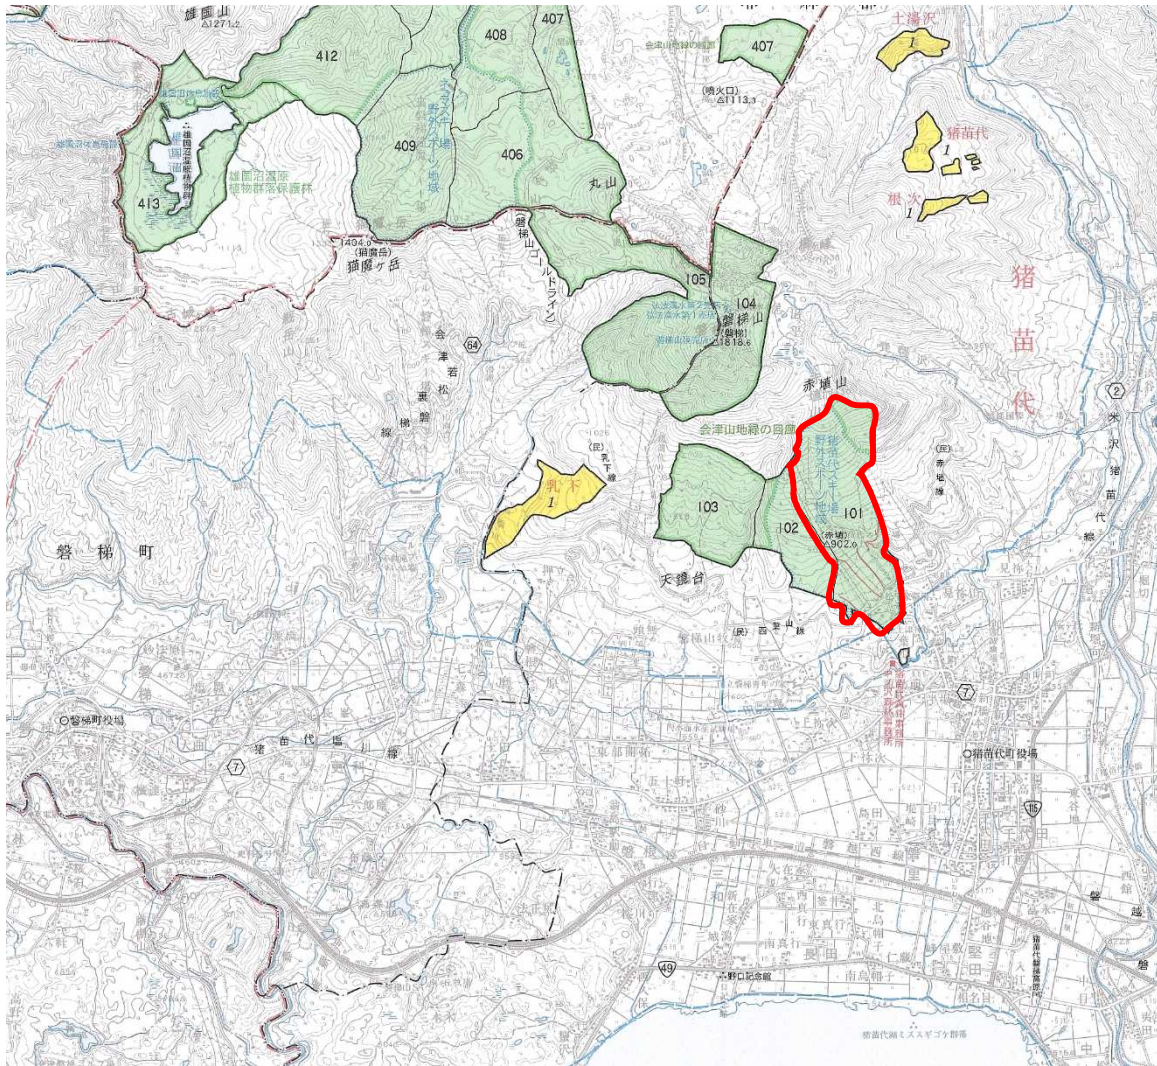

令和5年度会津森林管理署（猟期）立入禁止区域図

図面番号 6

○猪苗代町の国有林（会津森林管理署 猪苗代森林事務所管内）

※図示した区域以外でも、森林管理署職員等が巡視や調査を行っている場合がありますので、くれぐれもご注意願います。

立入禁止区域

お問い合わせ先

会津森林管理署	TEL (代)	0 2 4 2 - 2 7 - 3 2 7 0
	FAX	0 2 4 2 - 2 7 - 3 2 7 2
会津森林管理署 猪苗代森林事務所	TEL	0 2 4 2 - 6 2 - 3 2 6 9

令和5年度会津森林管理署（猟期）立入禁止区域図

図面番号 7

○猪苗代町の国有林（会津森林管理署 猪苗代森林事務所管内）

※図示した区域以外でも、森林管理署職員等が巡視や調査を行っている場合がありますので、くれぐれもご注意願います。

立入禁止区域

お問い合わせ先

会津森林管理署

TEL（代） 0242-27-3270