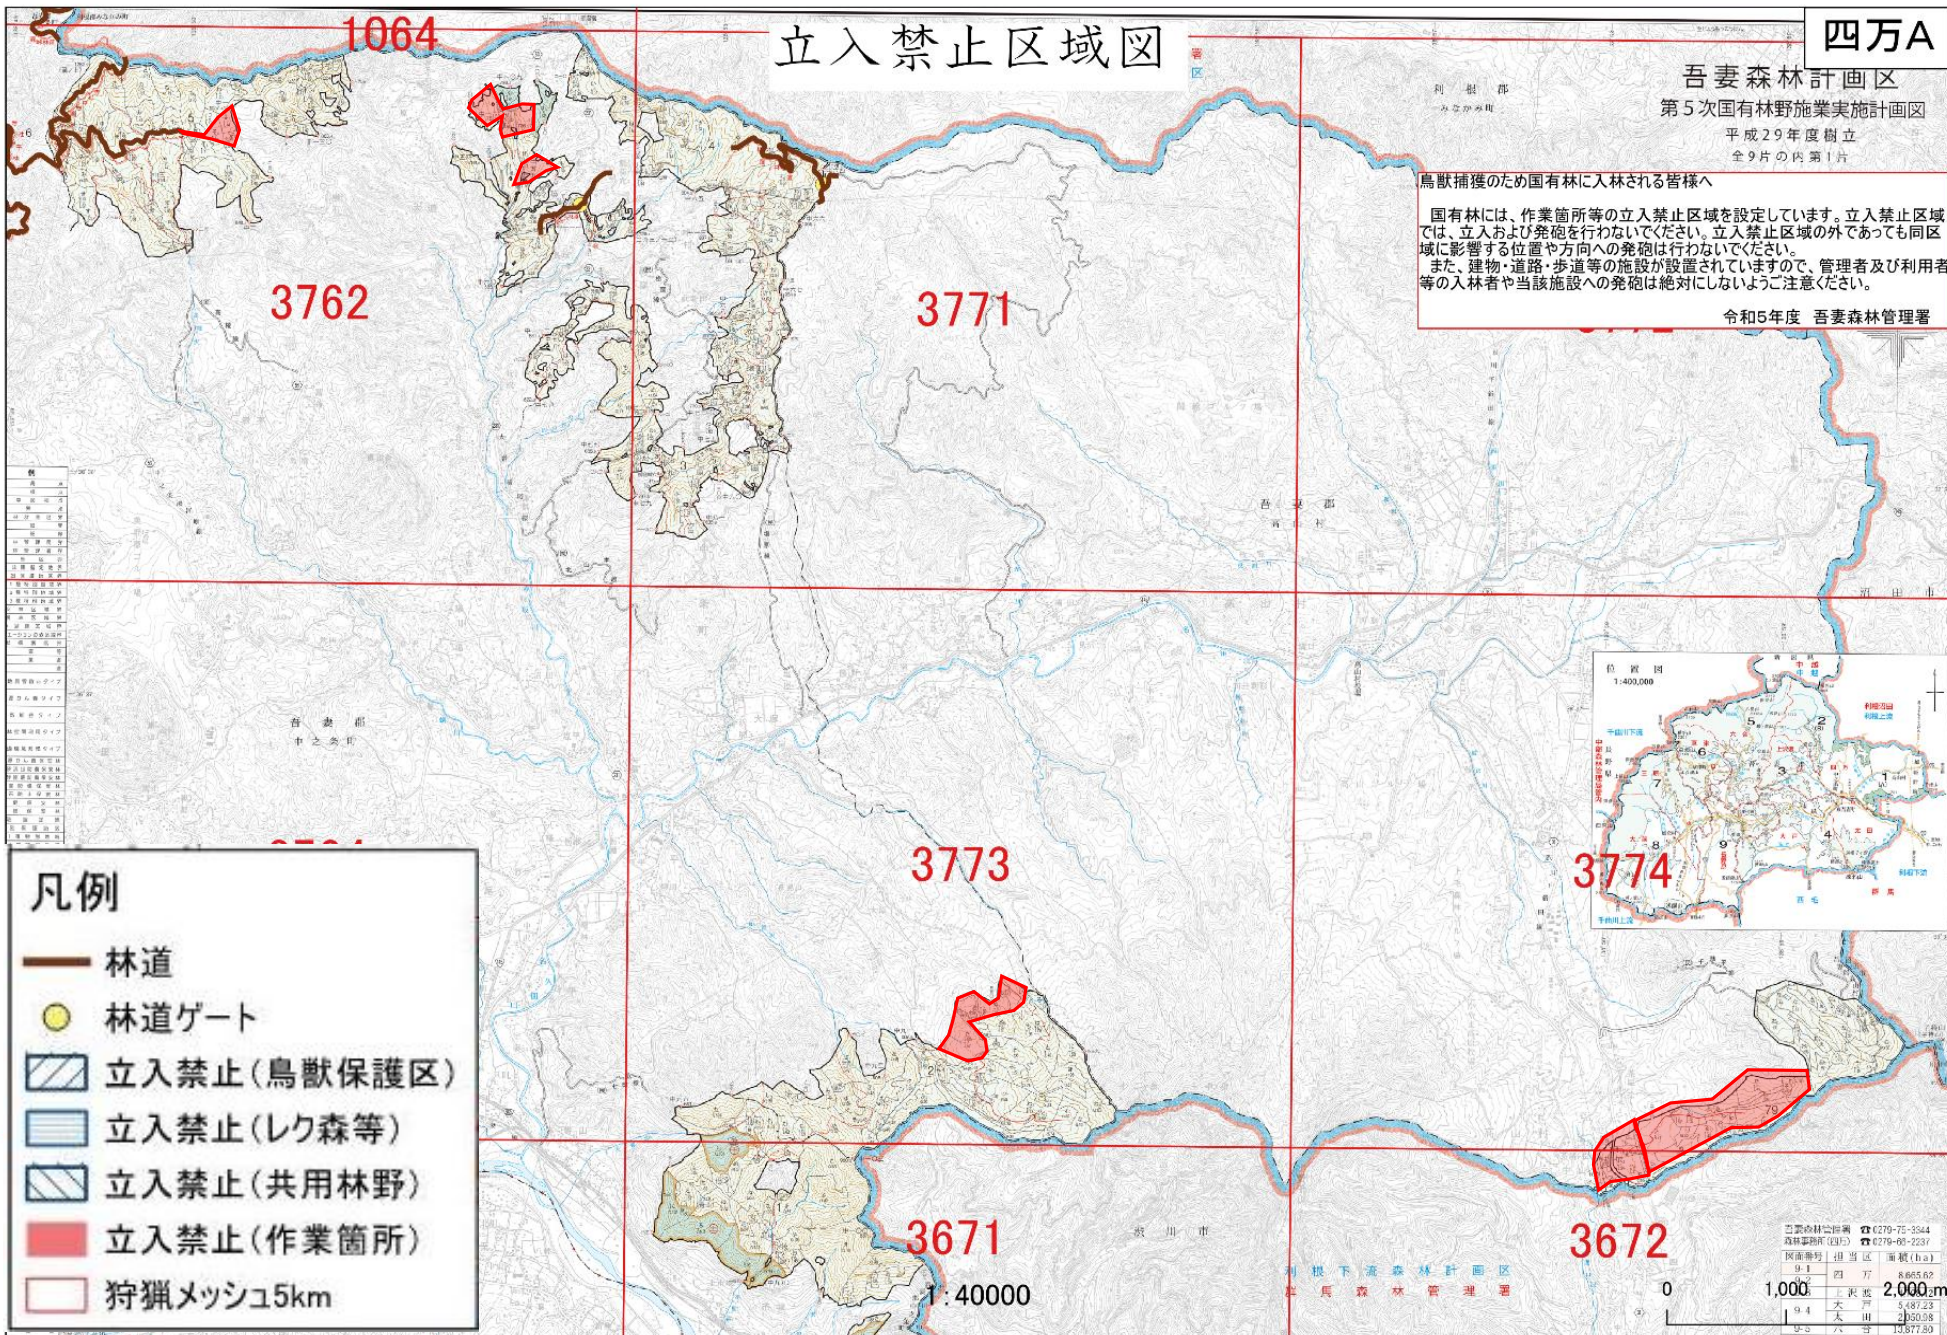

立入禁止区域図

四万A

吾妻森林計画区
第5次国有林野施業実施計画図
平成29年度樹立
全9片の内第1片

鳥獣捕獲のため国有林に入林される皆様へ
国有林には、作業箇所等の立入禁止区域を設定しています。立入禁止区域では、立入および発砲を行わないでください。立入禁止区域の外であっても同区域に影響する位置や方向への発砲は行わないでください。
また、建物・道路・歩道等の施設が設置されていますので、管理者及び利用者等の入林者や当該施設への発砲は絶対にしないようご注意ください。
令和5年度 吾妻森林管理署

凡例

- 林道
- 林道ゲート
- 立入禁止(鳥獣保護区)
- 立入禁止(レク森等)
- 立入禁止(共用林野)
- 立入禁止(作業箇所)
- 狩猟メッシュ5km

吾妻森林管理署 ☎0270-75-3544
森林課(四万) ☎0270-60-2237
〒991-8665 四万 8,665.60
9.4 吾妻 5,487.23
9.4 大川 2,800.98
9.4 八戸 13,877.80