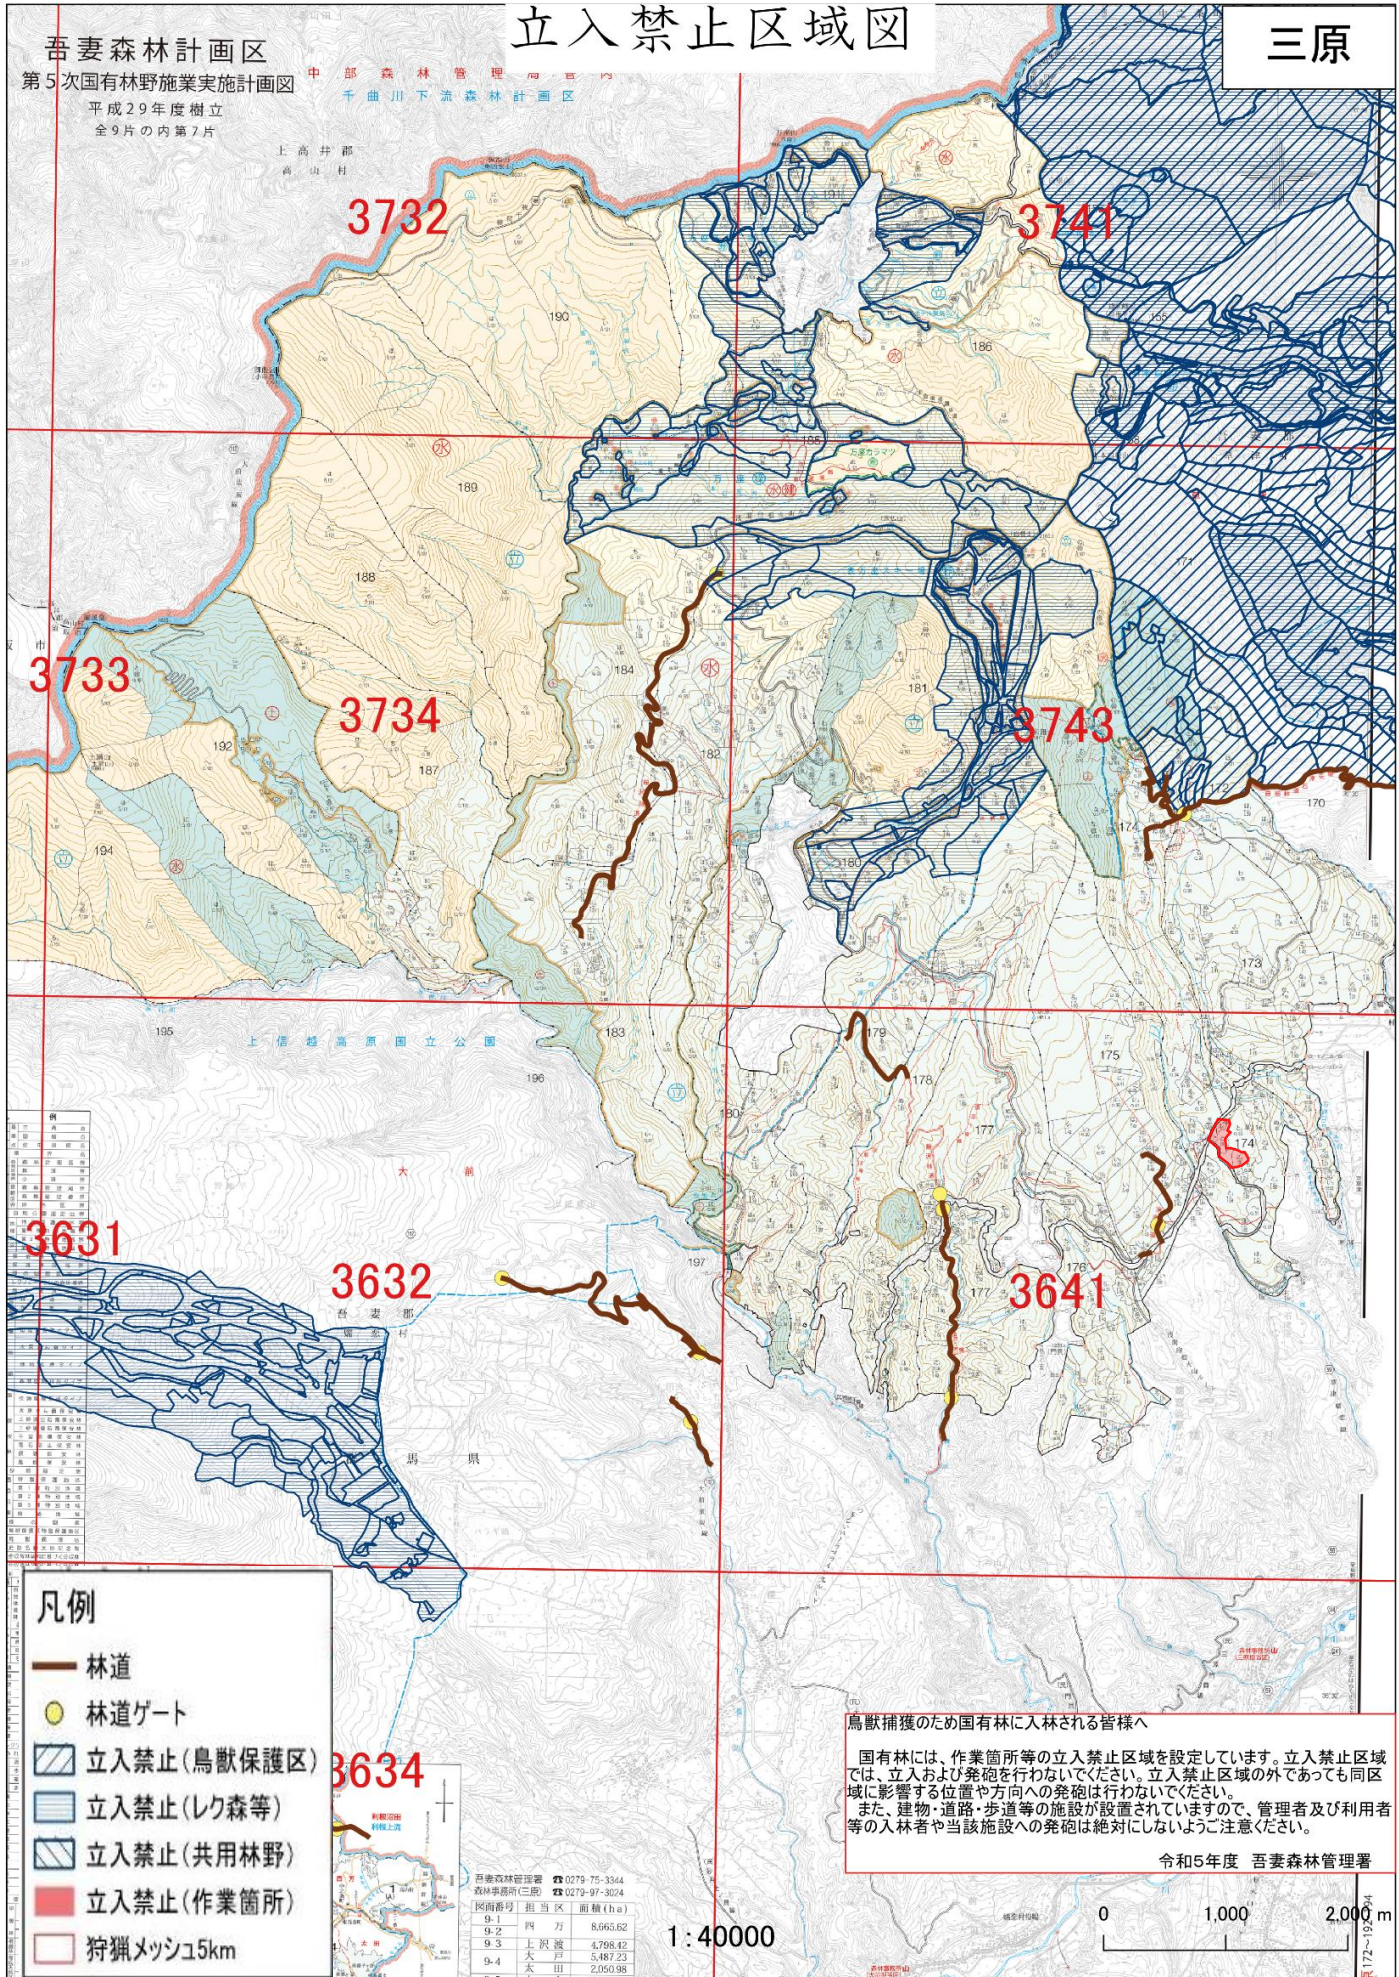

立入禁止区域図

三原

吾妻森林計画区

第5次国有林野施業実施計画図

平成29年度樹立
全9片の内第7片

中部森林管理区管内
千曲川下流森林計画区

上高井郡
高山村

凡例

- 林道
- 林道ゲート
- 立入禁止(鳥獣保護区)
- 立入禁止(レク森等)
- 立入禁止(共用林野)
- 立入禁止(作業箇所)
- 狩猟メッシュ15km

鳥獣捕獲のため国有林に入林される皆様へ

国有林には、作業箇所等の立入禁止区域を設定しています。立入禁止区域では、立入および発砲を行わないでください。立入禁止区域の外であっても同区域に影響する位置や方向への発砲は行わないでください。
また、建物・道路・歩道等の施設が設置されていますので、管理者及び利用者等の入林者や当該施設への発砲は絶対に行わないでください。

令和5年度 吾妻森林管理署

1:40000

0 1,000 2,000 m

図面番号	担当区	面積(ha)
9-1	四方	8,665.62
9-2	上沢	4,798.42
9-3	大戸	5,487.23
9-4	太田	2,050.98