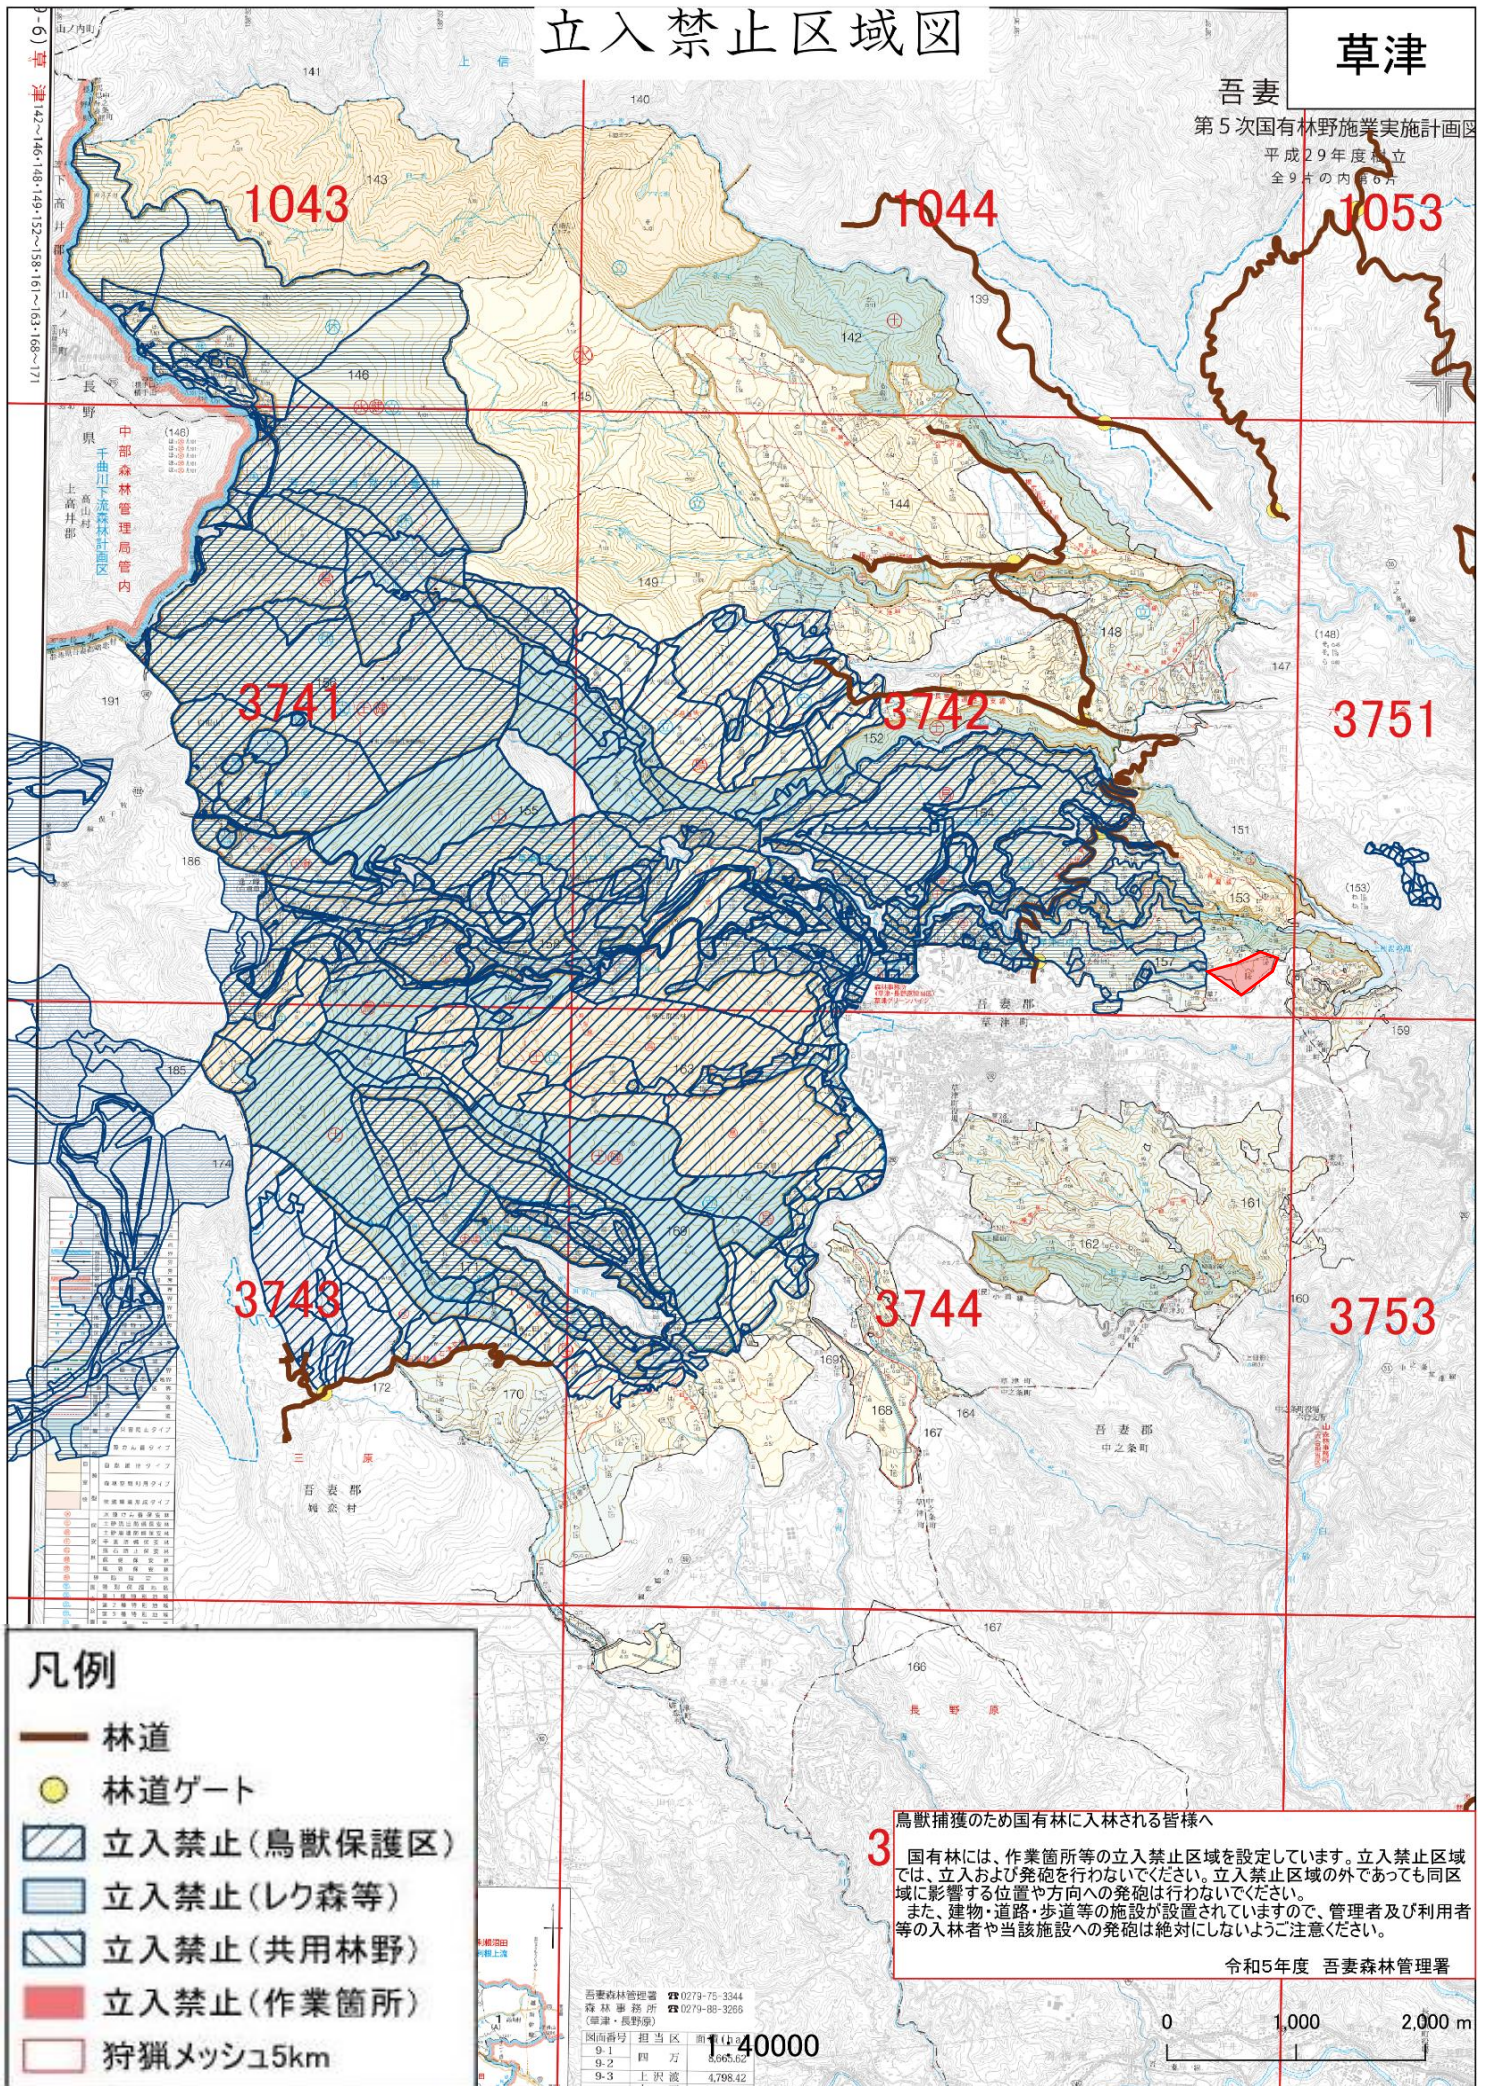

立入禁止区域図

草津

吾妻

第5次国有林野施業実施計画区
平成29年度立立
全9片の内第6片

凡例

-  林道
-  林道ゲート
-  立入禁止(鳥獣保護区)
-  立入禁止(レク森等)
-  立入禁止(共用林野)
-  立入禁止(作業箇所)
-  狩猟メッシュ5km

3 高獣捕獲のため国有林に入林される皆様へ
国有林には、作業箇所等の立入禁止区域を設定しています。立入禁止区域では、立入および発砲を行わないでください。立入禁止区域の外であっても同区域に影響する位置や方向への発砲は行わないでください。
また、建物・道路・歩道等の施設が設置されていますので、管理者及び利用者等の入林者や当該施設への発砲は絶対にしないようご注意ください。

令和5年度 吾妻森林管理署

吾妻森林管理署 ☎0273-75-3344

森林事務所 ☎0279-88-3255

(草津・長野県)

図面番号 担当区 面積(㎡)

9-1 四方 8,665.62

9-2 上沢渡 4,798.42

9-3 上沢渡 4,798.42

1:40000

0 1,000 2,000 m