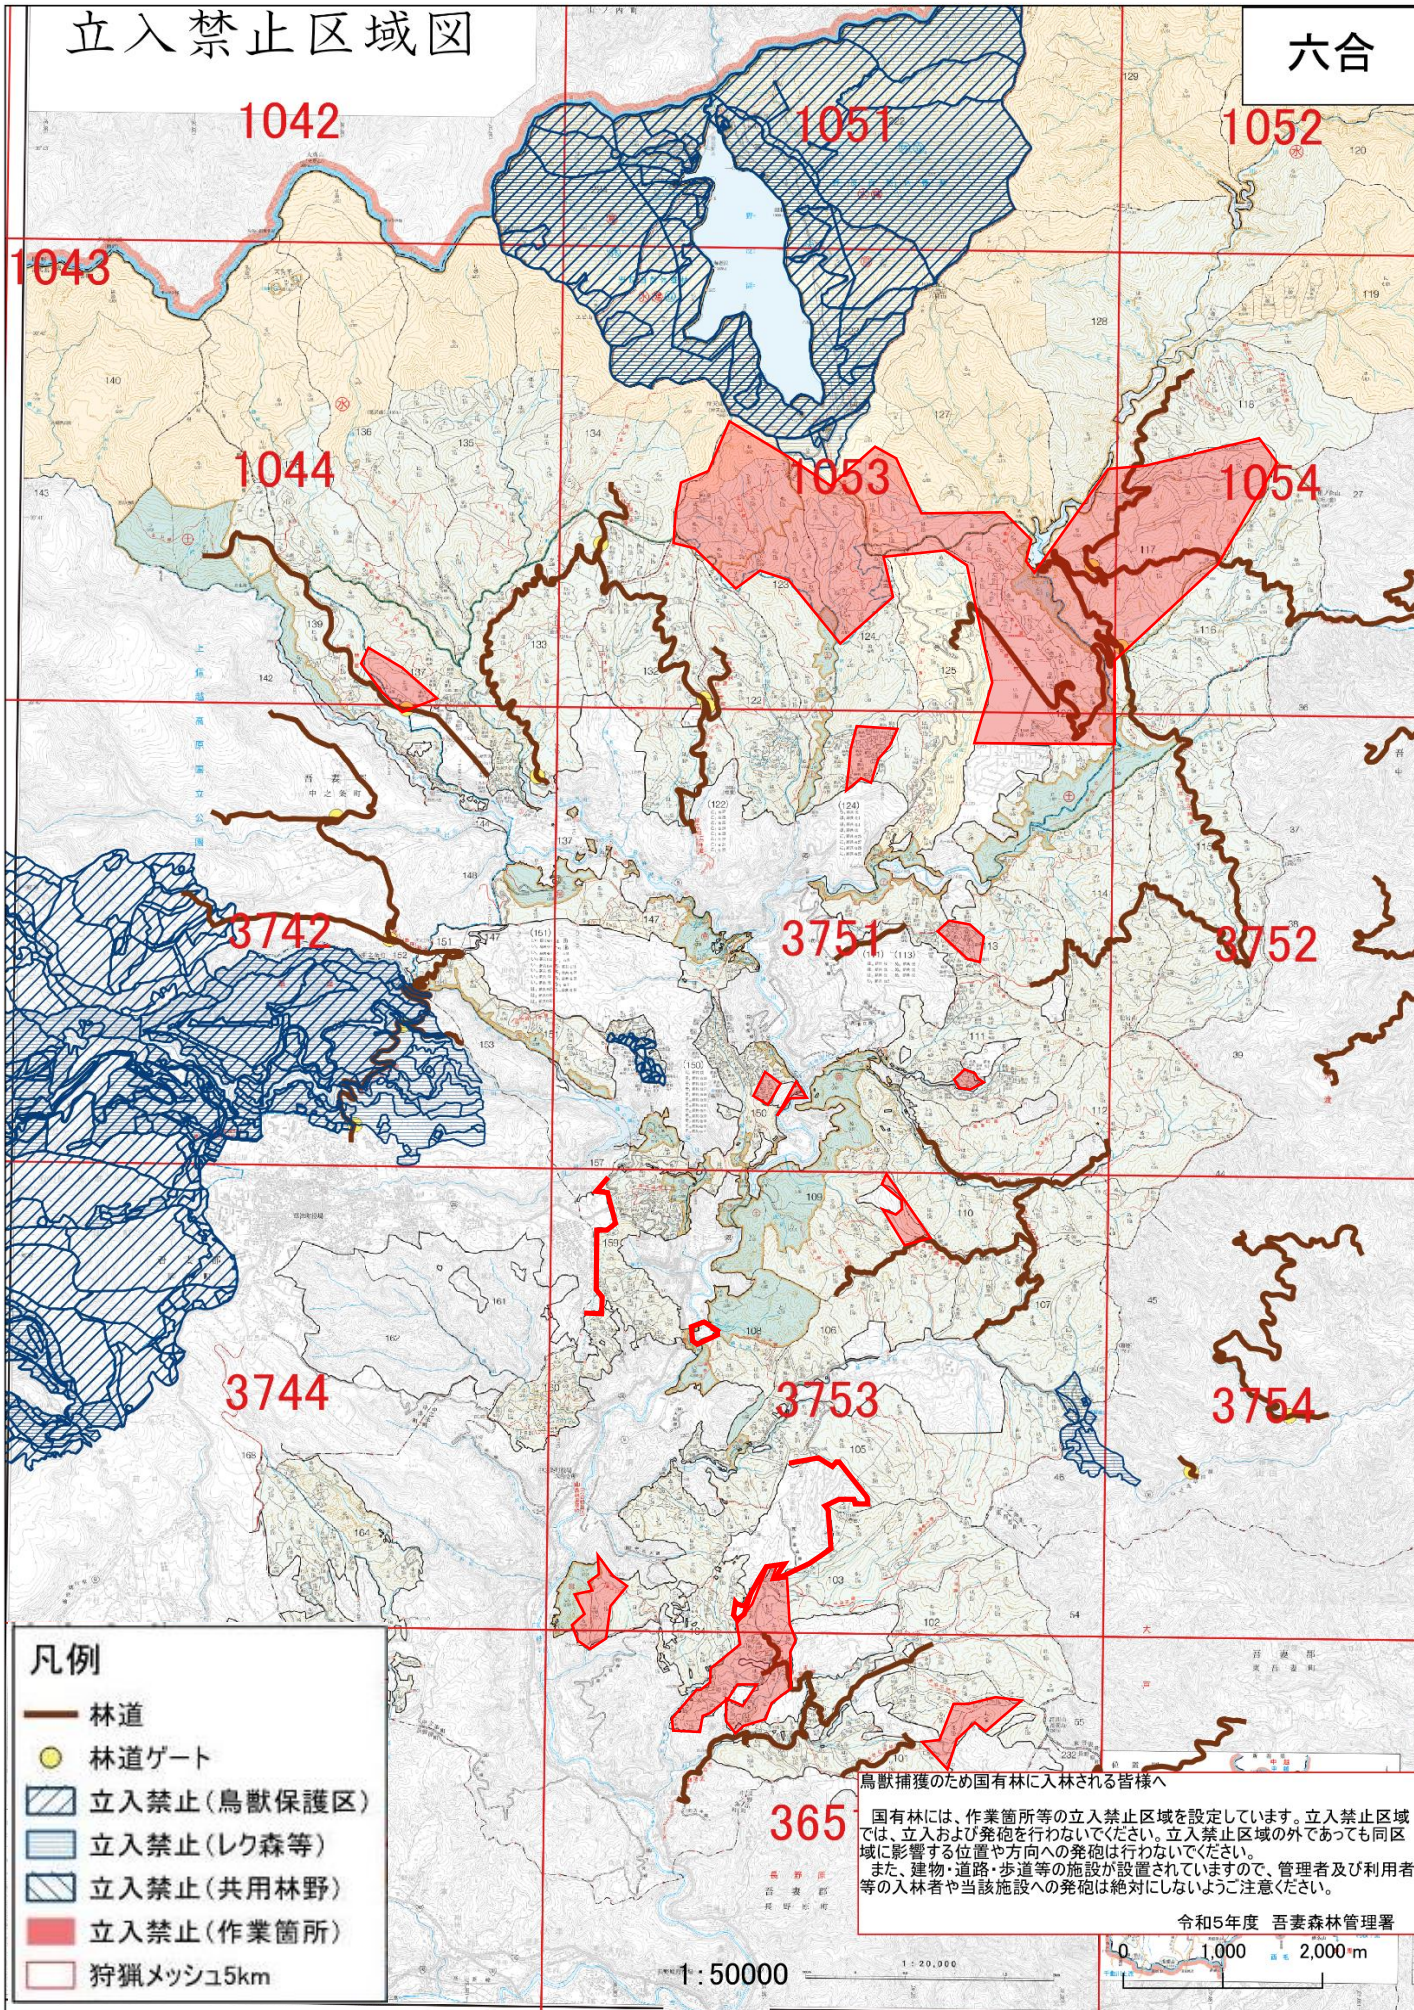

立入禁止区域図

六合

凡例

- 林道
- 林道ゲート
- 立入禁止(鳥獣保護区)
- 立入禁止(レク森等)
- 立入禁止(共用林野)
- 立入禁止(作業箇所)
- 狩猟メッシュ5km

鳥獣捕獲のため国有林に入林される皆様へ

365

国有林には、作業箇所等の立入禁止区域を設定しています。立入禁止区域では、立入および発砲を行わないでください。立入禁止区域の外であっても同区域に影響する位置や方向への発砲は行わないでください。
また、建物・道路・歩道等の施設が設置されていますので、管理者及び利用者等の入林者や当該施設への発砲は絶対にしないでください。

令和5年度 吾妻森林管理署

1:50000

1:20,000

0 1,000 2,000 m